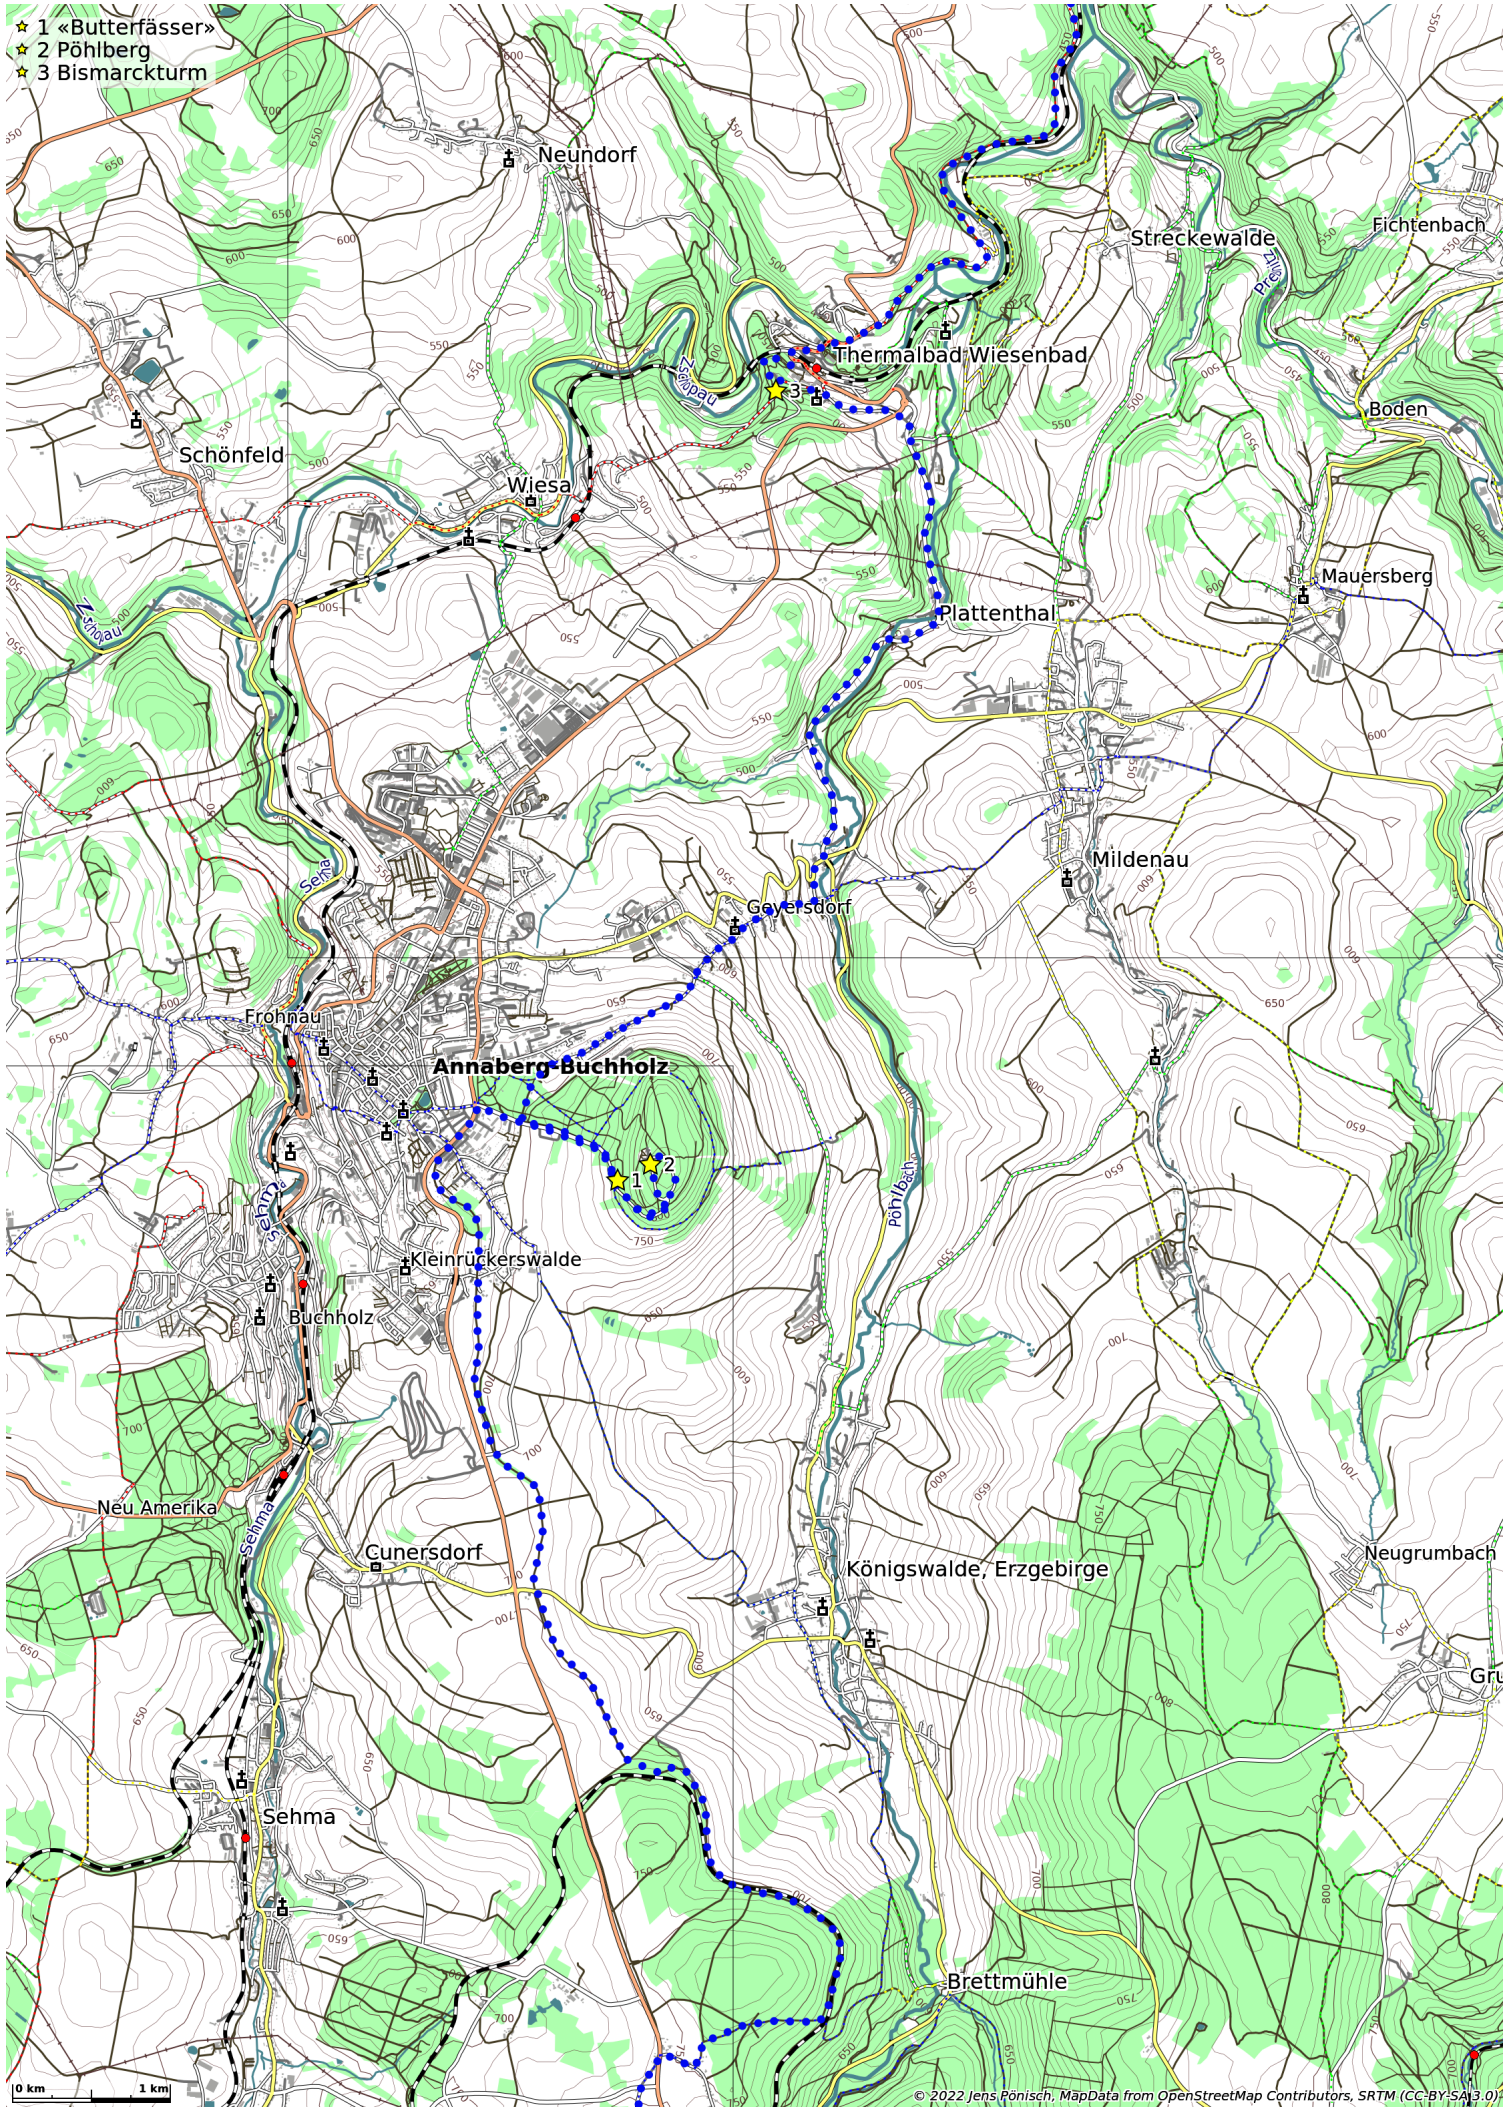

# Sechs-Türme-Tour (Zwönitz-Wolkenstein, 70 km)

- ★ 1 Zwönitzblick
- ★ 2 Spiegelwald

- ★ 1 «Orgelpfeifen»
- ★ 2 Scheibenberg
- ★ 3 Crottendorf
- ★ 4 Cranzahl
- ★ 5 Talsperre Cranzahl
- ★ 6 Bärenstein
- ★ 7 «Butterfässer»
- ★ 8 Pöhlberg

0 km 1 km

- ★ 1 «Butterfässer»
- ★ 2 Pöhlberg
- ★ 3 Bismarckturm

0 km 1 km