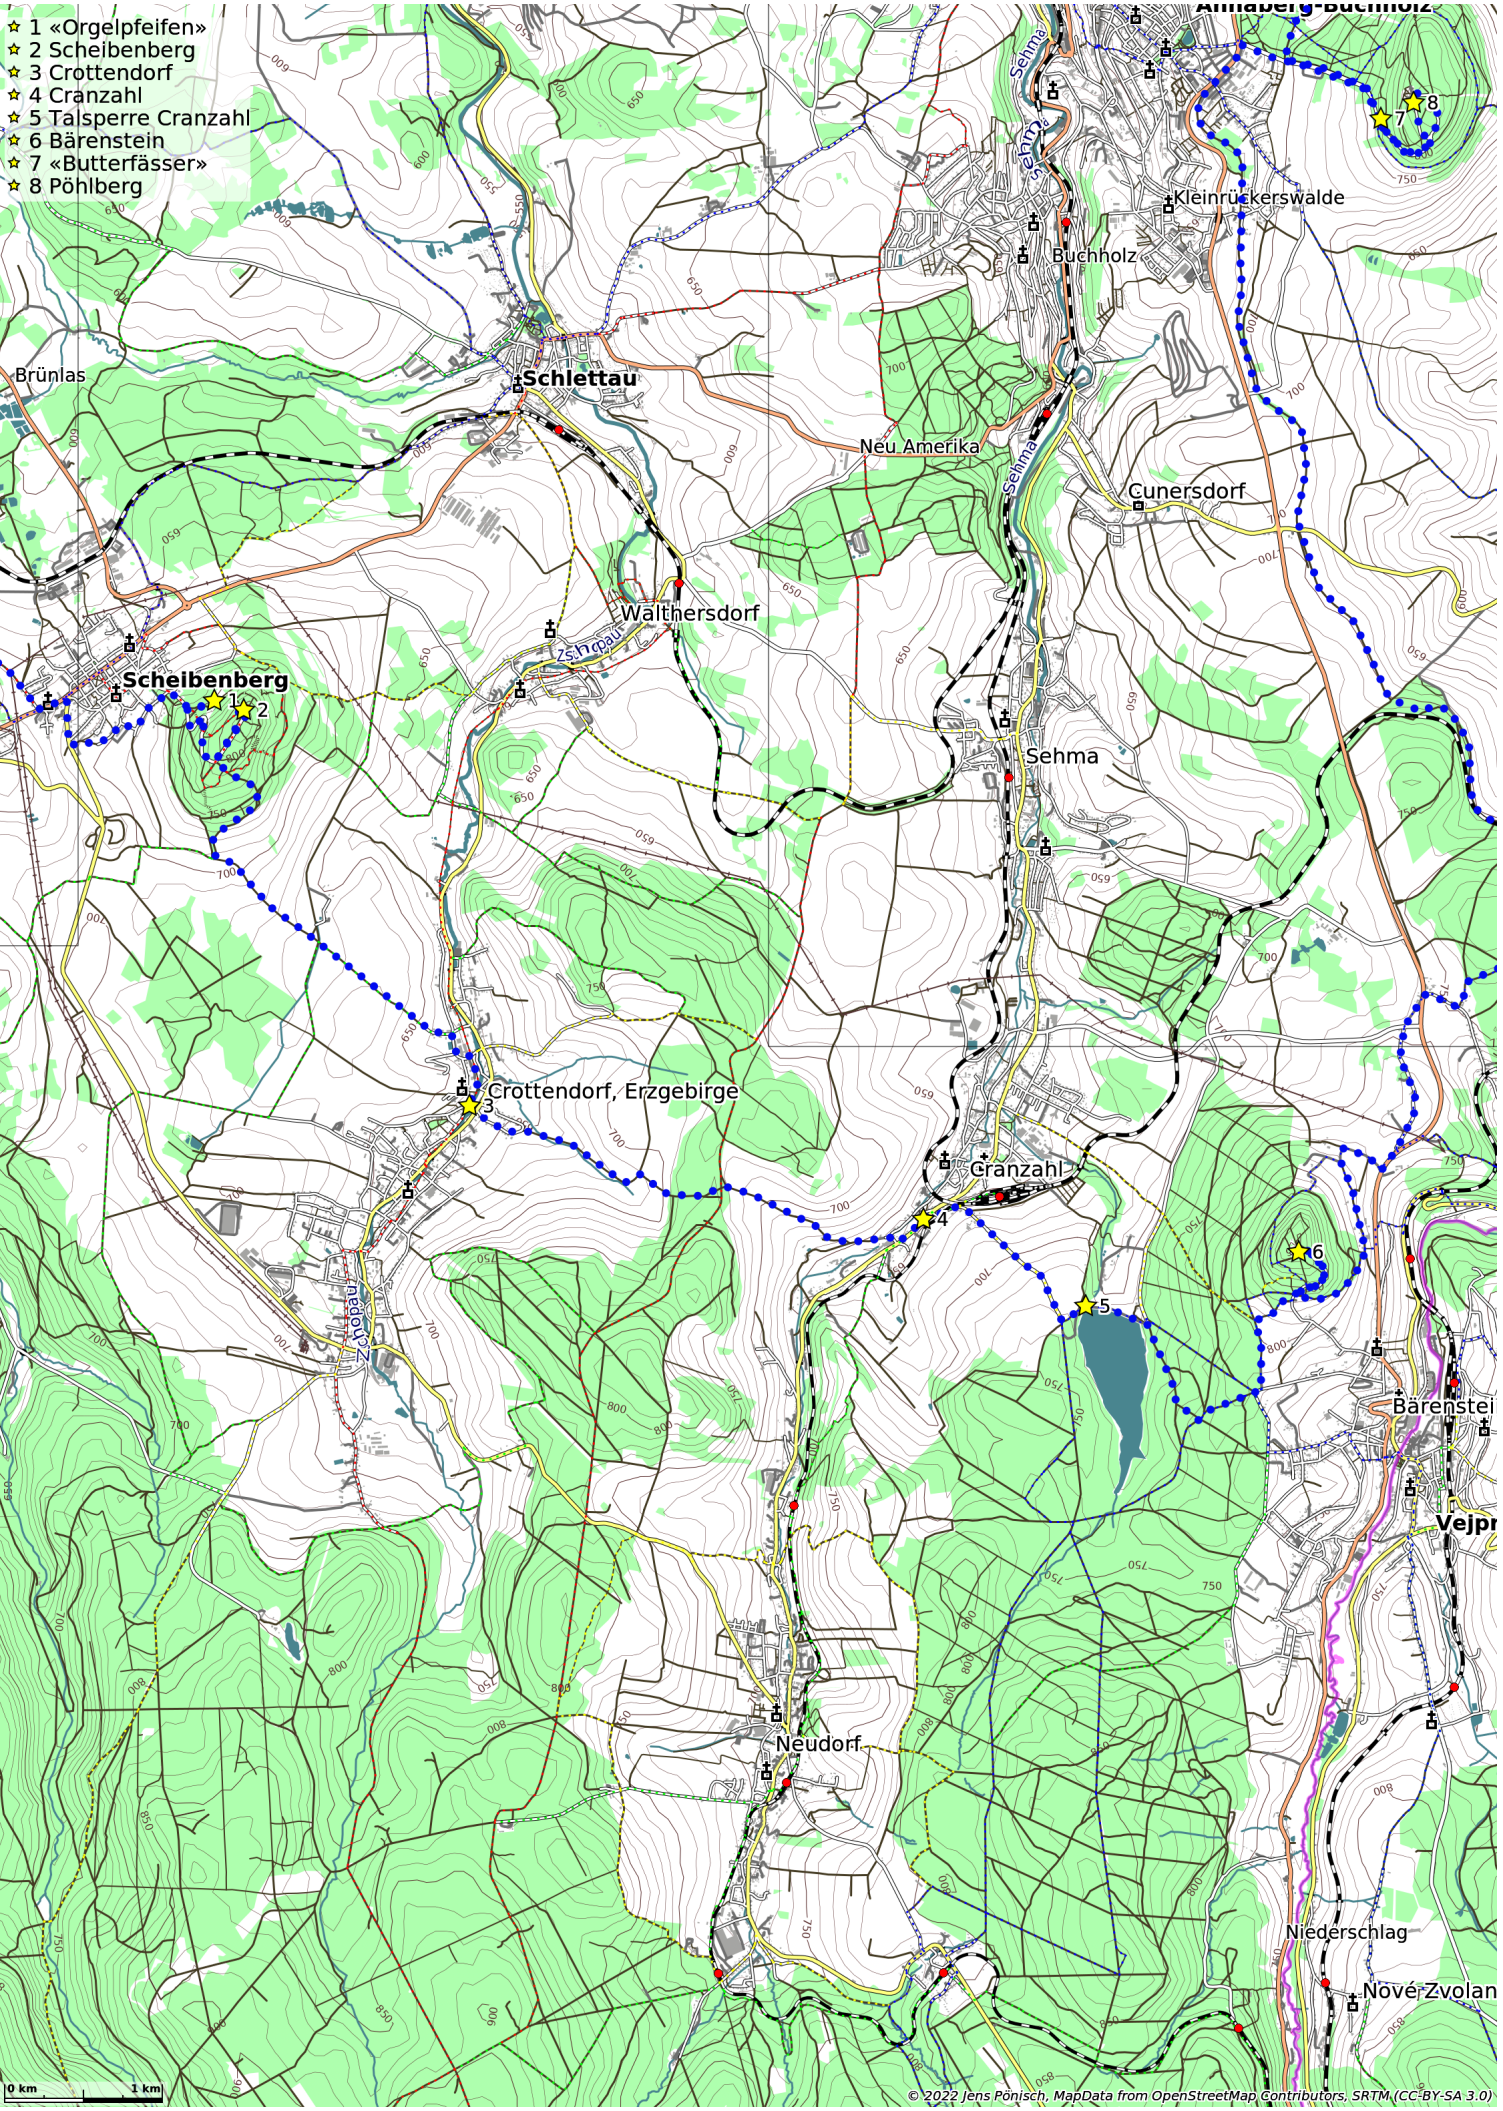

# Sechs-Türme-Tour (Zwönitz-Wolkenstein, 70 km)

- ★ 1 Zwönitzblick
- ★ 2 Spiegelwald

- ★ 1 «Orgelpfeifen»
- ★ 2 Scheibenberg
- ★ 3 Crottendorf
- ★ 4 Cranzahl
- ★ 5 Talsperre Cranzahl
- ★ 6 Bärenstein
- ★ 7 «Butterfässer»
- ★ 8 Pöhlberg

0 km 1 km

- ★ 1 «Butterfässer»
- ★ 2 Pöhlberg
- ★ 3 Bismarckturm

0 km 1 km