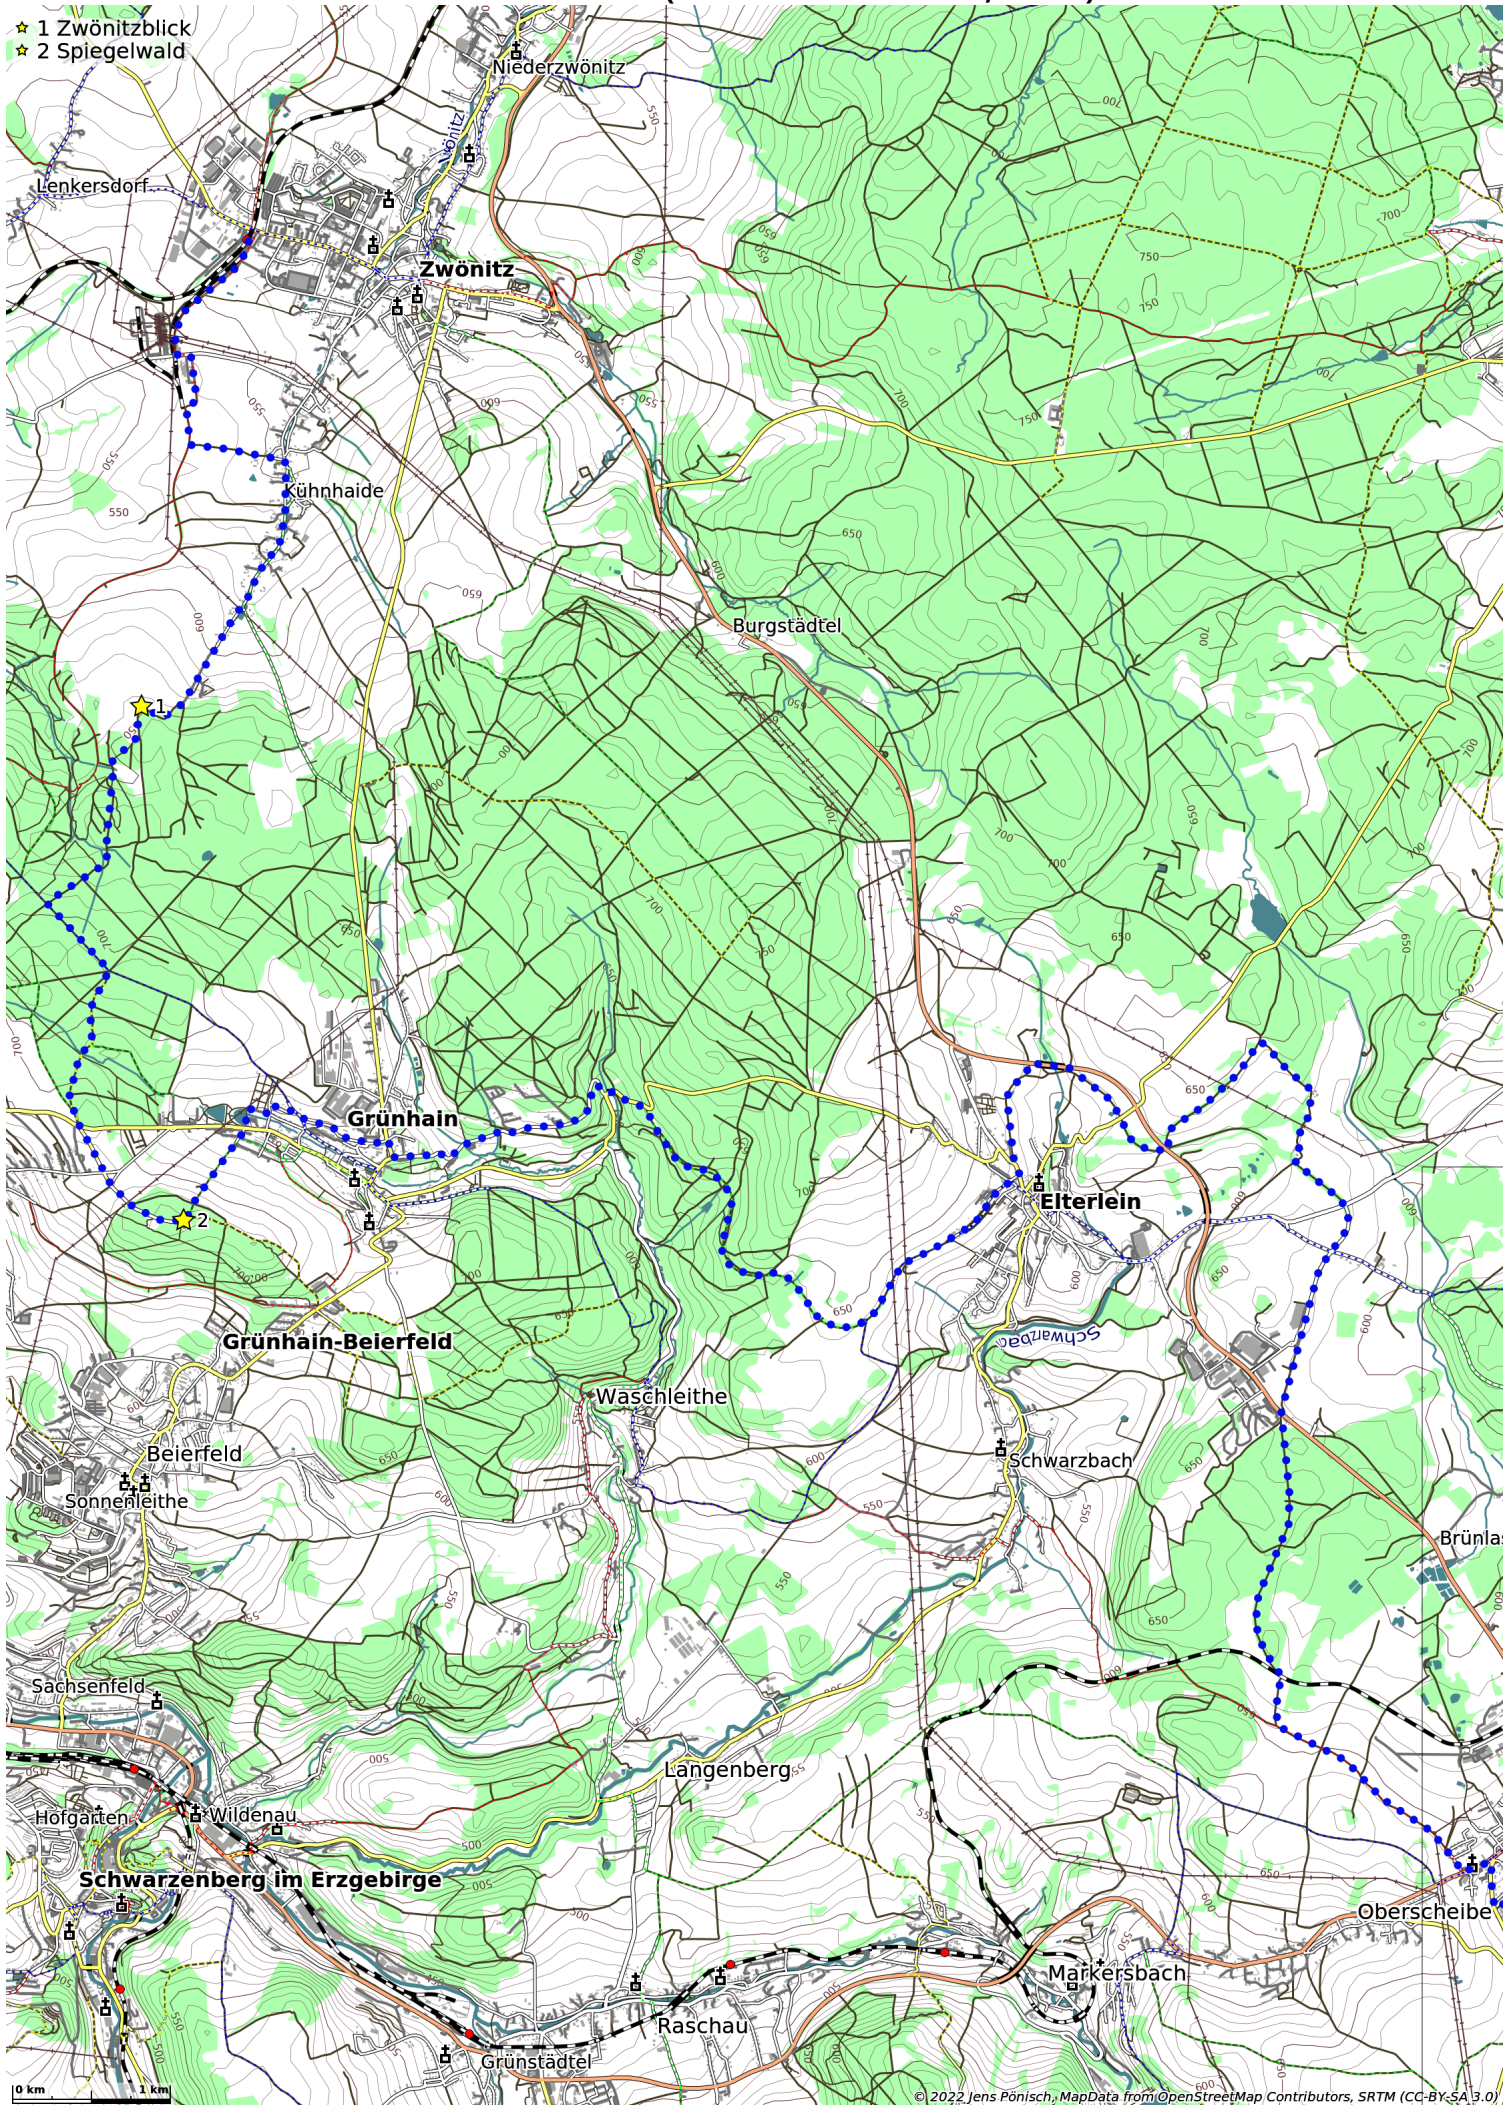

# Sechs-Türme-Tour (Zwönitz-Wolkenstein, 70 km)

- ★ 1 Zwönitzblick
- ★ 2 Spiegelwald

- ★ 1 «Orgelpfeifen»
- ★ 2 Scheibenberg
- ★ 3 Crottendorf
- ★ 4 Cranzahl
- ★ 5 Talsperre Cranzahl
- ★ 6 Bärenstein
- ★ 7 «Butterfässer»
- ★ 8 Pöhlberg

0 km 1 km

- ★ 1 «Butterfässer»
- ★ 2 Pöhlberg
- ★ 3 Bismarckturm

0 km 1 km