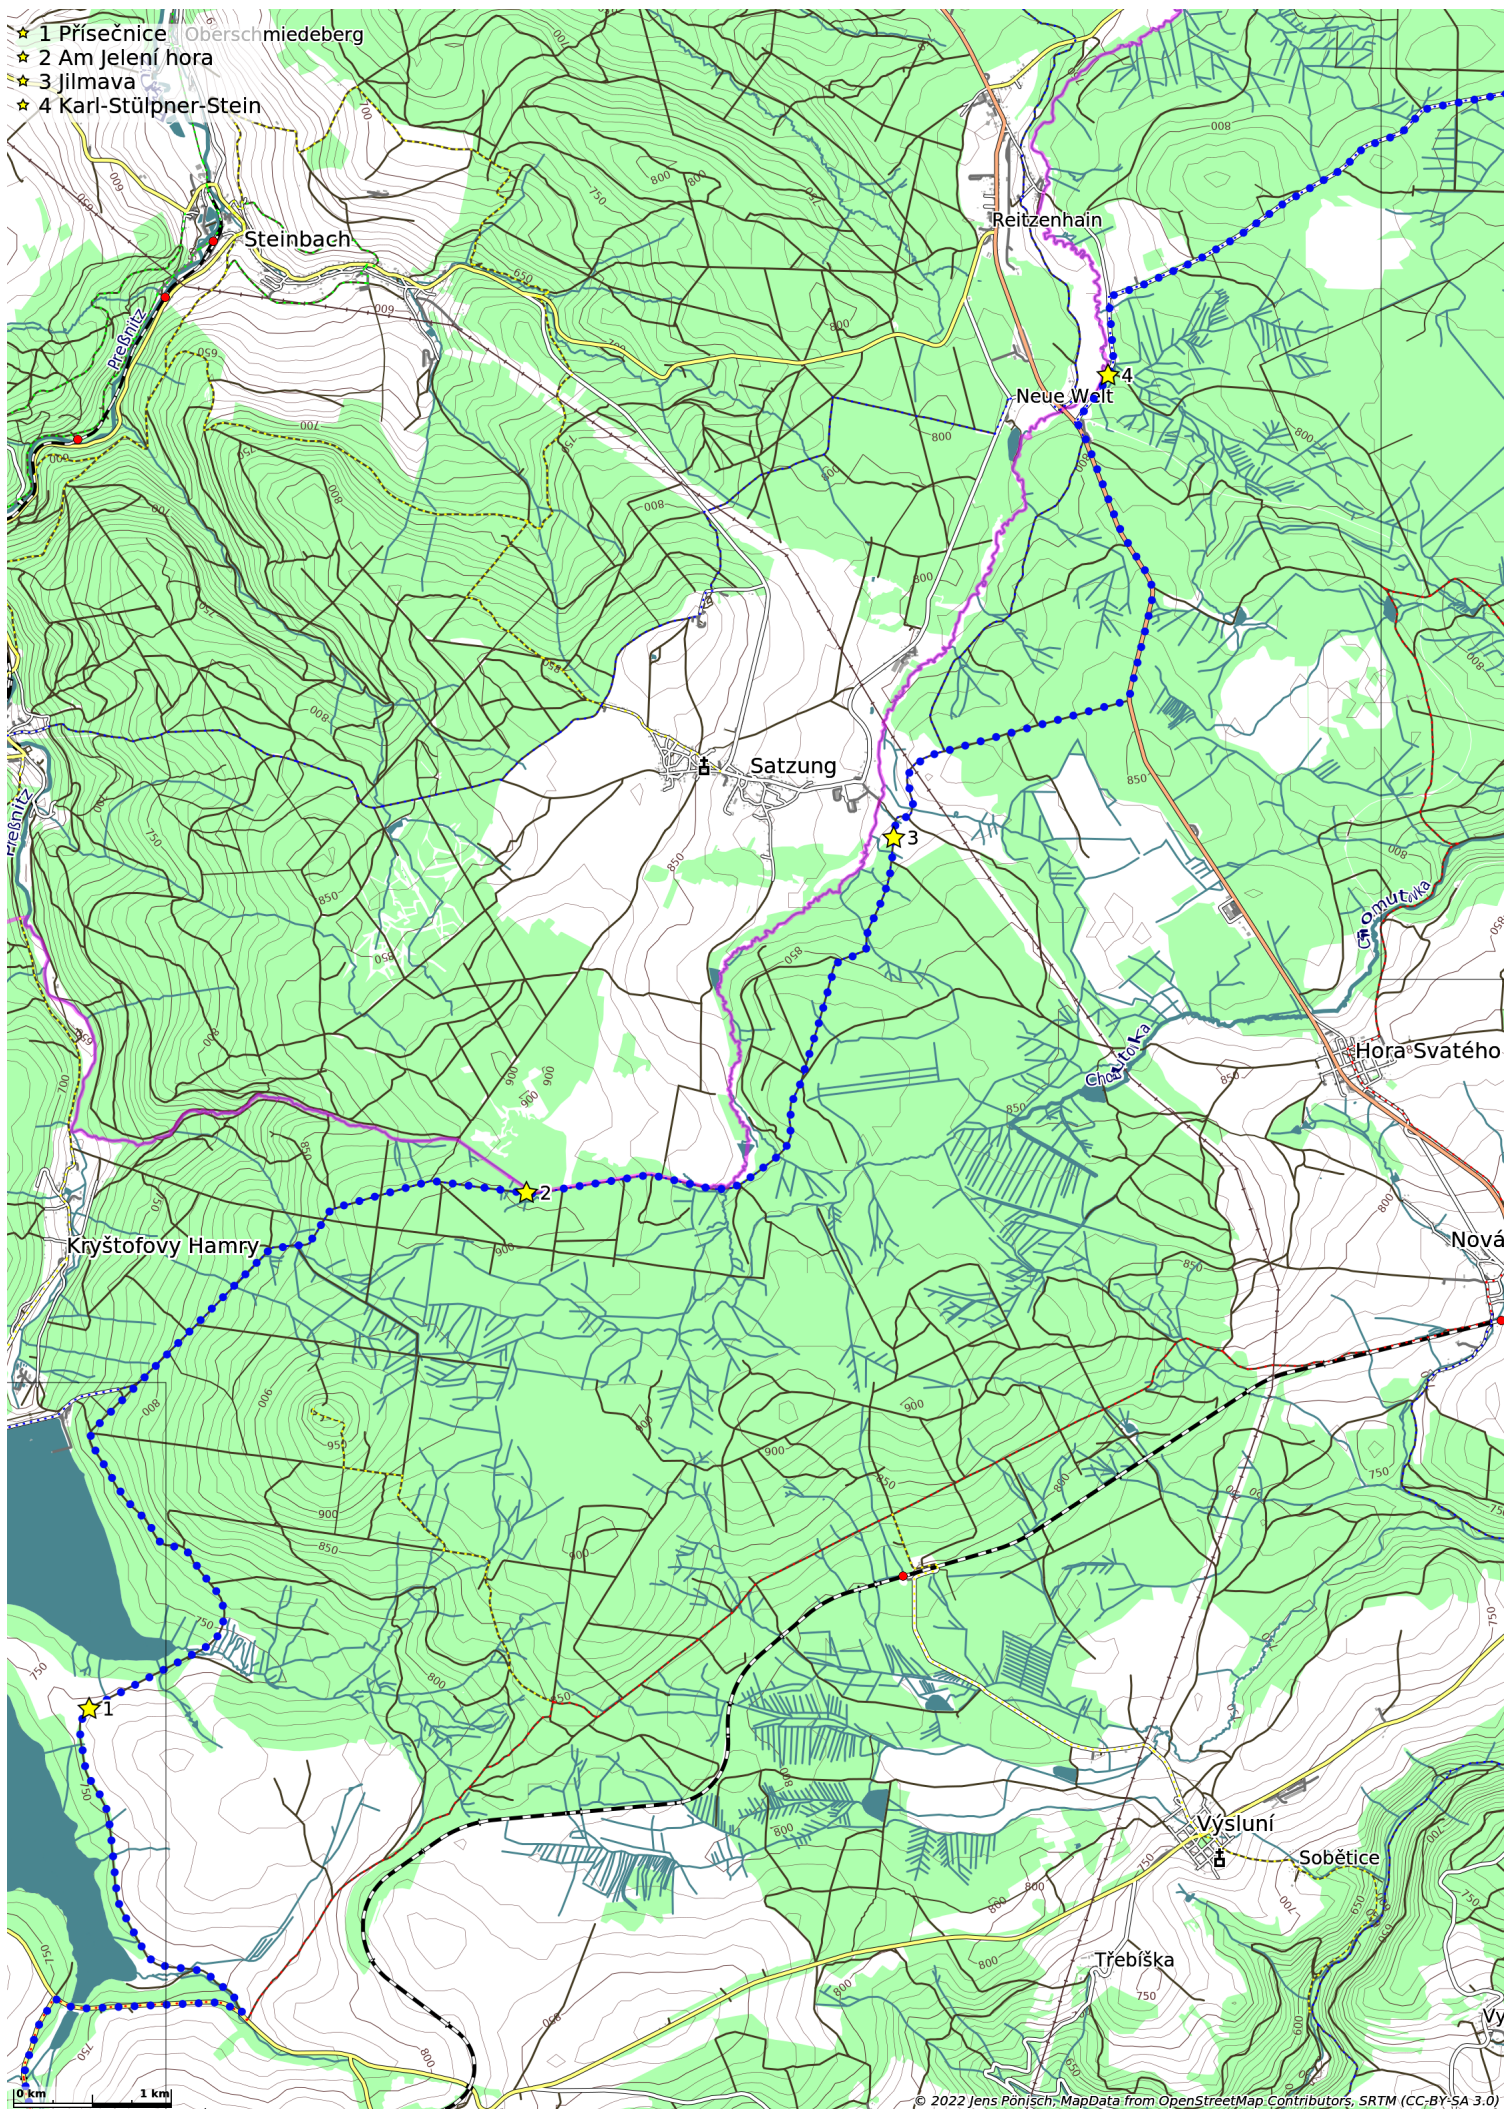

Krušnohorská magistrála Horní Blatná-Nová Ves v Horách (78 km)

- ★ 1 Horní Blatná
- ★ 2 Růžovna

- ★ 1 Blatenský příkop
- ★ 2 Boží Dar, Grenzübergang
- ★ 3 Háj

- ★ 1 Měděnc
- ★ 2 Přisecnice

0 km 1 km

© 2022 Jens Pönisch, MapData from OpenStreetMap Contributors, SRTM (CC-BY-SA 3.0)

- ★ 1 Přísečnice (Oberschmiedeberg)
- ★ 2 Am Jelení hora
- ★ 3 Jilmava
- ★ 4 Karl-Stülpner-Stein

- ★ 1 Načetin
- ★ 2 Telč-Tal