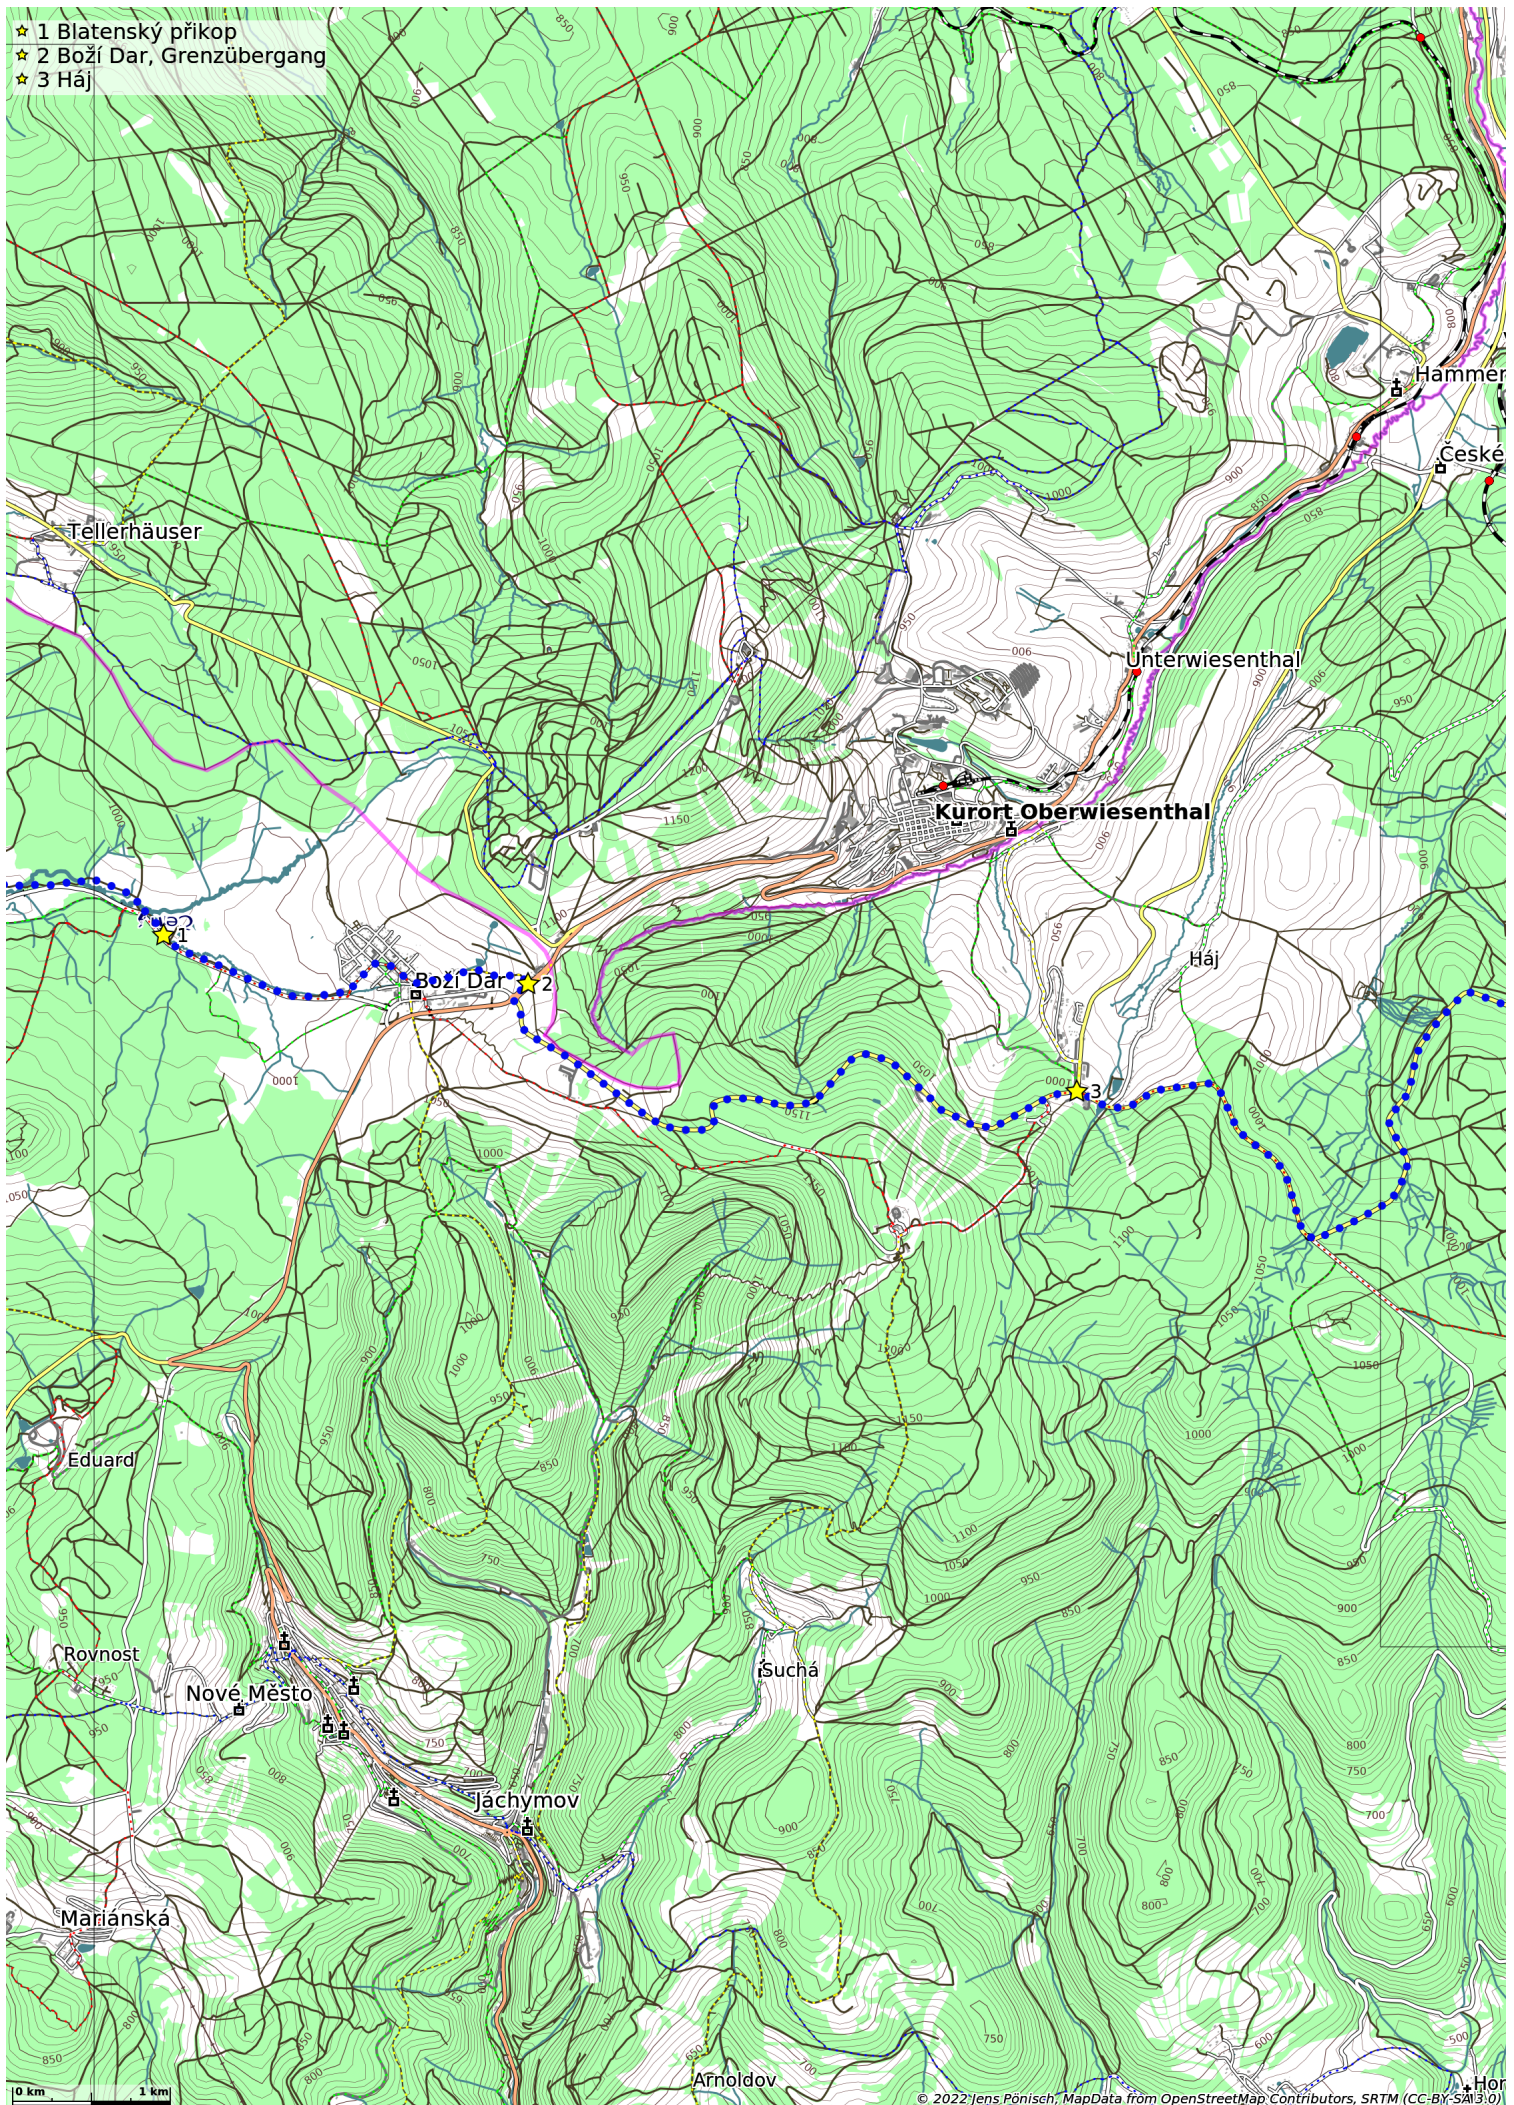

Krušnohorská magistrála Horní Blatná-Nová Ves v Horách (78 km)

- ★ 1 Horní Blatná
- ★ 2 Růžovna

- ★ 1 Blatenský příkop
- ★ 2 Boží Dar, Grenzübergang
- ★ 3 Háj

- ★ 1 Měděnc
- ★ 2 Přisecnice

0 km 1 km

© 2022 Jens Pönisch, MapData from OpenStreetMap Contributors, SRTM (CC-BY-SA 3.0)

- ★ 1 Přísečnice (Oberschmiedeberg)
- ★ 2 Am Jelení hora
- ★ 3 Jilmava
- ★ 4 Karl-Stülpner-Stein

- ★ 1 Načetin
- ★ 2 Telč-Tal