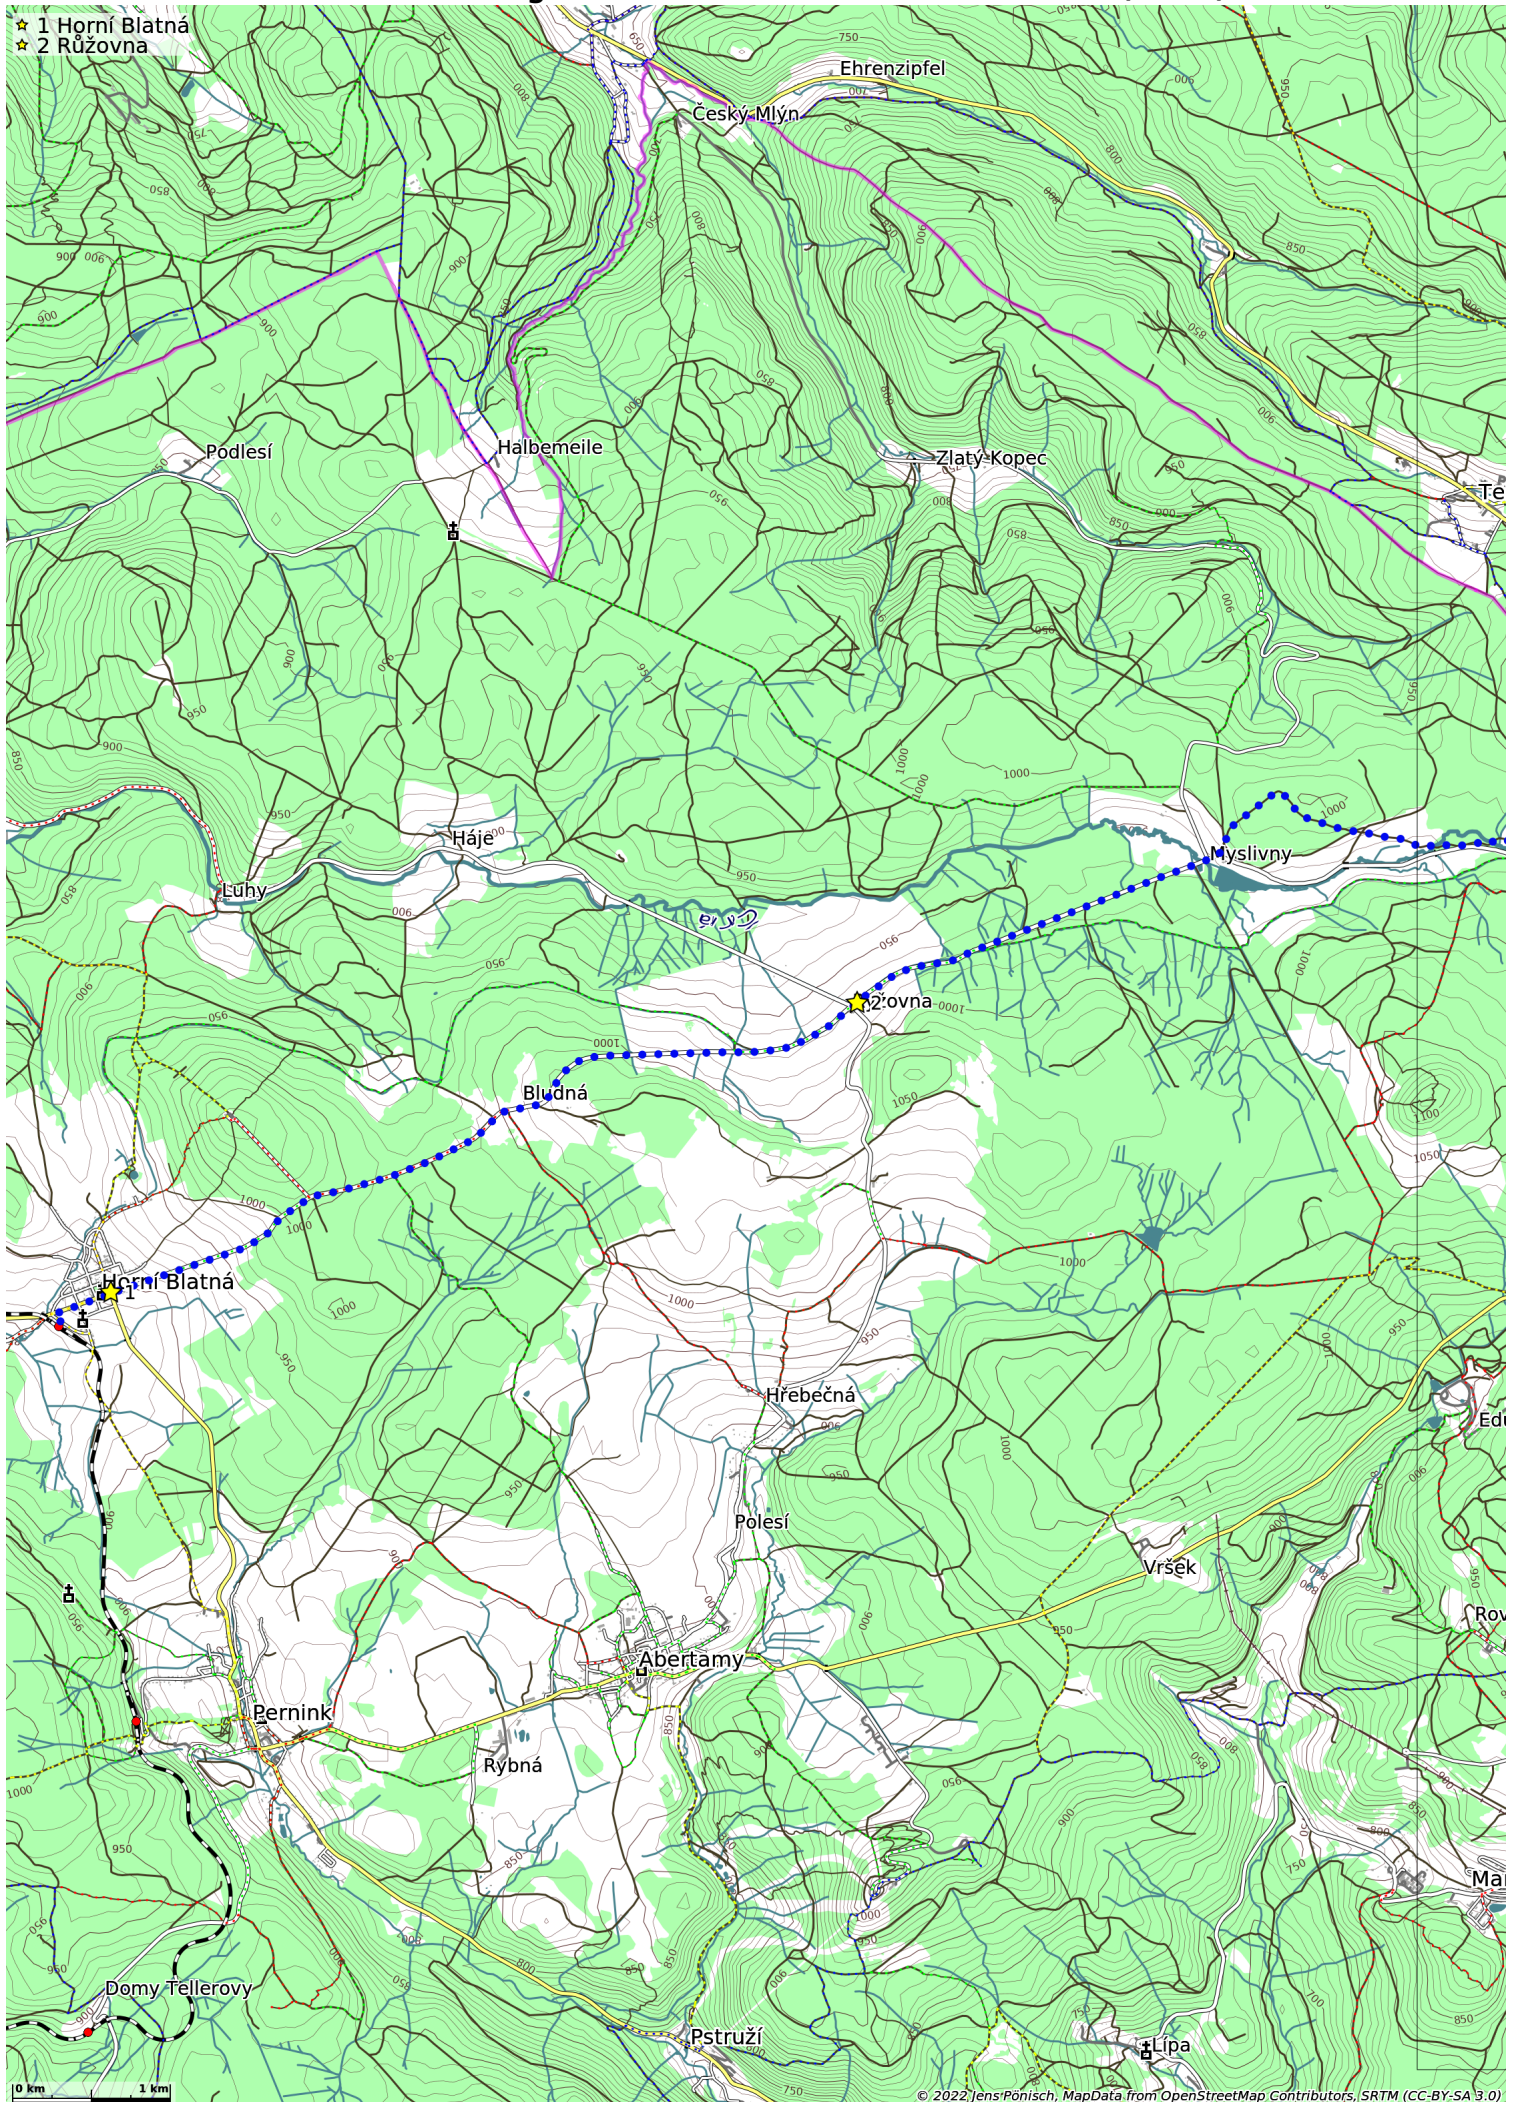

Krušnohorská magistrála Horní Blatná-Nová Ves v Horách (78 km)

- ★ 1 Horní Blatná
- ★ 2 Růžovna

- ★ 1 Blatenský příkop
- ★ 2 Boží Dar, Grenzübergang
- ★ 3 Háj

- ★ 1 Měděnc
- ★ 2 Přisecnice

0 km 1 km

© 2022 Jens Pönisch, MapData from OpenStreetMap Contributors, SRTM (CC-BY-SA 3.0)

- ★ 1 Přísečnice (Oberschmiedeberg)
- ★ 2 Am Jelení hora
- ★ 3 Jilmava
- ★ 4 Karl-Stülpner-Stein

- ★ 1 Načetin
- ★ 2 Telč-Tal