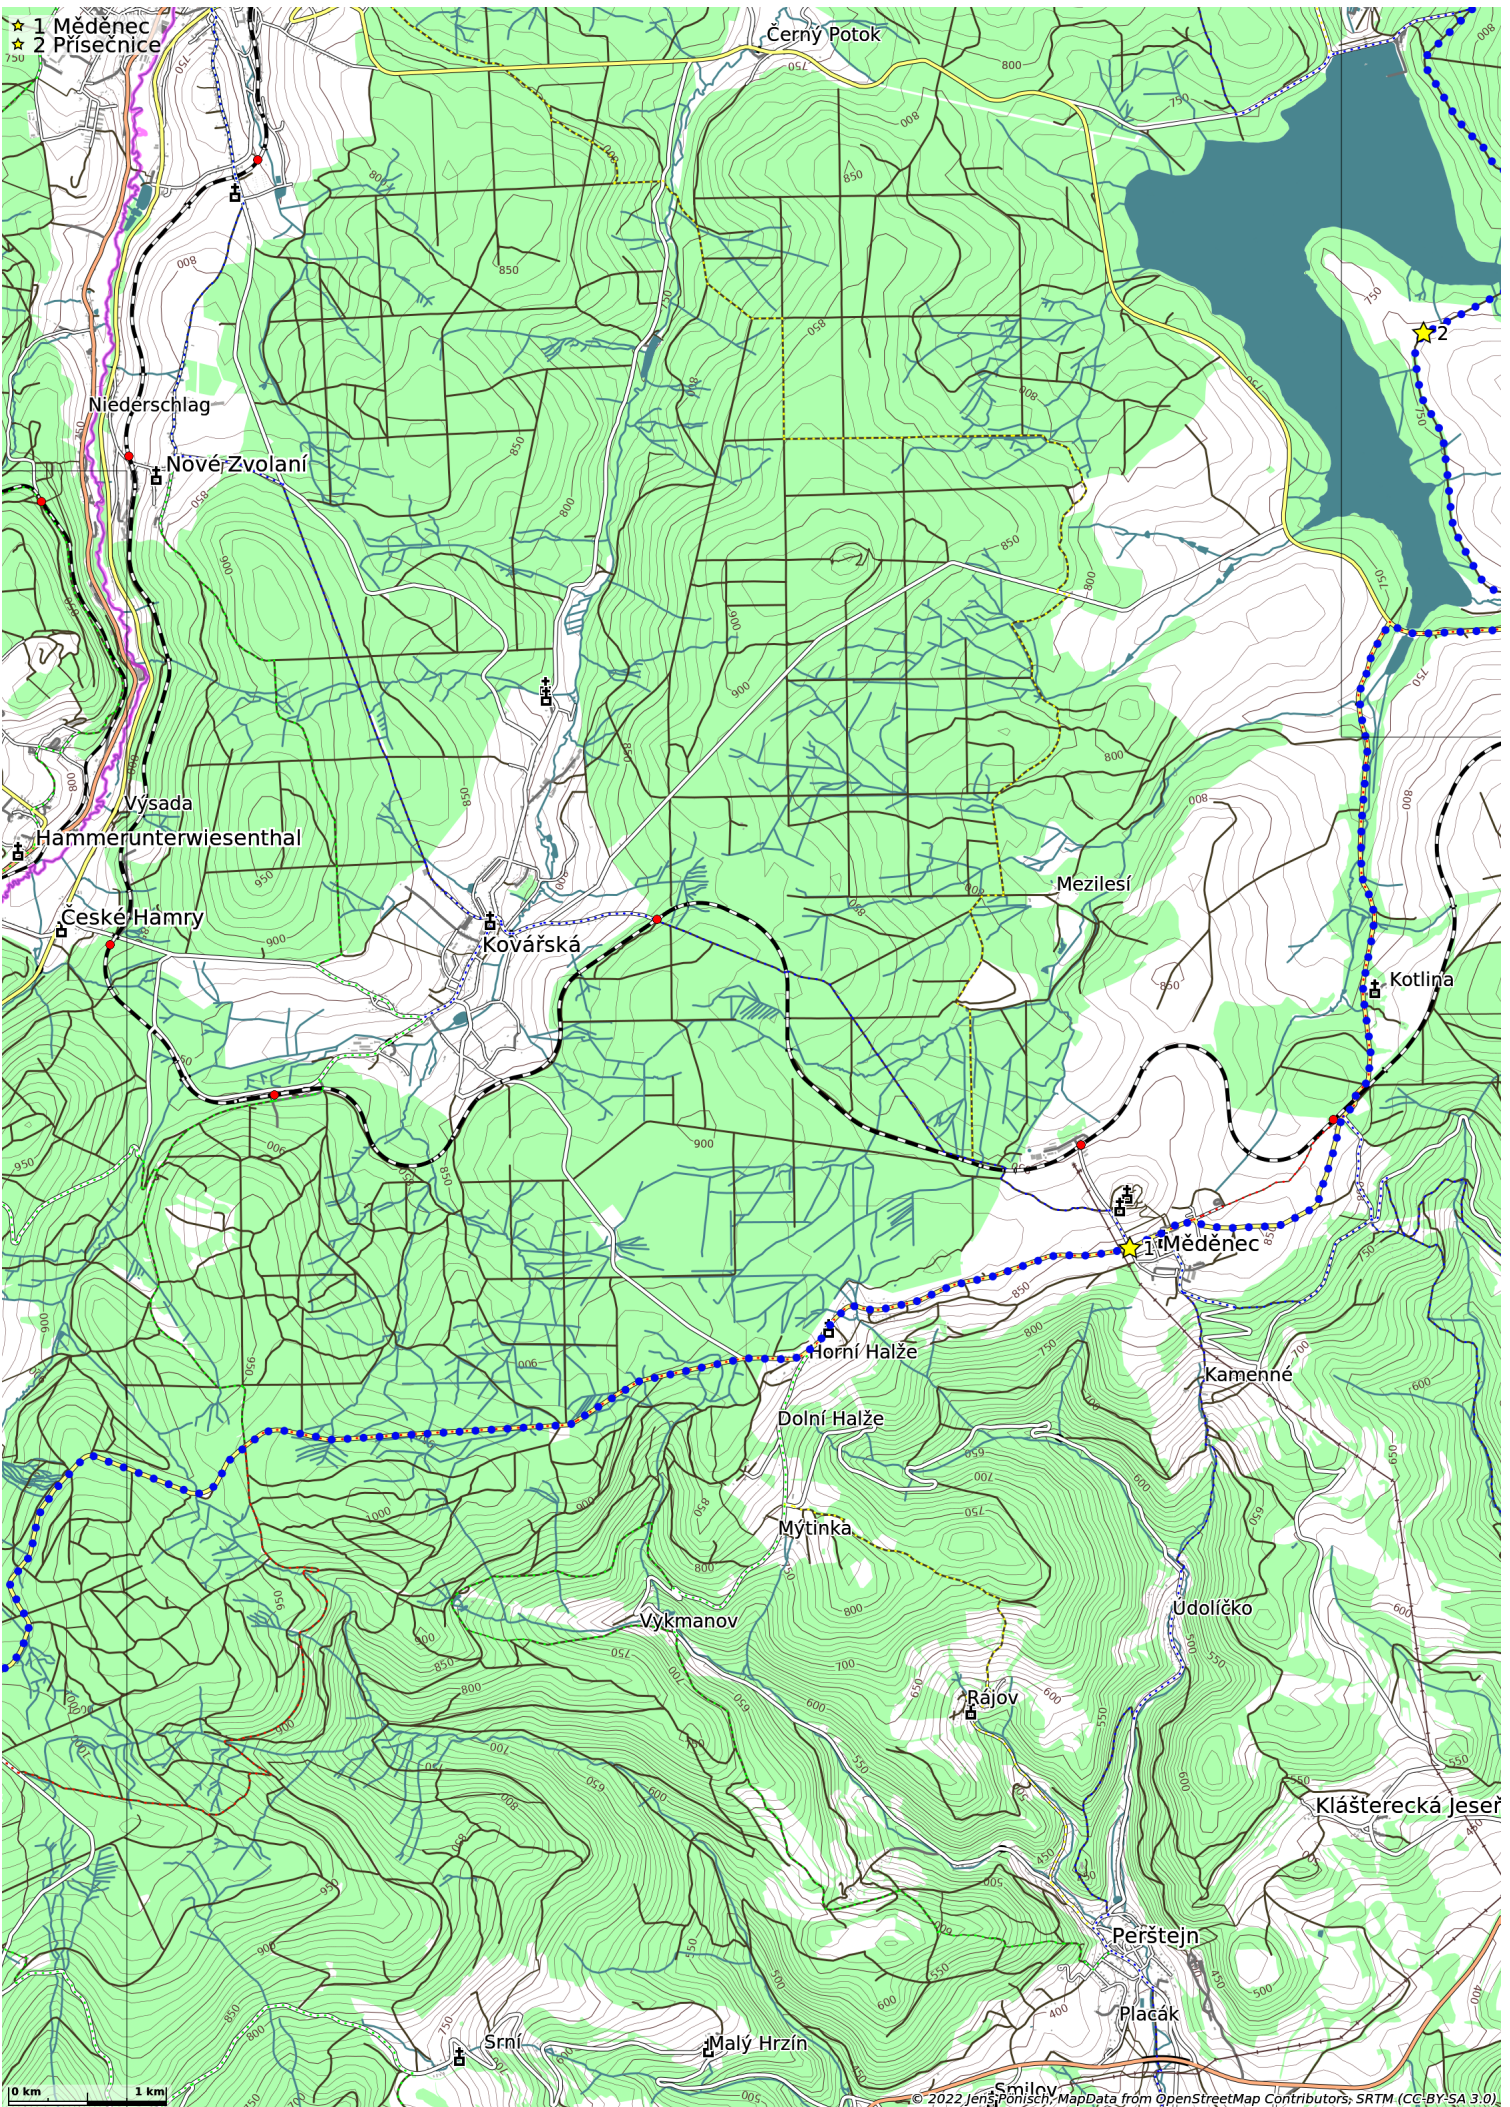

Krušnohorská magistrála Horní Blatná-Nová Ves v Horách (78 km)

- ★ 1 Horní Blatná
- ★ 2 Růžovna

- ★ 1 Blatenský příkop
- ★ 2 Boží Dar, Grenzübergang
- ★ 3 Háj

- ★ 1 Měděnc
- ★ 2 Přisecnice

0 km 1 km

© 2022 Jens Pönisch, MapData from OpenStreetMap Contributors, SRTM (CC-BY-SA 3.0)

- ★ 1 Přísečnice (Oberschmiedeberg)
- ★ 2 Am Jelení hora
- ★ 3 Jilmava
- ★ 4 Karl-Stülpner-Stein

- ★ 1 Načetin
- ★ 2 Telč-Tal