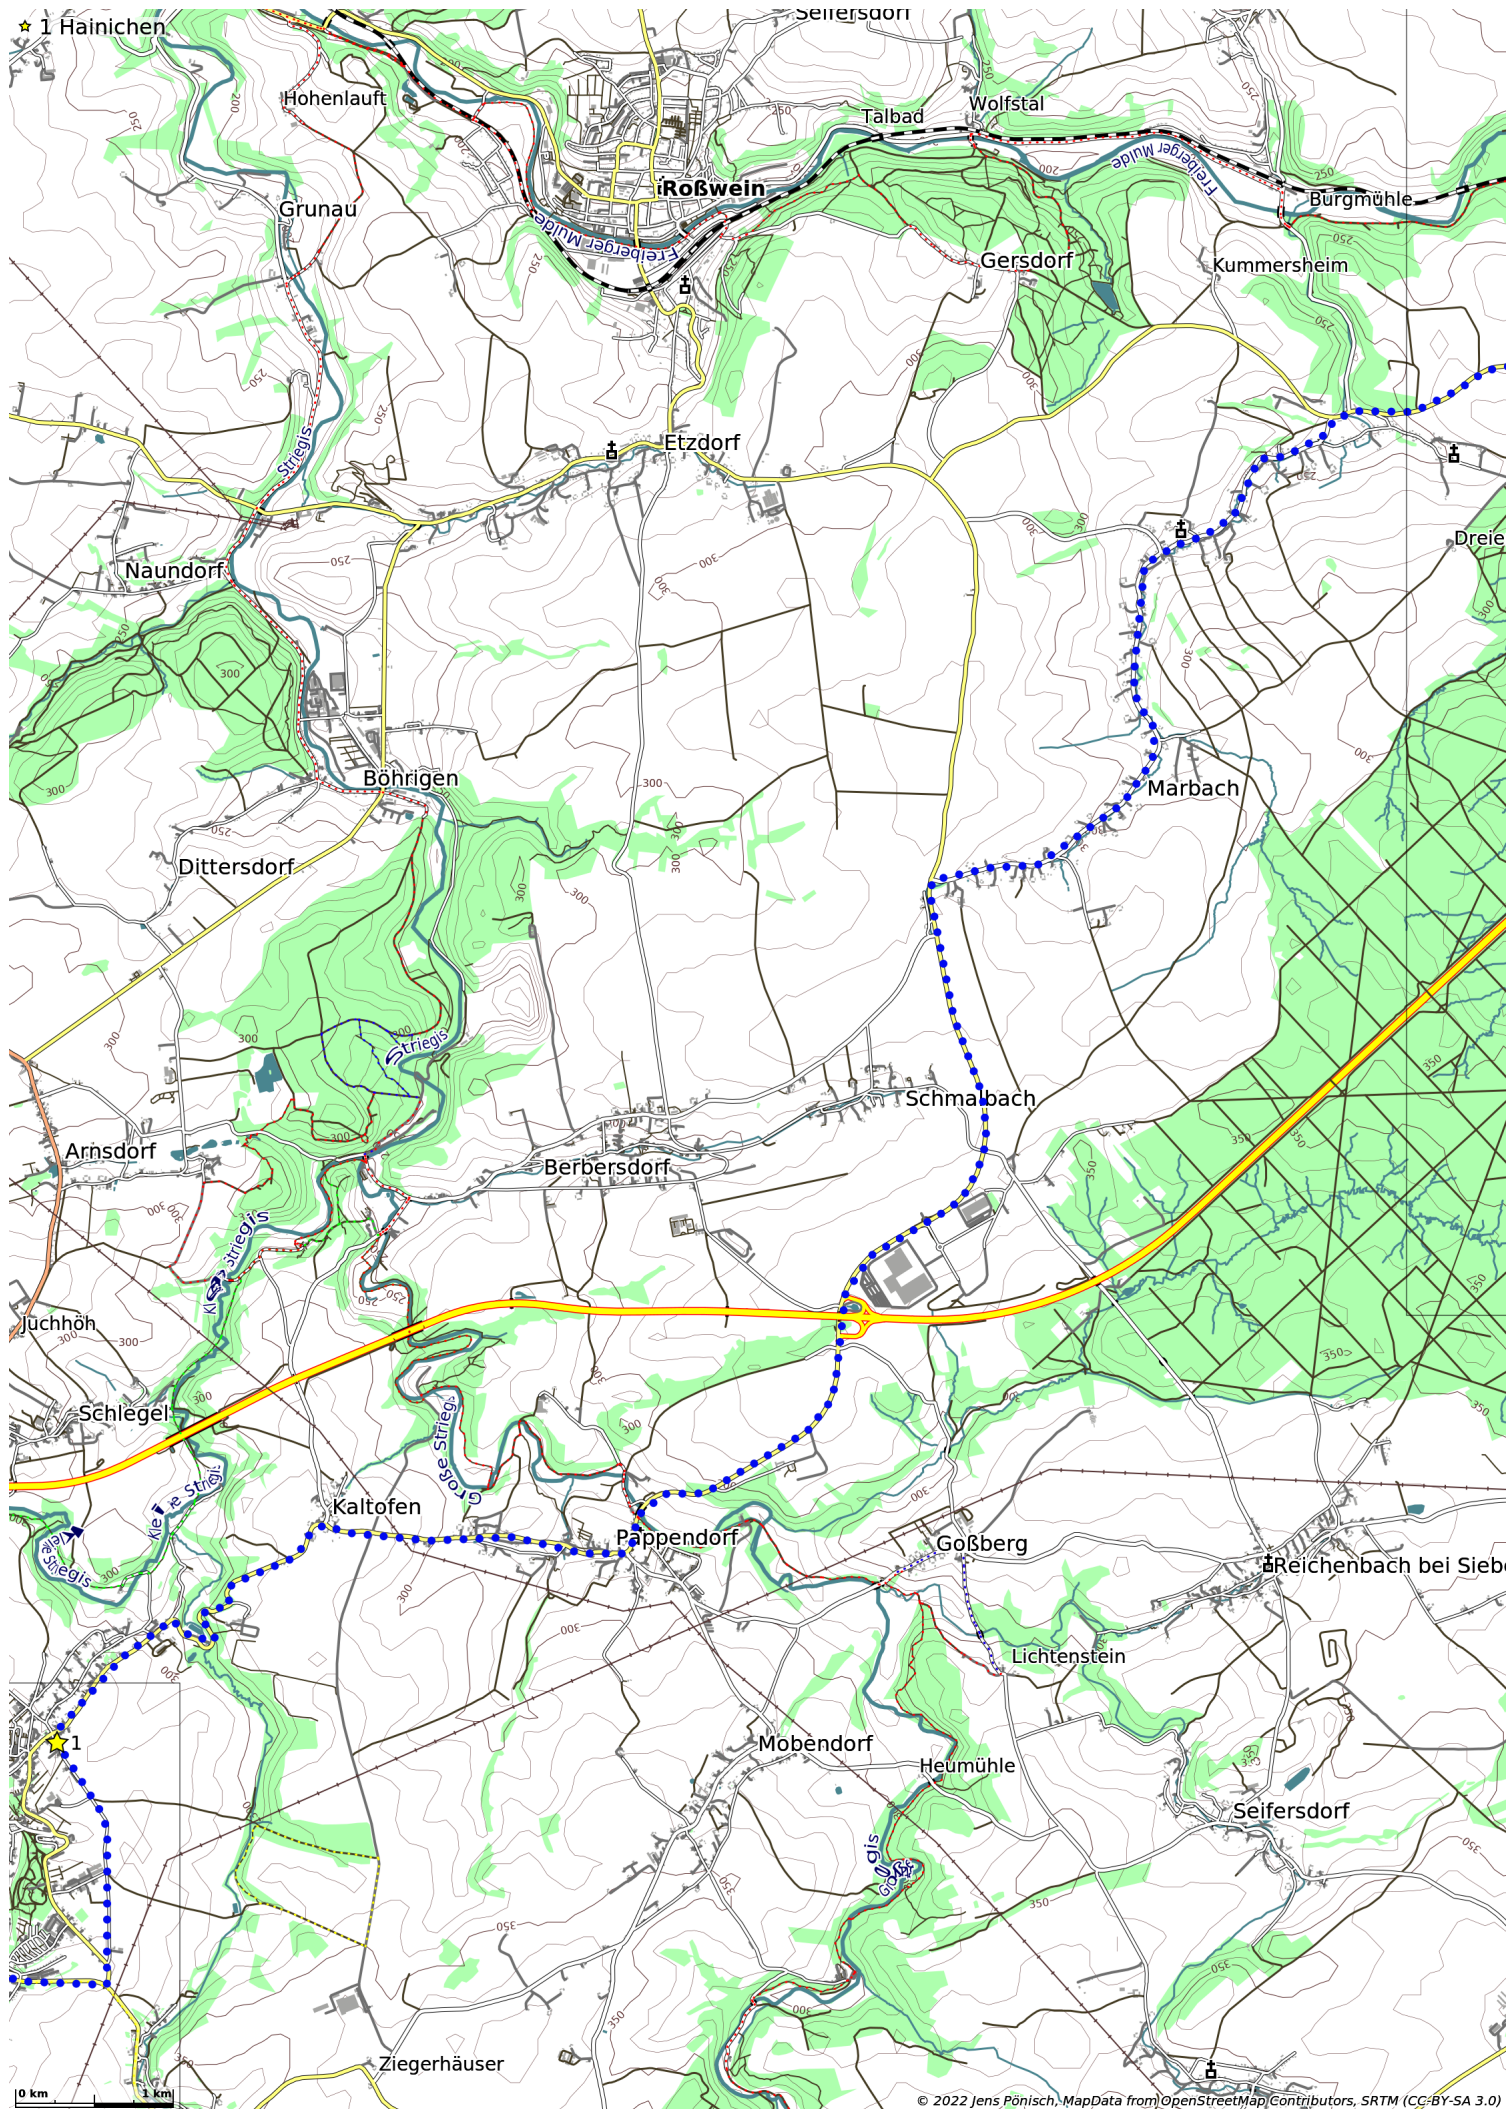

Niederwiesa-Altzella-Meißen-Wilsdruff-Freiberg (119 km)

- ★ 1 Niederwiesa
- ★ 2 Braunsdorf
- ★ 3 Hainichen

★ 1 Altzella

0 km 1 km

© 2022 Jens Pönisch, MapData from OpenStreetMap Contributors, SRTM (CC-BY-SA 3.0)

- ★ 1 Hartha
- ★ 2 Grillenburg

0 km 1 km