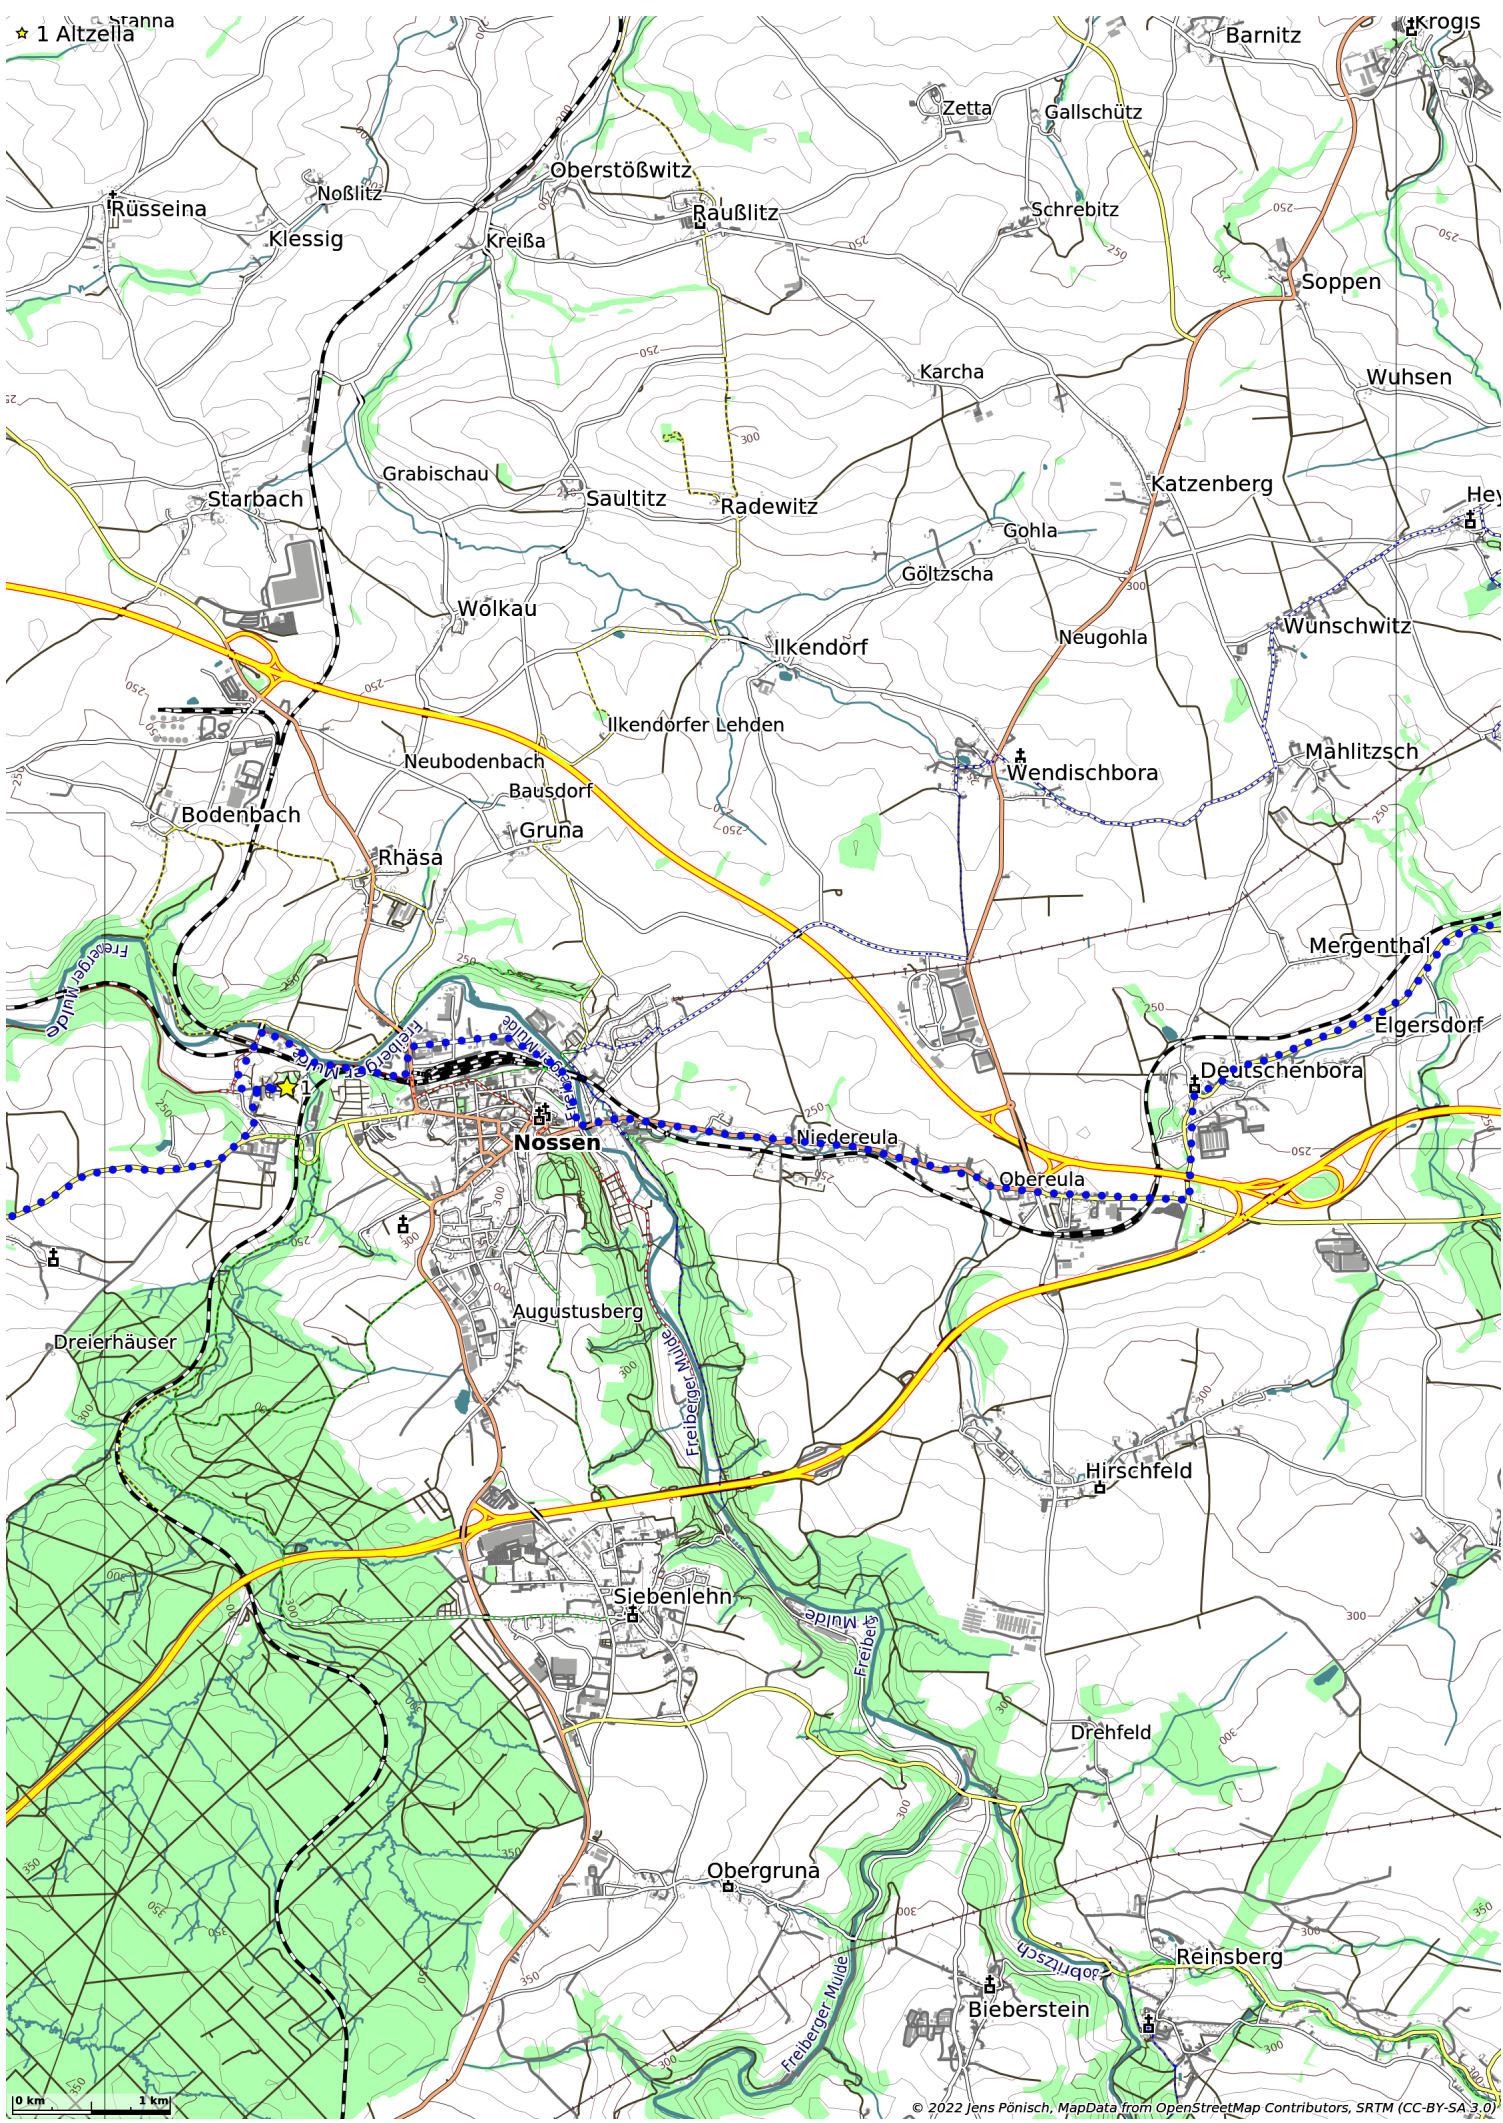

Niederwiesa-Altzella-Meißen-Wilsdruff-Freiberg (119 km)

- ★ 1 Niederwiesa
- ★ 2 Braunsdorf
- ★ 3 Hainichen

★ 1 Altzella

0 km 1 km

© 2022 Jens Pönisch, MapData from OpenStreetMap Contributors, SRTM (CC-BY-SA 3.0)

- ★ 1 Hartha
- ★ 2 Grillenburg

0 km 1 km