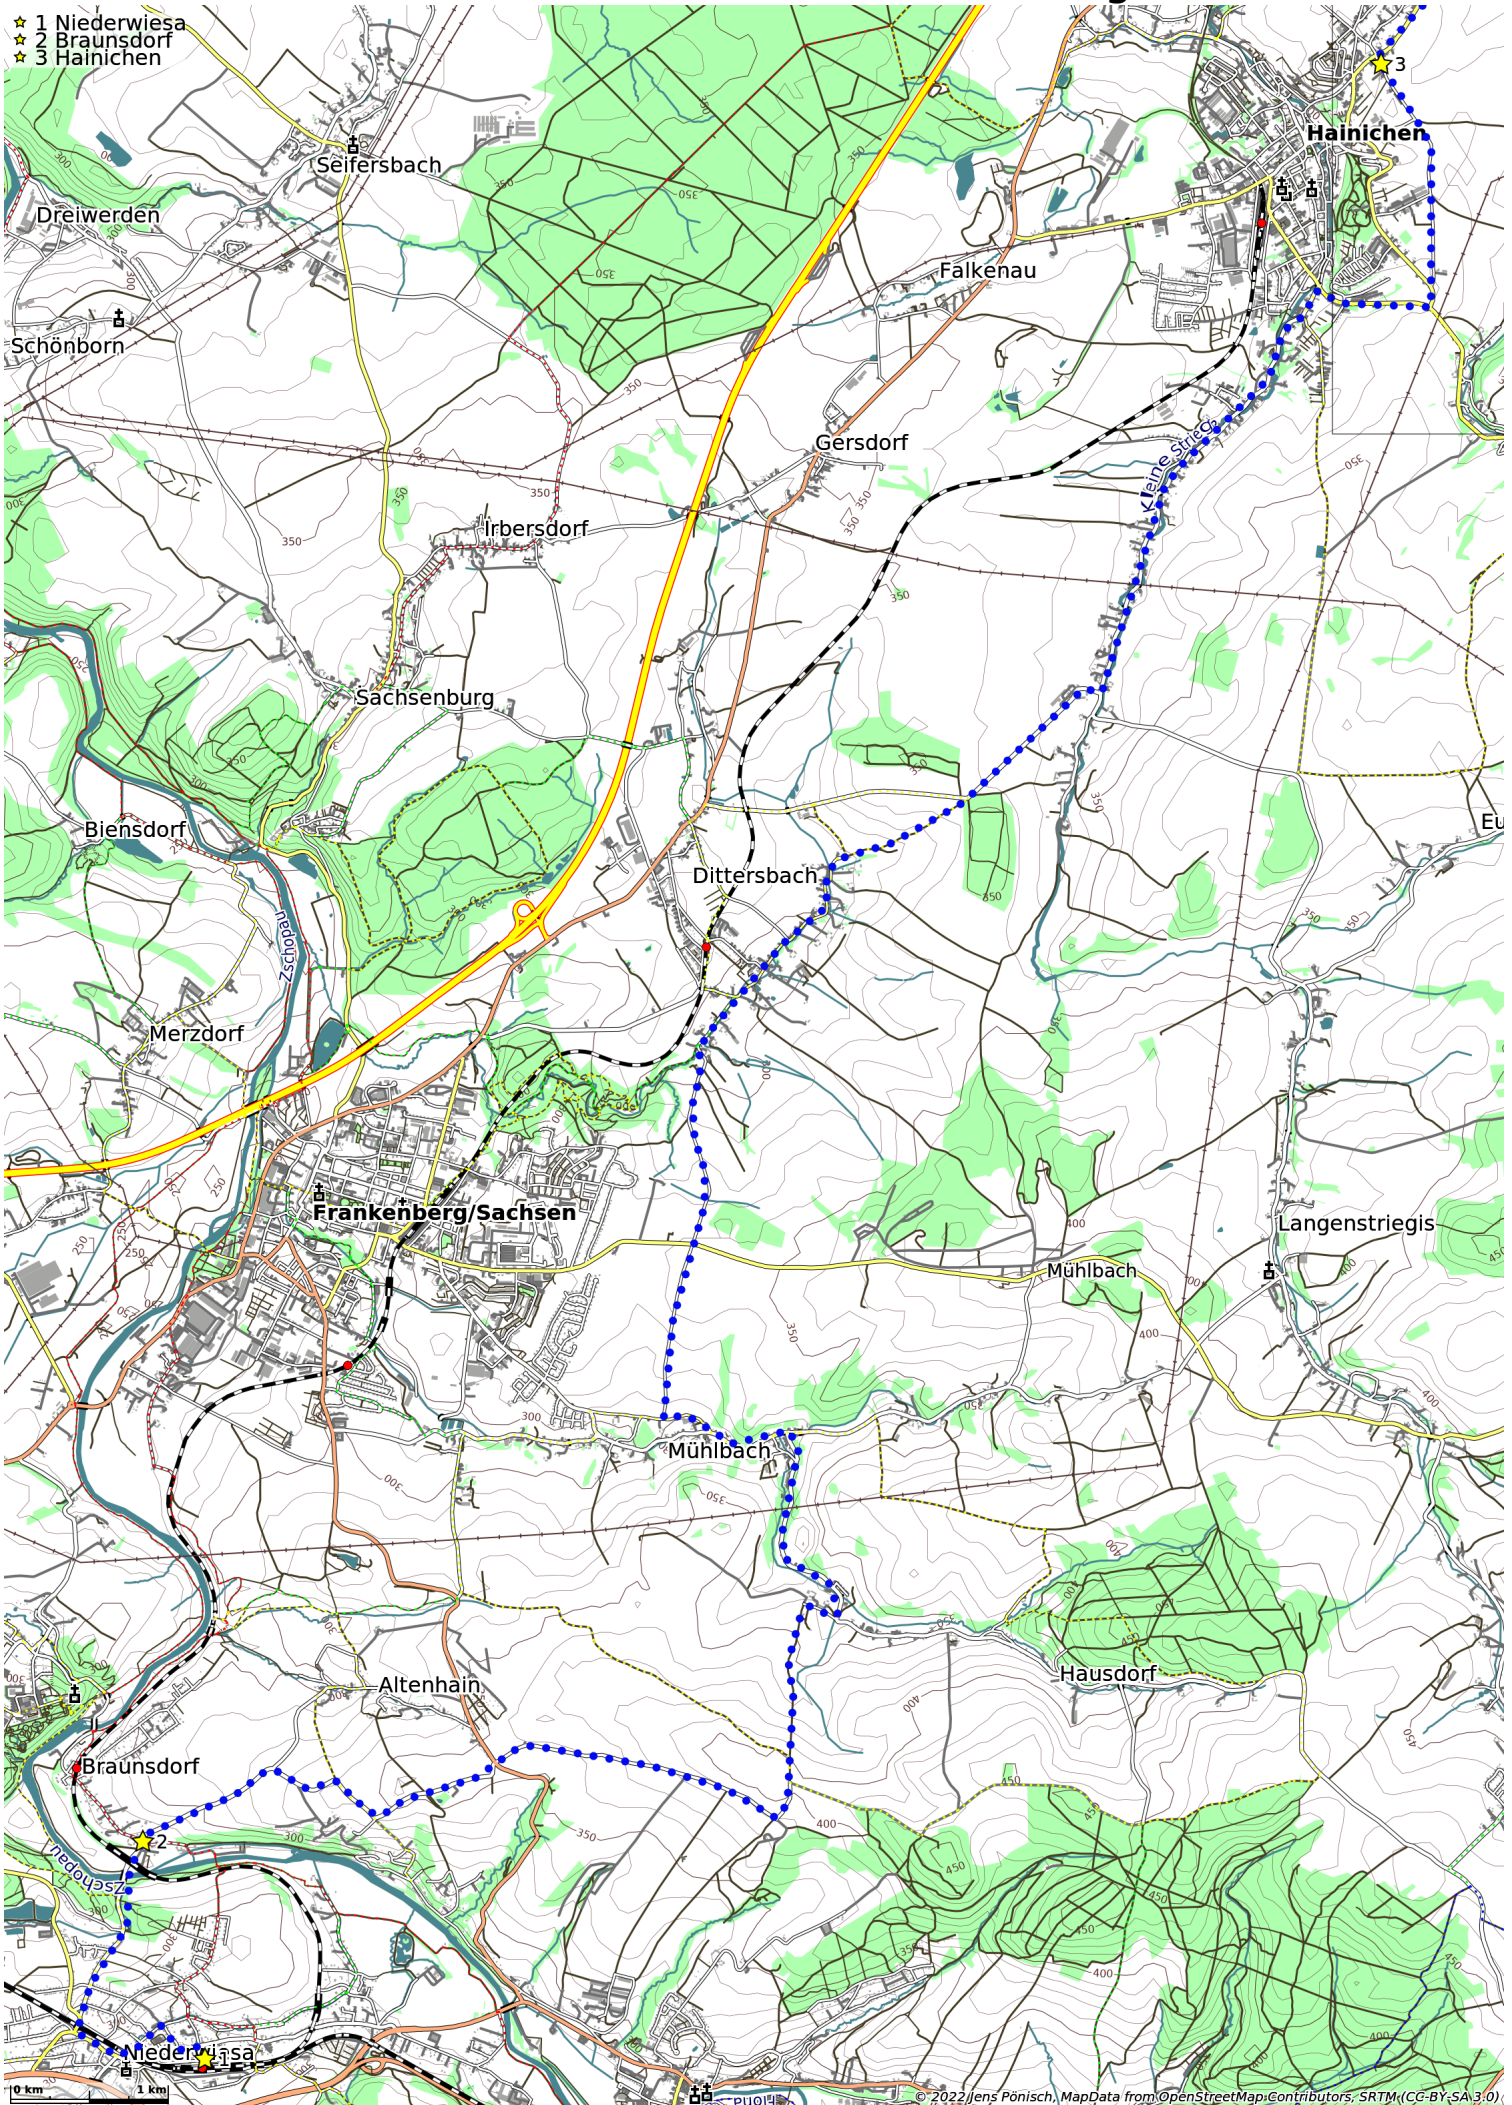

Niederwiesa-Altzella-Meißen-Wilsdruff-Freiberg (119 km)

- ★ 1 Niederwiesa
- ★ 2 Braunsdorf
- ★ 3 Hainichen

★ 1 Altzella

0 km 1 km

© 2022 Jens Pönisch, MapData from OpenStreetMap Contributors, SRTM (CC-BY-SA 3.0)

- ★ 1 Hartha
- ★ 2 Grillenburg

0 km 1 km