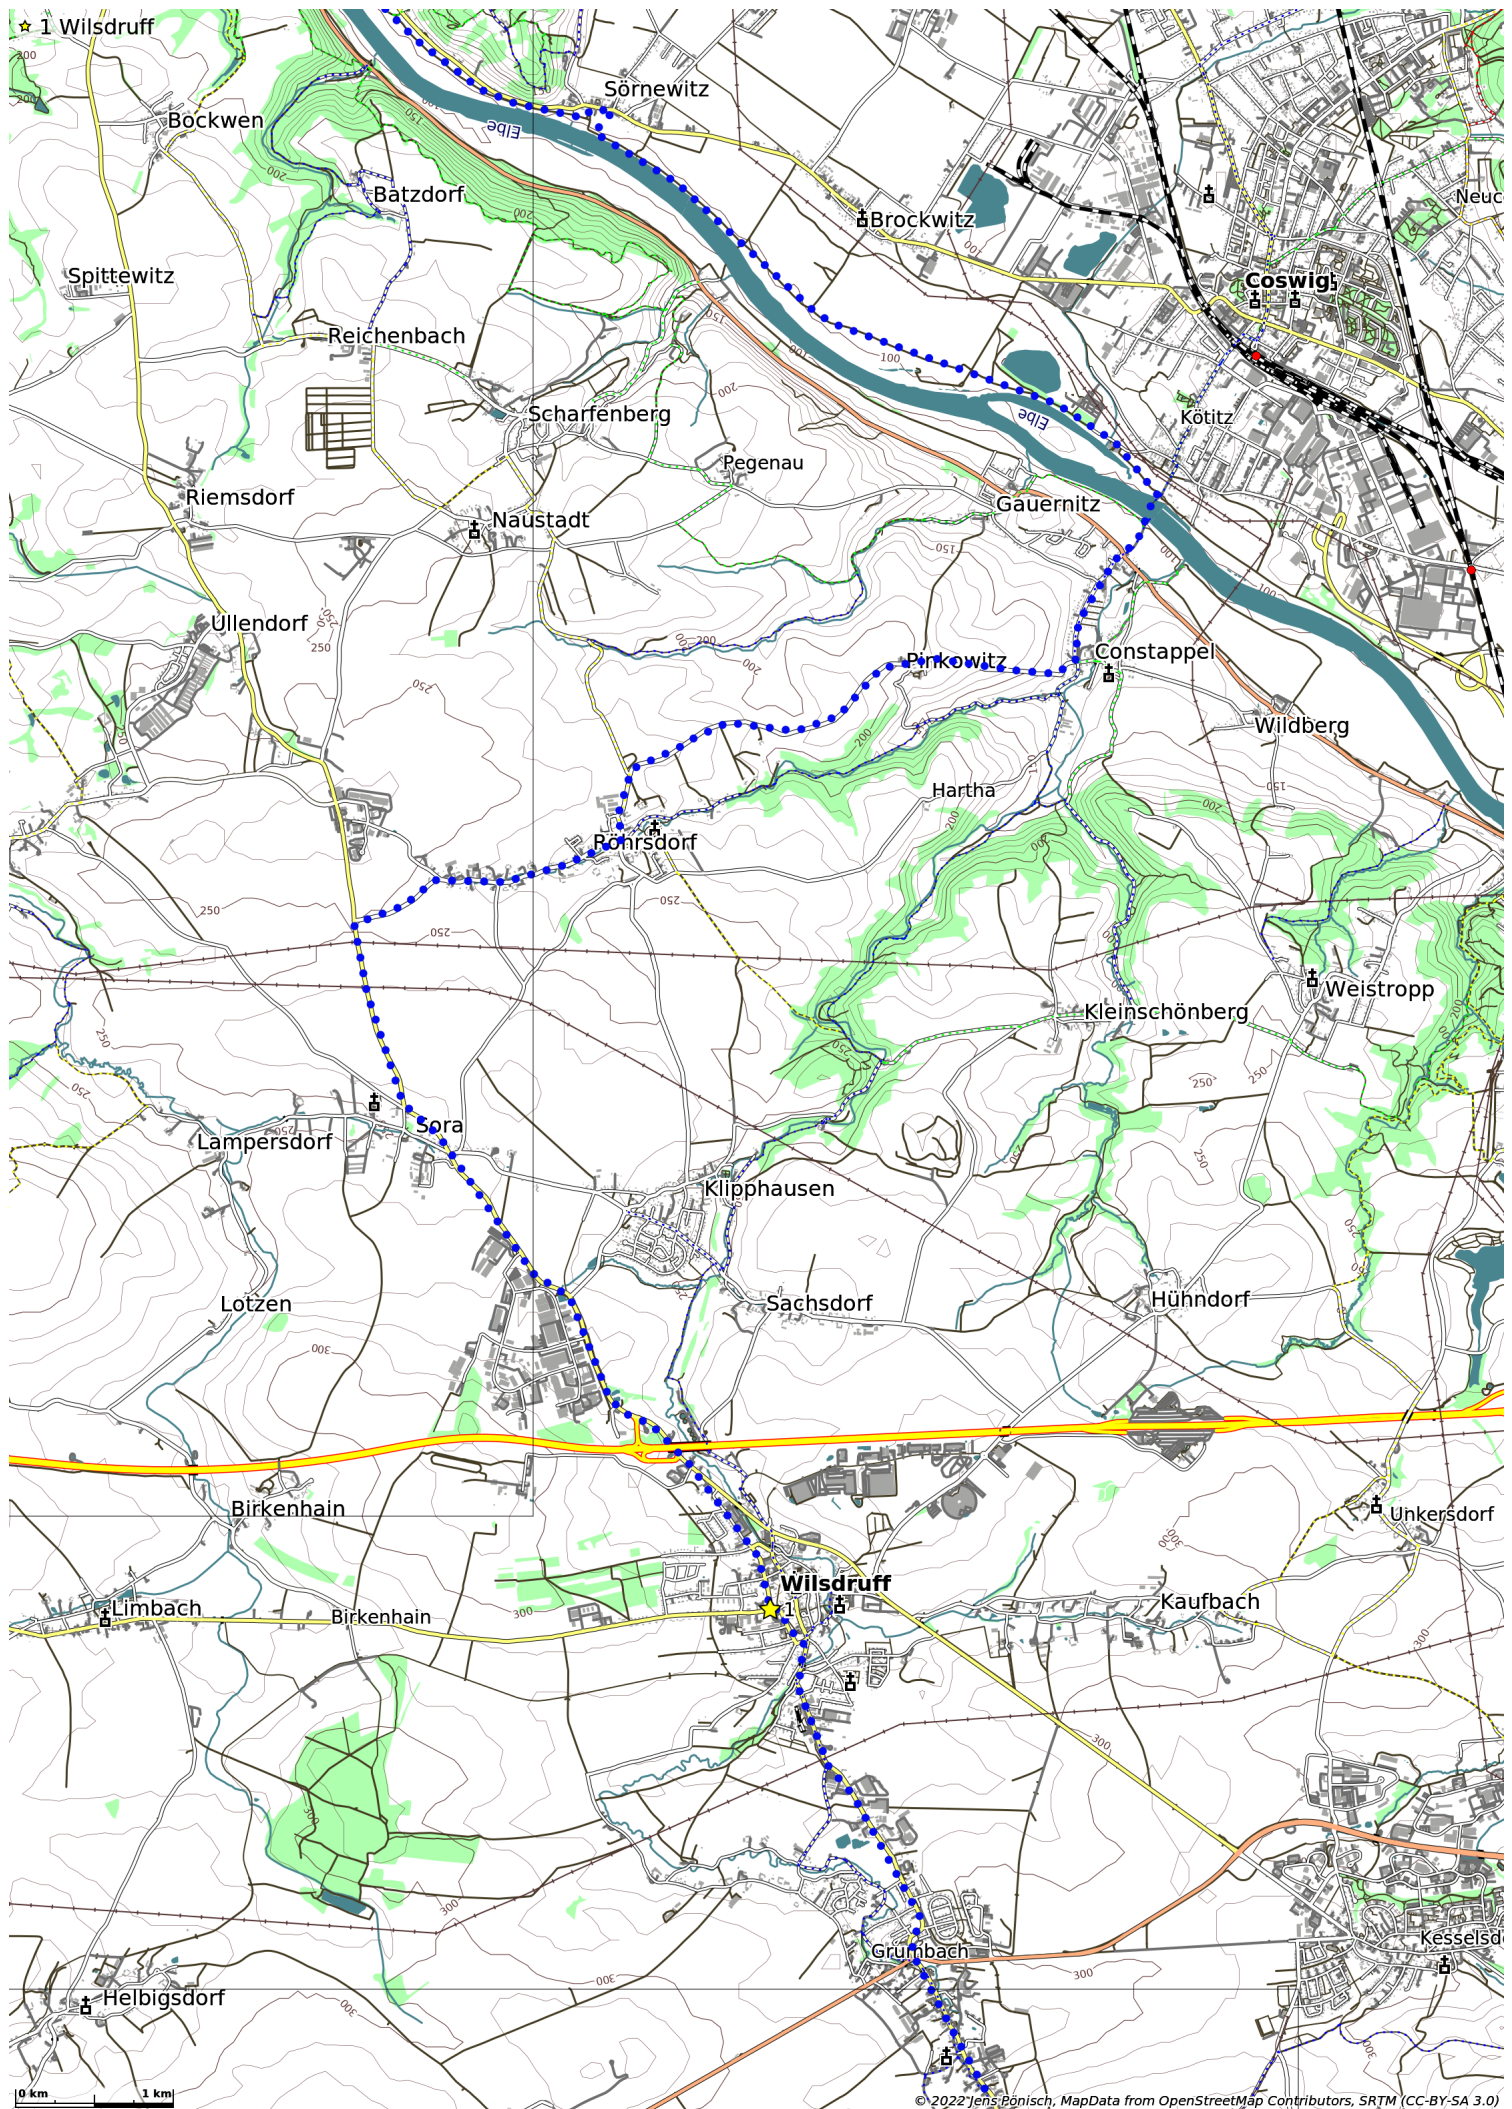

Niederwiesa-Altzella-Meißen-Wilsdruff-Freiberg (119 km)

- ★ 1 Niederwiesa
- ★ 2 Braunsdorf
- ★ 3 Hainichen

★ 1 Altzella

0 km 1 km

© 2022 Jens Pönisch, MapData from OpenStreetMap Contributors, SRTM (CC-BY-SA 3.0)

- ★ 1 Hartha
- ★ 2 Grillenburg

0 km 1 km