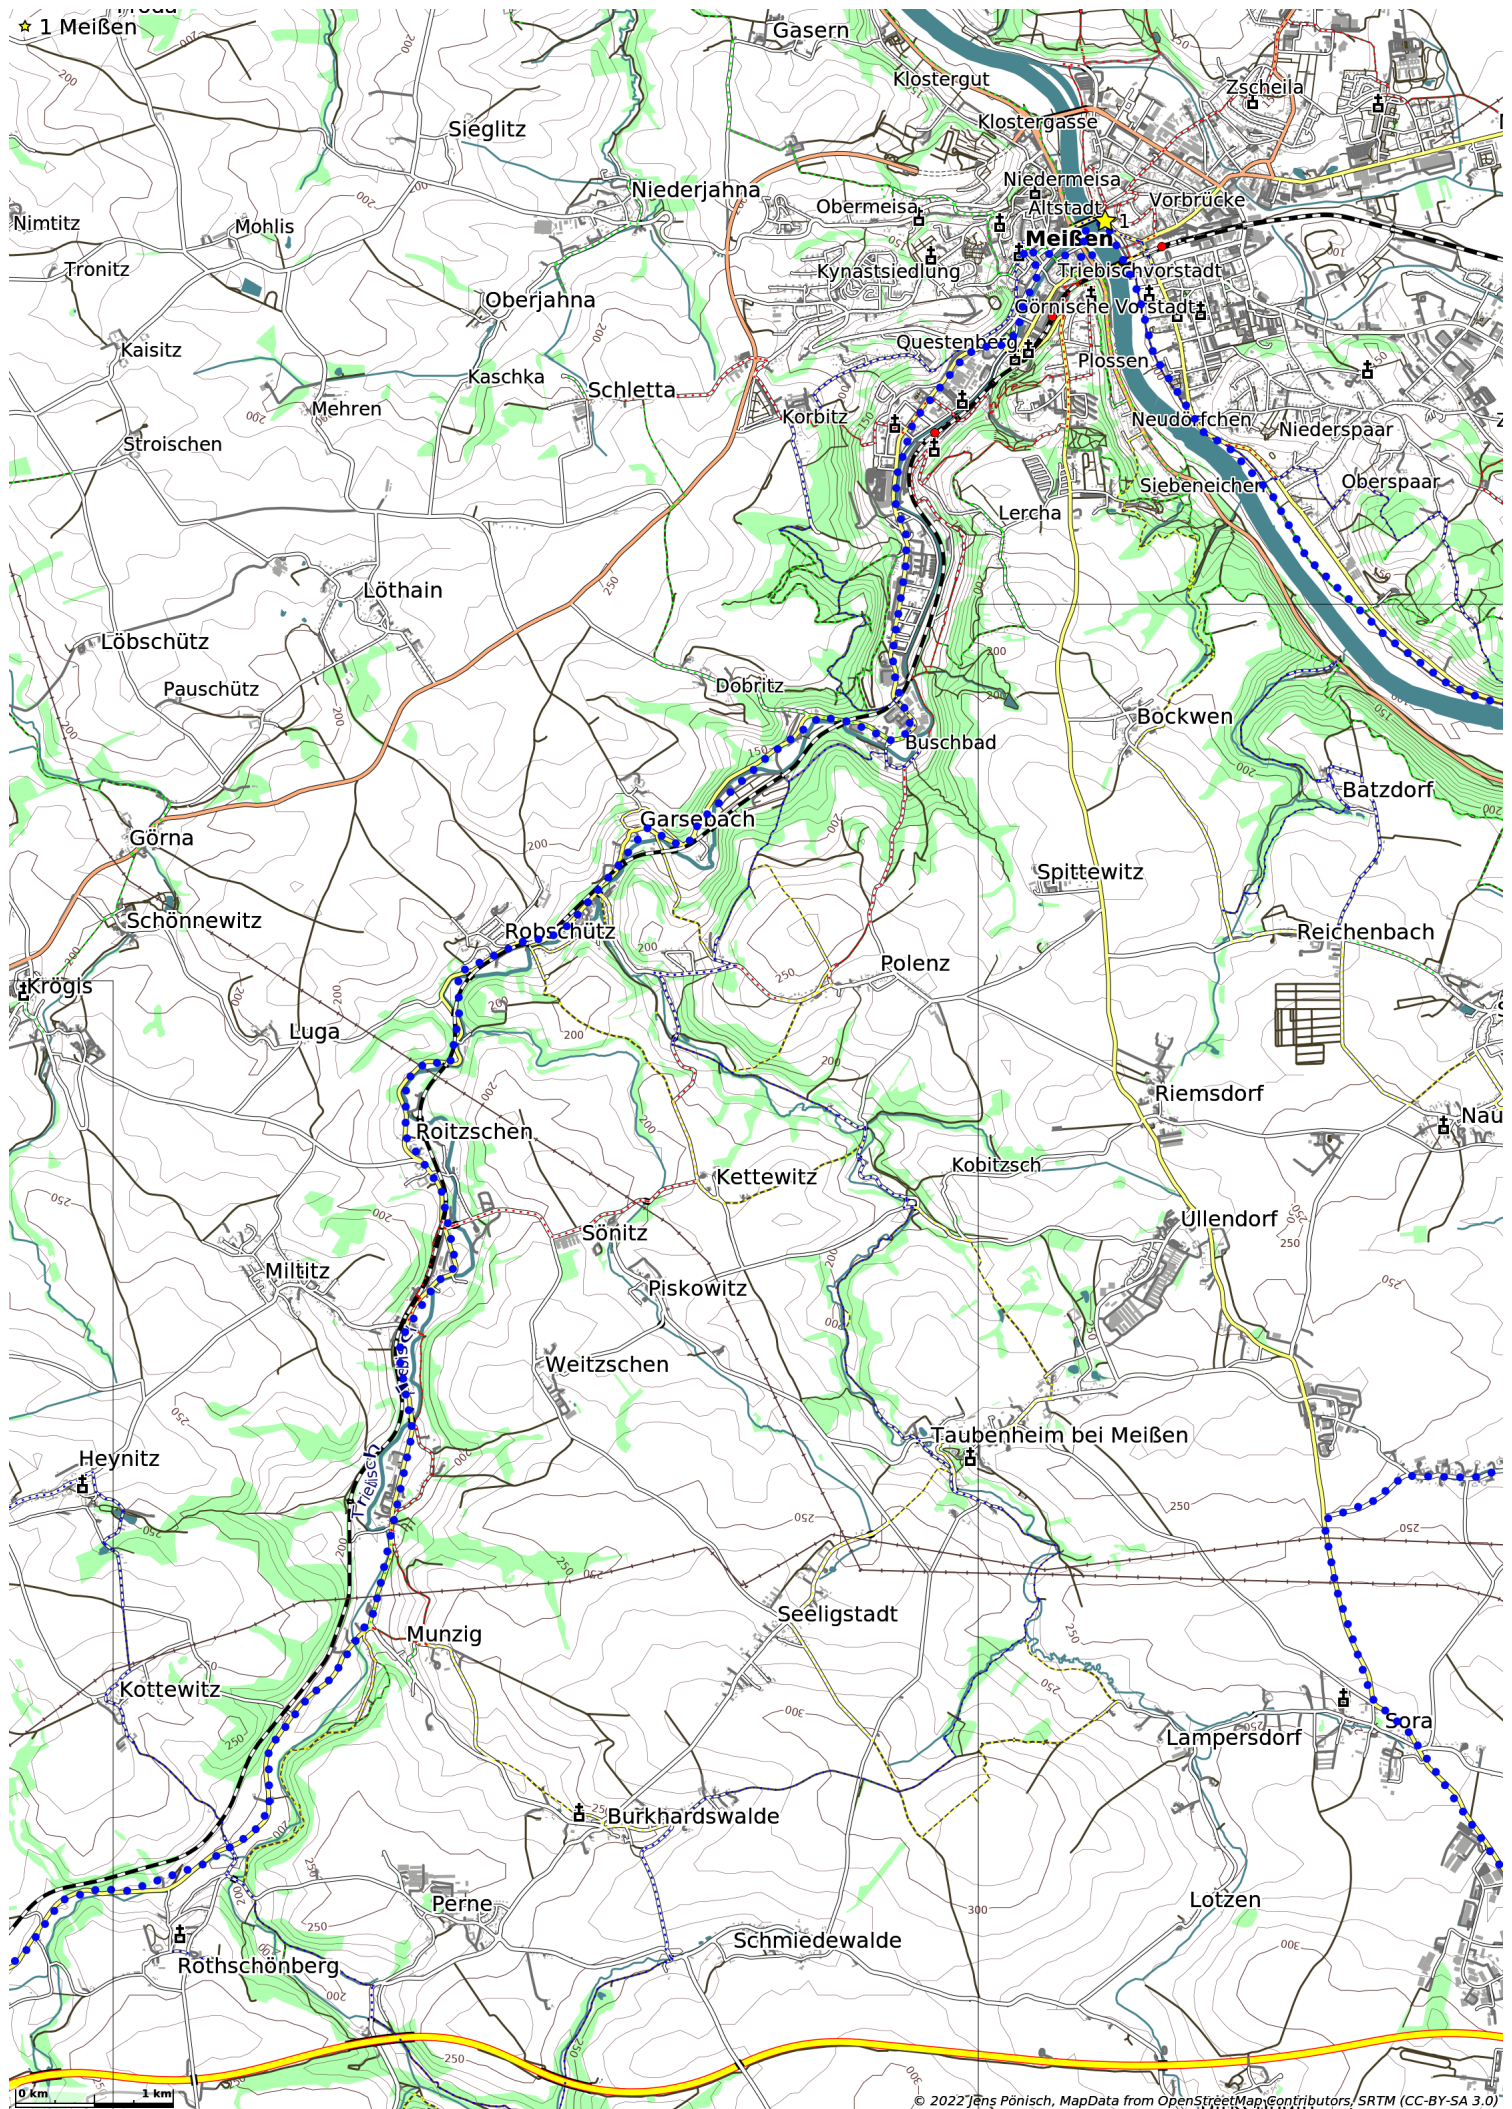

Niederwiesa-Altzella-Meißen-Wilsdruff-Freiberg (119 km)

- ★ 1 Niederwiesa
- ★ 2 Braunsdorf
- ★ 3 Hainichen

★ 1 Altzella

0 km 1 km

© 2022 Jens Pönisch, MapData from OpenStreetMap Contributors, SRTM (CC-BY-SA 3.0)

- ★ 1 Hartha
- ★ 2 Grillenburg

0 km 1 km