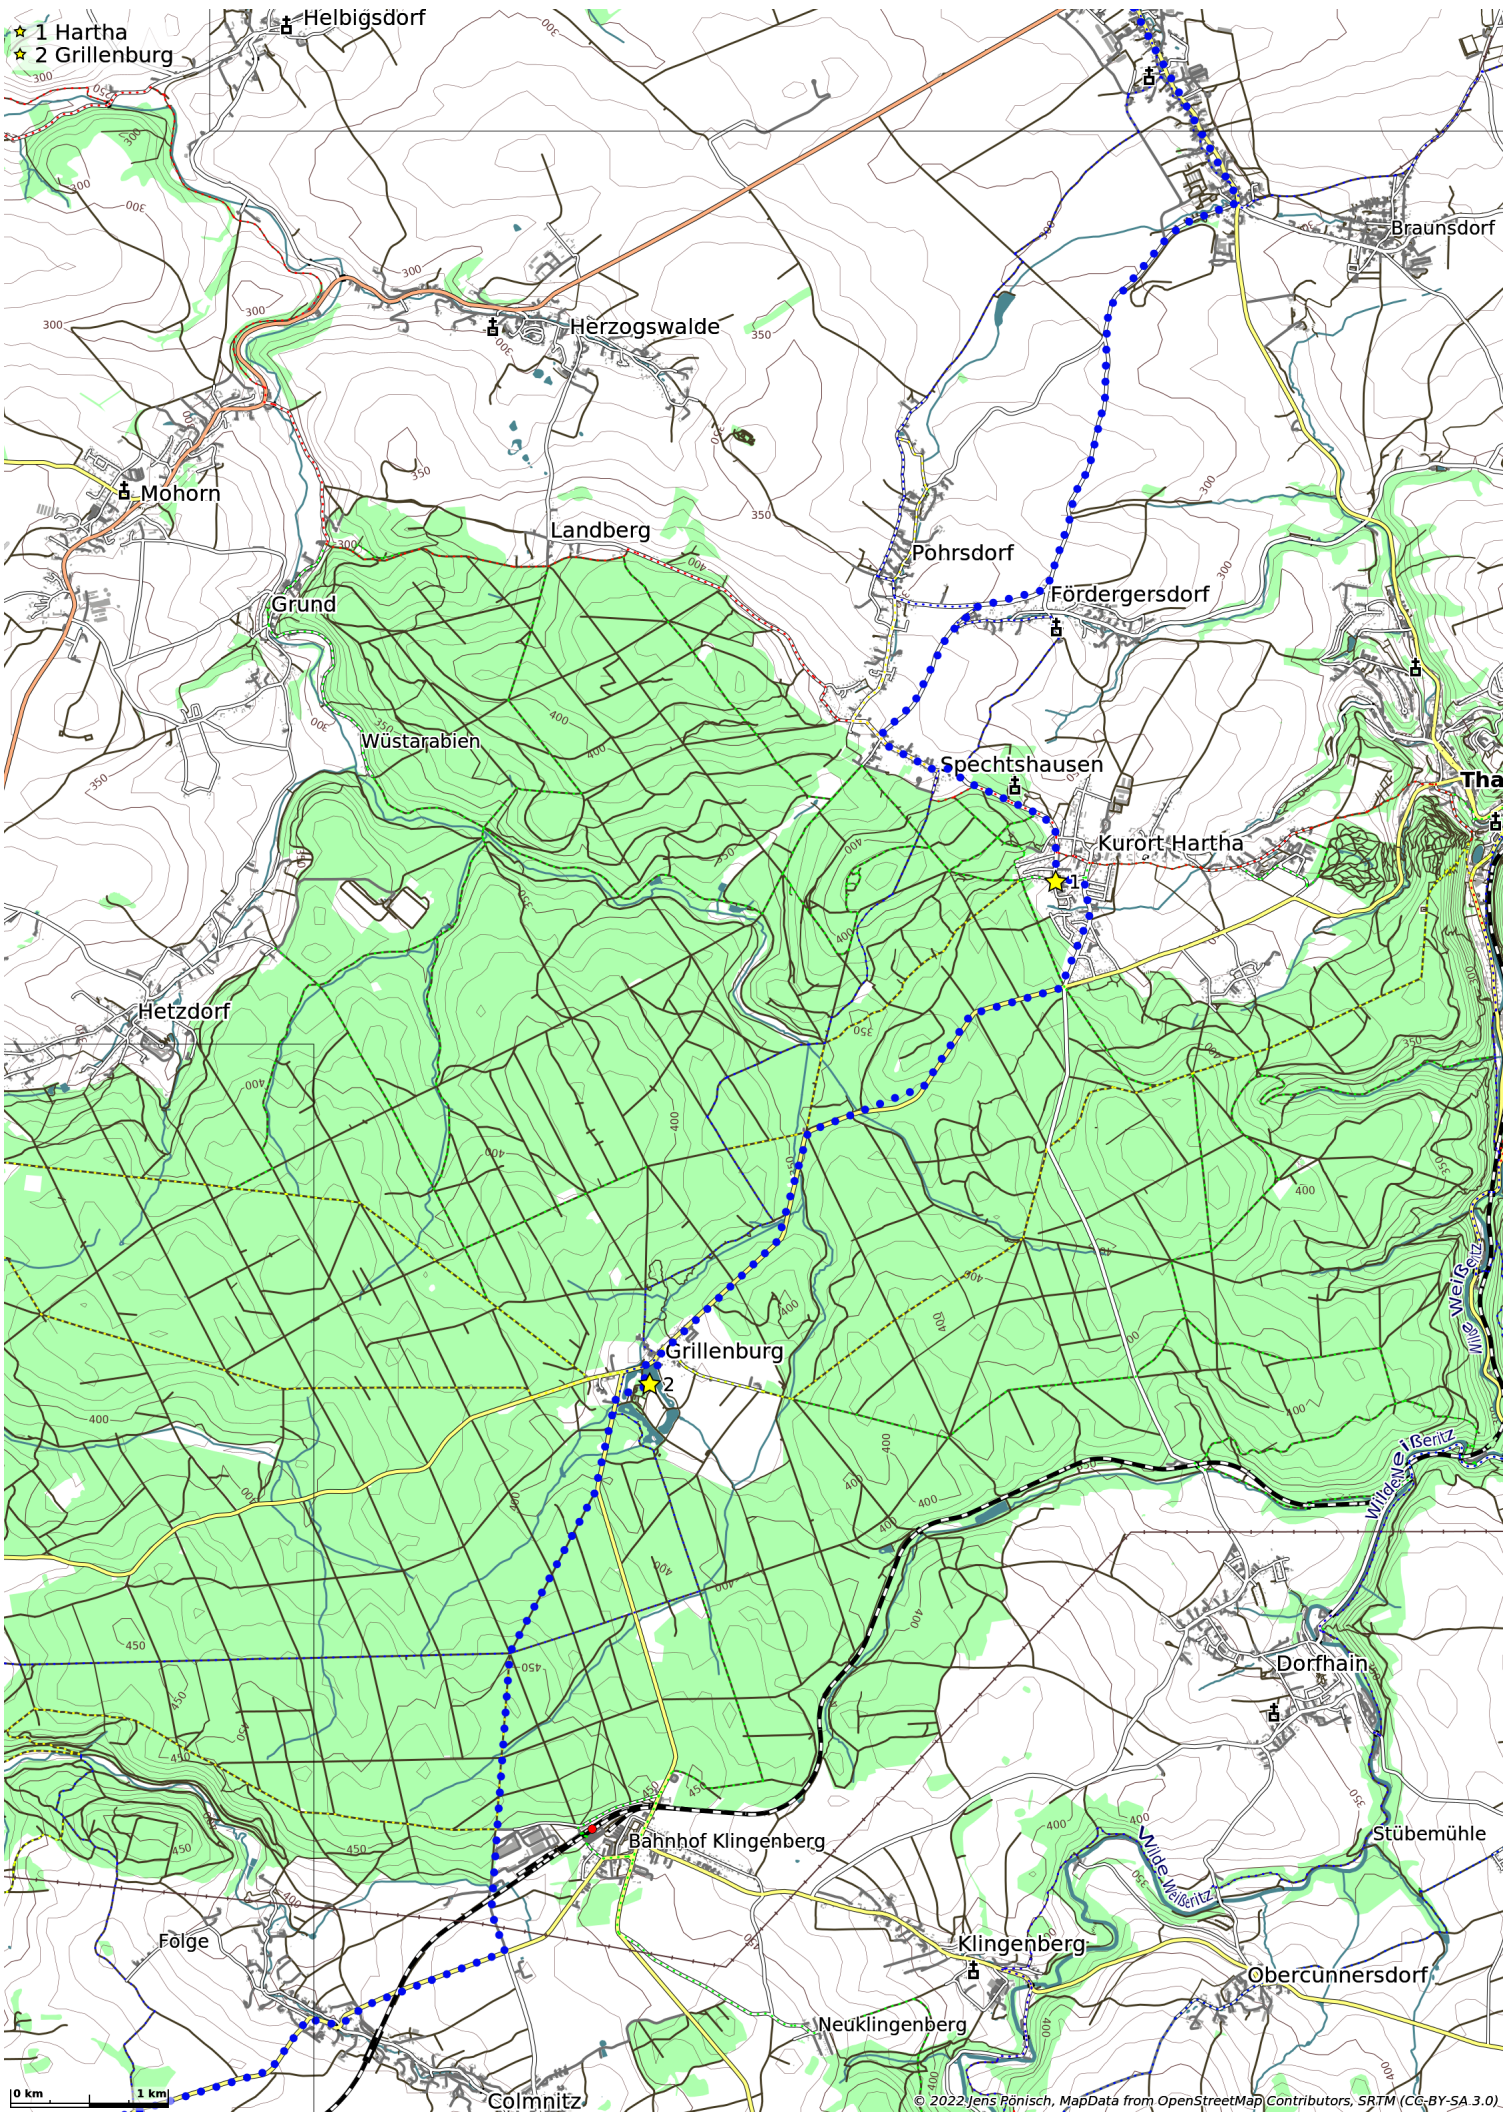

Niederwiesa-Altzella-Meißen-Wilsdruff-Freiberg (119 km)

- ★ 1 Niederwiesa
- ★ 2 Braunsdorf
- ★ 3 Hainichen

★ 1 Altzella

0 km 1 km

© 2022 Jens Pönisch, MapData from OpenStreetMap Contributors, SRTM (CC-BY-SA 3.0)

- ★ 1 Hartha
- ★ 2 Grillenburg

0 km 1 km