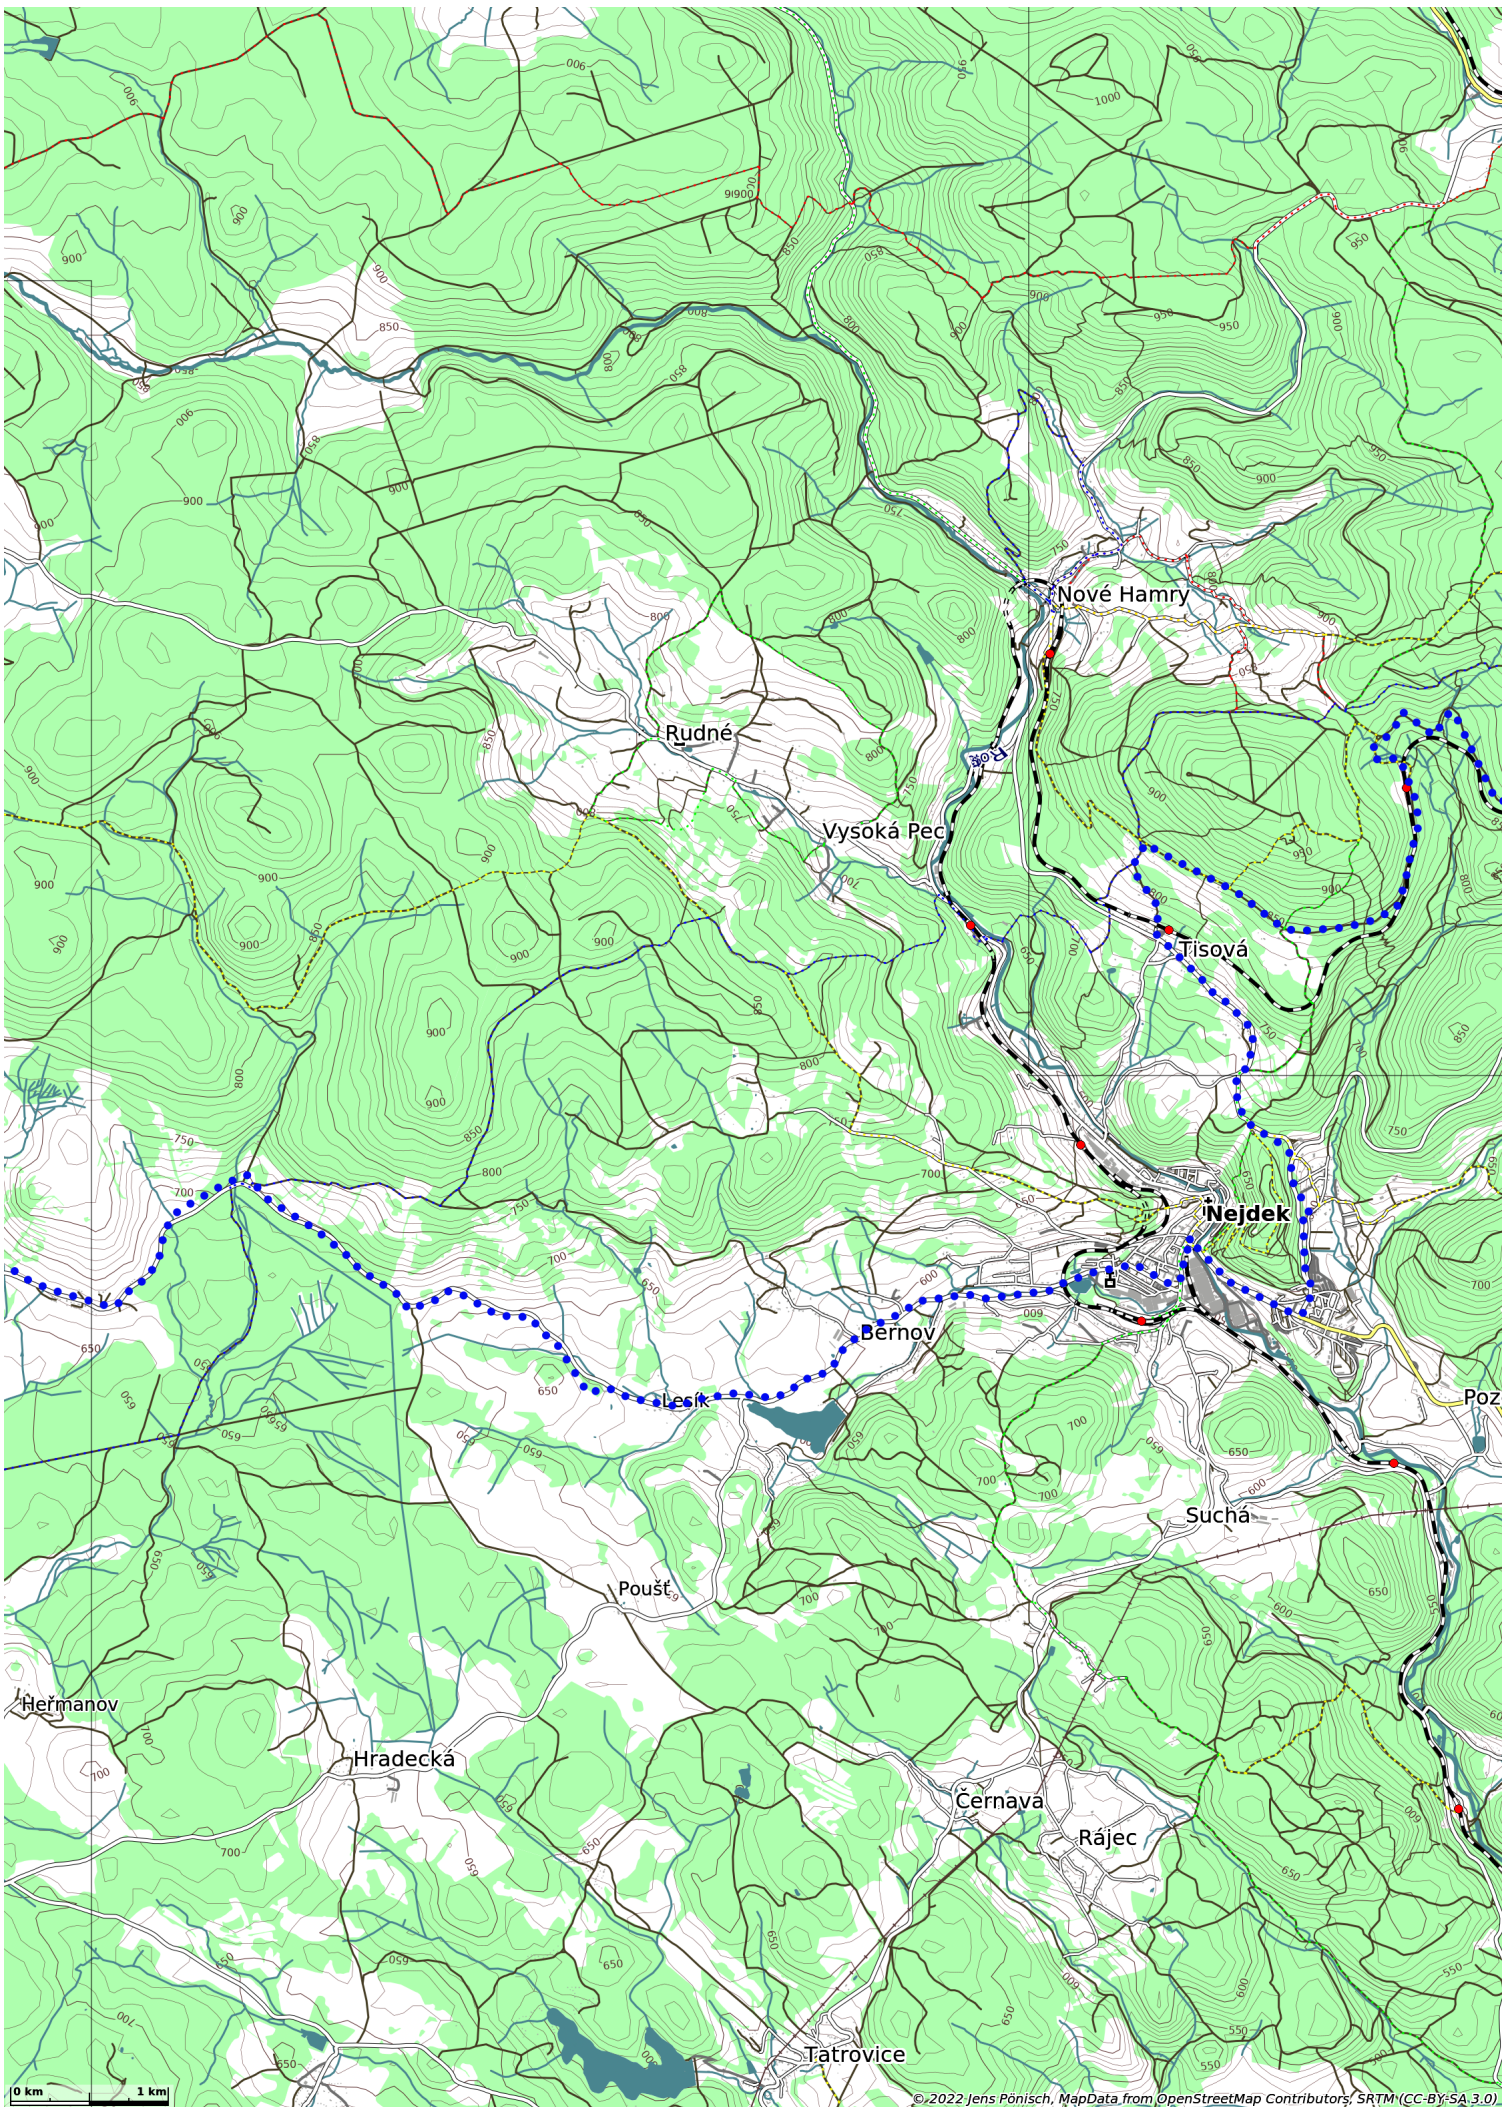

# Kraslice-Nejdek-Pernink-Rýžovna-Johanngeorgenstadt (62 km)

0 km 1 km

© 2022 Jens Pohisch, MapData from OpenStreetMap Contributors, SRTM (CC-BY-SA 3.0)