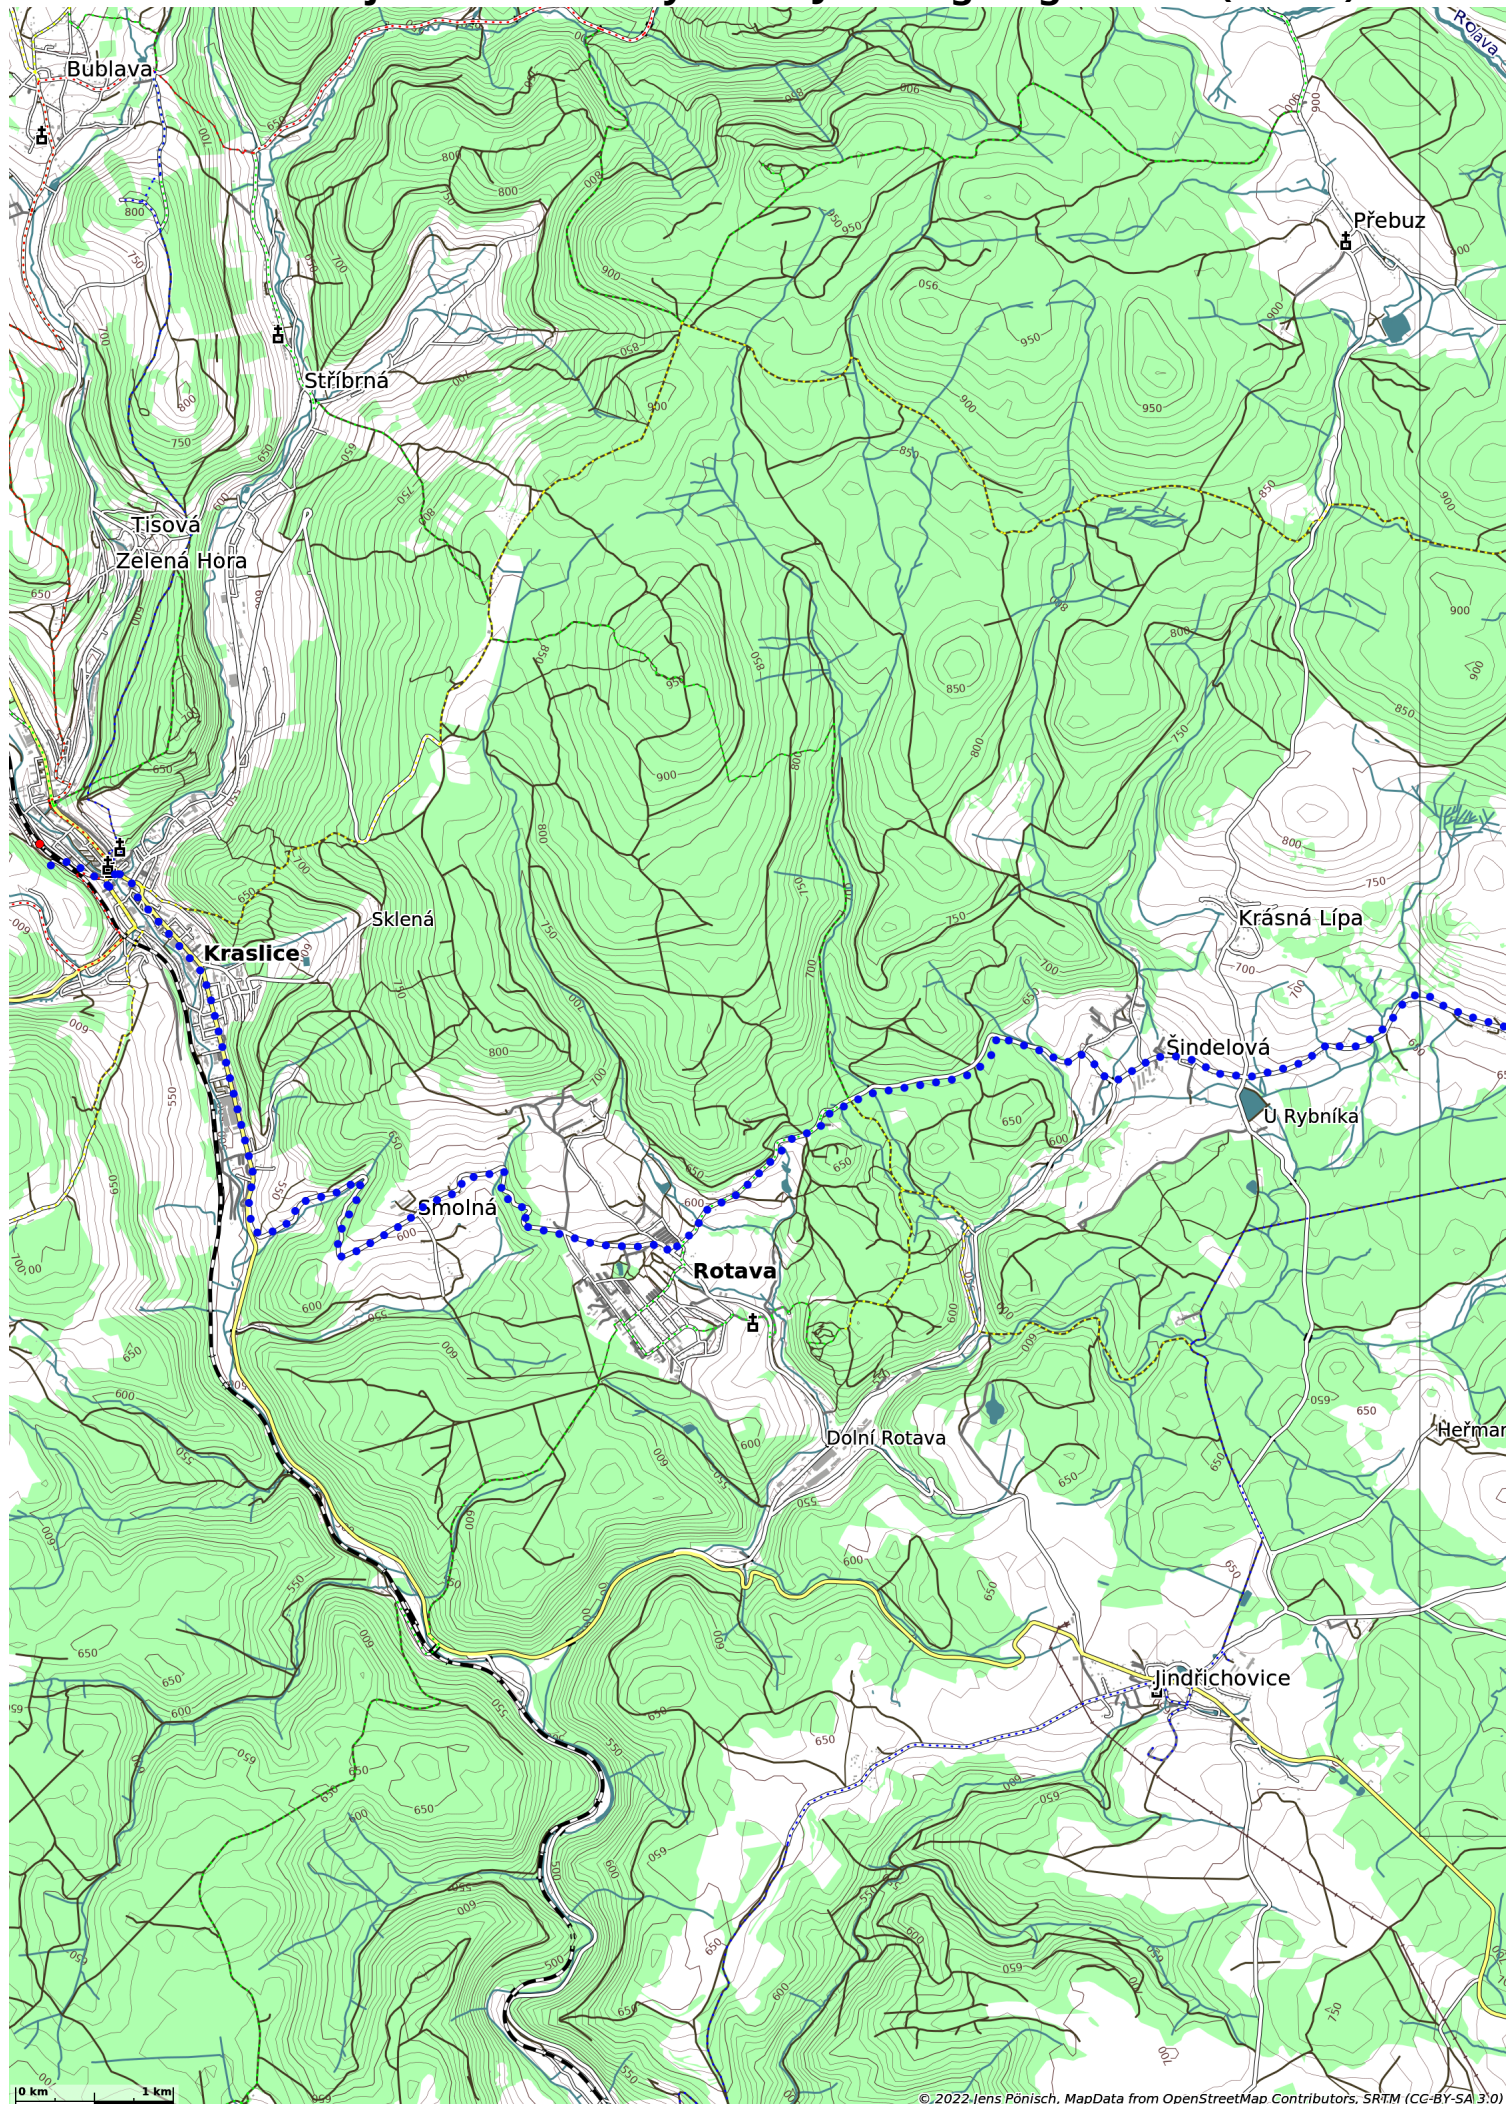

# Kraslice-Nejdek-Pernink-Rýžovna-Johanngeorgenstadt (62 km)

0 km 1 km

© 2022 Jens Pohisch, MapData from OpenStreetMap Contributors, SRTM (CC-BY-SA 3.0)