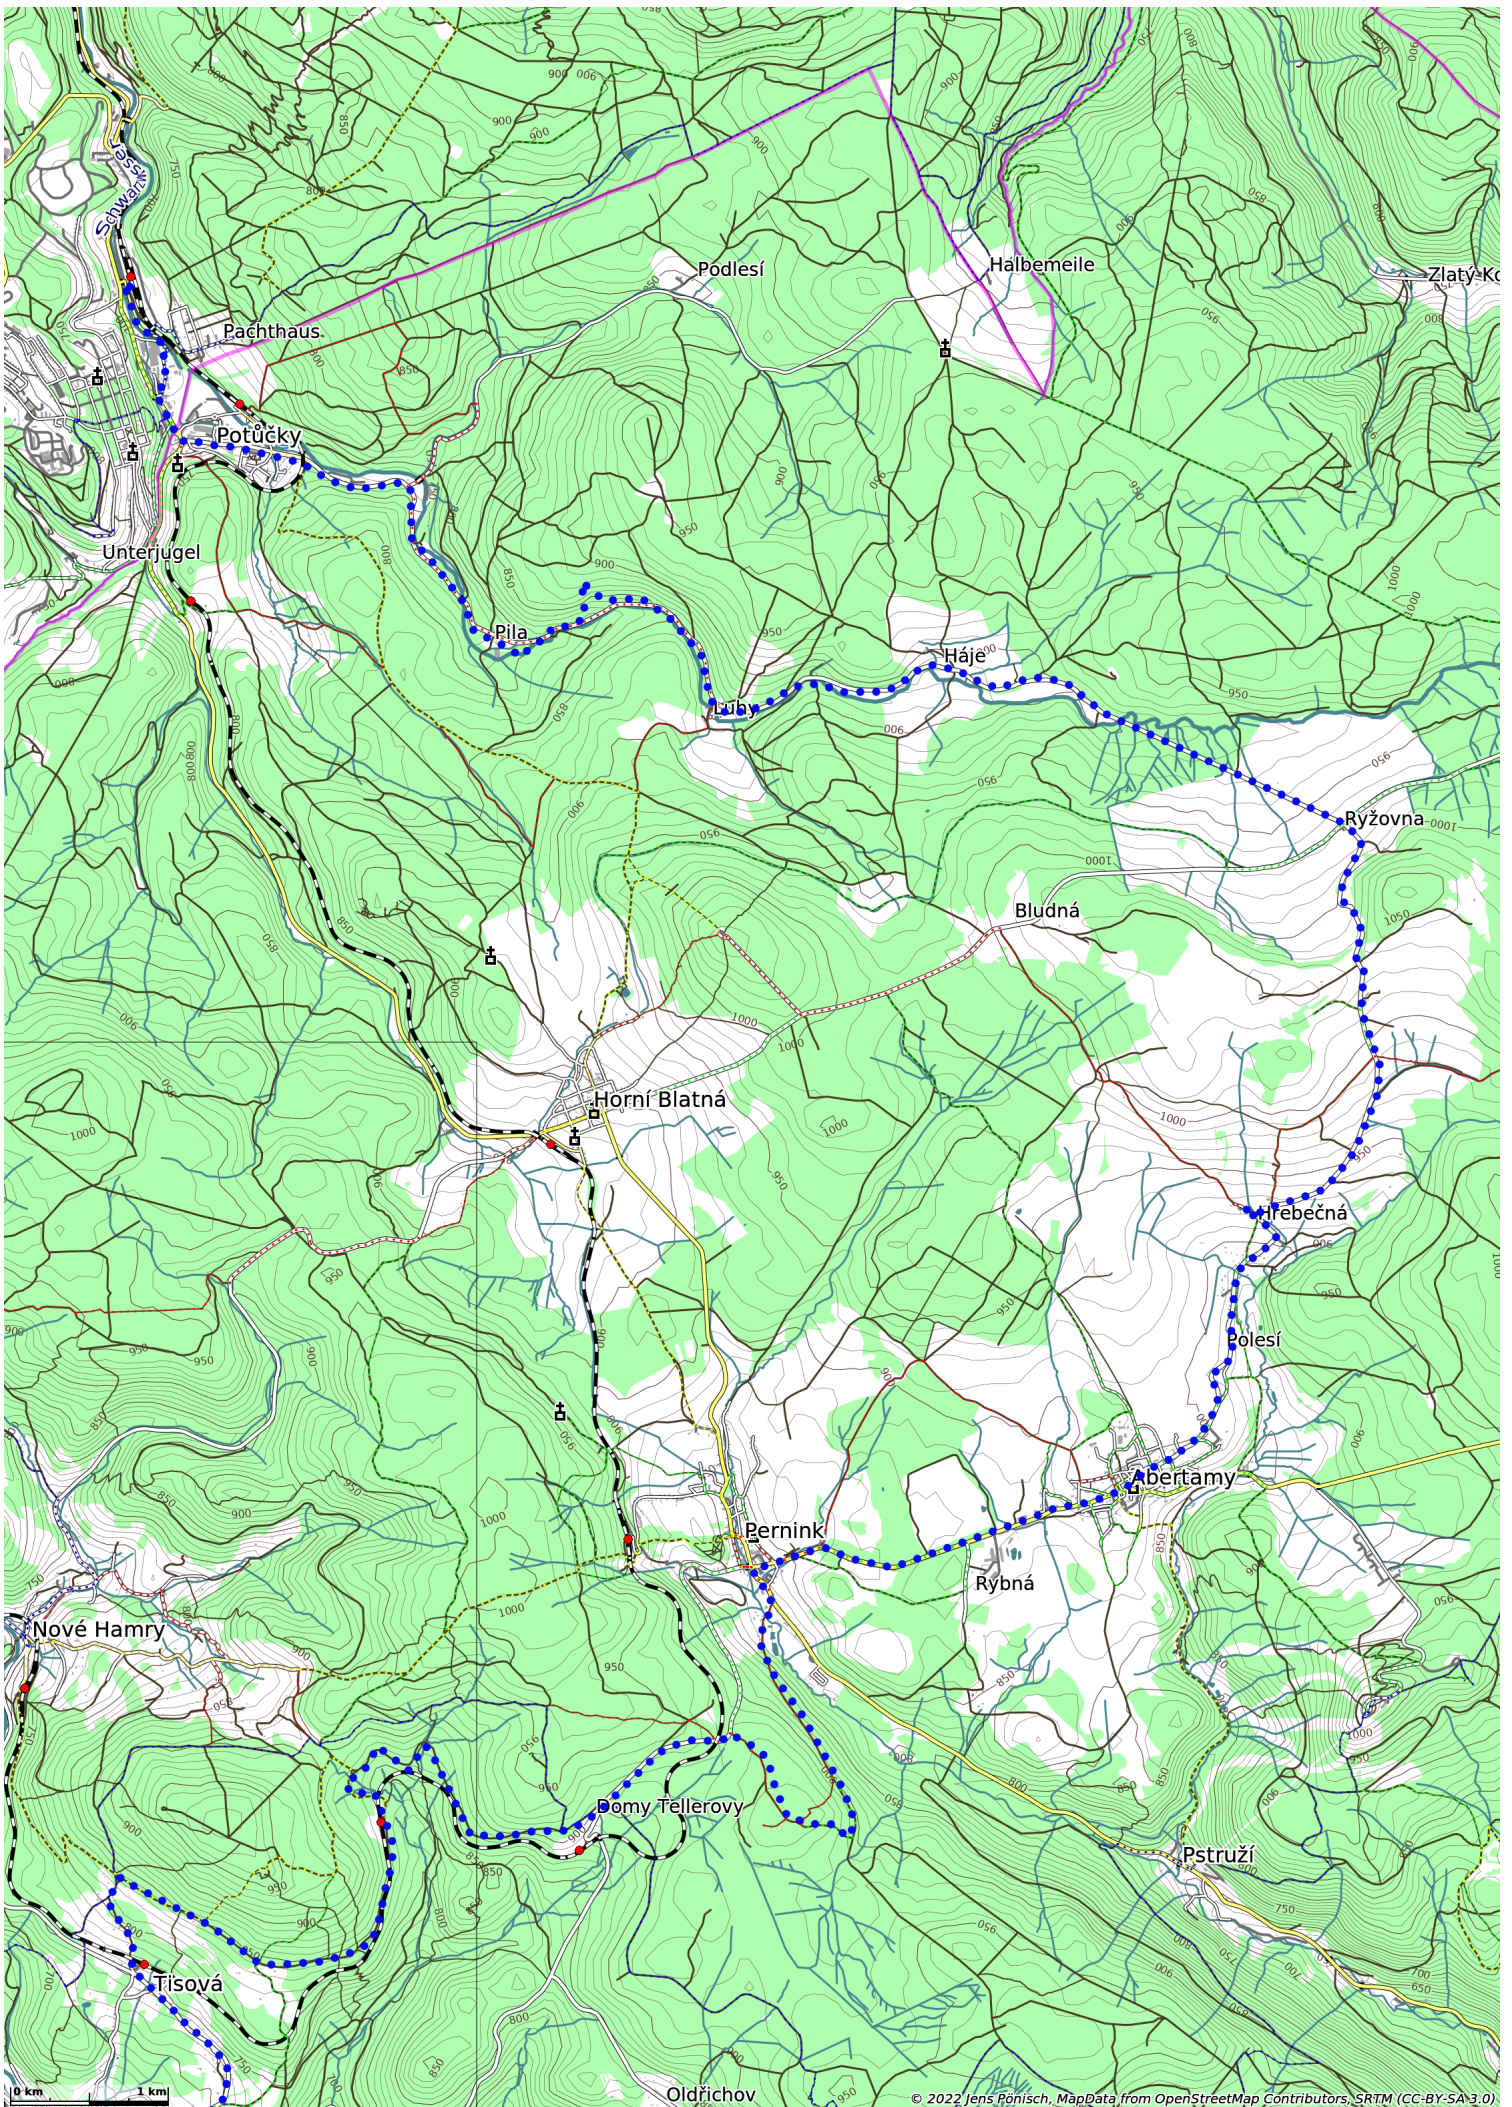

# Kraslice-Nejdek-Pernink-Rýžovna-Johanngeorgenstadt (62 km)

0 km 1 km

© 2022 Jens Pohisch, MapData from OpenStreetMap Contributors, SRTM (CC-BY-SA 3.0)