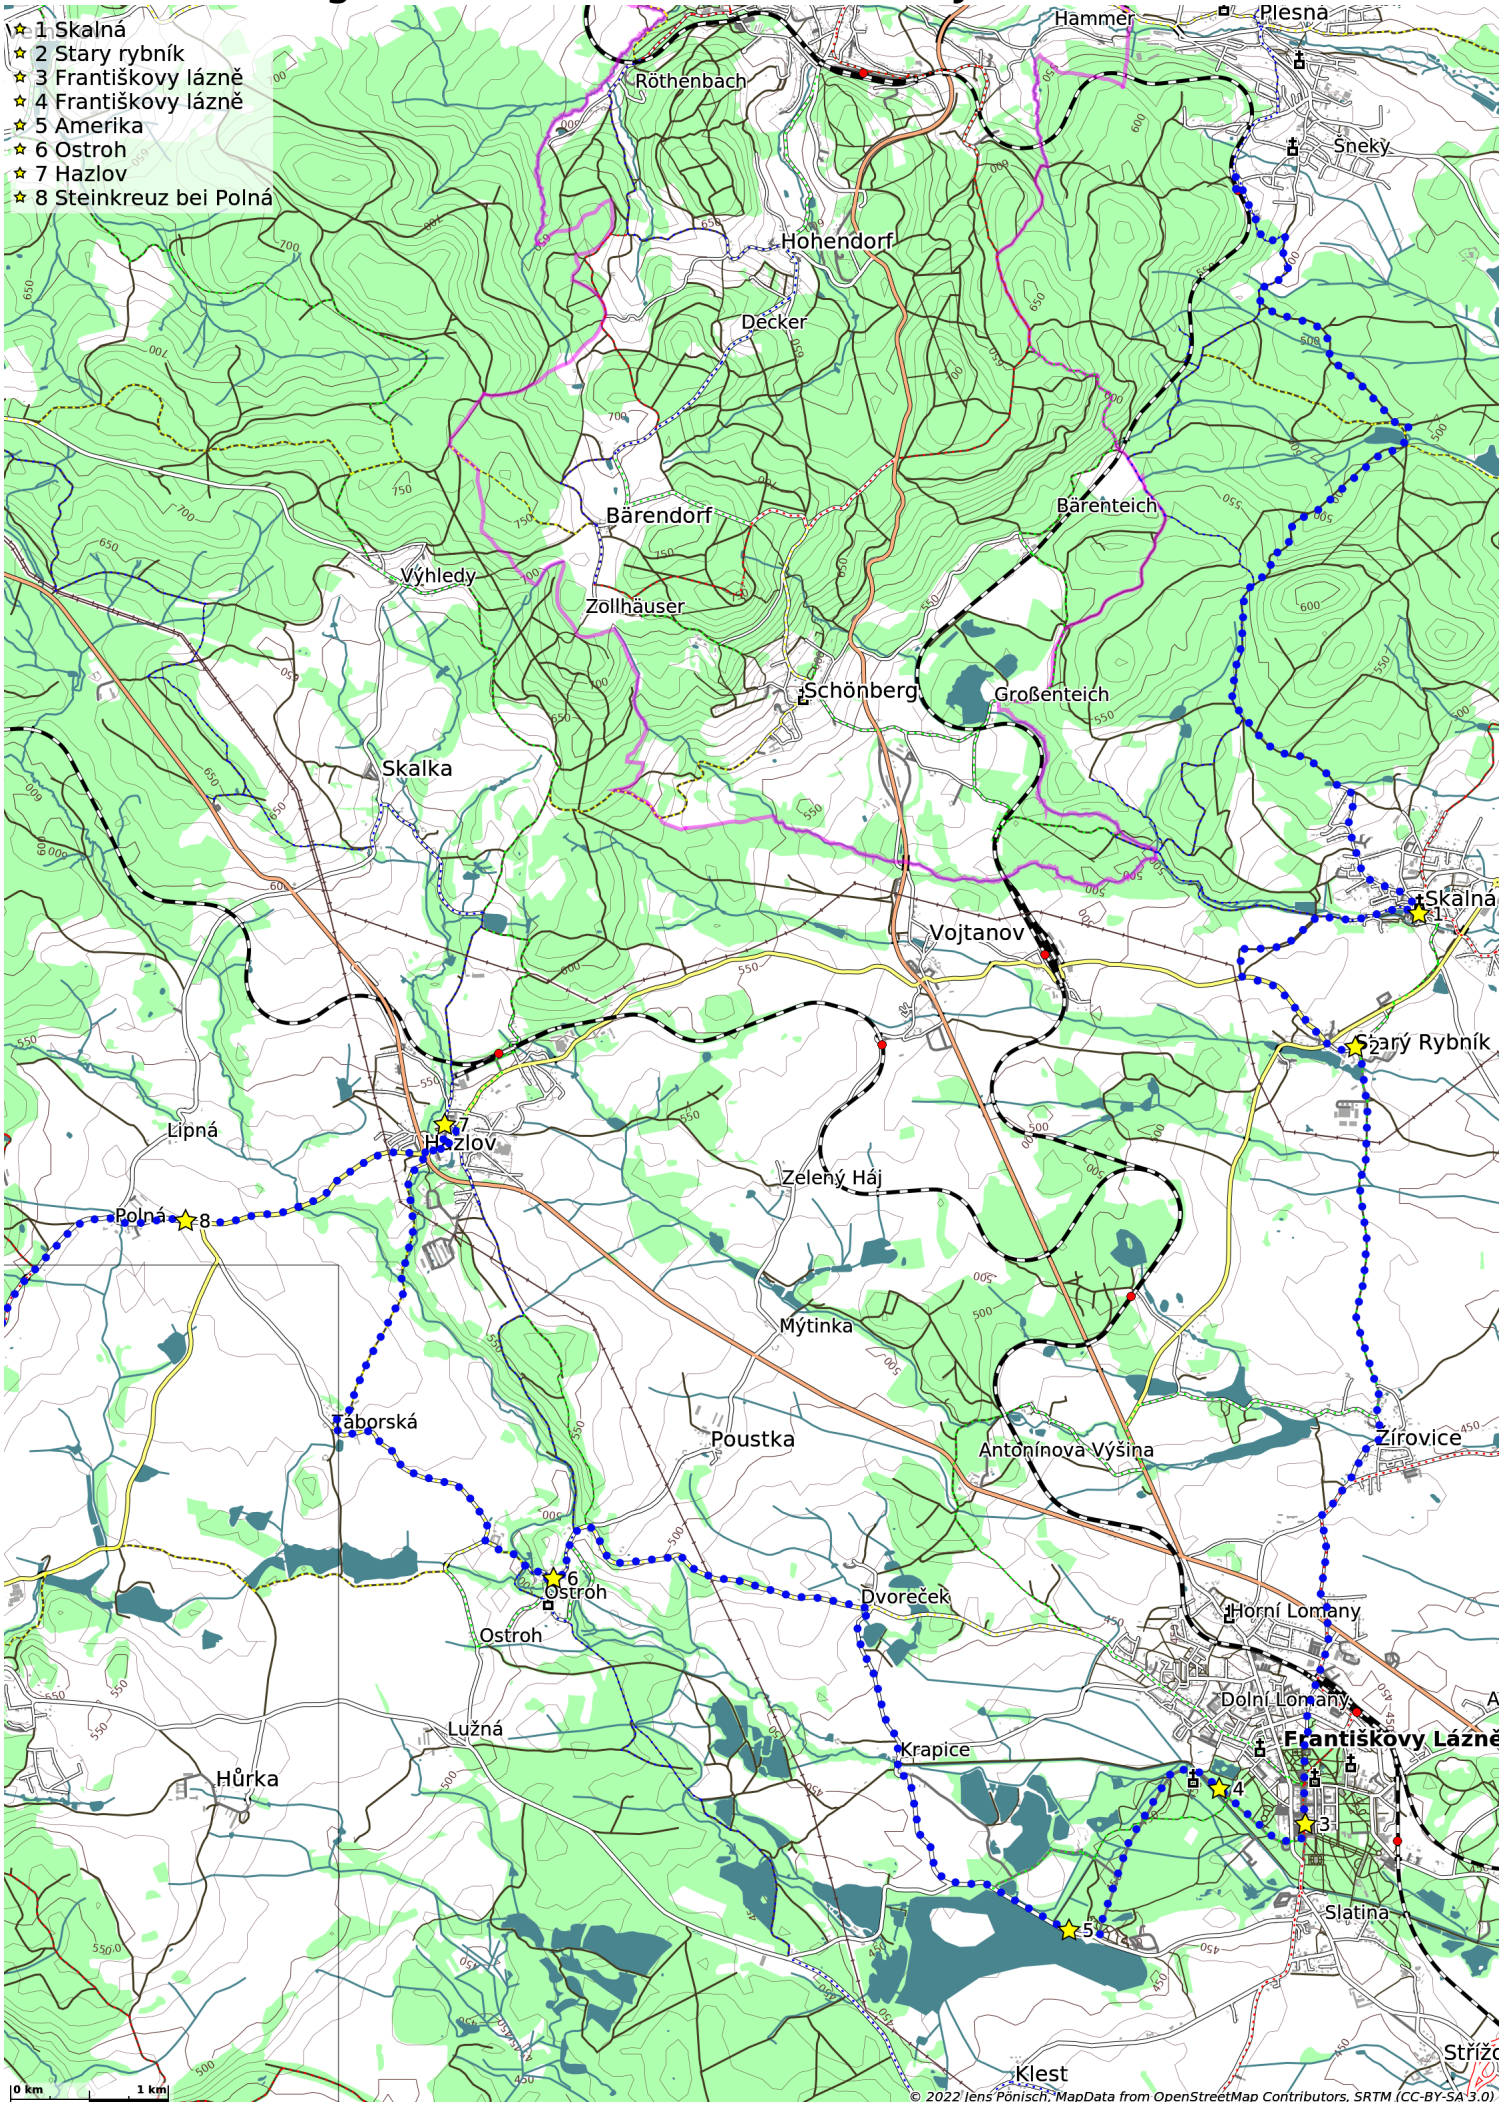

Burgen und Schlösser bei Františkovy lázně (62 km)

- ★ 1 Skalná
- ★ 2 Stary rybník
- ★ 3 Františkovy lázně
- ★ 4 Františkovy lázně
- ★ 5 Amerika
- ★ 6 Ostroh
- ★ 7 Hazlov
- ★ 8 Steinkreuz bei Polná

- ★ 1 Libá
- ★ 2 Libá
- ★ 3 Hammermühle
- ★ 4 Hohenberg an der Eger
- ★ 5 Arzberg
- ★ 6 Arzberg

★ 1 Brand
★ 2 Marktredwitz

0 km 1 km