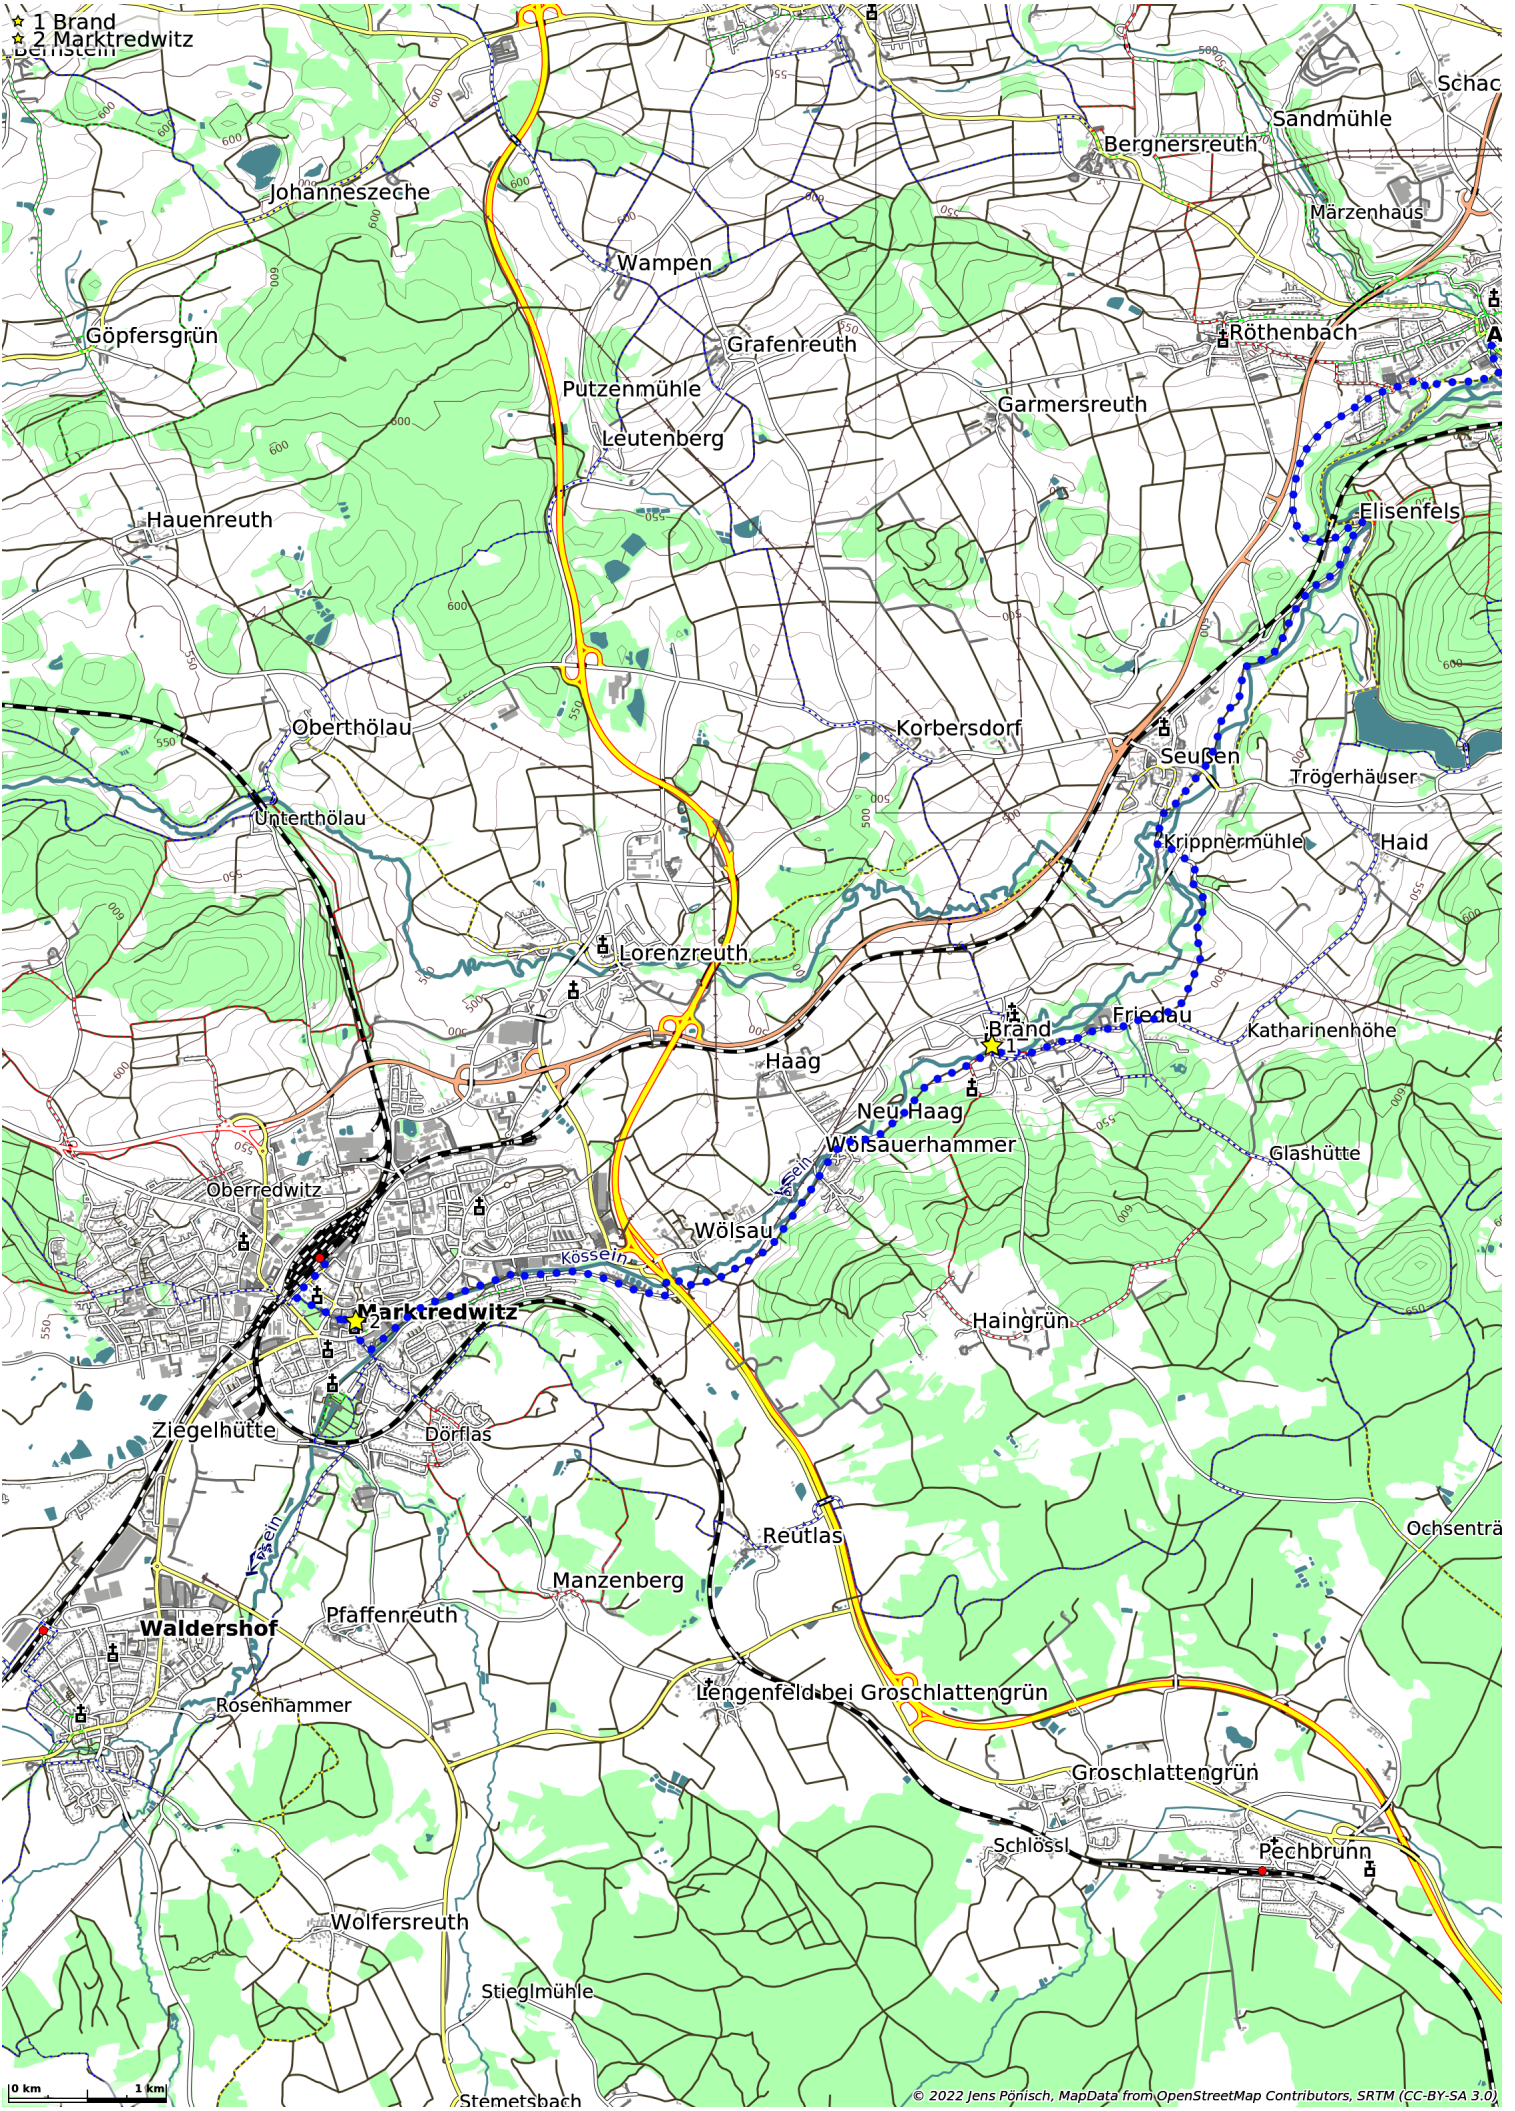

Burgen und Schlösser bei Františkovy lázně (62 km)

- ★ 1 Skalná
- ★ 2 Stary rybník
- ★ 3 Františkovy lázně
- ★ 4 Františkovy lázně
- ★ 5 Amerika
- ★ 6 Ostroh
- ★ 7 Hazlov
- ★ 8 Steinkreuz bei Polná

- ★ 1 Libá
- ★ 2 Libá
- ★ 3 Hammermühle
- ★ 4 Hohenberg an der Eger
- ★ 5 Arzberg
- ★ 6 Arzberg

★ 1 Brand
★ 2 Marktredwitz

0 km 1 km