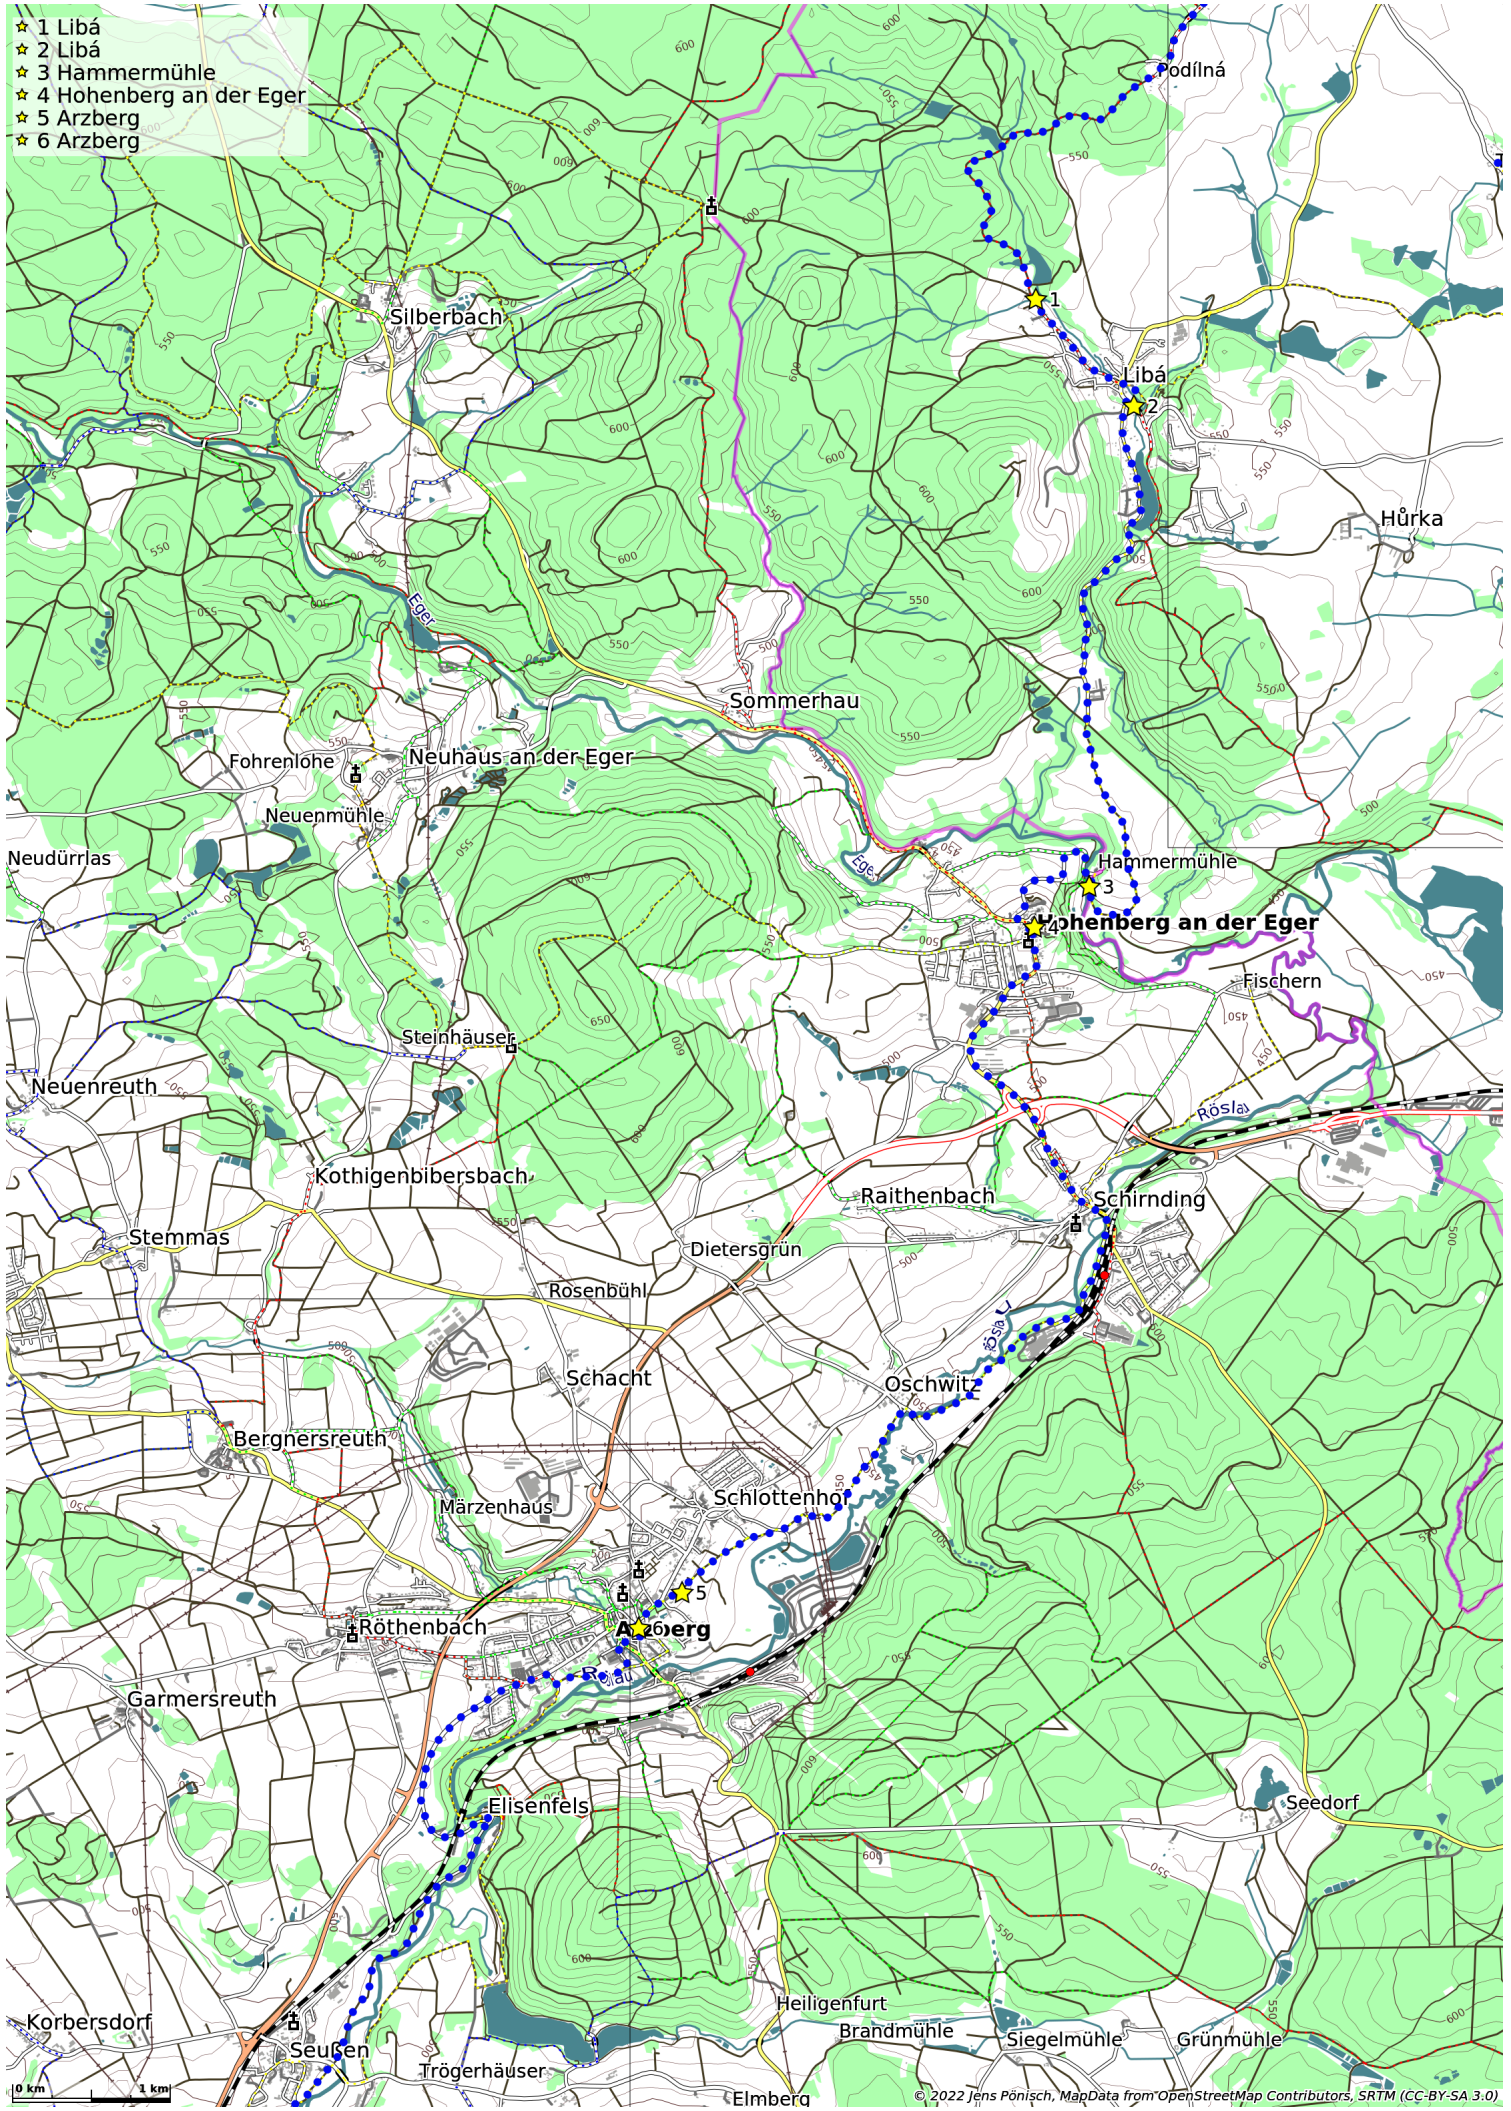

Burgen und Schlösser bei Františkovy lázně (62 km)

- ★ 1 Skalná
- ★ 2 Stary rybník
- ★ 3 Františkovy lázně
- ★ 4 Františkovy lázně
- ★ 5 Amerika
- ★ 6 Ostroh
- ★ 7 Hazlov
- ★ 8 Steinkreuz bei Polná

- ★ 1 Libá
- ★ 2 Libá
- ★ 3 Hammermühle
- ★ 4 Hohenberg an der Eger
- ★ 5 Arzberg
- ★ 6 Arzberg

★ 1 Brand
★ 2 Marktredwitz

0 km 1 km