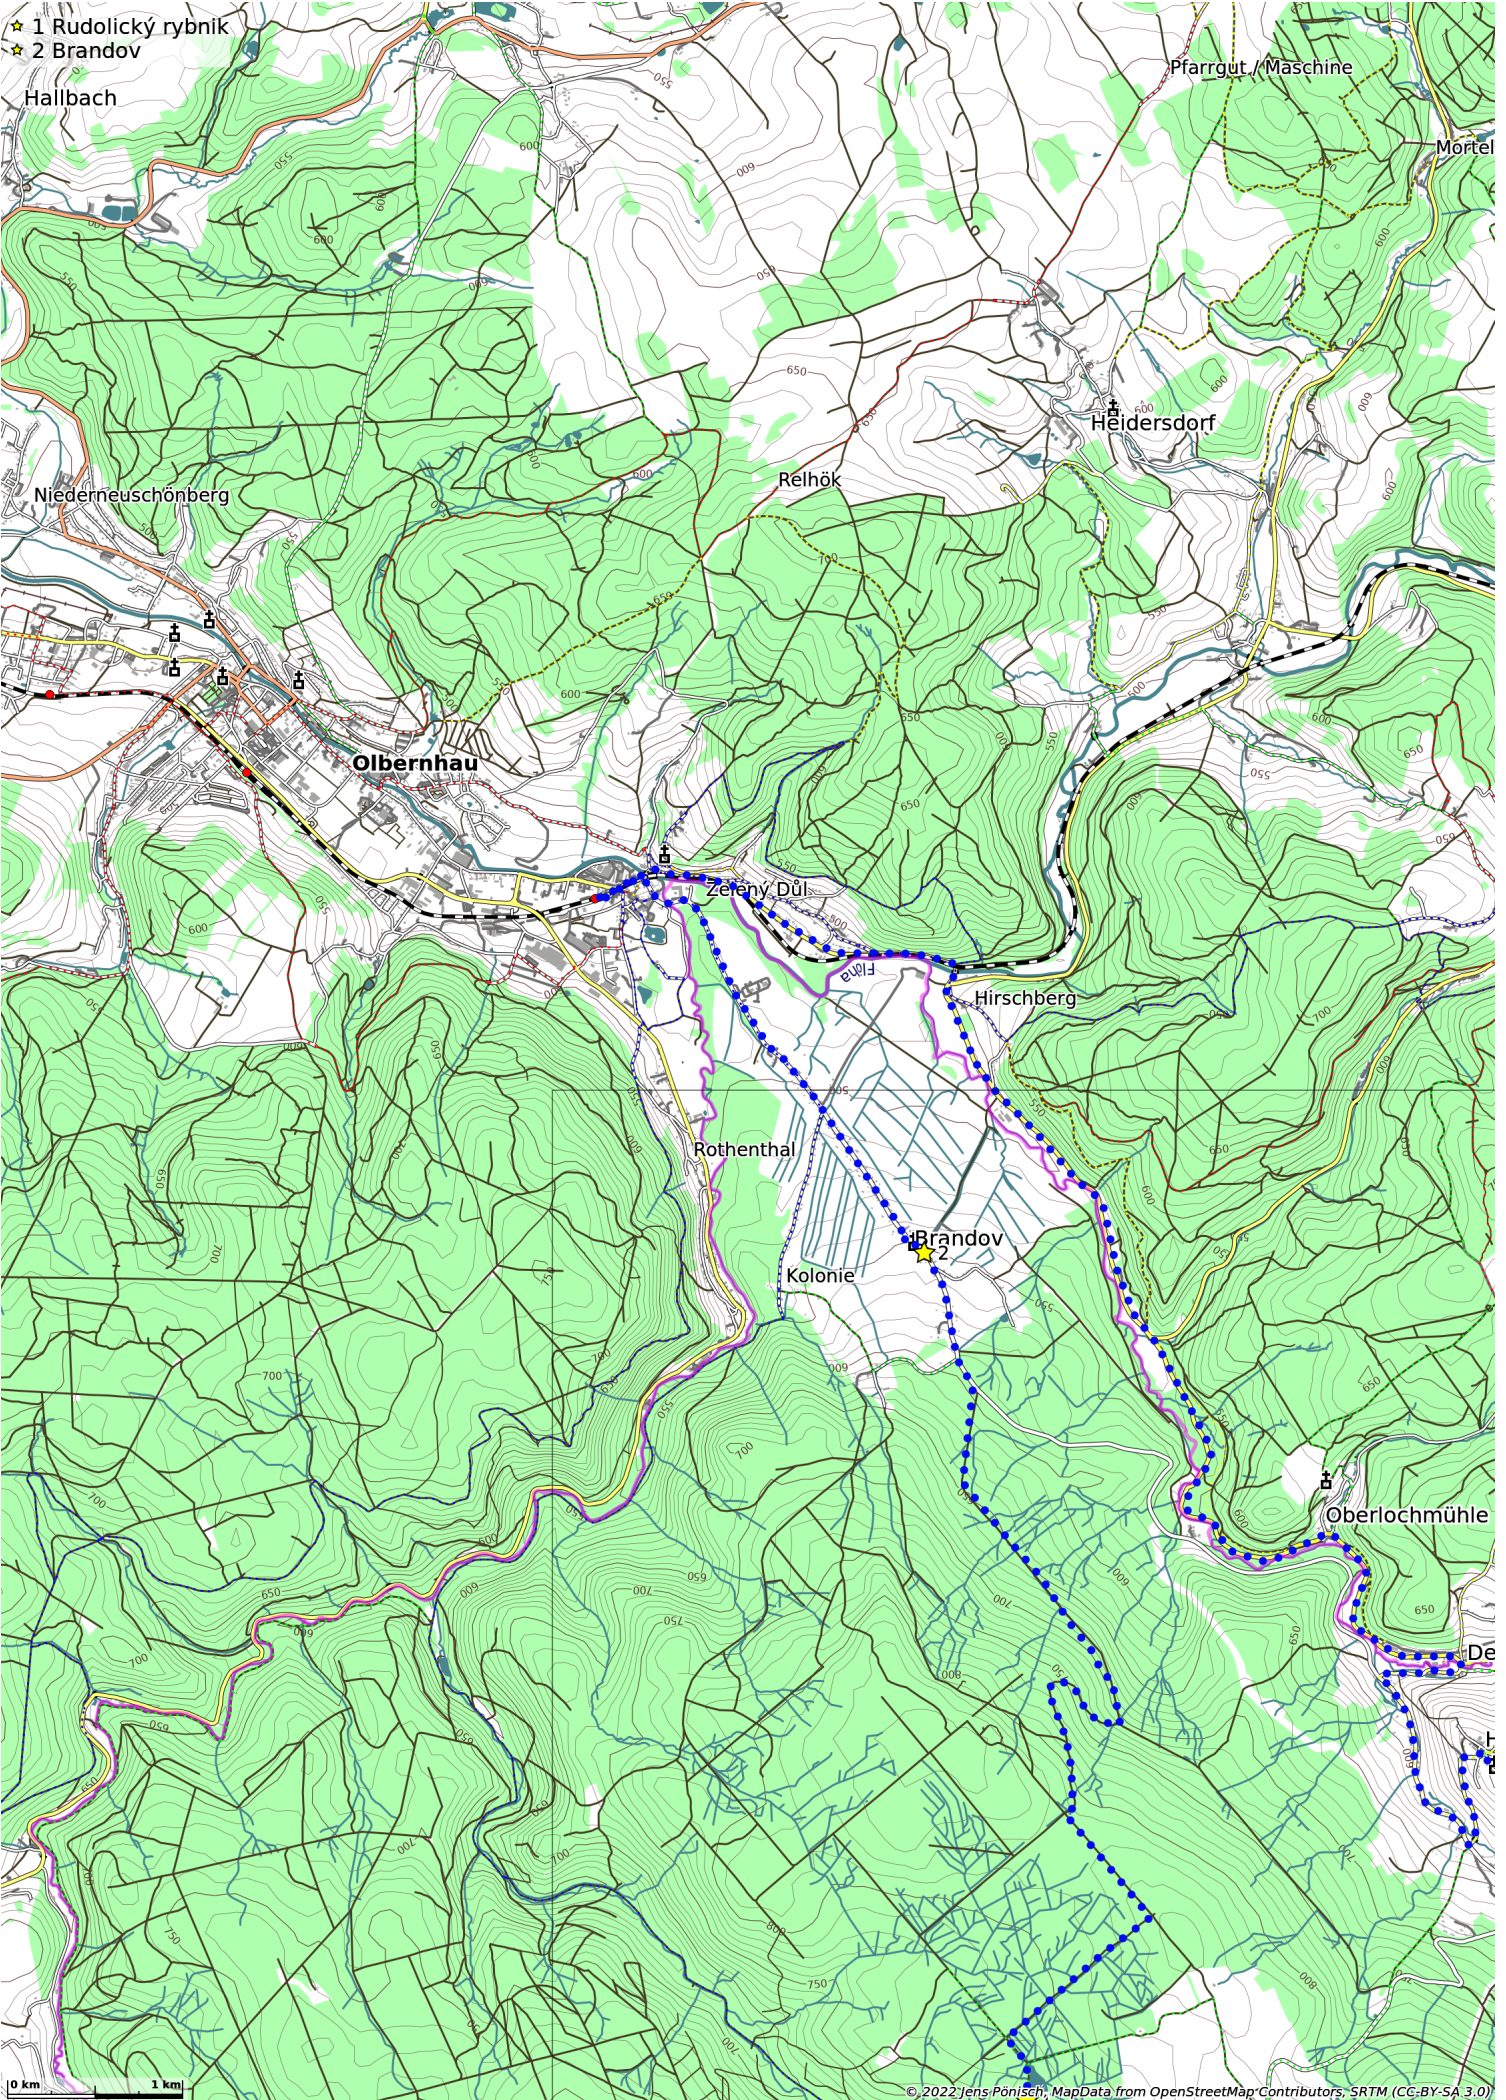

# Rund um den Jedlák (60 km)

- ★ 1 Rudolický rybník
- ★ 2 Brandov

0 km 1 km

- ★ 1 Ružový vrch
- ★ 2 Jedlová
- ★ 3 Lesná
- ★ 4 Pyšná
- ★ 5 Rudolický rybník
- ★ 6 Brandov

0 km 1 km