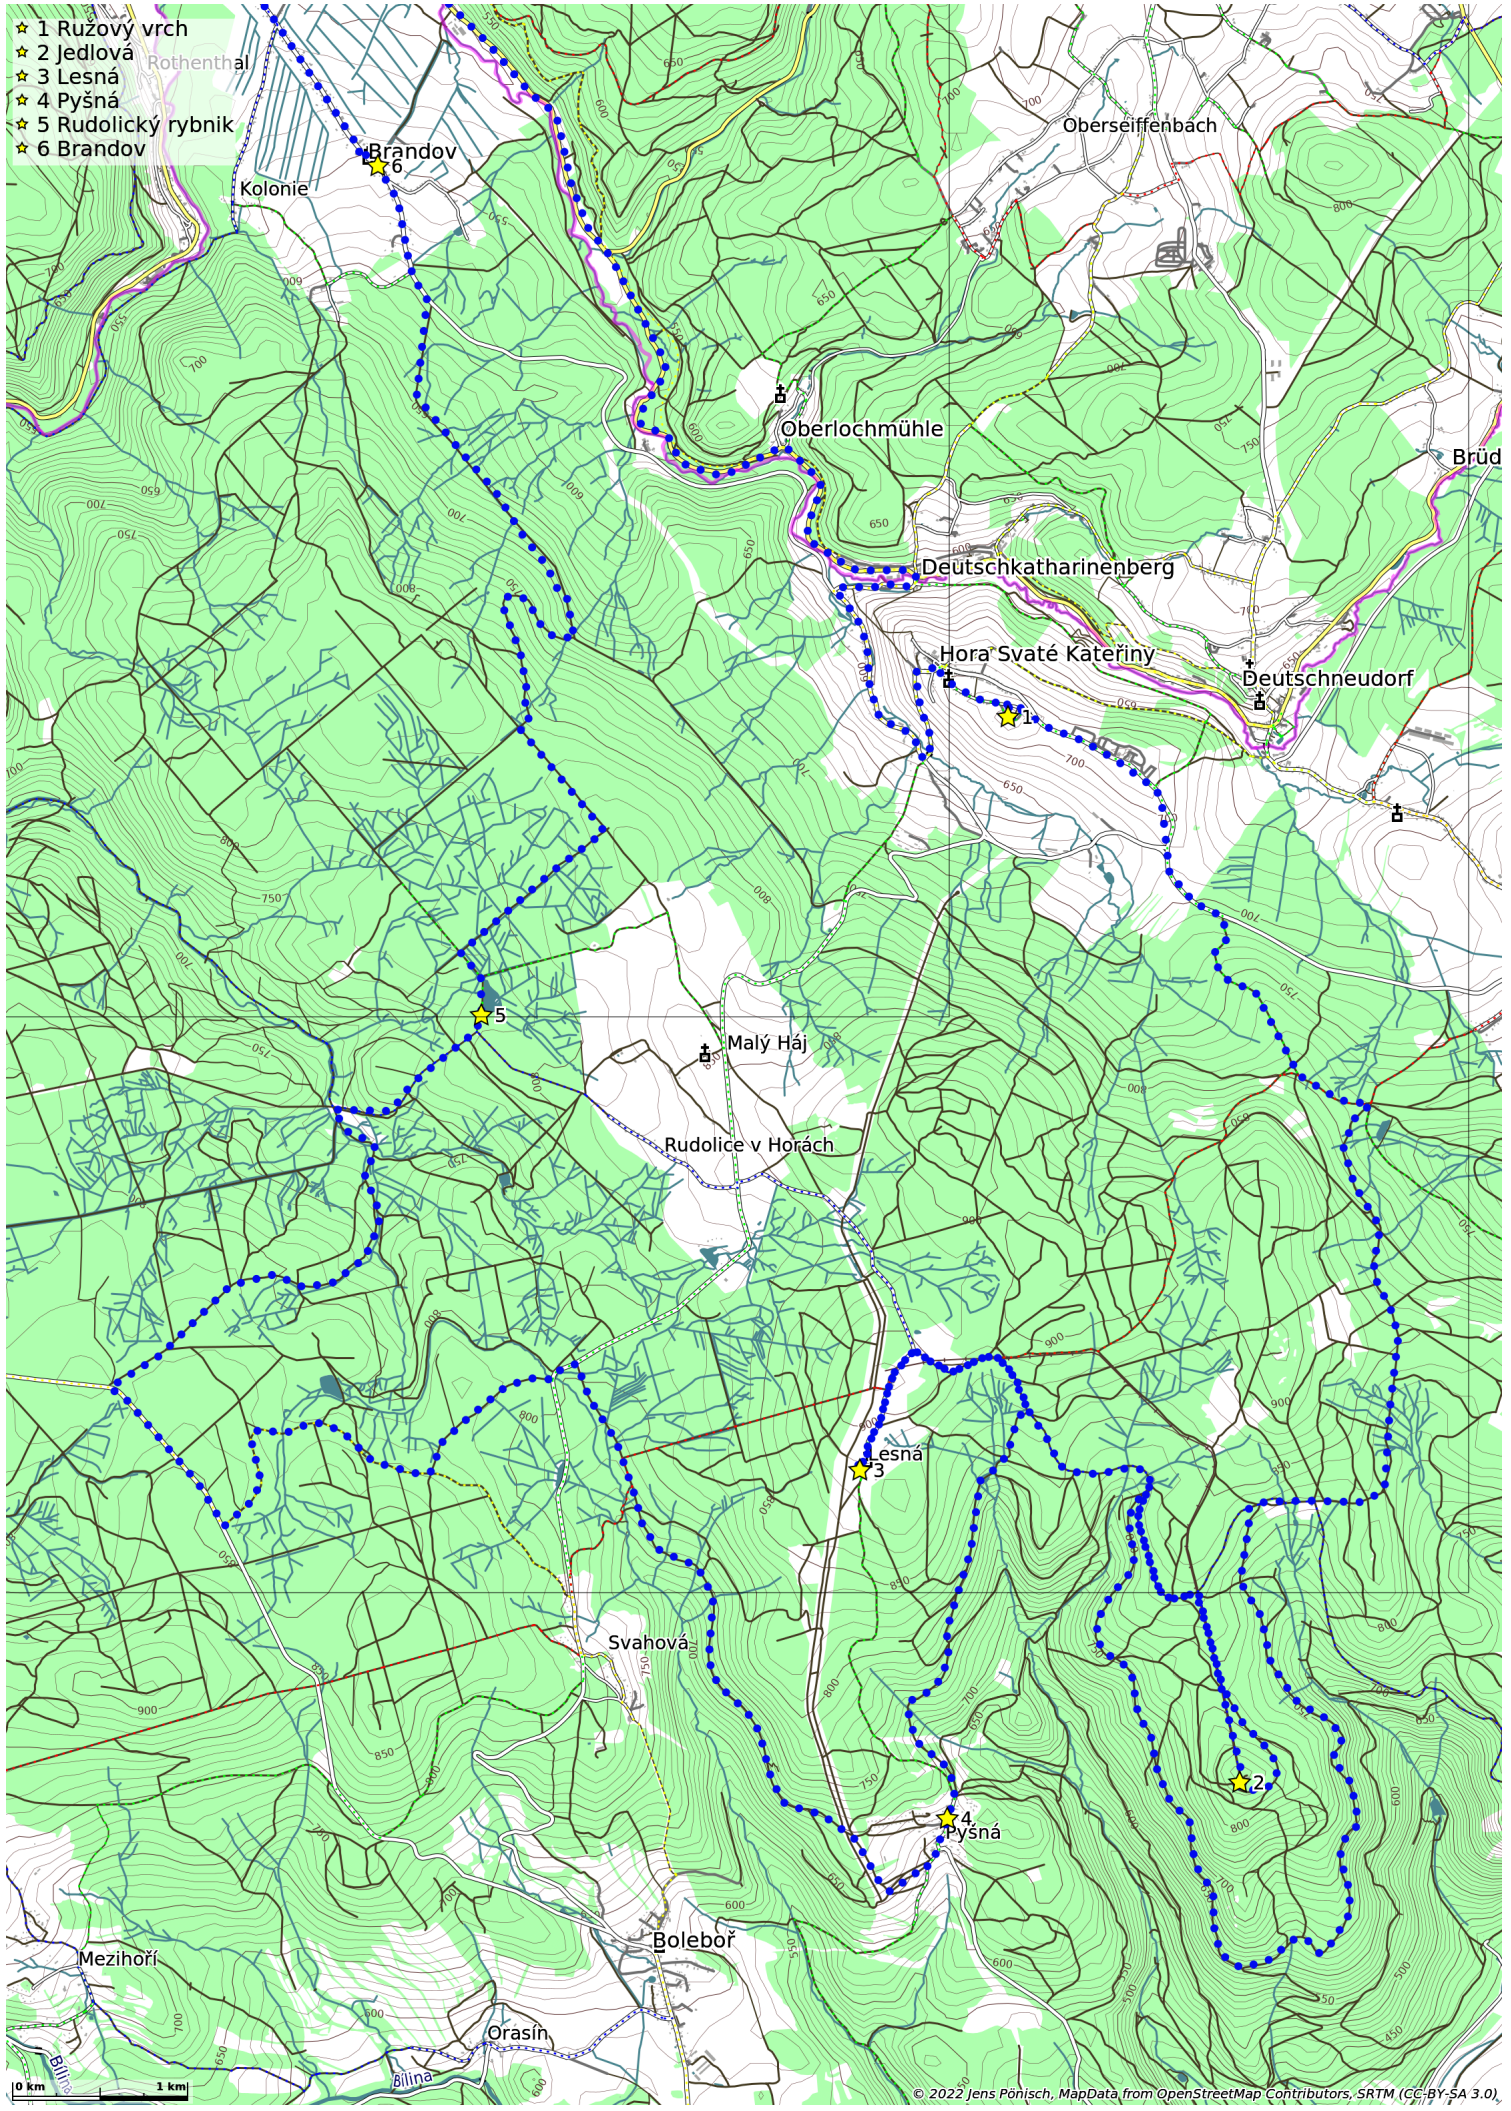

# Rund um den Jedlák (60 km)

- ★ 1 Rudolický rybník
- ★ 2 Brandov

0 km 1 km

- ★ 1 Ružový vrch
- ★ 2 Jedlová
- ★ 3 Lesná
- ★ 4 Pyšná
- ★ 5 Rudolický rybník
- ★ 6 Brandov

0 km 1 km