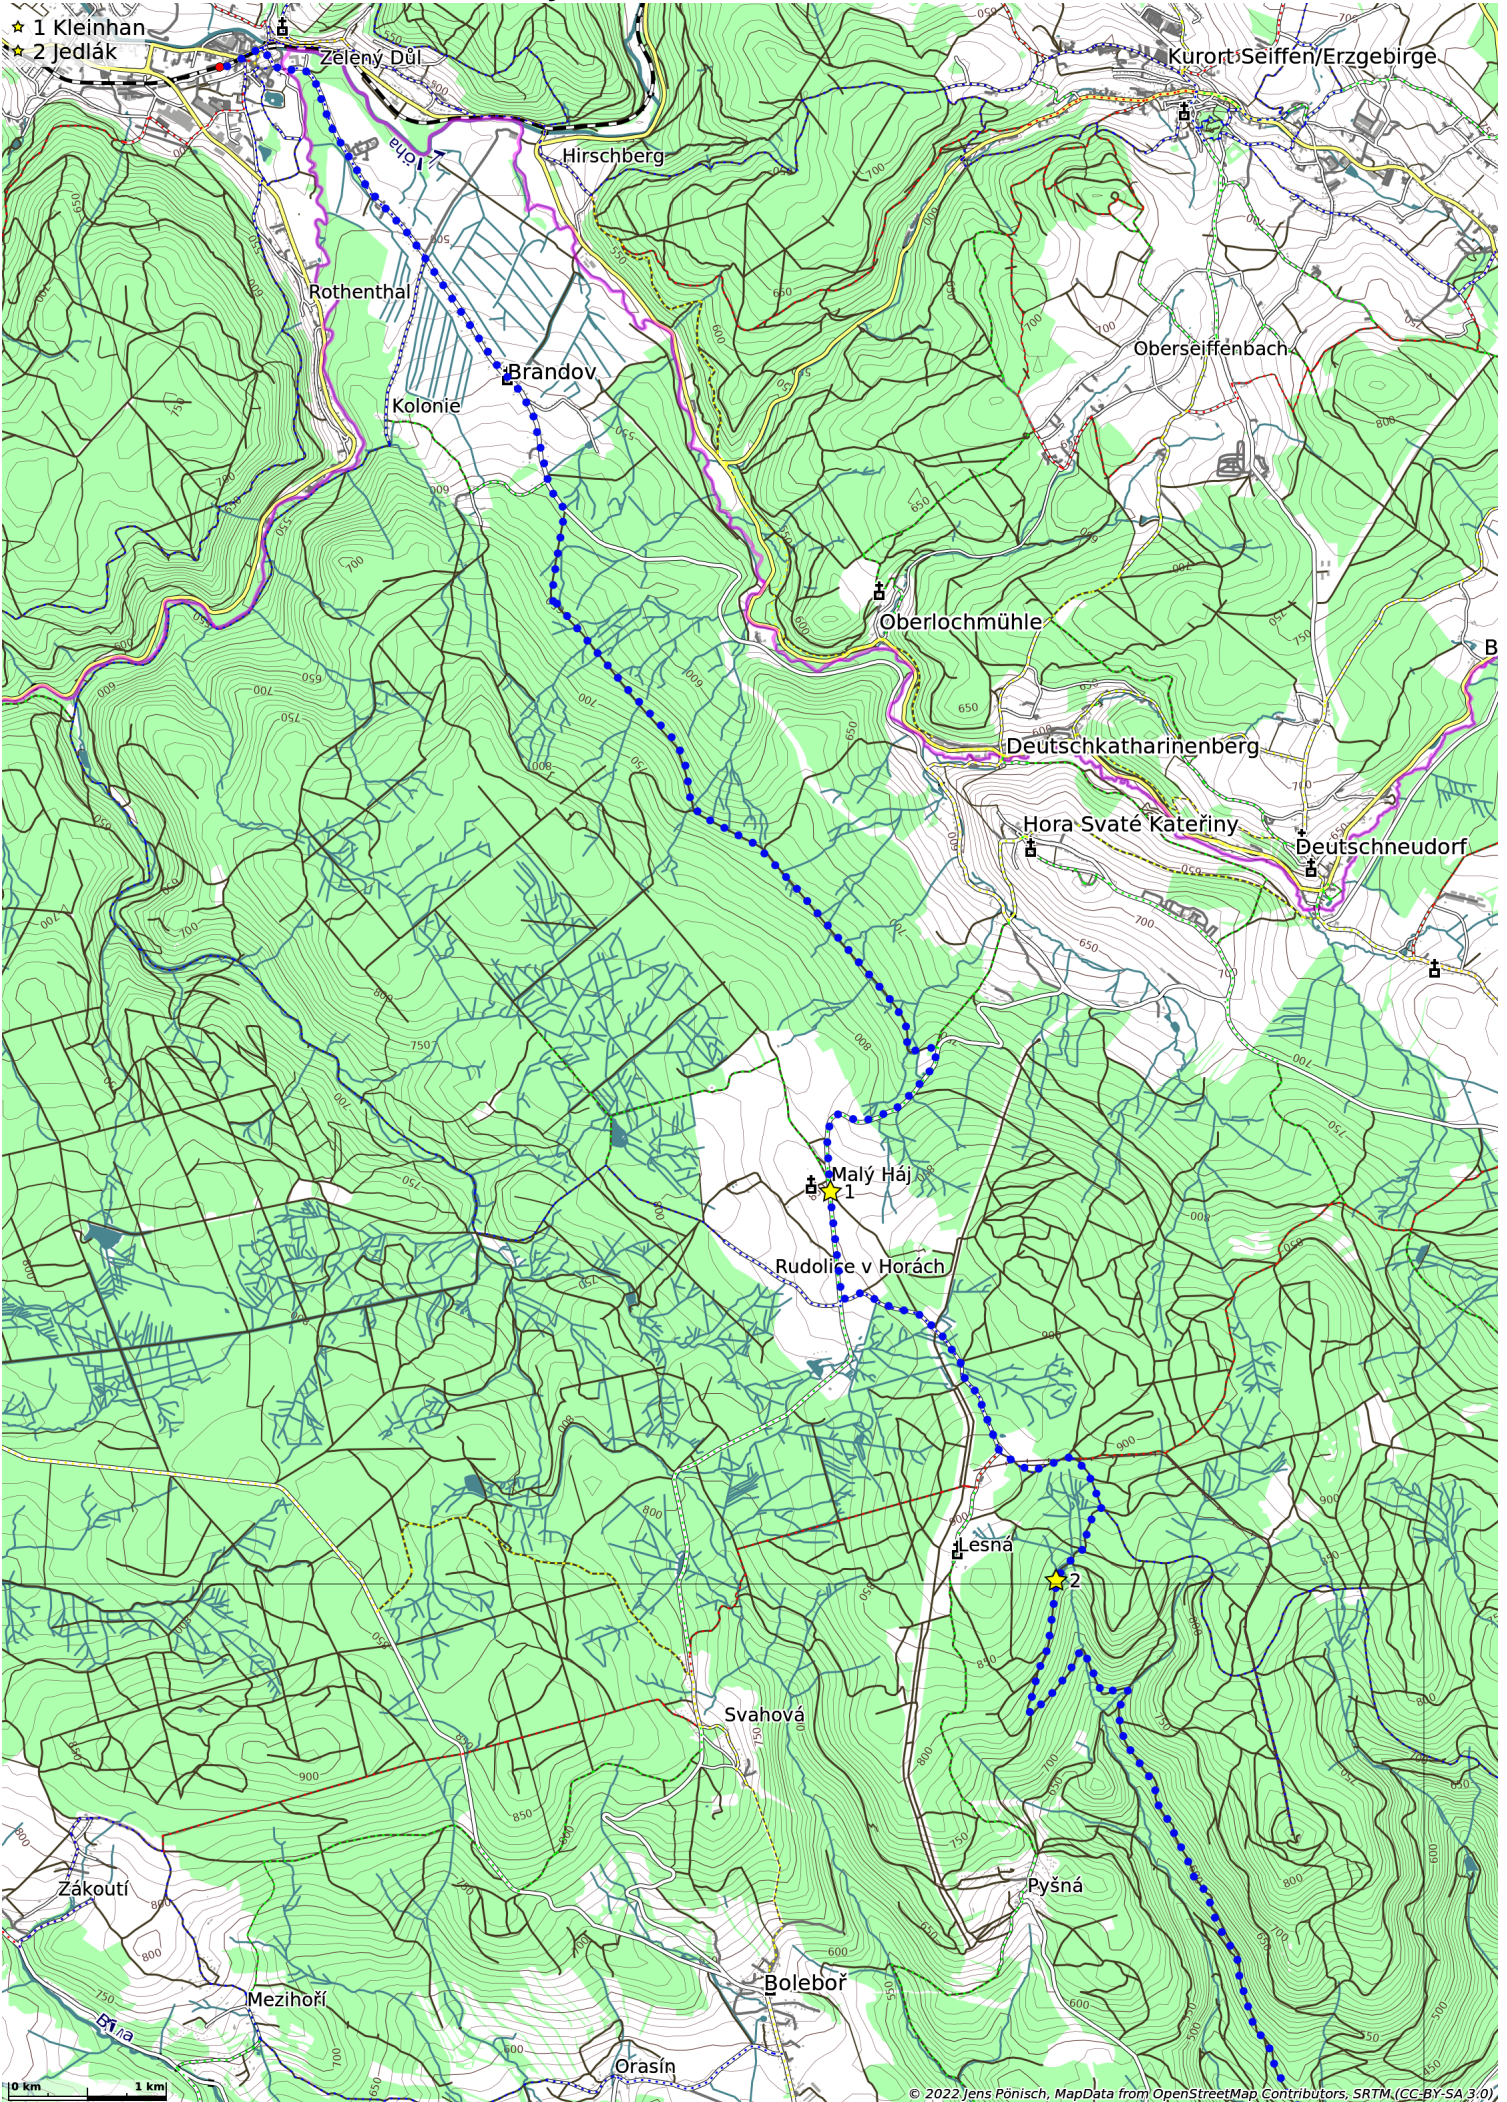

# Olbernhau-Červený Hrádek-Dreimühlental-Wolkenstein (77 km)

- ★ 1 Kleinhan
- ★ 2 Jedlák

- ★ 1 Cervený Hrádek
- ★ 2 Jirkov