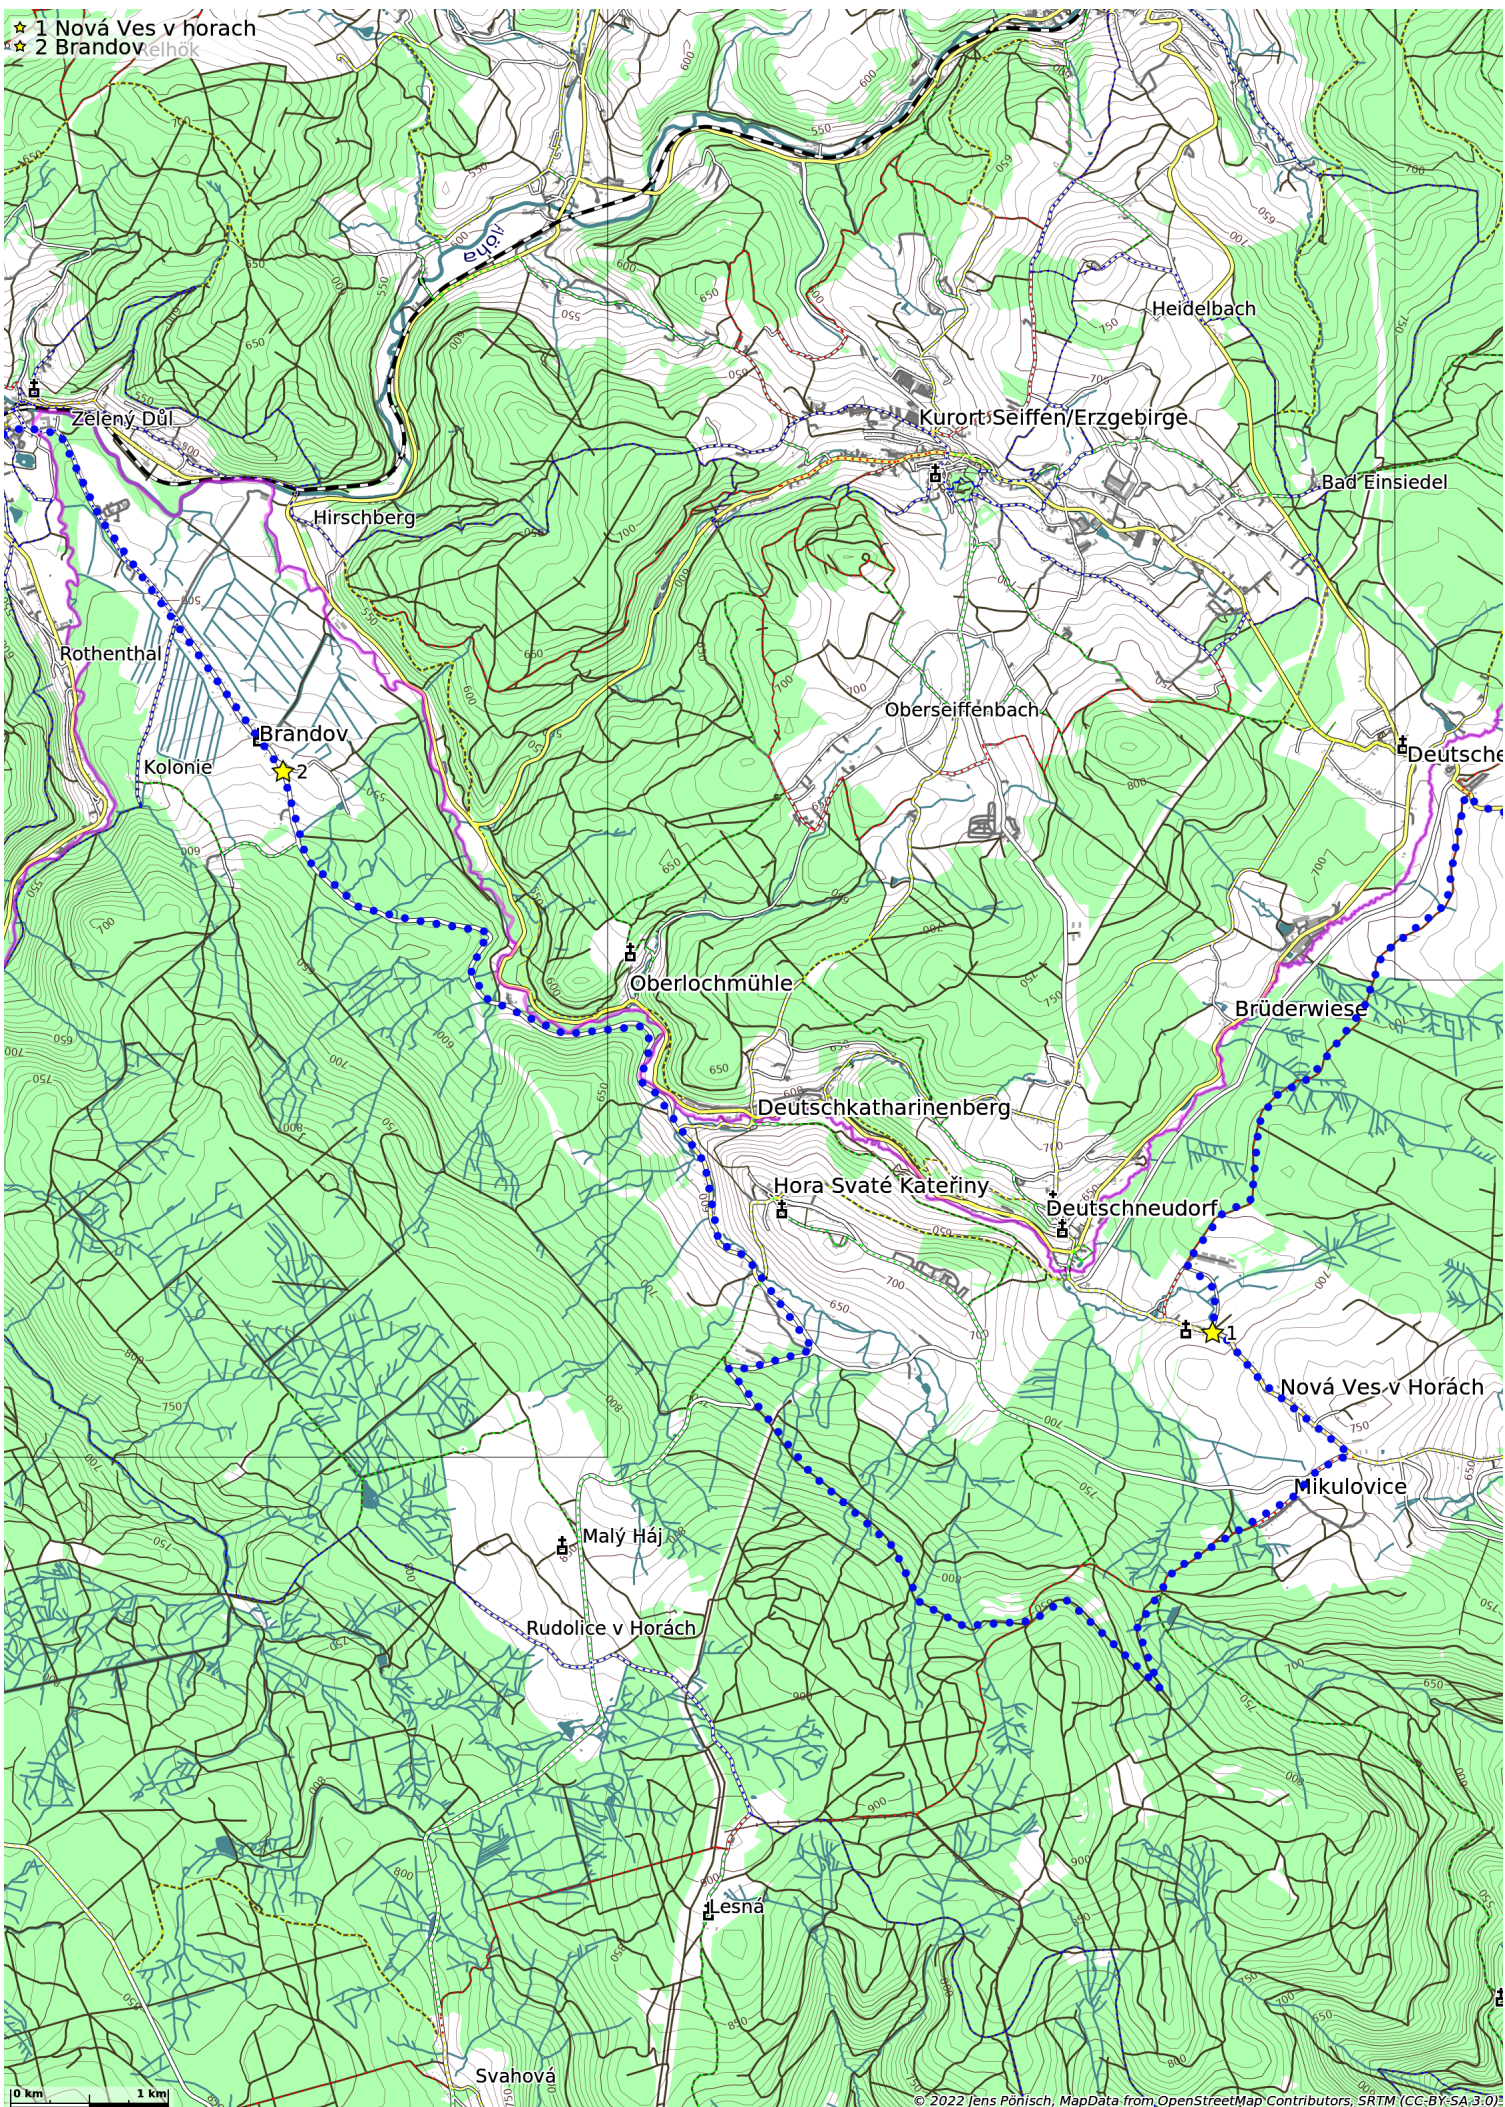

Holzhaus-Flaje-Klíný-Olbernhau (57 km)

- ★ 1 Oberholzhaus
- ★ 2 Flaje
- ★ 3 Jelení hlava

- ★ 1 Nová Ves v horách
- ★ 2 Brandov

0 km 1 km