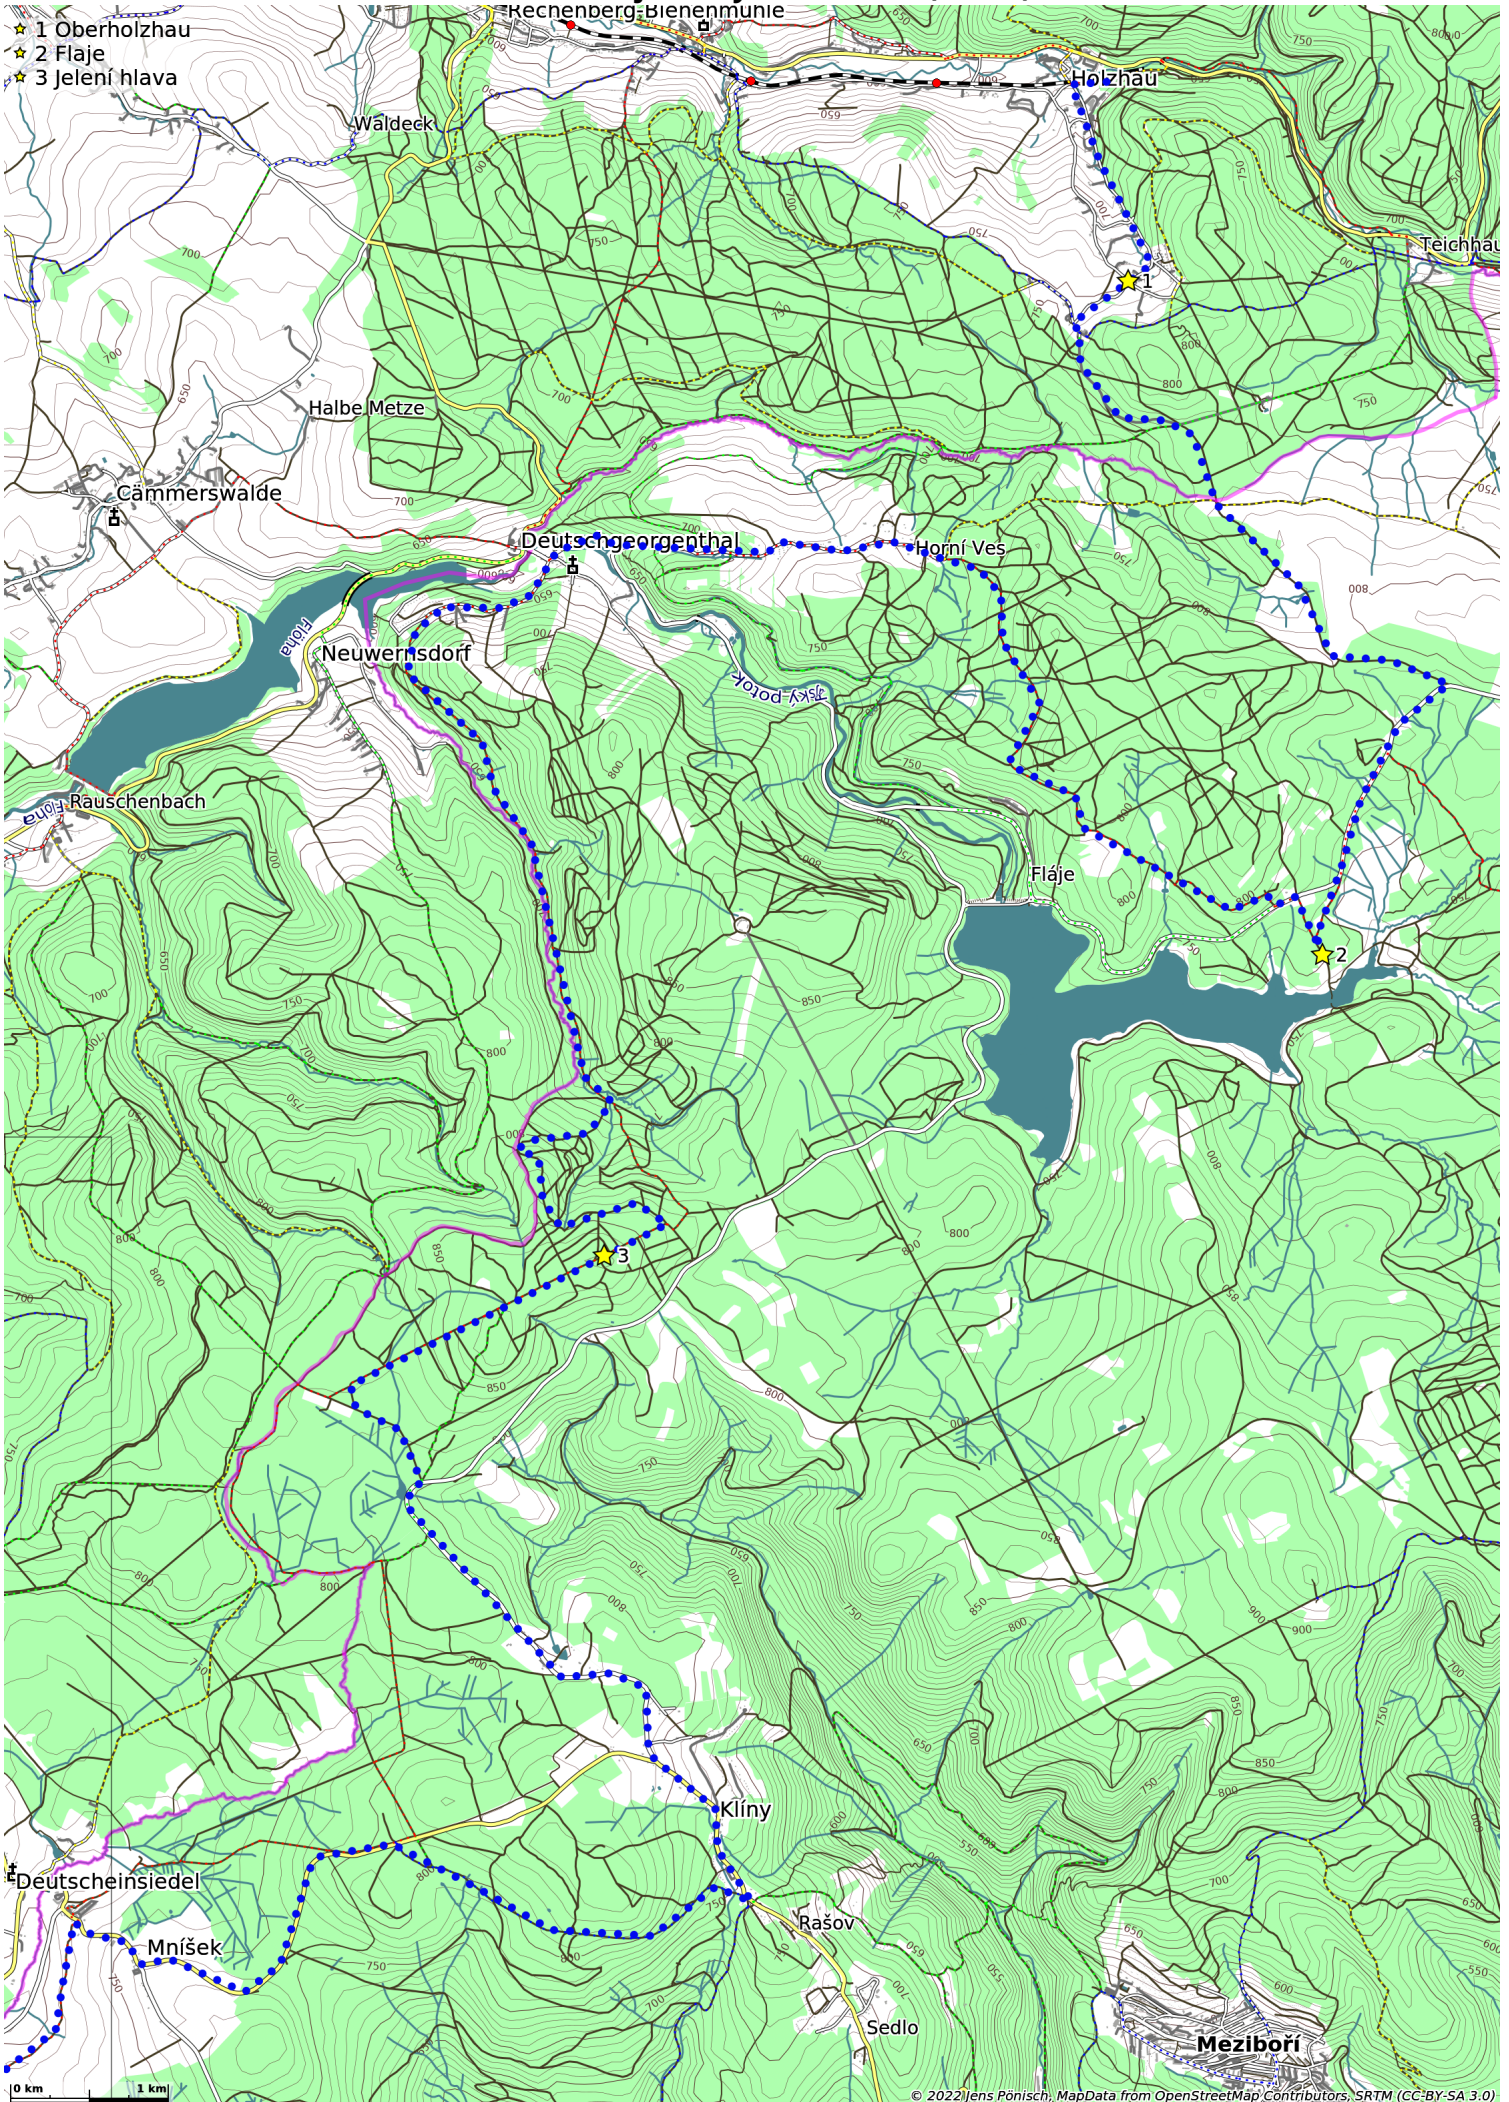

Holzhaus-Flaje-Klíný-Olbernhau (57 km)

- ★ 1 Oberholzhaus
- ★ 2 Flaje
- ★ 3 Jelení hlava

- ★ 1 Nová Ves v horách
- ★ 2 Brandov

0 km 1 km