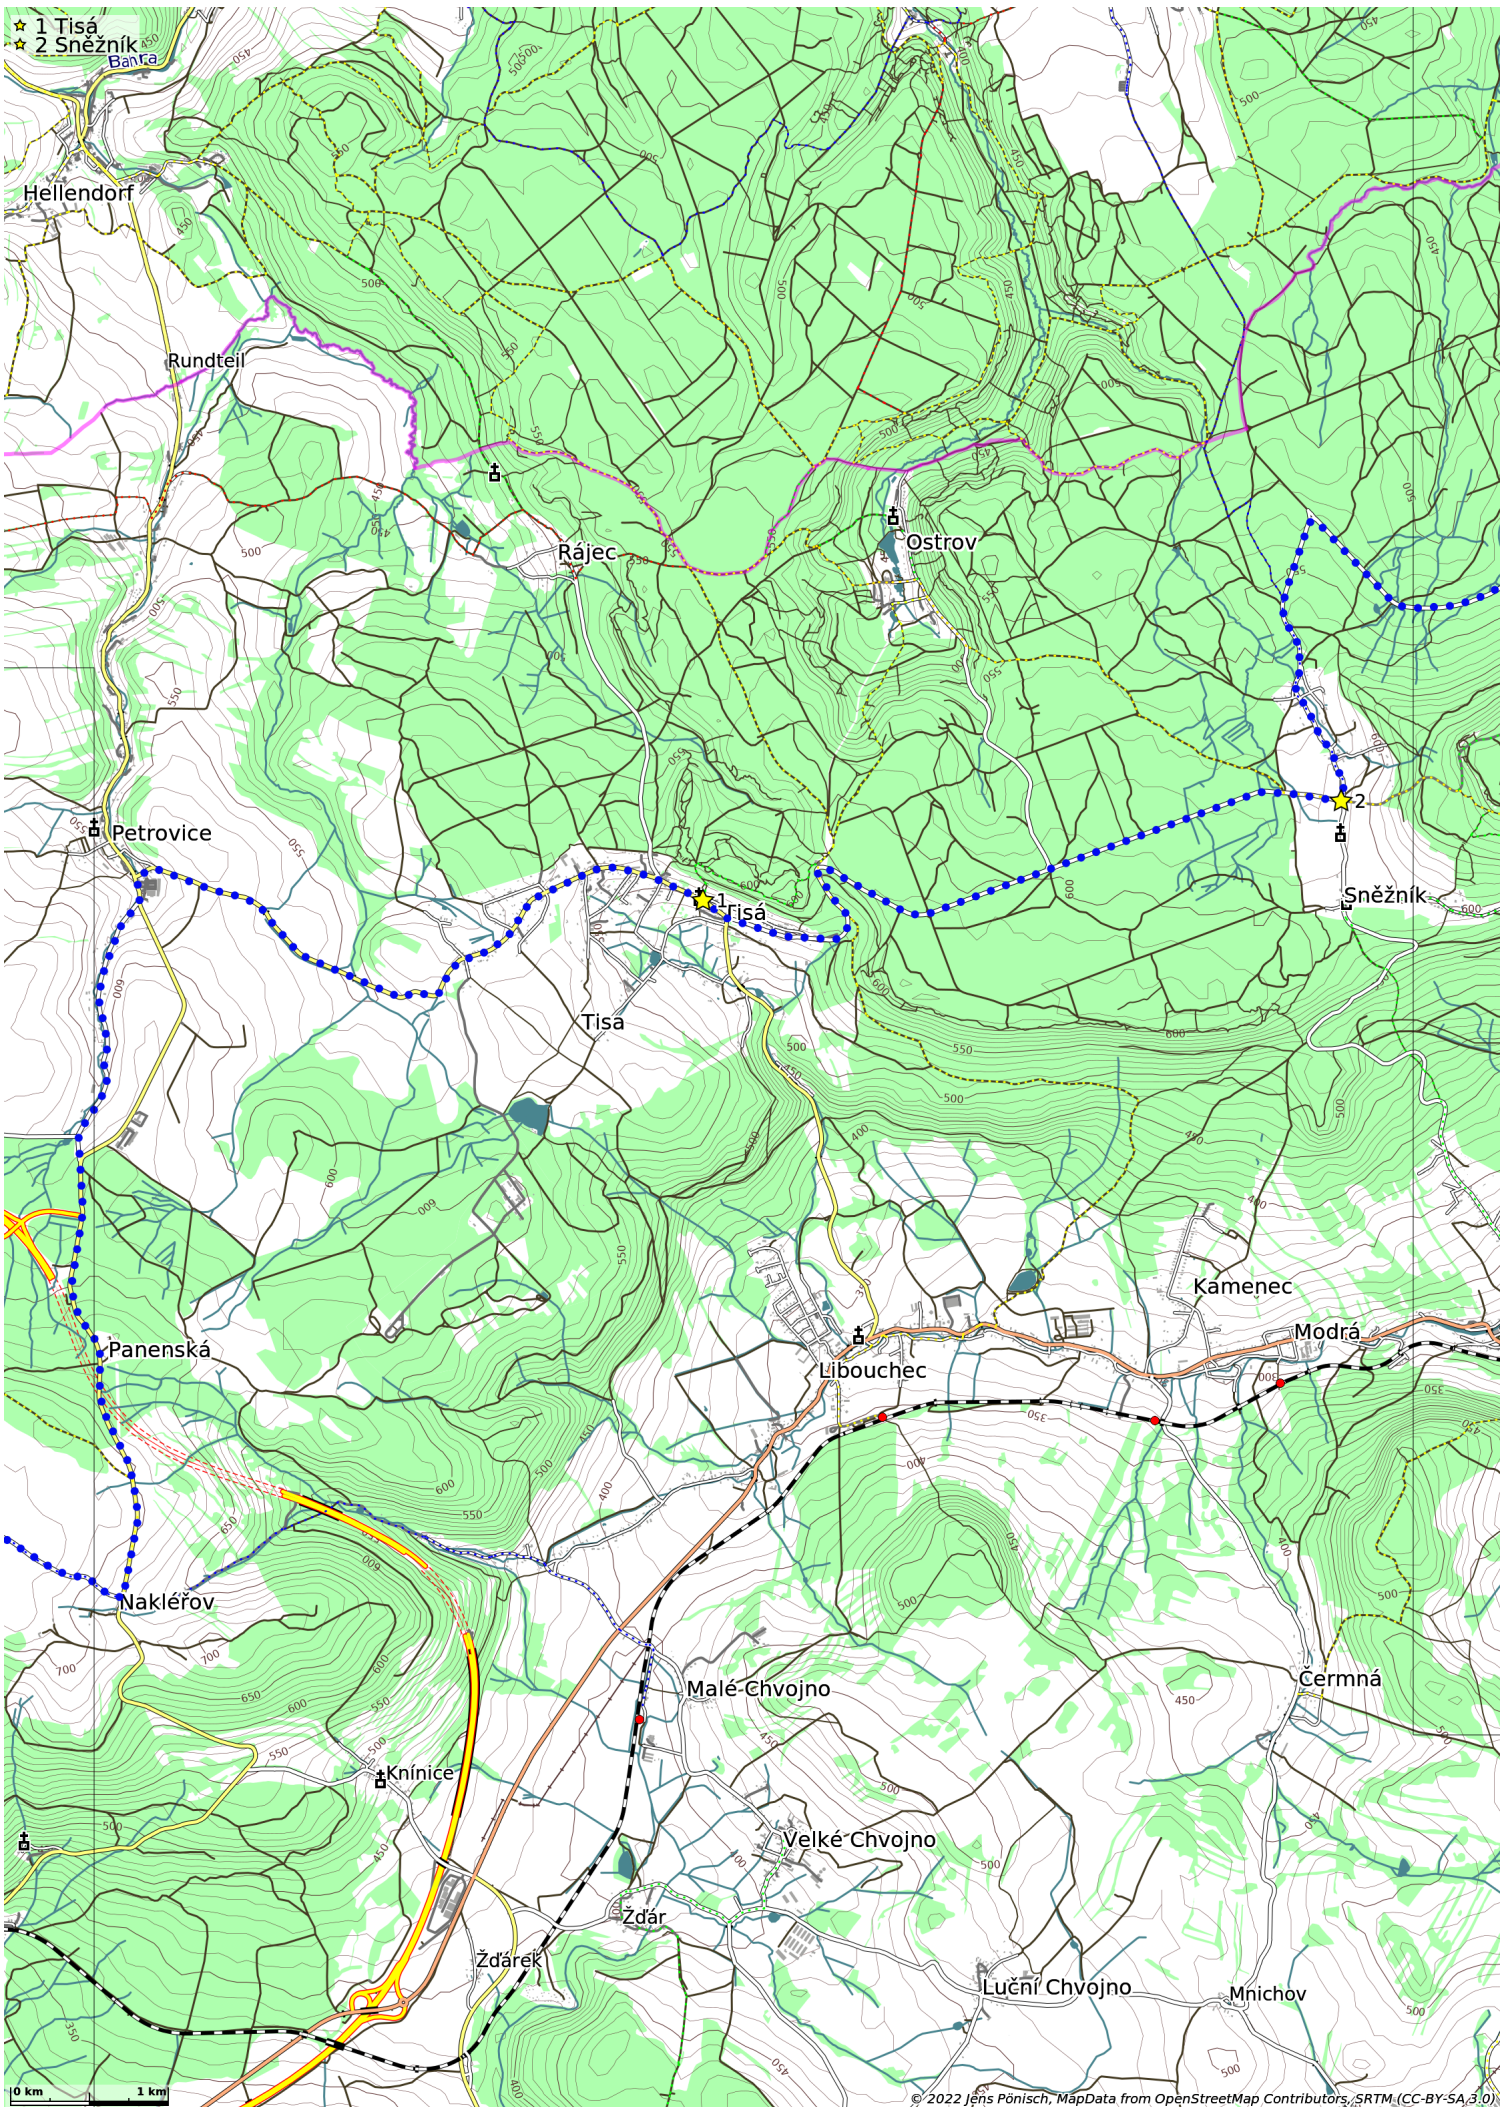

# Krušnohorská magistrála Nová Ves v Horách–Děčín (90 km)

- Holzhain
- ★ 1 Bei Dlouhá Louka
  - ★ 2 Dlouhá Louka
  - ★ 3 Nové Město
  - ★ 4 Mikulov

★ 1 Lugstein

★ 1 Děčín  
★ 2 Elbtal