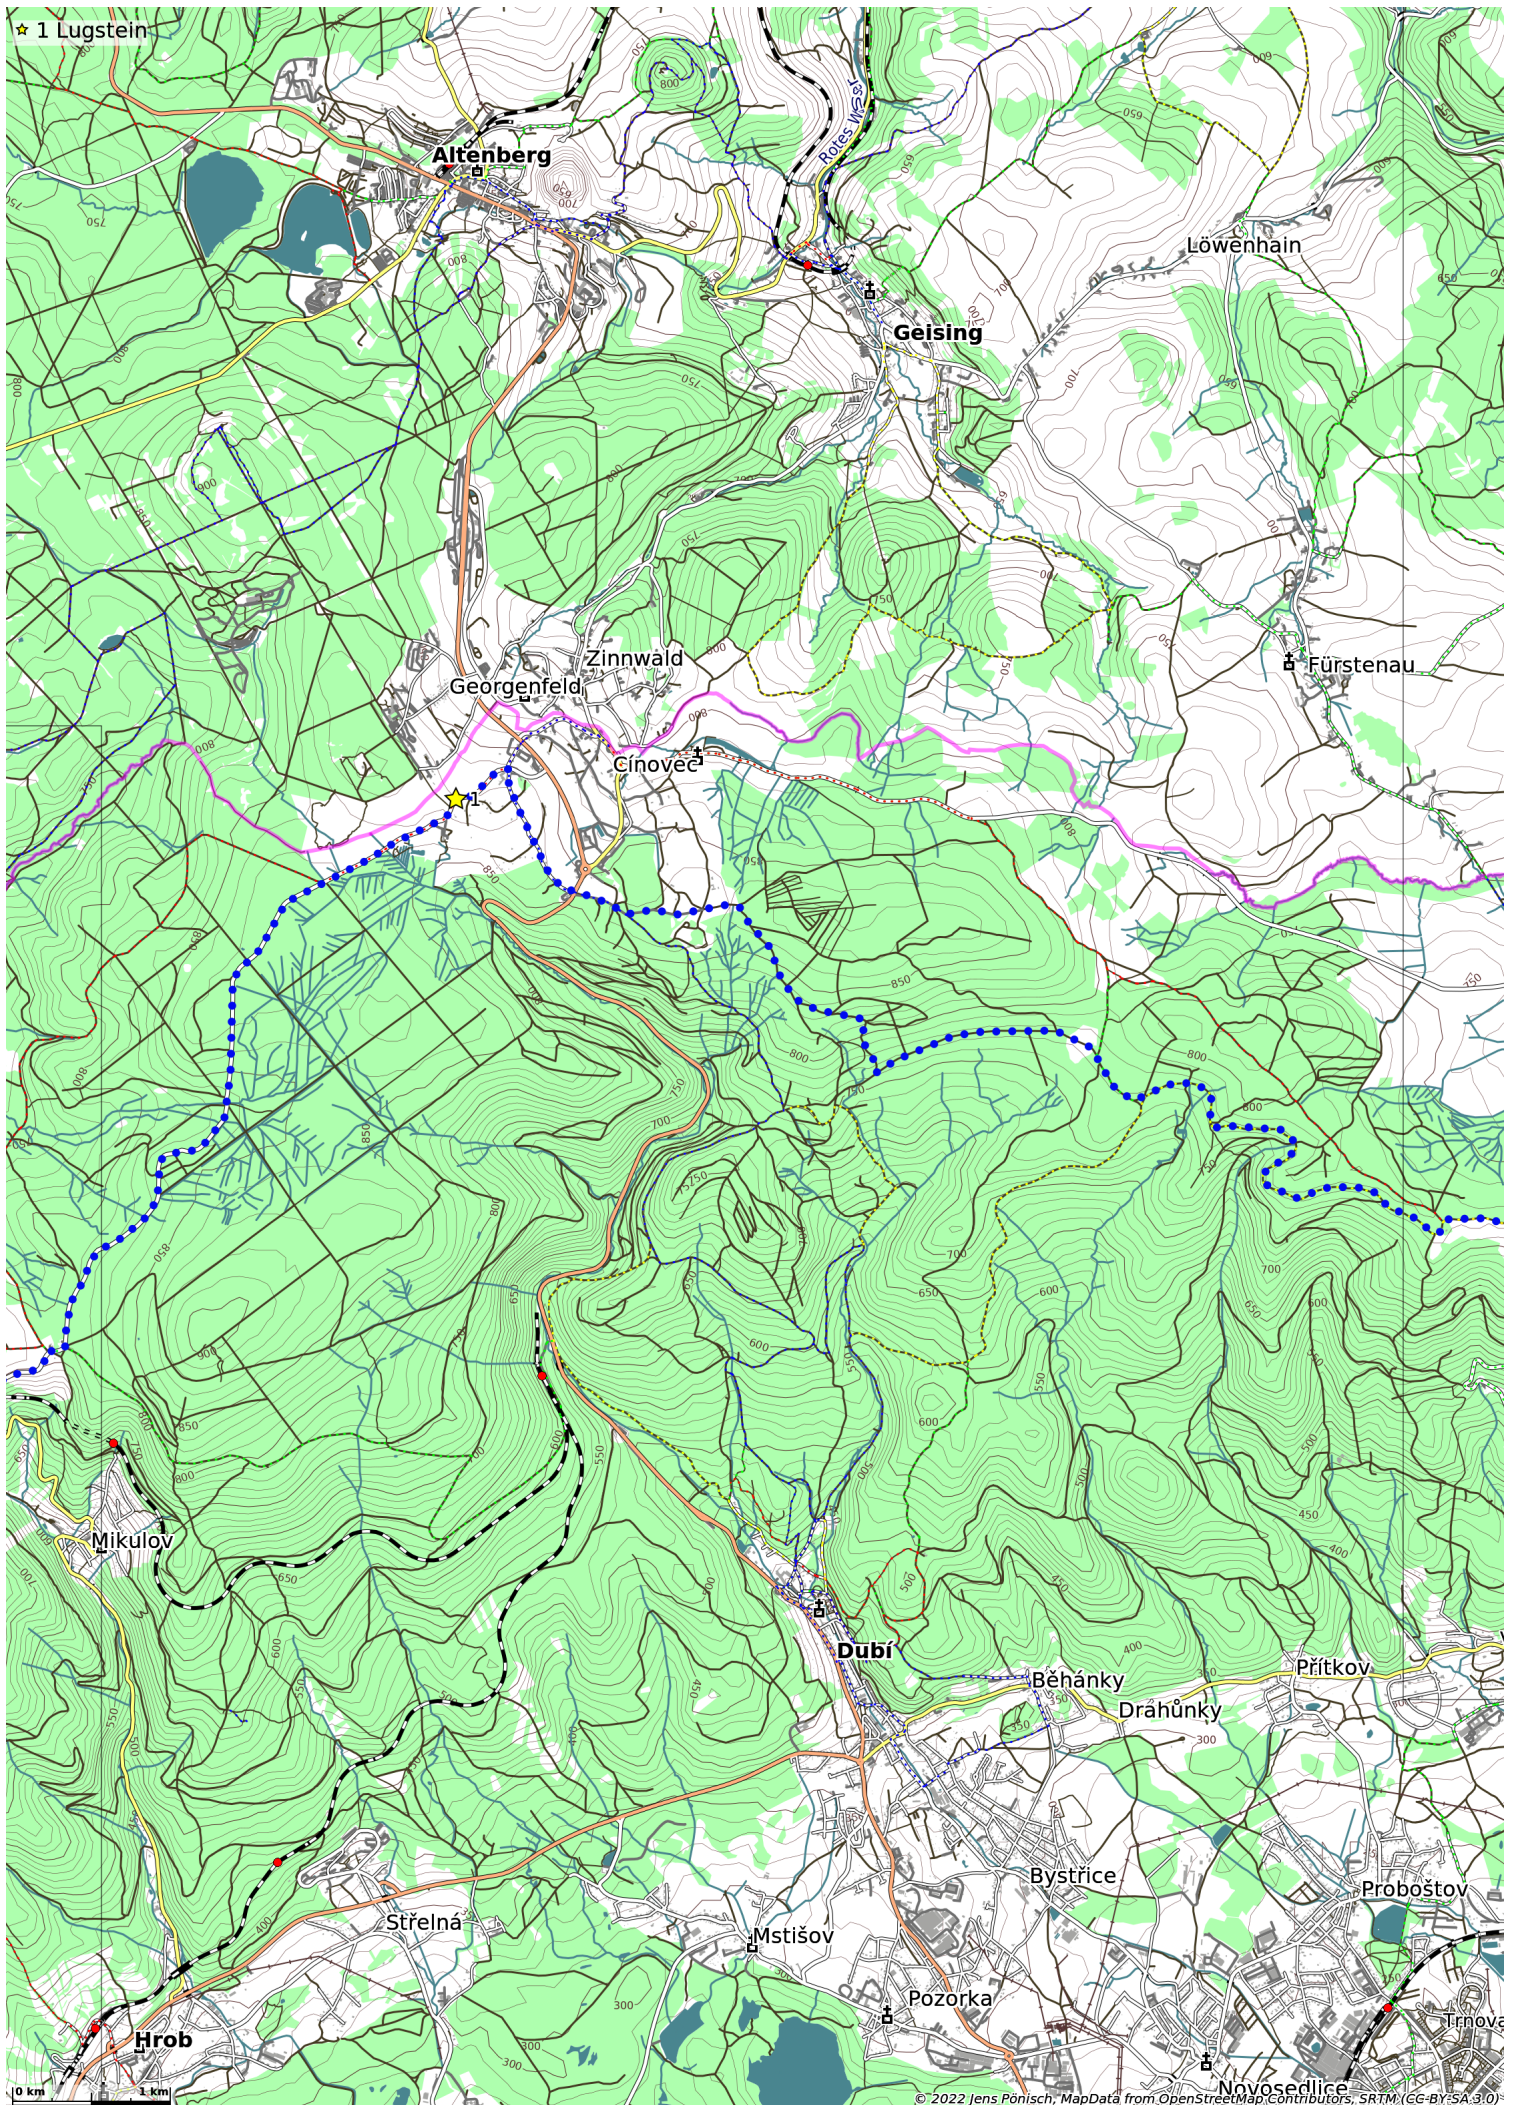

# Krušnohorská magistrála Nová Ves v Horách–Děčín (90 km)

- Holzhain
- ★ 1 Bei Dlouhá Louka
  - ★ 2 Dlouhá Louka
  - ★ 3 Nové Město
  - ★ 4 Mikulov

★ 1 Lugstein

★ 1 Děčín  
★ 2 Elbtal