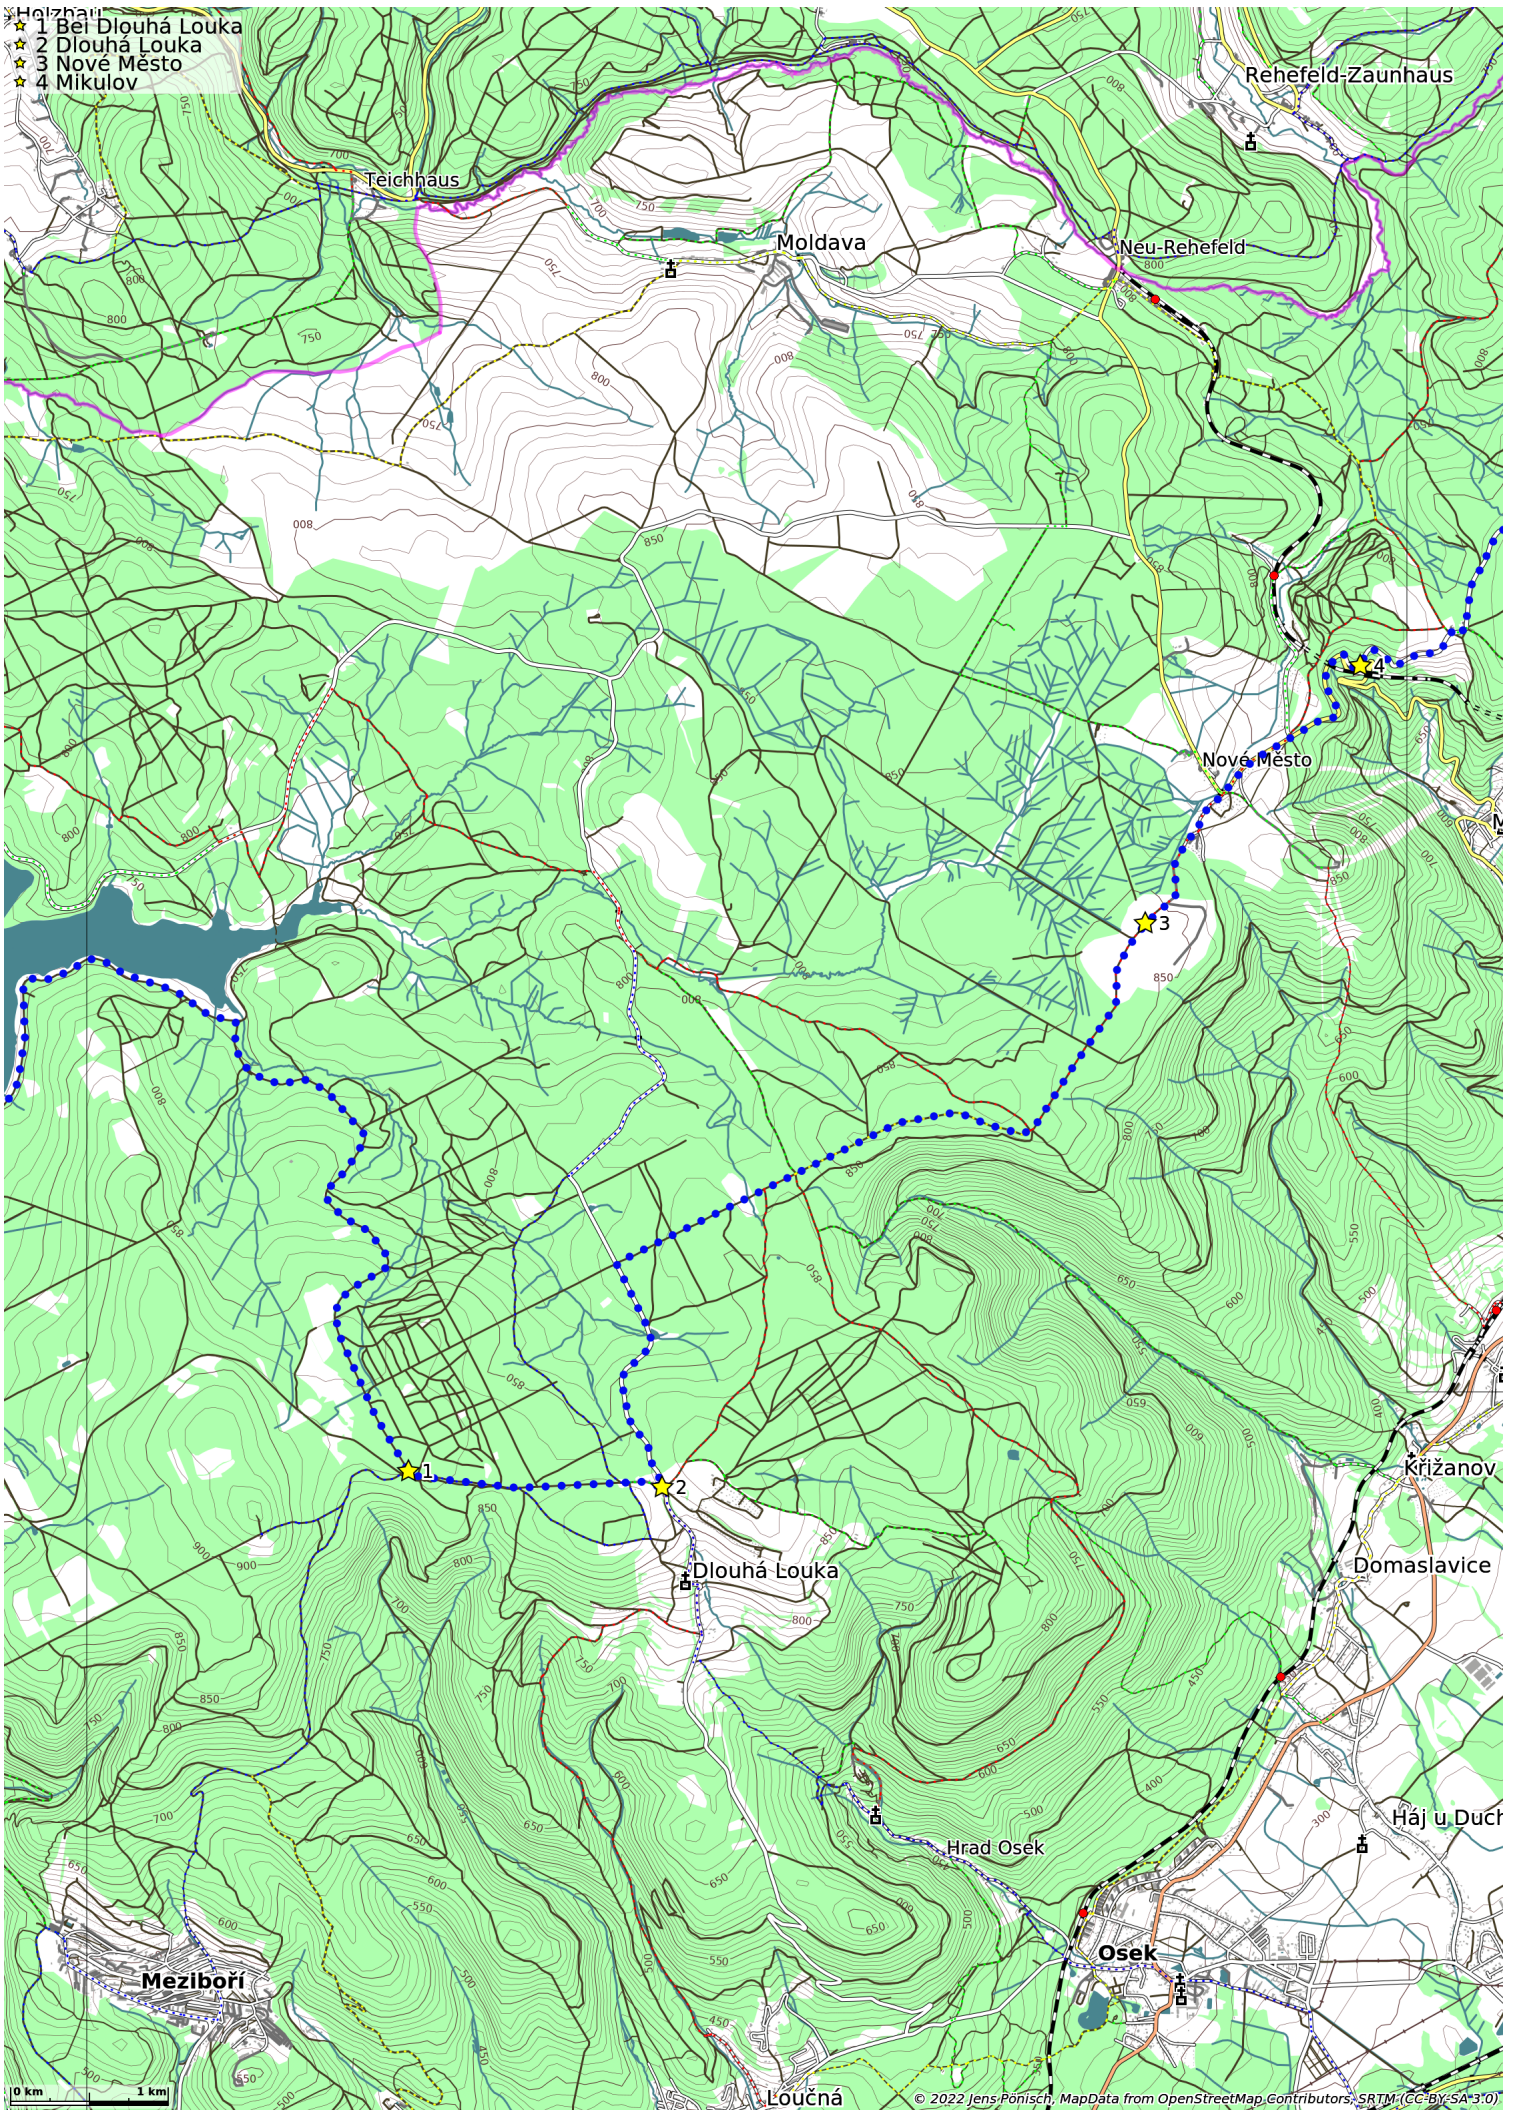

# Krušnohorská magistrála Nová Ves v Horách–Děčín (90 km)

- Holzhain
- ★ 1 Bei Dlouhá Louka
  - ★ 2 Dlouhá Louka
  - ★ 3 Nové Město
  - ★ 4 Mikulov

★ 1 Lugstein

★ 1 Děčín  
★ 2 Elbtal