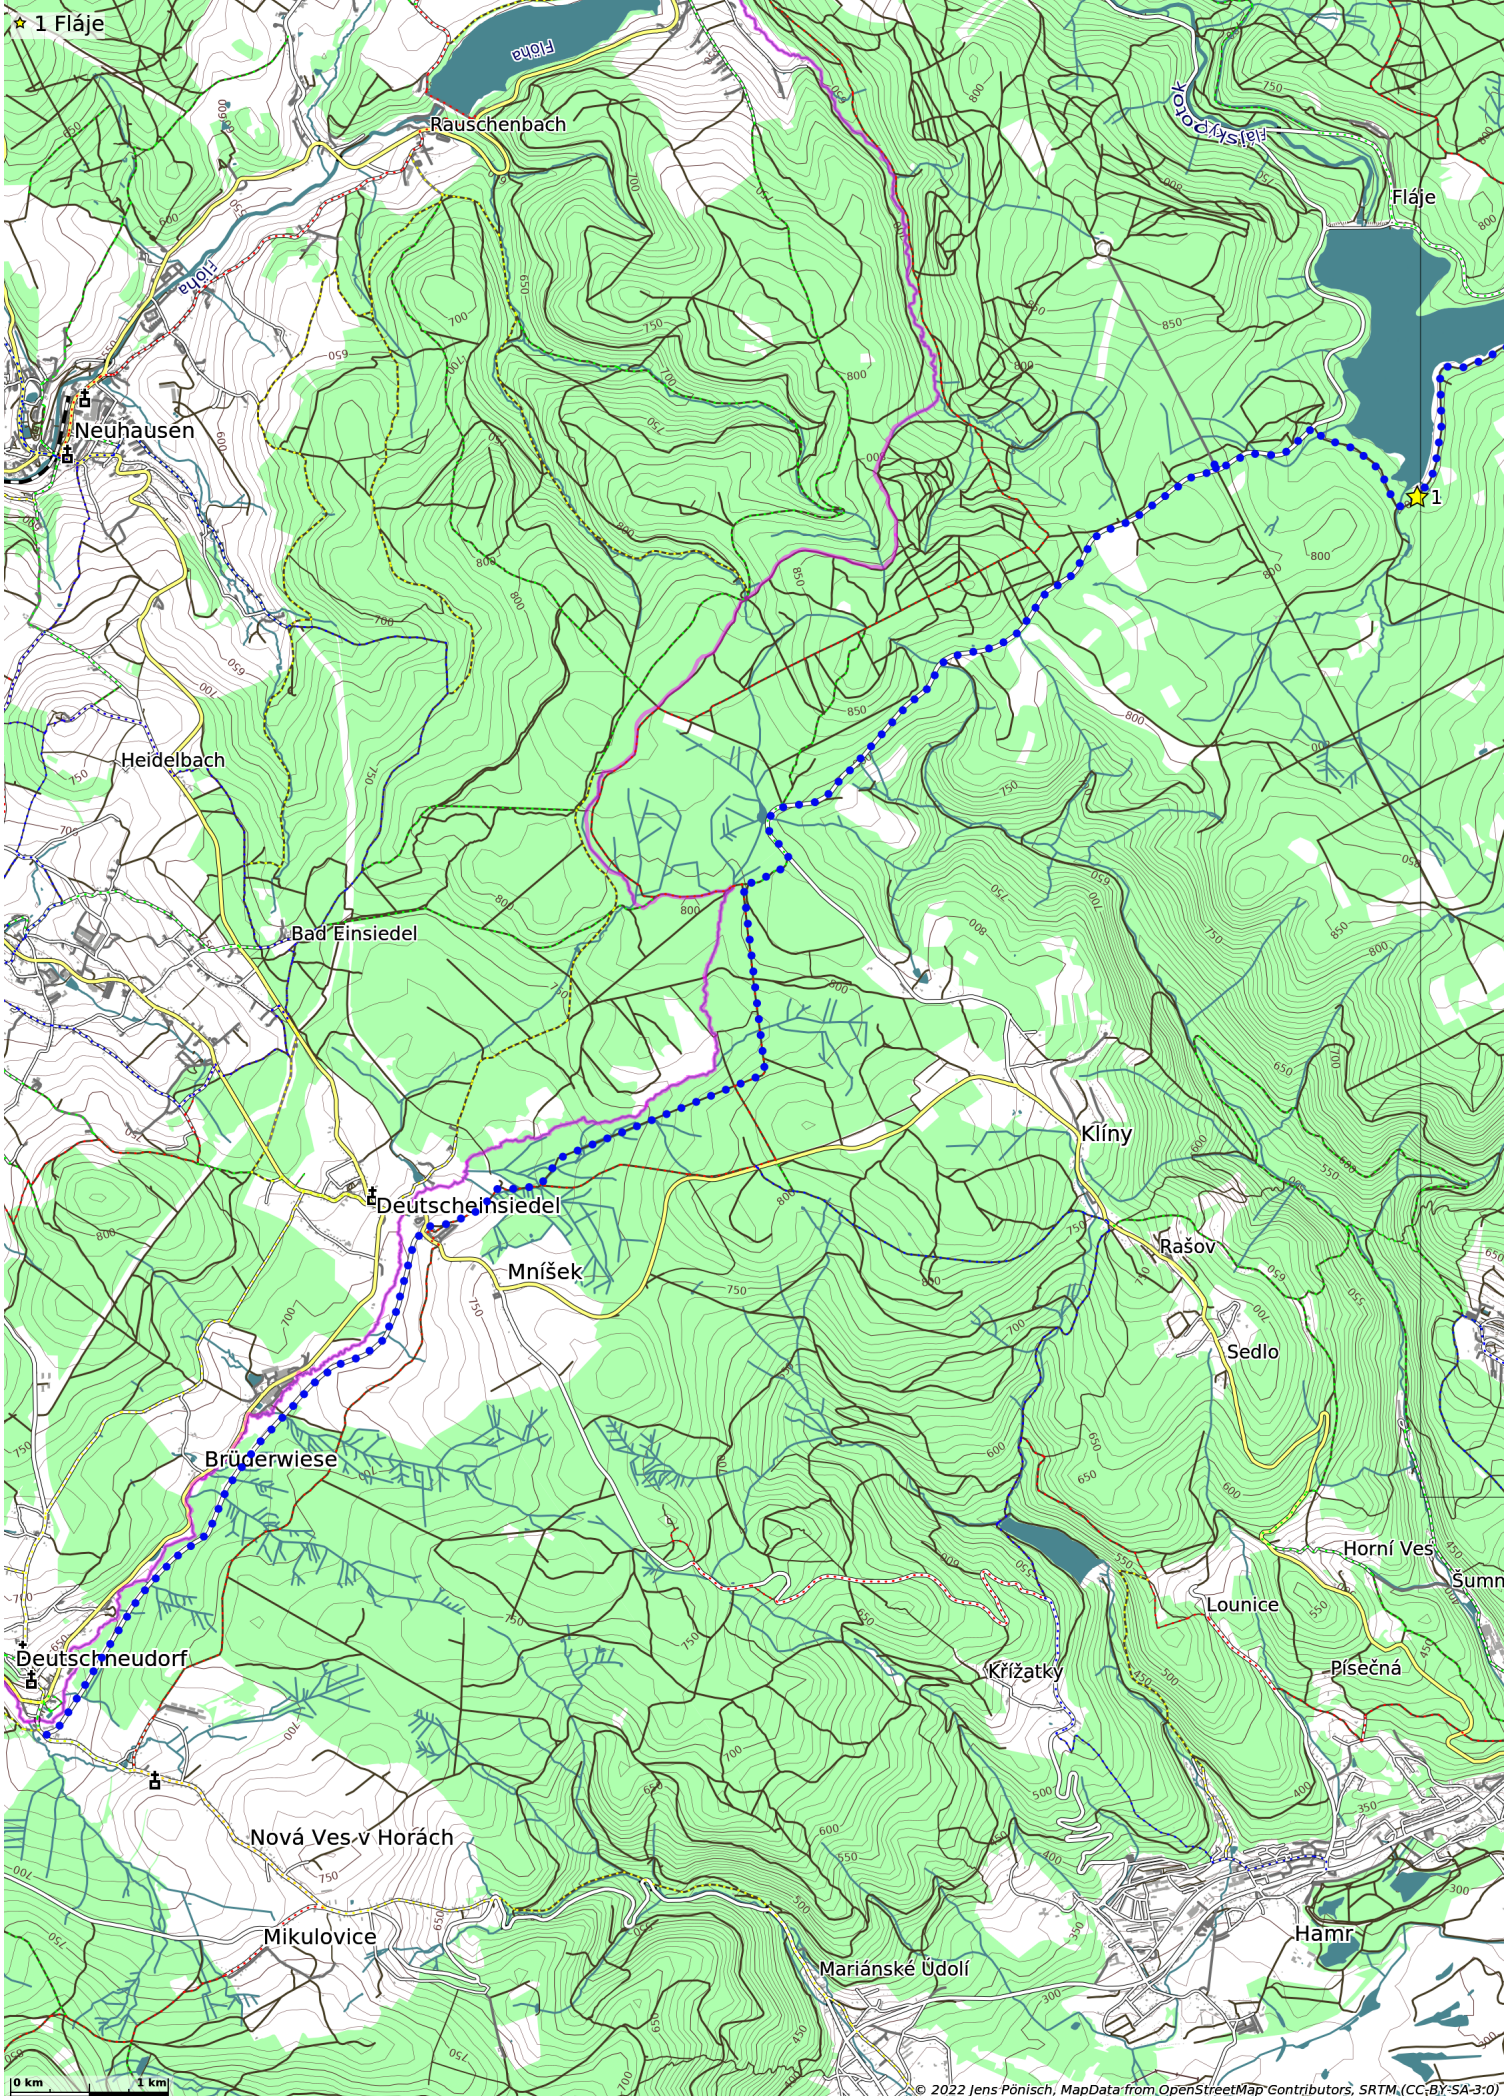

# Krušnohorská magistrála Nová Ves v Horách–Děčín (90 km)

- Holzhain
- ★ 1 Bei Dlouhá Louka
  - ★ 2 Dlouhá Louka
  - ★ 3 Nové Město
  - ★ 4 Mikulov

★ 1 Lugstein

★ 1 Děčín  
★ 2 Elbtal