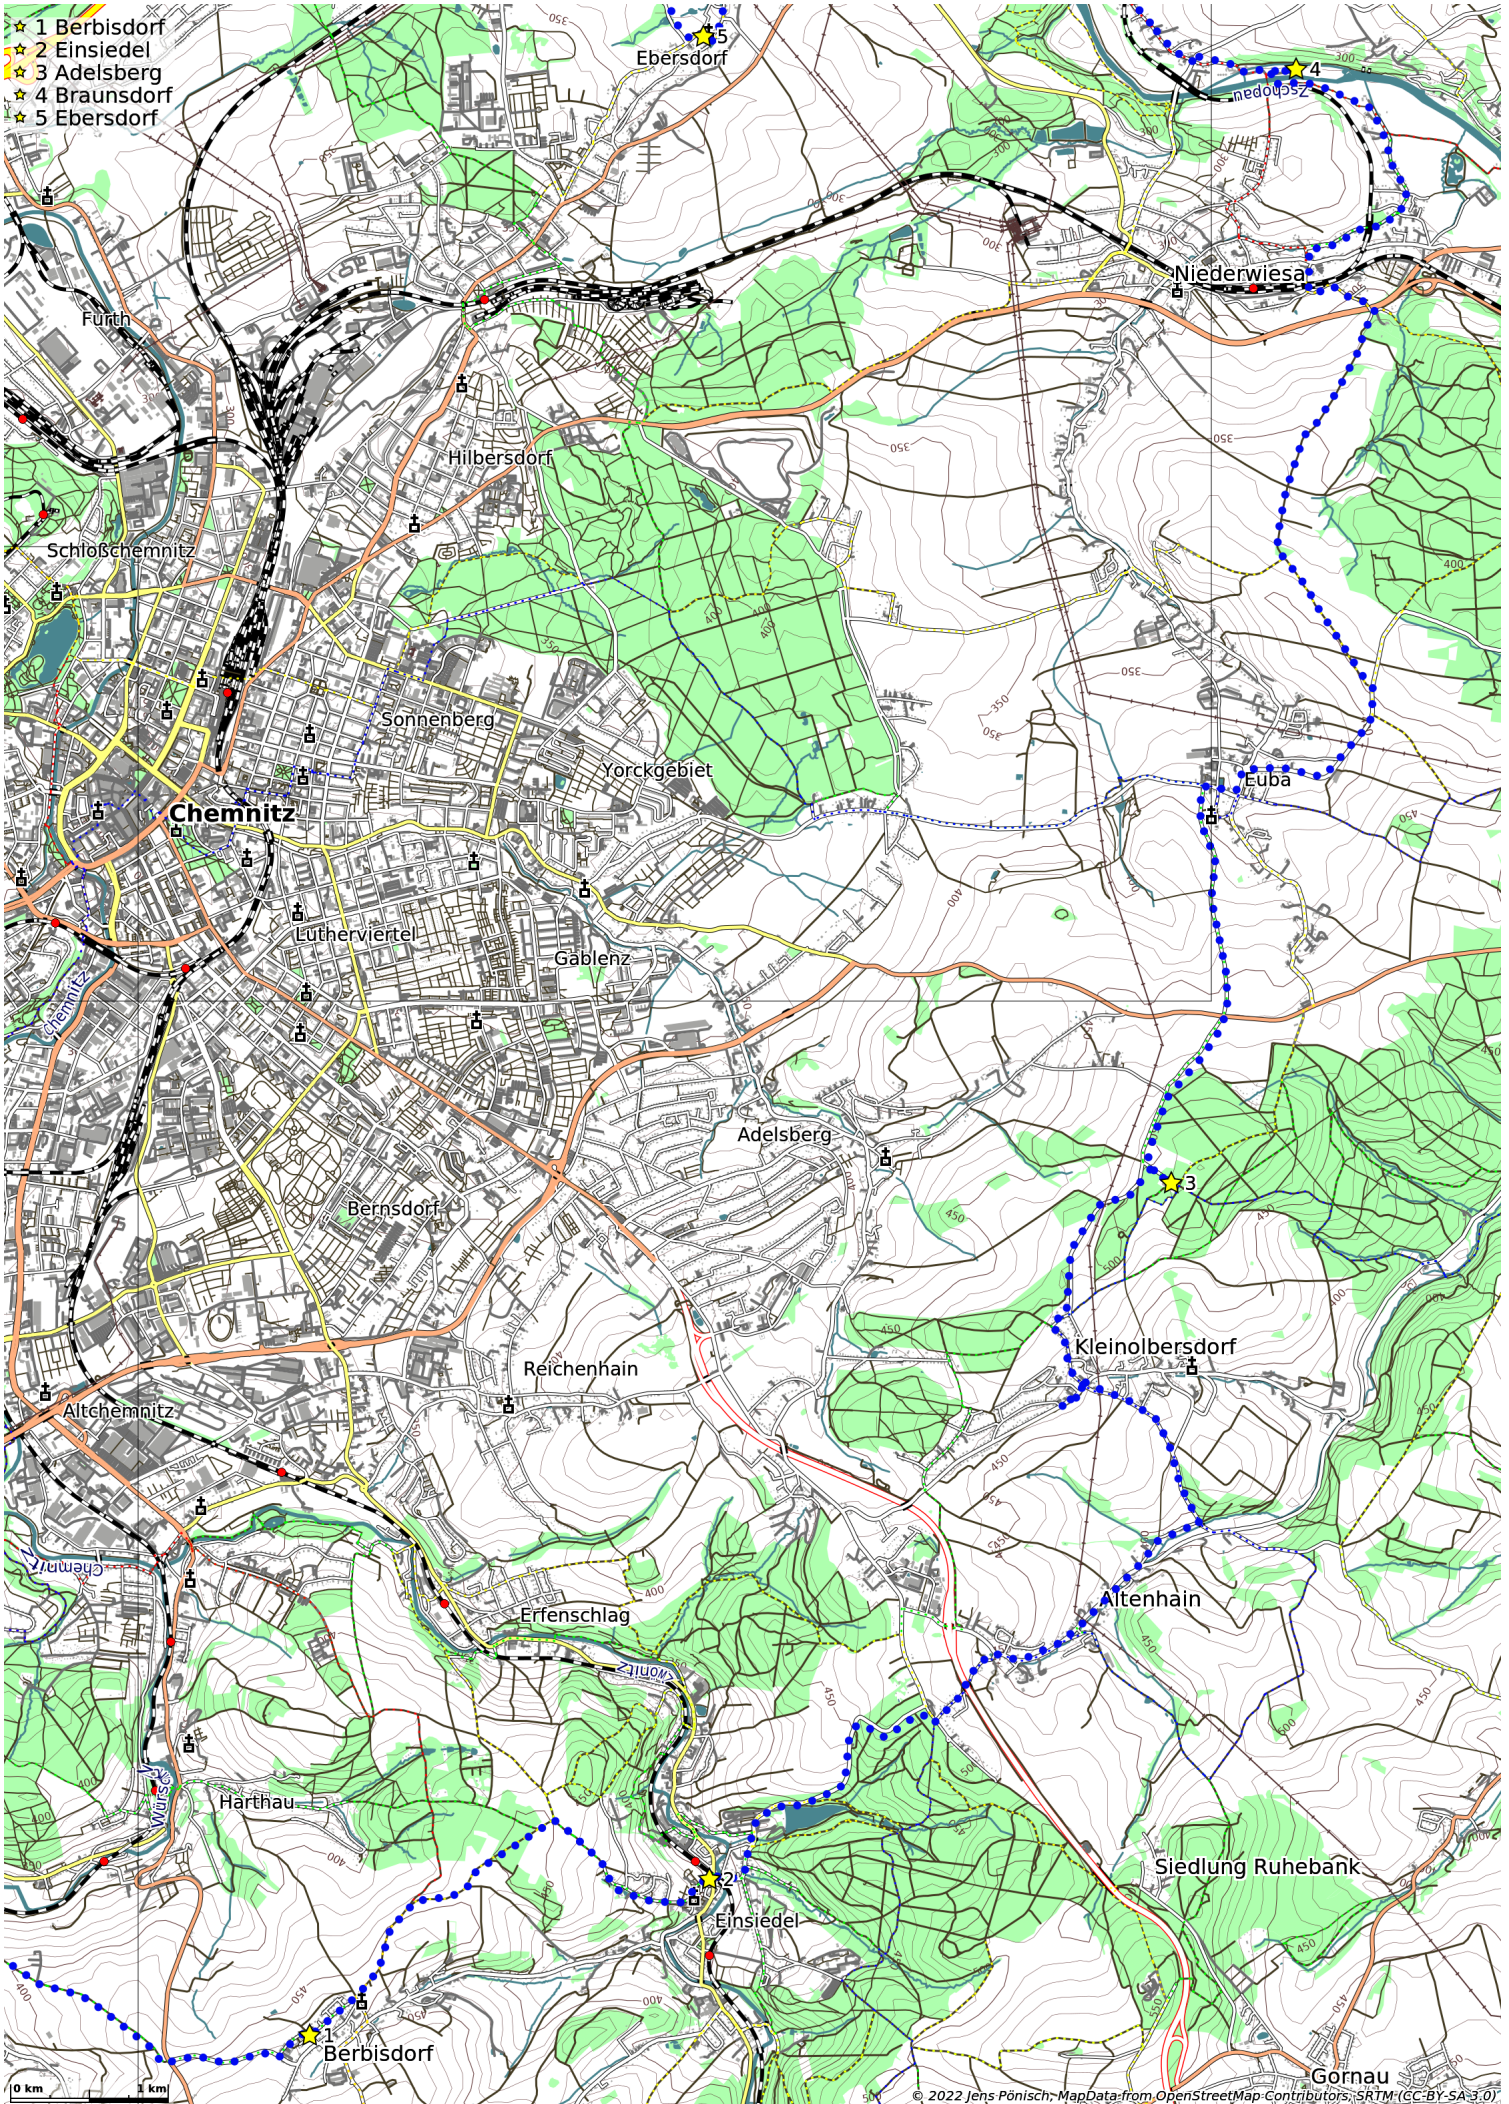

# Rundtour um Chemnitz (71 km)

- ★ 1 Berbisdorf
- ★ 2 Einsiedel
- ★ 3 Adelsberg
- ★ 4 Braunsdorf
- ★ 5 Ebersdorf

- ★ 1 Lichtenwalde
- ★ 2 Ebersdorf

- ★ 1 Felsendome
- ★ 2 Totenstein