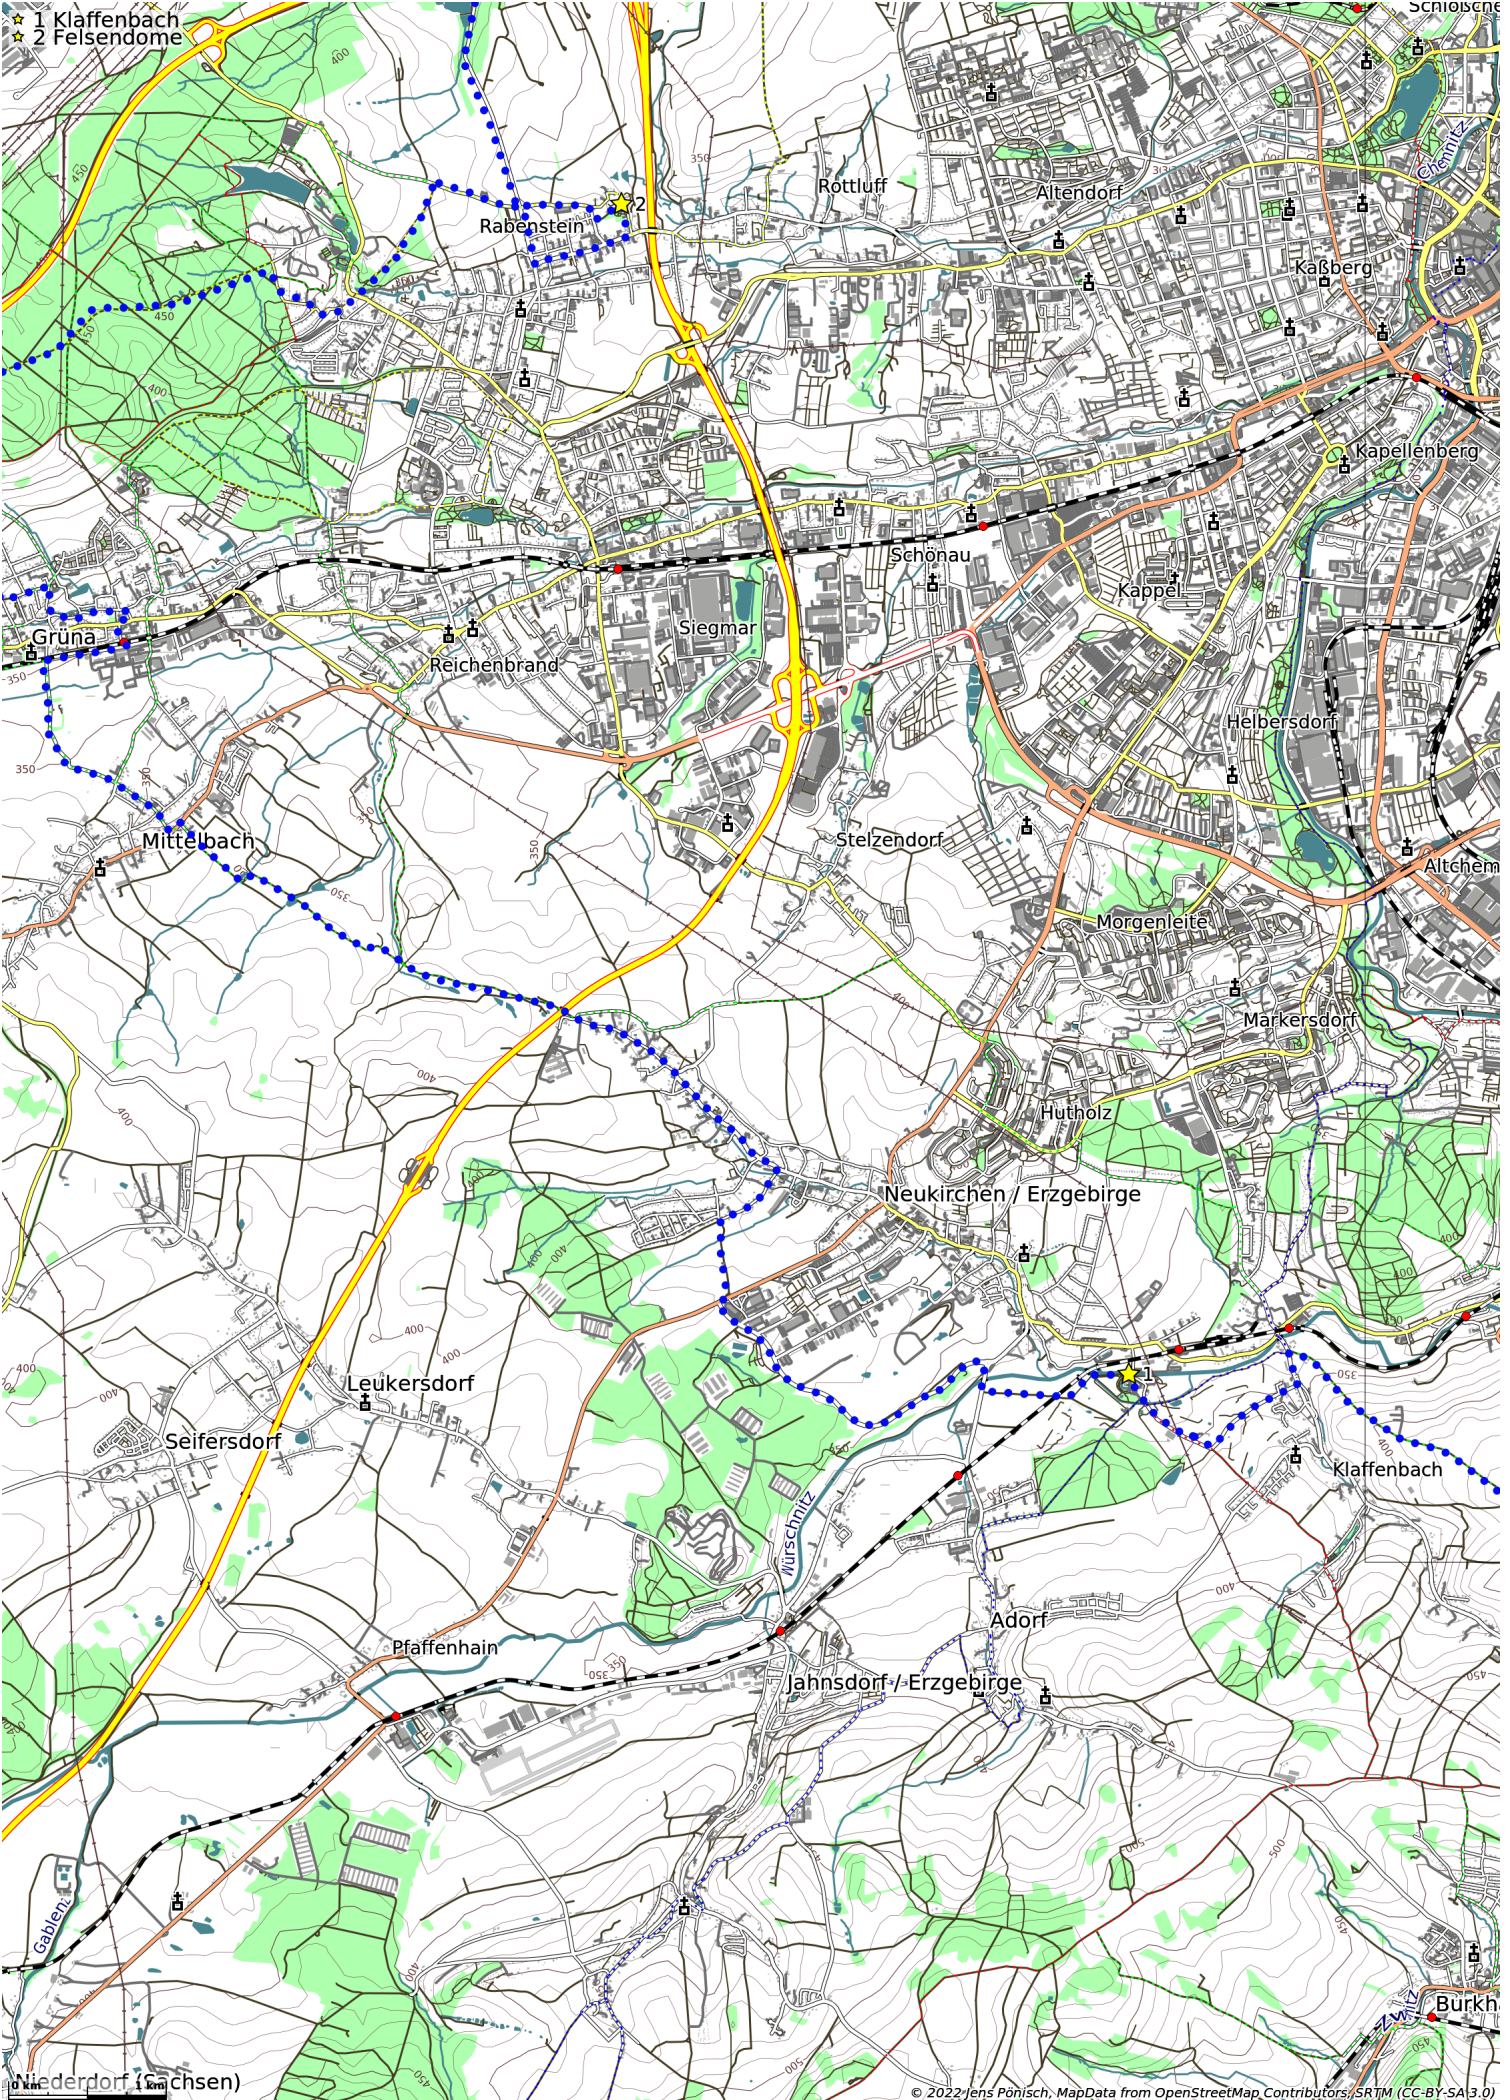

# Rundtour um Chemnitz (71 km)

- ★ 1 Berbisdorf
- ★ 2 Einsiedel
- ★ 3 Adelsberg
- ★ 4 Braunsdorf
- ★ 5 Ebersdorf

- ★ 1 Lichtenwalde
- ★ 2 Ebersdorf

- ★ 1 Felsendome
- ★ 2 Totenstein