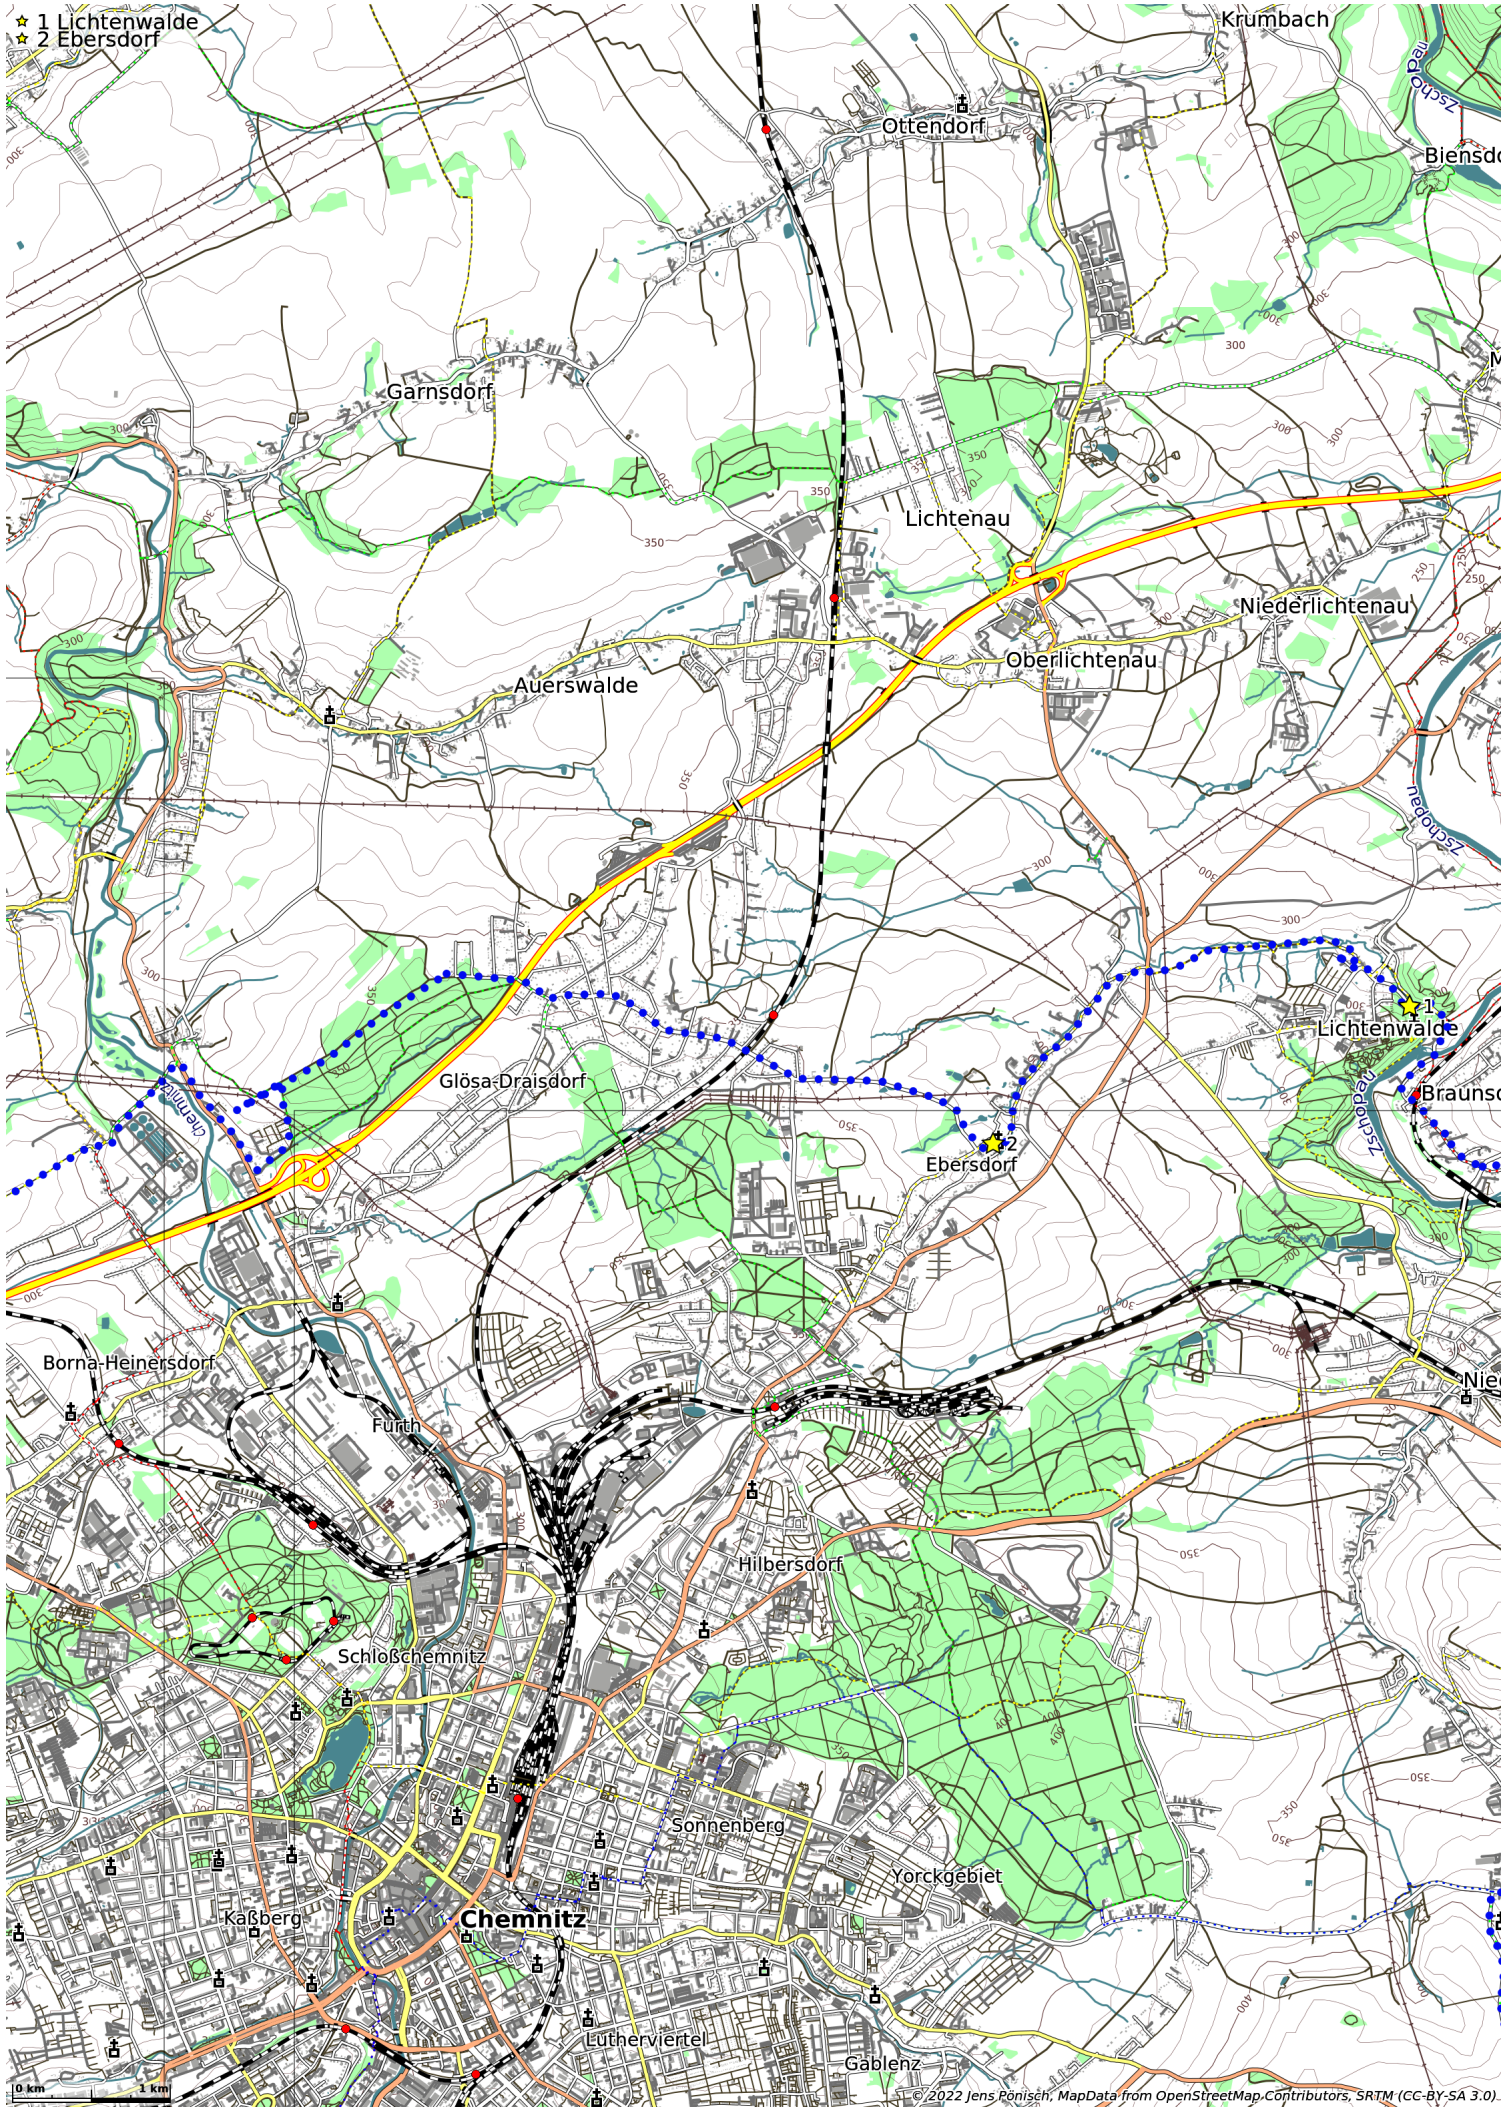

# Rundtour um Chemnitz (71 km)

- ★ 1 Berbisdorf
- ★ 2 Einsiedel
- ★ 3 Adelsberg
- ★ 4 Braunsdorf
- ★ 5 Ebersdorf

- ★ 1 Lichtenwalde
- ★ 2 Ebersdorf

- ★ 1 Felsendome
- ★ 2 Totenstein