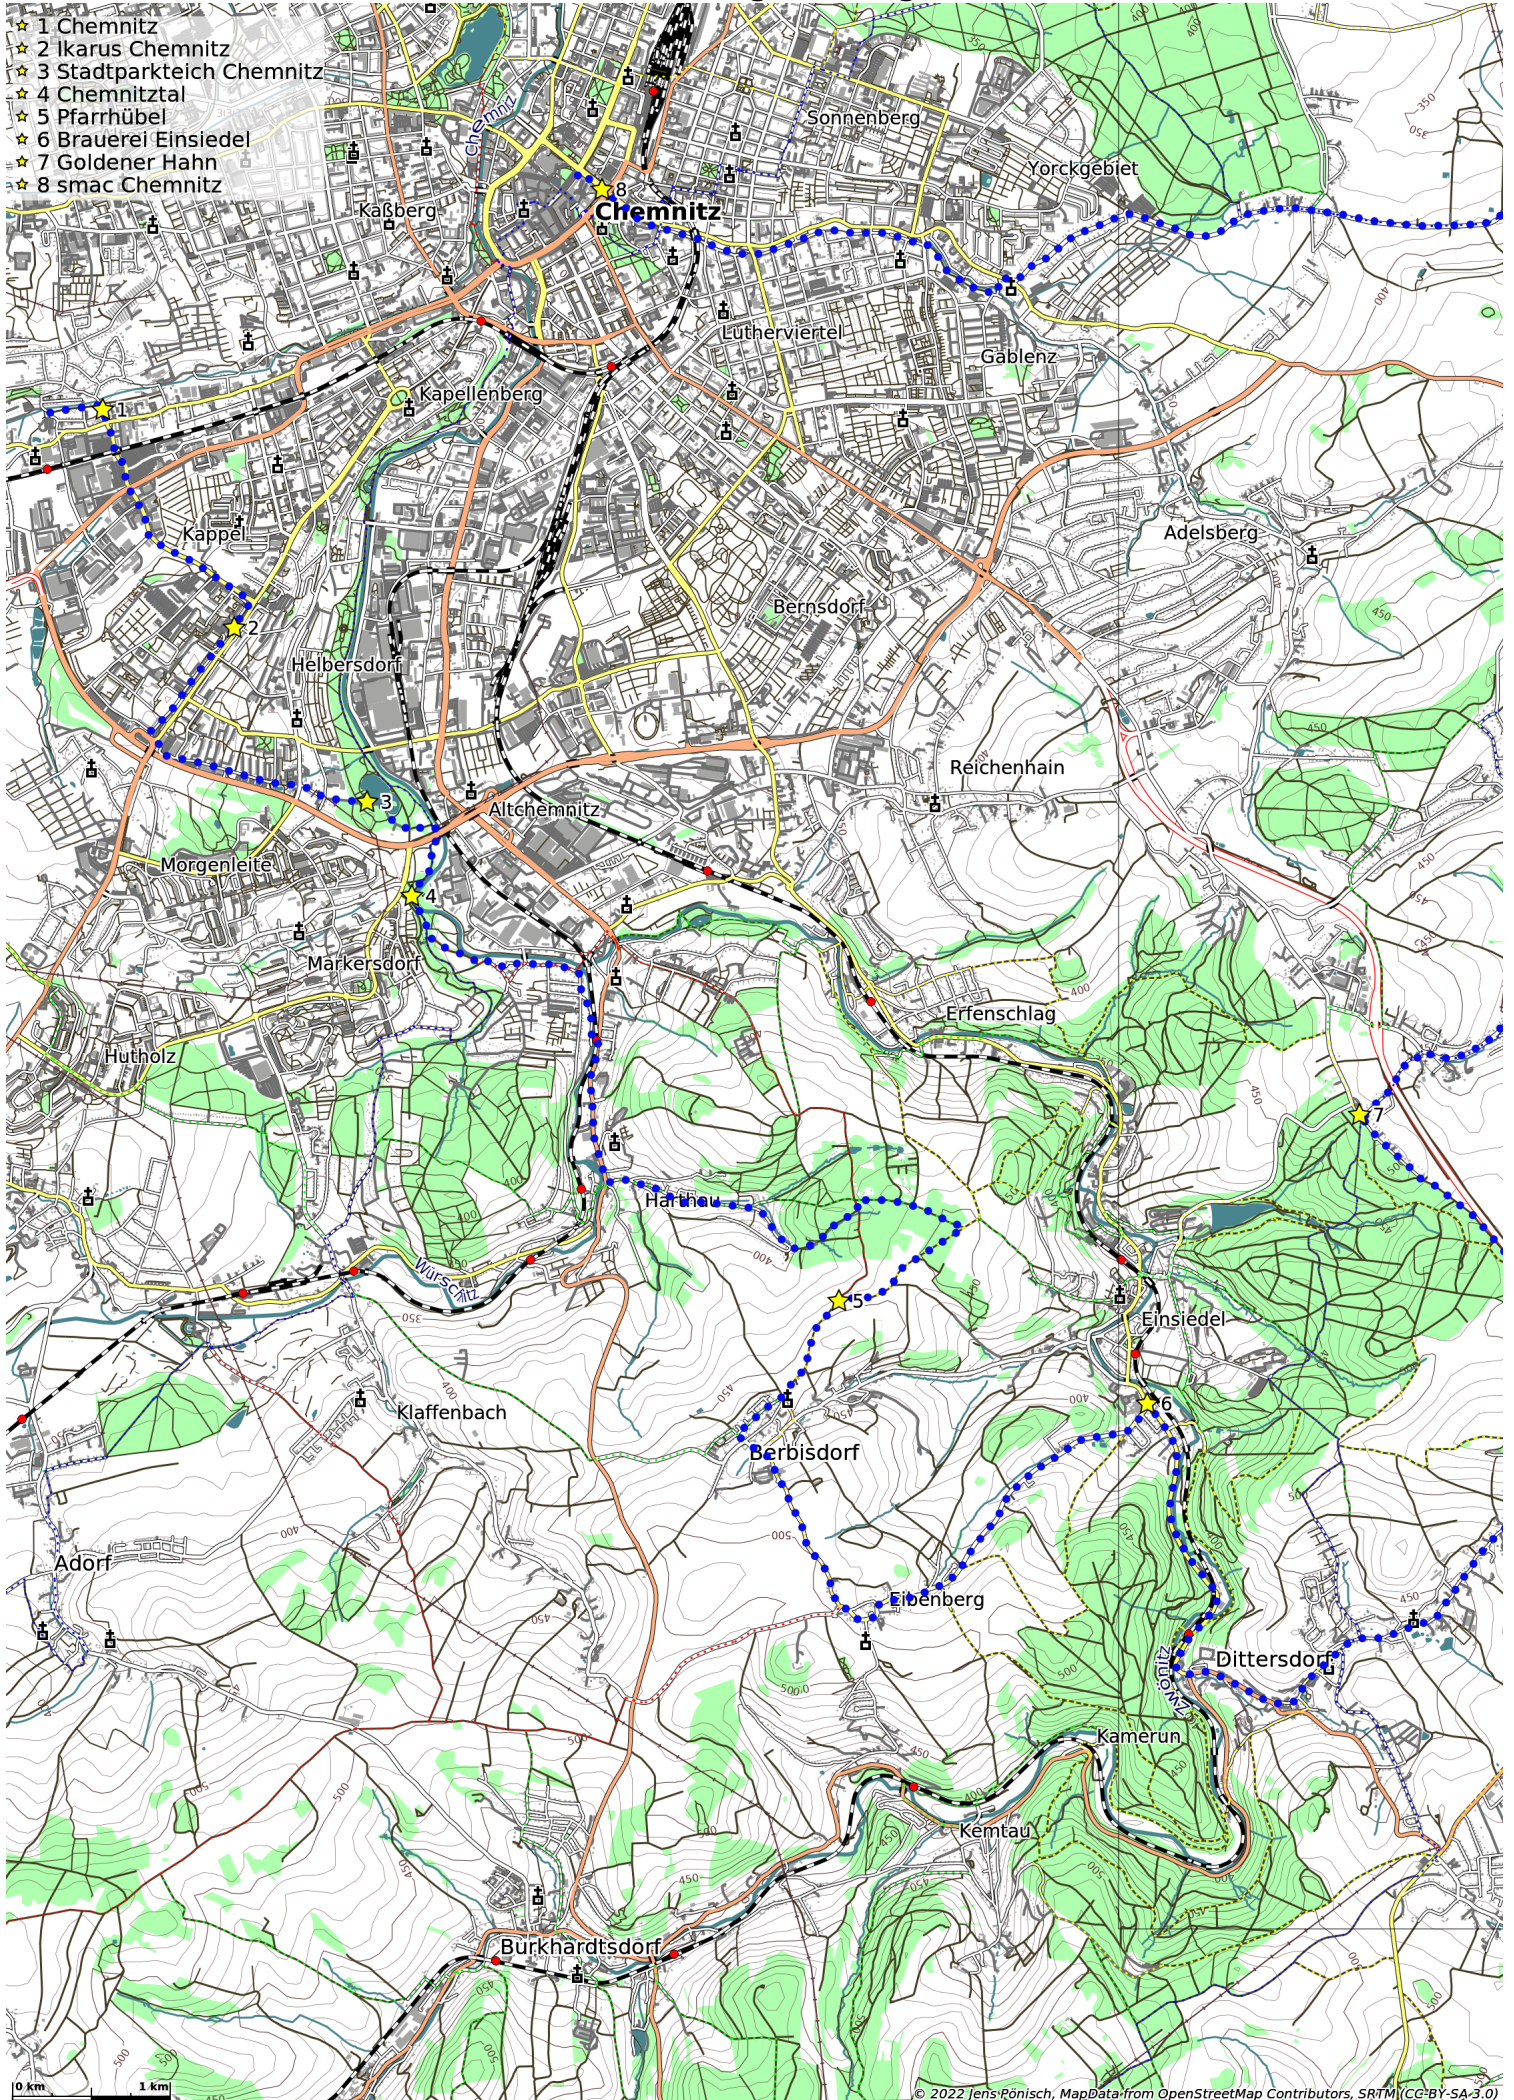

Chemnitz-Sternmühlental-Augustusburg-Chemnitz (55 km)

- ★ 1 Chemnitz
- ★ 2 Ikarus Chemnitz
- ★ 3 Stadtparkteich Chemnitz
- ★ 4 Chemnitztal
- ★ 5 Pfarrhübel
- ★ 6 Brauerei Einsiedel
- ★ 7 Goldener Hahn
- ★ 8 smac Chemnitz

- ★ 1 Brauerei Einsiedel
- ★ 2 Goldener Hahn
- ★ 3 Sternmühlental
- ★ 4 Sternmühle
- ★ 5 Holzbrücke Hennersdorf
- ★ 6 Schloss Augustusburg
- ★ 7 Augustusburg
- ★ 8 Drahtseilbahn Augustusburg
- ★ 9 Erdmannsdorf
- ★ 10 Talsperre Euba