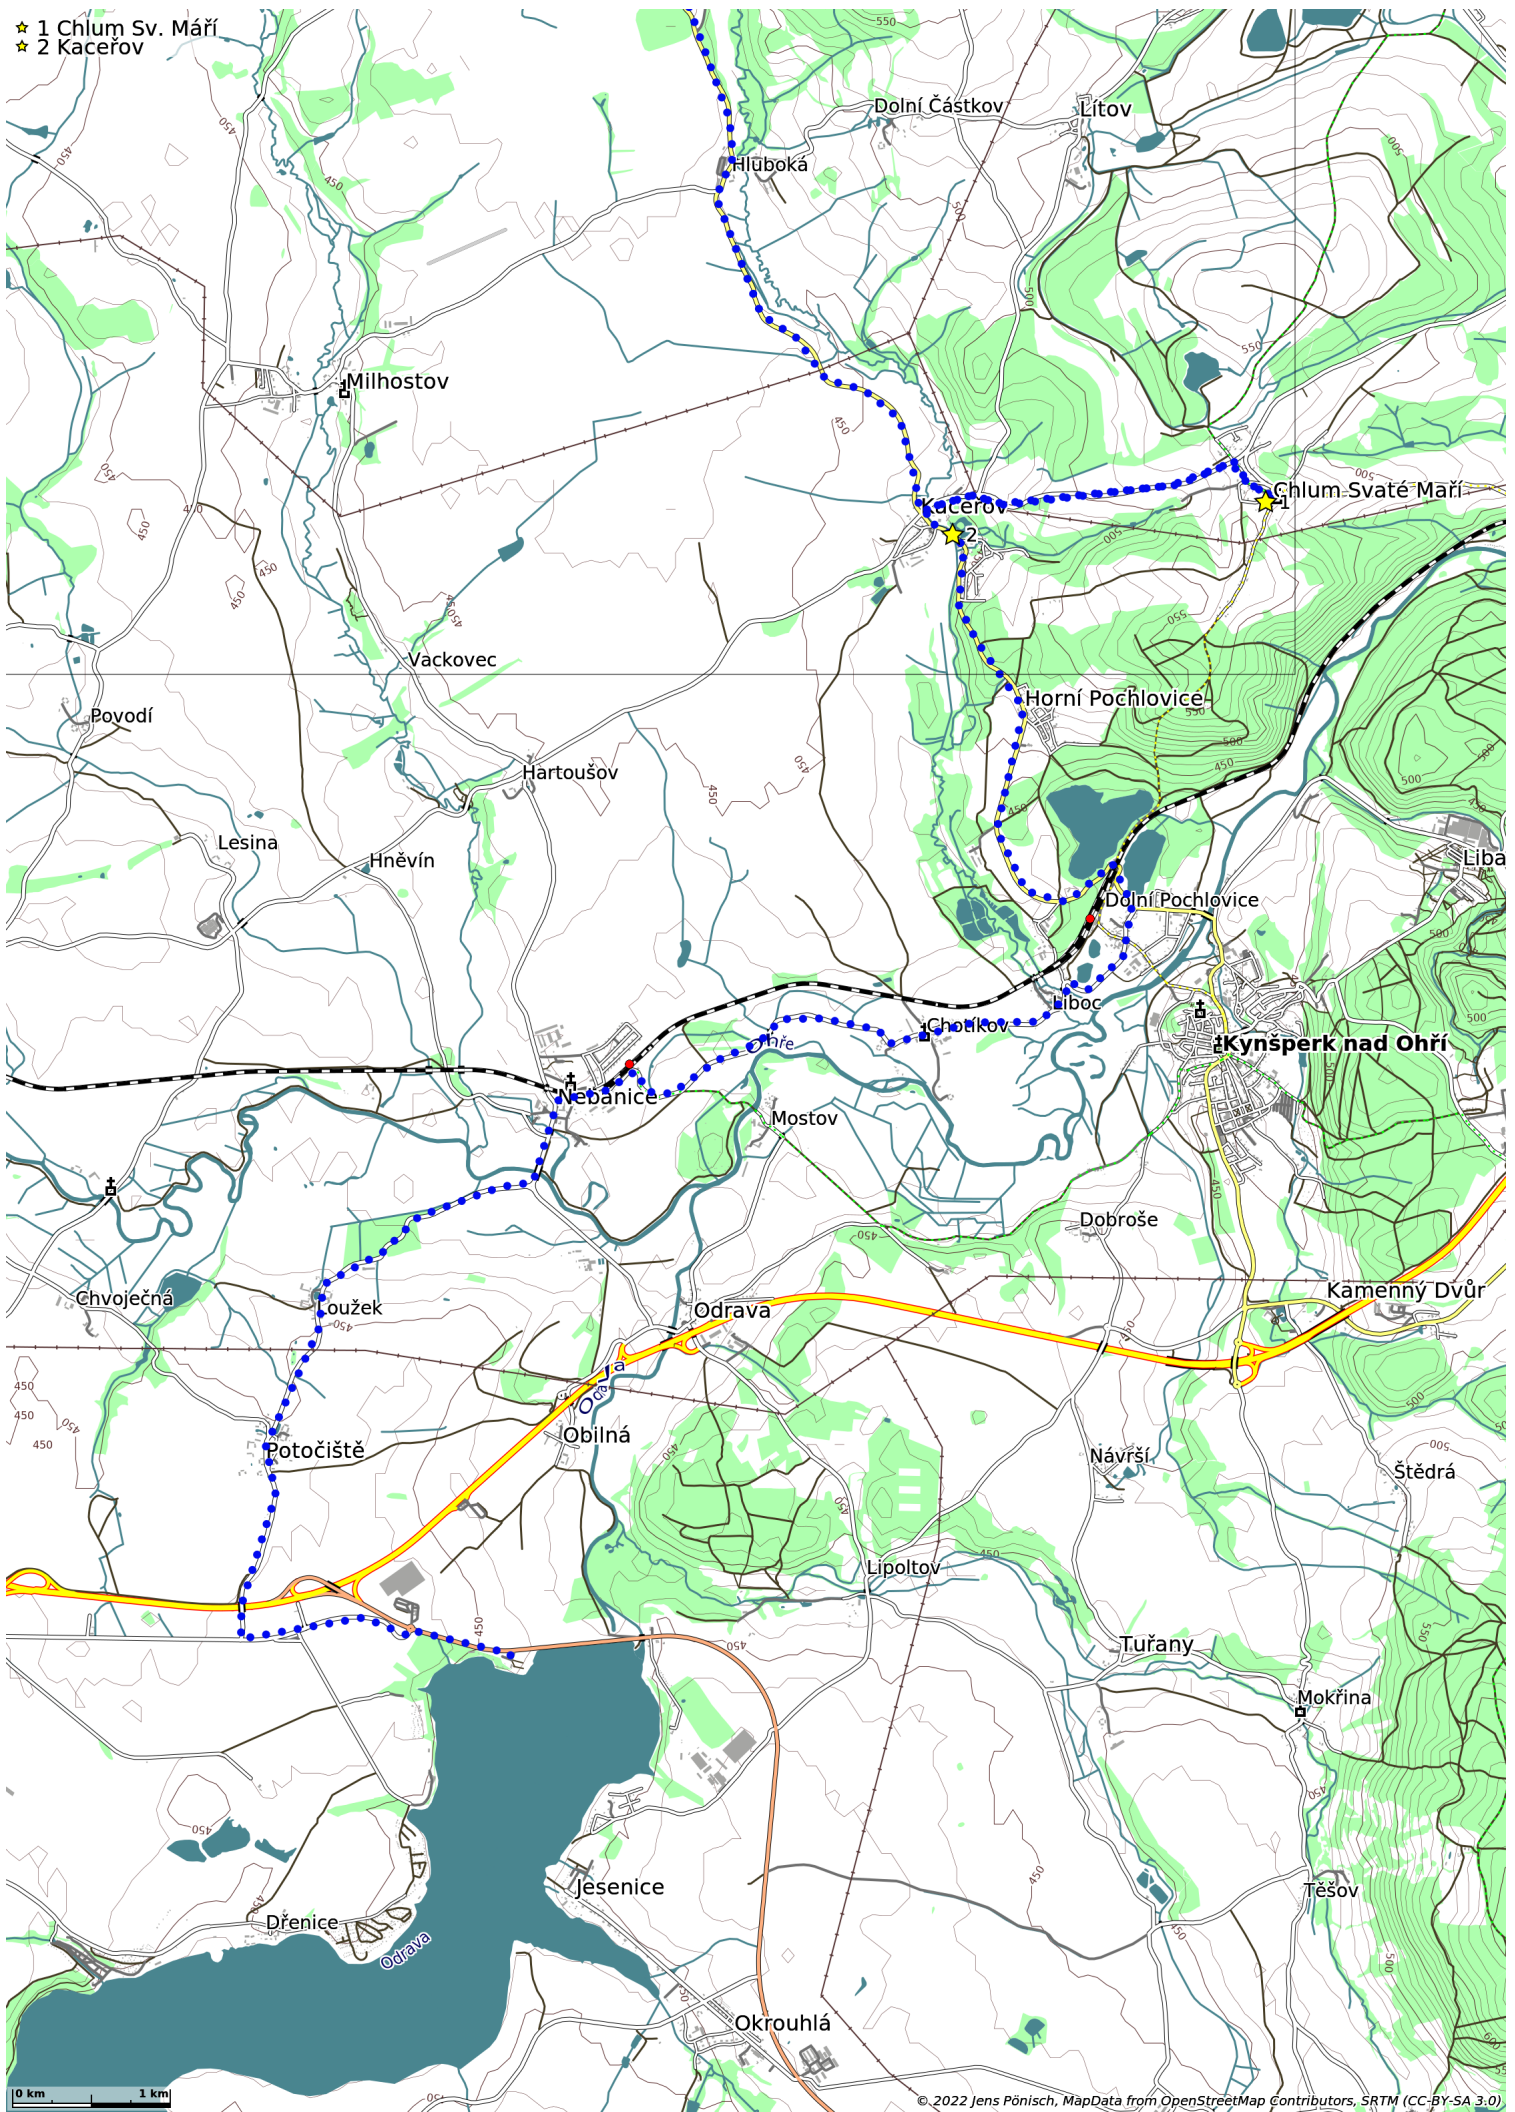

Zwotenthal-Luby-Chlum Sv. Máří-Jesenice(-Cheb) (52 km)

- ★ 1 Chlum Sv. Máří
- ★ 2 Kaceřov

- ★ 1 Chlum Sv. Máří
- ★ 2 Kaceřov

0 km 1 km