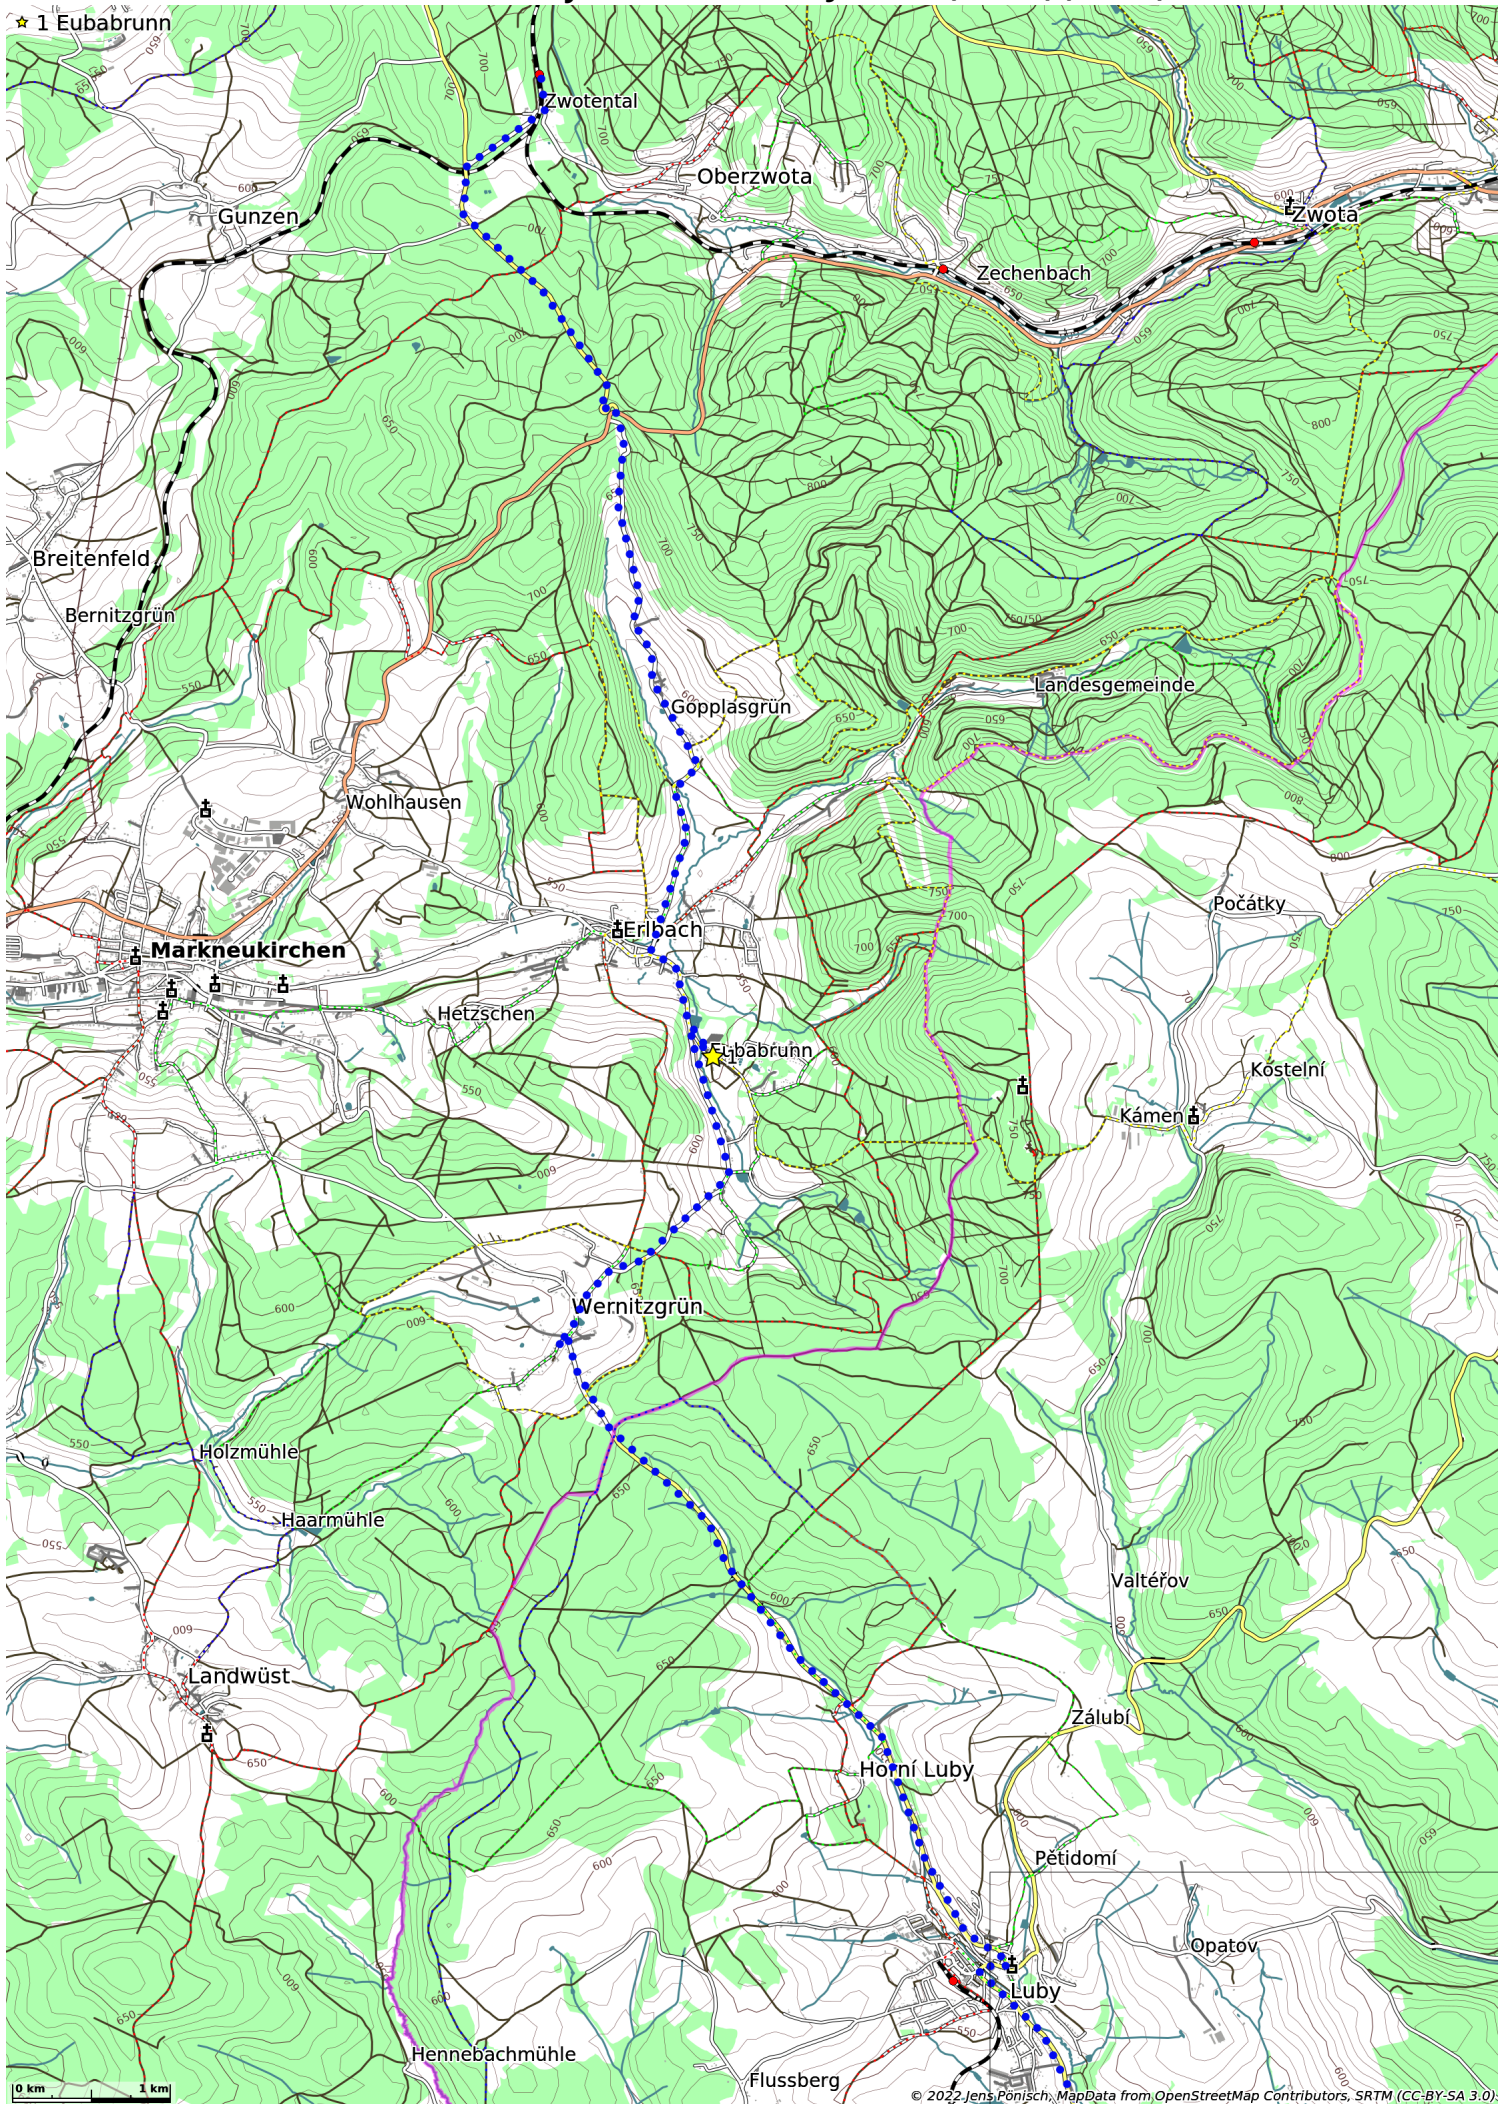

Zwotenthal-Luby-Chlum Sv. Máří-Jesenice(-Cheb) (52 km)

- ★ 1 Chlum Sv. Máří
- ★ 2 Kaceřov

- ★ 1 Chlum Sv. Máří
- ★ 2 Kaceřov

0 km 1 km