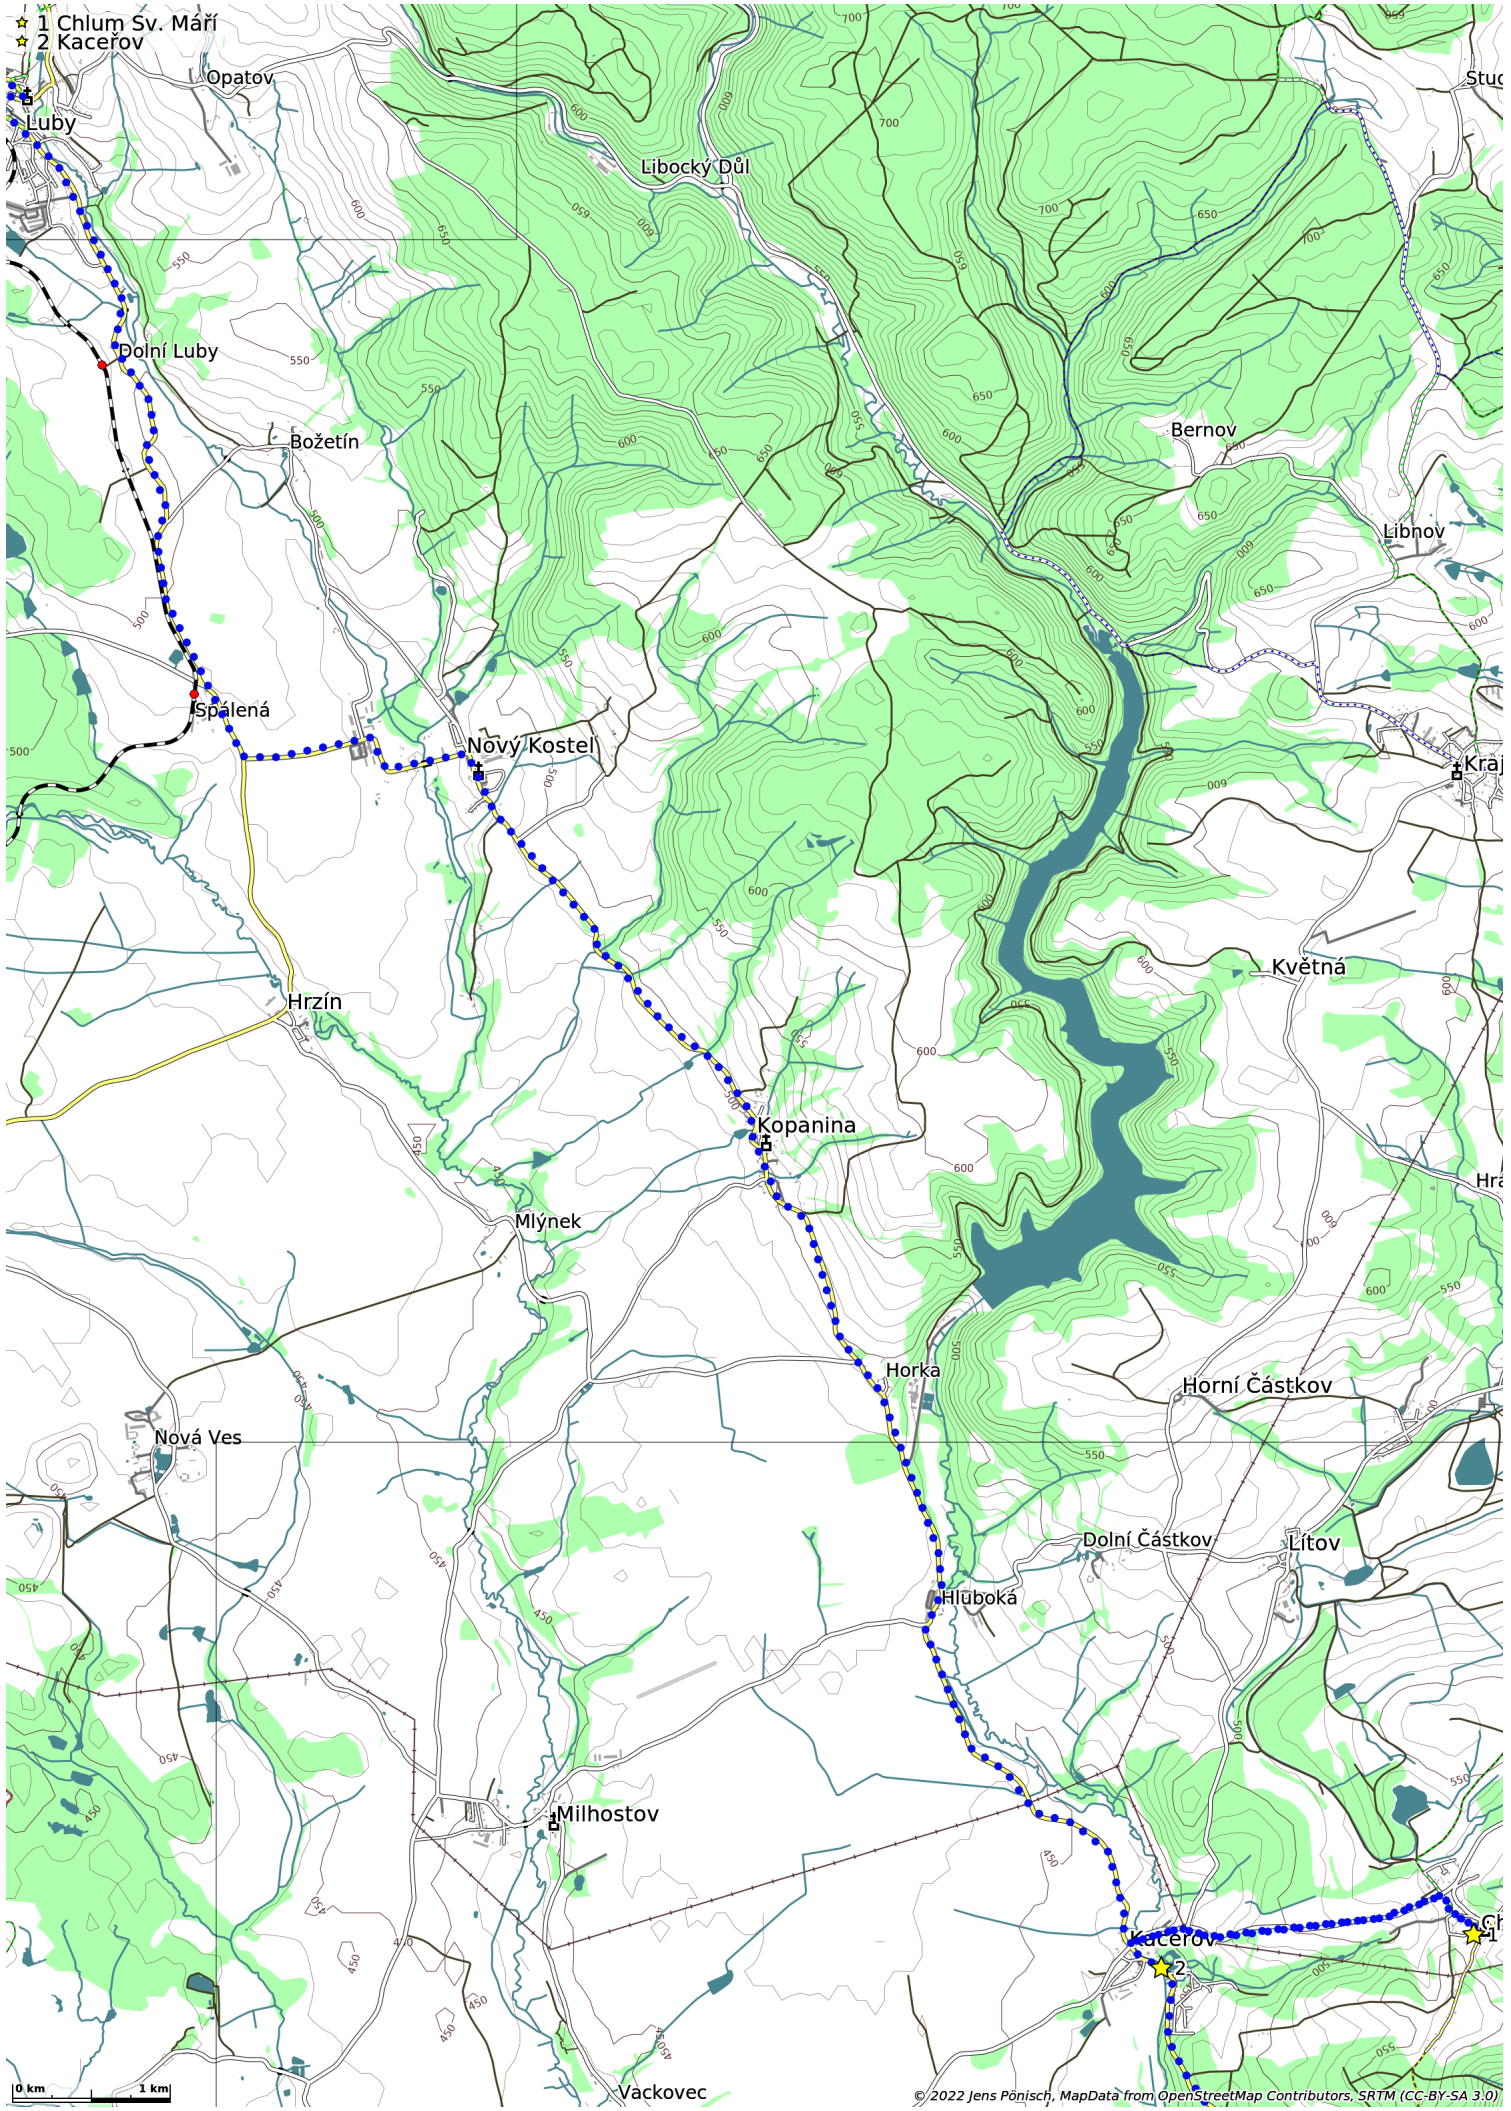

Zwotenthal-Luby-Chlum Sv. Máří-Jesenice(-Cheb) (52 km)

- ★ 1 Chlum Sv. Máří
- ★ 2 Kaceřov

- ★ 1 Chlum Sv. Máří
- ★ 2 Kaceřov

0 km 1 km