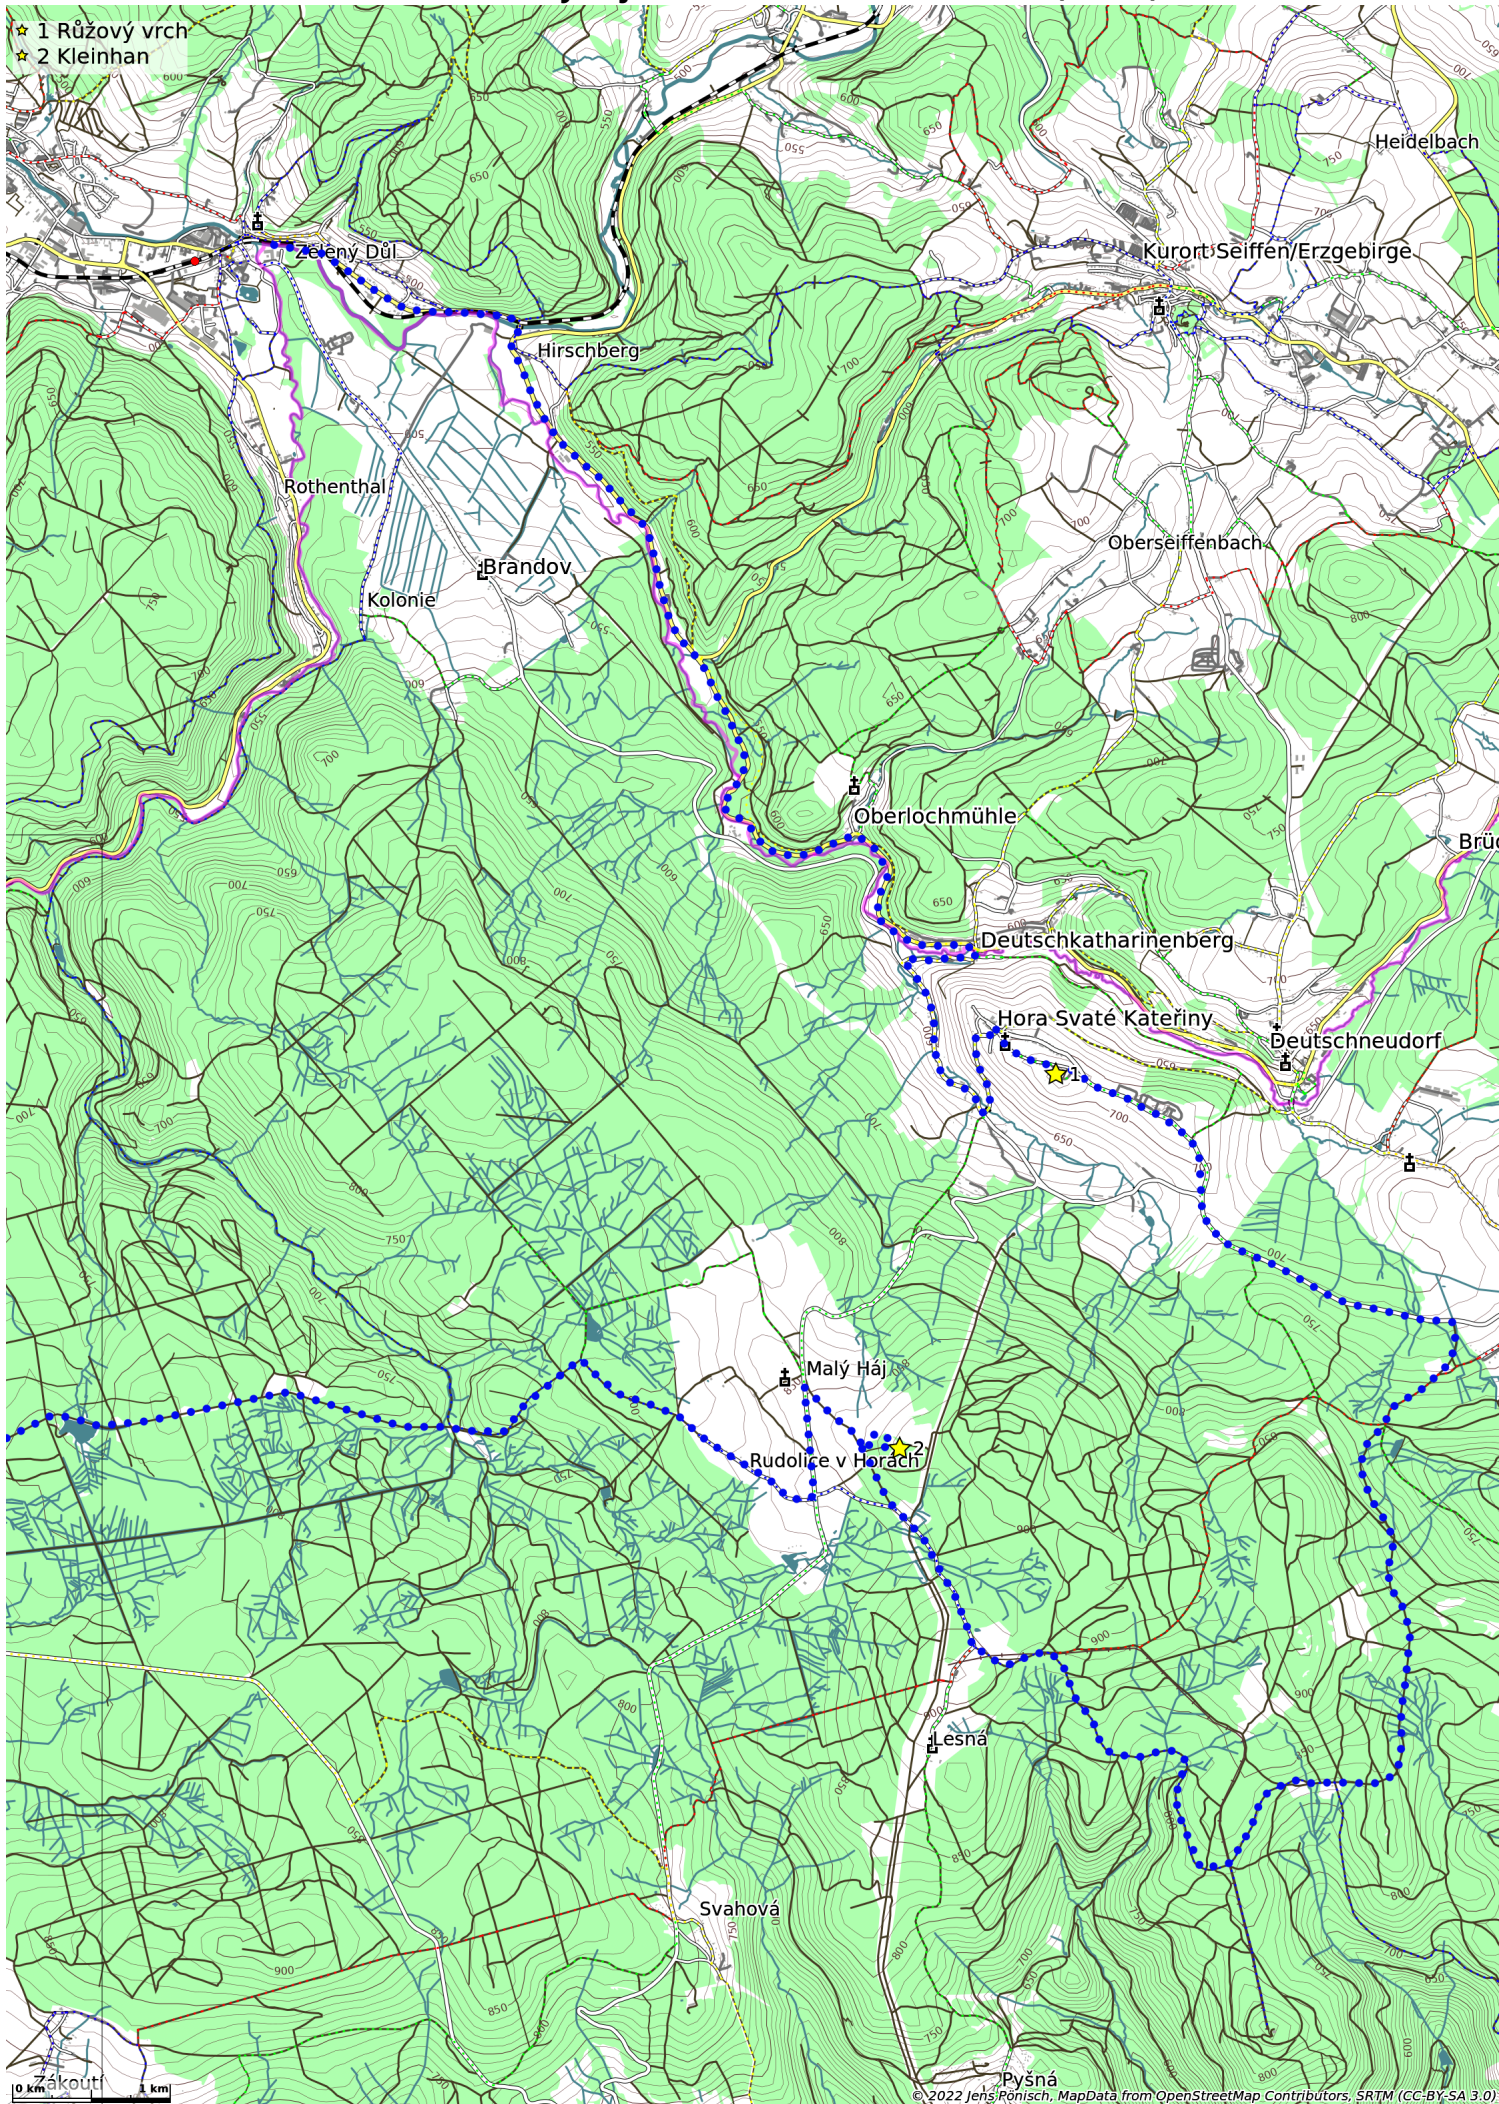

# Olbernhau-Malý haj-Kalek-Kovářská-Bärenstein (76 km)

- ★ 1 Růžový vrch
- ★ 2 Kleinhan

★ 1 Kalek

★ 1 Karlsbrunn

Grumbach

Schmalzgrube

Satzung

Neue Weit

Kryštofovy Hamry

1

Schnutovka

Třebíška

Volyně

Mezilesí

Kotliňa

0 km 1 km