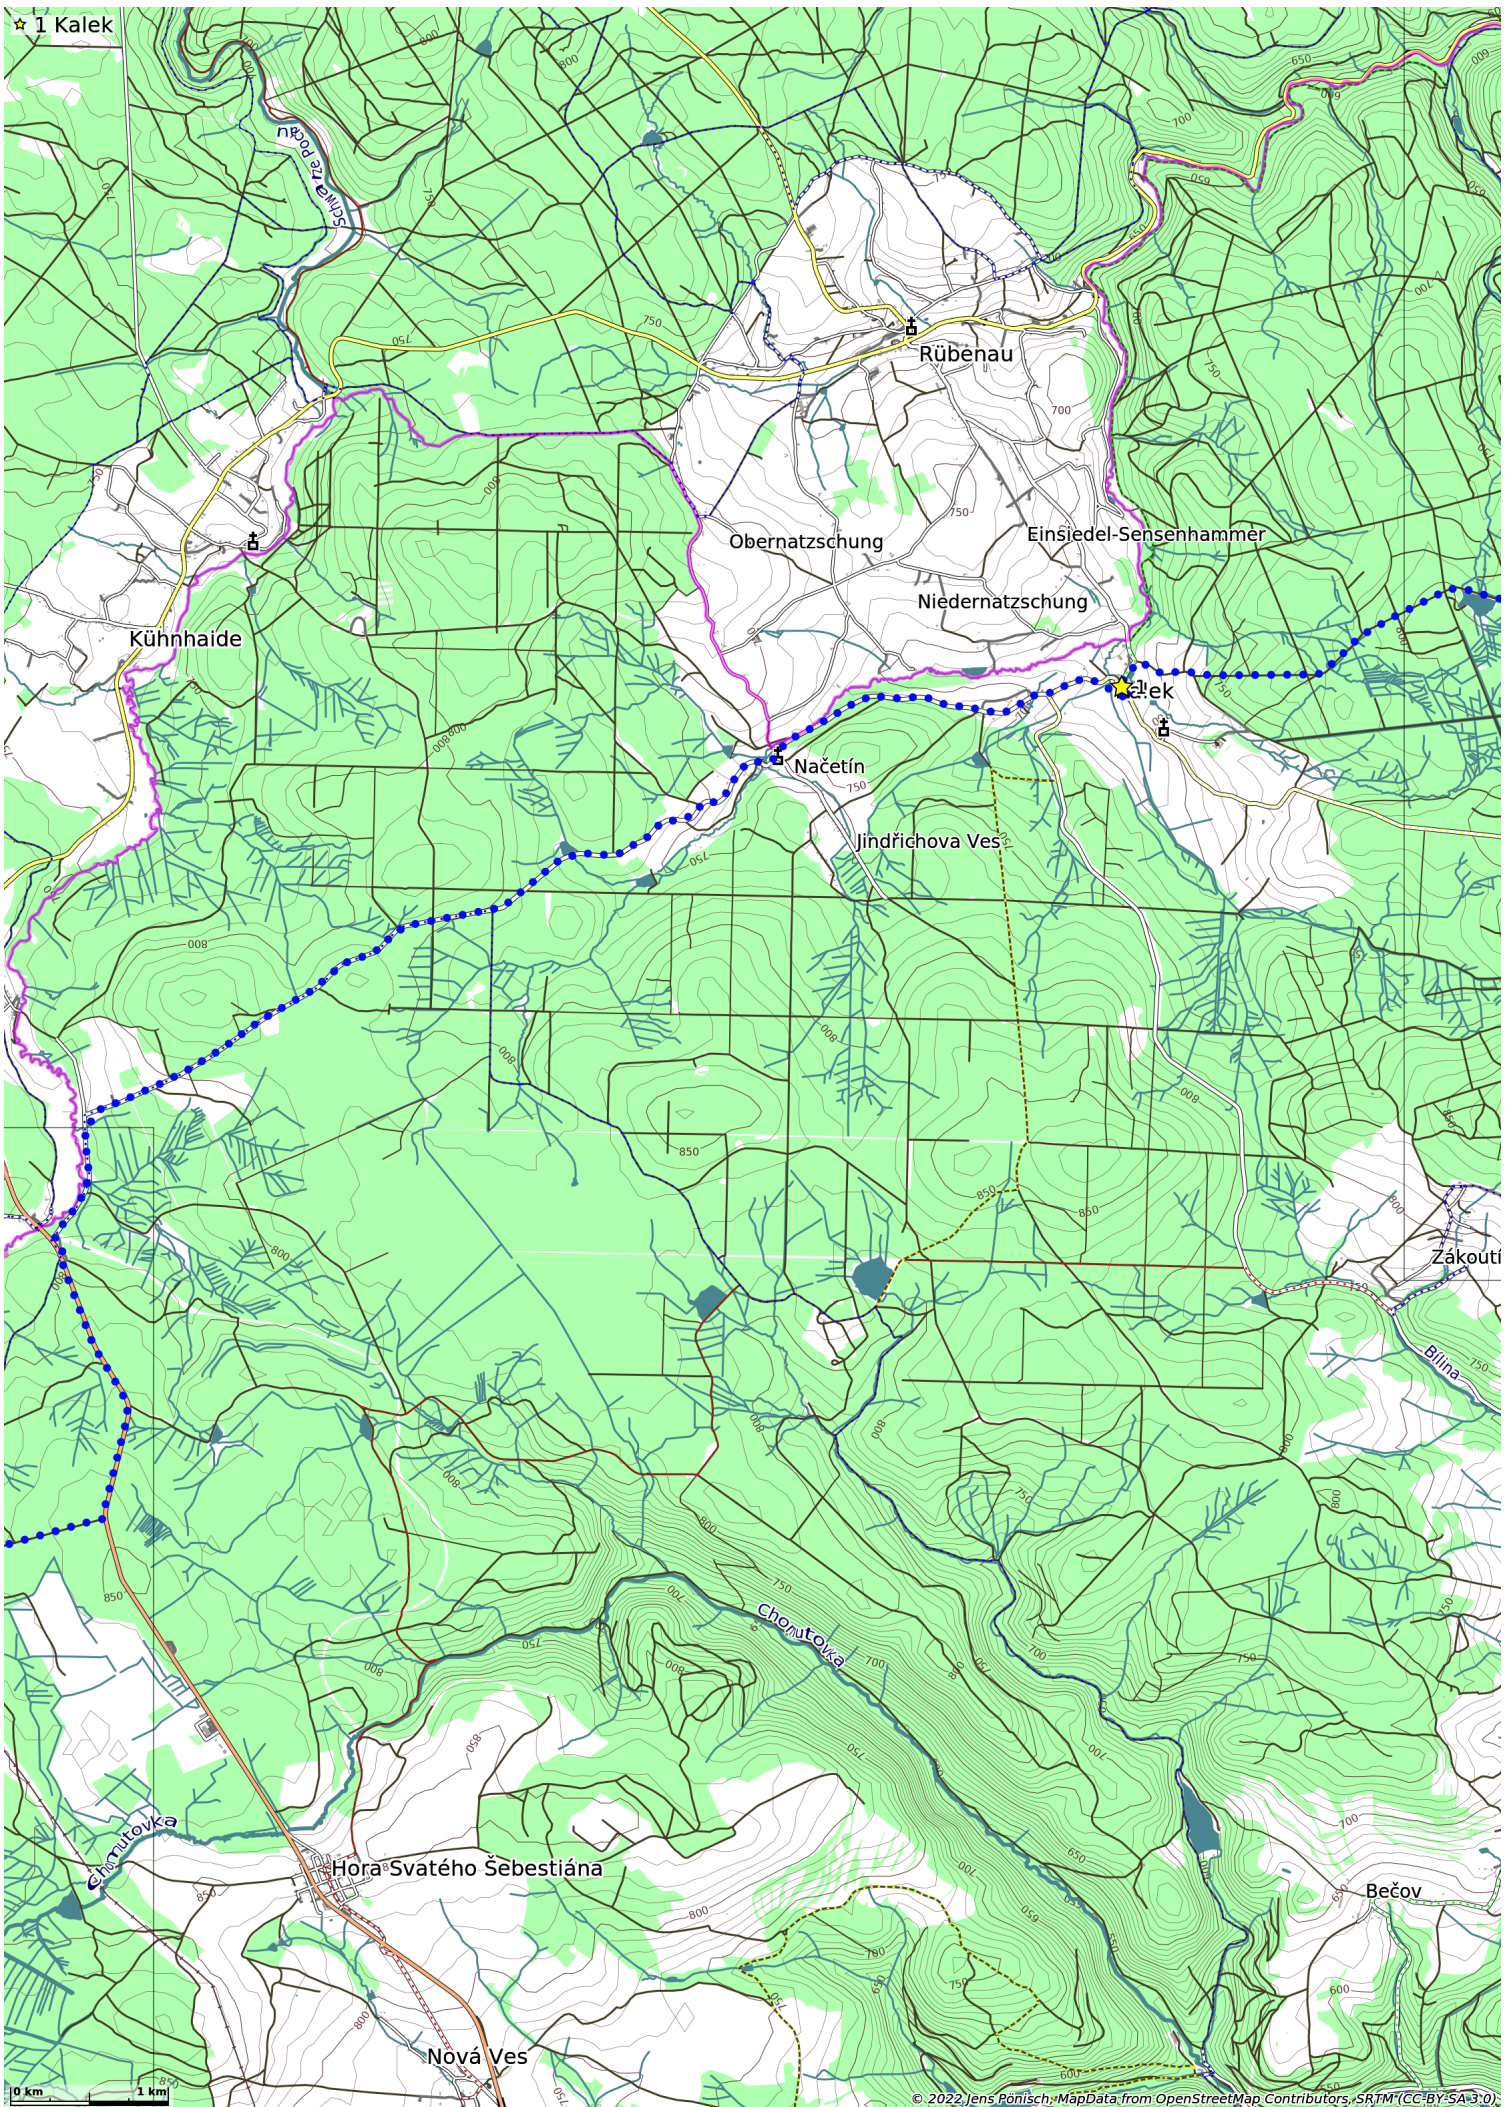

# Olbernhau-Malý haj-Kalek-Kovářská-Bärenstein (76 km)

- ★ 1 Růžový vrch
- ★ 2 Kleinhan

★ 1 Kalek

★ 1 Karlsbrunn

Grumbach

Schmalzgrube

Satzung

Neue Weit

Kryštofovy Hamry

1

Schnutovka

Třebíška

Volyně

Mezilesí

Kotliňa

0 km 1 km