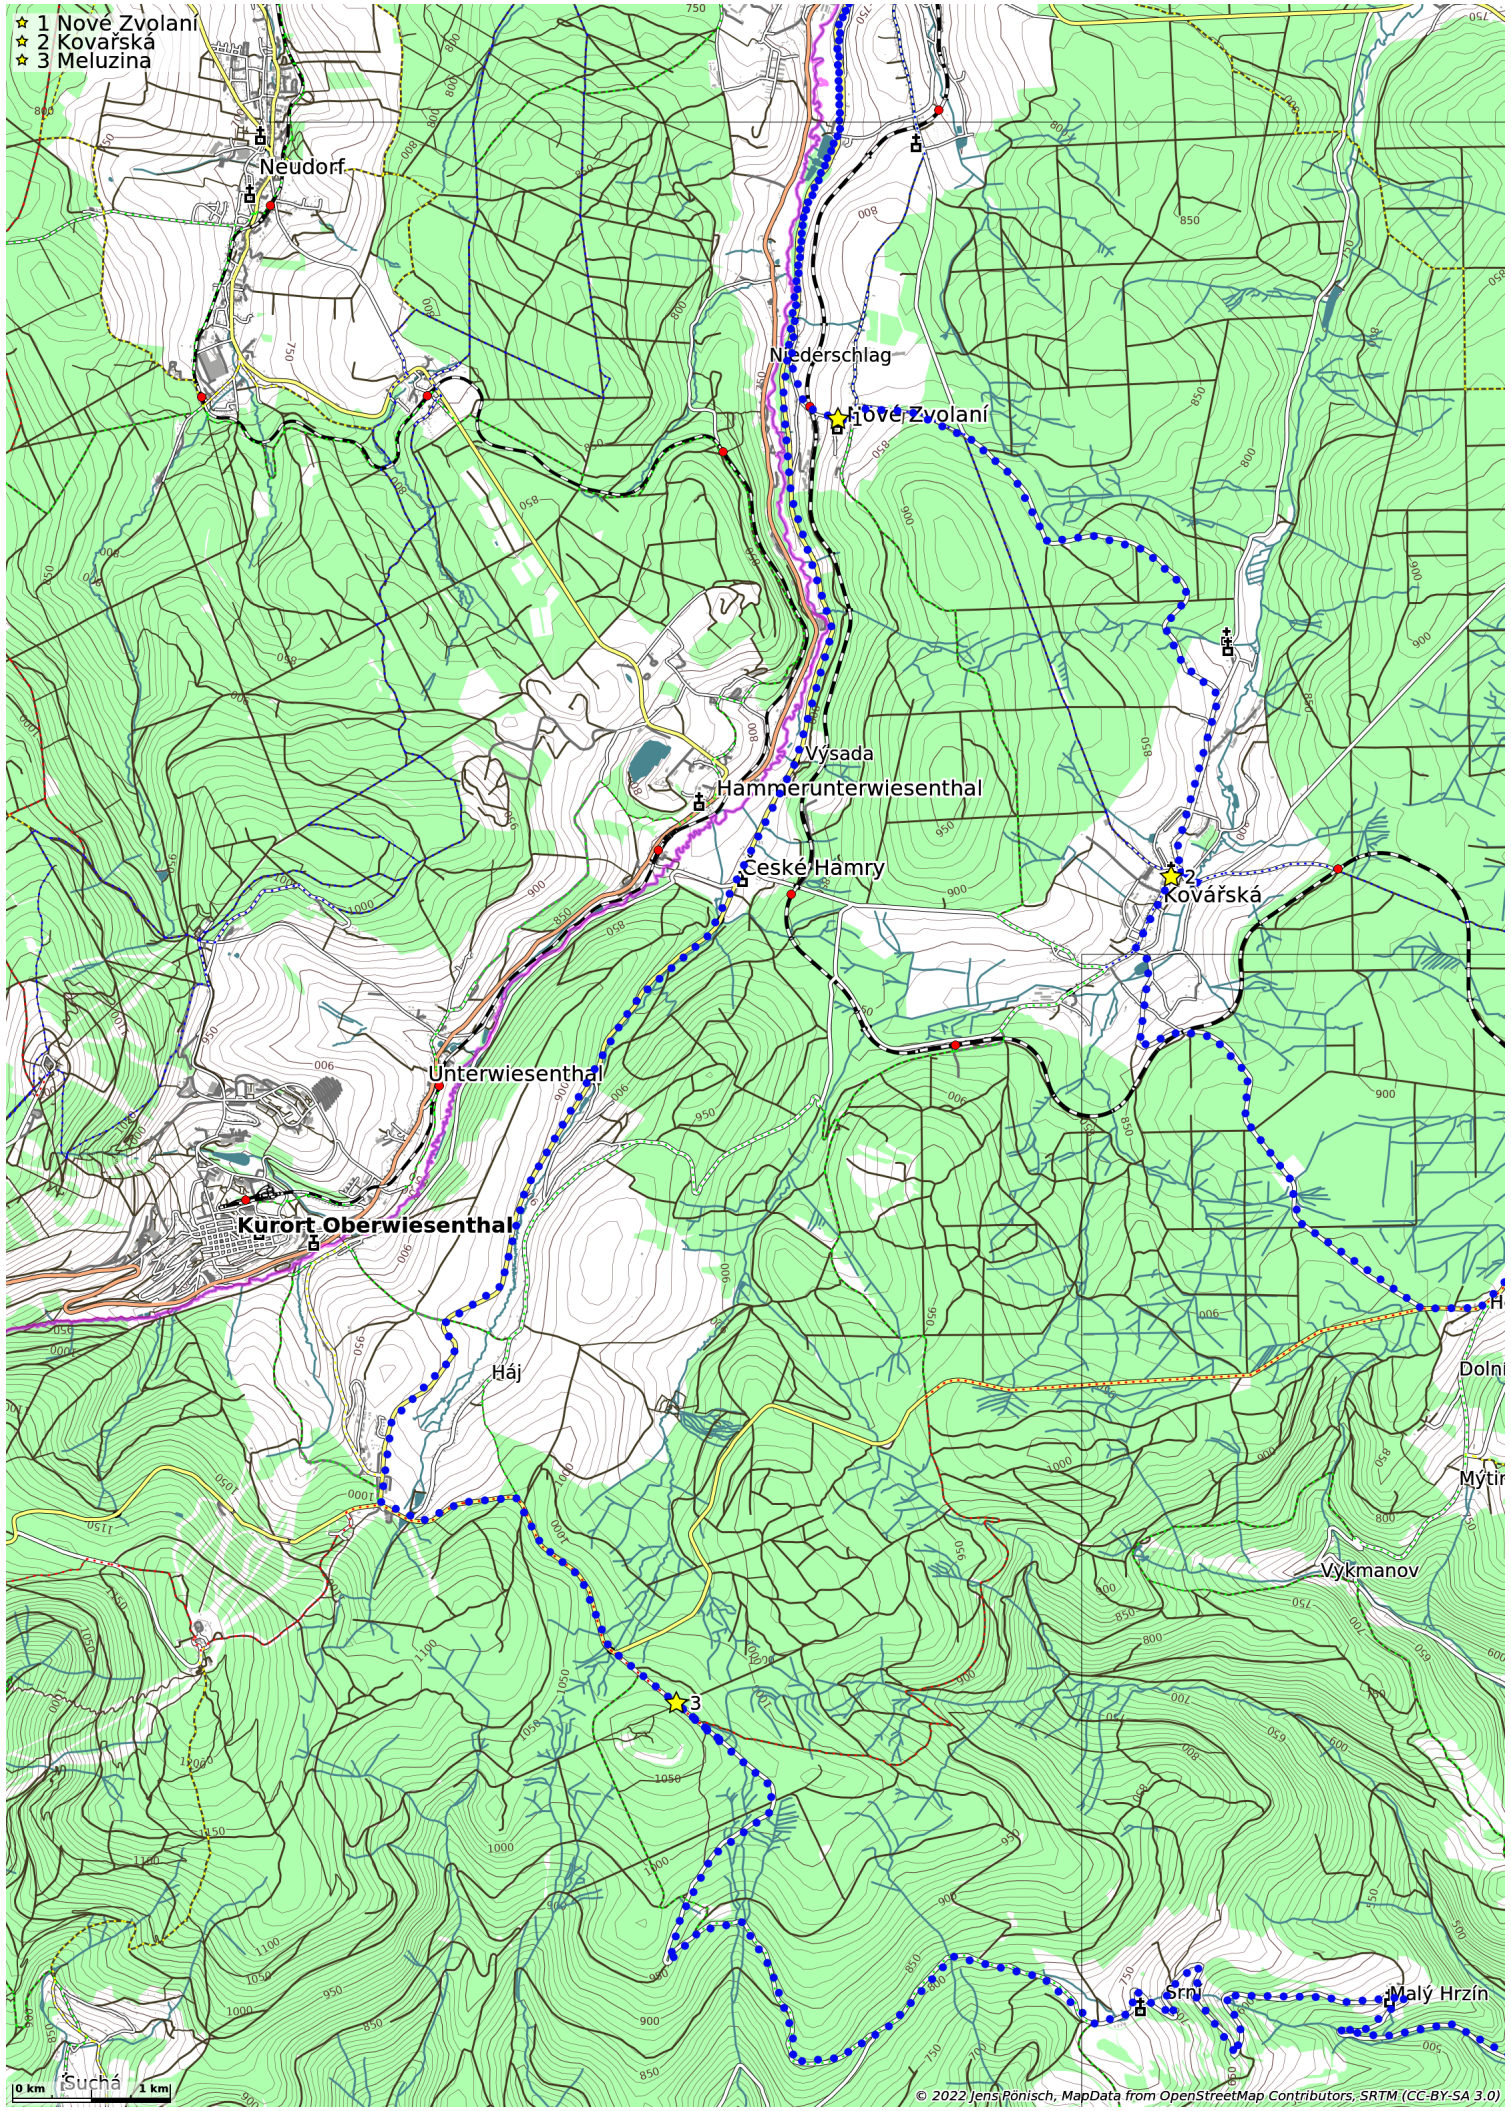

Vejprty-Klaštěrec nac Ohří-Meluzina-Bärenstein-Wiesenbad (87 km)

- 1 Nové Zvolaní
- 2 Kovařská
- 3 Měděnec
- 4 Sfinga

10 km 1 km

- ★ 1 Měděnec
- ★ 2 Sfinga
- ★ 3 Klášterec nad Ohří

- ★ 1 Nové Zvolani
- ★ 2 Kovářská
- ★ 3 Meluzina

★ 1 Bärenstein (Bhf)