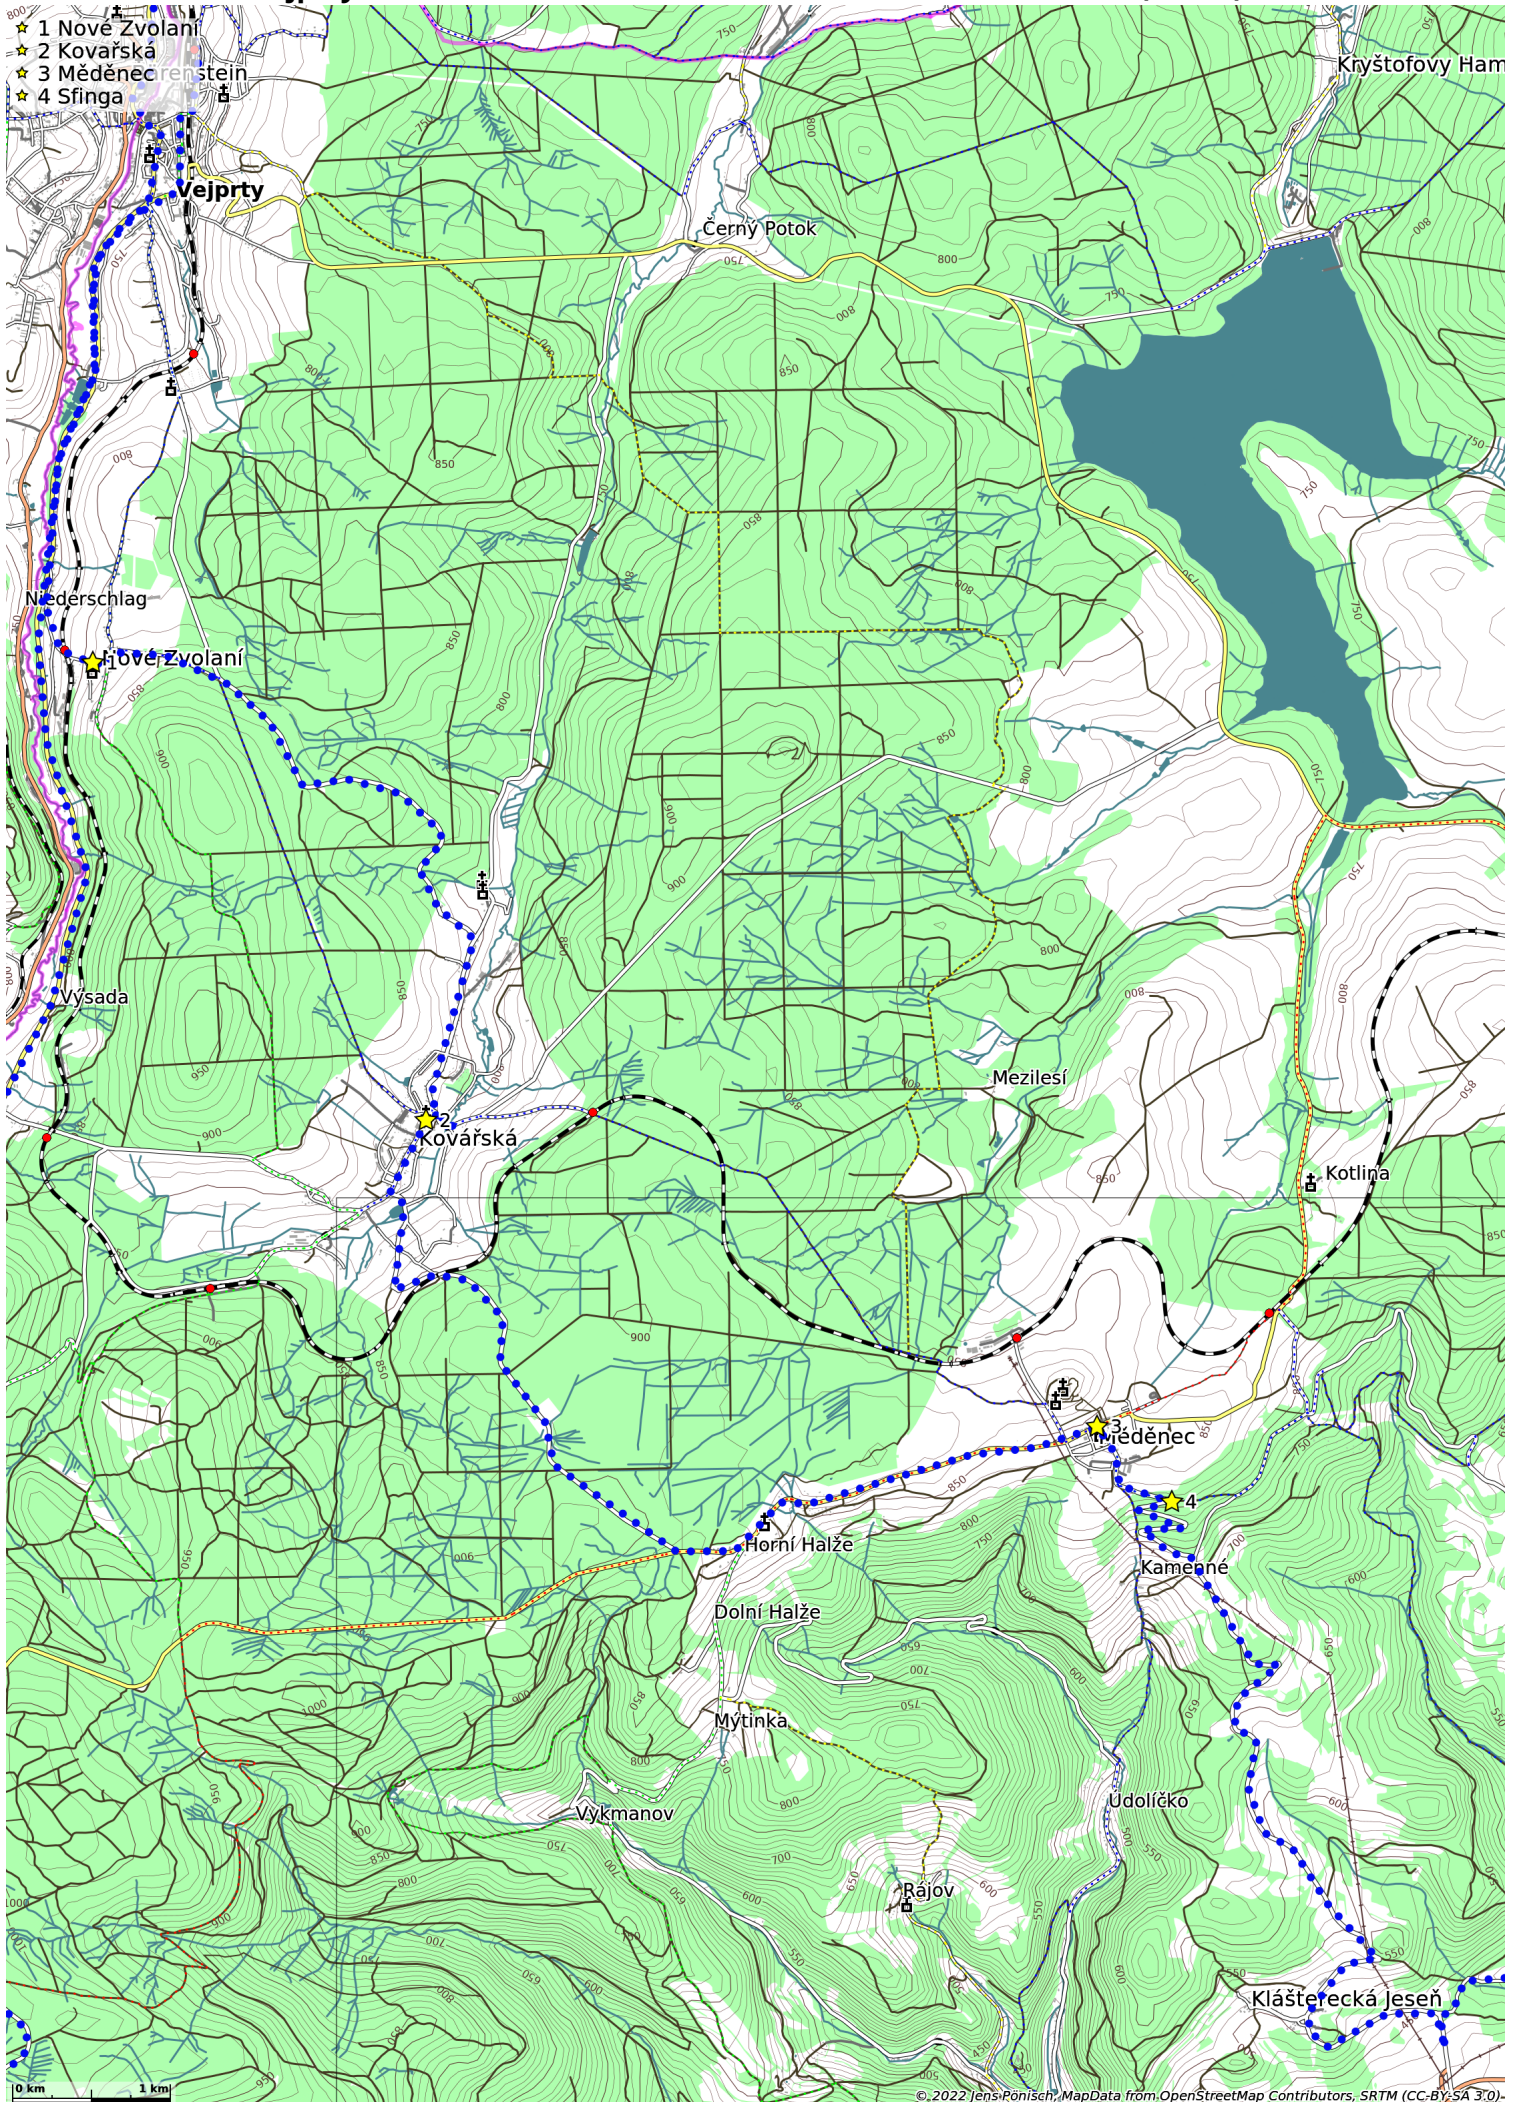

Vejprty-Klaštěrec nac Ohří-Meluzina-Bärenstein-Wiesenbad (87 km)

- 1 Nové Zvolaní
- 2 Kovařská
- 3 Měděnec
- 4 Sfinga

10 km 1 km

- ★ 1 Měděnec
- ★ 2 Sfinga
- ★ 3 Klášterec nad Ohří

- ★ 1 Nové Zvolani
- ★ 2 Kovářská
- ★ 3 Meluzina

★ 1 Bärenstein (Bhf)