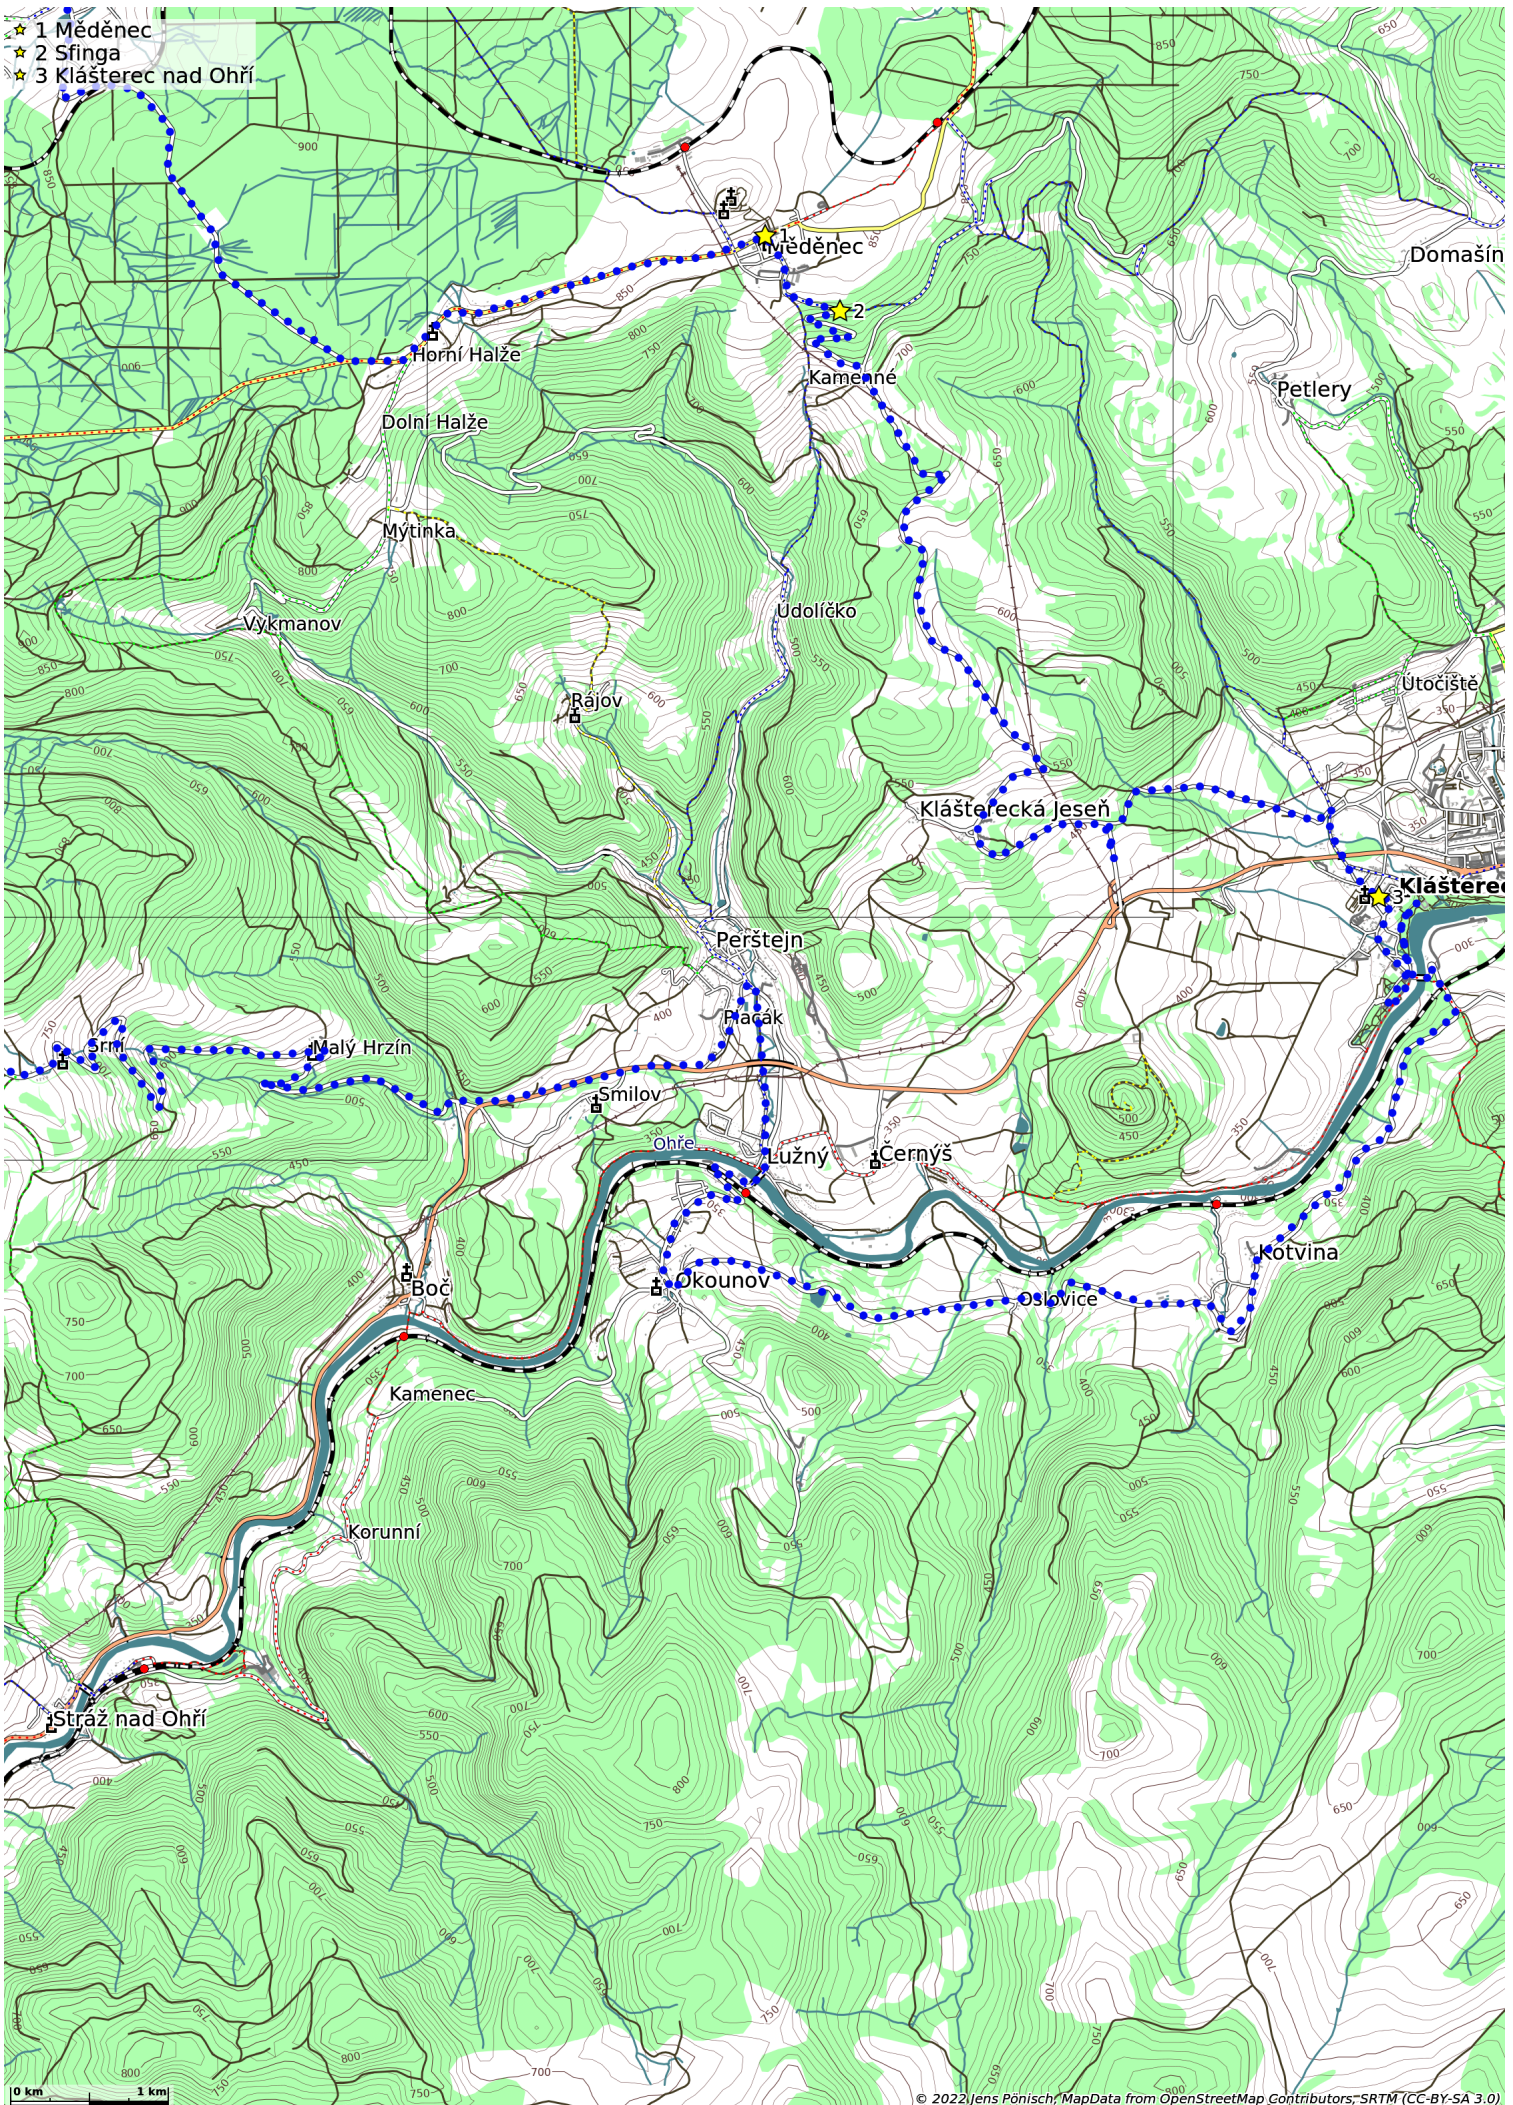

Vejprty-Klaštěrec nac Ohří-Meluzina-Bärenstein-Wiesenbad (87 km)

- 1 Nové Zvolaní
- 2 Kovařská
- 3 Měděnec
- 4 Sfinga

10 km 1 km

- ★ 1 Měděnec
- ★ 2 Sfinga
- ★ 3 Klášterec nad Ohří

- ★ 1 Nové Zvolani
- ★ 2 Kovářská
- ★ 3 Meluzina

★ 1 Bärenstein (Bhf)