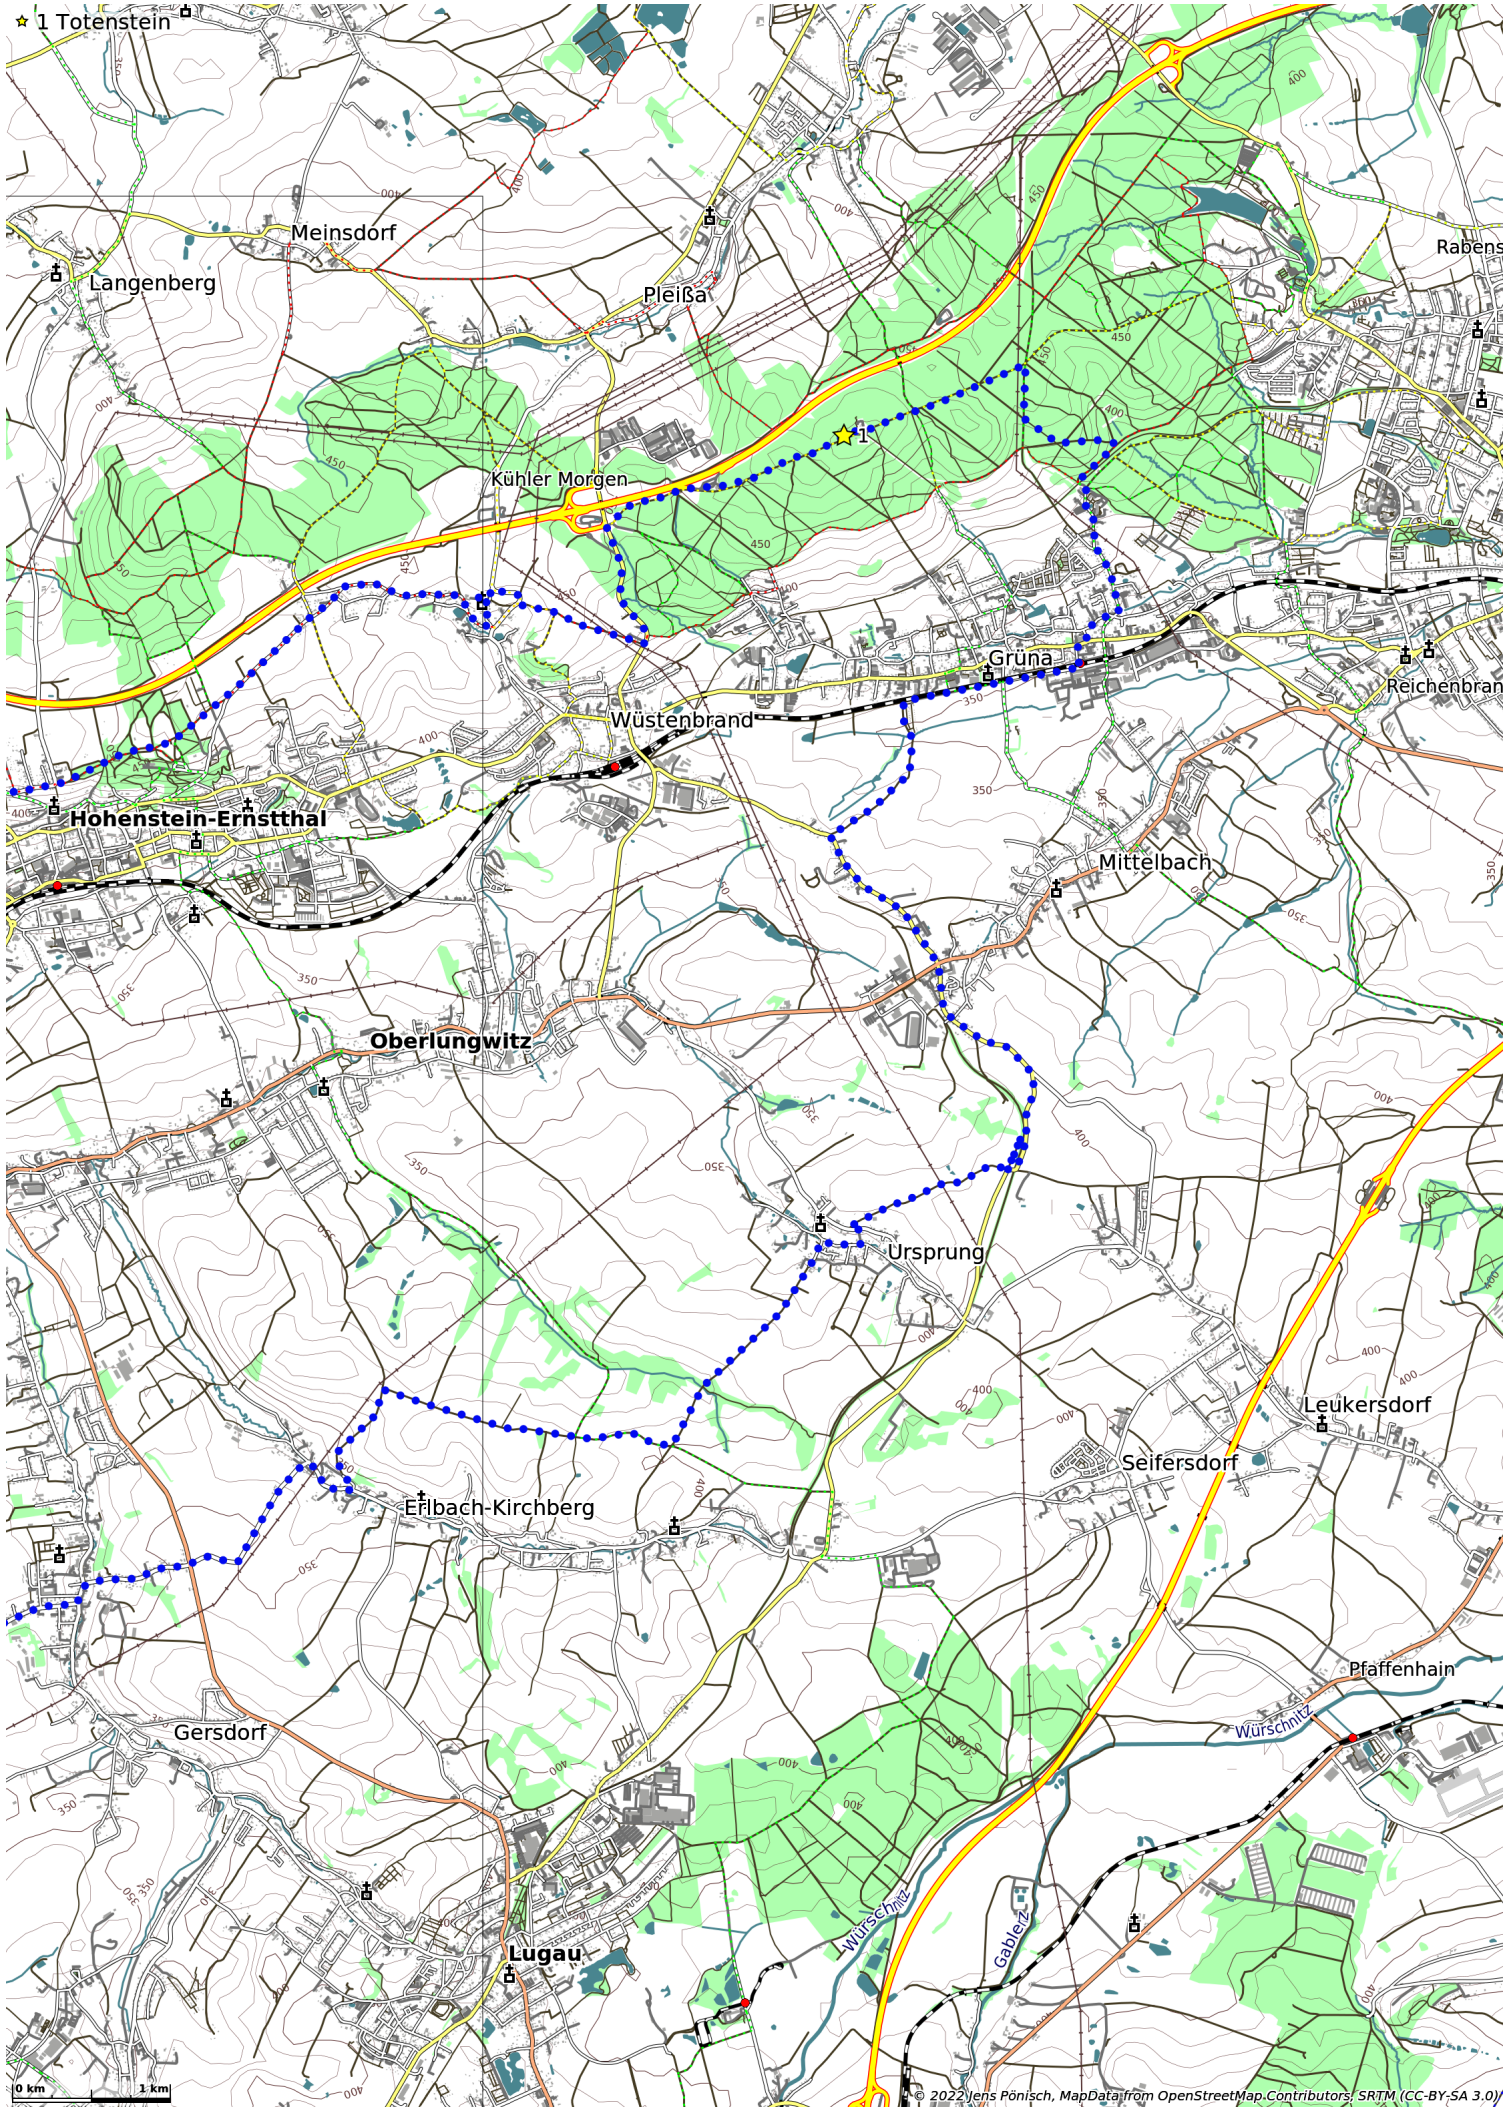

Grüna-Hohenstein-Lichtenstein-Grüna (47 km)

★ 1 Totenstein

- ★ 1 St. Egidien
- ★ 2 daetz-centrum
- ★ 3 Miniwelt Lichtenstein

0 km 1 km

© 2022 Jens Pöhisch, MapData from OpenStreetMap, Contributors, SRM (CC-BY-SA 3.0)

★ 1 Totenstein

0 km 1 km