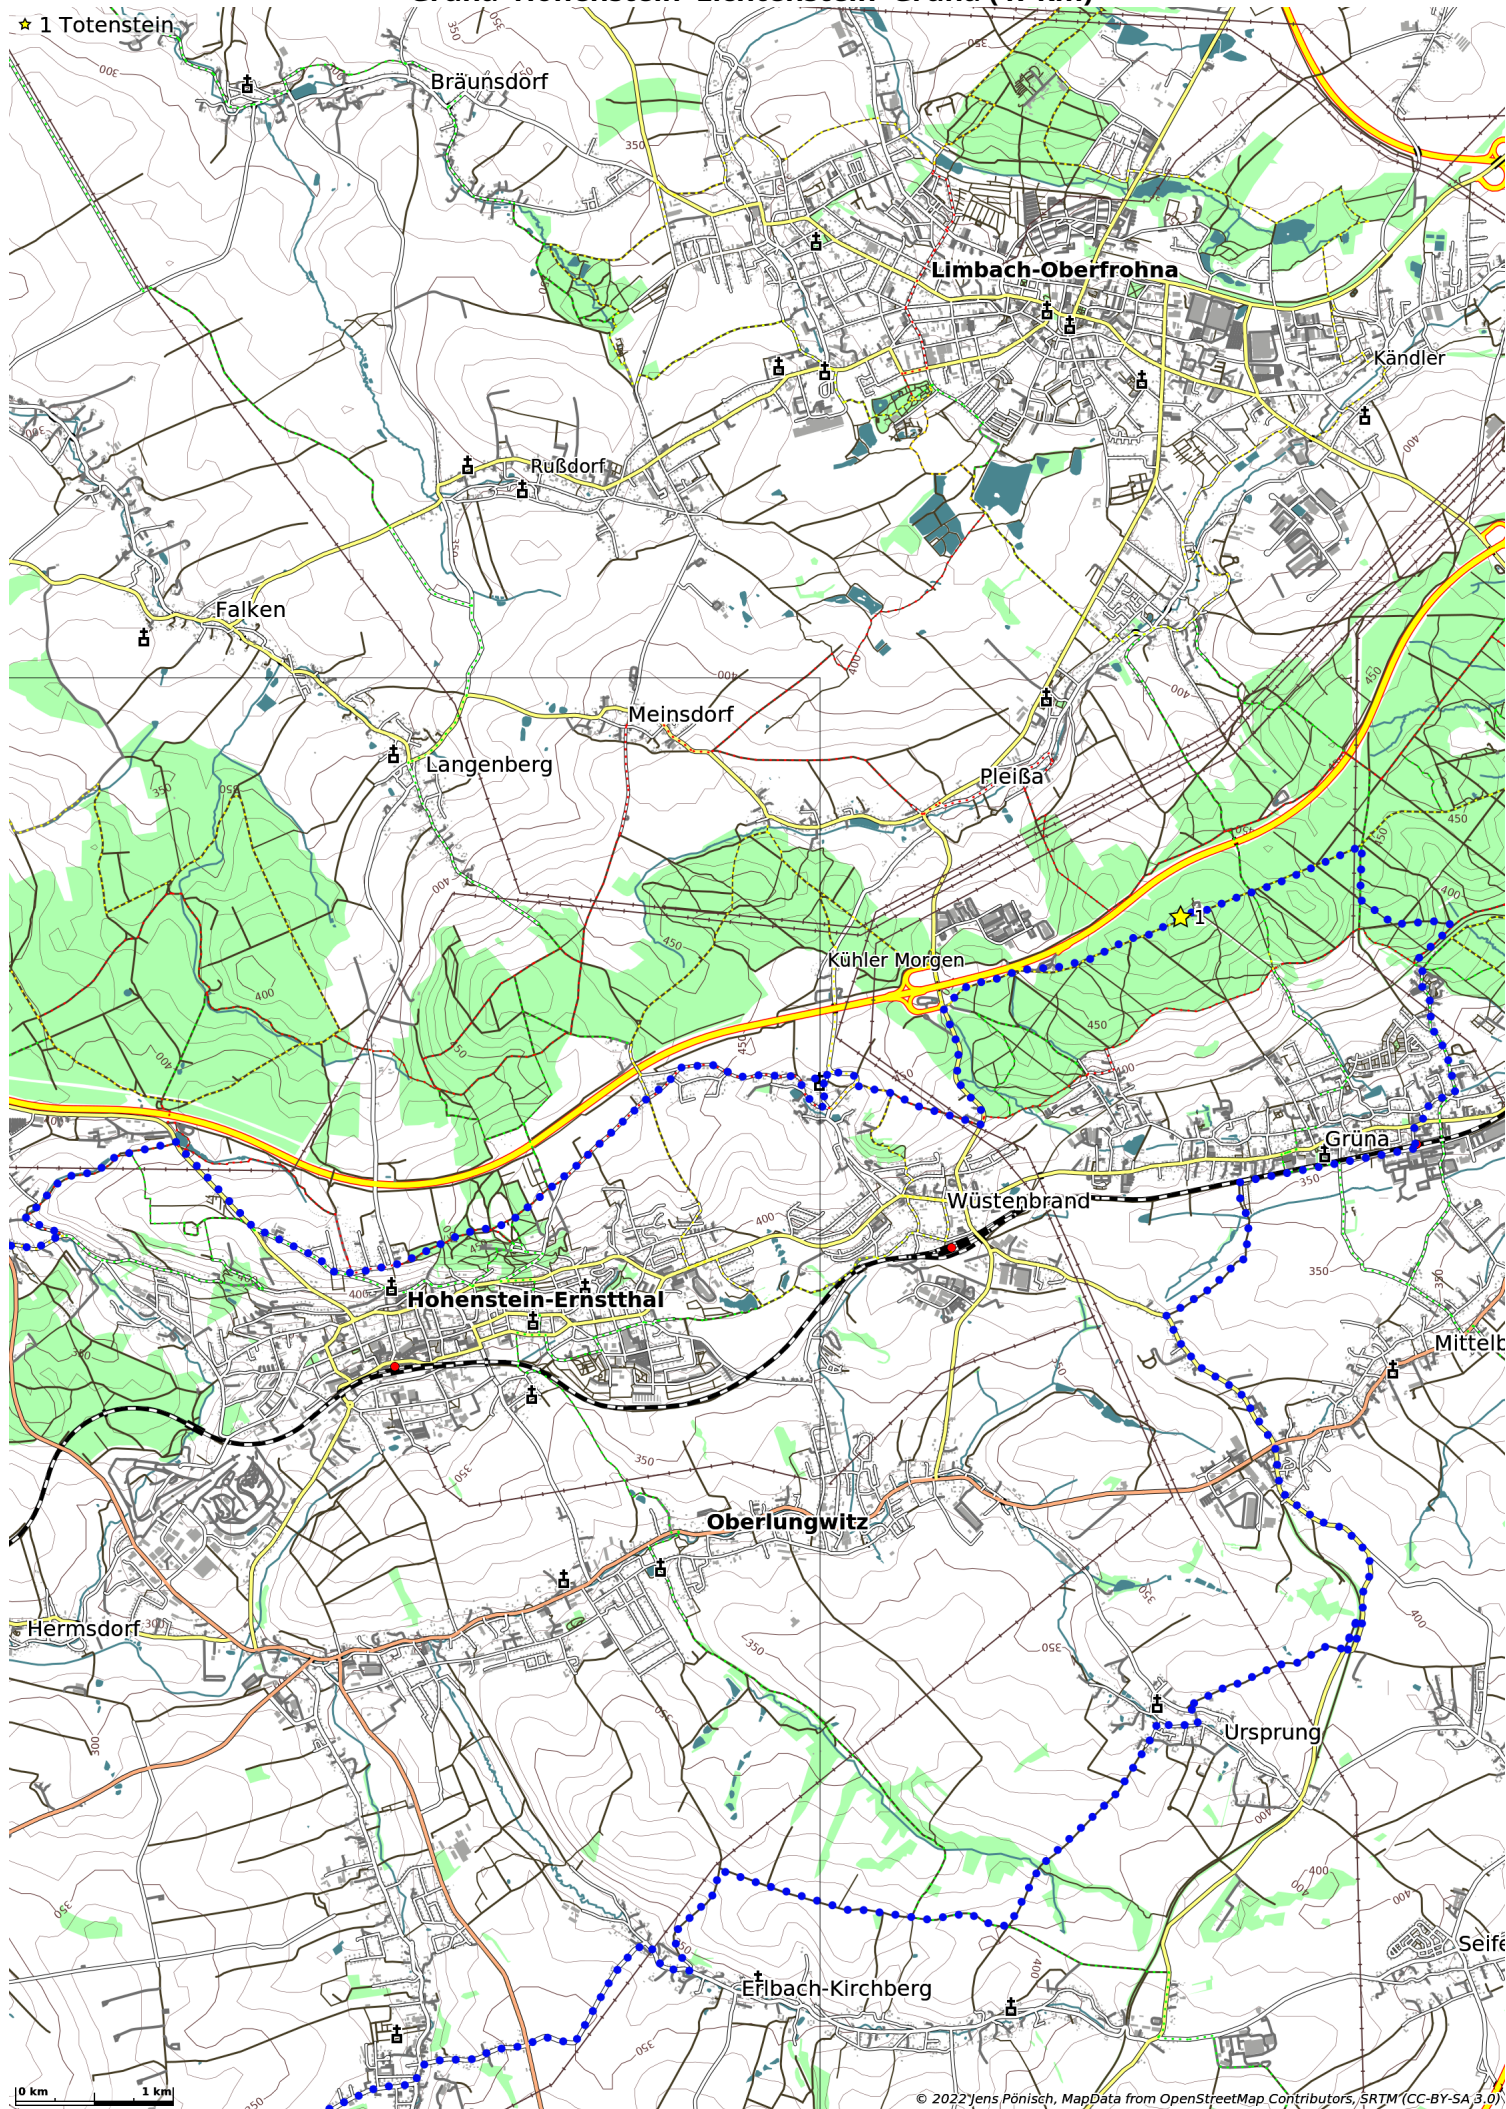

Grüna-Hohenstein-Lichtenstein-Grüna (47 km)

★ 1 Totenstein

- ★ 1 St. Egidien
- ★ 2 daetz-centrum
- ★ 3 Miniwelt Lichtenstein

0 km 1 km

© 2022 Jens Pöhisch, MapData from OpenStreetMap, Contributors, SRM (CC-BY-SA 3.0)

★ 1 Totenstein

0 km 1 km