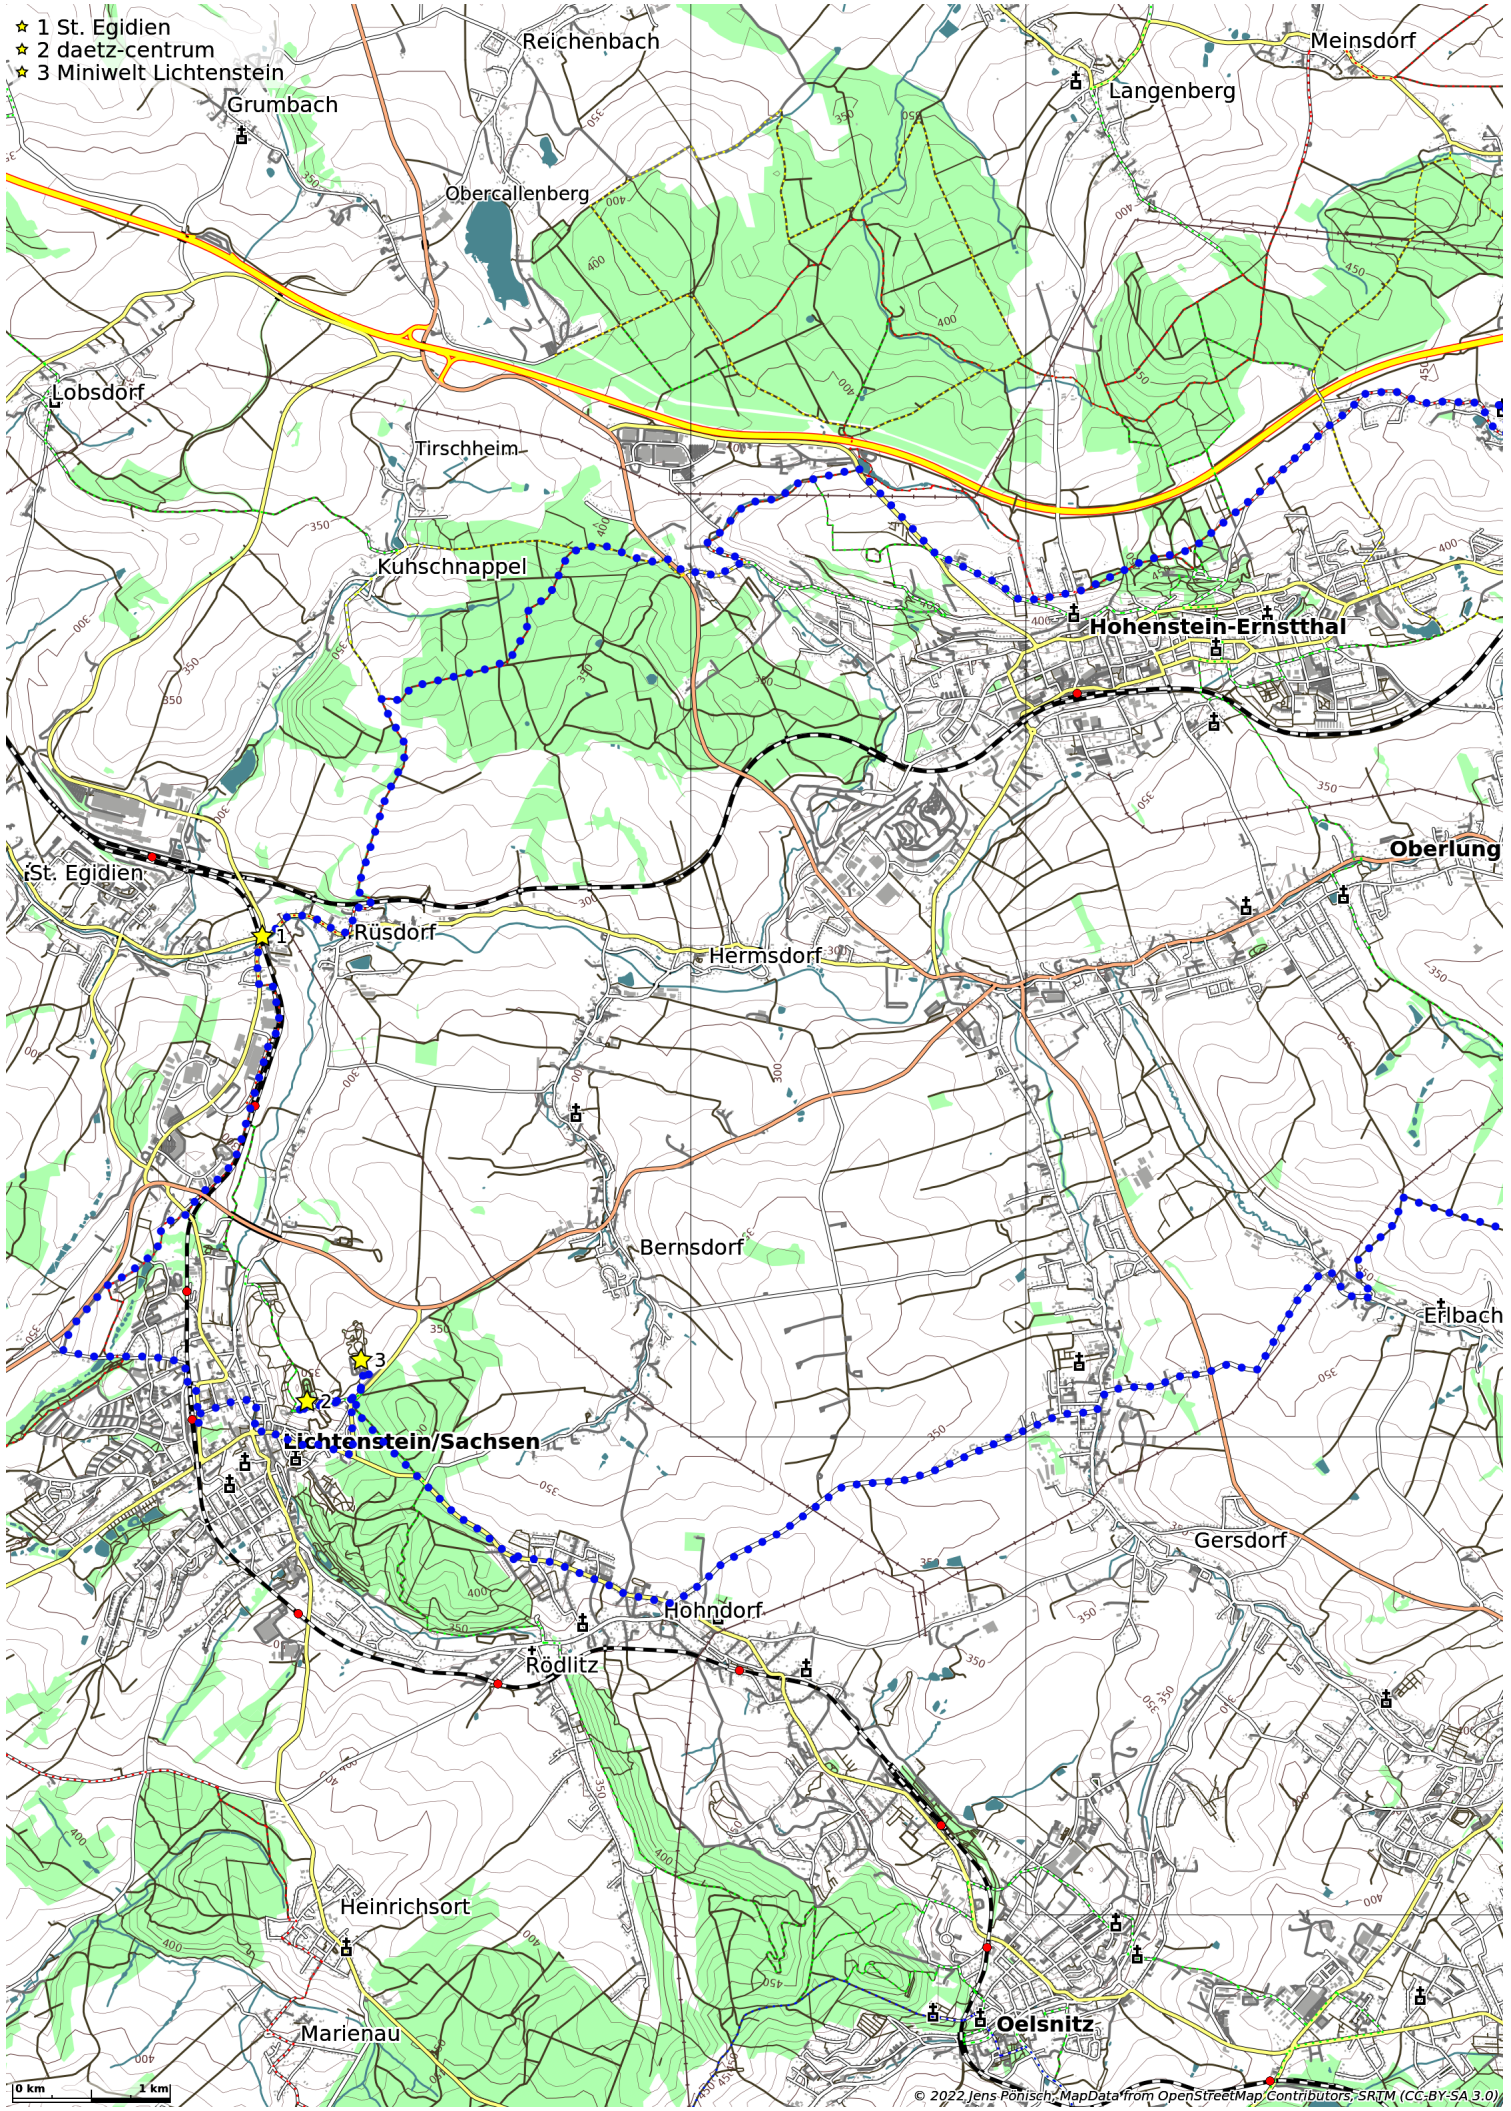

Grüna-Hohenstein-Lichtenstein-Grüna (47 km)

★ 1 Totenstein

- ★ 1 St. Egidien
- ★ 2 daetz-centrum
- ★ 3 Miniwelt Lichtenstein

0 km 1 km

© 2022 Jens Pöhisch, MapData from OpenStreetMap, Contributors, SRM (CC-BY-SA 3.0)

★ 1 Totenstein

0 km 1 km