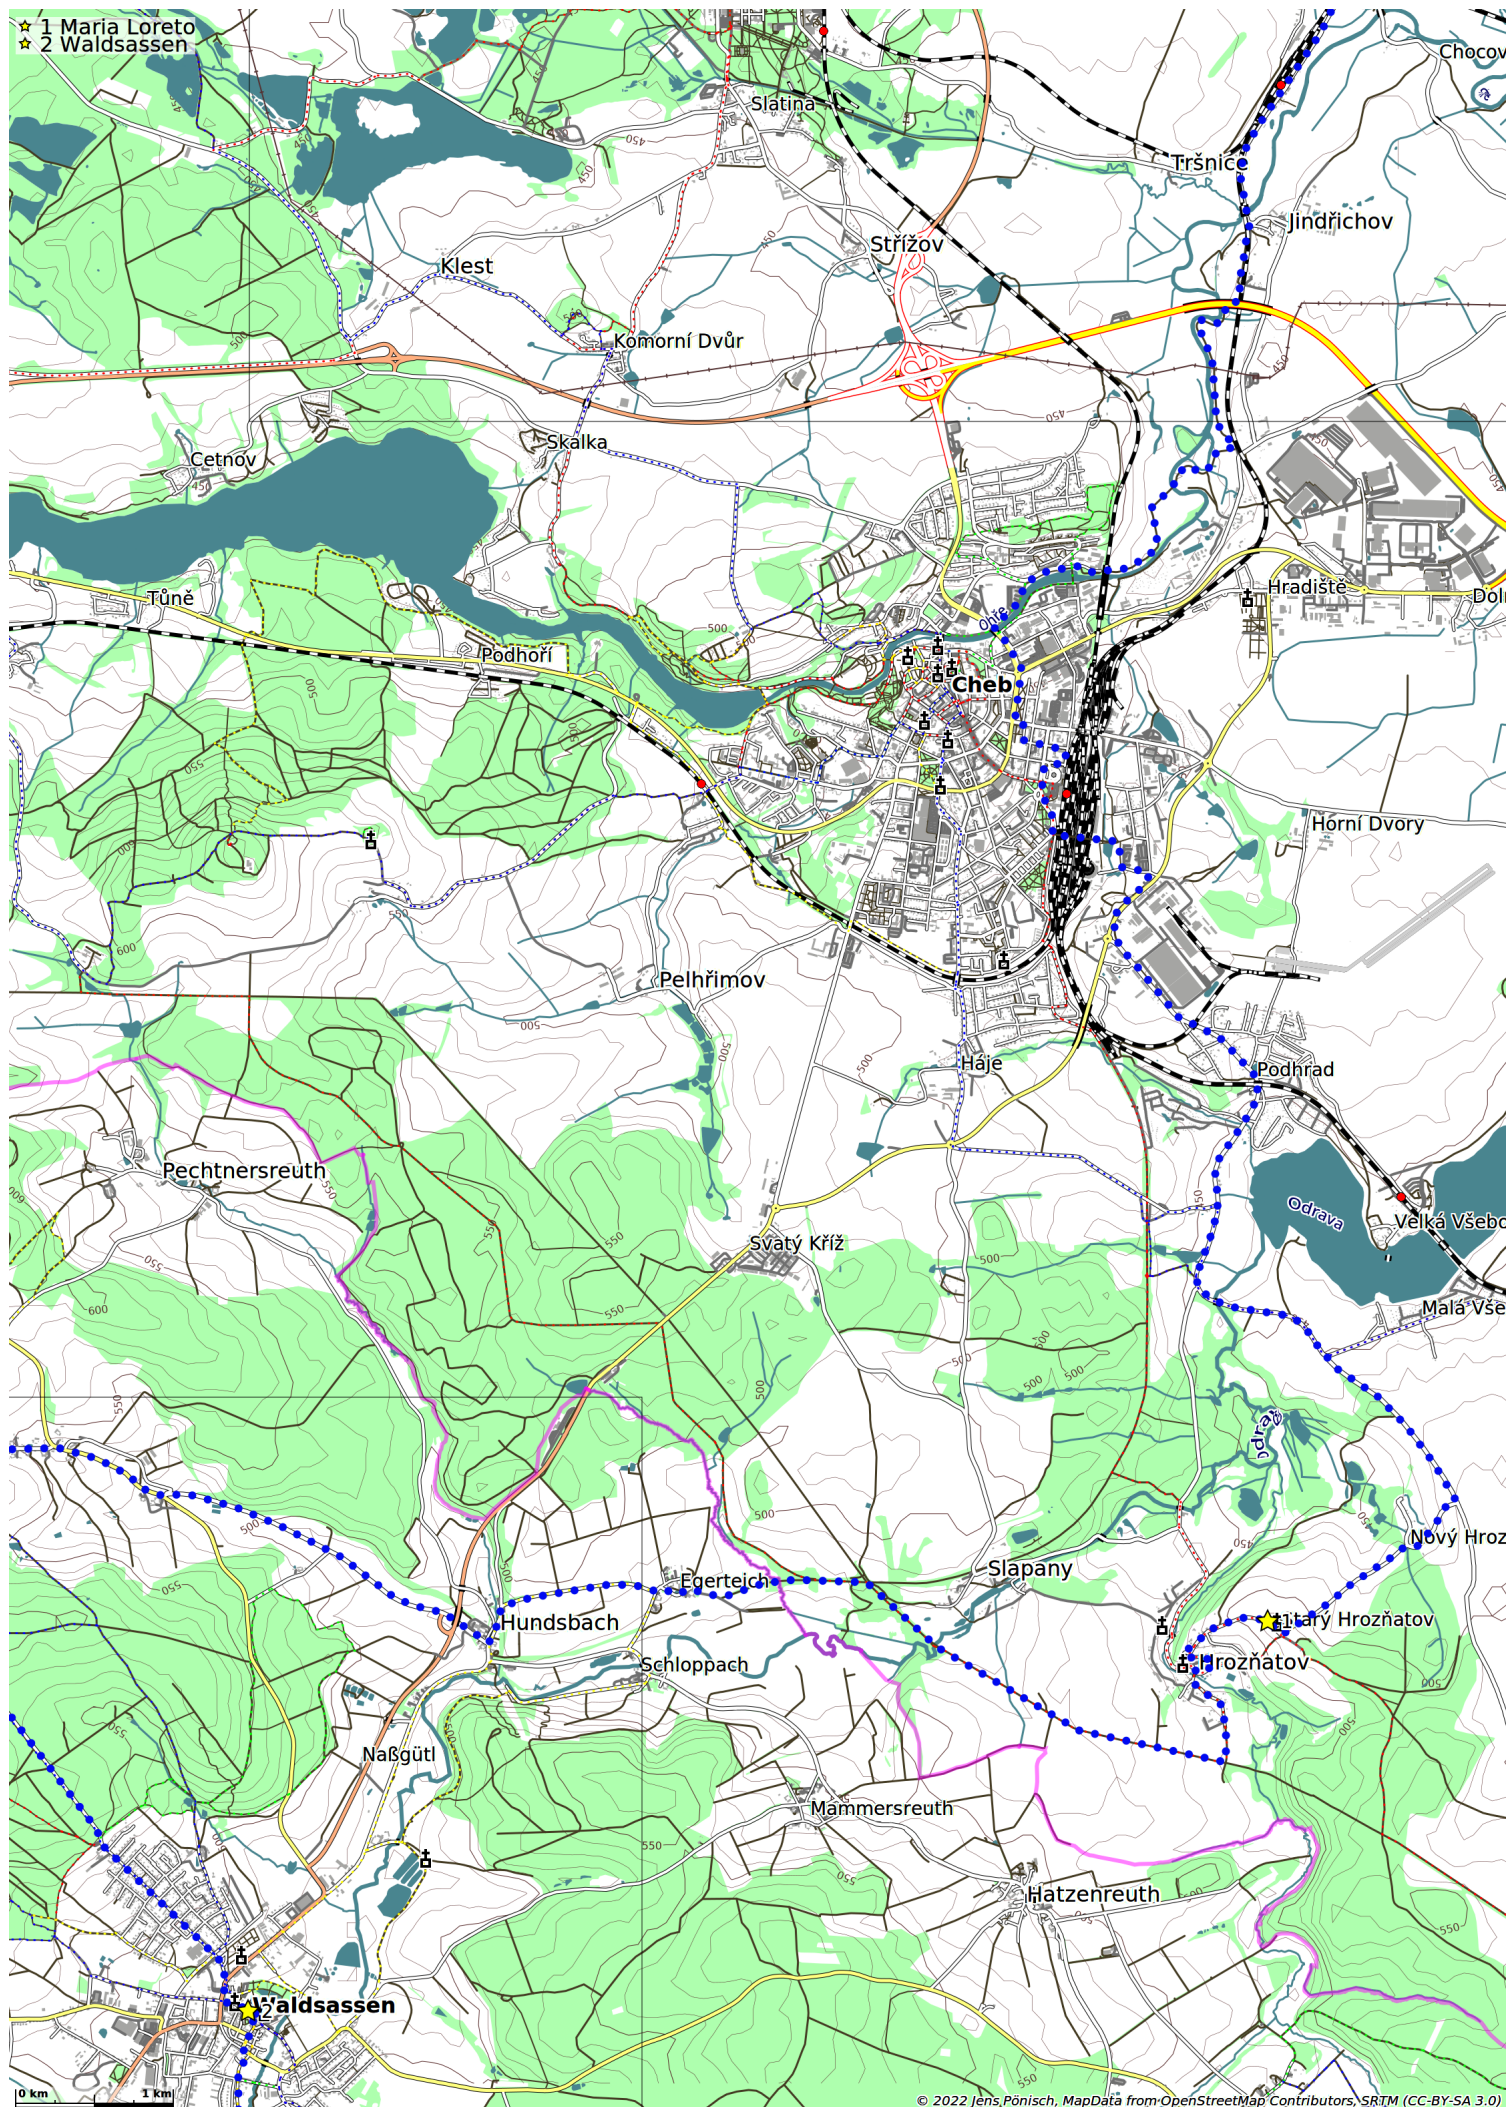

Soos-Maria Loreto-Kappl-Waldsassen-Wiesau (72 km)

- ★ 1 Skalna
- ★ 2 Soos

- ★ 1 Maria Loreto
- ★ 2 Waldsassen

- ☆ 1 Kappl
 - ☆ 2 Waldsassen
 - ☆ 3 Mitterteich
- Dollermühle

- ★ 1 Mitterteich
- ★ 2 Teichlandschaft