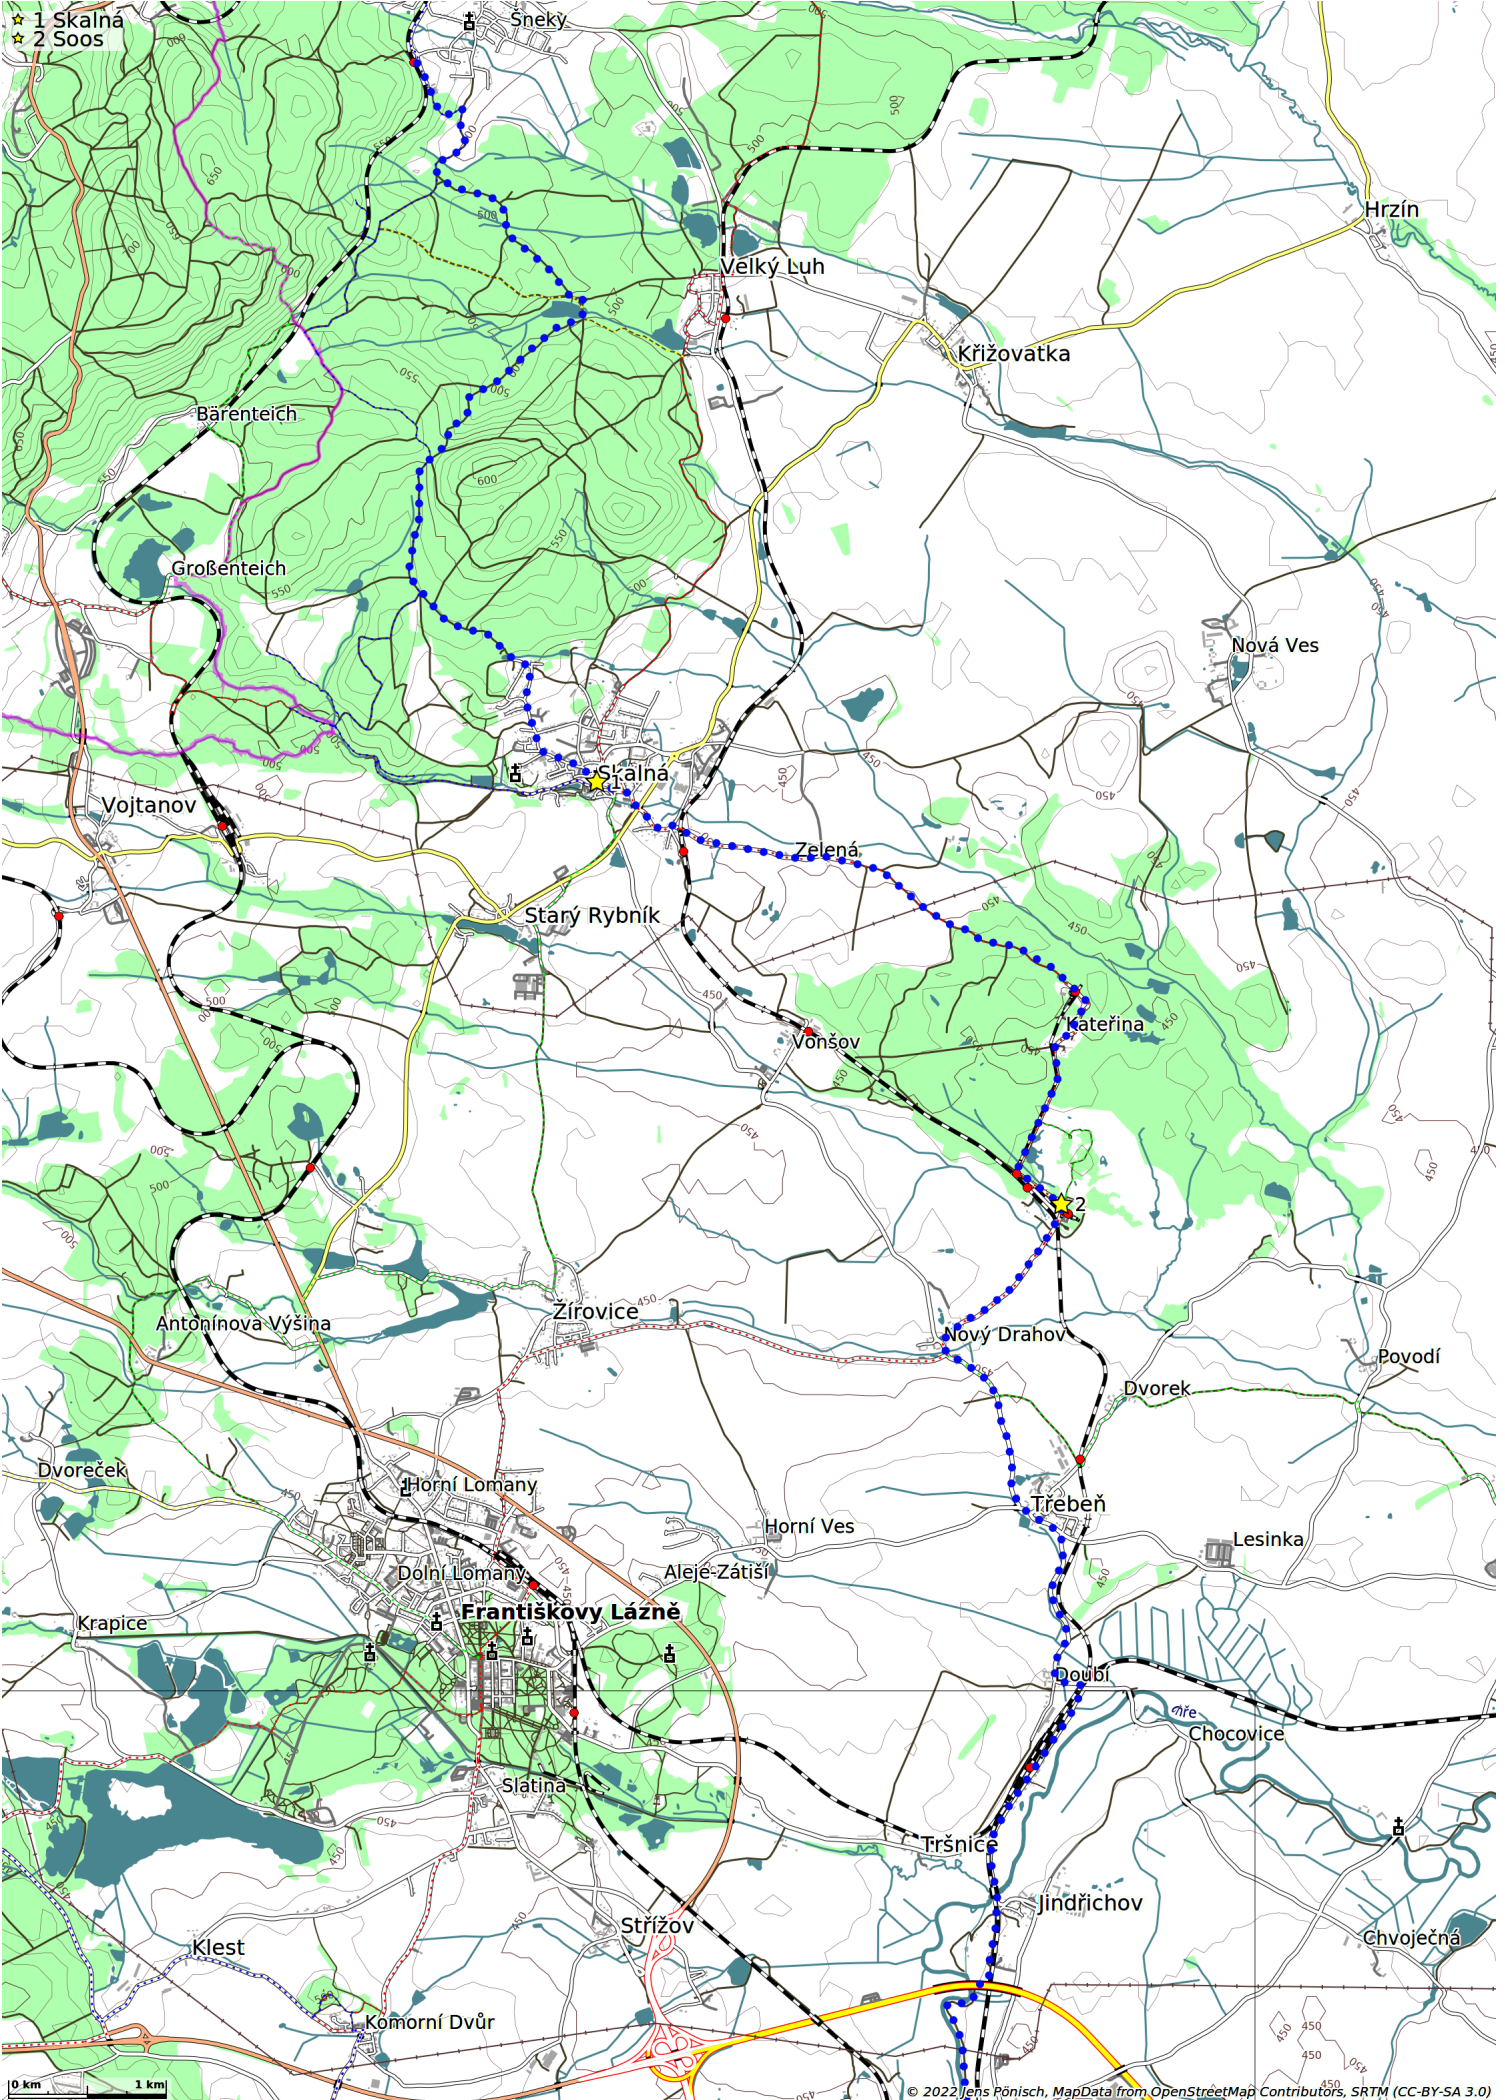

Soos-Maria Loreto-Kappl-Waldsassen-Wiesau (72 km)

- ★ 1 Skalna
- ★ 2 Soos

- ★ 1 Maria Loreto
- ★ 2 Waldsassen

- ☆ 1 Kappl
 - ☆ 2 Waldsassen
 - ☆ 3 Mitterteich
- Dollermühle

- ★ 1 Mitterteich
- ★ 2 Teichlandschaft