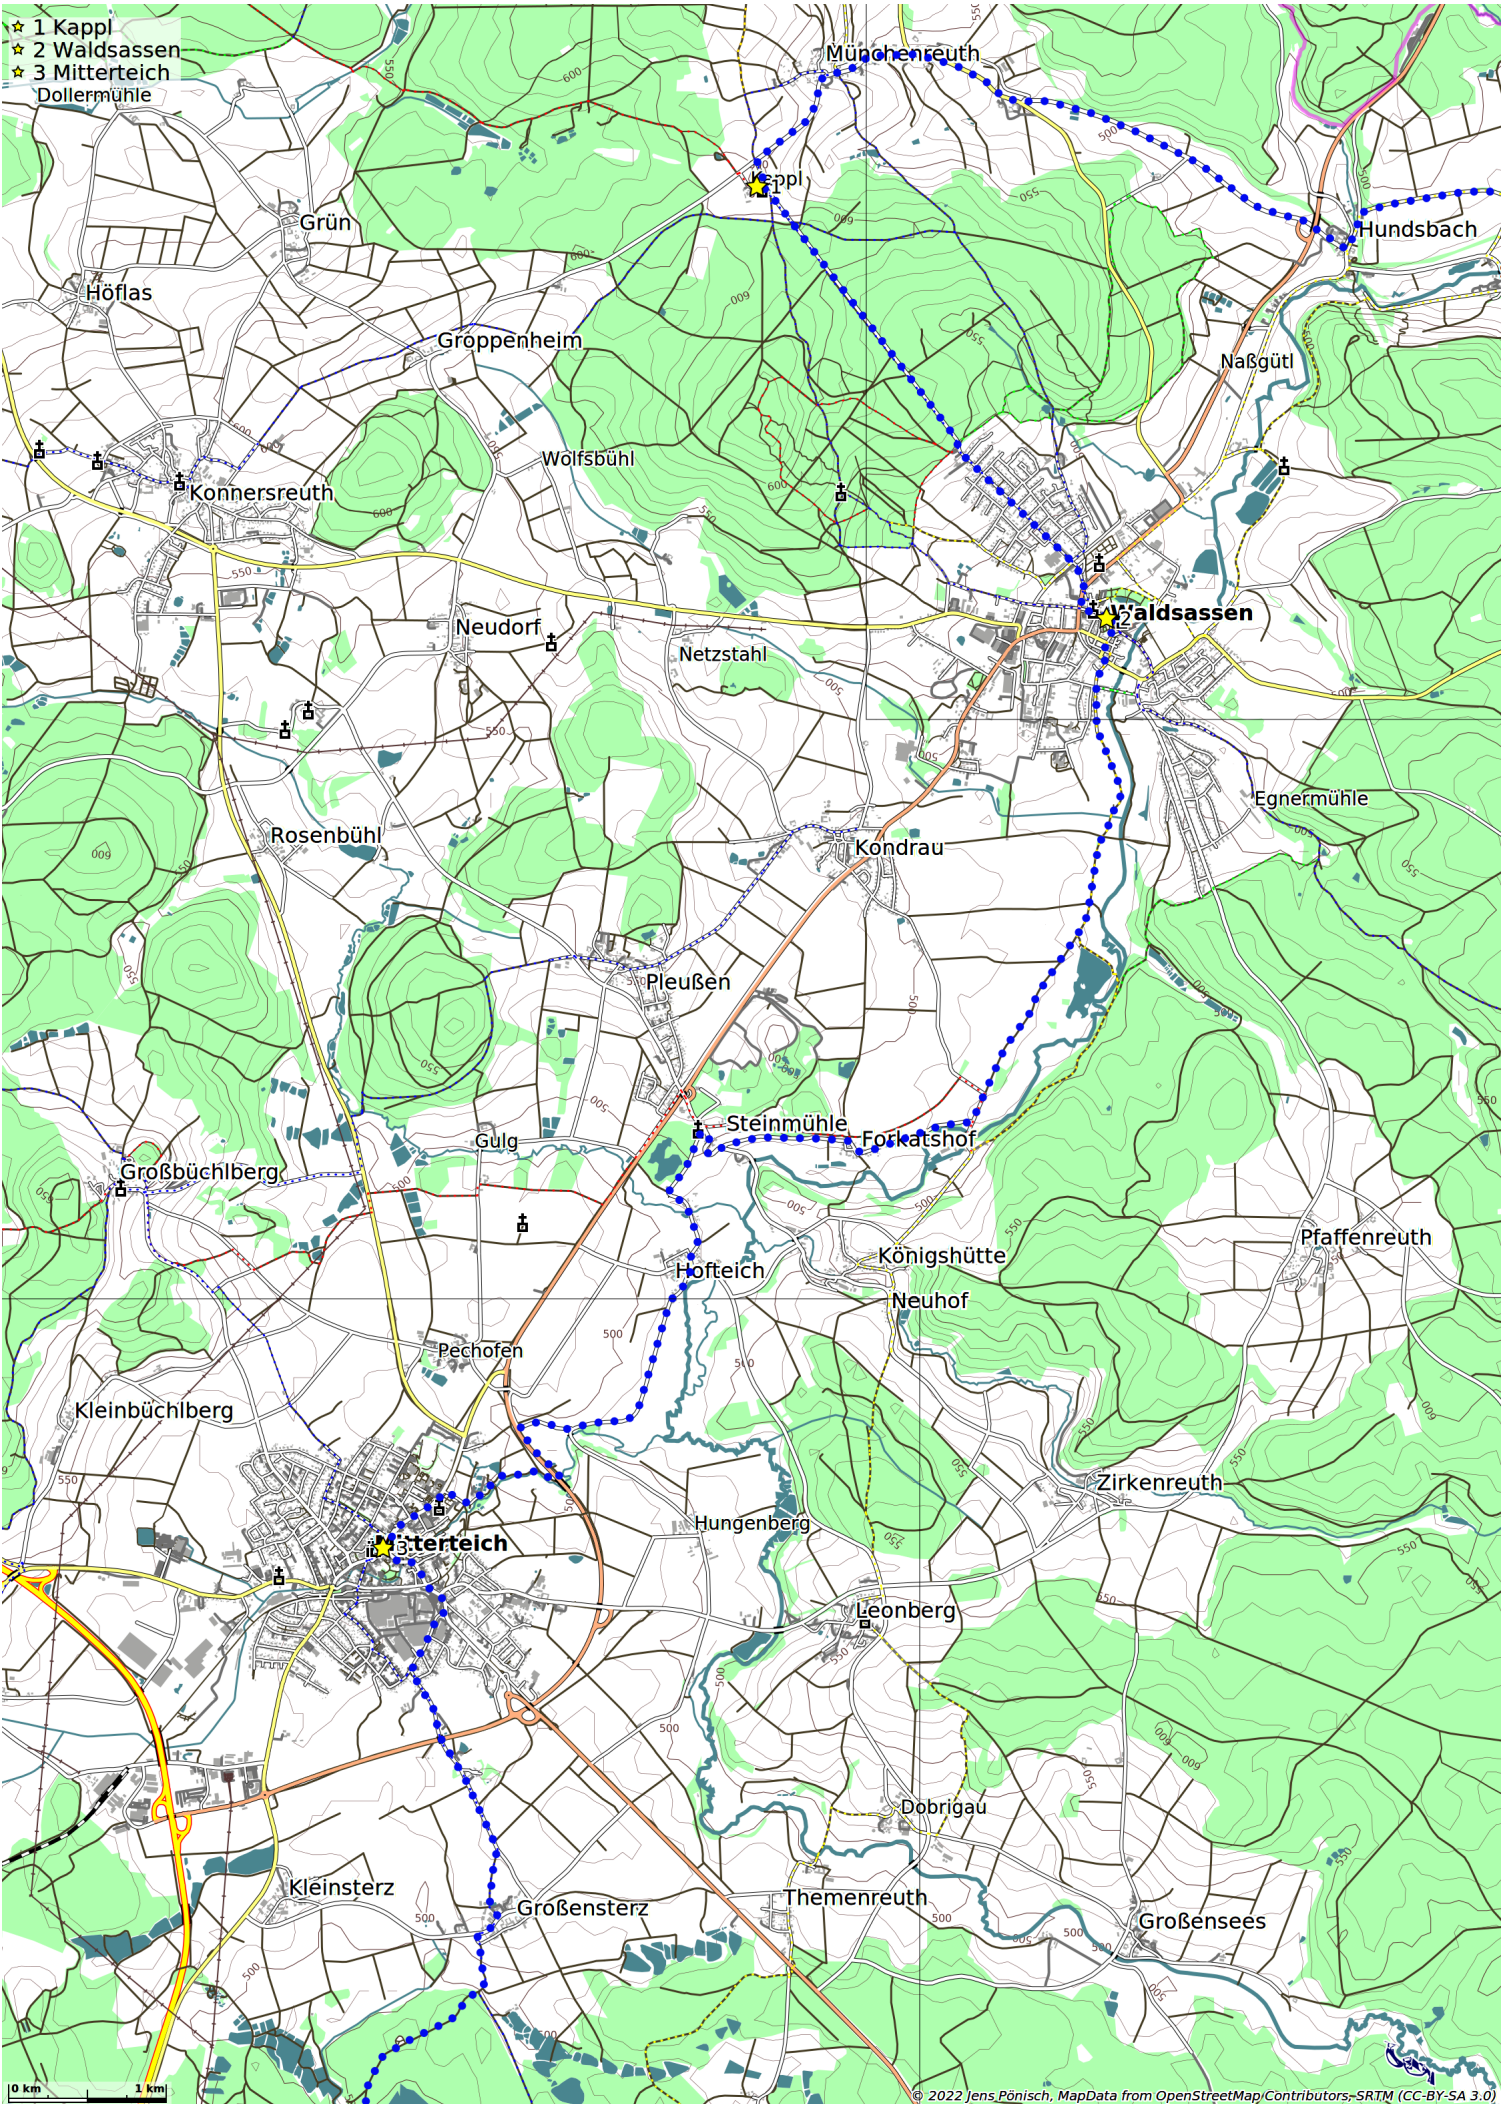

Soos-Maria Loreto-Kappl-Waldsassen-Wiesau (72 km)

- ★ 1 Skalna
- ★ 2 Soos

- ★ 1 Maria Loreto
- ★ 2 Waldsassen

- ☆ 1 Kappl
 - ☆ 2 Waldsassen
 - ☆ 3 Mitterteich
- Dollermühle

- ★ 1 Mitterteich
- ★ 2 Teichlandschaft