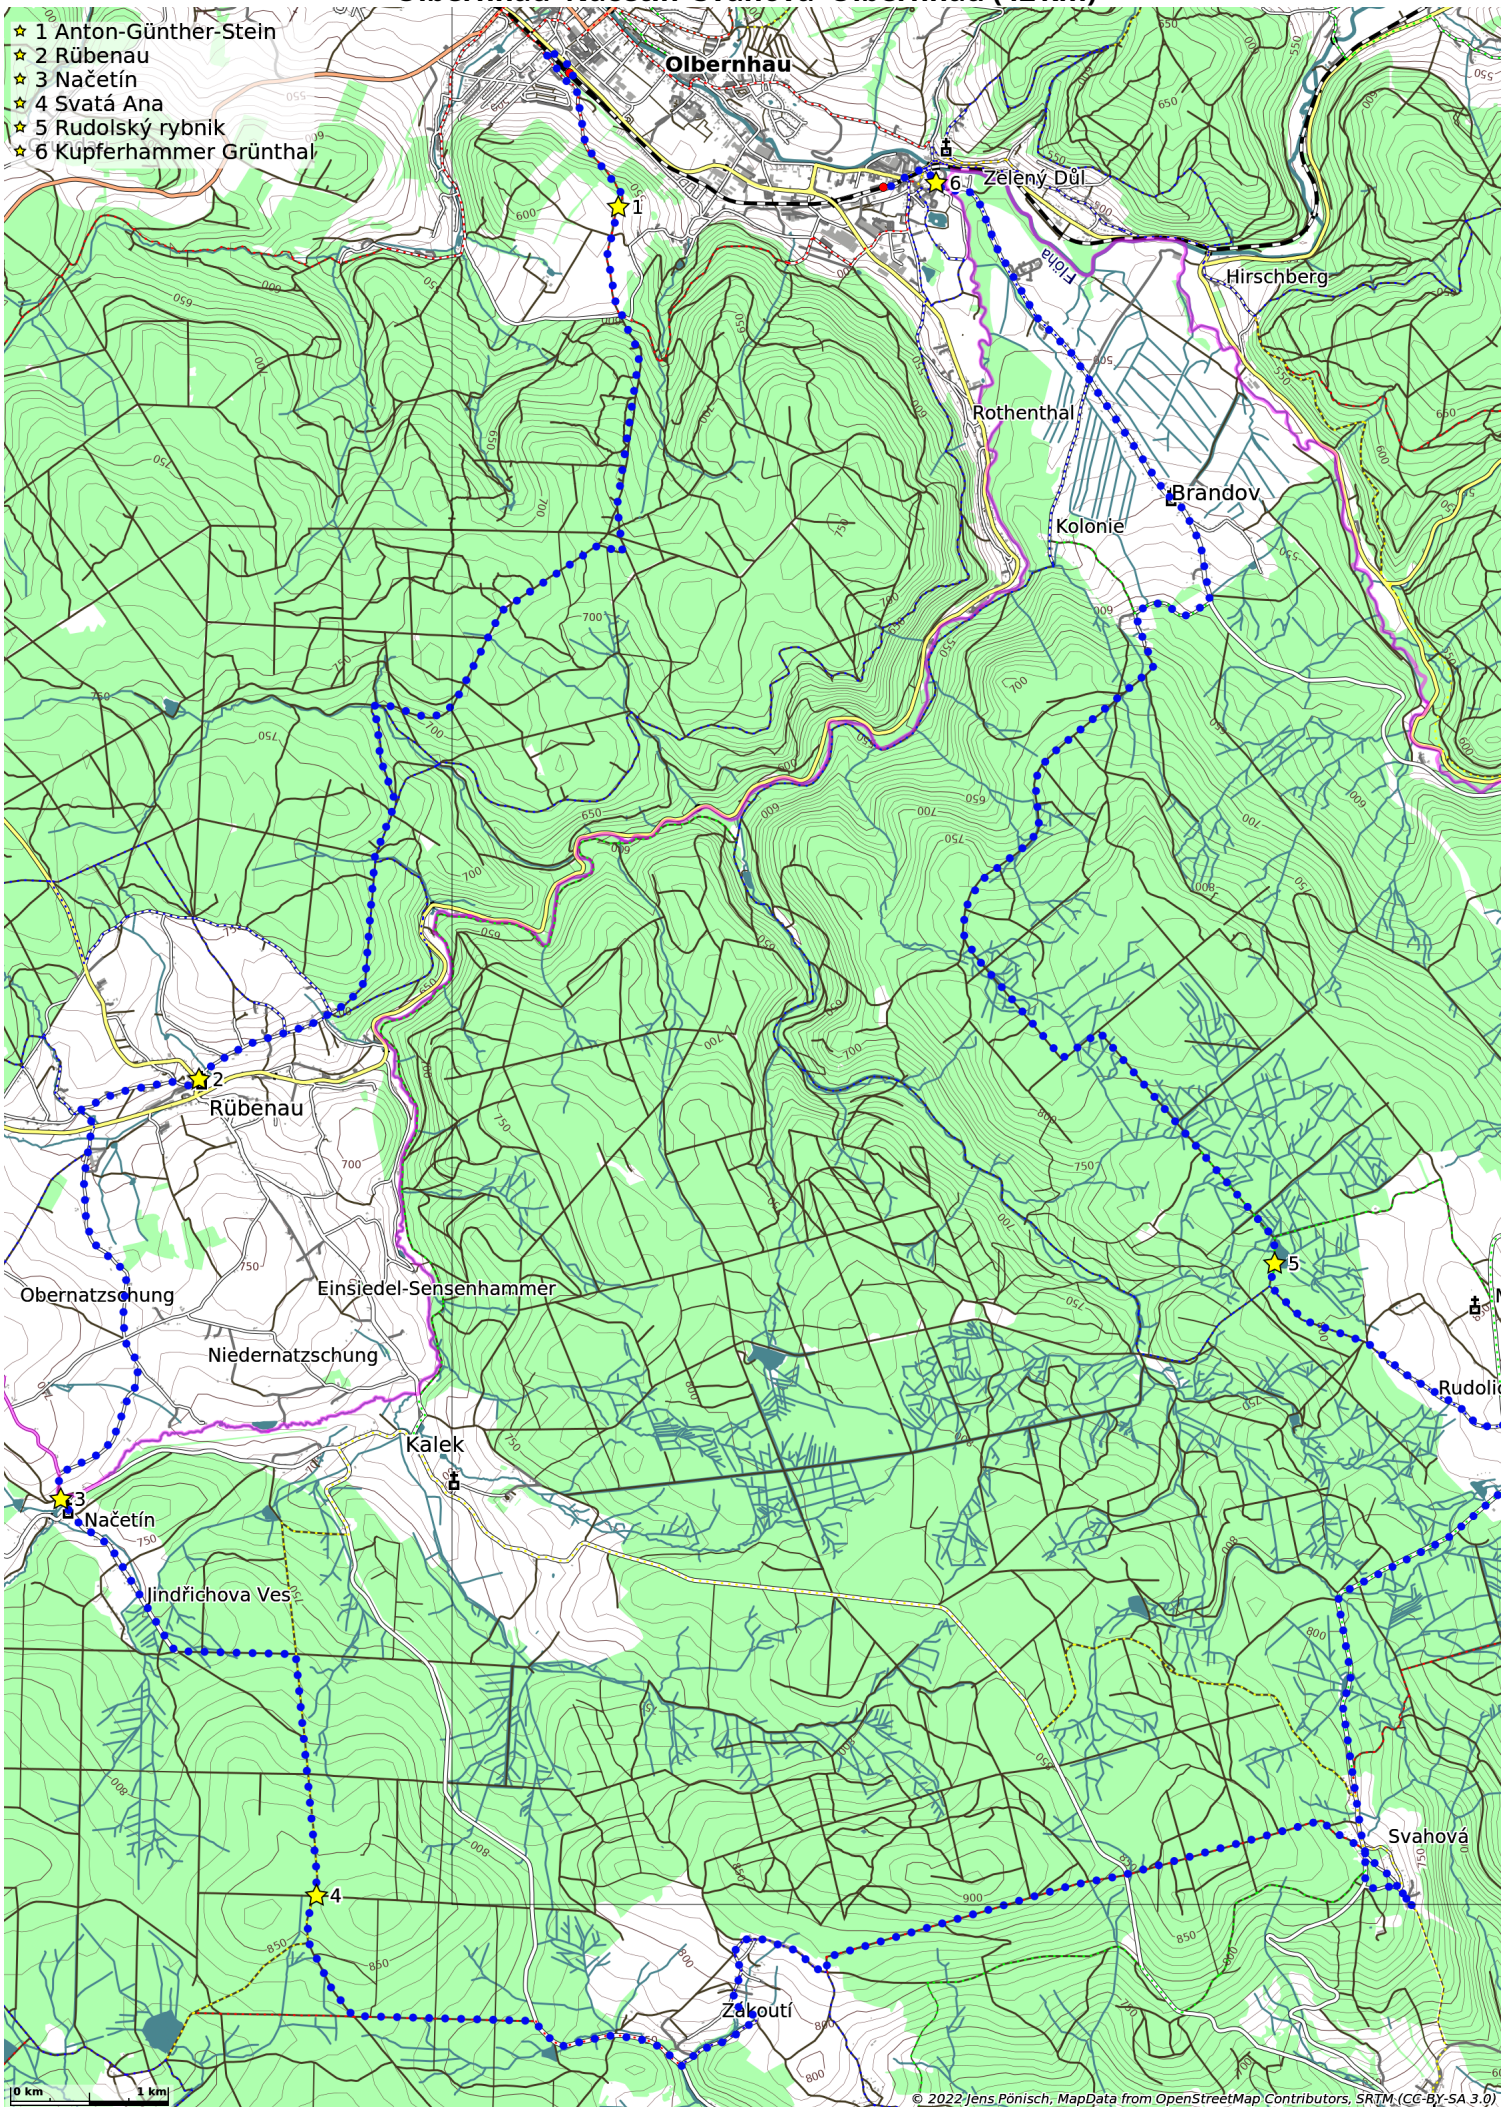

Olbernhau-Načetín-Svahová-Olbernhau (42 km)

- ★ 1 Anton-Günther-Stein
- ★ 2 Rübenu
- ★ 3 Načetín
- ★ 4 Svatá Ana
- ★ 5 Rudolský rybník
- ★ 6 Kúperhammer Grünthal

- ★ 1 Anton-Günther-Stein
- ★ 2 Rudolský rybník
- ★ 3 Kupferhammer Grünthal