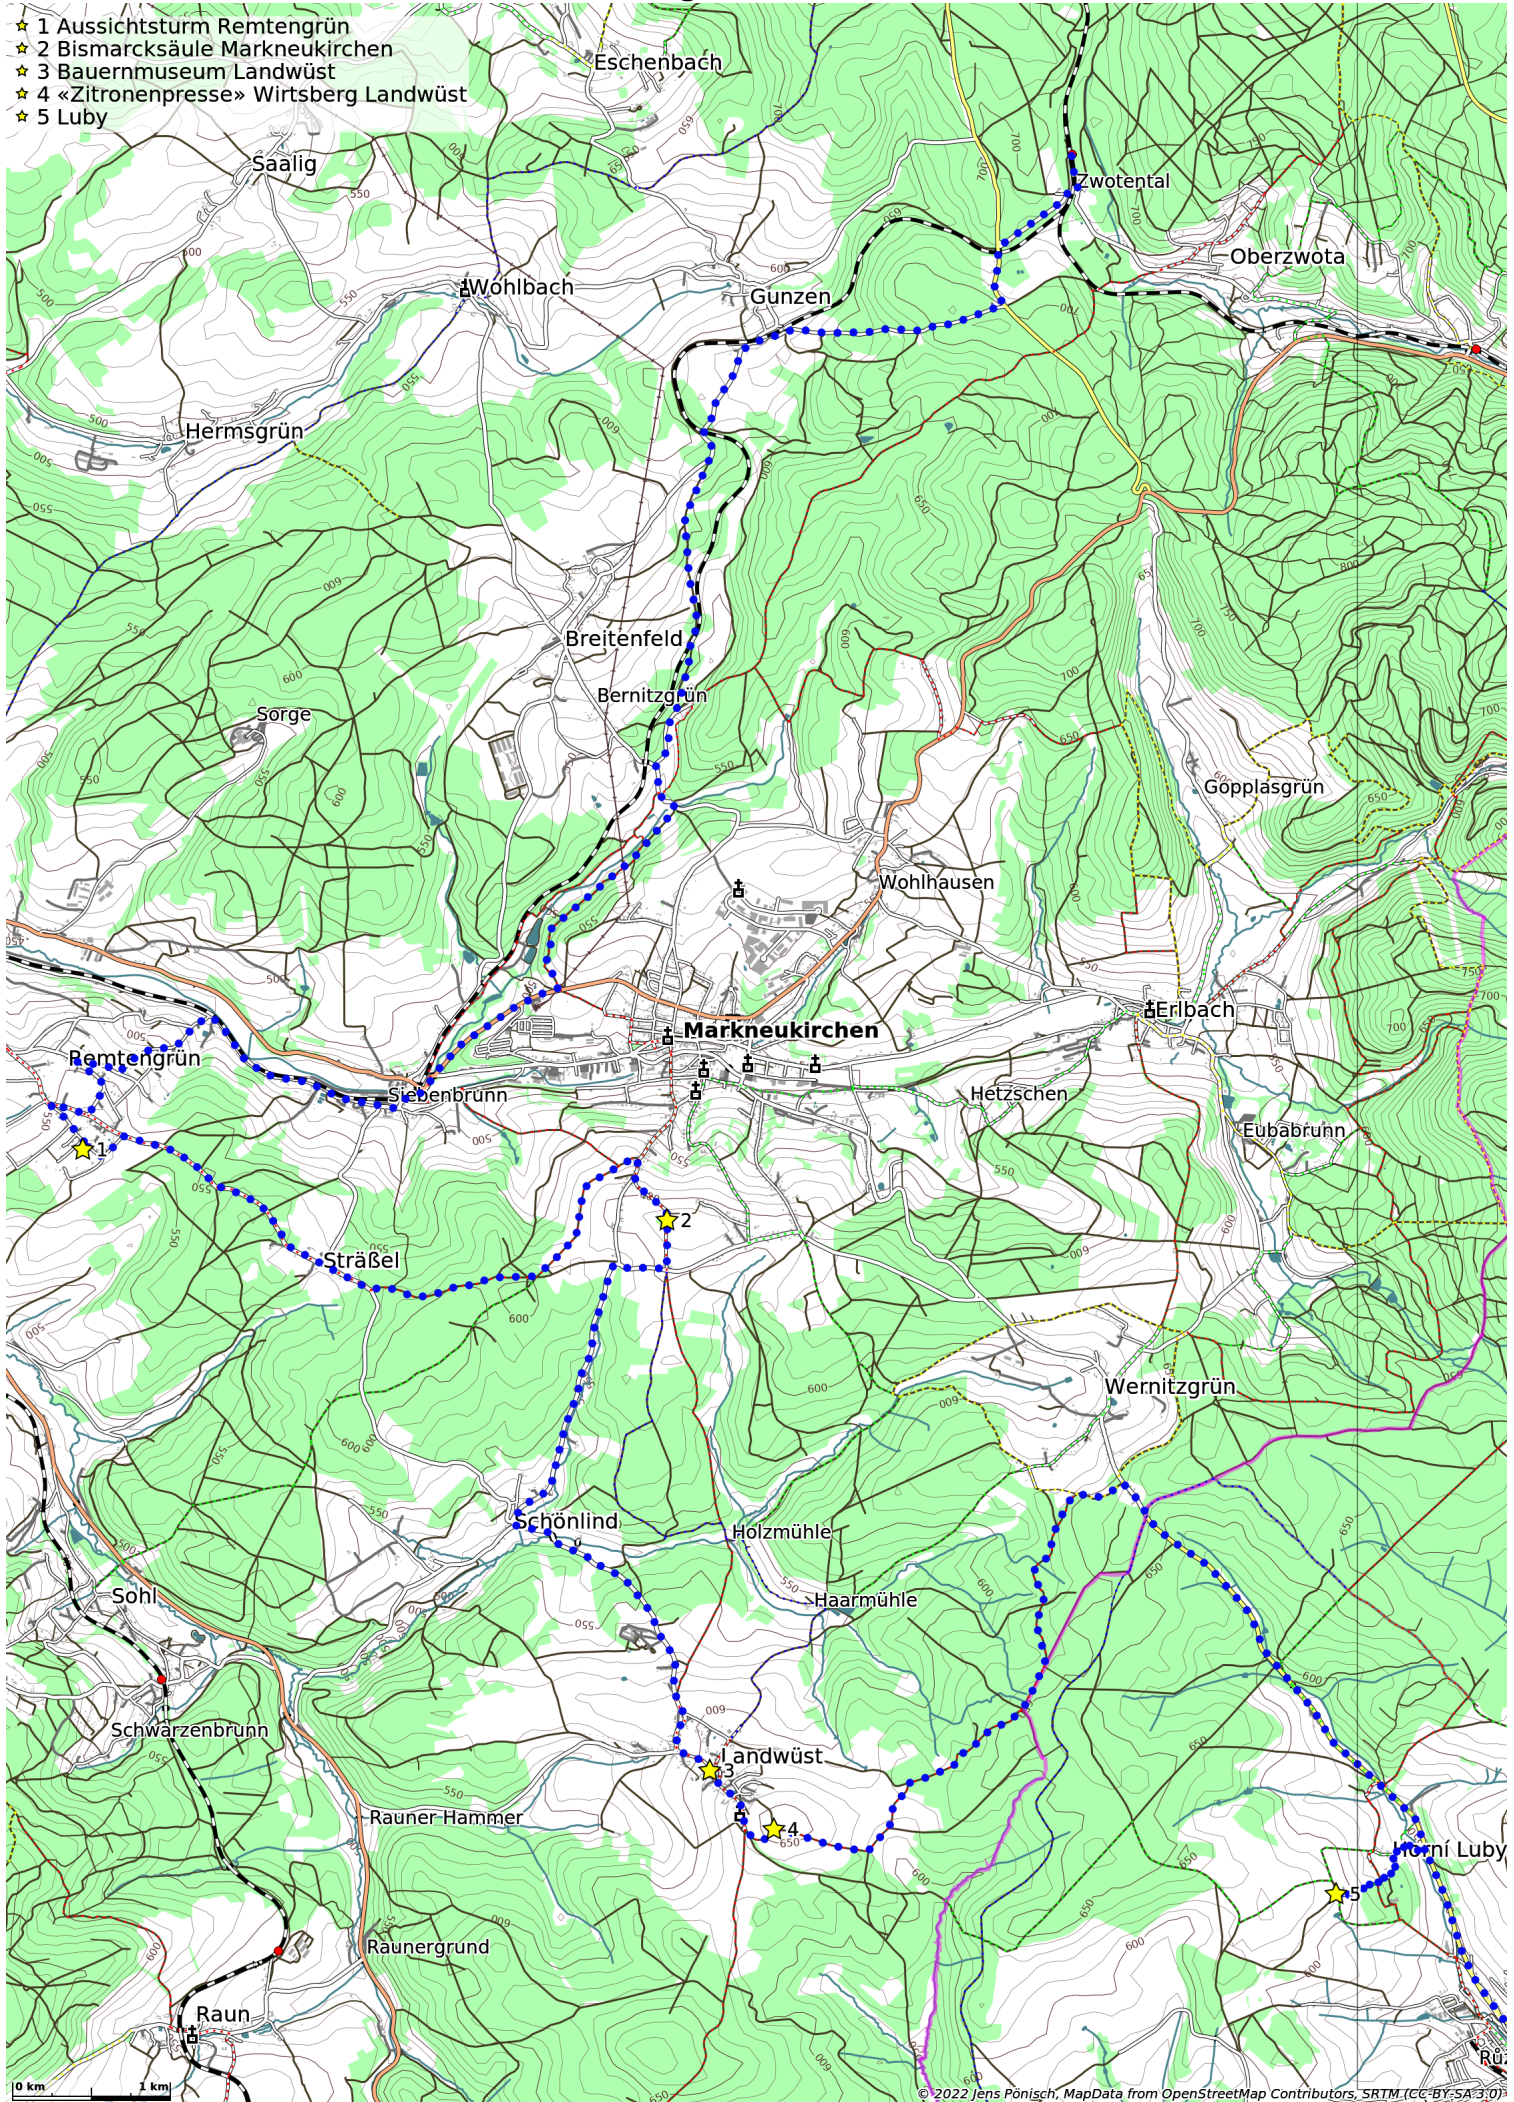

Türme des Vogtlandkammes (95 km)

- ★ 1 Aussichtsturm Remtengrün
- ★ 2 Bismarcksäule Markneukirchen
- ★ 3 Bauernmuseum Landwüst
- ★ 4 «Zitronenpresse» Wirtsberg Landwüst
- ★ 5 Luby

- ★ 1 Luby
- ★ 2 Bleibergturm

- ★ 1 Bleibergturm
- ★ 2 Aschbergturm
- Rautenkranz

- ★ 1 Wildenthal
- ★ 2 Blauenthal
- ★ 3 Mulderadweg

0 km 1 km

© 2022 Jens Pöschel, MapData from OpenStreetMap Contributors, SRTM (CC-BY-SA 3.0)