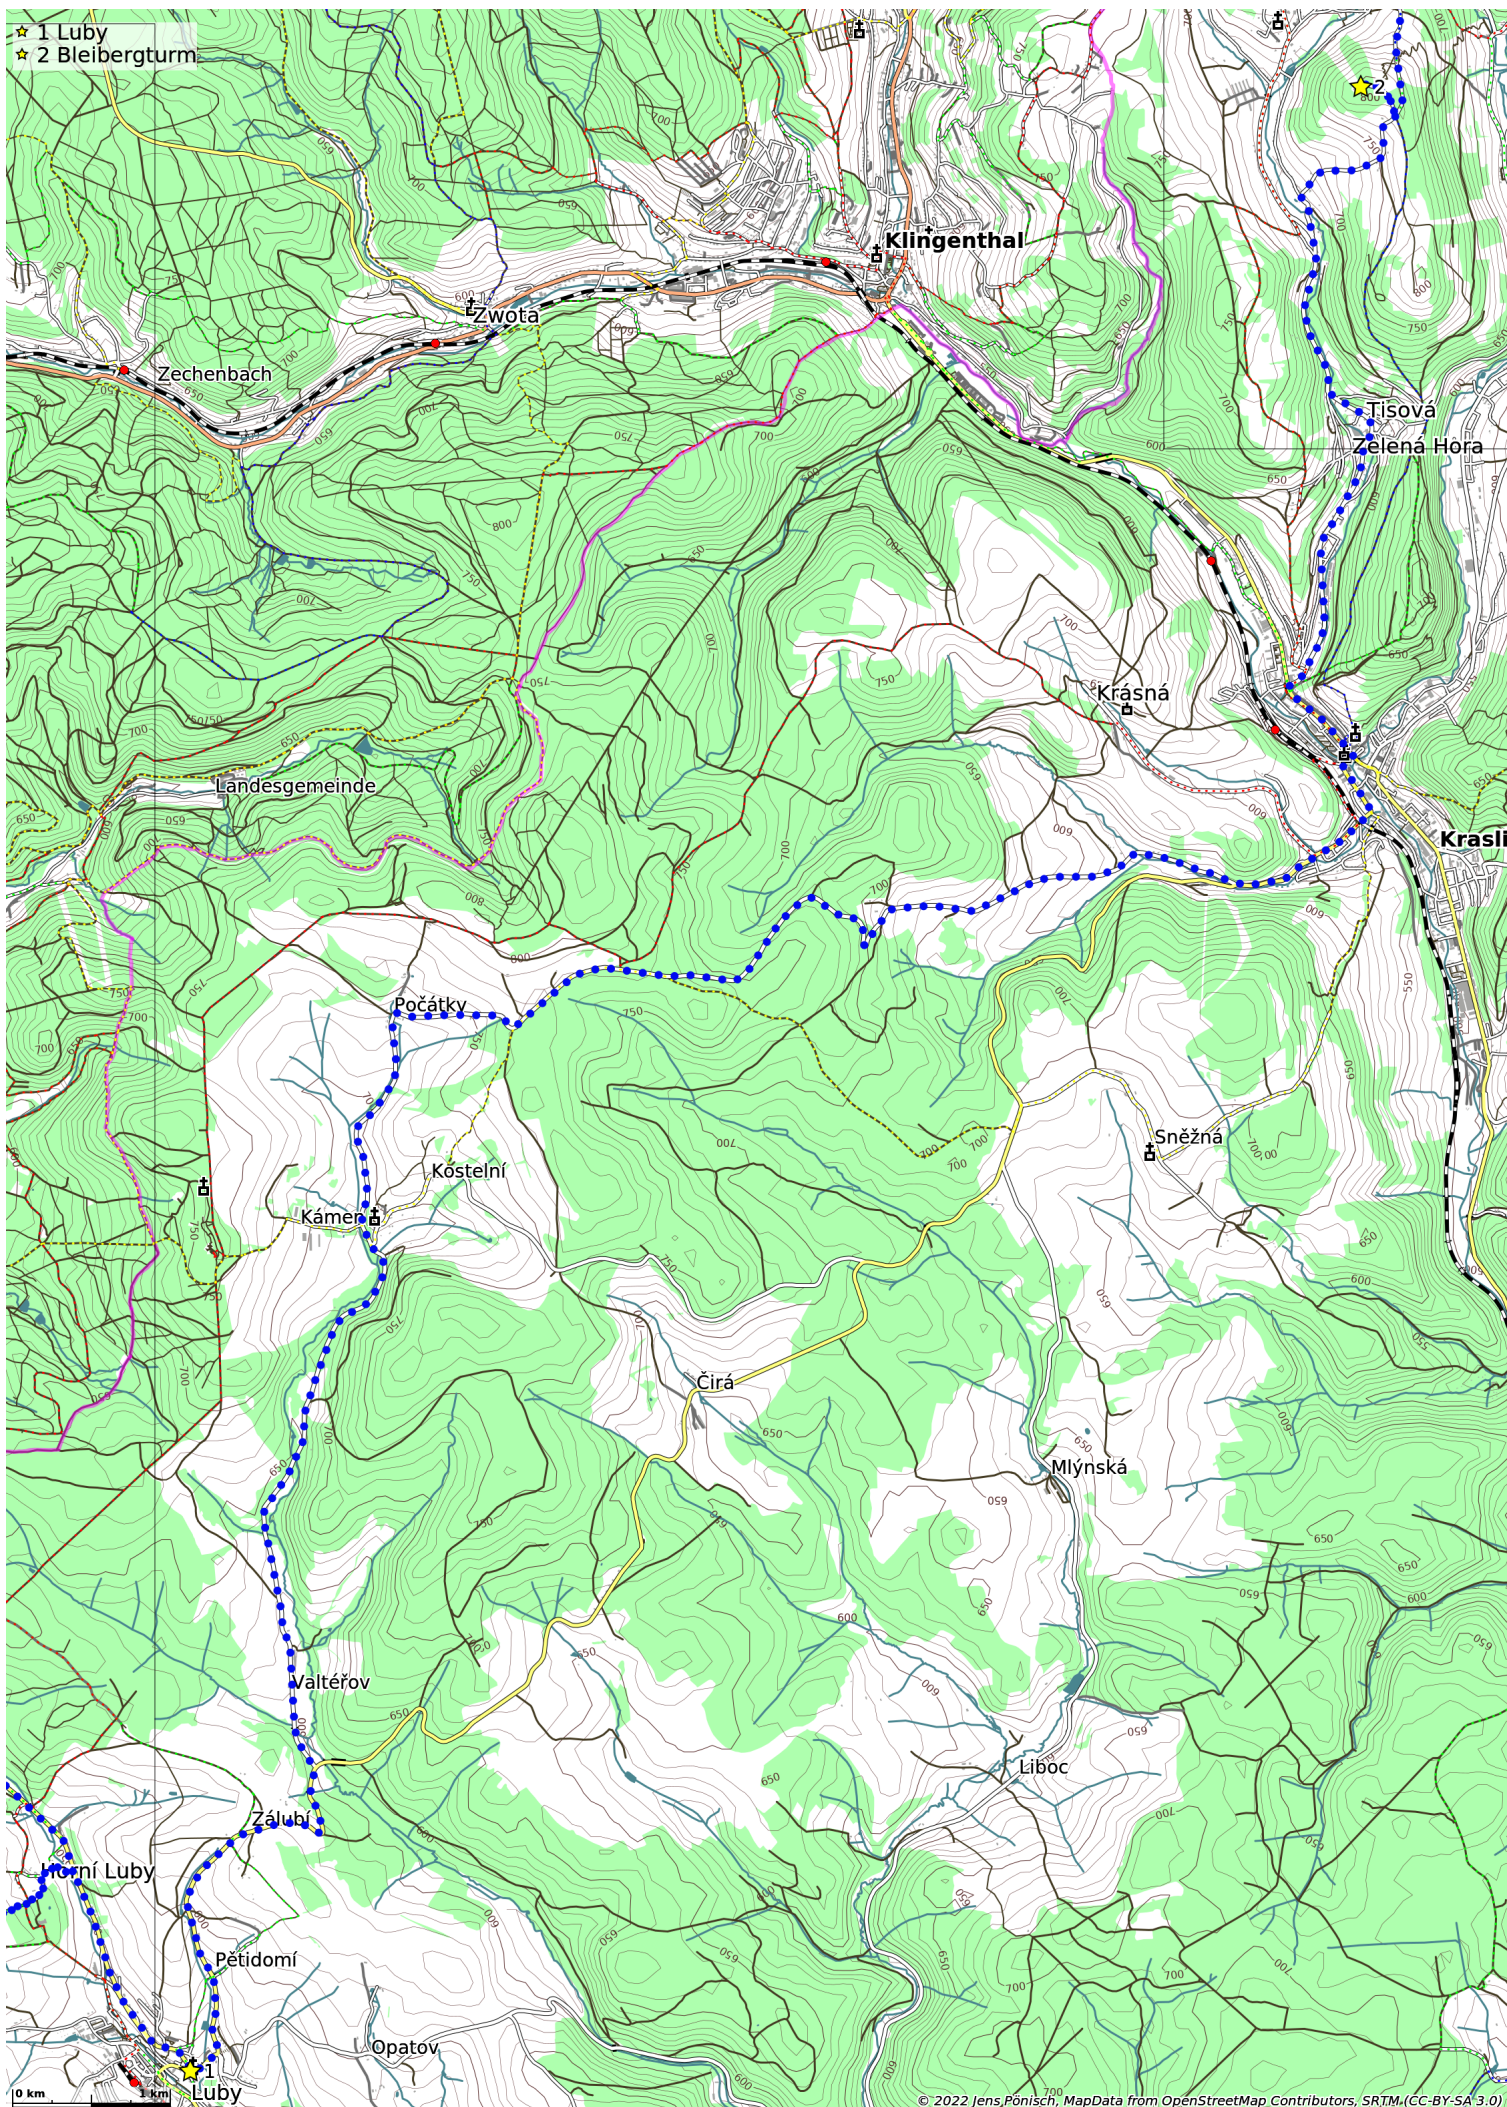

Türme des Vogtlandkammes (95 km)

- ★ 1 Aussichtsturm Remtengrün
- ★ 2 Bismarcksäule Markneukirchen
- ★ 3 Bauernmuseum Landwüst
- ★ 4 «Zitronenpresse» Wirtsberg Landwüst
- ★ 5 Luby

- ★ 1 Luby
- ★ 2 Bleibergturm

- ★ 1 Bleibergturm
- ★ 2 Aschbergturm
- Rautenkranz

- ★ 1 Wildenthal
- ★ 2 Blauenthal
- ★ 3 Mulderadweg

0 km 1 km

© 2022 Jens Pöschel, MapData from OpenStreetMap Contributors, SRTM (CC-BY-SA 3.0)