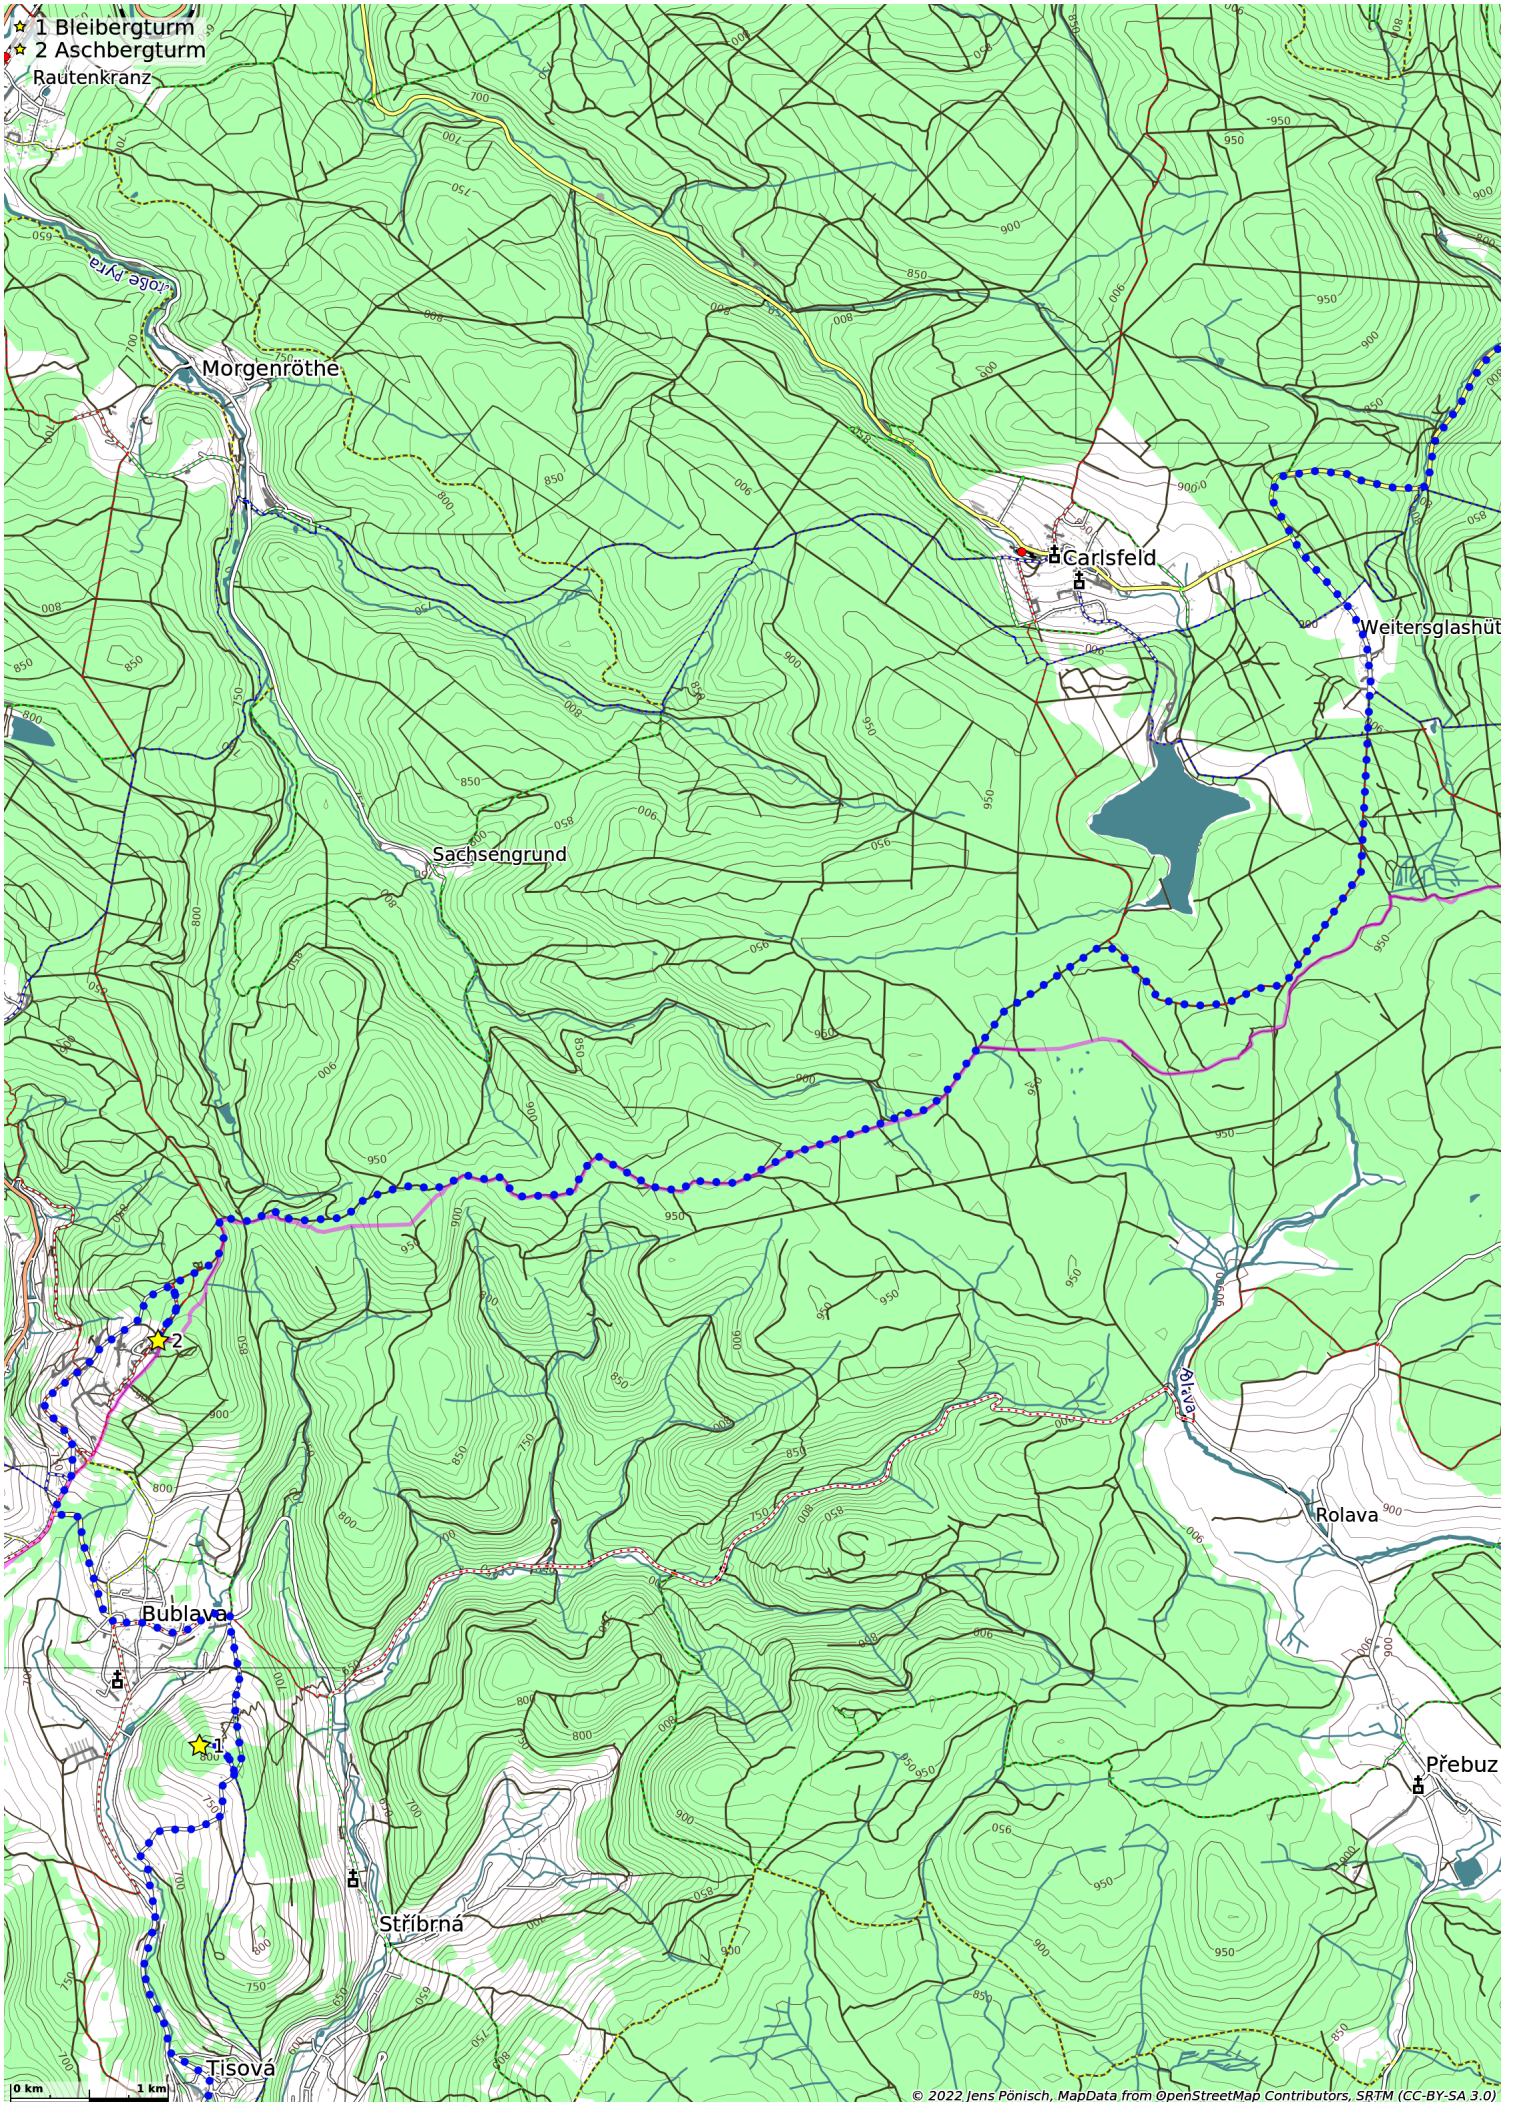

Türme des Vogtlandkammes (95 km)

- ★ 1 Aussichtsturm Remtengrün
- ★ 2 Bismarcksäule Markneukirchen
- ★ 3 Bauernmuseum Landwüst
- ★ 4 «Zitronenpresse» Wirtsberg Landwüst
- ★ 5 Luby

- ★ 1 Luby
- ★ 2 Bleibergturm

- ★ 1 Bleibergturm
- ★ 2 Aschbergturm
- Rautenkranz

- ★ 1 Wildenthal
- ★ 2 Blauenthal
- ★ 3 Mulderadweg

0 km 1 km

© 2022 Jens Pöschel, MapData from OpenStreetMap Contributors, SRTM (CC-BY-SA 3.0)