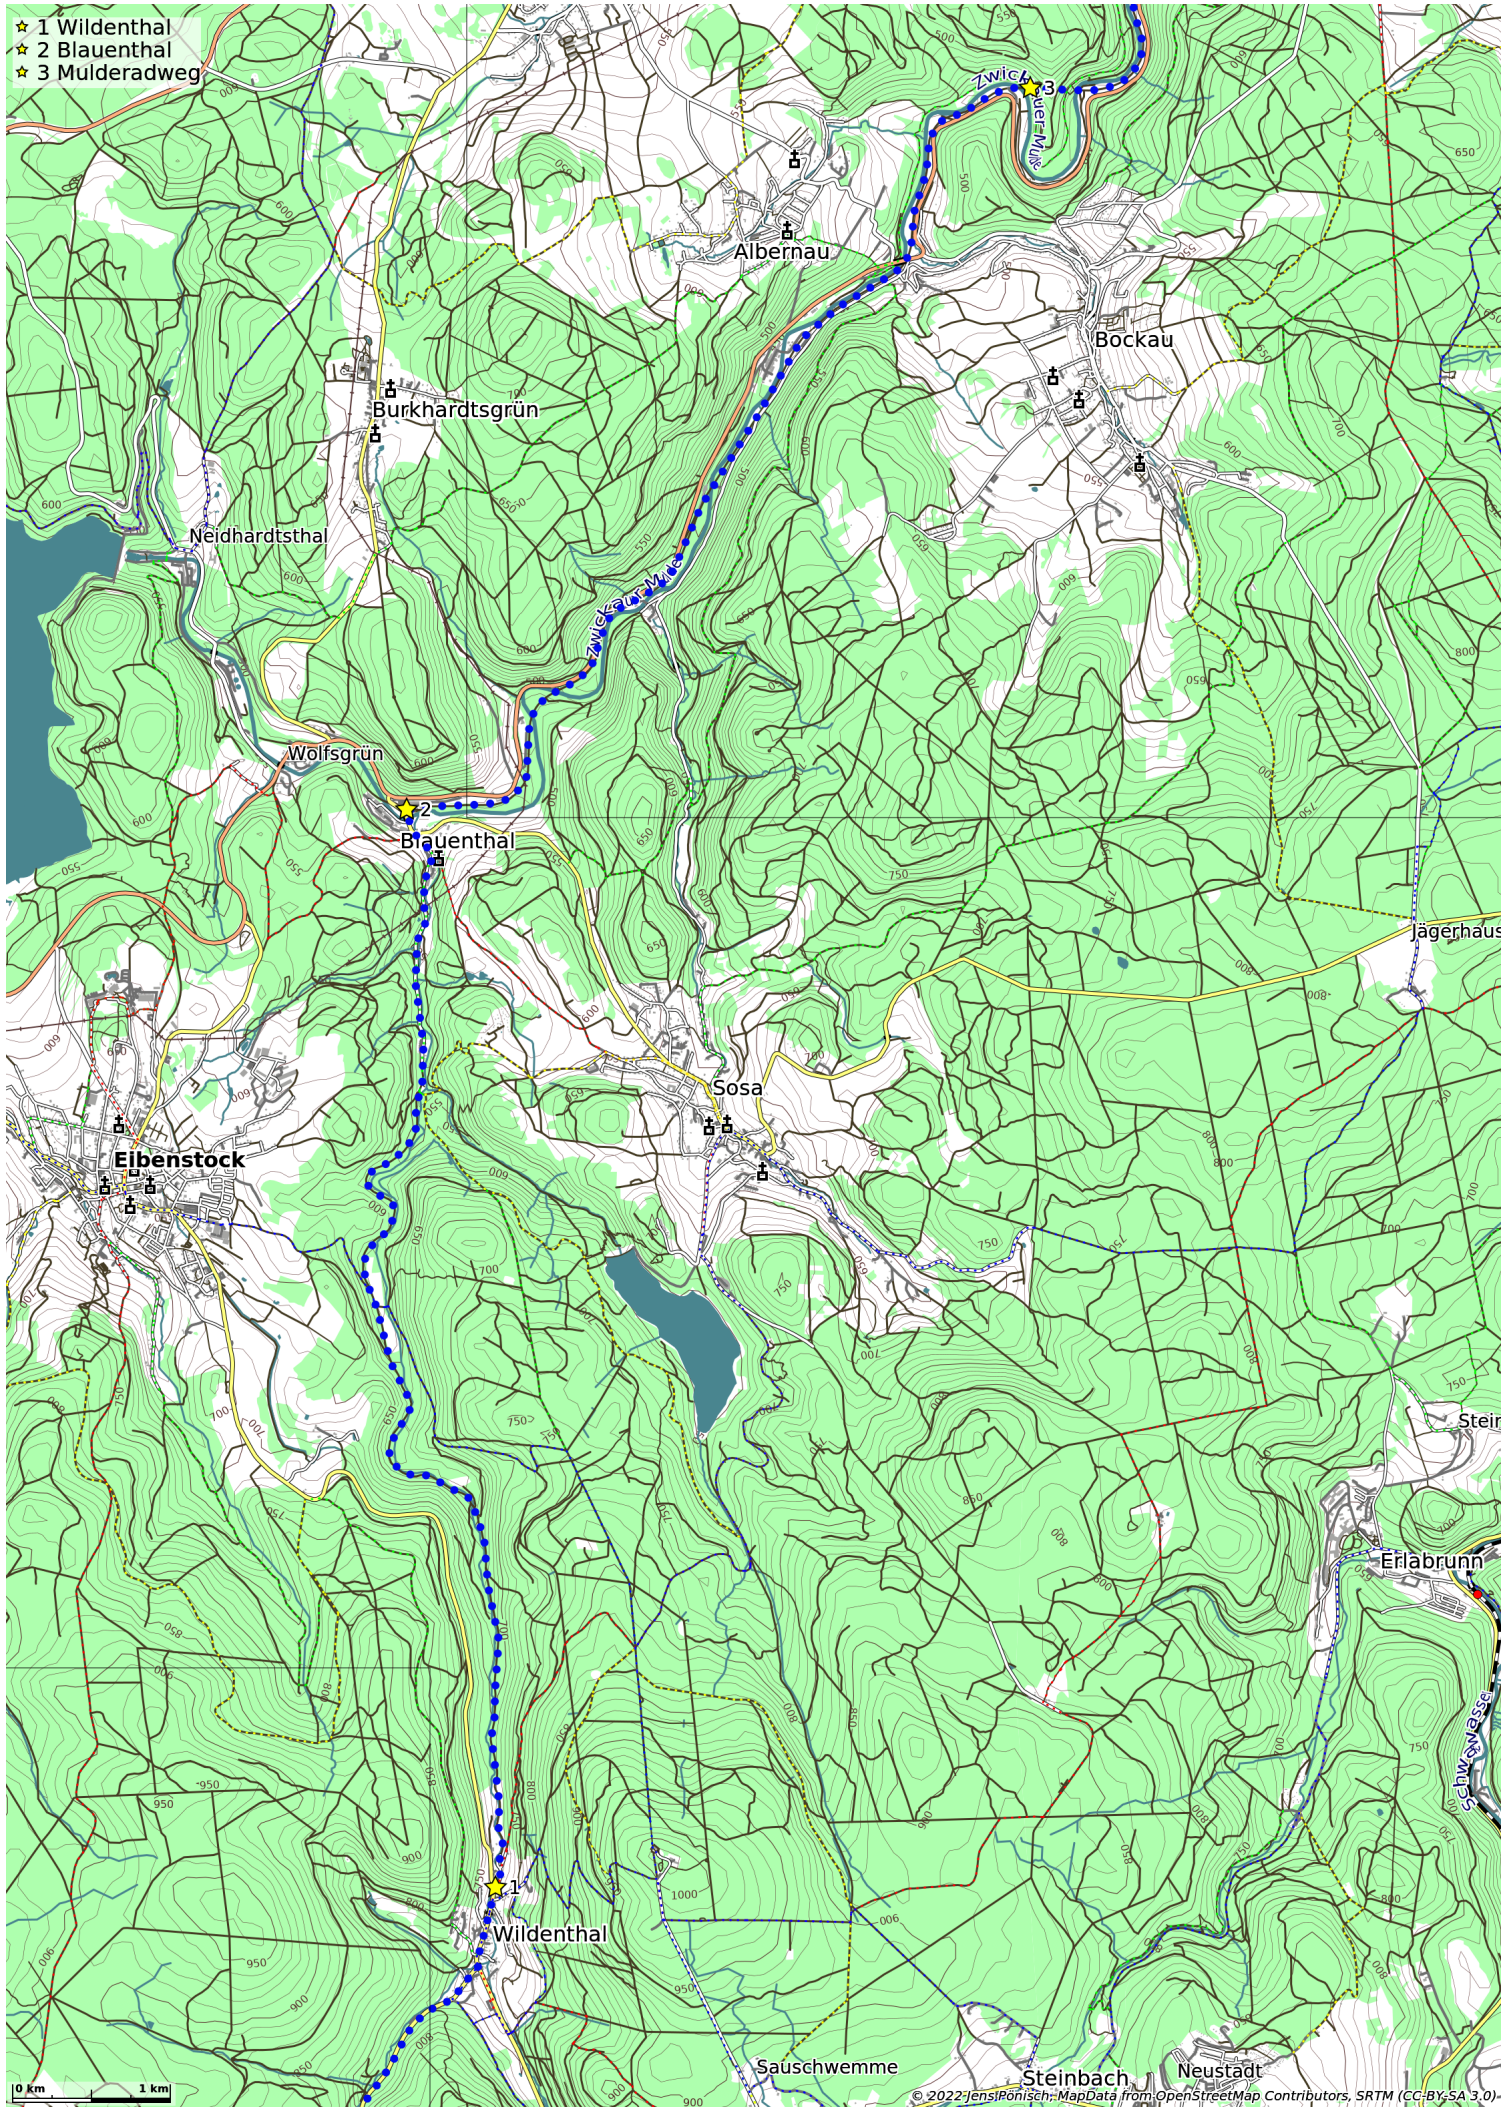

Türme des Vogtlandkammes (95 km)

- ★ 1 Aussichtsturm Remtengrün
- ★ 2 Bismarcksäule Markneukirchen
- ★ 3 Bauernmuseum Landwüst
- ★ 4 «Zitronenpresse» Wirtsberg Landwüst
- ★ 5 Luby

- ★ 1 Luby
- ★ 2 Bleibergturm

- ★ 1 Bleibergturm
- ★ 2 Aschbergturm
- Rautenkranz

- ★ 1 Wildenthal
- ★ 2 Blauenthal
- ★ 3 Mulderadweg

0 km 1 km

© 2022 Jens Pöschel, MapData from OpenStreetMap Contributors, SRTM (CC-BY-SA 3.0)