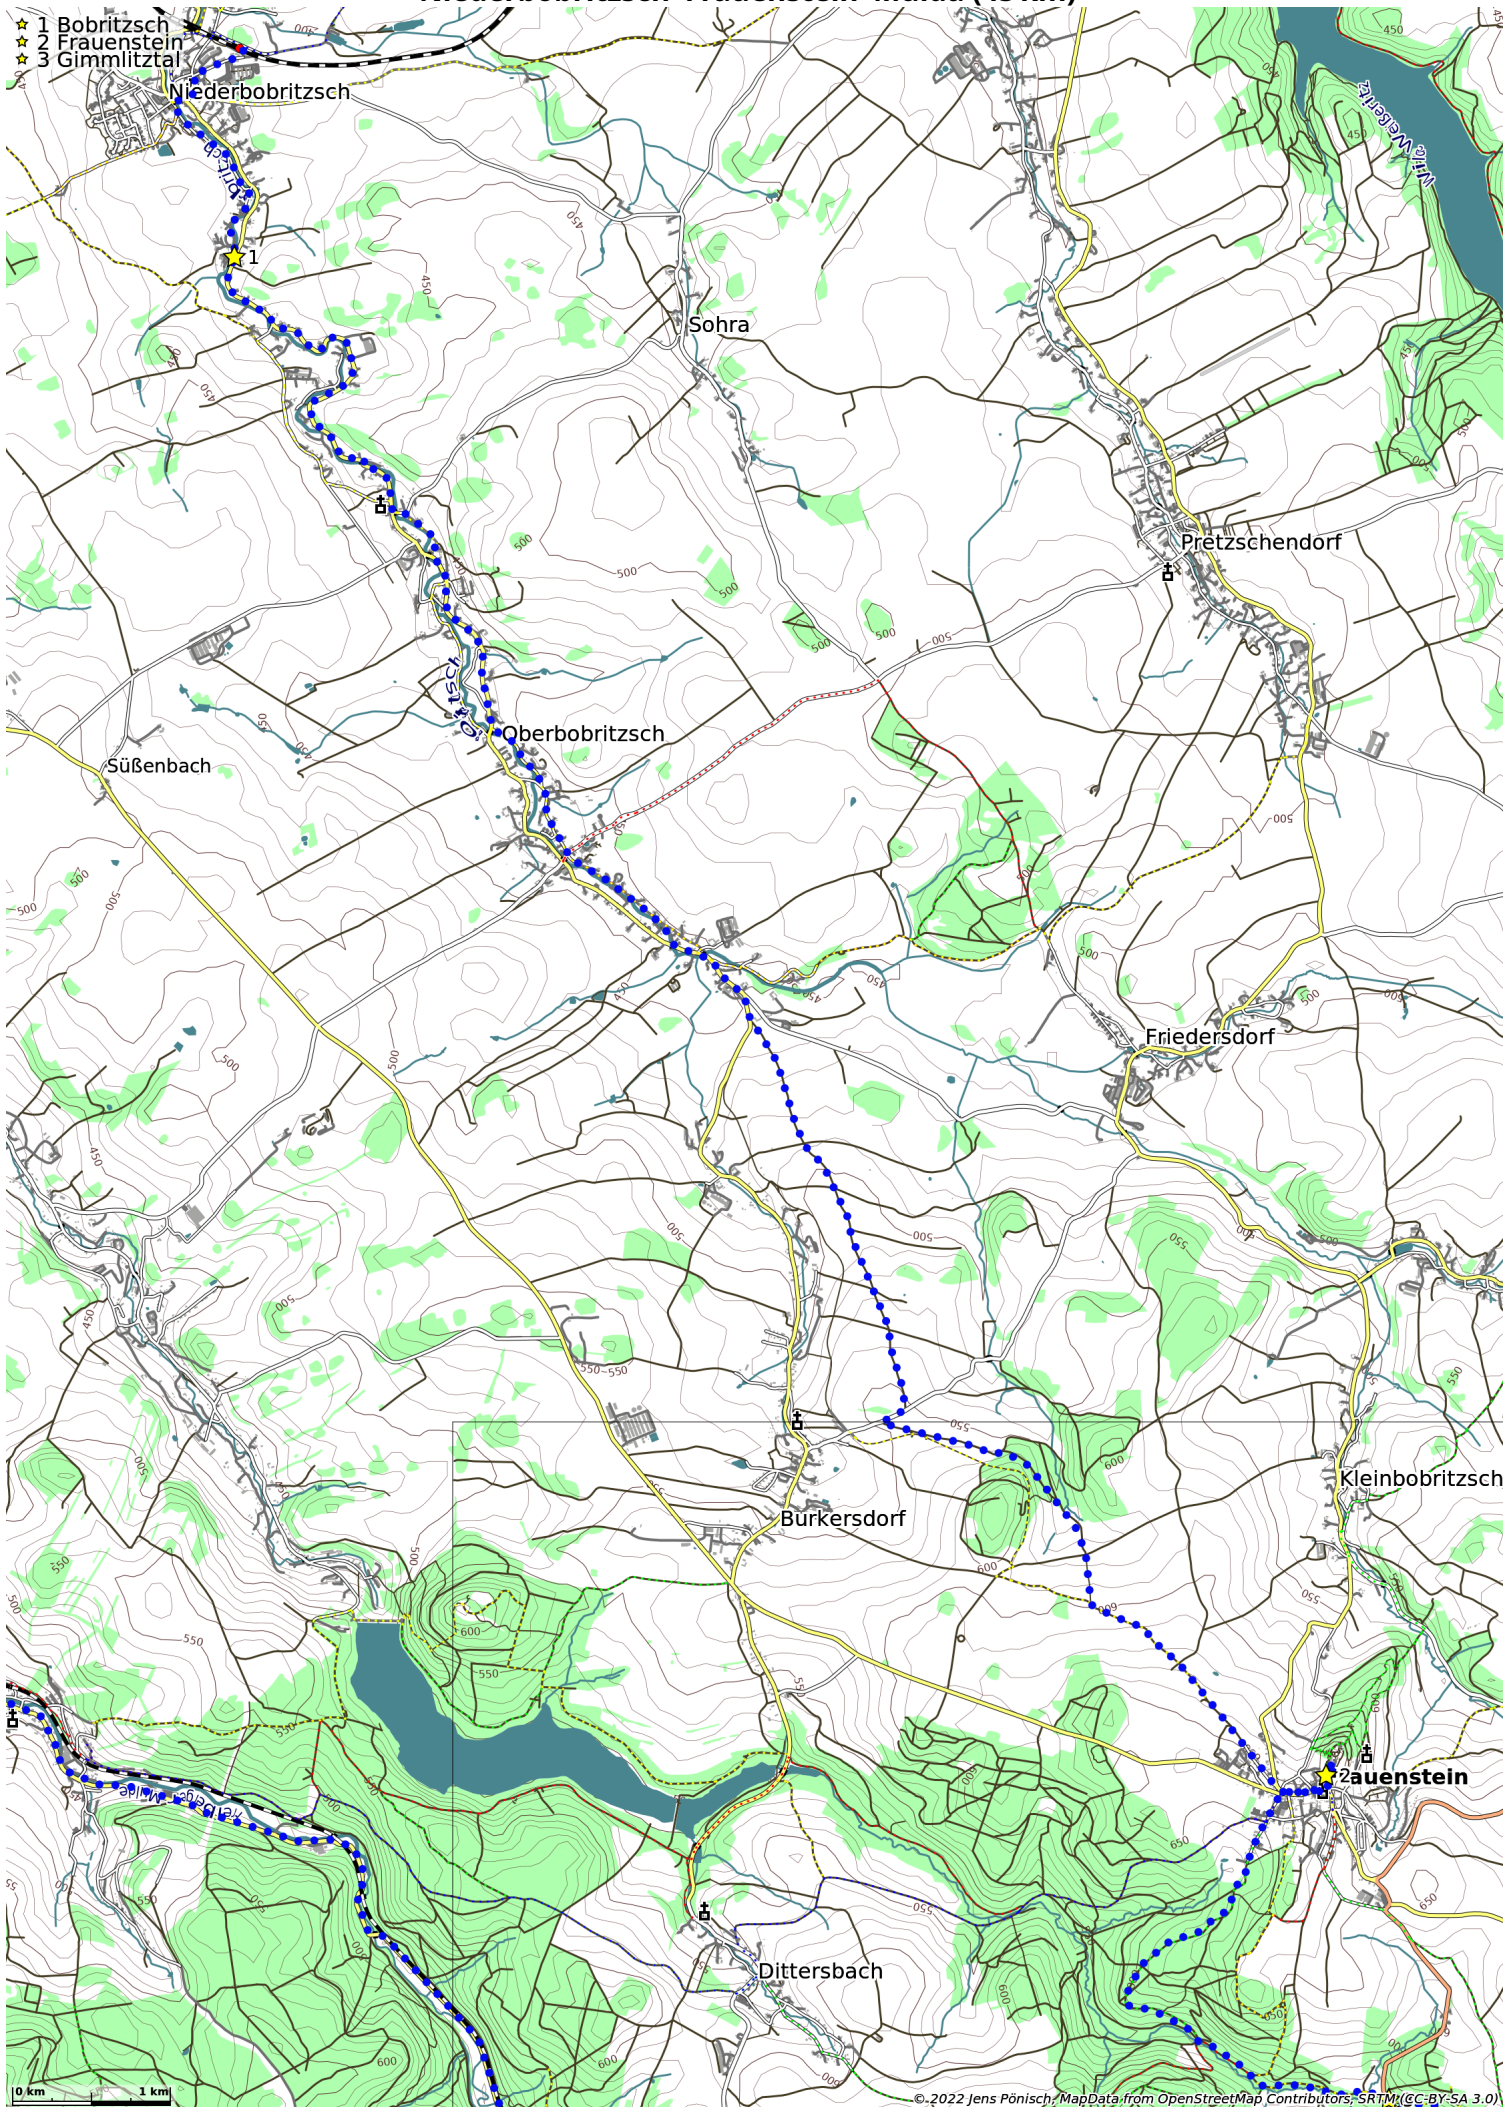

# Niederbobritzsch-Frauenstein-Mulda (45 km)

- ★ 1 Bobritzsch
- ★ 2 Frauenstein
- ★ 3 Gimmilitztal

0 km 1 km

- ★ 1 Frauenstein
- ★ 2 Gimmlitztal
- ★ 3 Gimmlitztal
- ★ 4 Krötenbachtal