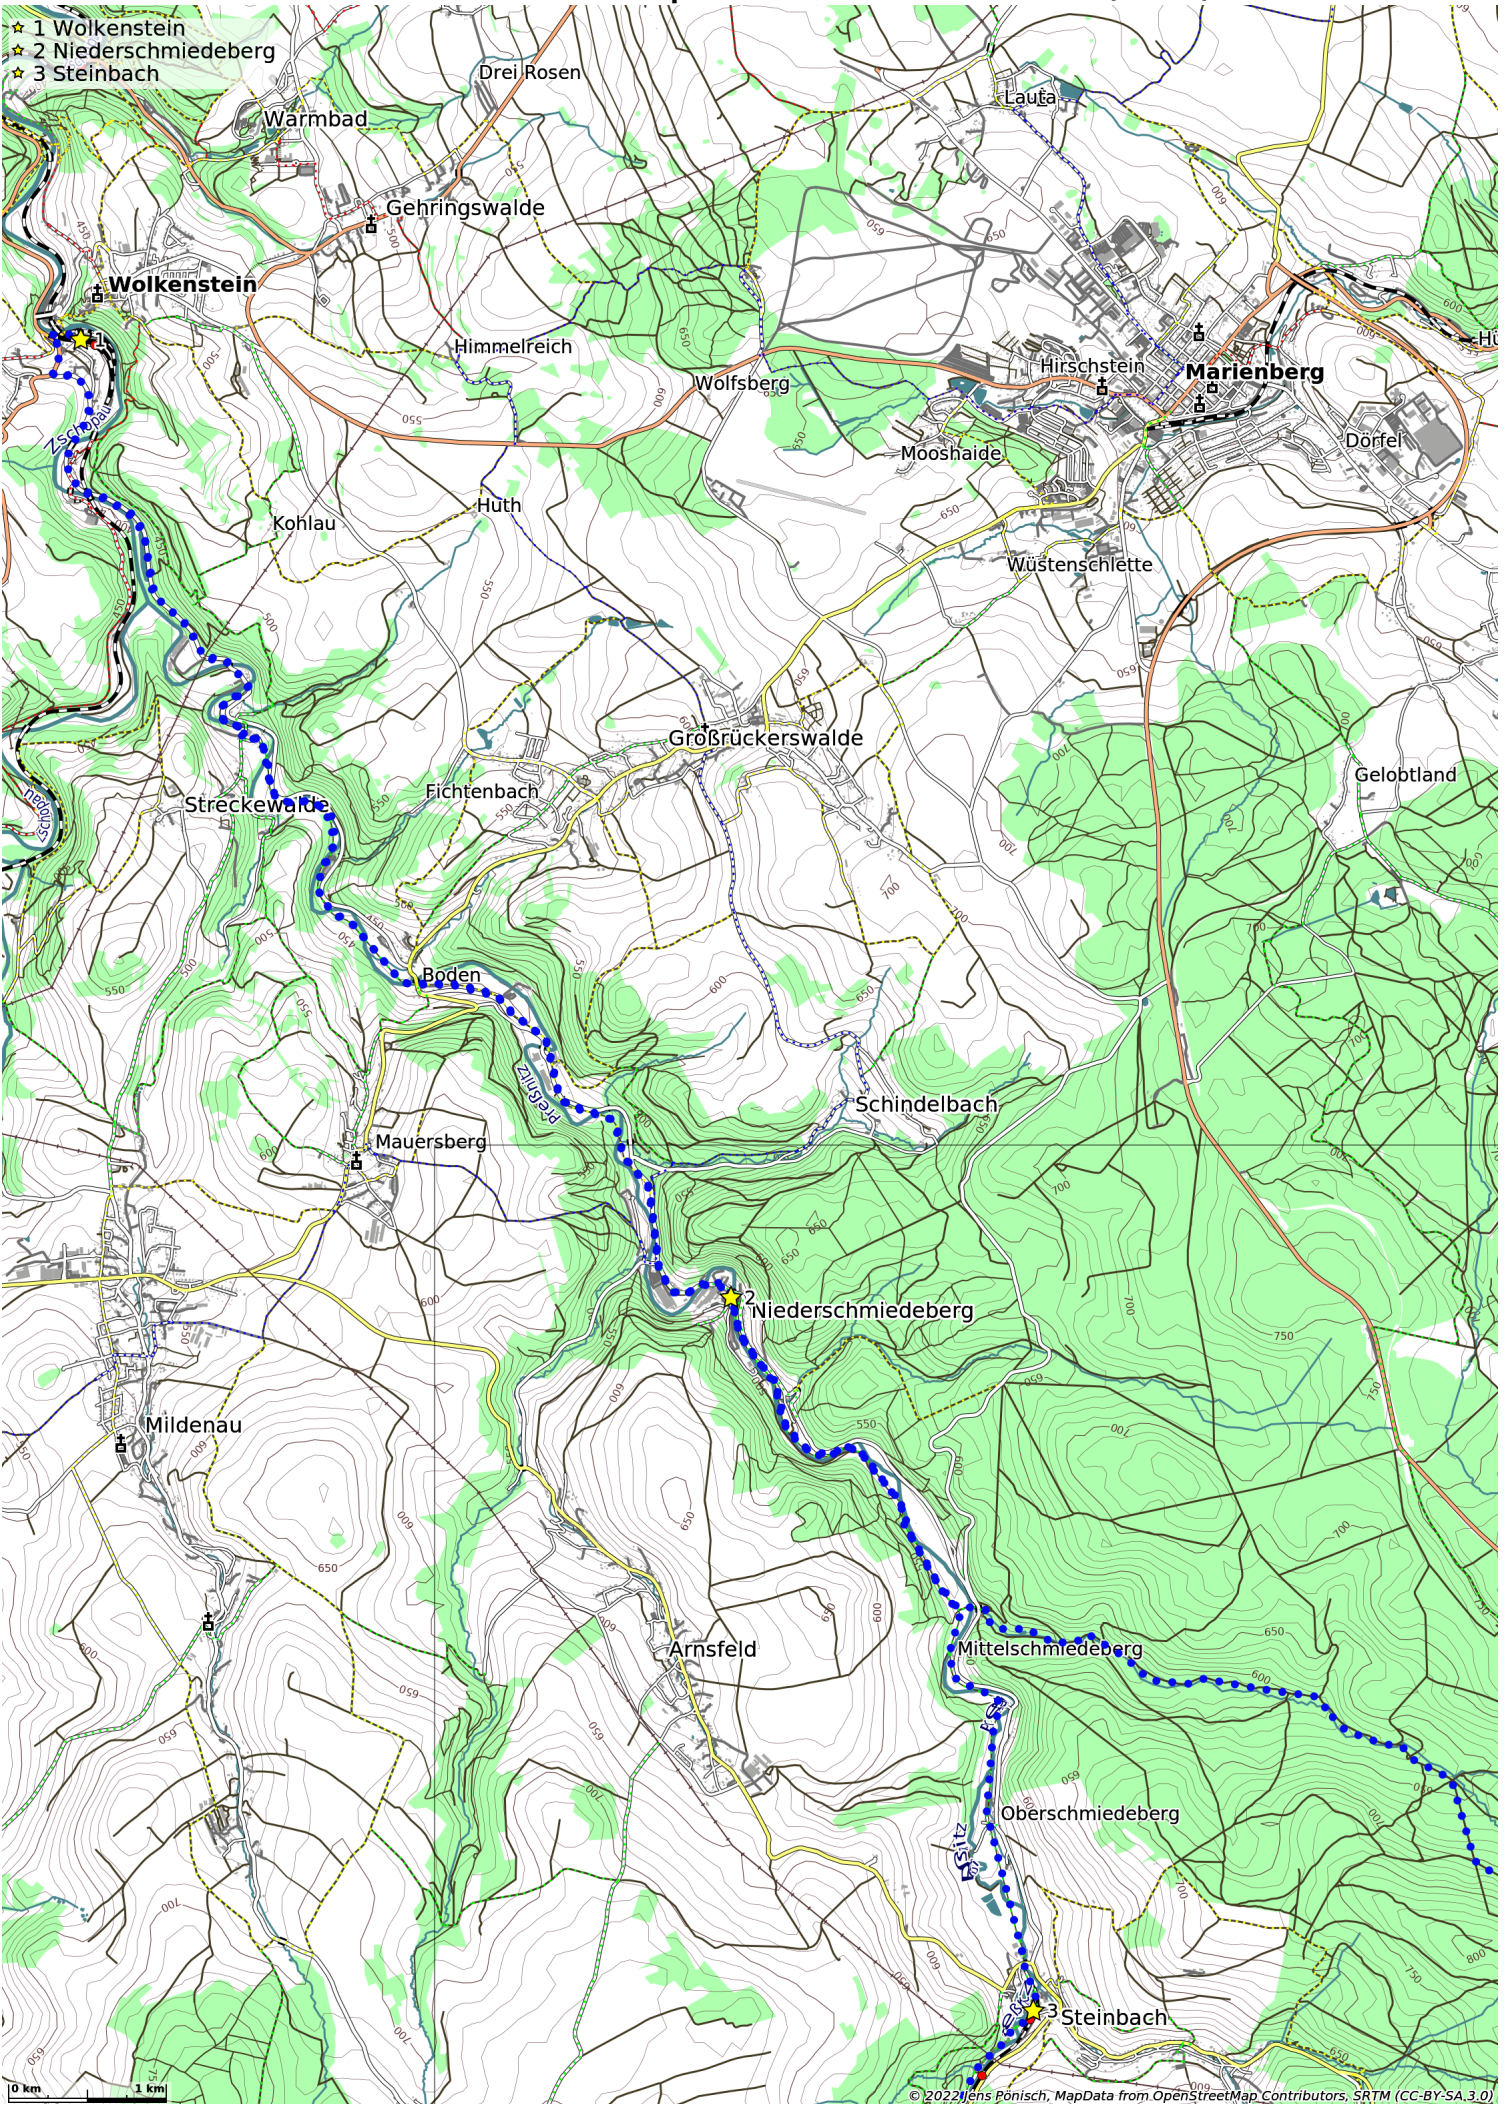

Wolkenstein-Hirtstein-Talsperre Přisečnice-Wolkenstein (60 km)

- ★ 1 Wolkenstein
- ★ 2 Niederschmiedeberg
- ★ 3 Steinbach

- ★ 1 Niederschmiedeberg
- ★ 2 Hirtstein
- ★ 3 Satzung
- ★ 4 Am Skelný vrch
- ★ 5 Talsperre Přisečnice
- ★ 6 Schmalzgrube
- ★ 7 Steinbach