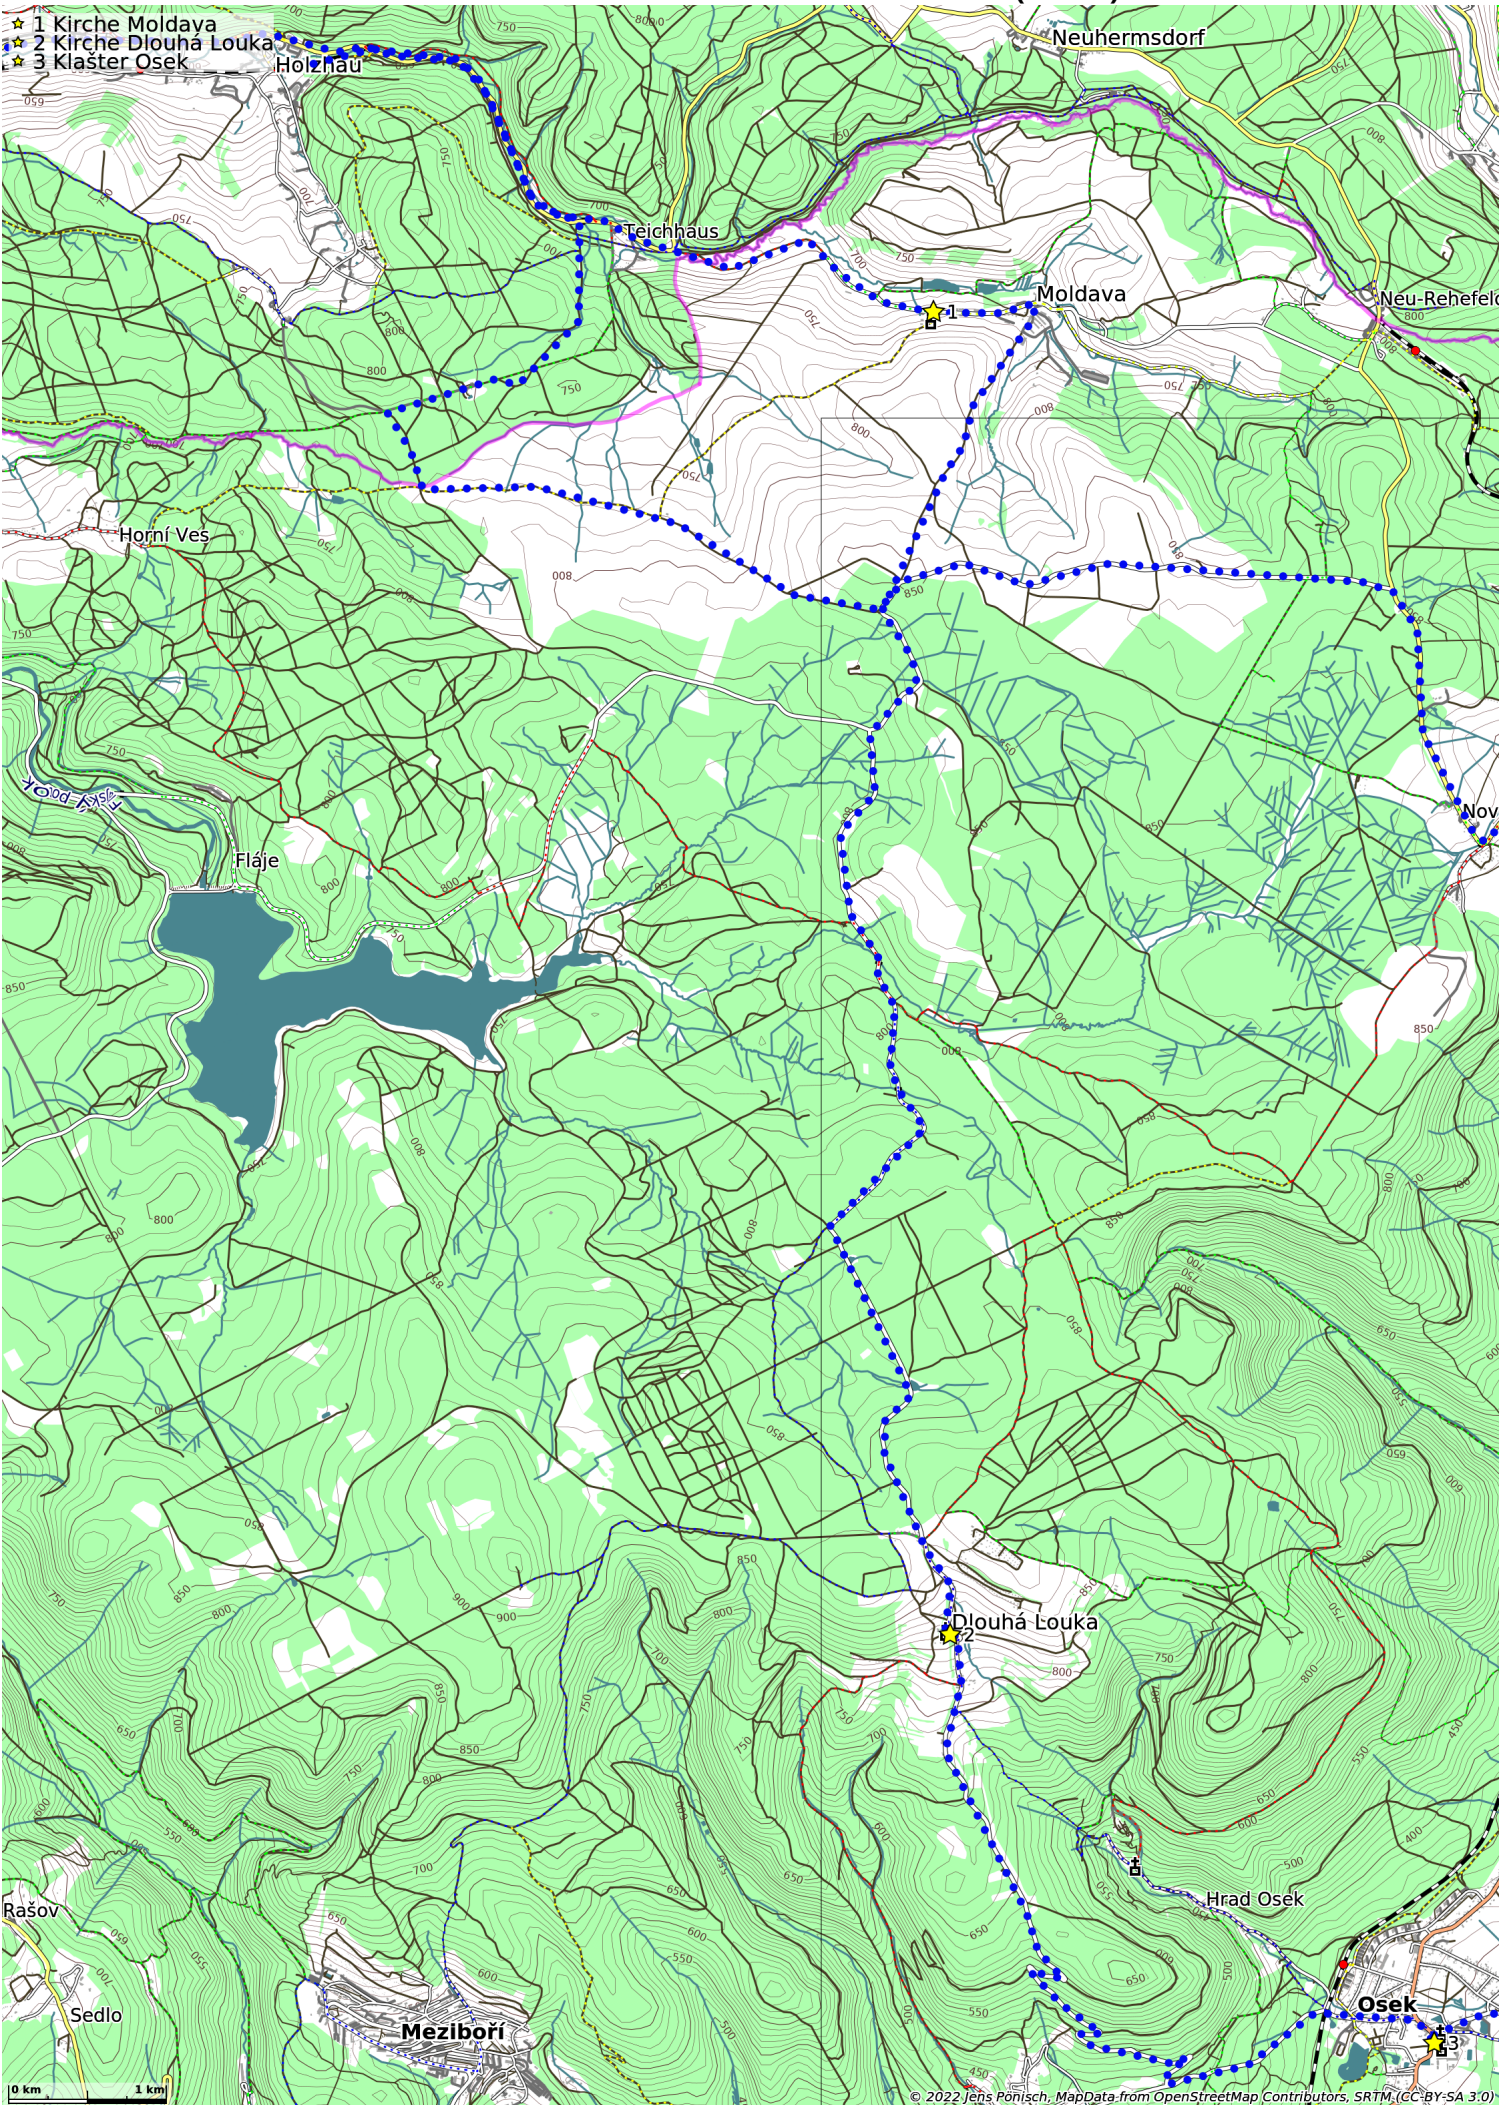

Holzhaus-Osek-Duchcov-Hrob-Bienenmühle (71 km)

- 1 Kirche Moldava
- 2 Kirche Dlouhá Louka
- 3 Kloster Osek

- ★ 1 Kirche Dlouhá Louka
- ★ 2 Klačter Osek
- ★ 3 Hradek Duchcov
- ★ 4 Hrob
- ★ 5 Viadukt Mikulov
- ★ 6 Bournák

bývalá Hrdlovka-Nový Dvůr

- ★ 1 Kirche Moldava
- ★ 2 Rechenberg