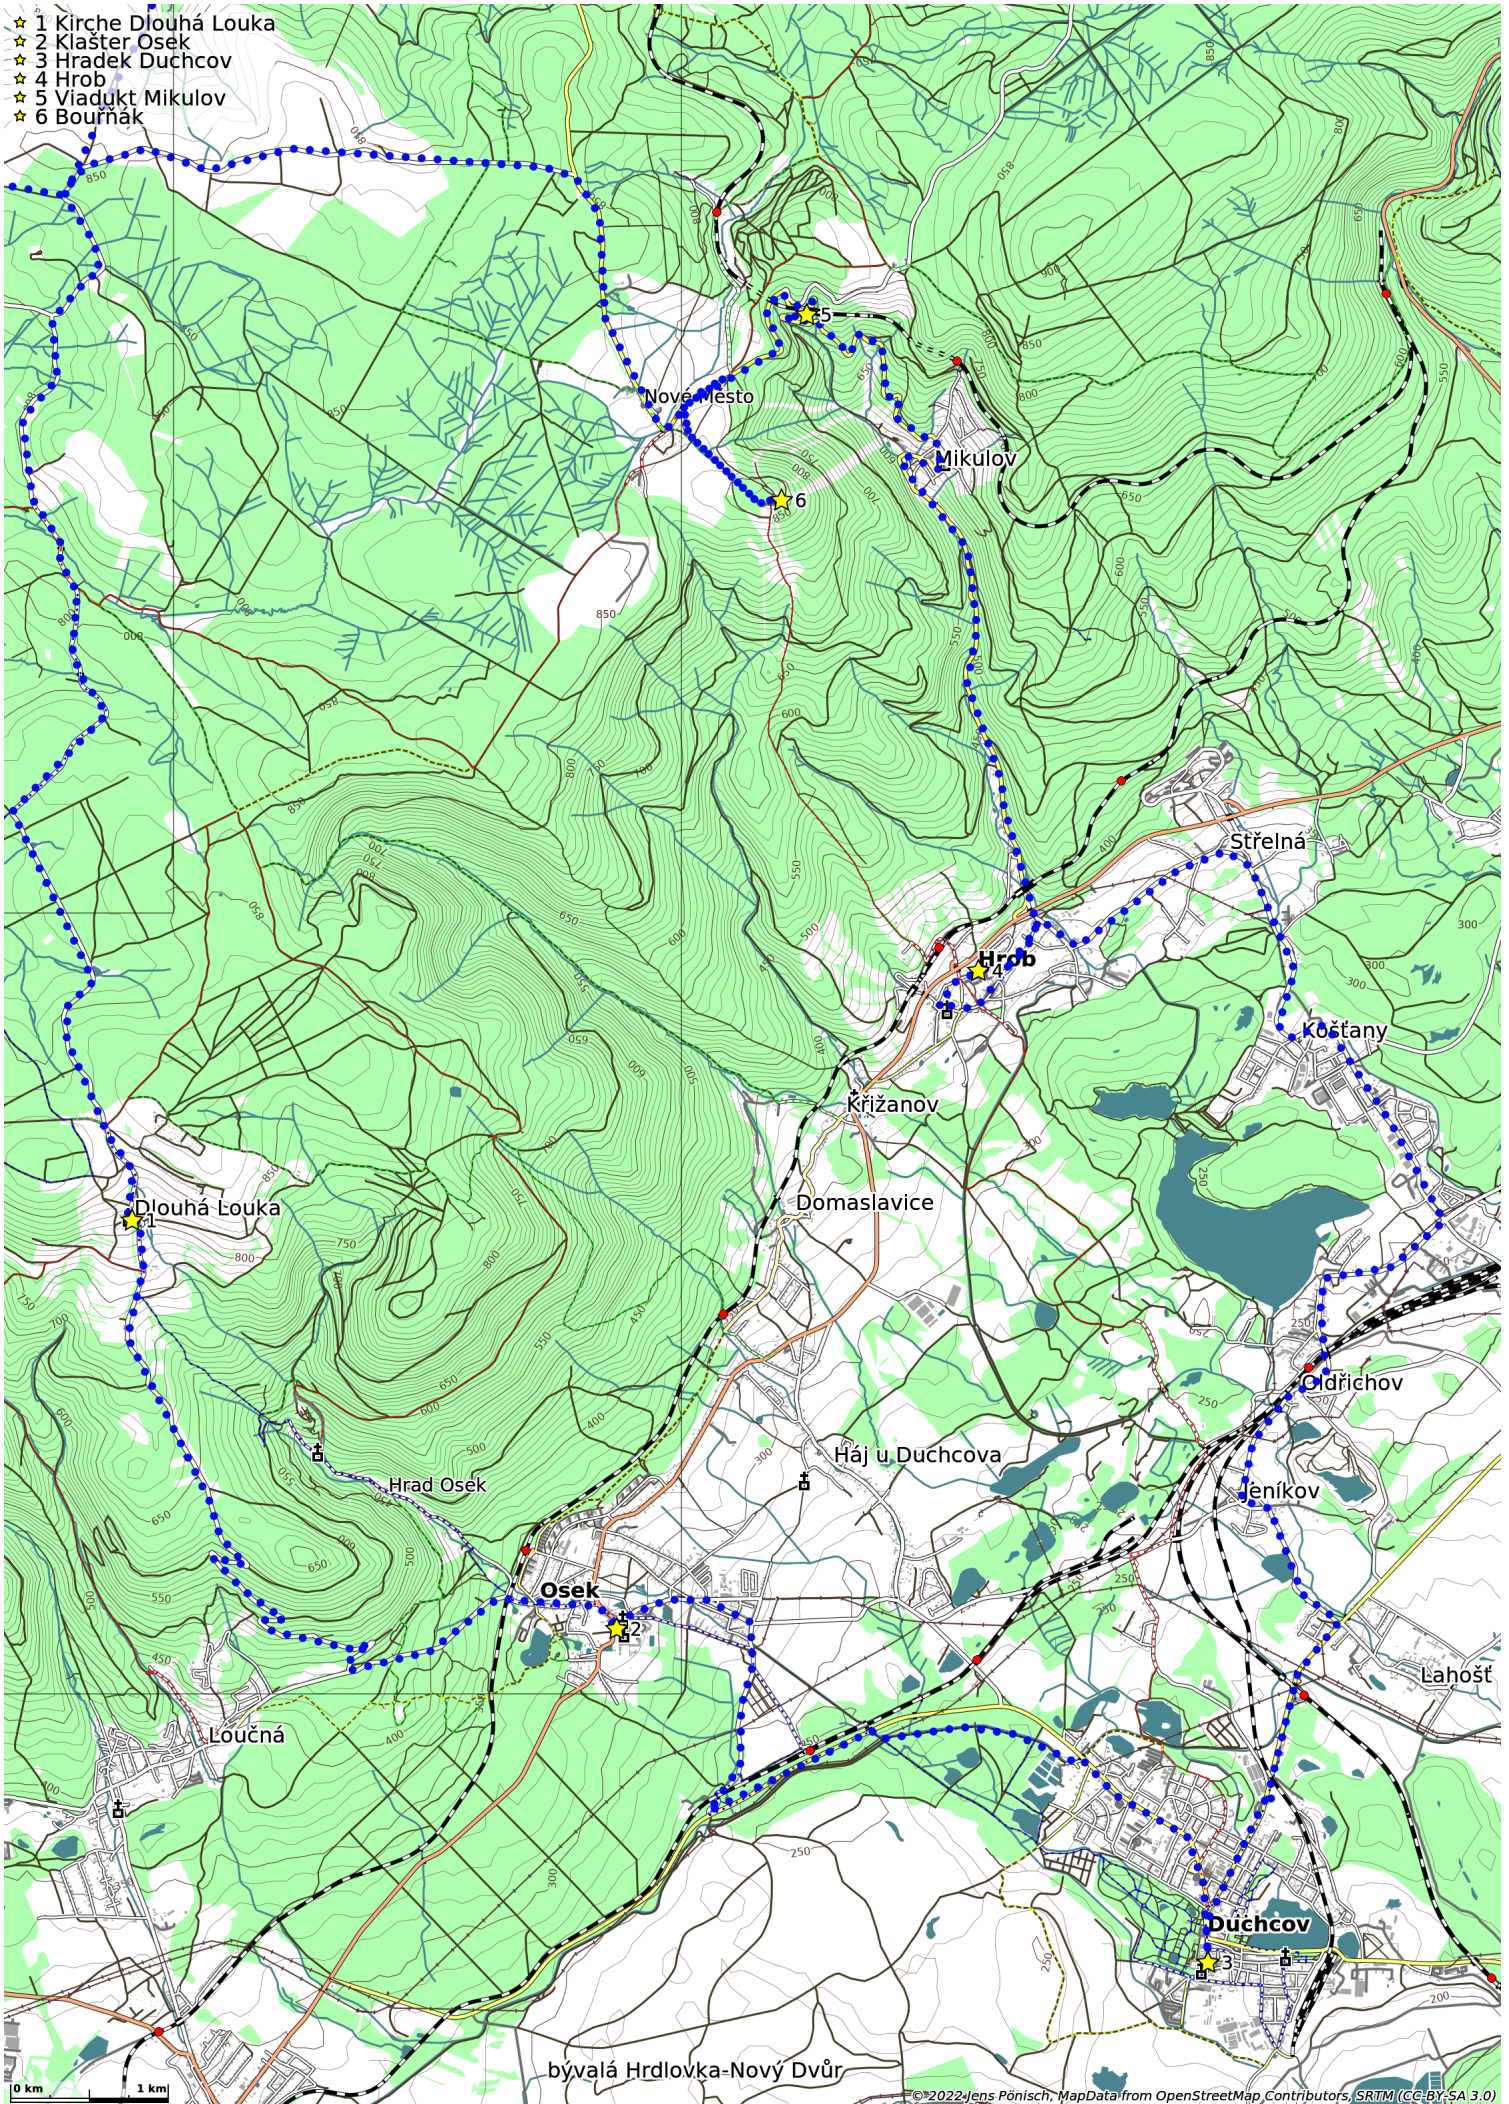

Holzhaus-Osek-Duchcov-Hrob-Bienenmühle (71 km)

- 1 Kirche Moldava
- 2 Kirche Dlouhá Louka
- 3 Kloster Osek

- ★ 1 Kirche Dlouhá Louka
- ★ 2 Klačter Osek
- ★ 3 Hradek Duchcov
- ★ 4 Hrob
- ★ 5 Viadukt Mikulov
- ★ 6 Bournák

bývalá Hrdlovka-Nový Dvůr

- ★ 1 Kirche Moldava
- ★ 2 Rechenberg