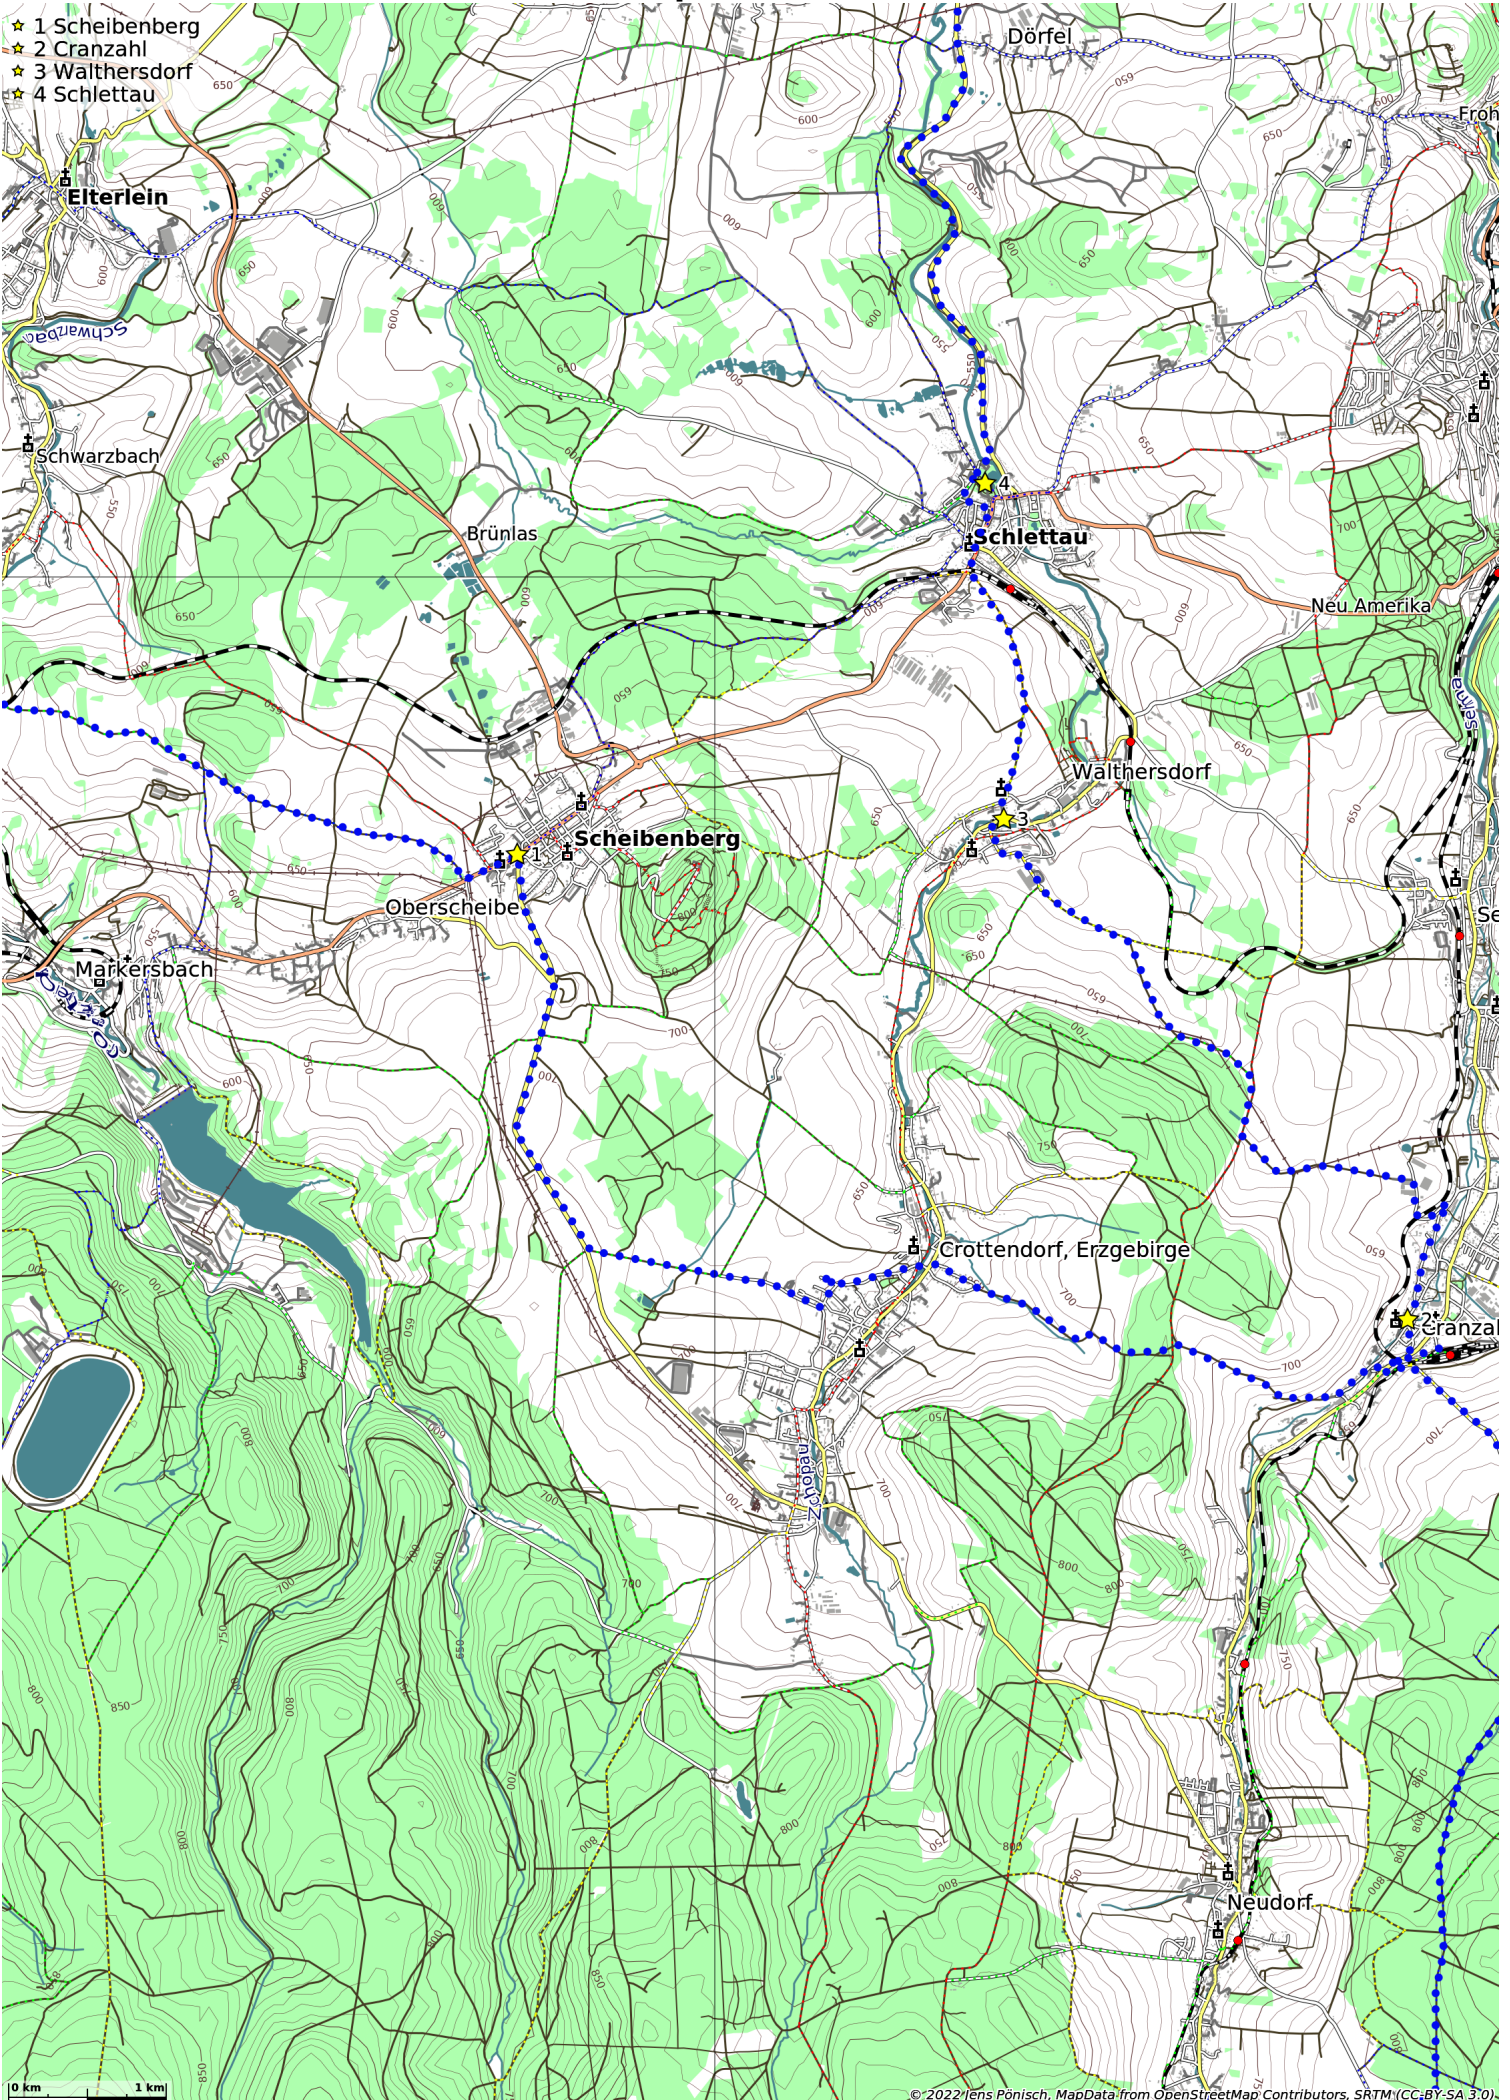

Oberlauf von Zschopau und Mittweida (83 km)

- ★ 1 Scheibenberg
- ★ 2 Cranzahl
- ★ 3 Waltersdorf
- ★ 4 Schlettau

- ★ 1 Scheibenberg
- ★ 2 Grünstädtel
- ★ 3 Pöhla
- ★ 4 Pöhla Bergwerk

- ★ 1 Sachsenbaude
- ★ 2 Kretscham-Rothensehma
- ★ 3 Talsperre Cranzahl
- ★ 4 Cranzahl