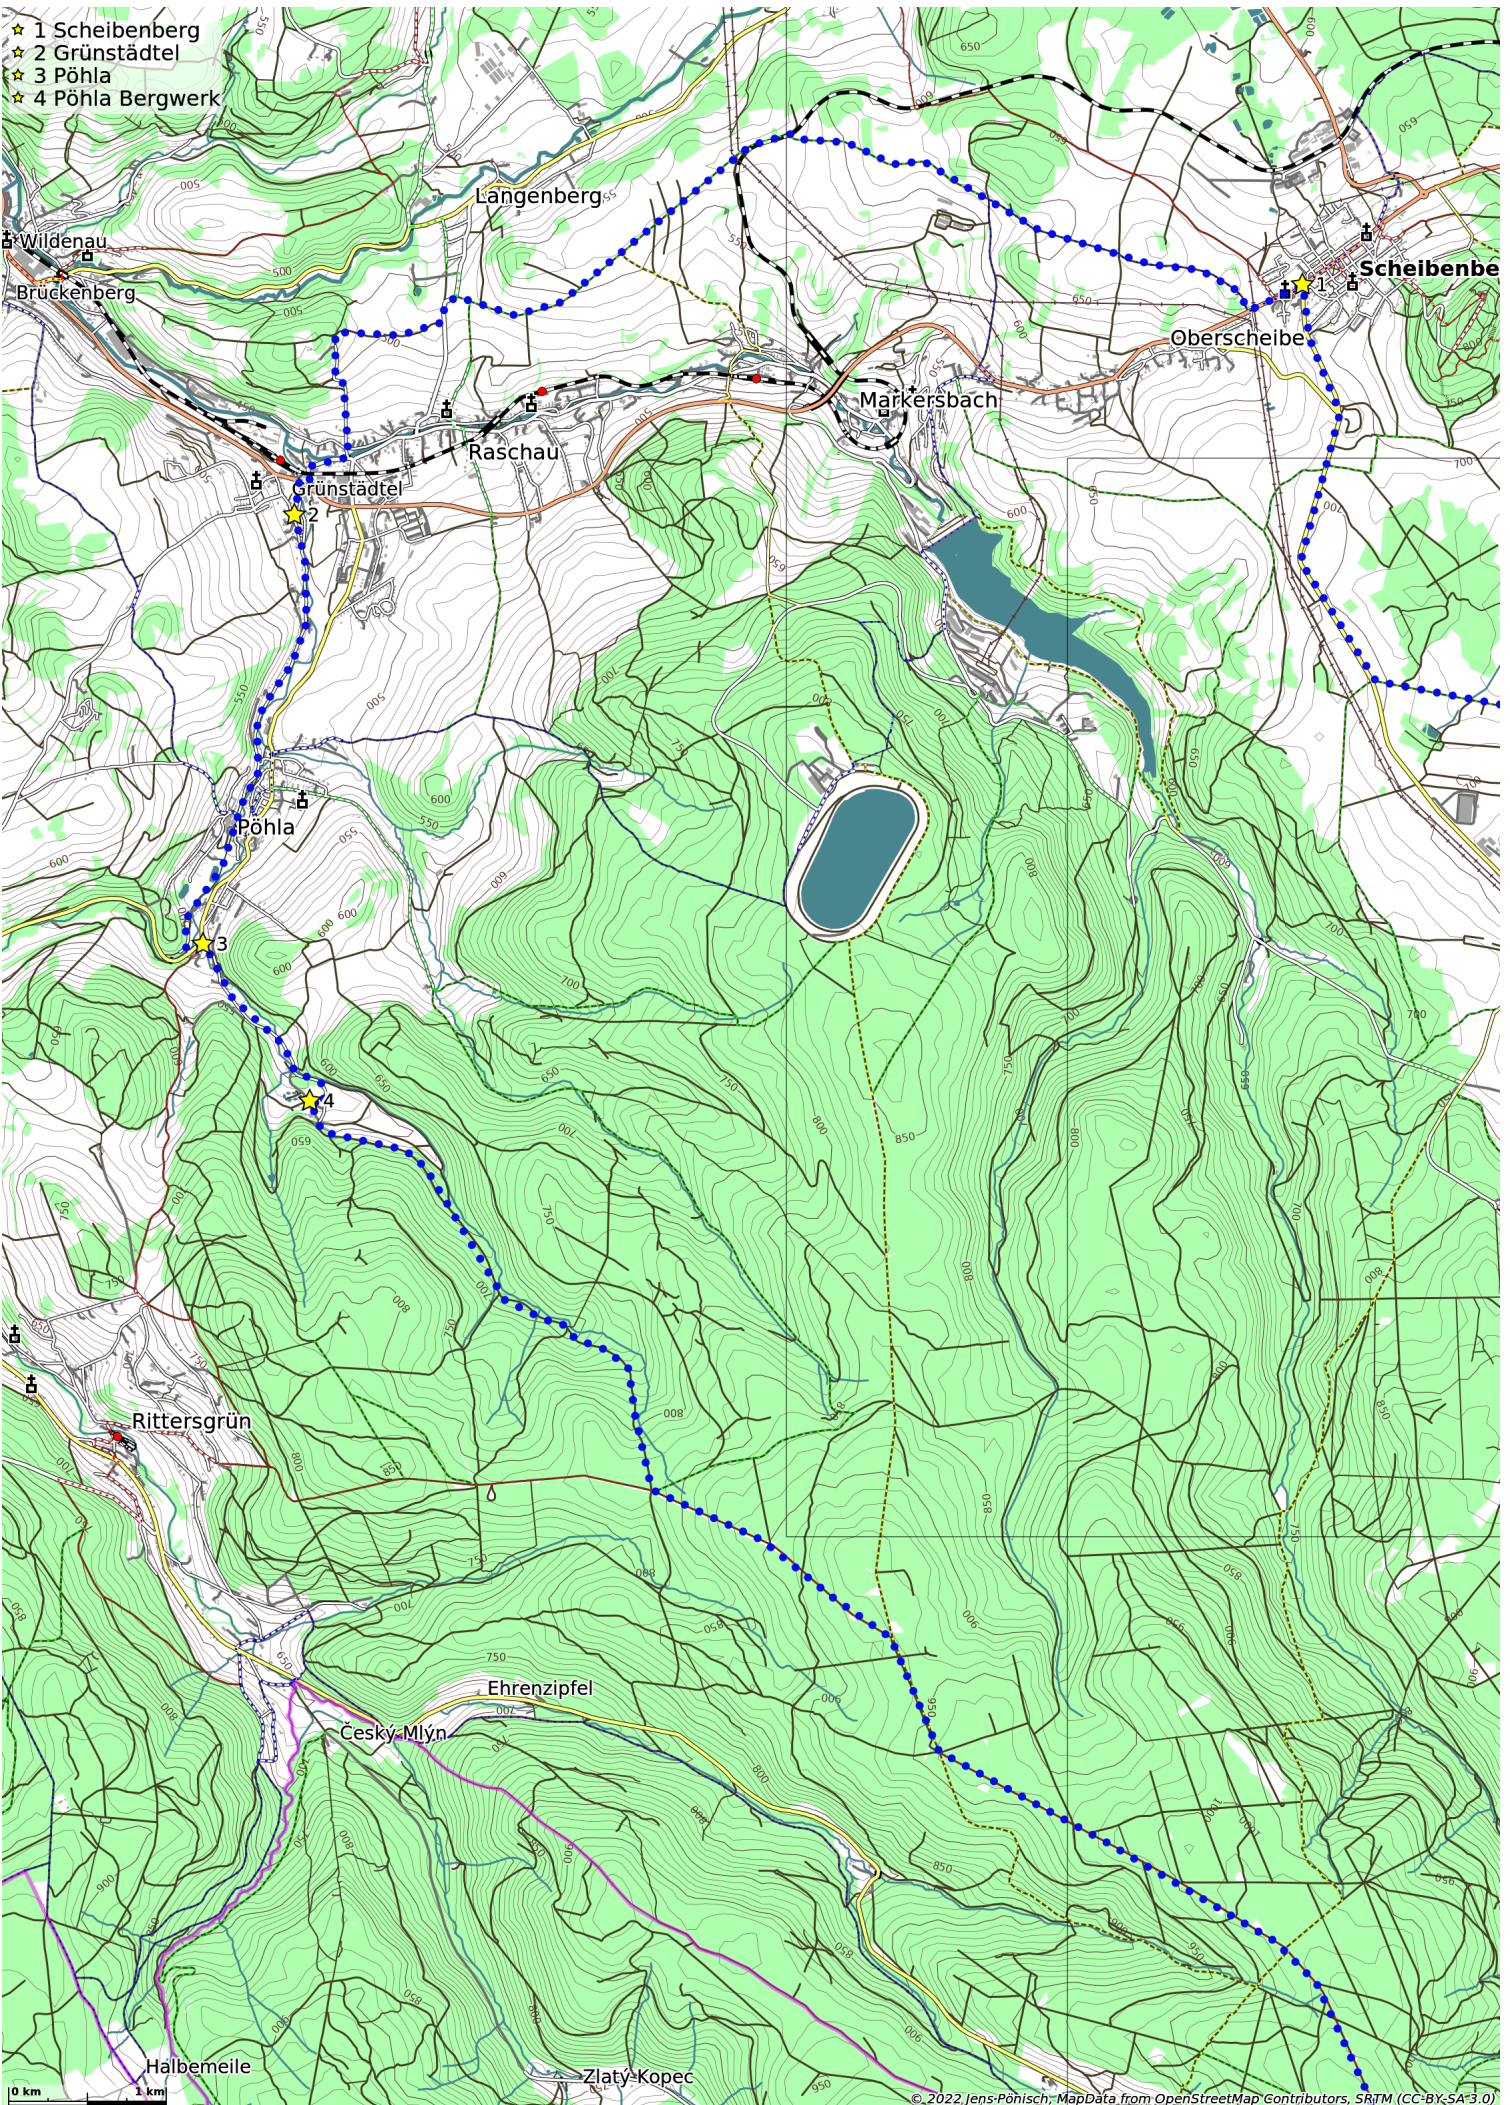

Oberlauf von Zschopau und Mittweida (83 km)

- ★ 1 Scheibenberg
- ★ 2 Cranzahl
- ★ 3 Waltersdorf
- ★ 4 Schlettau

- ★ 1 Scheibenberg
- ★ 2 Grünstädtel
- ★ 3 Pöhla
- ★ 4 Pöhla Bergwerk

- ★ 1 Sachsenbaude
- ★ 2 Kretscham-Rothensehma
- ★ 3 Talsperre Cranzahl
- ★ 4 Cranzahl