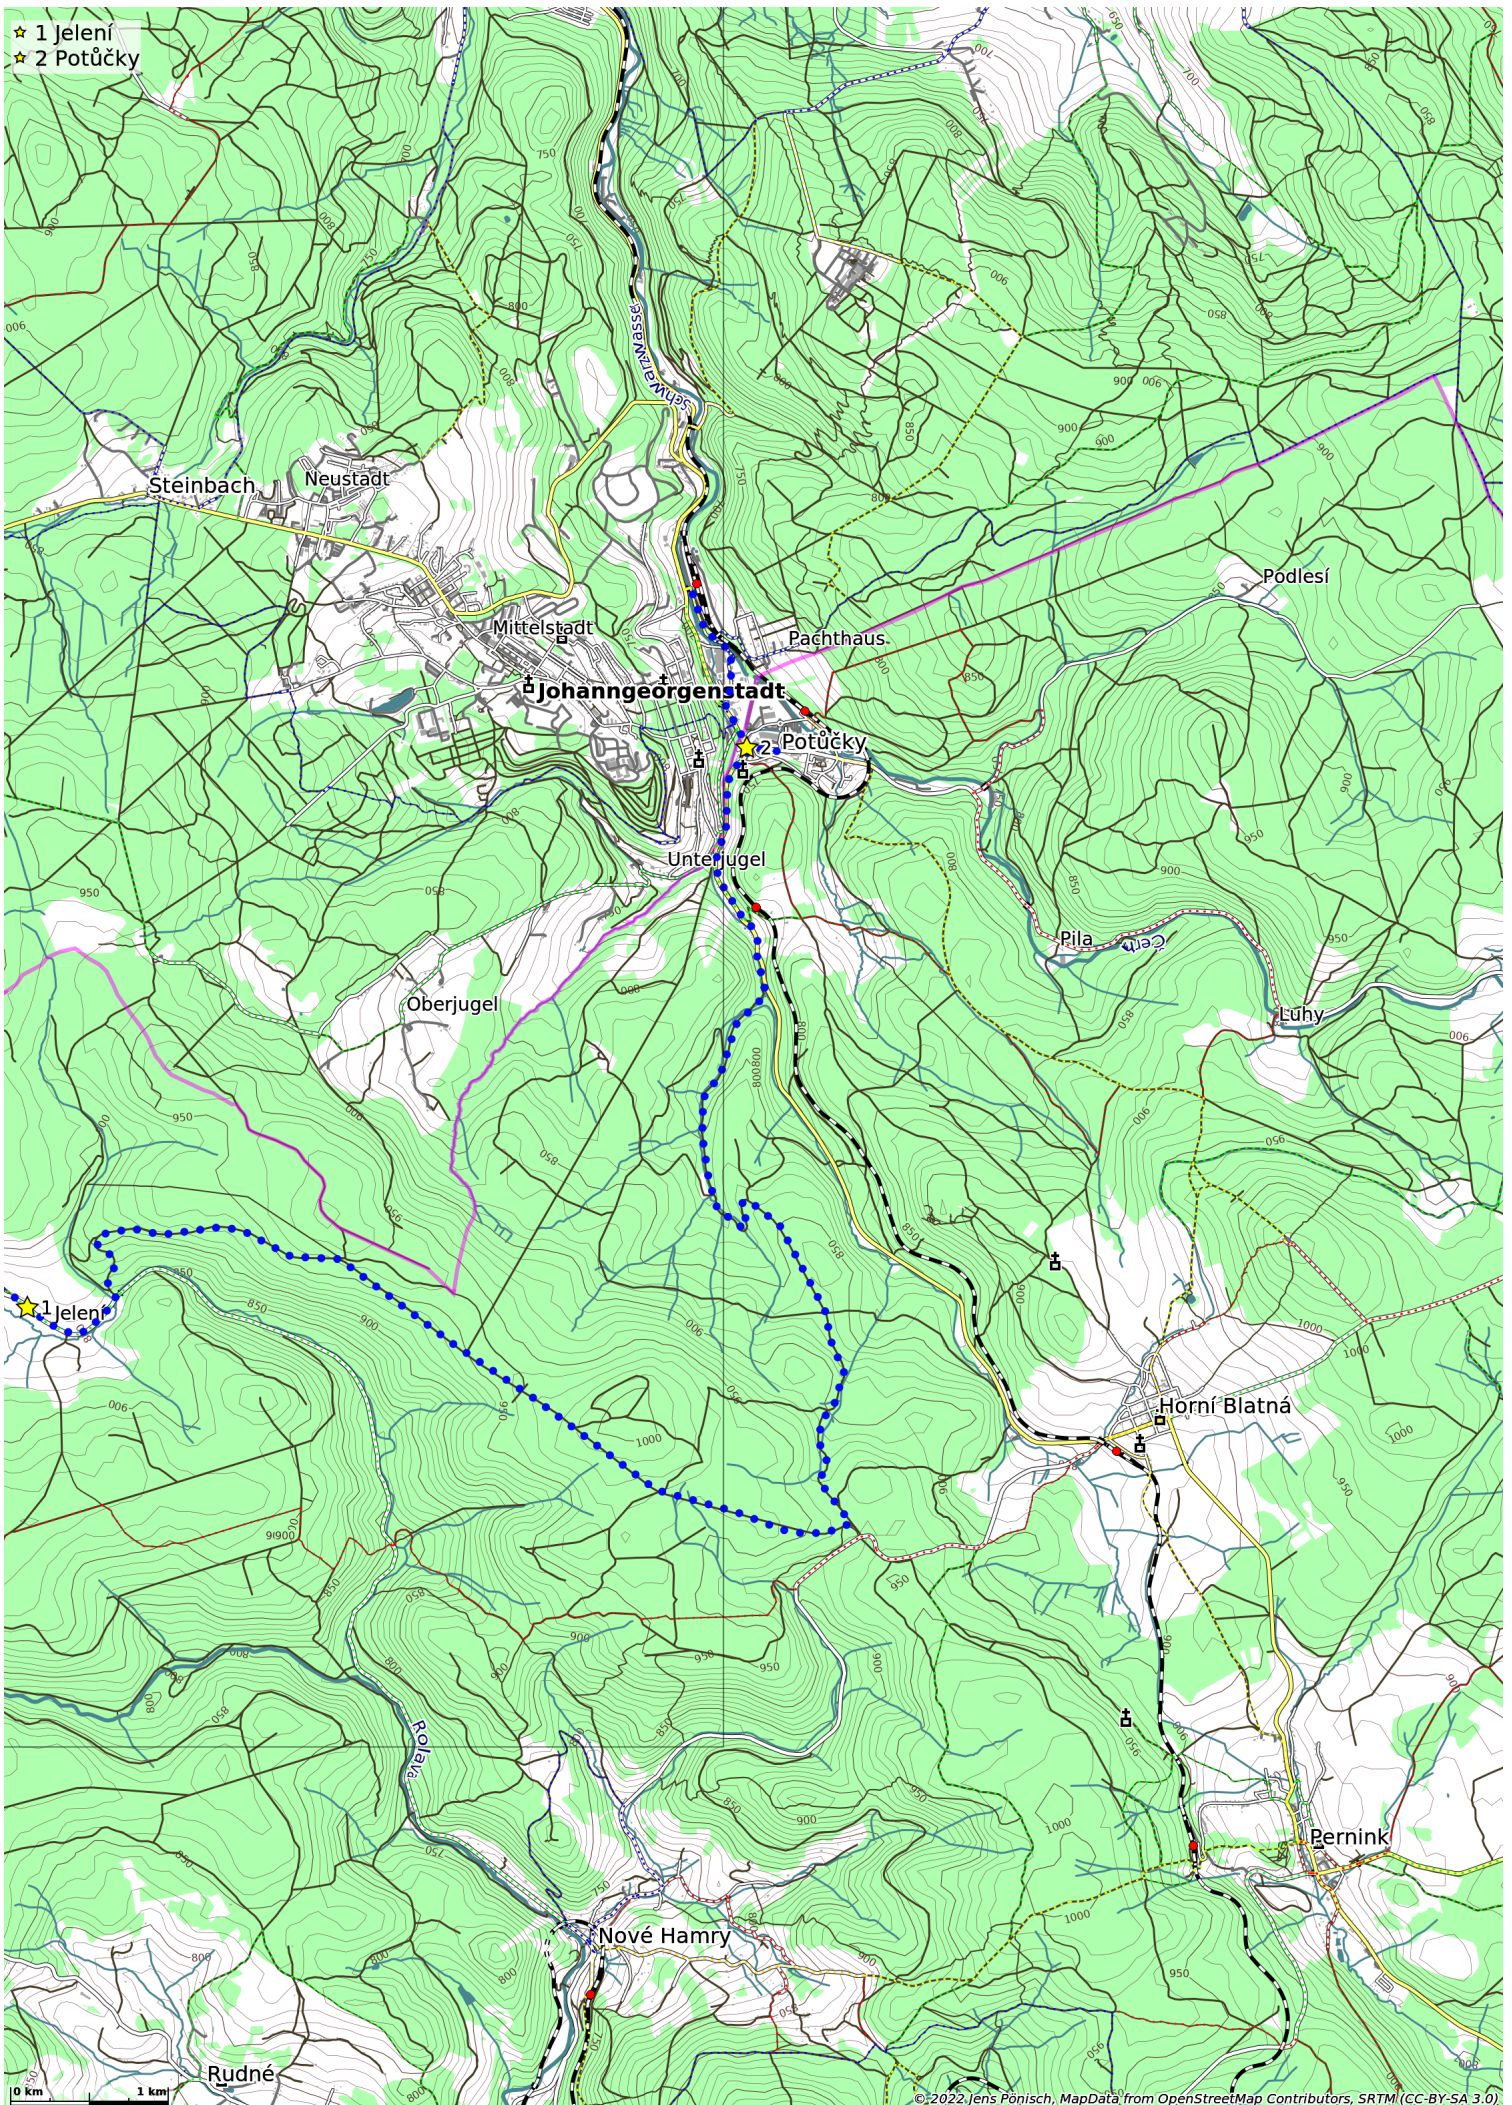

Aue-Jelení-Johanngeorgenstadt (54 km)

0 km 1 km 2 km

- ★ 1 Jelení
- ★ 2 Potůčky

10 km 1 km