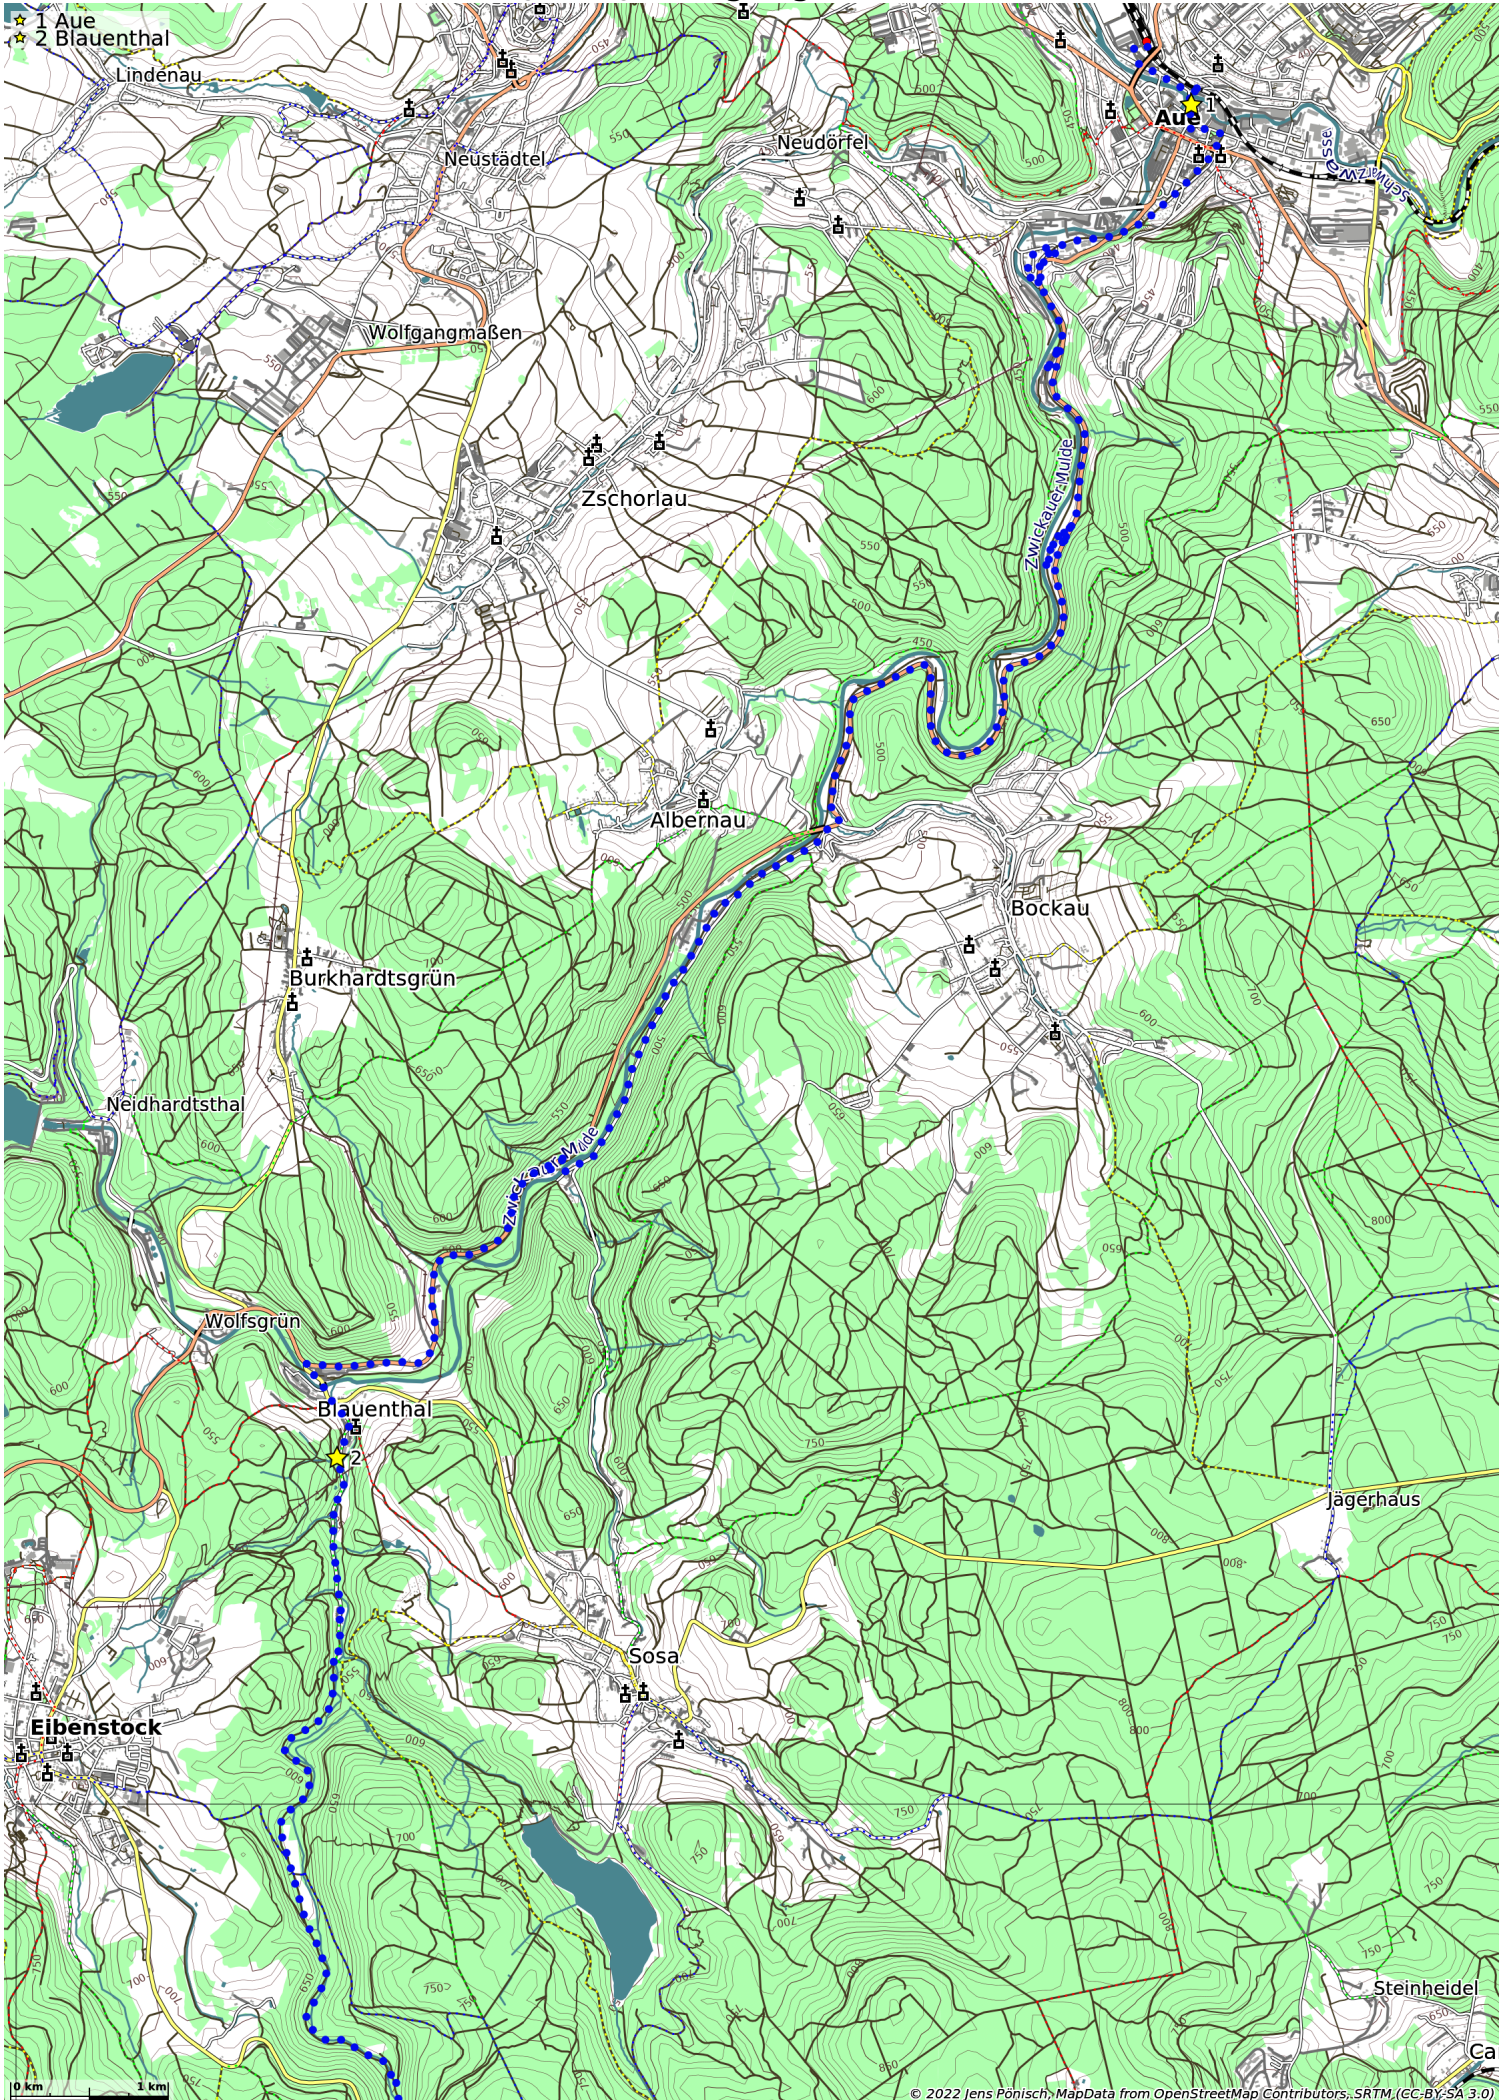

Aue-Jelení-Johanngeorgenstadt (54 km)

0 km 1 km 2 km

- ★ 1 Jelení
- ★ 2 Potůčky

10 km 1 km