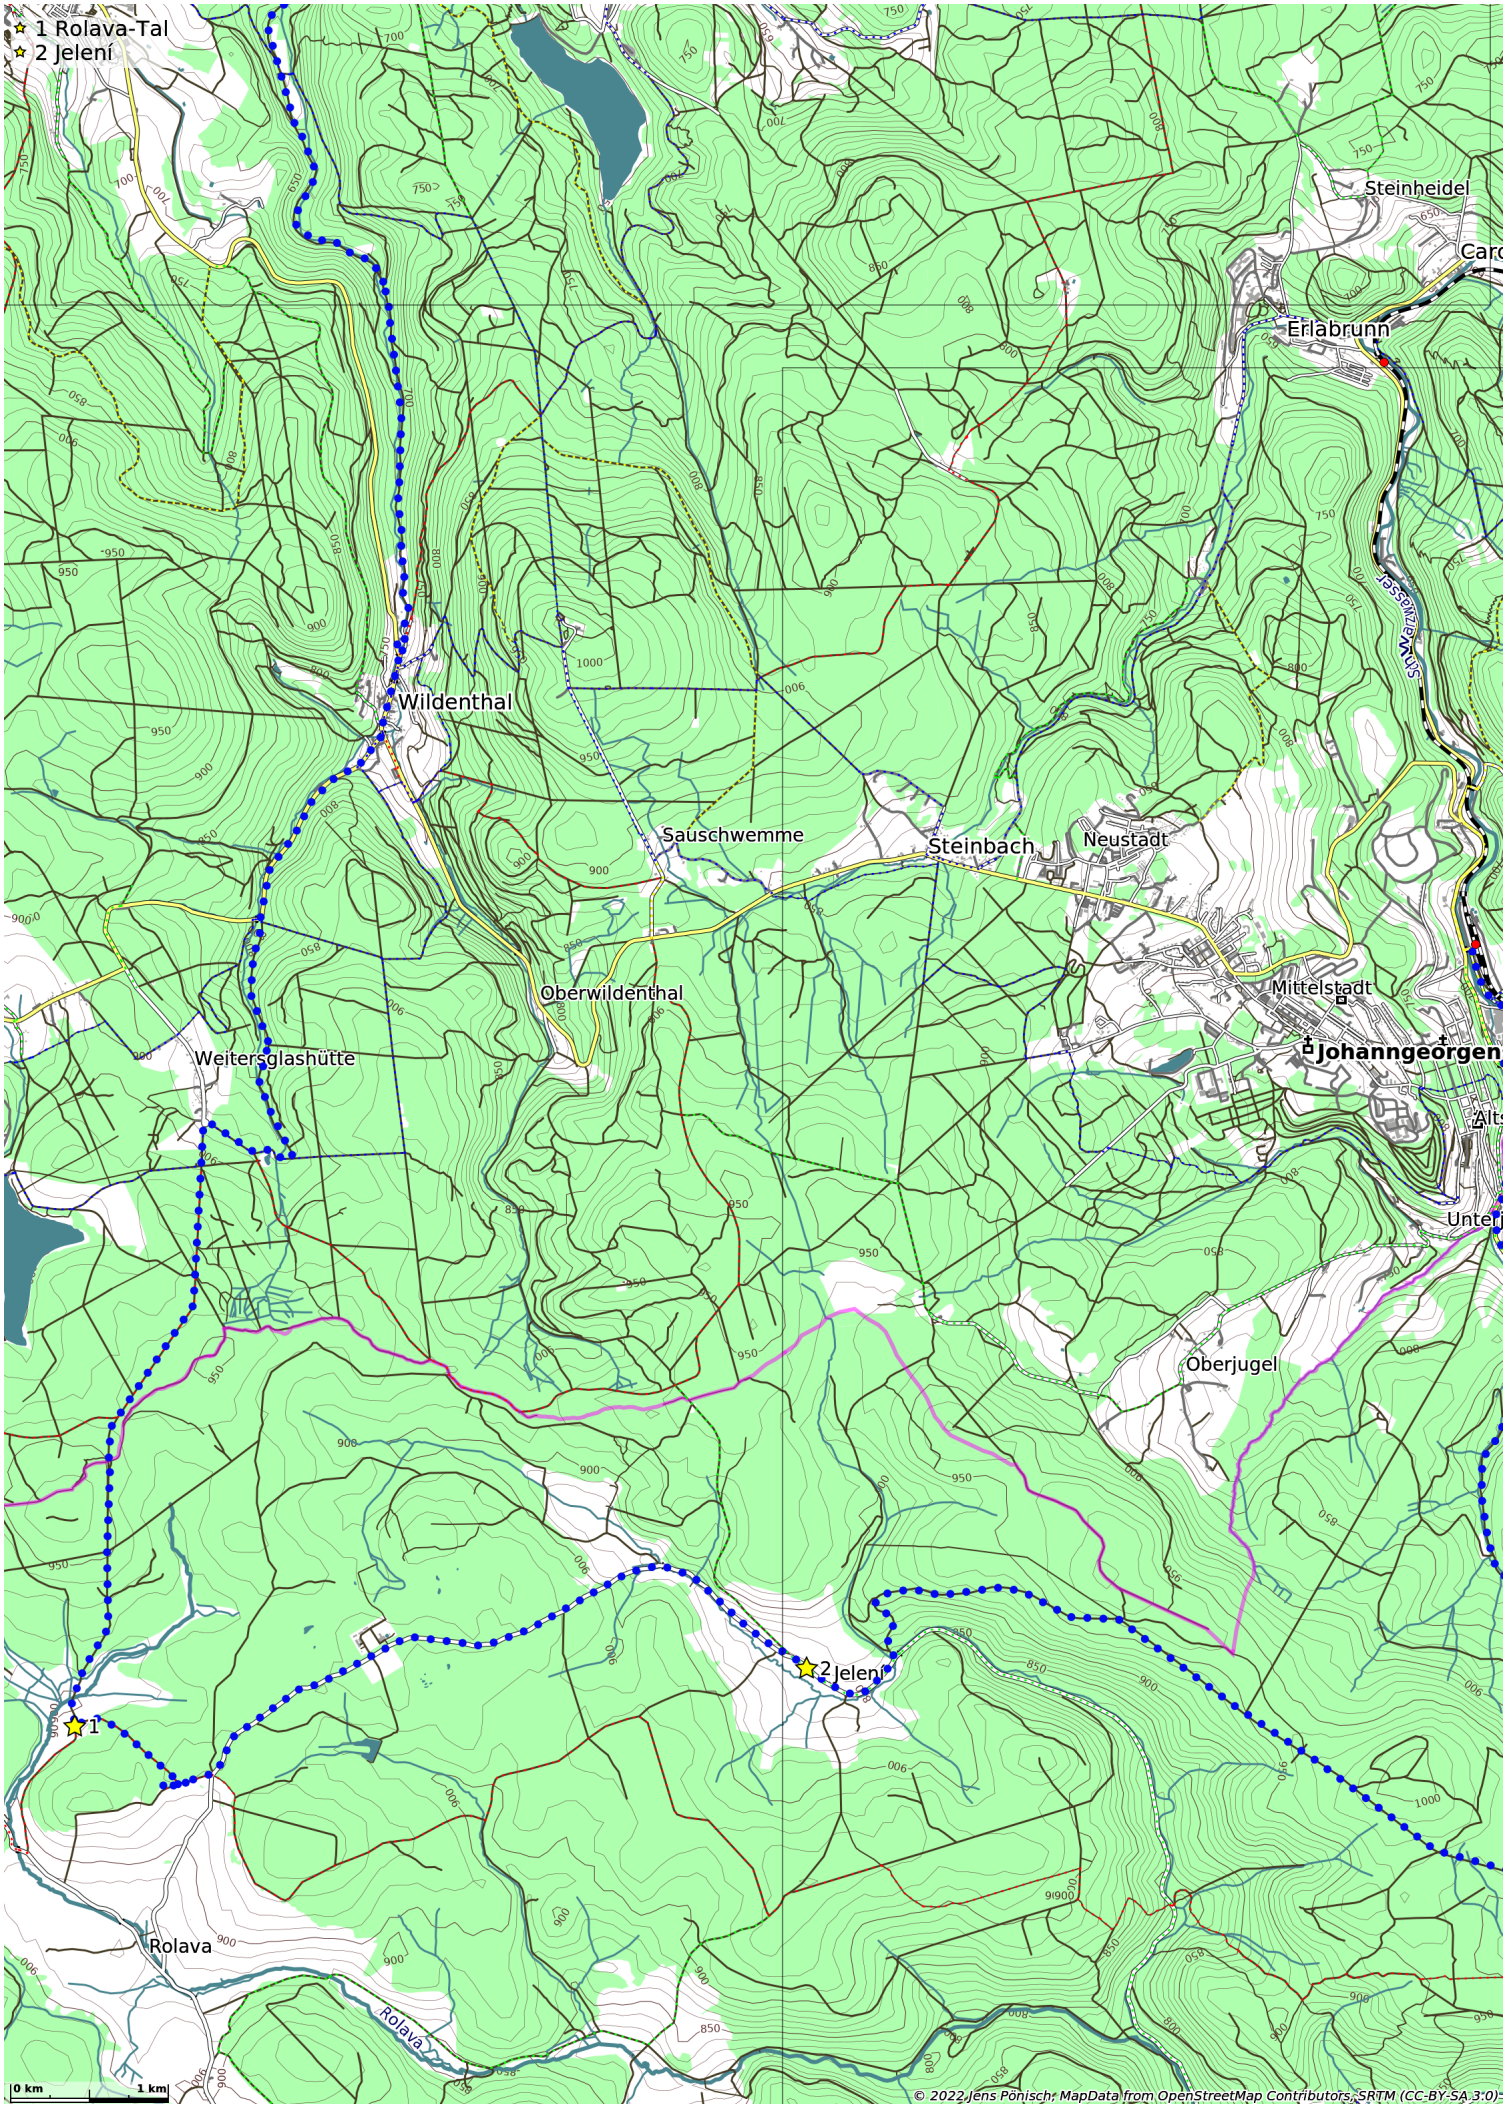

Aue-Jelení-Johanngeorgenstadt (54 km)

0 km 1 km 2 km

- ★ 1 Jelení
- ★ 2 Potůčky

10 km 1 km