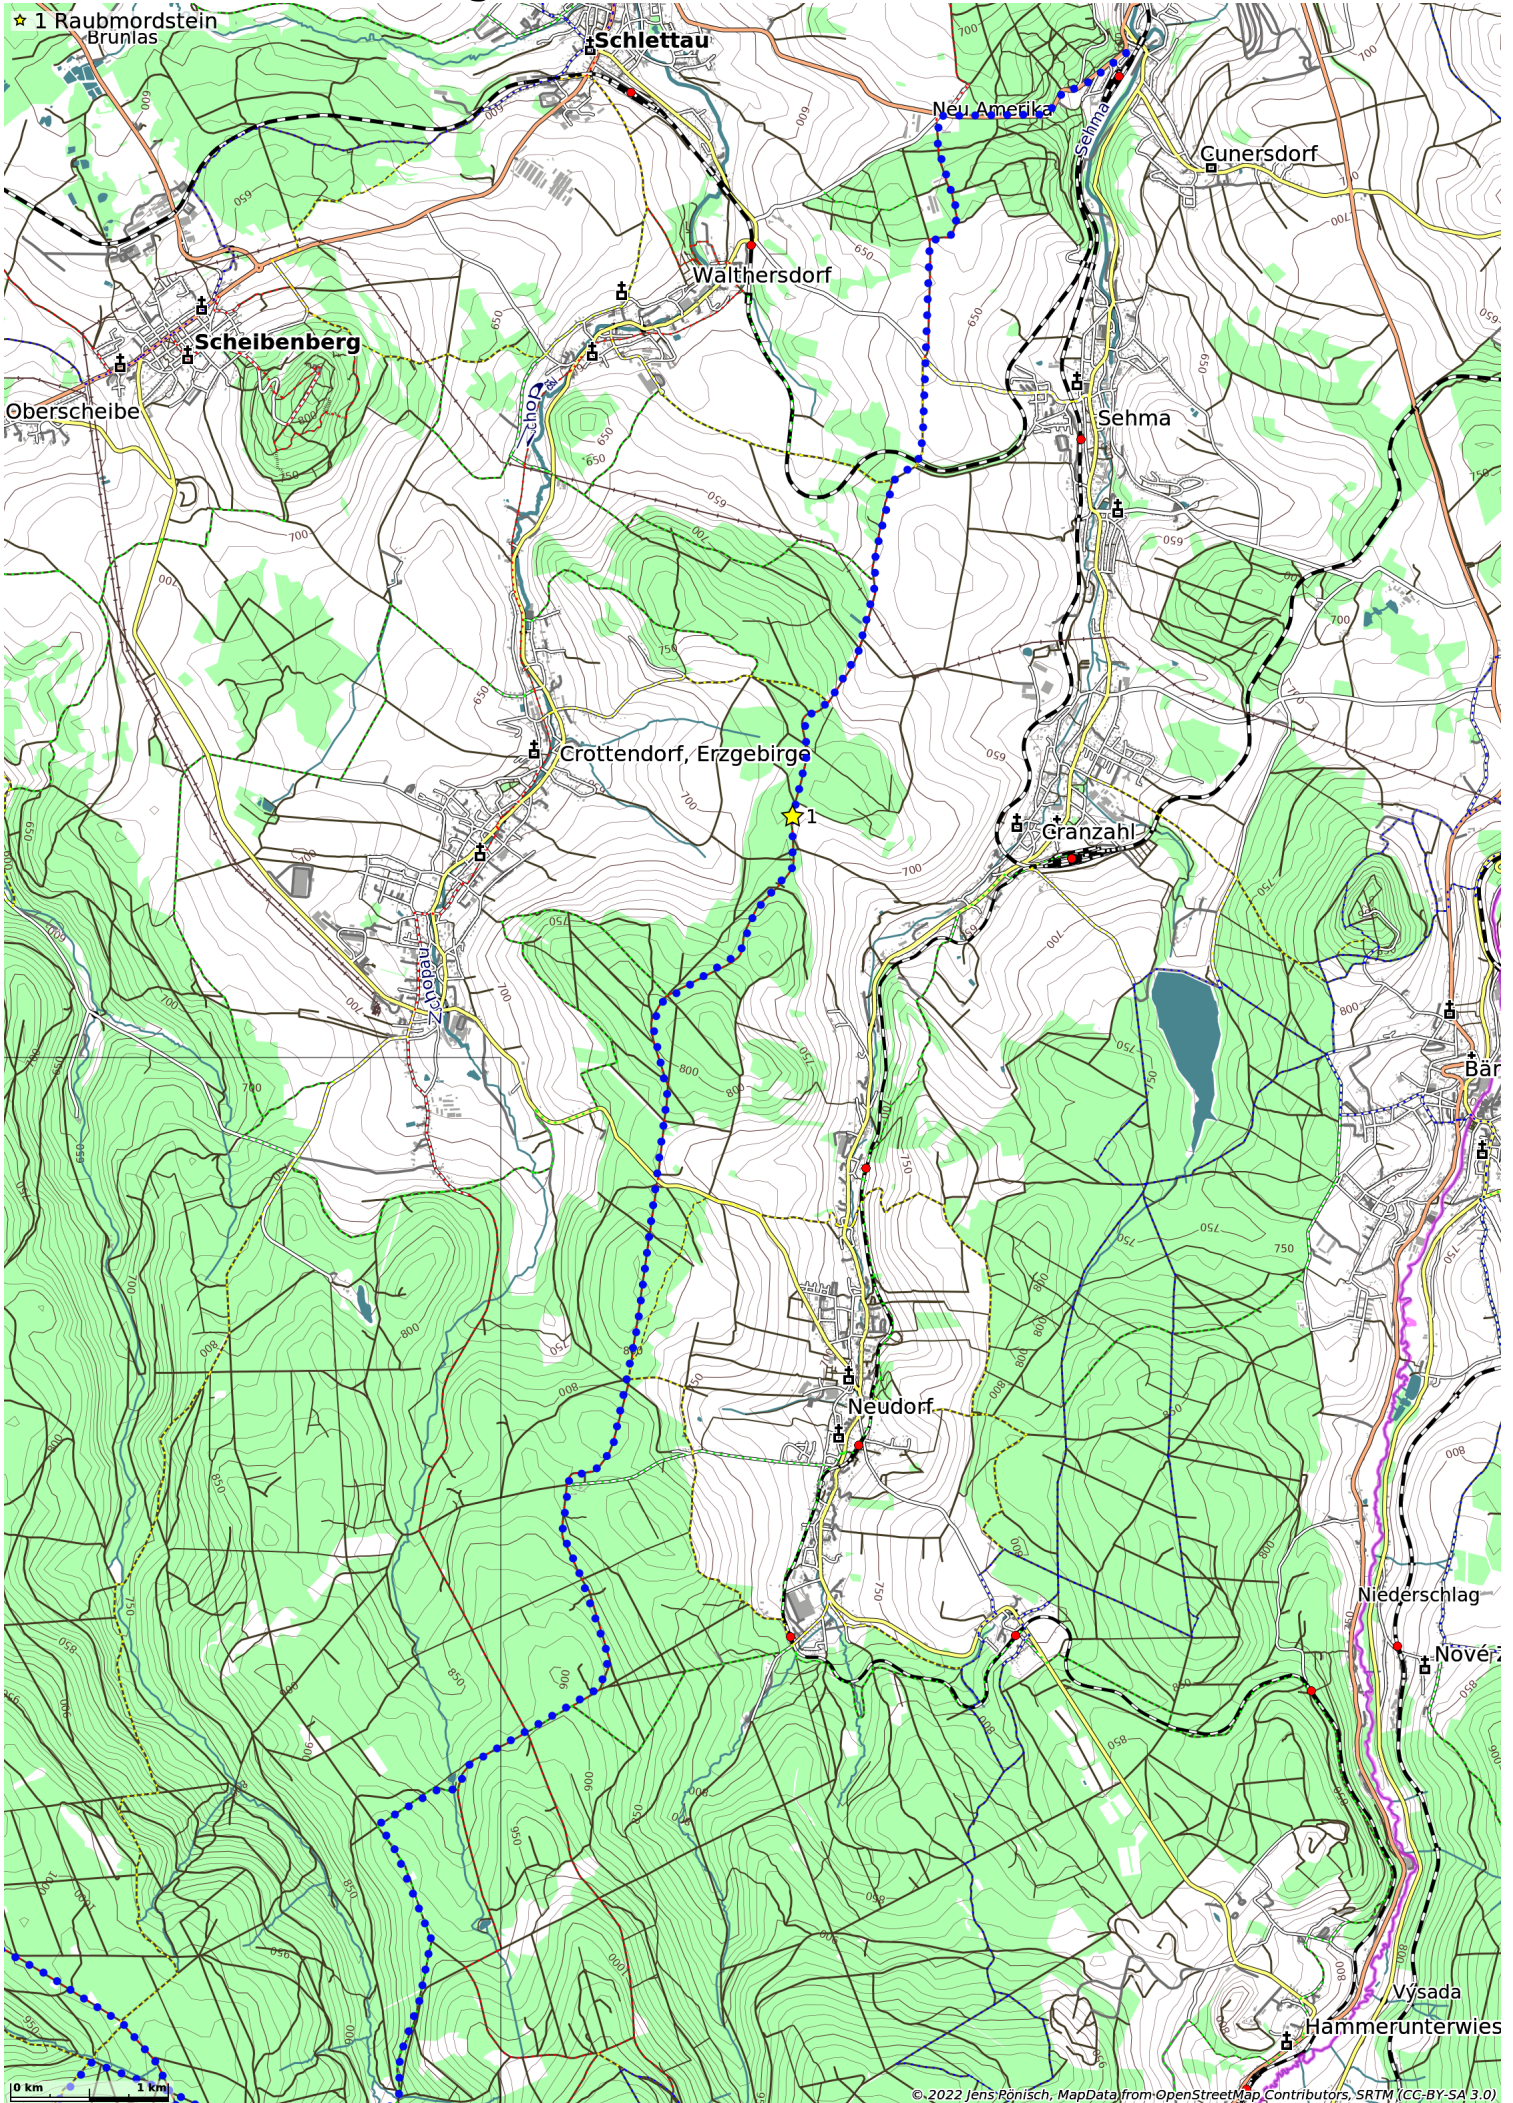

Annaberg-Boží Dar-Breitenbrunn-Aue (63 km)

★ 1 Raubmordstein
Brunlas

0 km 1 km

© 2022 Jens Rönsch, MapData from OpenStreetMap Contributors, SRTM (CC-BY-SA 3.0)

- ★ 1 Tellerhäuser
- ★ 2 Boží Dar
- ★ 3 Grenzübergang am Fichtelberg