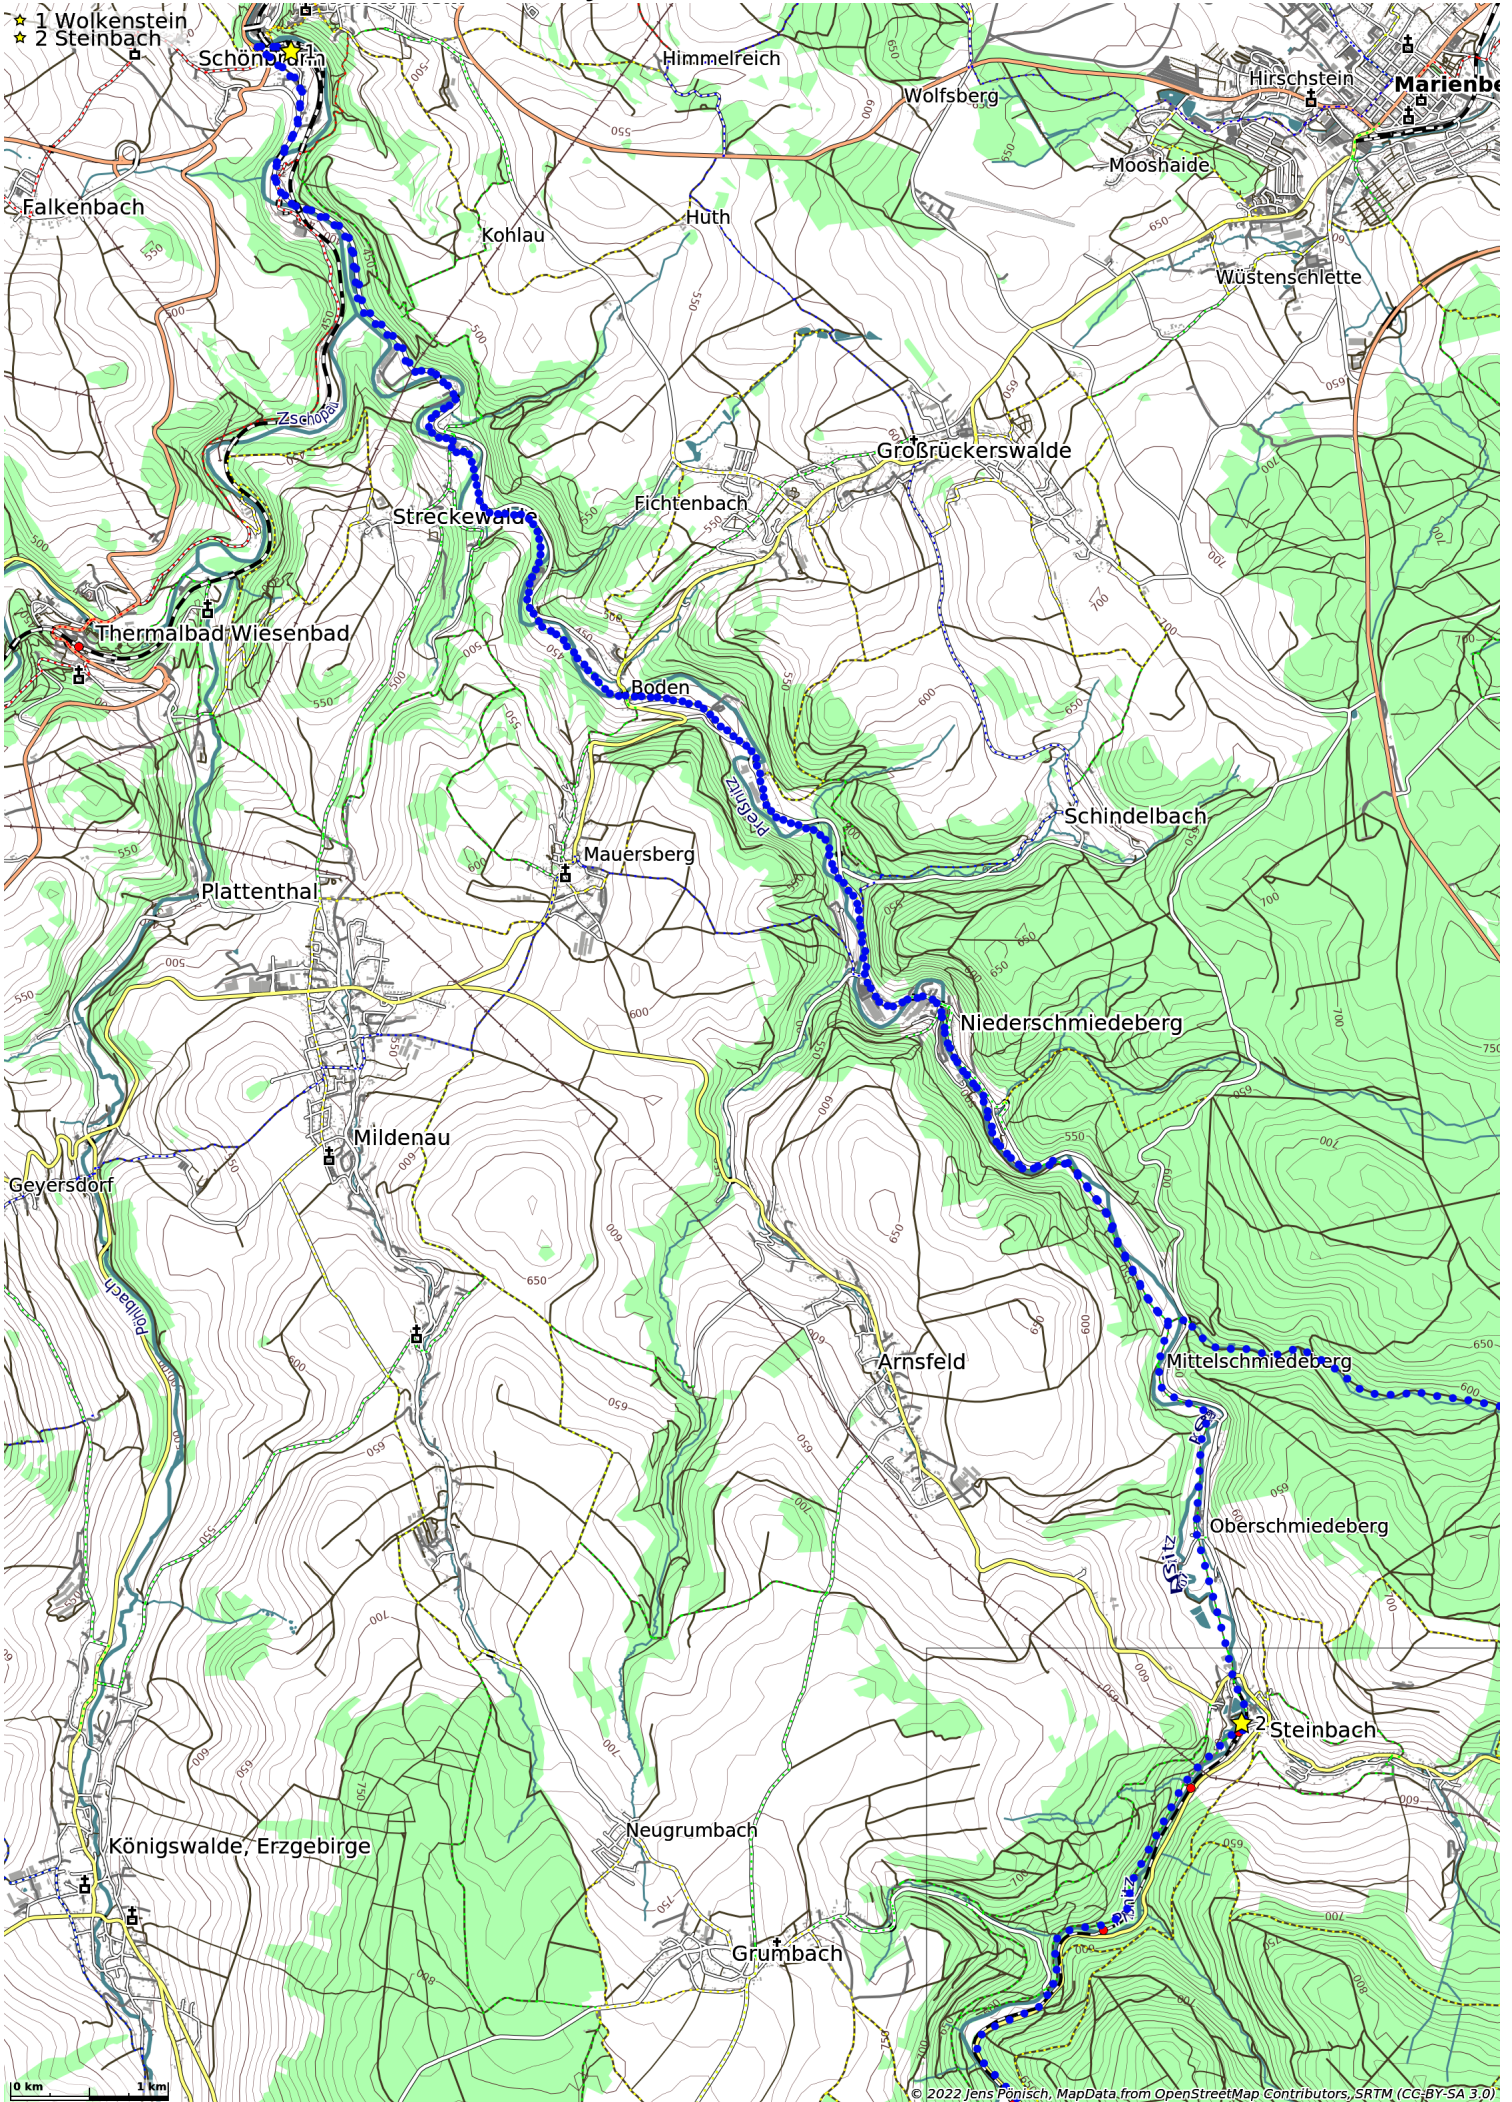

Wolkenstein-Prisečnice-Vysluní-Hora Sv. Šebastiana-Wolkenstein (71 km)

- ★ 1 Wolkenstein
- ★ 2 Steinbach

- ★ 1 Steinbach
- ★ 2 Schmalzgrube
- ★ 3 Karlsbrunn
- ★ 4 Vysluní
- ★ 5 Hora Sv. Šebastiána

0 km 1 km

- ★ 1 Steinbach
- ★ 2 Karlsbrunn
- ★ 3 Hora Sv. Sebestiána