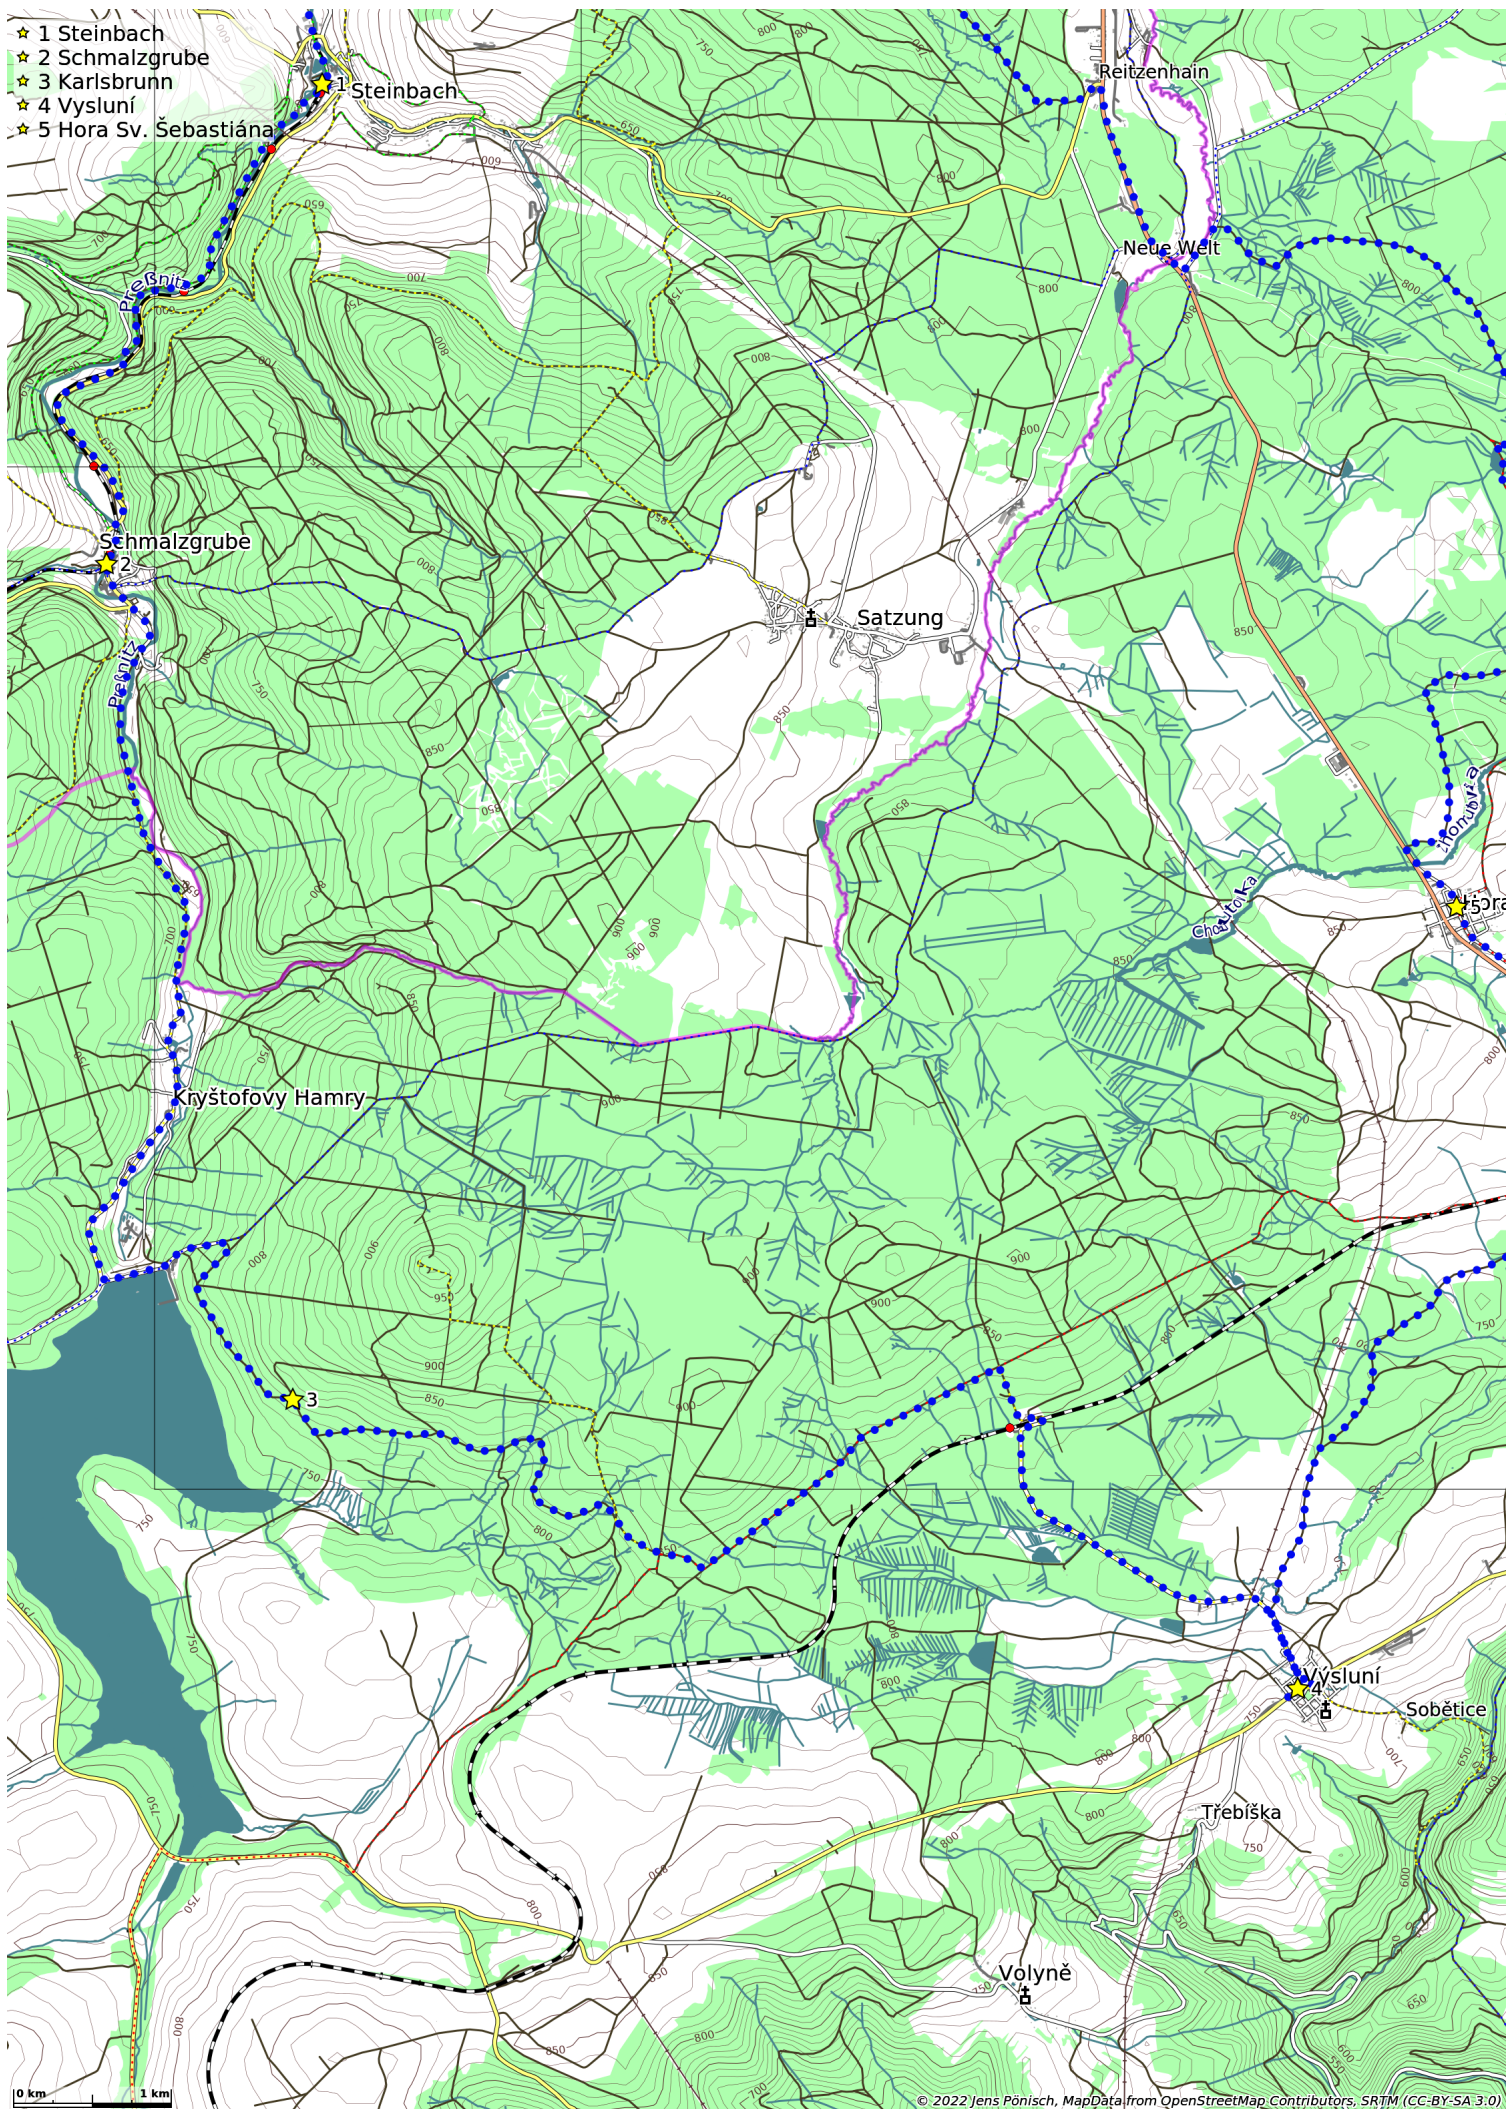

Wolkenstein-Prisečnice-Vysluní-Hora Sv. Šebastiana-Wolkenstein (71 km)

- ★ 1 Wolkenstein
- ★ 2 Steinbach

- ★ 1 Steinbach
- ★ 2 Schmalzgrube
- ★ 3 Karlsbrunn
- ★ 4 Vysluní
- ★ 5 Hora Sv. Šebastiána

0 km 1 km

- ★ 1 Steinbach
- ★ 2 Karlsbrunn
- ★ 3 Hora Sv. Sebestiána