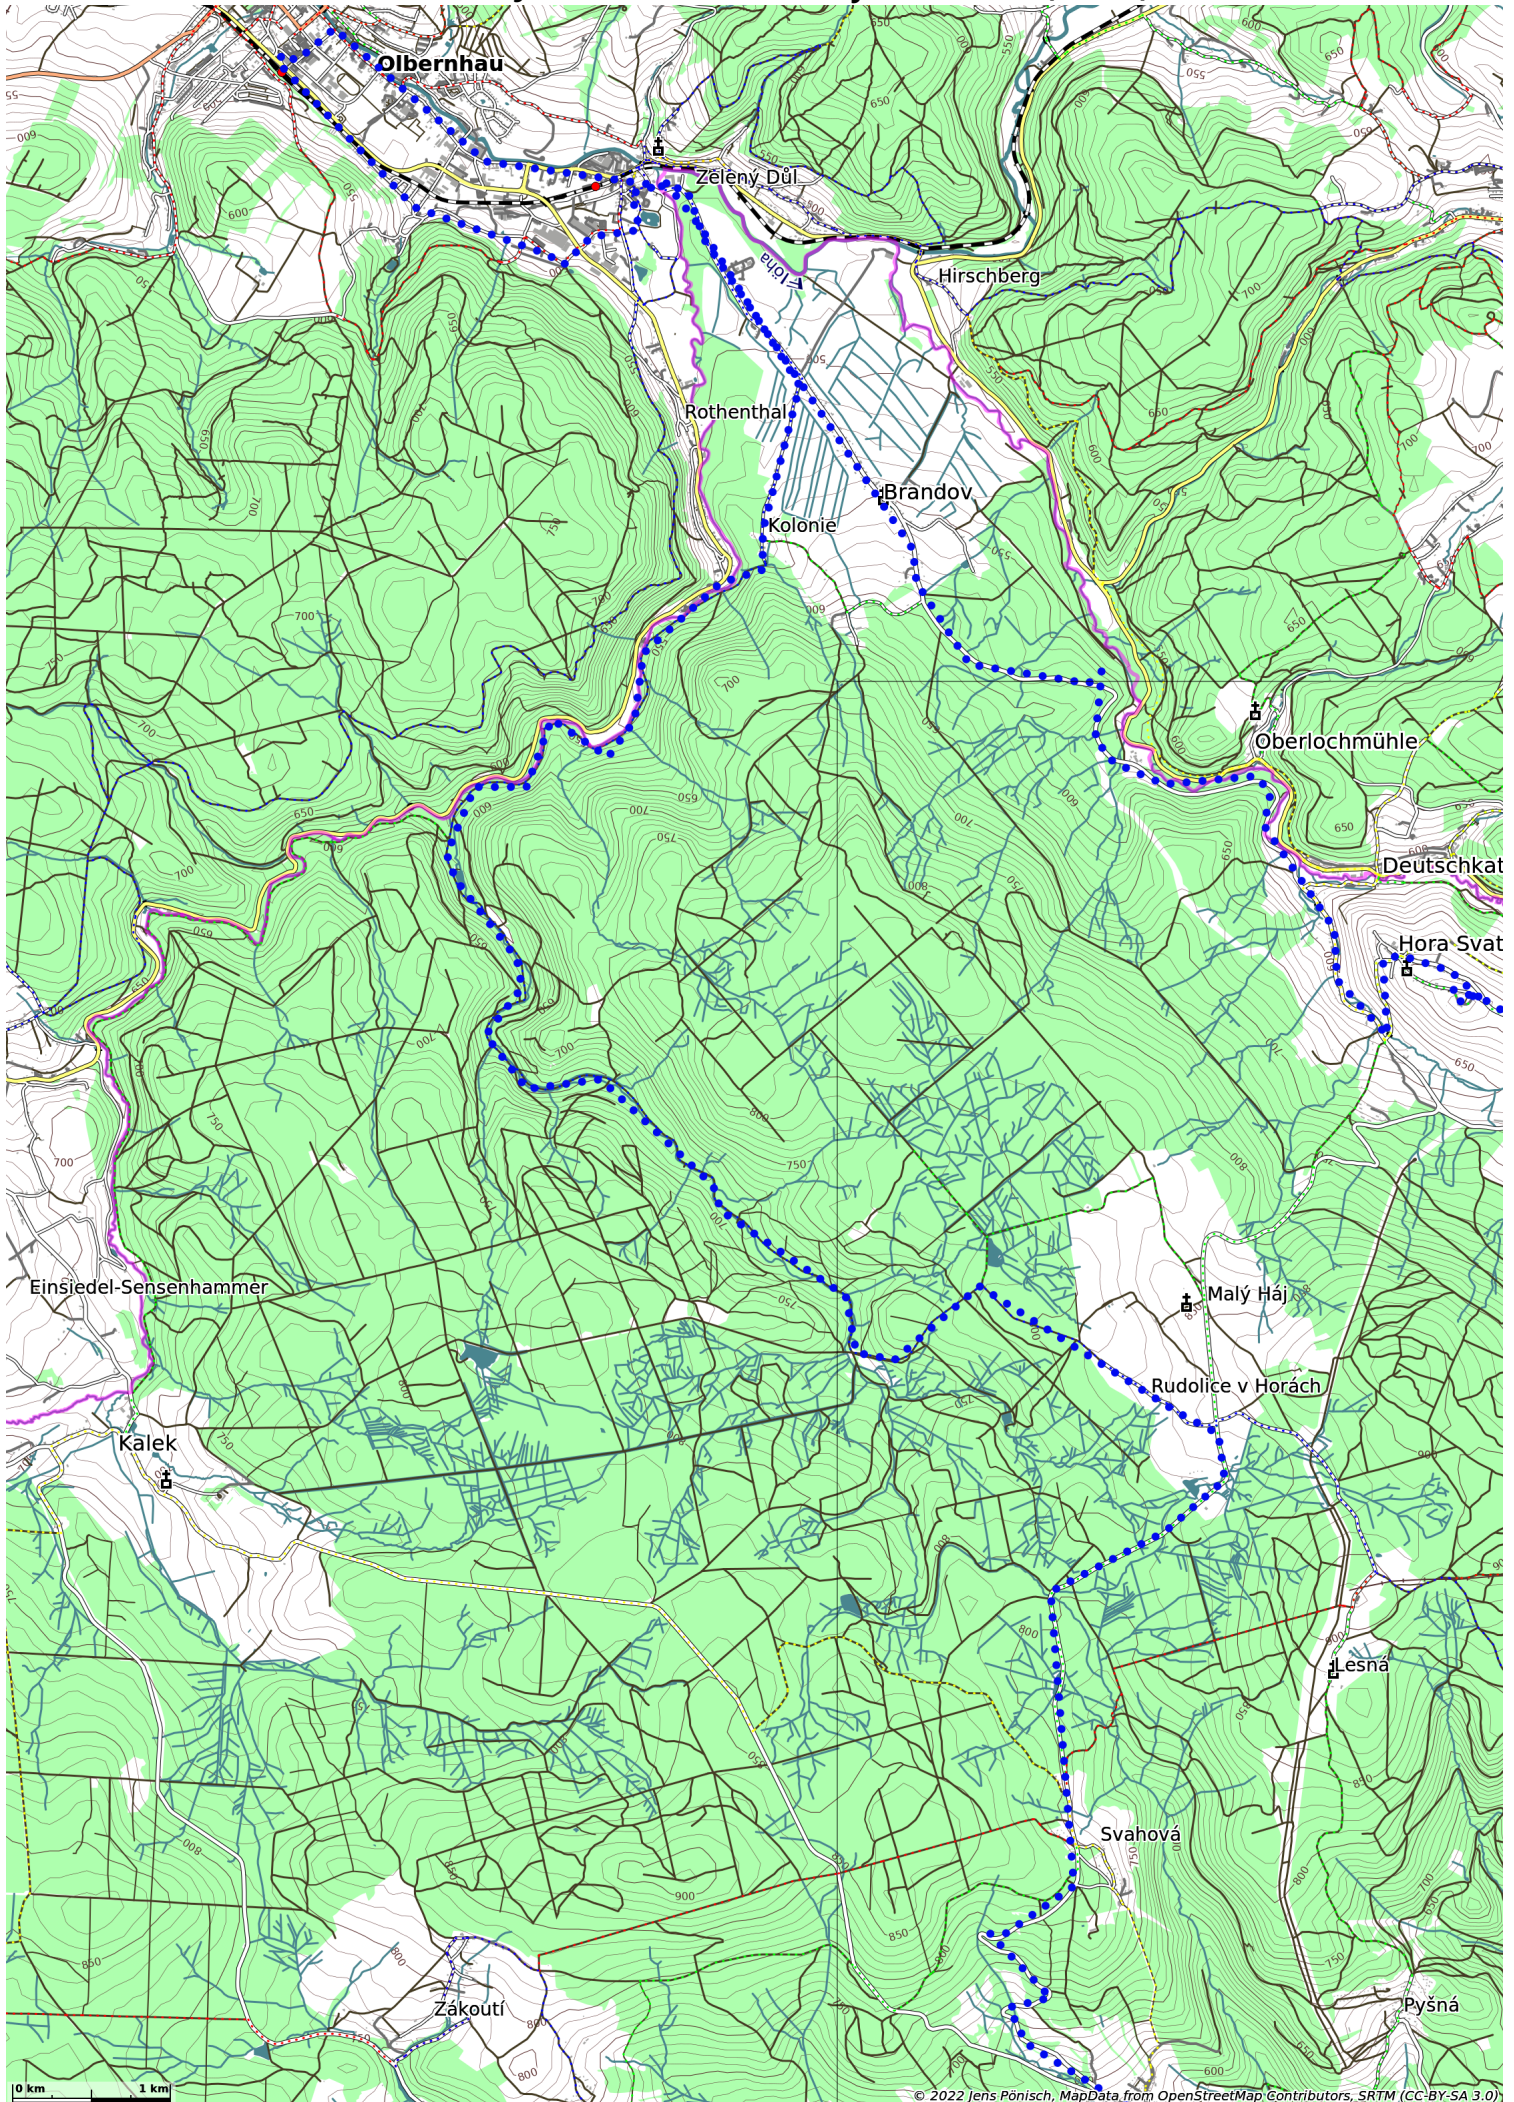

Olbernhau–Jirkov–Hora Sv. Kateřiny–Olbernhau (61 km)

0 km 1 km