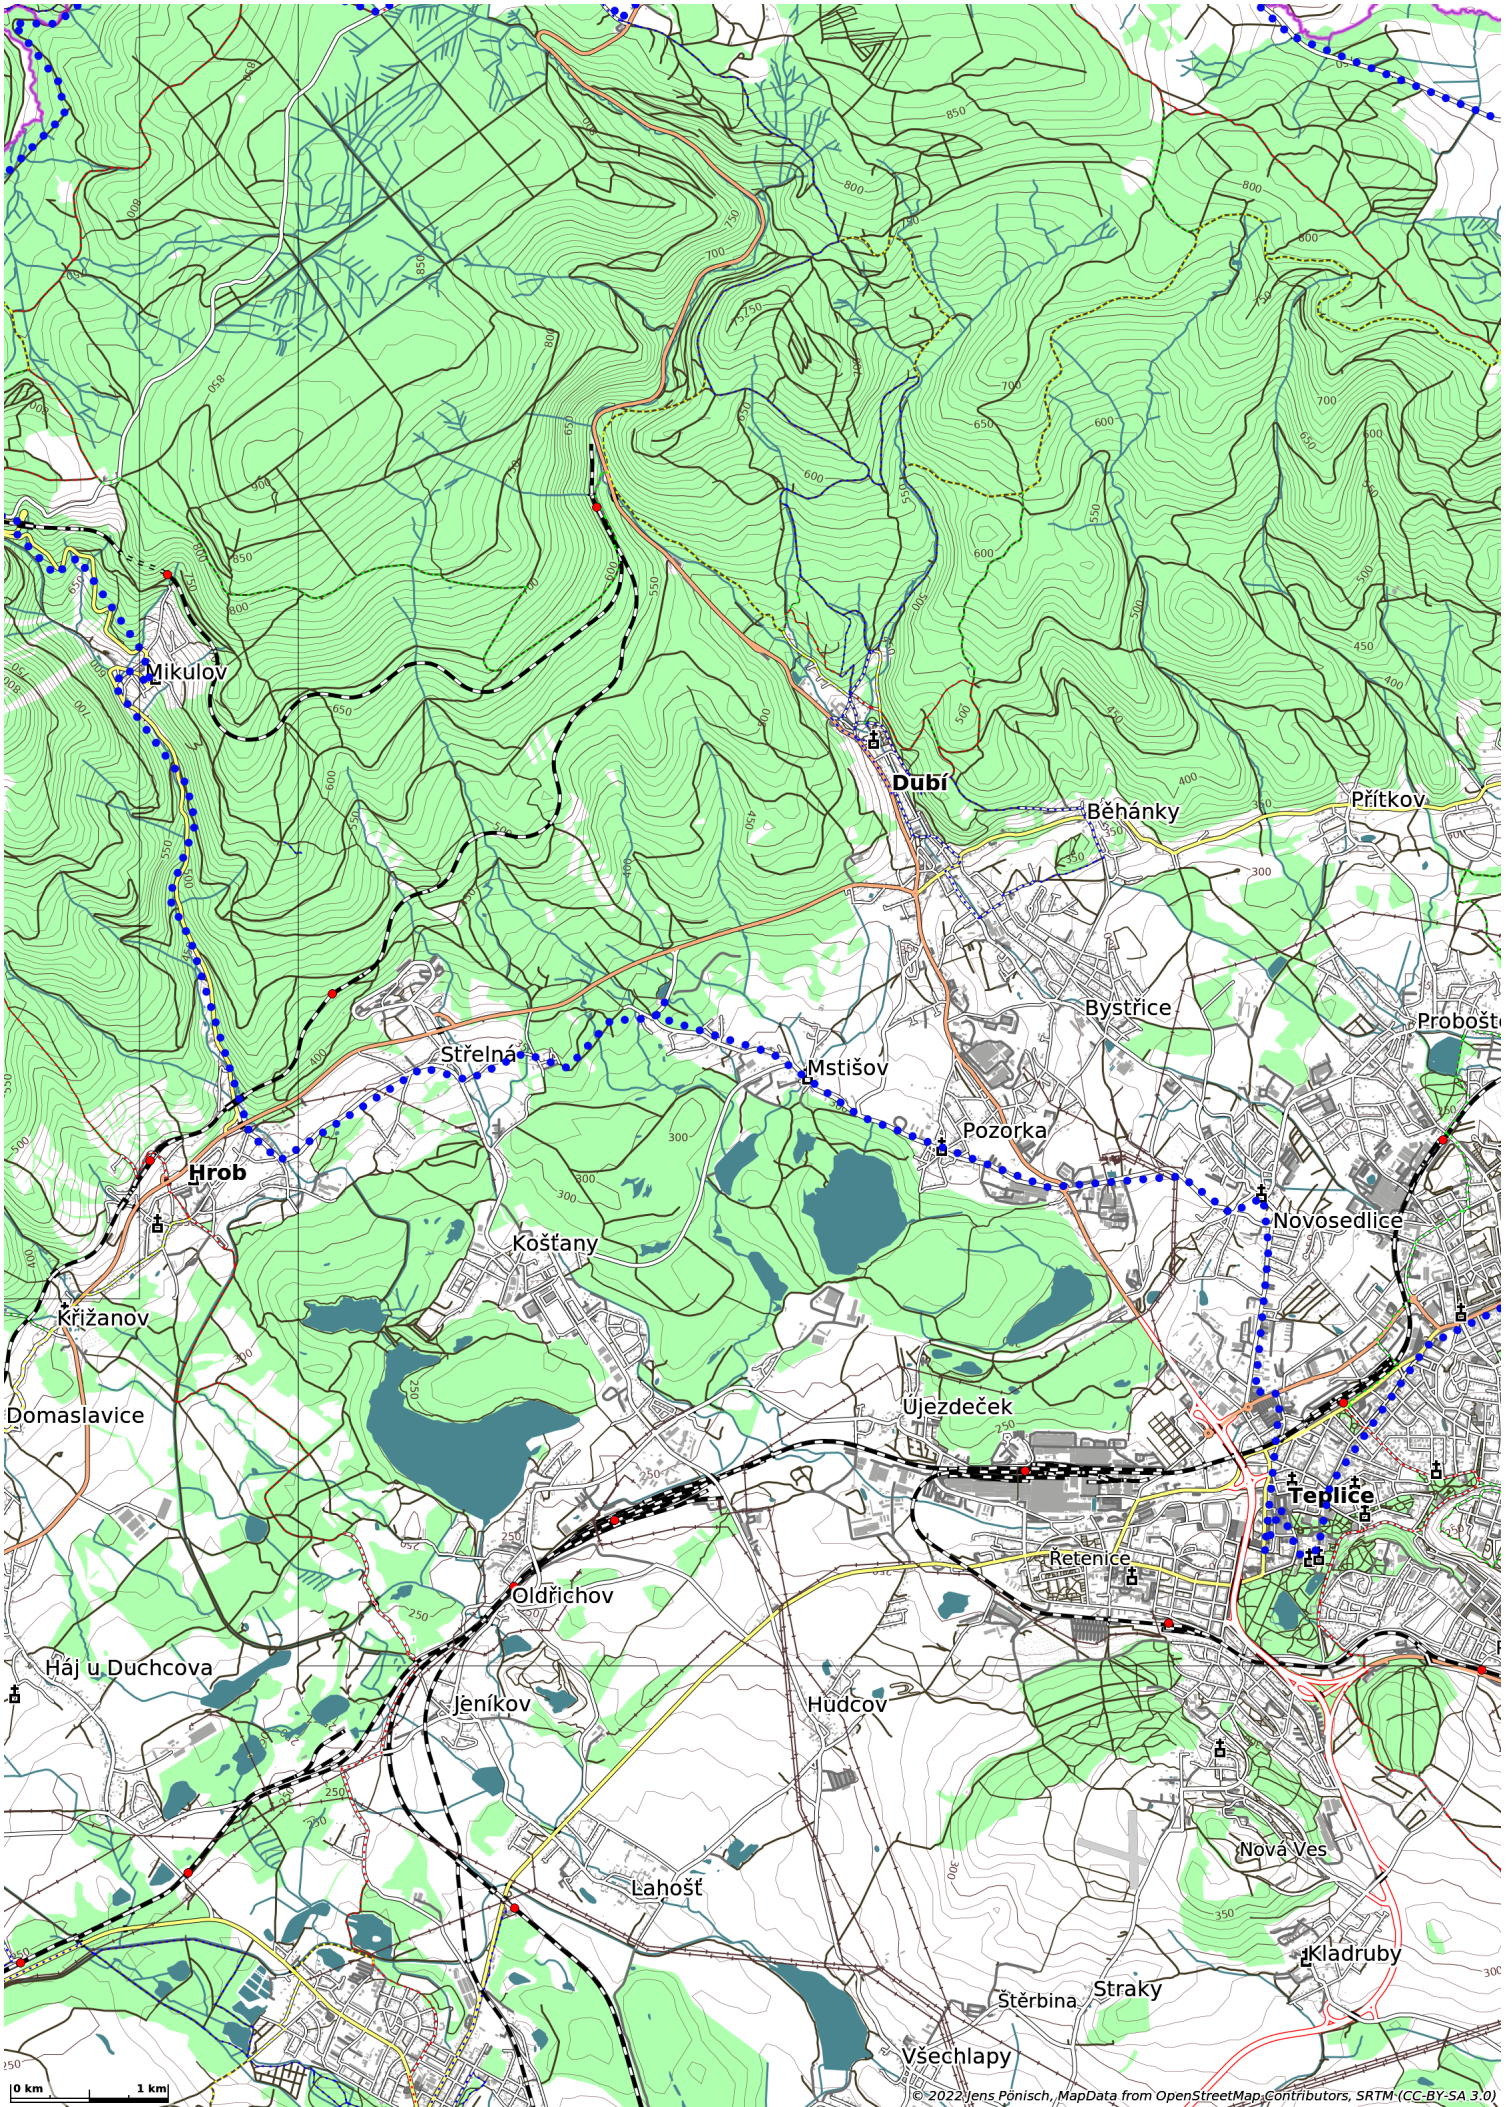

Holzhaus-Teplice-Komaří víška-Cinovec-Holzhaus (71 km)

0 km 1 km