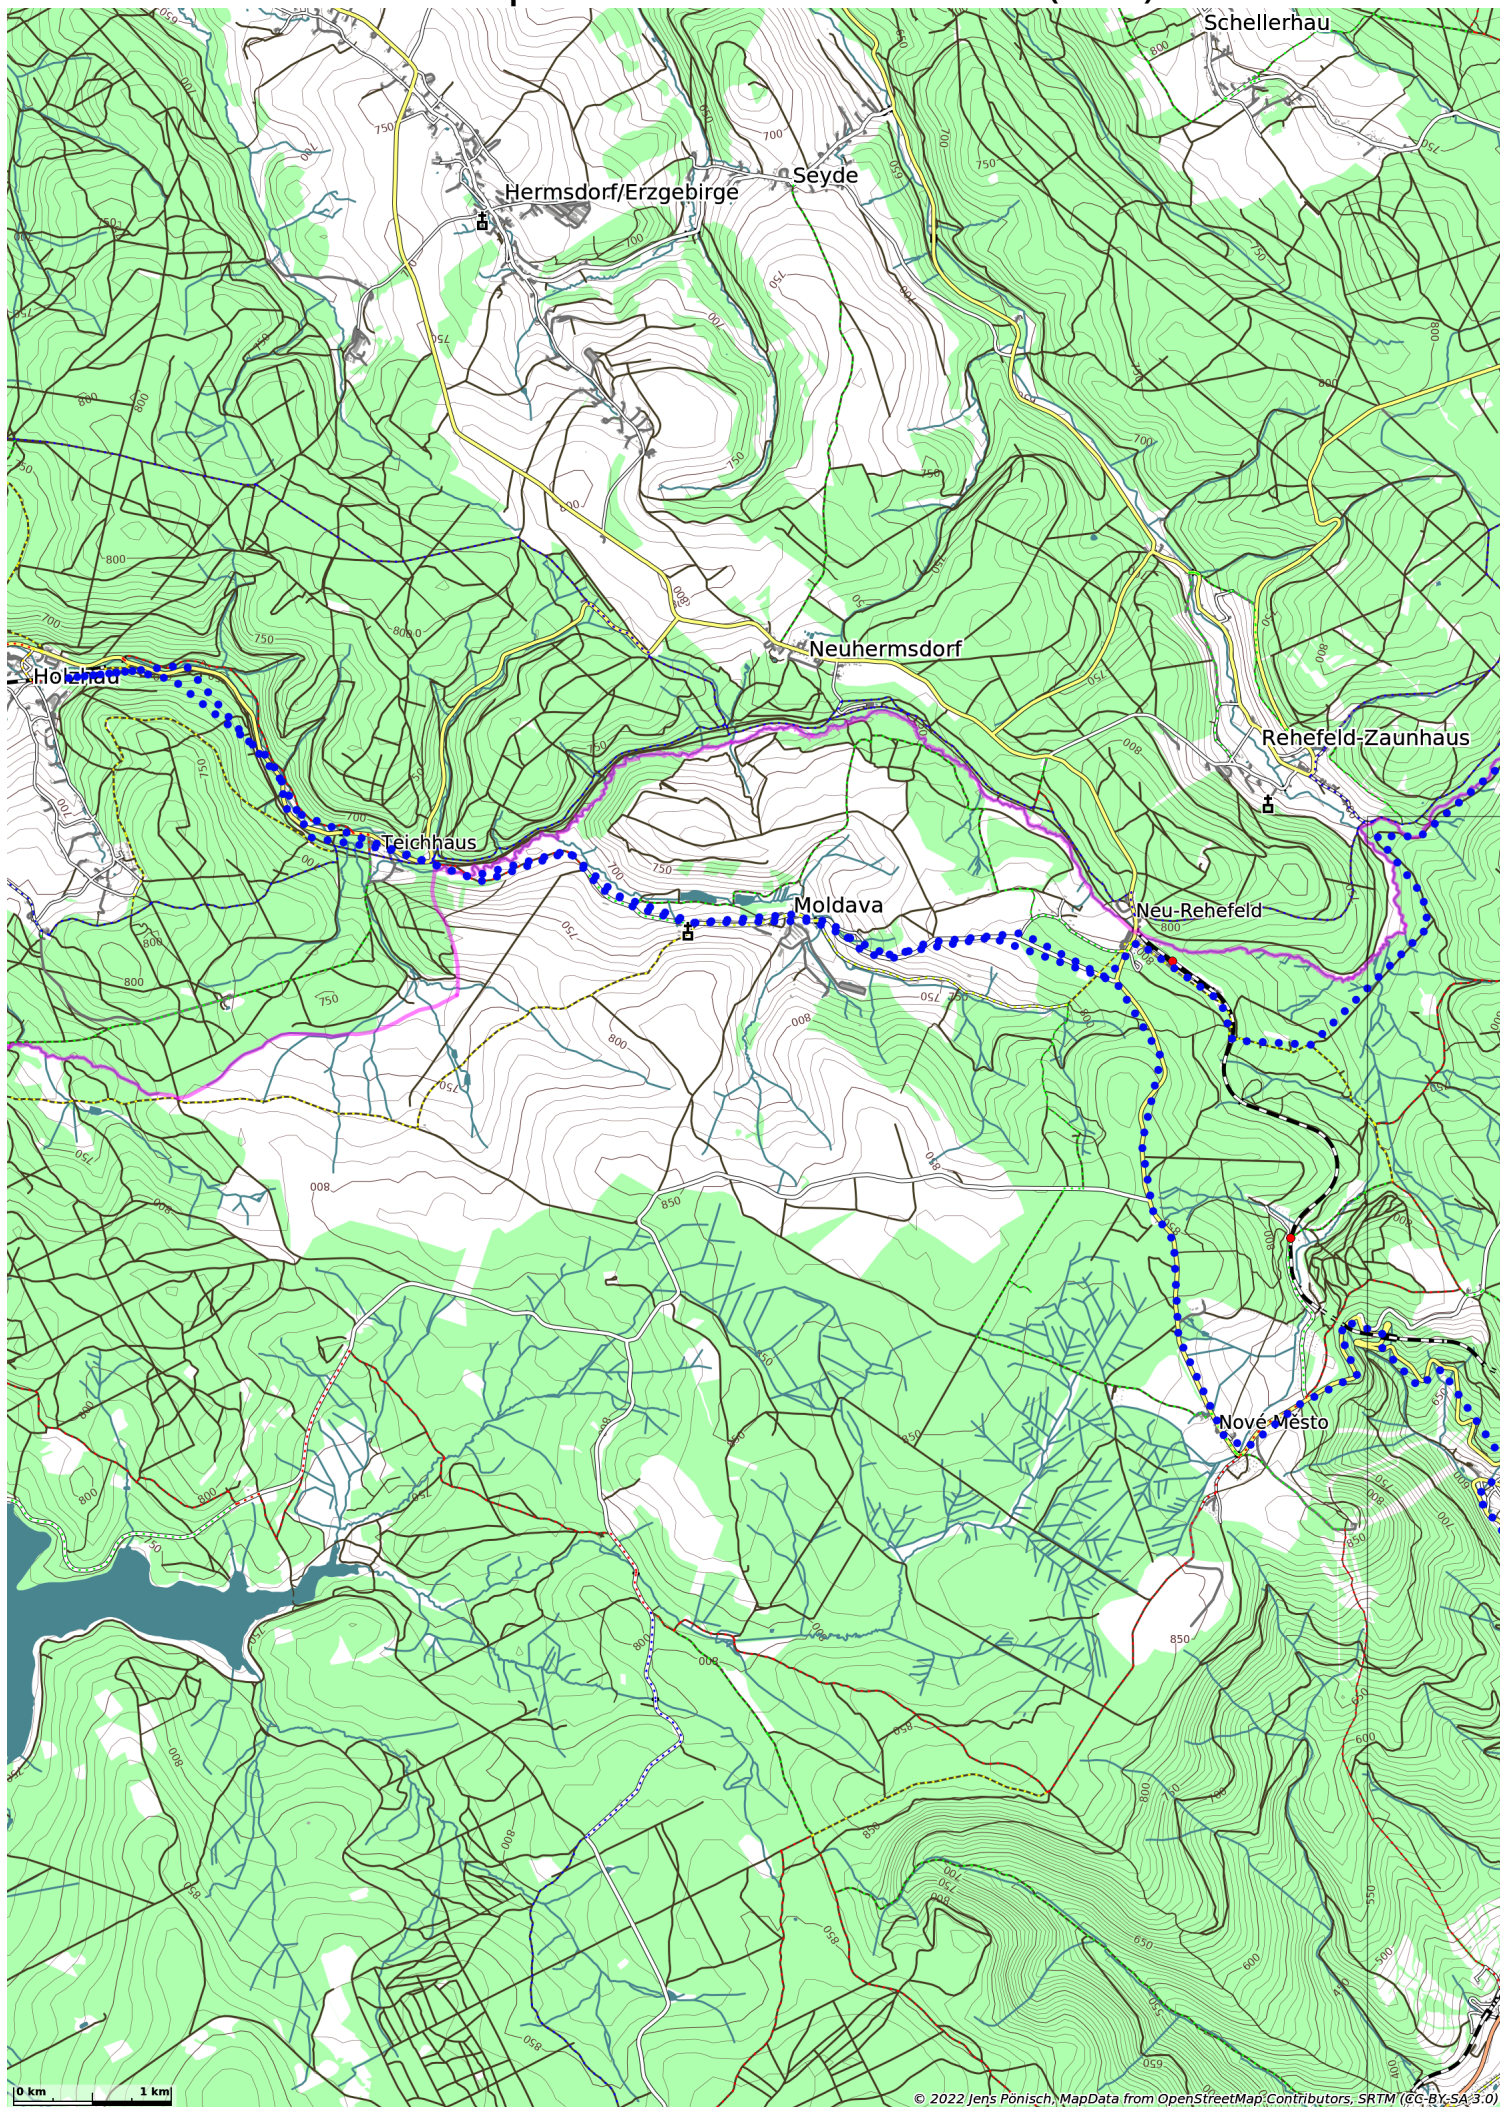

Holzhaus-Teplice-Komaří víška-Cinovec-Holzhaus (71 km)

0 km 1 km