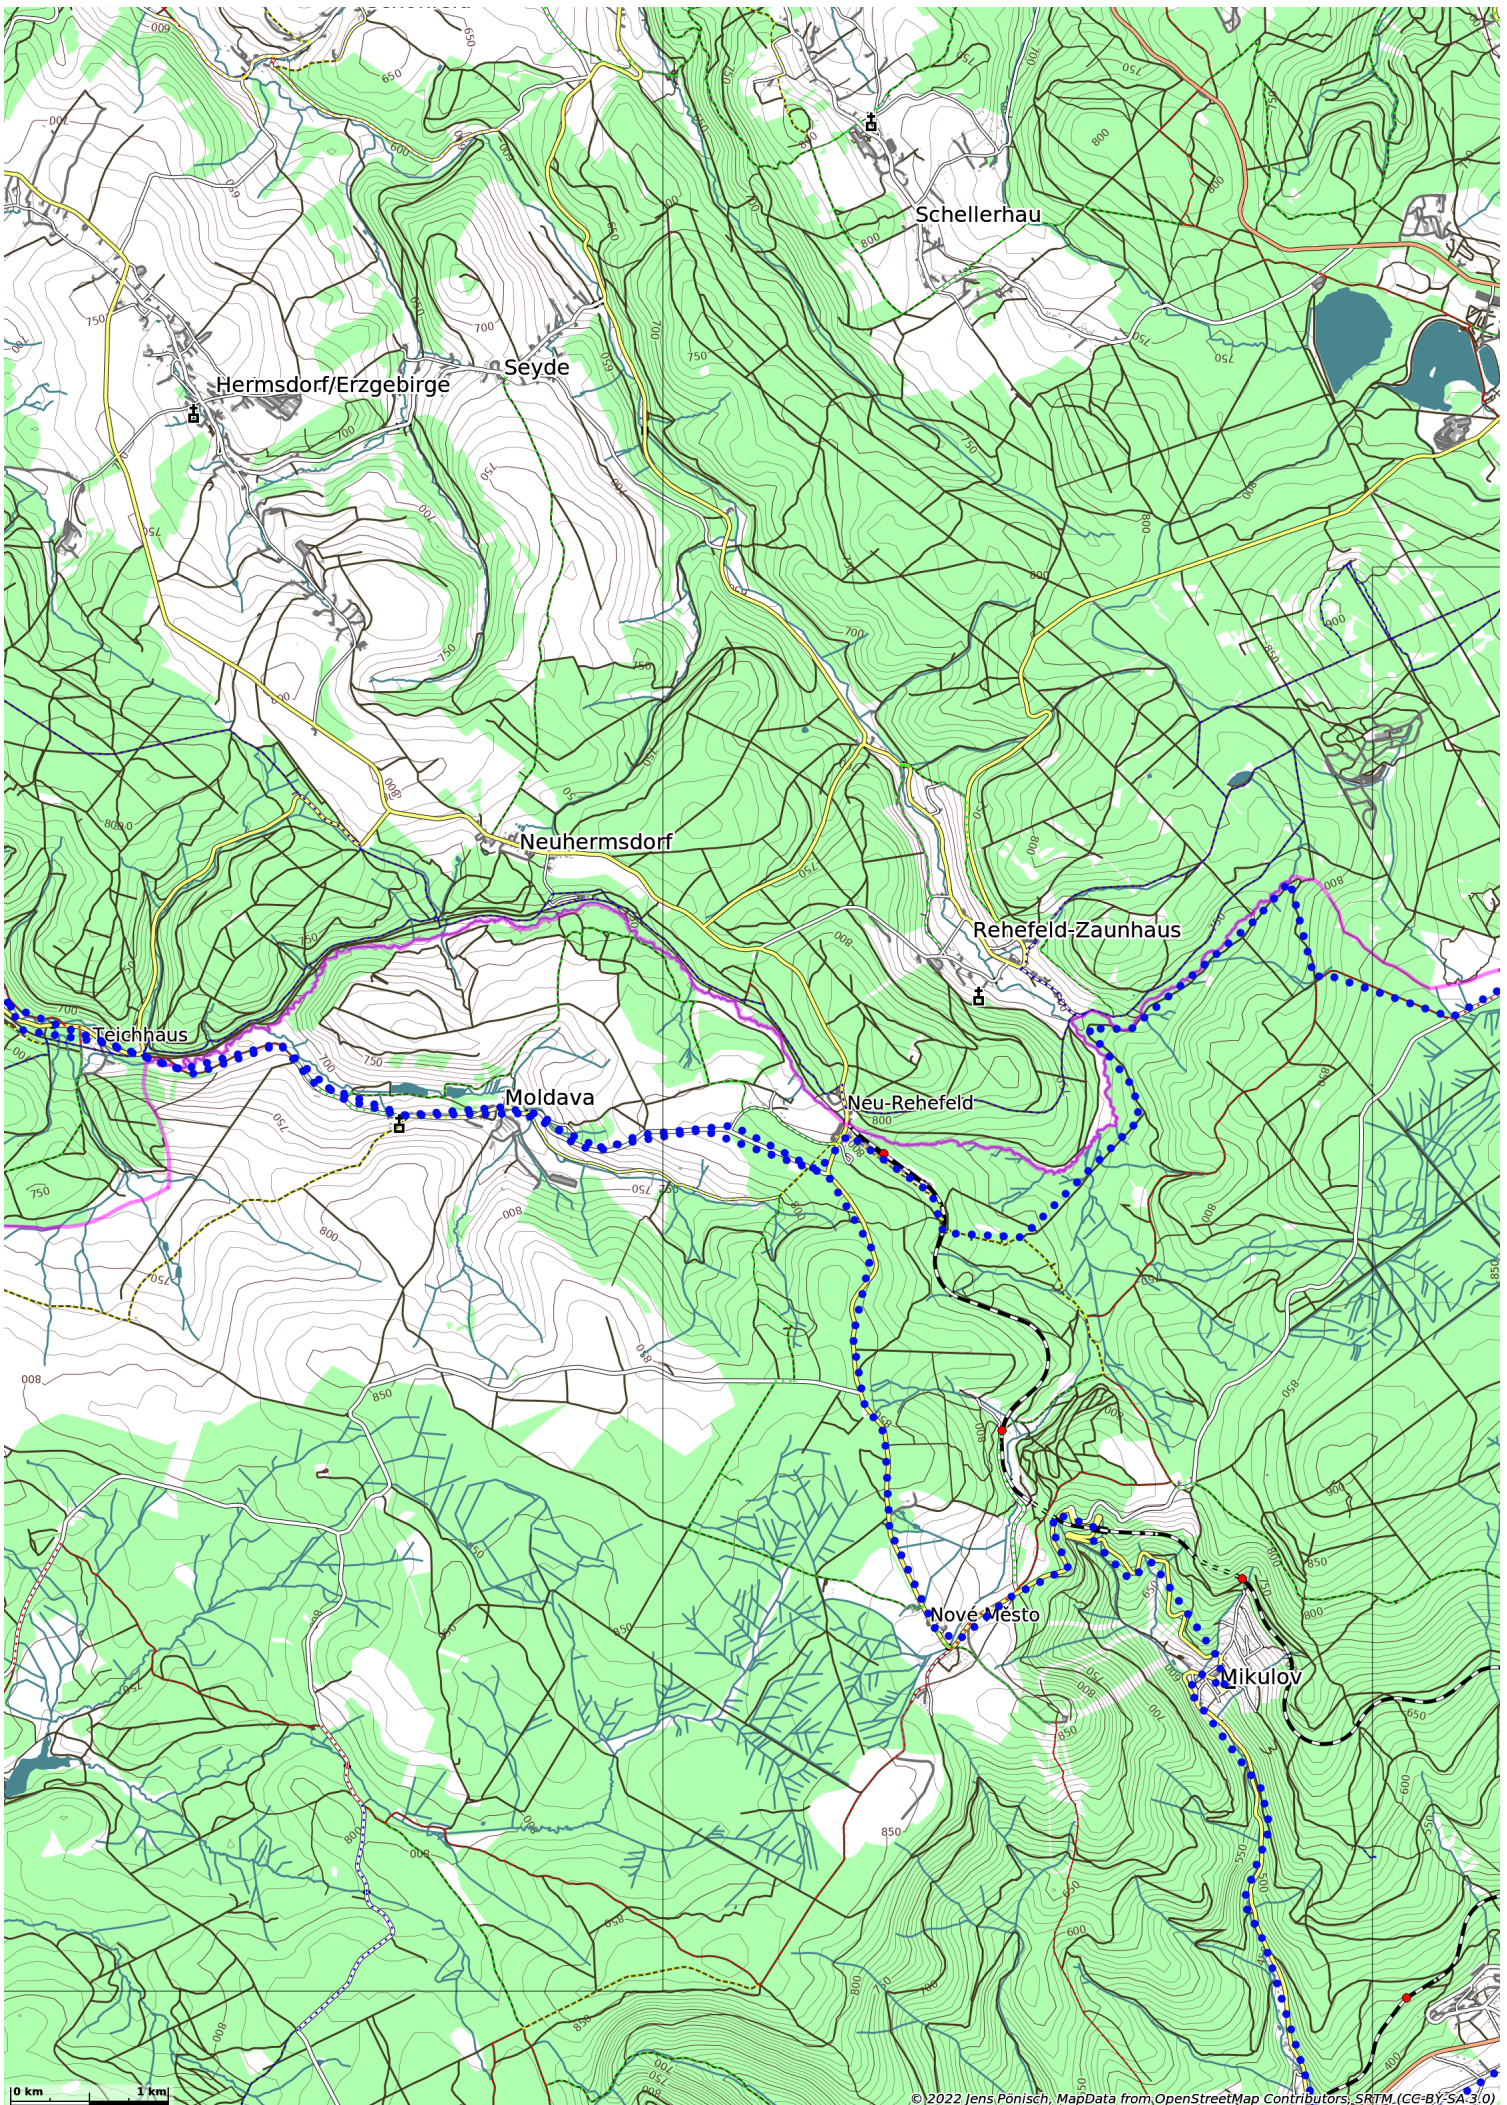

Holzhaus-Teplice-Komaří víška-Cinovec-Holzhaus (71 km)

0 km 1 km