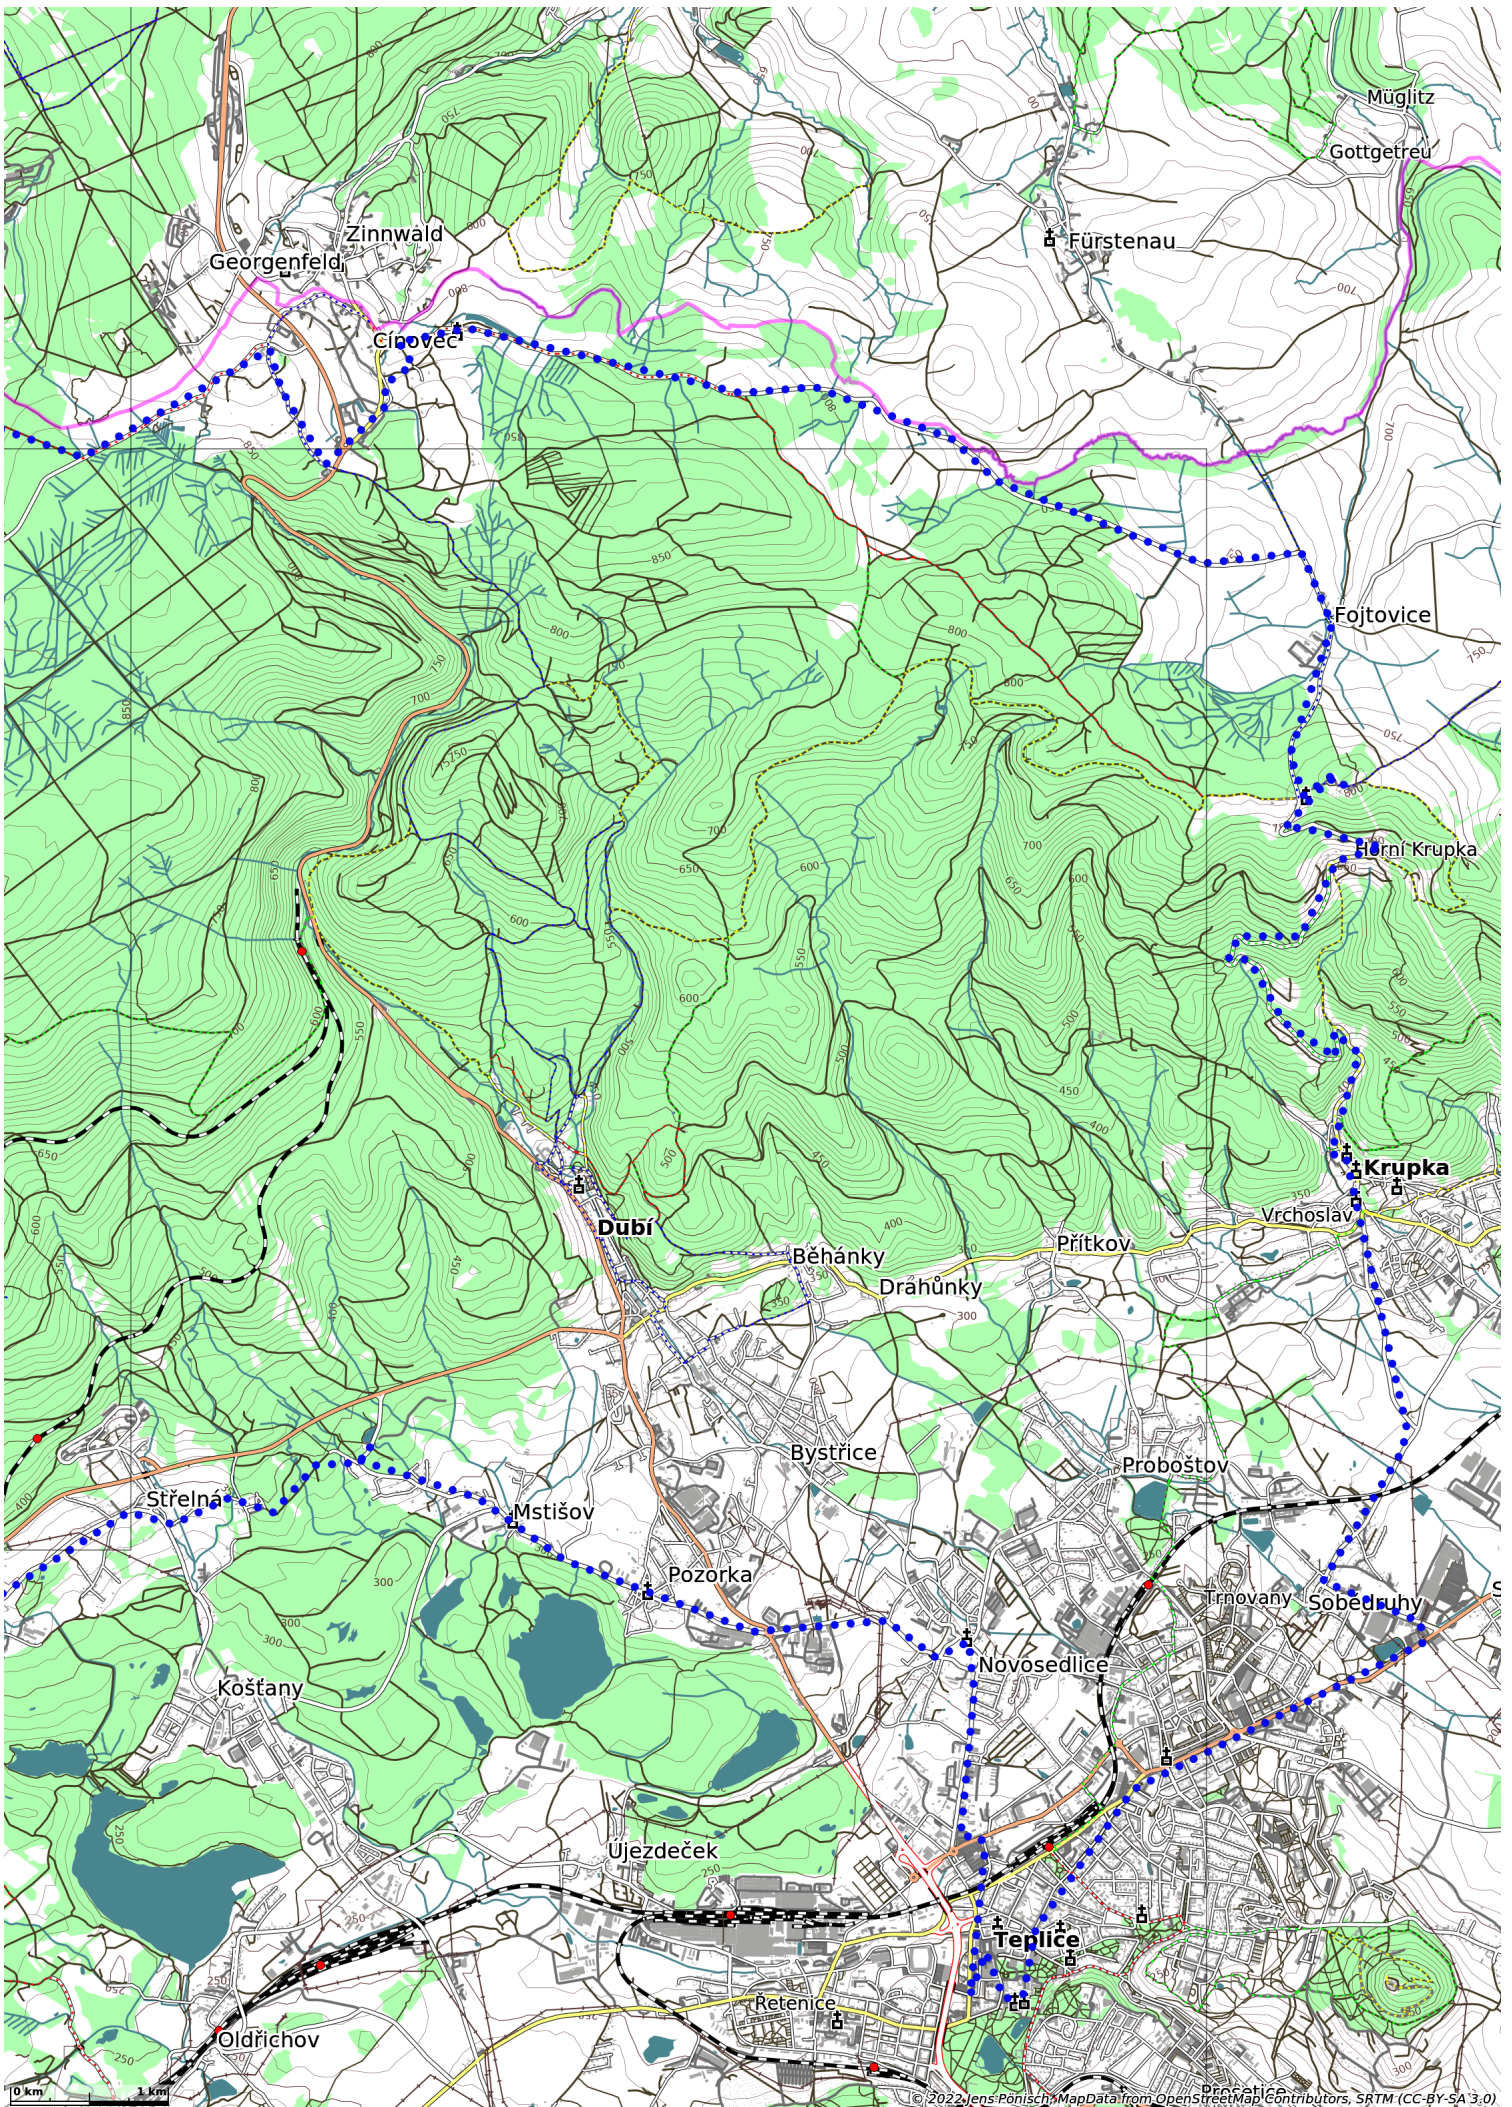

Holzhaus-Teplice-Komaří víška-Cinovec-Holzhaus (71 km)

0 km 1 km