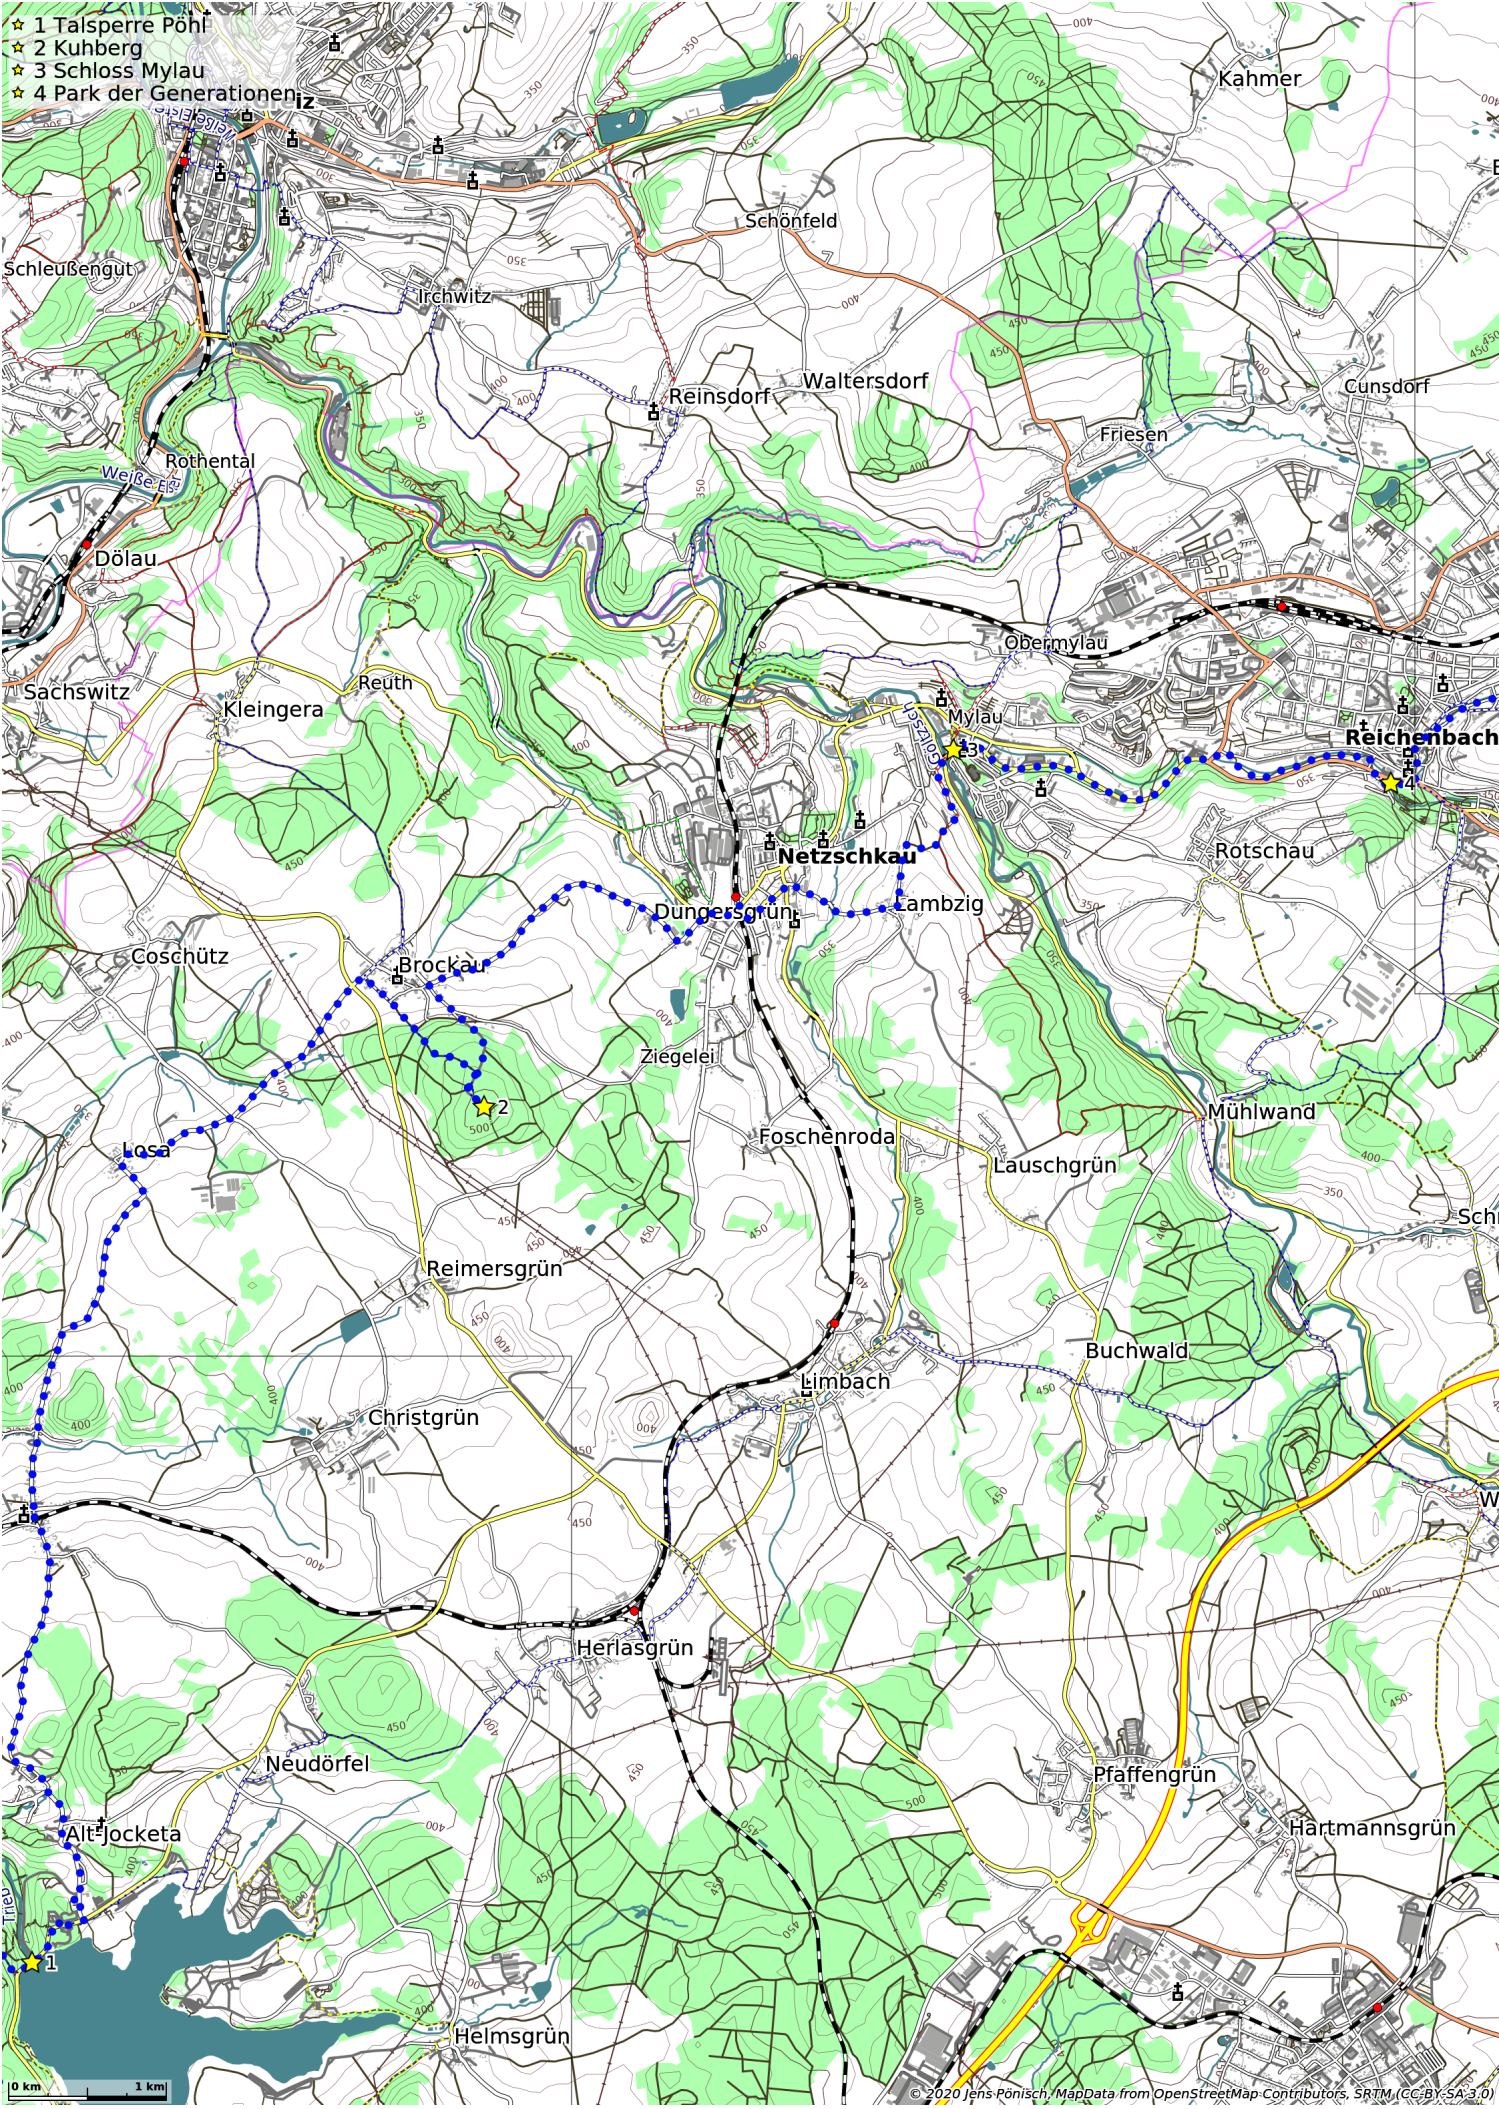

Aussichtstürme zwischen Plauen und Zwickau (62 km)

- ★ 1 Bärensteinturm
- ★ 2 Stadtpark
- ★ 3 Burgruine Dobenau
- ★ 4 Parkeisenbahn
- ★ 5 Friedensbrücke
- ★ 6 Plauer Marktplatz
- ★ 7 Kemmler
- ★ 8 Julius-Mosen-Turm
- ★ 9 Talsperre Pöhl

- ★ 1 Talsperre Pöhl
- ★ 2 Kuhberg
- ★ 3 Schloss Mylau
- ★ 4 Park der Generationen

0 km 1 km