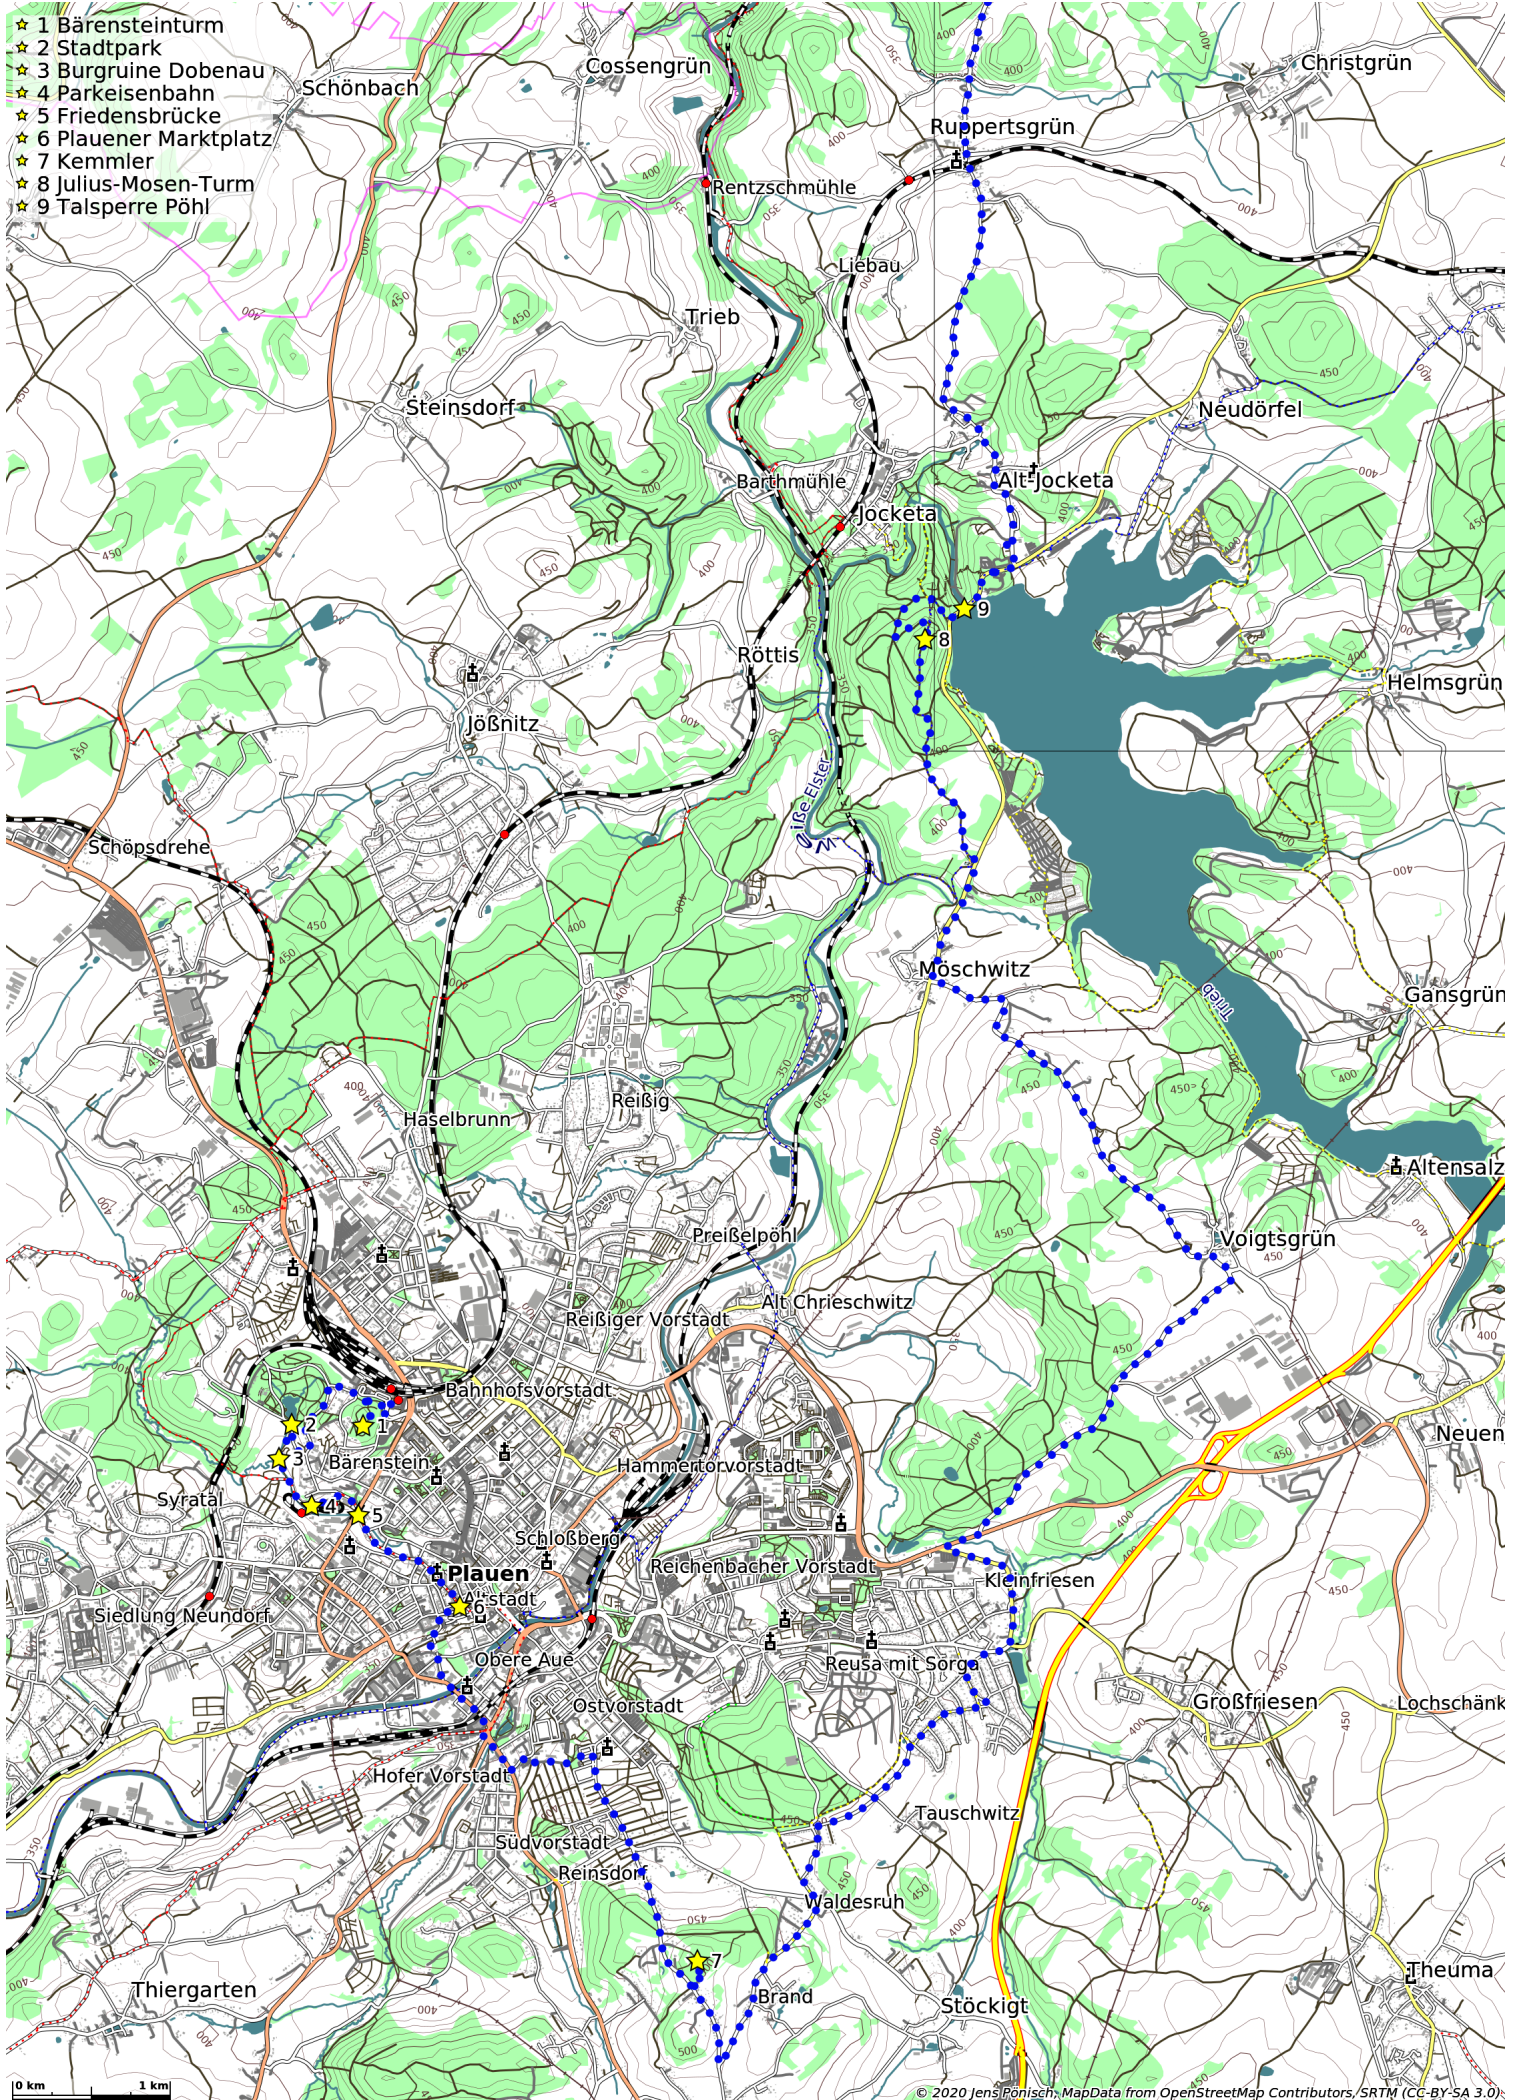

Aussichtstürme zwischen Plauen und Zwickau (62 km)

- ★ 1 Bärensteinturm
- ★ 2 Stadtpark
- ★ 3 Burgruine Dobenau
- ★ 4 Parkeisenbahn
- ★ 5 Friedensbrücke
- ★ 6 Plauer Marktplatz
- ★ 7 Kemmler
- ★ 8 Julius-Mosen-Turm
- ★ 9 Talsperre Pöhl

- ★ 1 Talsperre Pöhl
- ★ 2 Kuhberg
- ★ 3 Schloss Mylau
- ★ 4 Park der Generationen

0 km 1 km