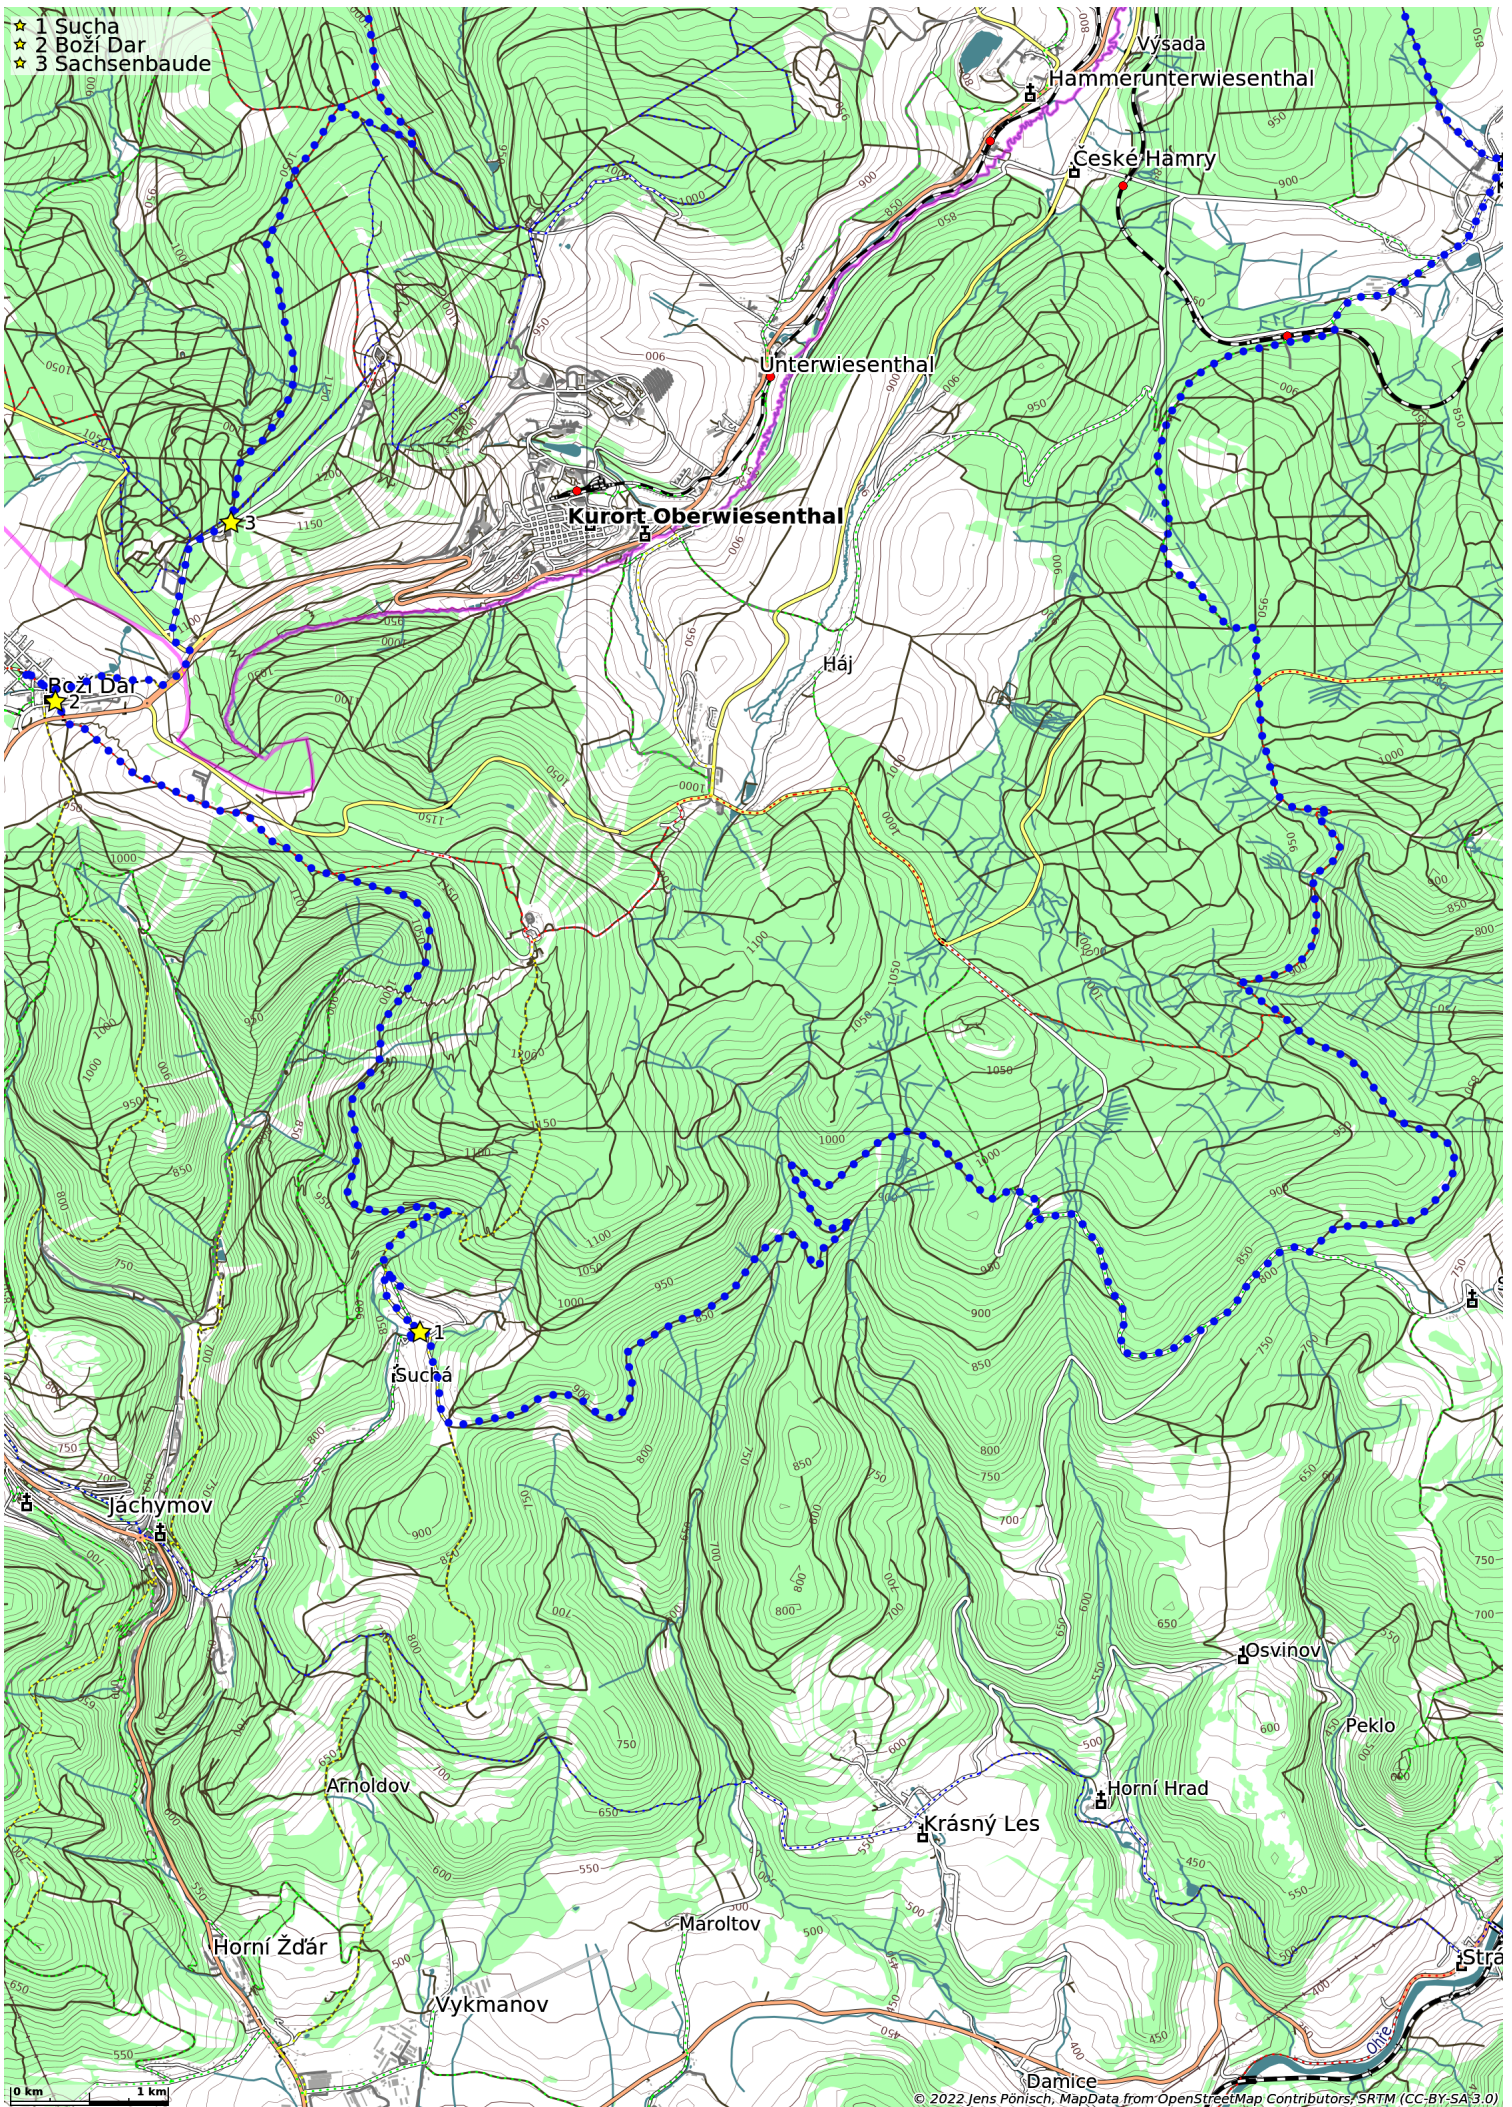

# Rund um den Klínovec (56 km)

- ★ 1 Suchá
- ★ 2 Boží Dar
- ★ 3 Sachsenbaude

- ★ 1 Boží Dar
- ★ 2 Sachsenbaude

0 km 1 km