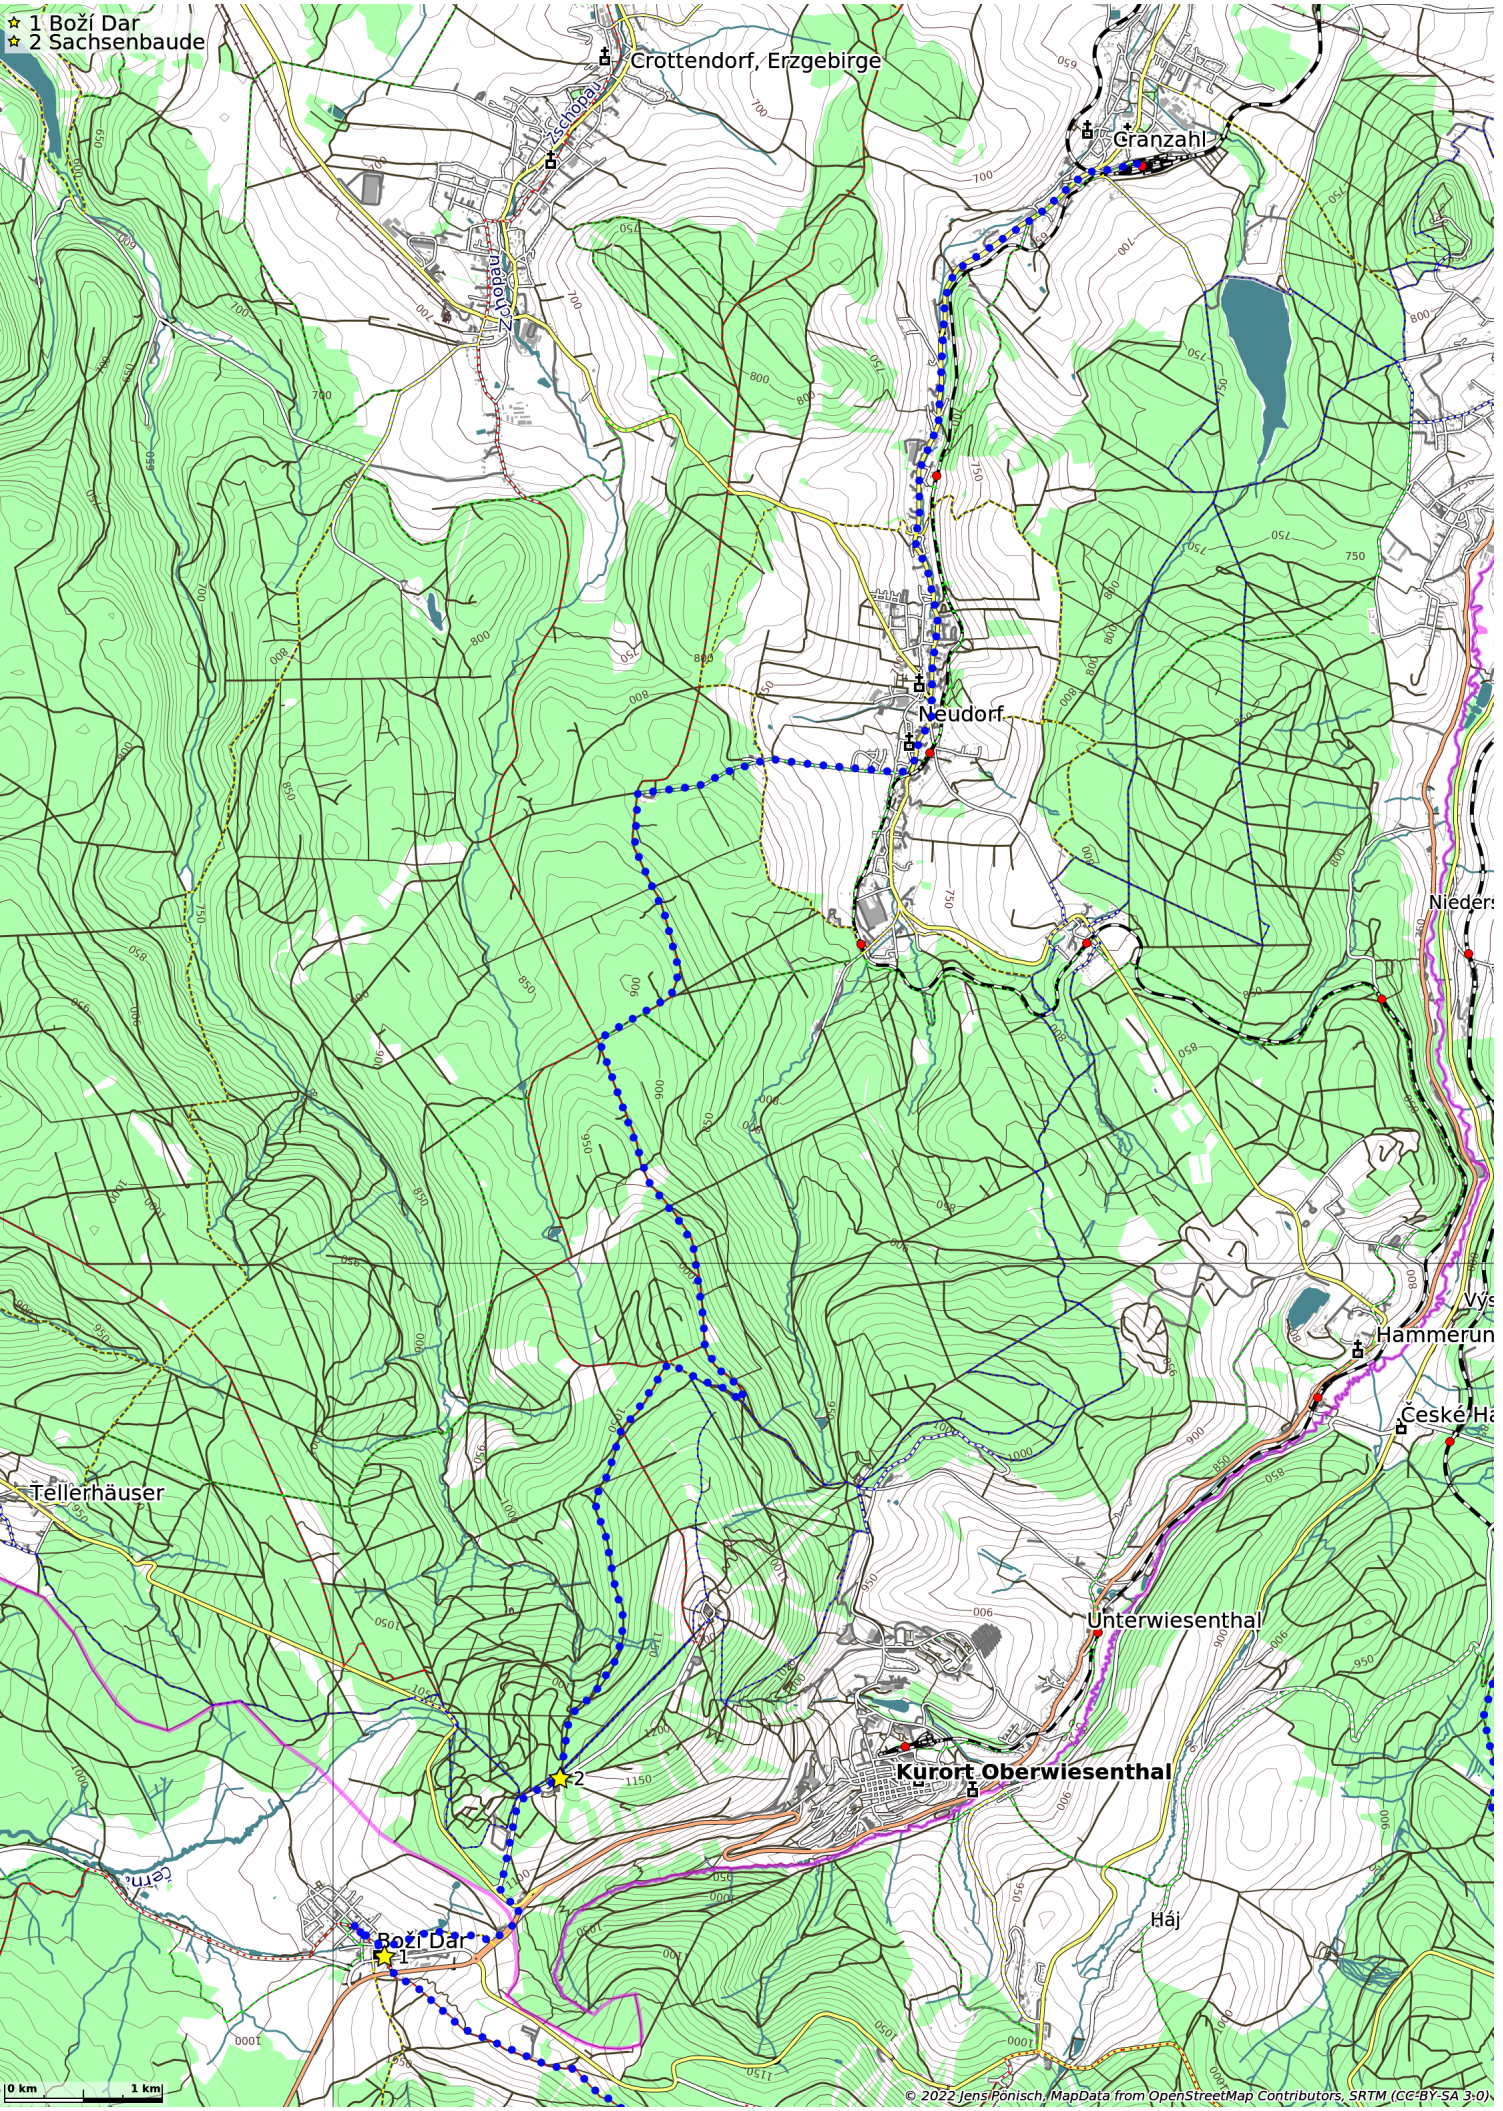

# Rund um den Klínovec (56 km)

- ★ 1 Suchá
- ★ 2 Boží Dar
- ★ 3 Sachsenbaude

- ★ 1 Boží Dar
- ★ 2 Sachsenbaude

0 km 1 km