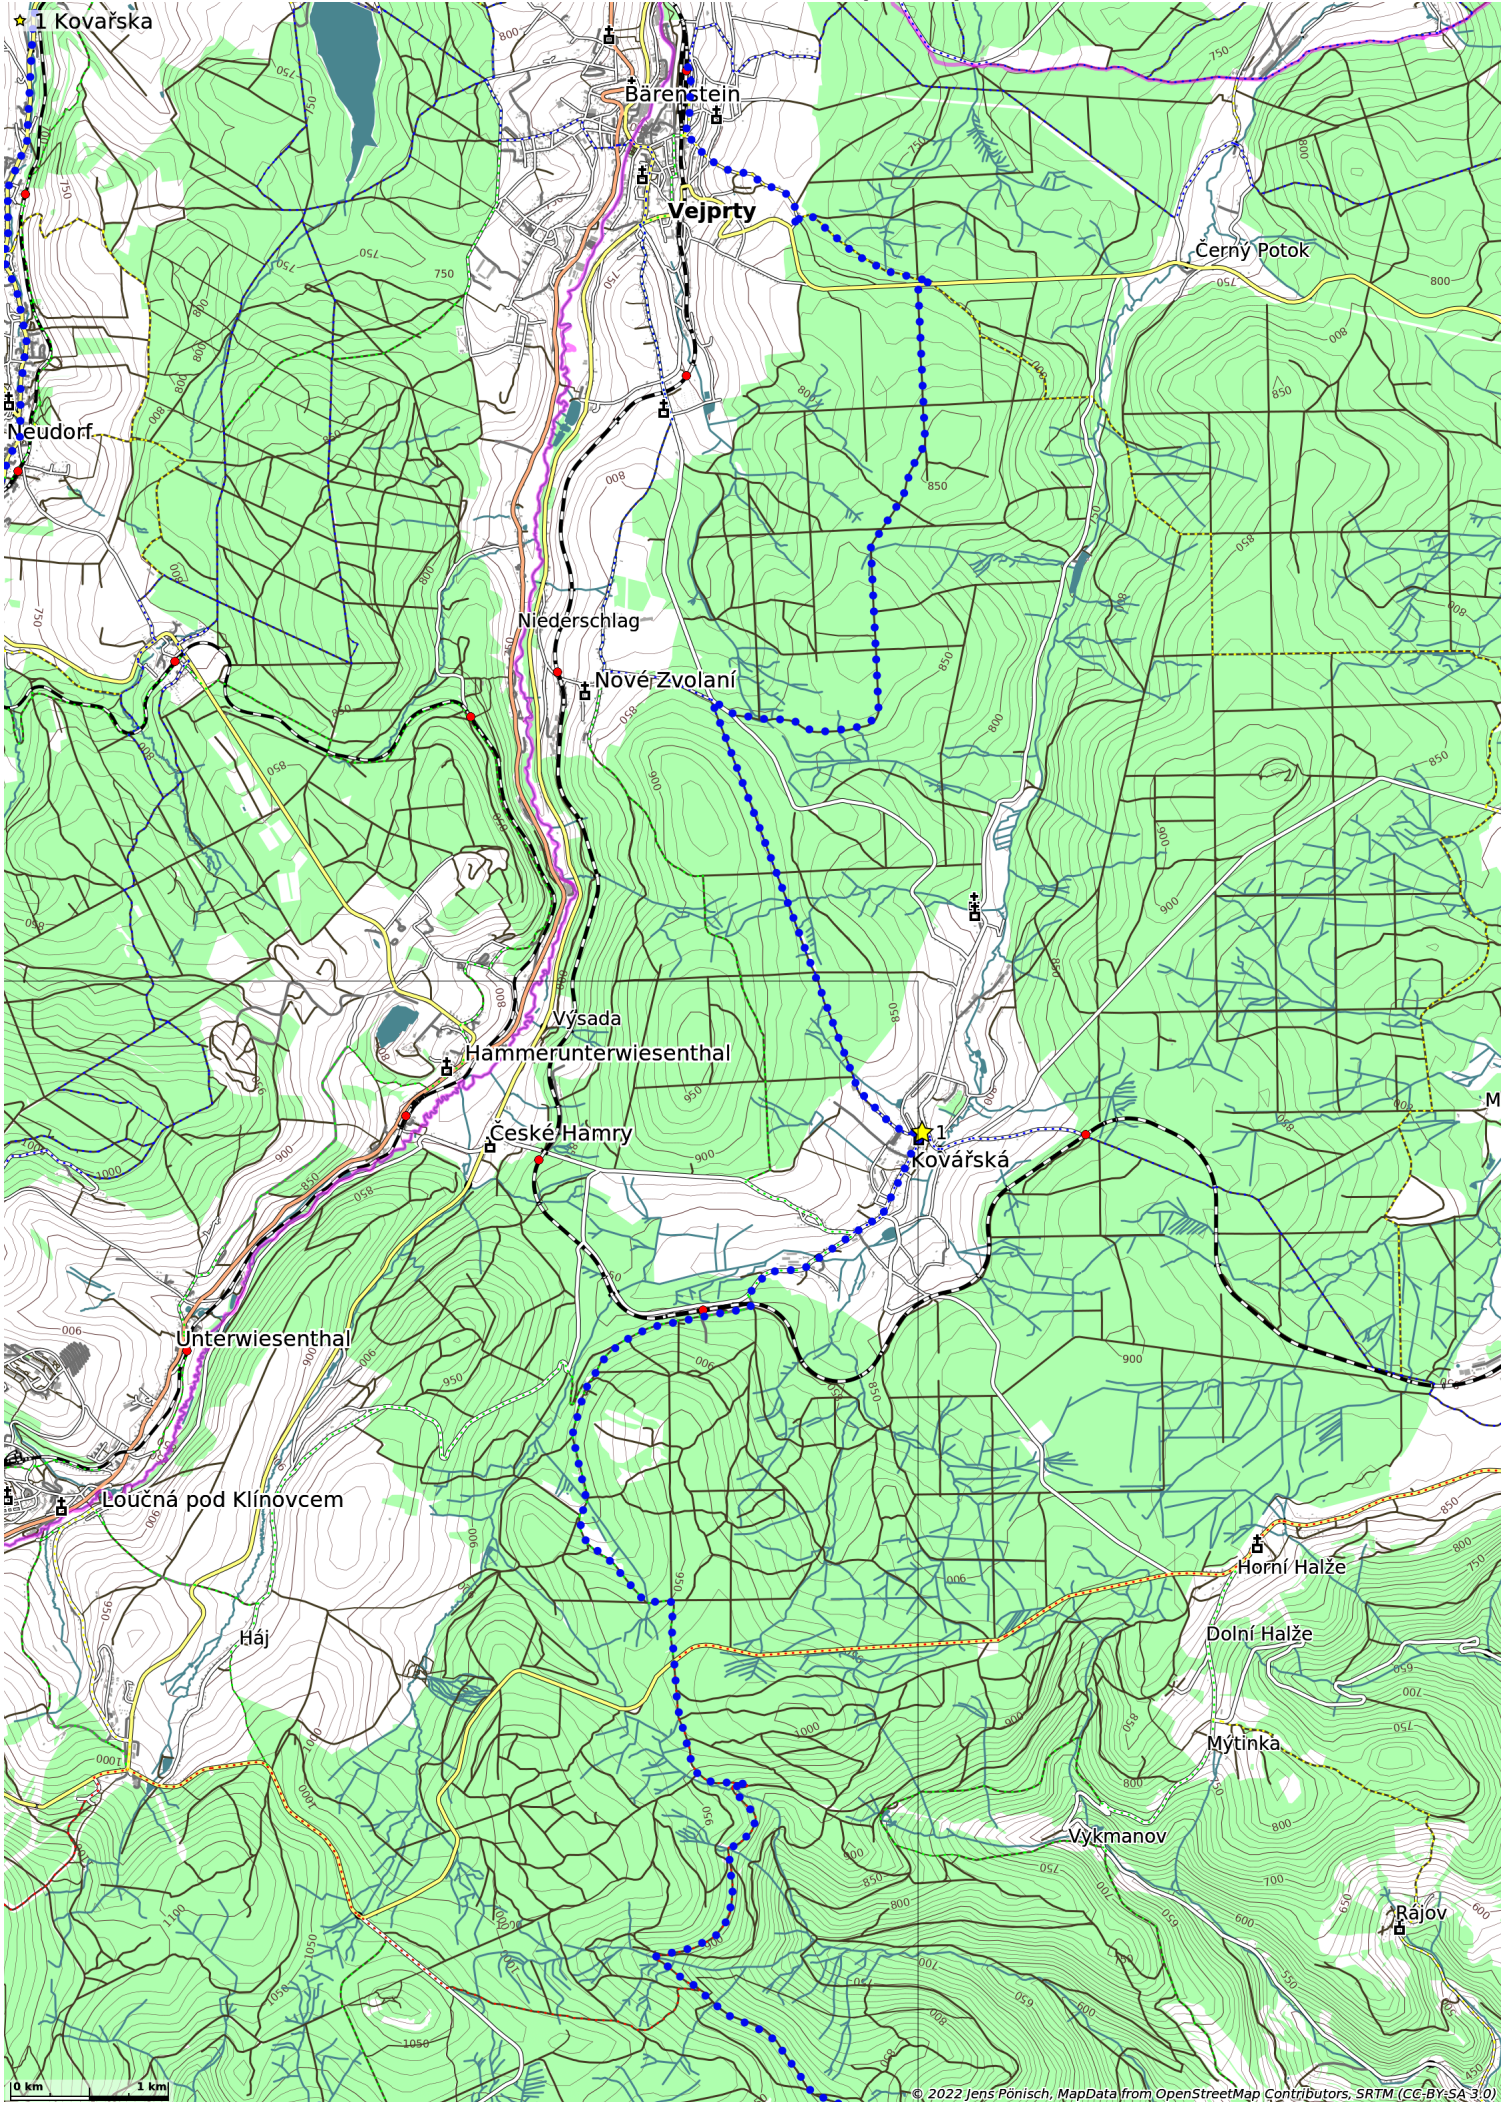

# Rund um den Klínovec (56 km)

- ★ 1 Suchá
- ★ 2 Boží Dar
- ★ 3 Sachsenbaude

- ★ 1 Boží Dar
- ★ 2 Sachsenbaude

0 km 1 km