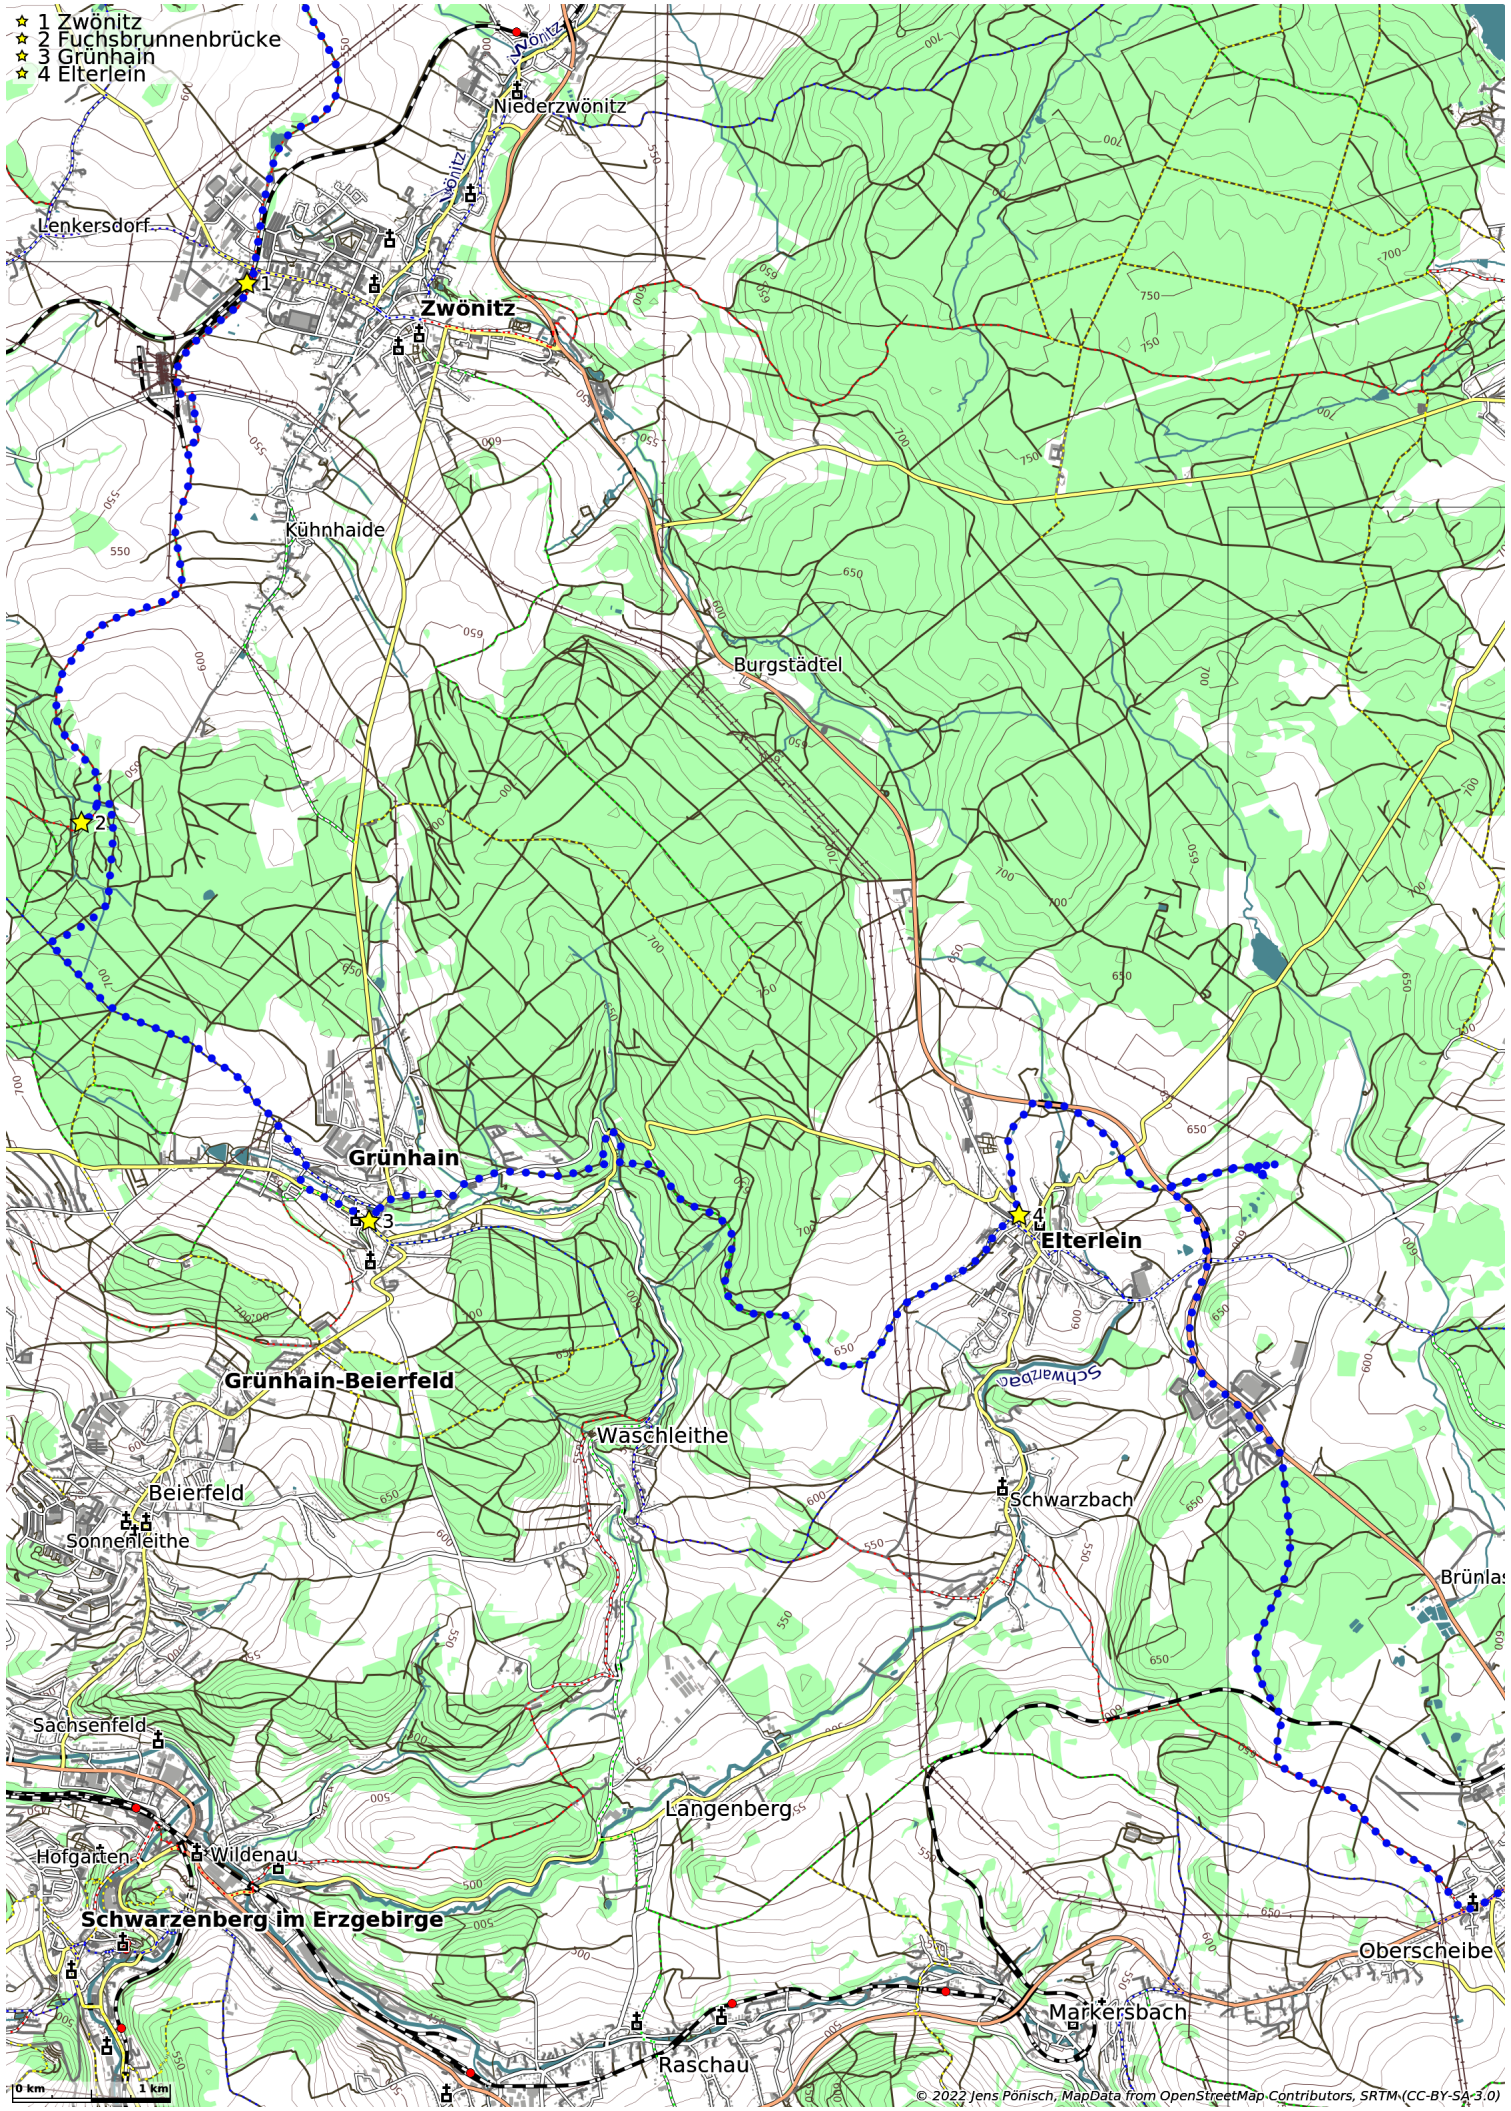

Chemnitz-Würschnitztal-Scheibenberg-Annaberg (74 km)

★ 1 Wasserschlöss Klaffenbach

- ★ 1 Stollberg
- ★ 2 Affalter

- ★ 1 Zwönitz
- ★ 2 Fuchsbrunnenbrücke
- ★ 3 Grünhain
- ★ 4 Elterlein

- ★ 1 Scheibenberg
- ★ 2 Walthersdorf
- ★ 3 Buchholz