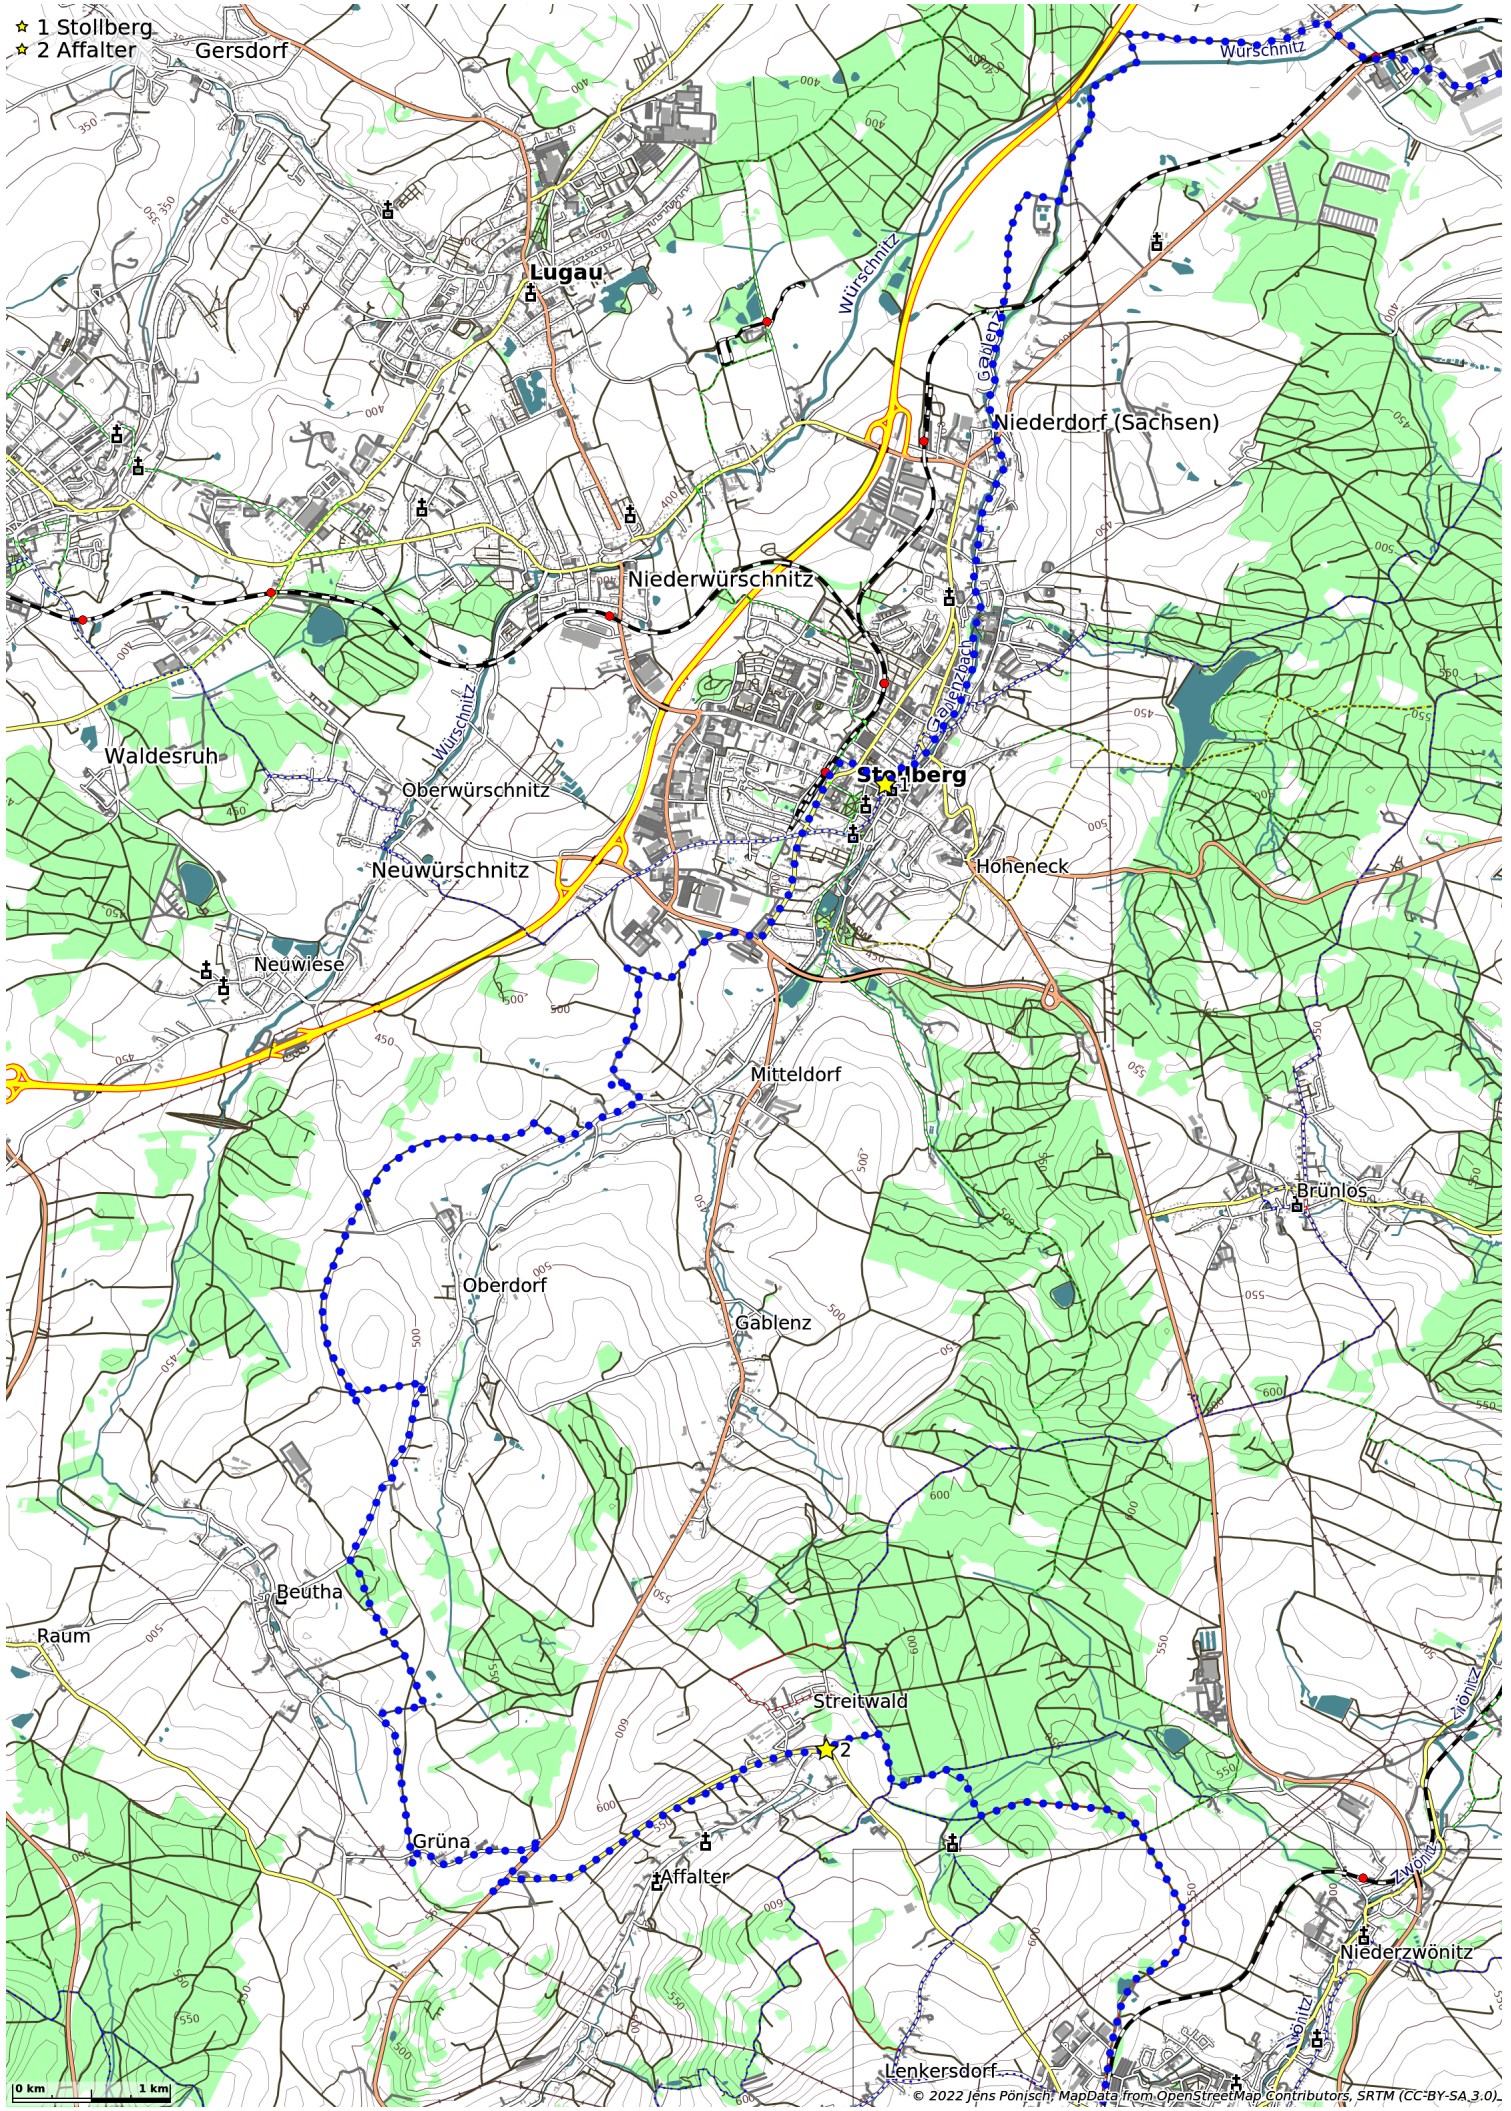

Chemnitz-Würschnitztal-Scheibenberg-Annaberg (74 km)

★ 1 Wasserschlöss Klaffenbach

- ★ 1 Stollberg
- ★ 2 Affalter

- ★ 1 Zwönitz
- ★ 2 Fuchsbrunnenbrücke
- ★ 3 Grünhain
- ★ 4 Elterlein

- ★ 1 Scheibenberg
- ★ 2 Walthersdorf
- ★ 3 Buchholz