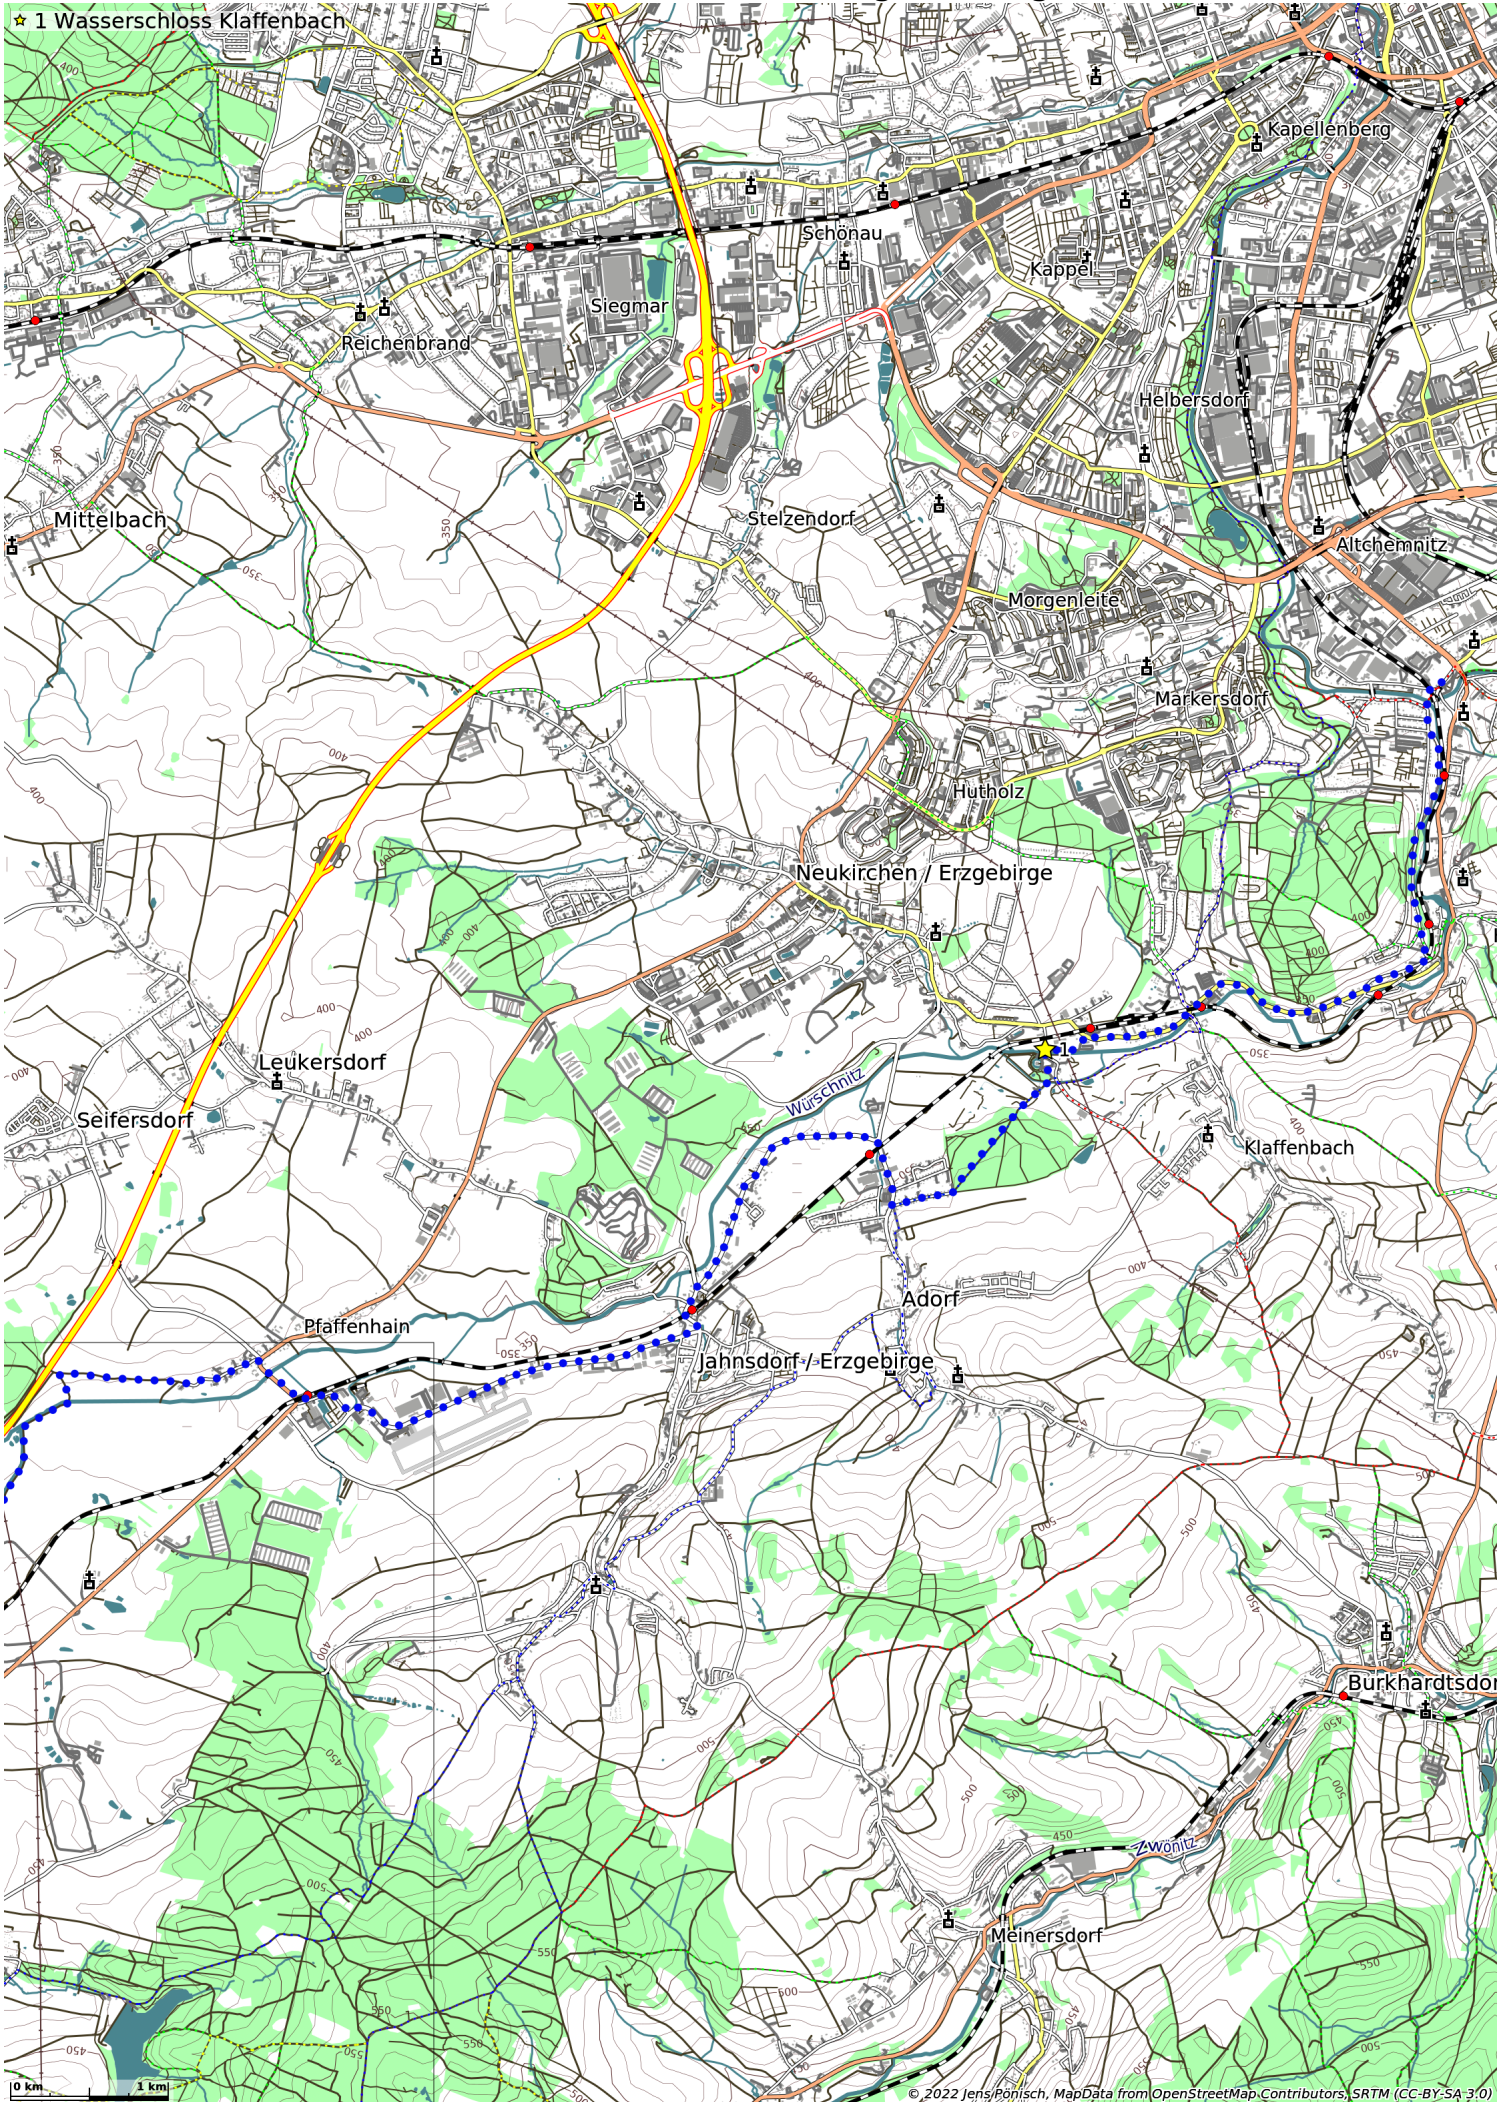

Chemnitz-Würschnitztal-Scheibenberg-Annaberg (74 km)

★ 1 Wasserschlöss Klaffenbach

- ★ 1 Stollberg
- ★ 2 Affalter

- ★ 1 Zwönitz
- ★ 2 Fuchsbrunnenbrücke
- ★ 3 Grünhain
- ★ 4 Elterlein

- ★ 1 Scheibenberg
- ★ 2 Walthersdorf
- ★ 3 Buchholz