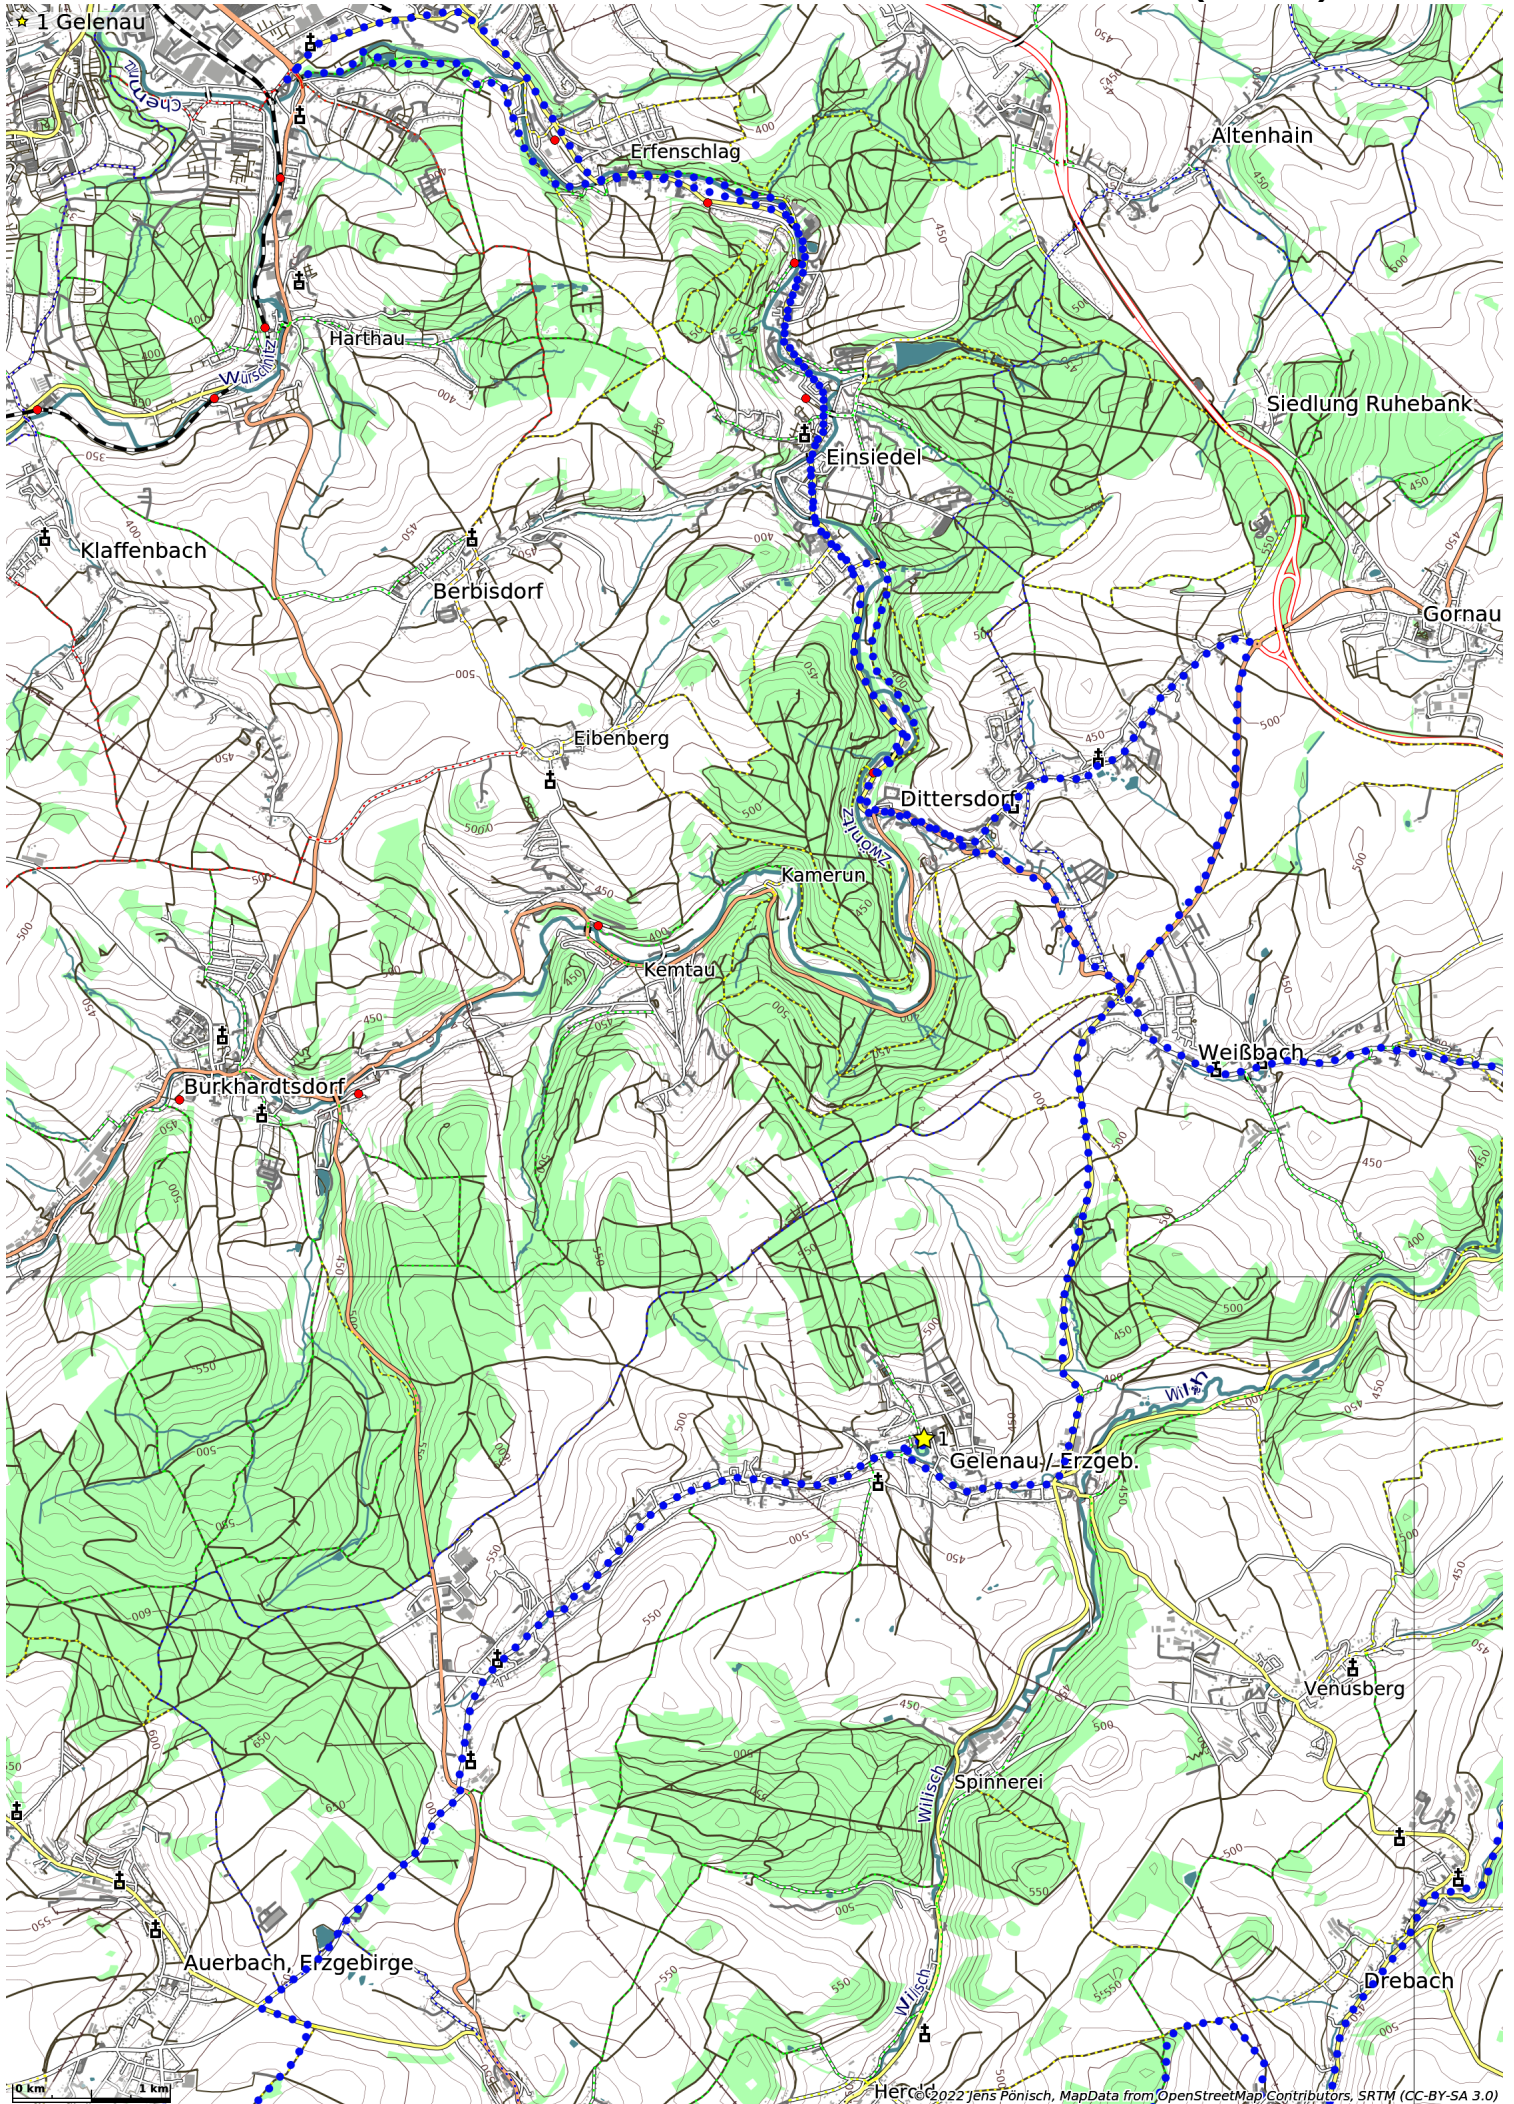

Chemnitz-Gelenau-Greifensteine-Drebach-Chemnitz (67 km)

- ★ 1 Gelenau
- ★ 2 Greifensteine
- ★ 3 Planetenweg