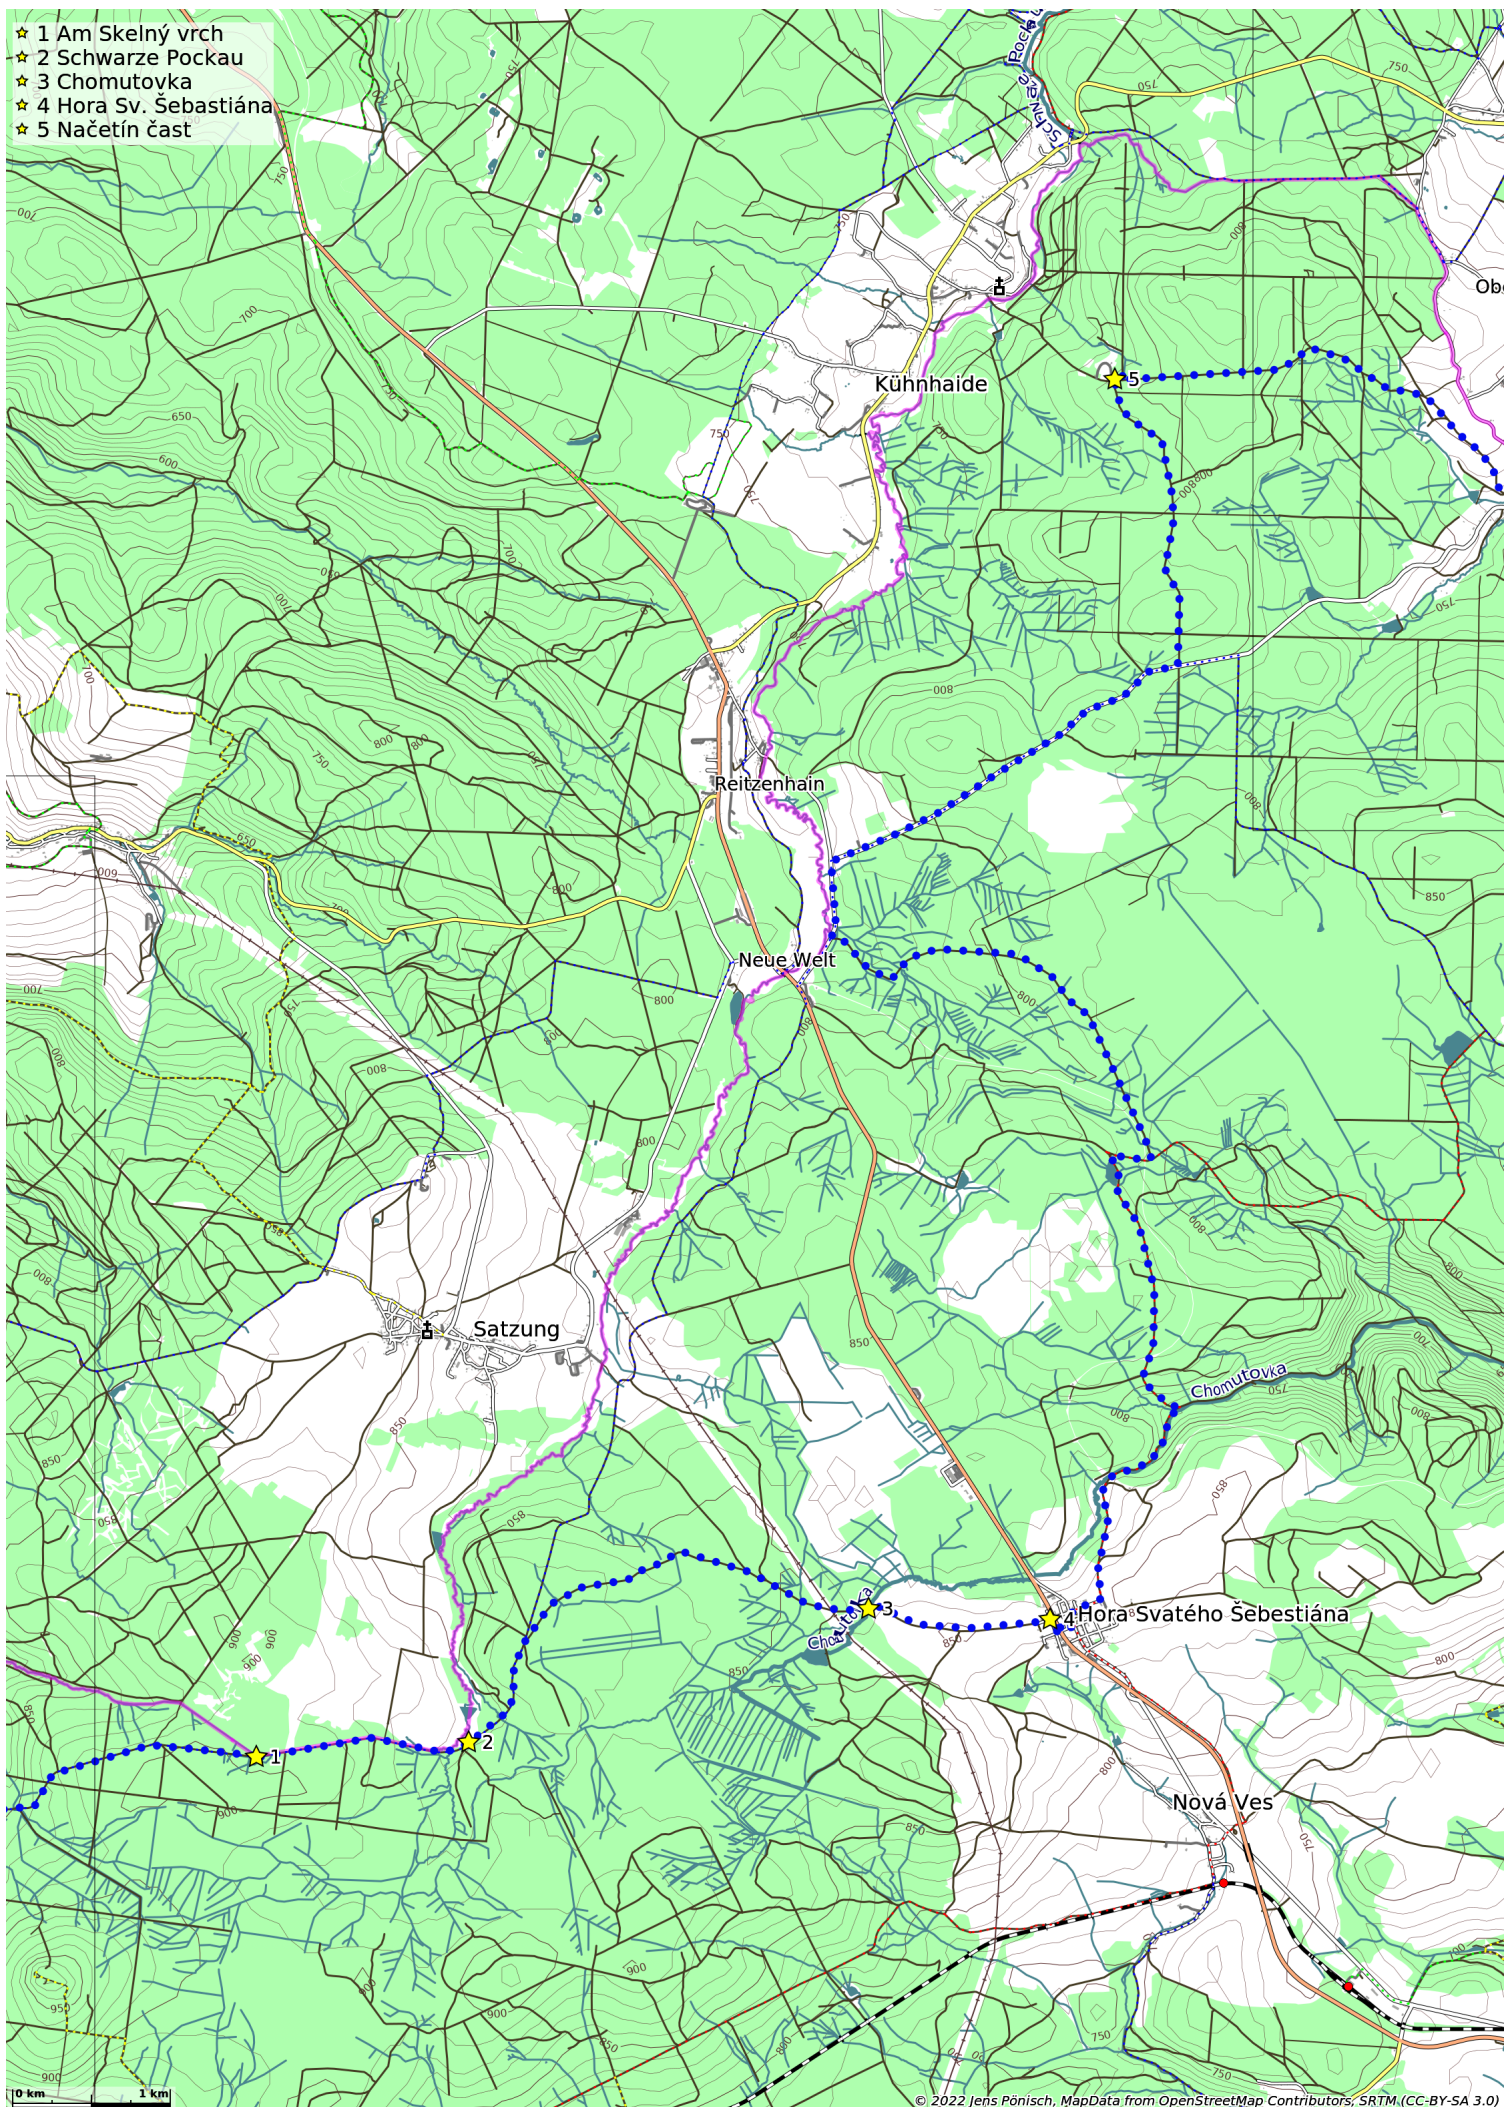

Vejprty-Hora Sv. Šebastiána-Olbernhau (51 km)

- ★ 1 Vejprty
- ★ 2 Kryštofovy hamry

- ★ 1 Am Skelný vrch
- ★ 2 Schwarze Pockau
- ★ 3 Chomutovka
- ★ 4 Hora Sv. Šebastiána
- ★ 5 Načetín část

- ★ 1 Načetín
- ★ 2 Kalek
- ★ 3 Gabrielína hut
- ★ 4 Olbernhau