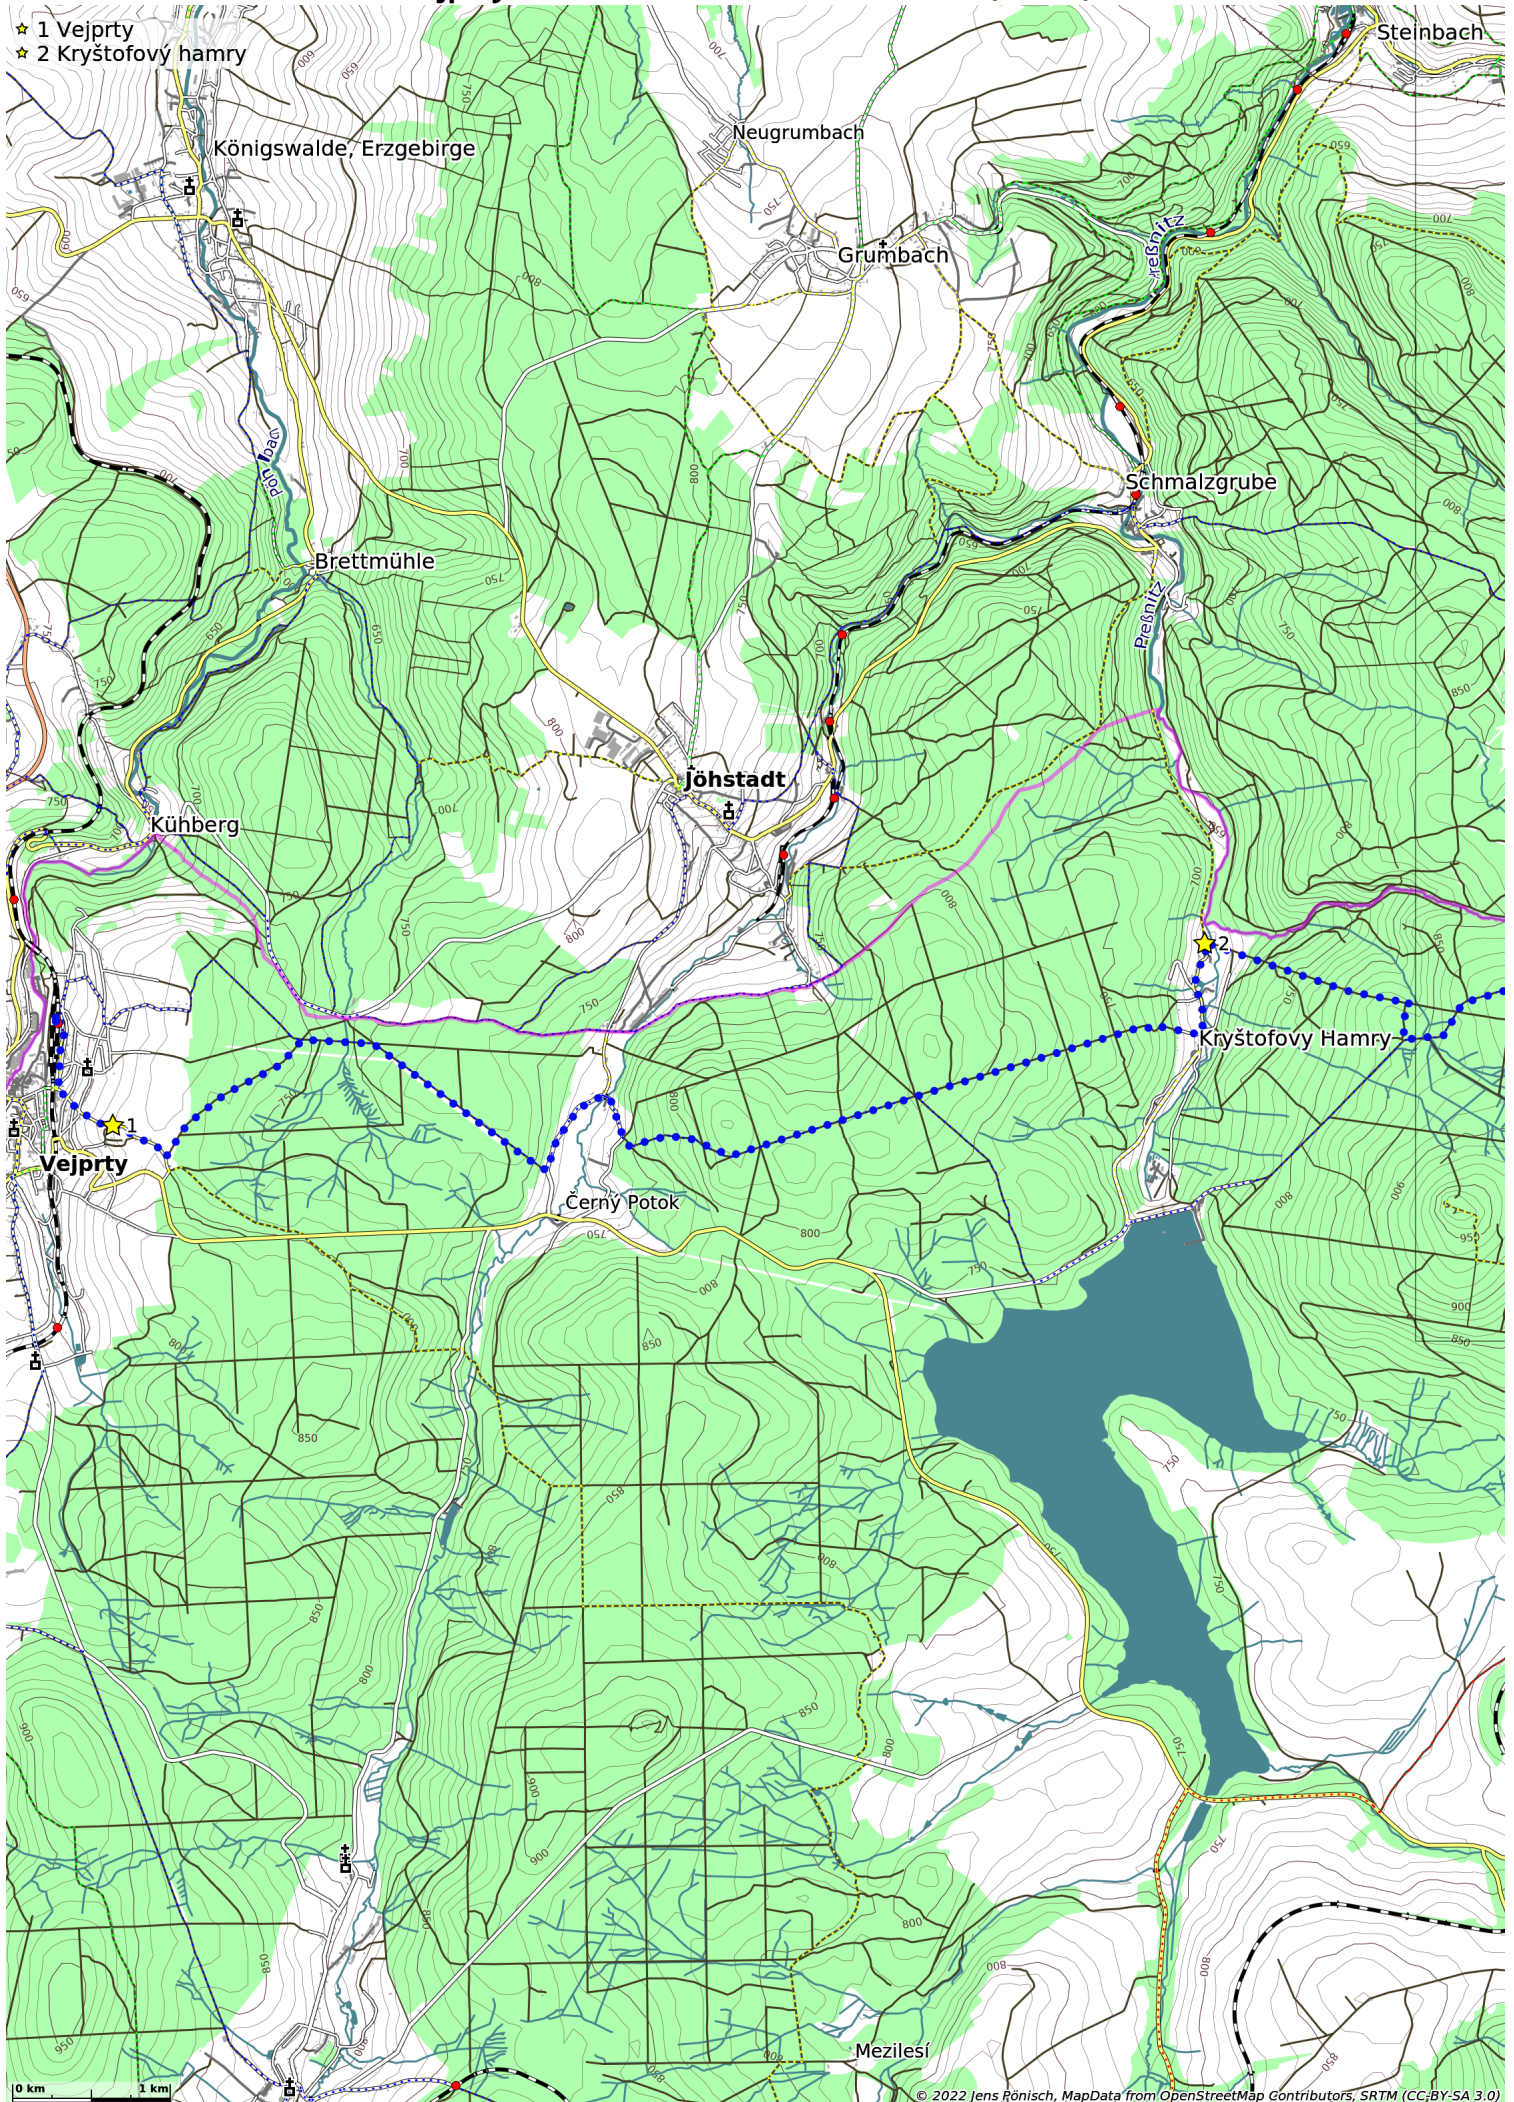

Vejprty-Hora Sv. Šebastiána-Olbernhau (51 km)

- ★ 1 Vejprty
- ★ 2 Kryštofovy hamry

- ★ 1 Am Skelný vrch
- ★ 2 Schwarze Pockau
- ★ 3 Chomutovka
- ★ 4 Hora Sv. Šebastiána
- ★ 5 Načetín část

- ★ 1 Načetín
- ★ 2 Kalek
- ★ 3 Gabrielína hut
- ★ 4 Olbernhau