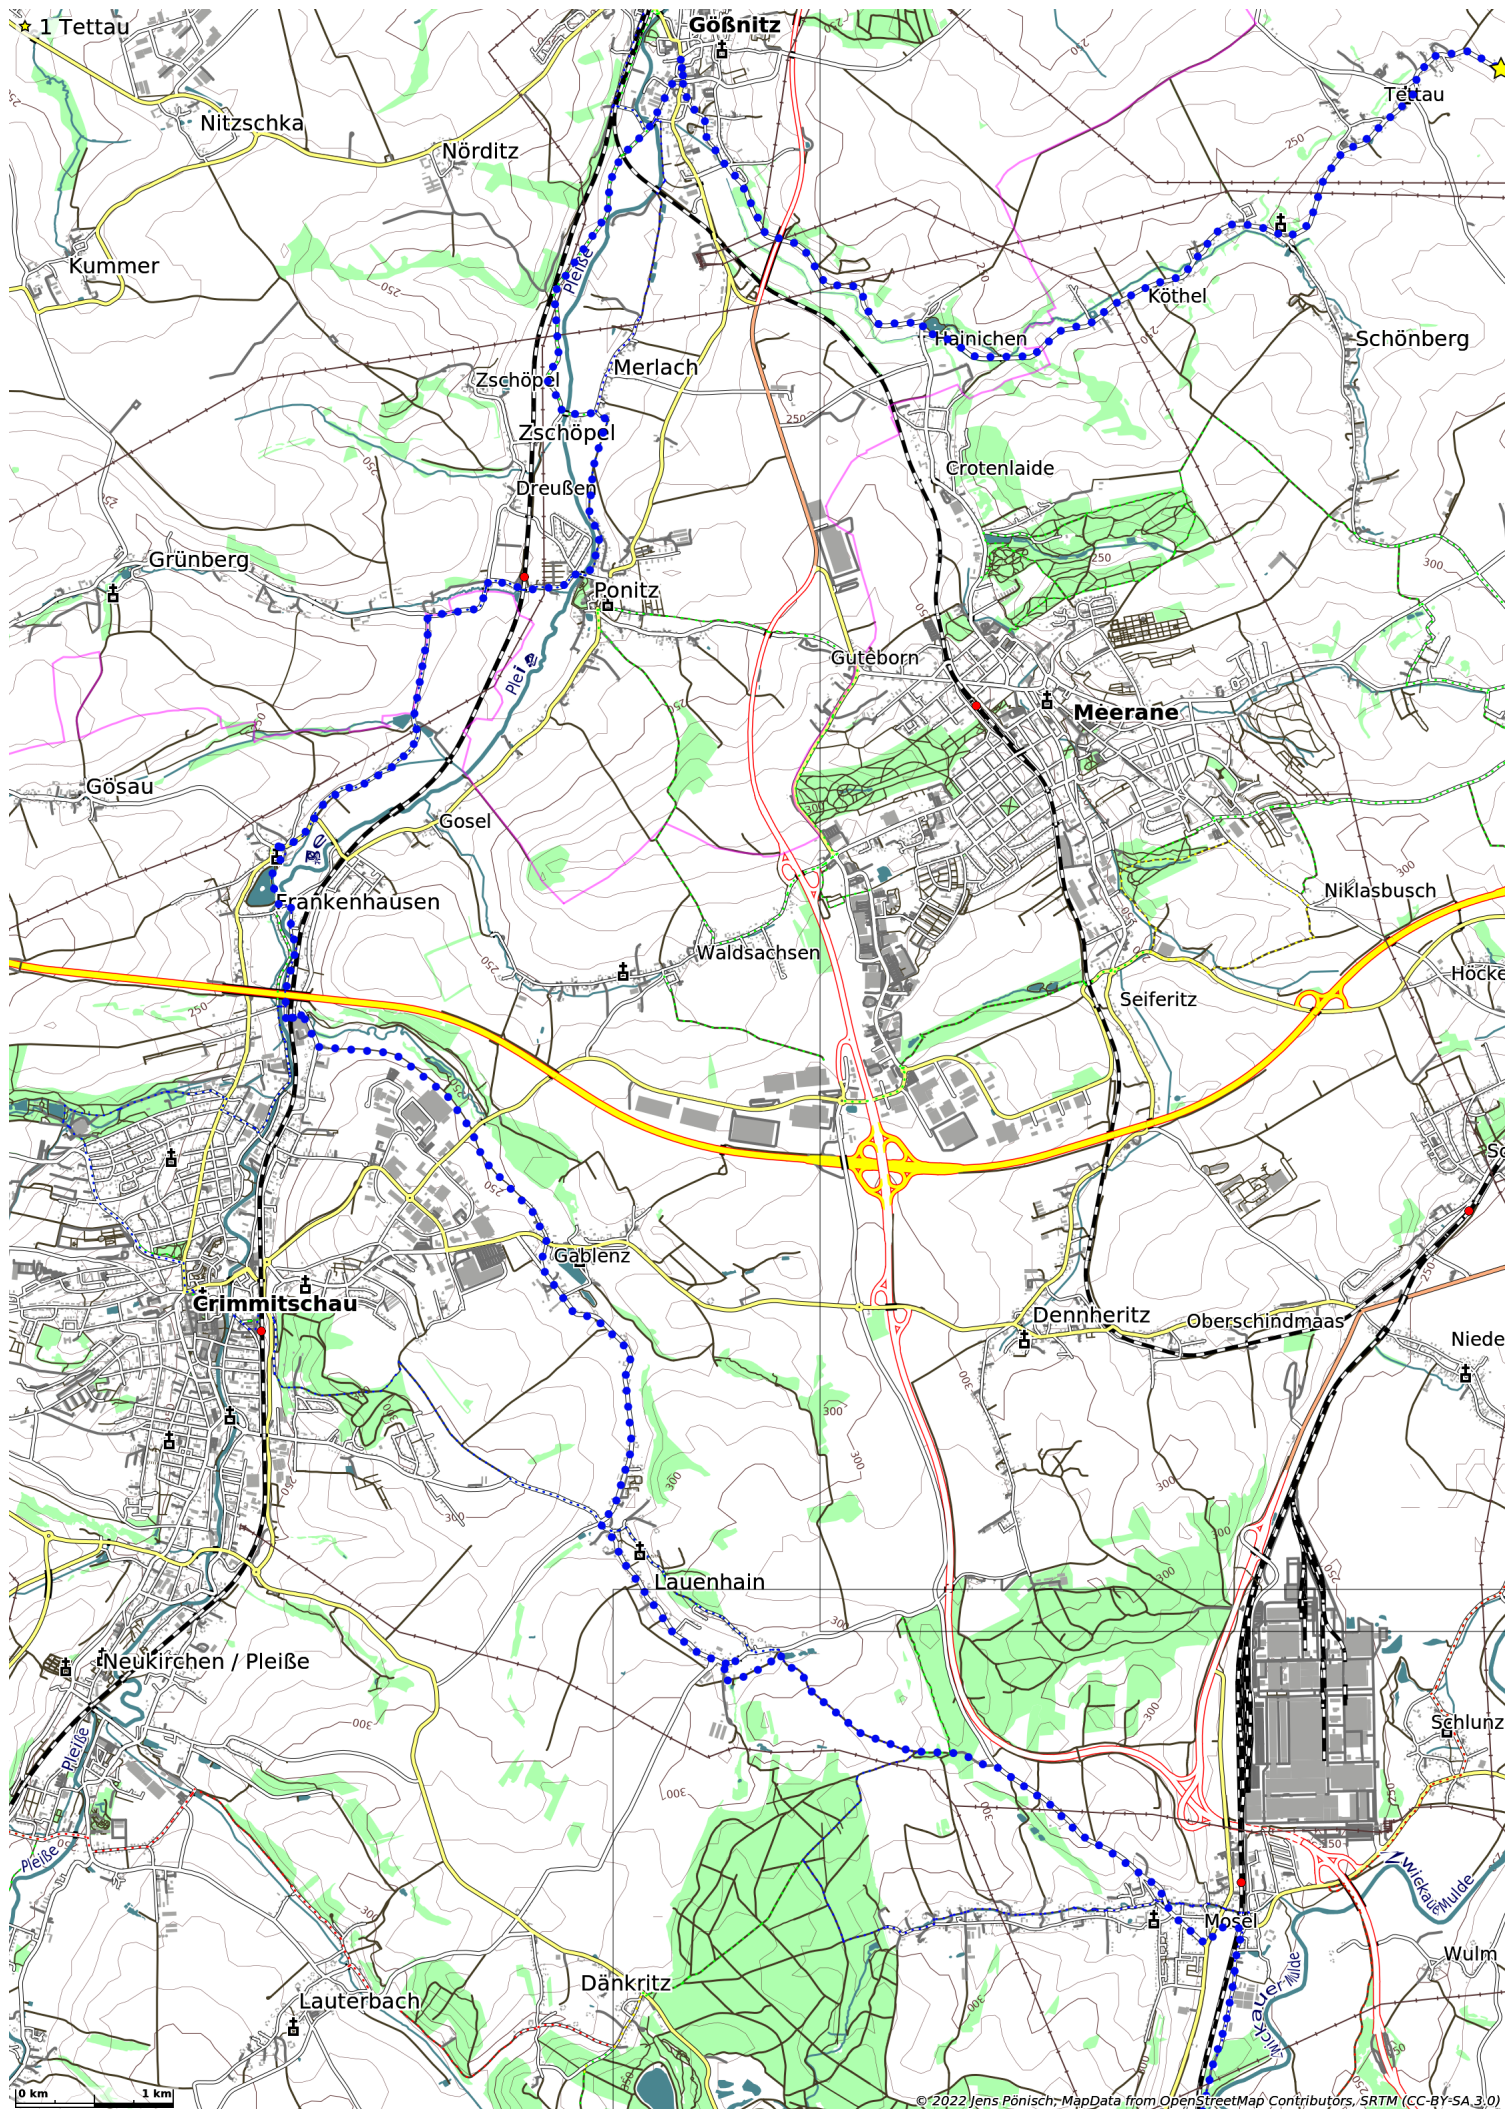

Glauchau-Gößnitz-Zwickau (52 km)

- ★ 1 Paradiesbrücke
- ★ 2 Zwickau