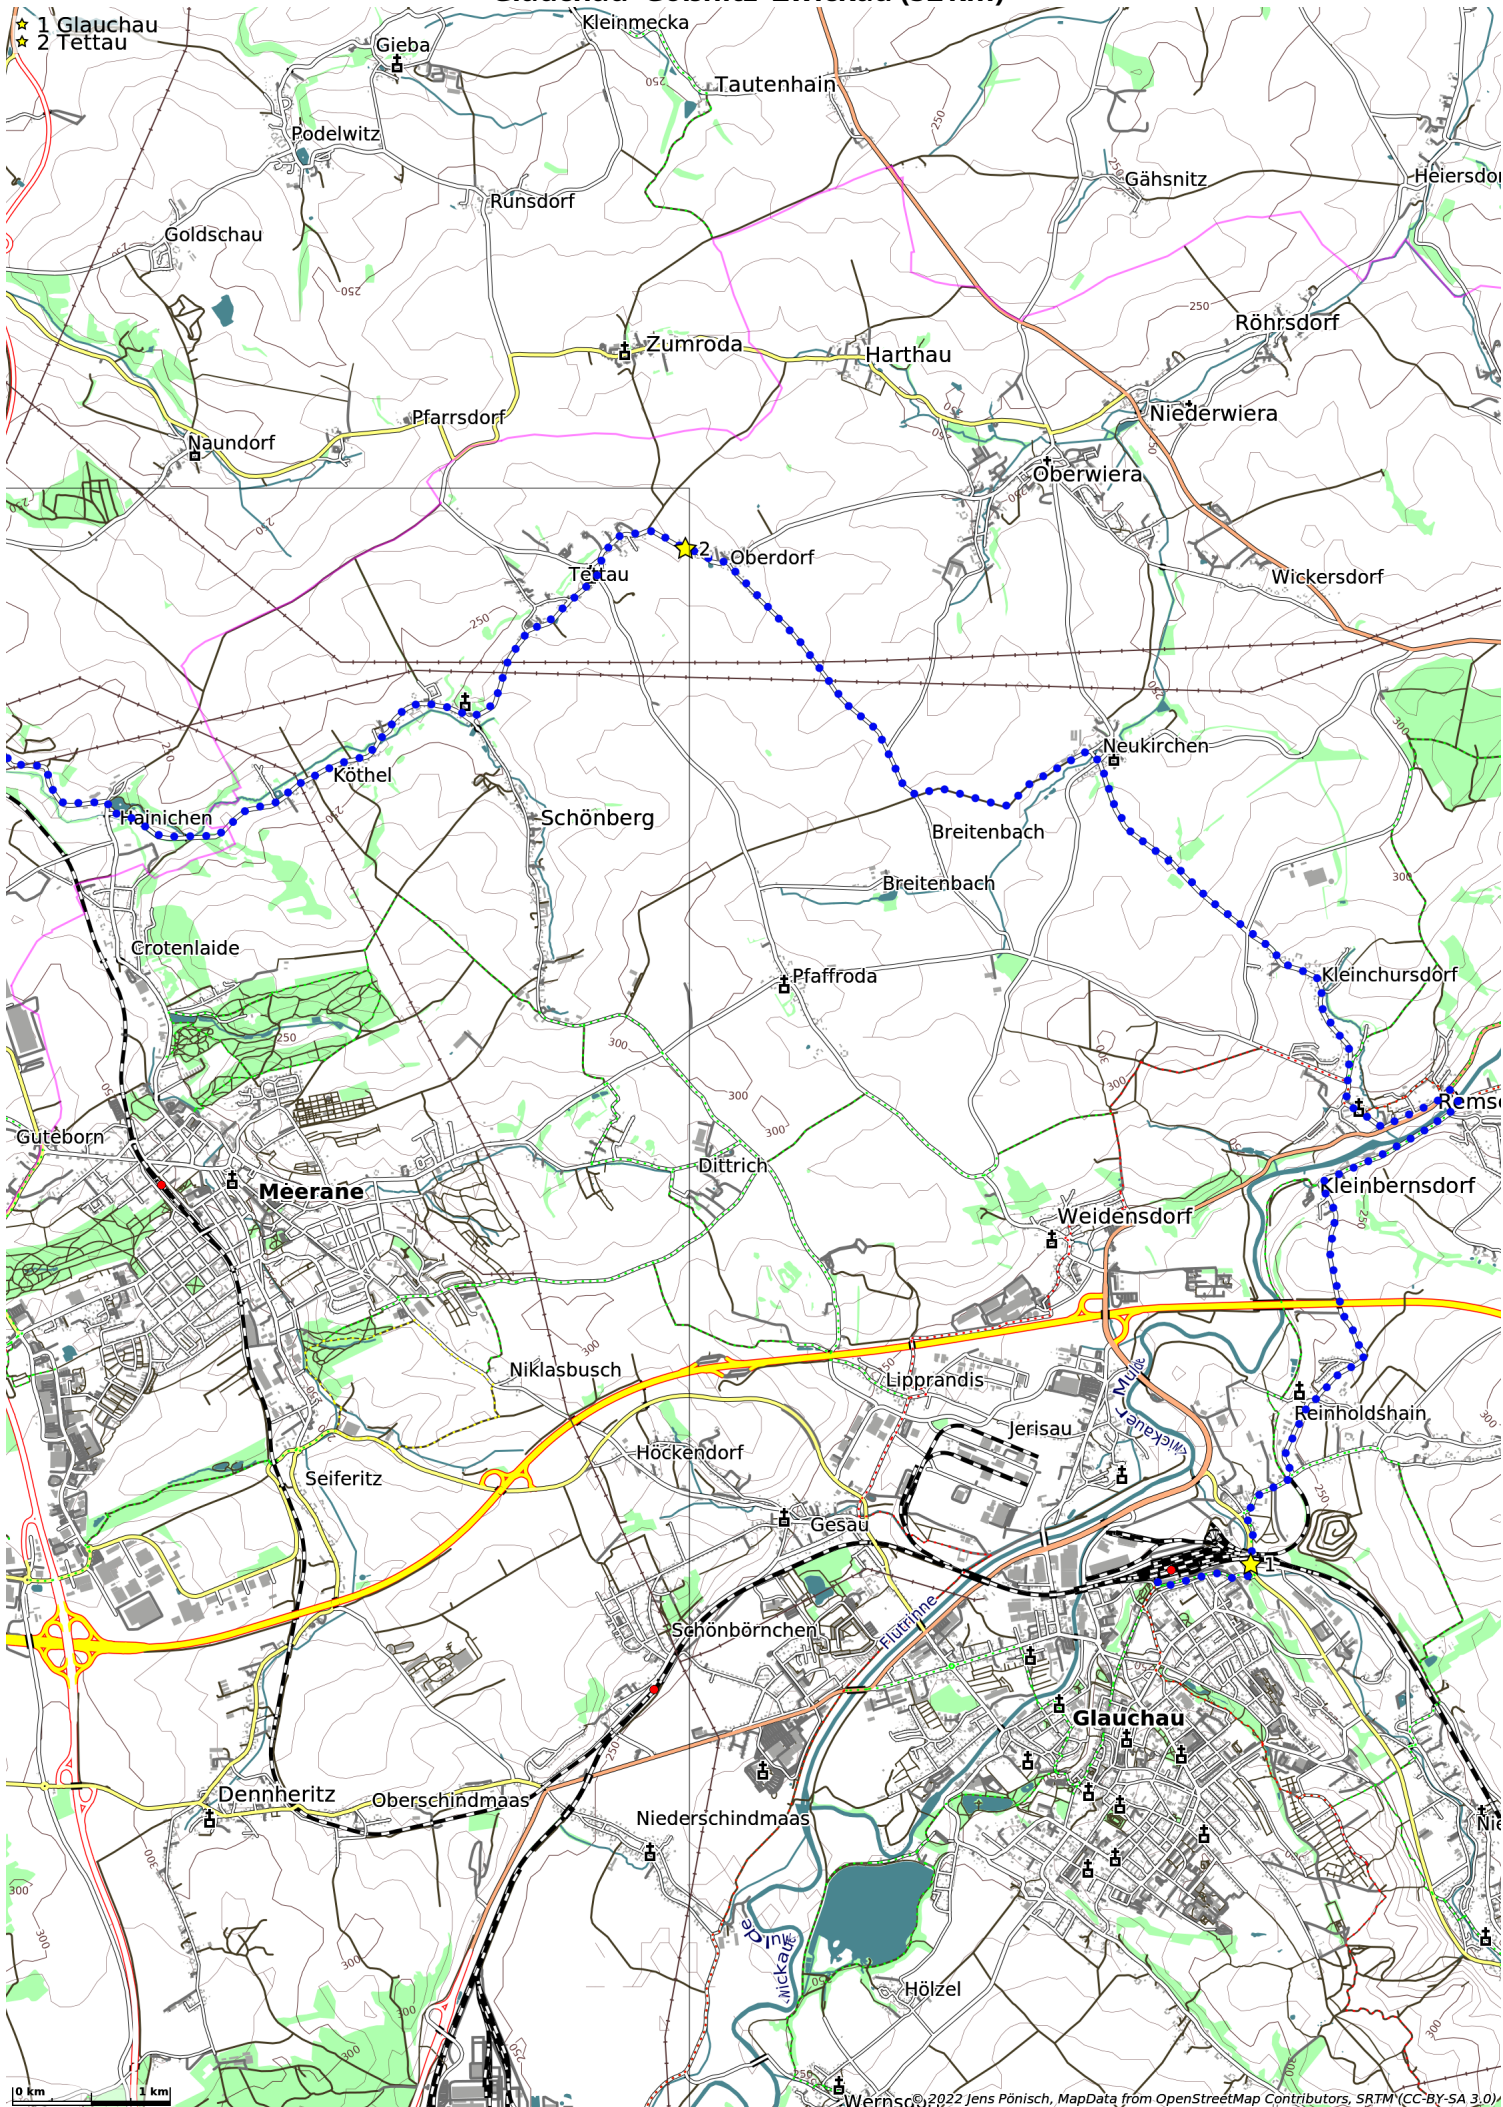

Glauchau-Gößnitz-Zwickau (52 km)

- ★ 1 Paradiesbrücke
- ★ 2 Zwickau