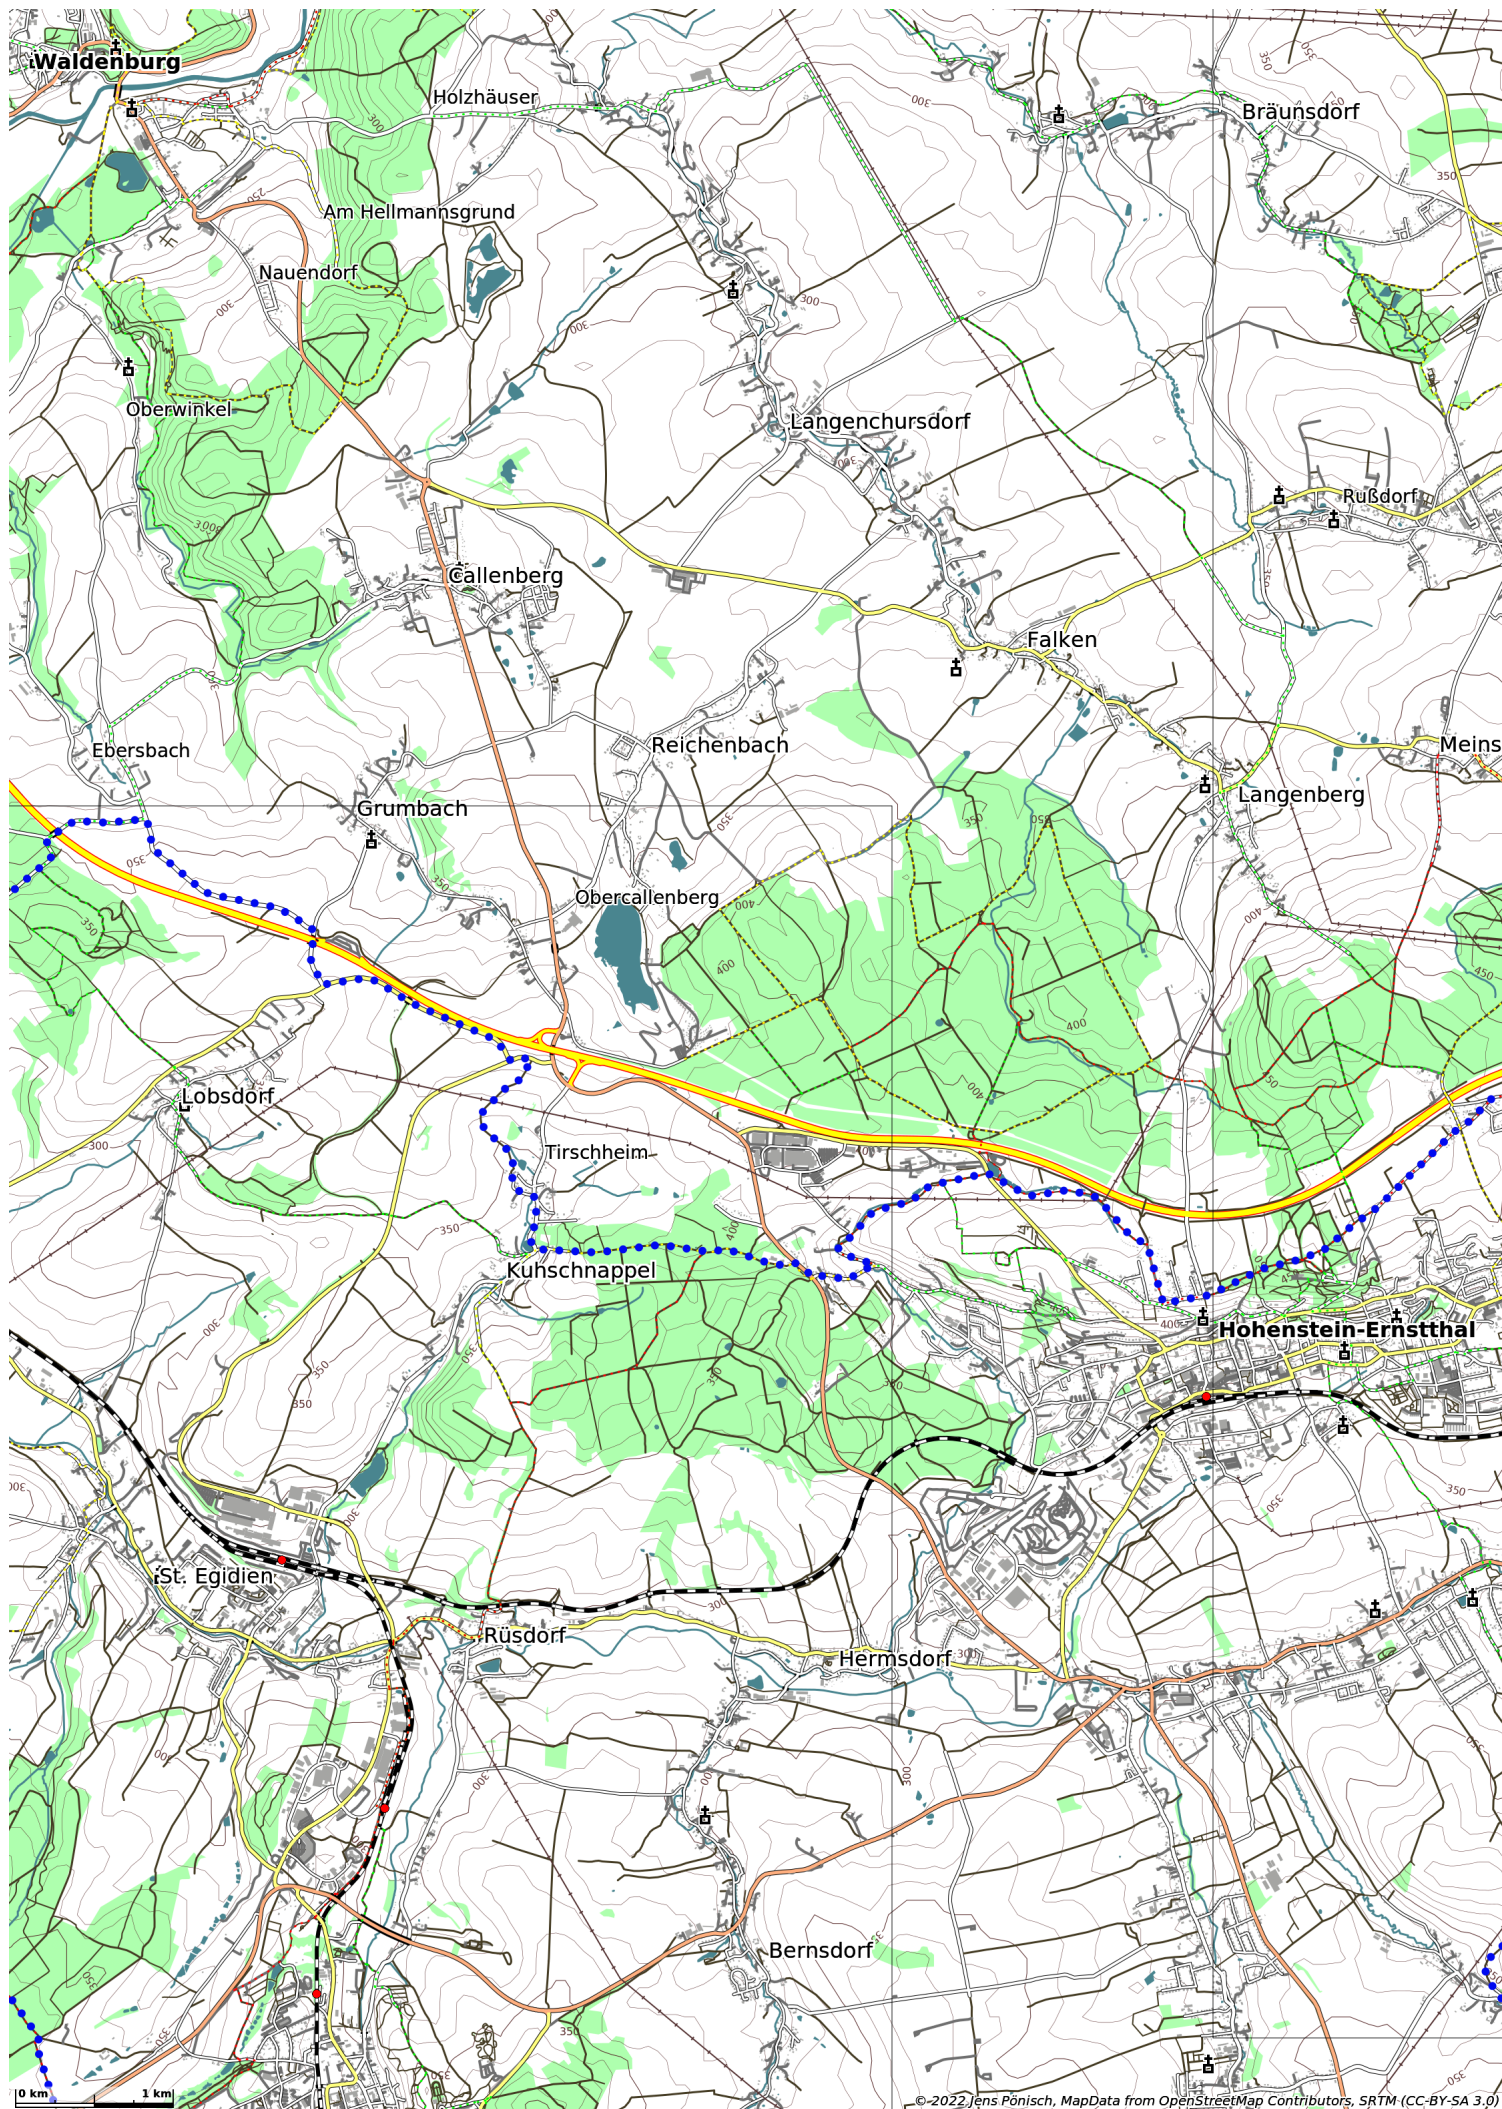

Sechs-Türme-Tour westlich von Chemnitz (74 km)

- ★ 1 Oelsnitz
- ★ 2 Glück-Auf-Turm
- ★ 3 Heidelbergturm Wüstenbrand

- ★ 1 Alberthöhe
- ★ 2 Bismarckturm Glauchau

0 km 1 km

0 km 1 km

- ★ 1 Heidelbergturm Wüstenbrand
- ★ 2 Totenstein
- ★ 3 Rabenstein