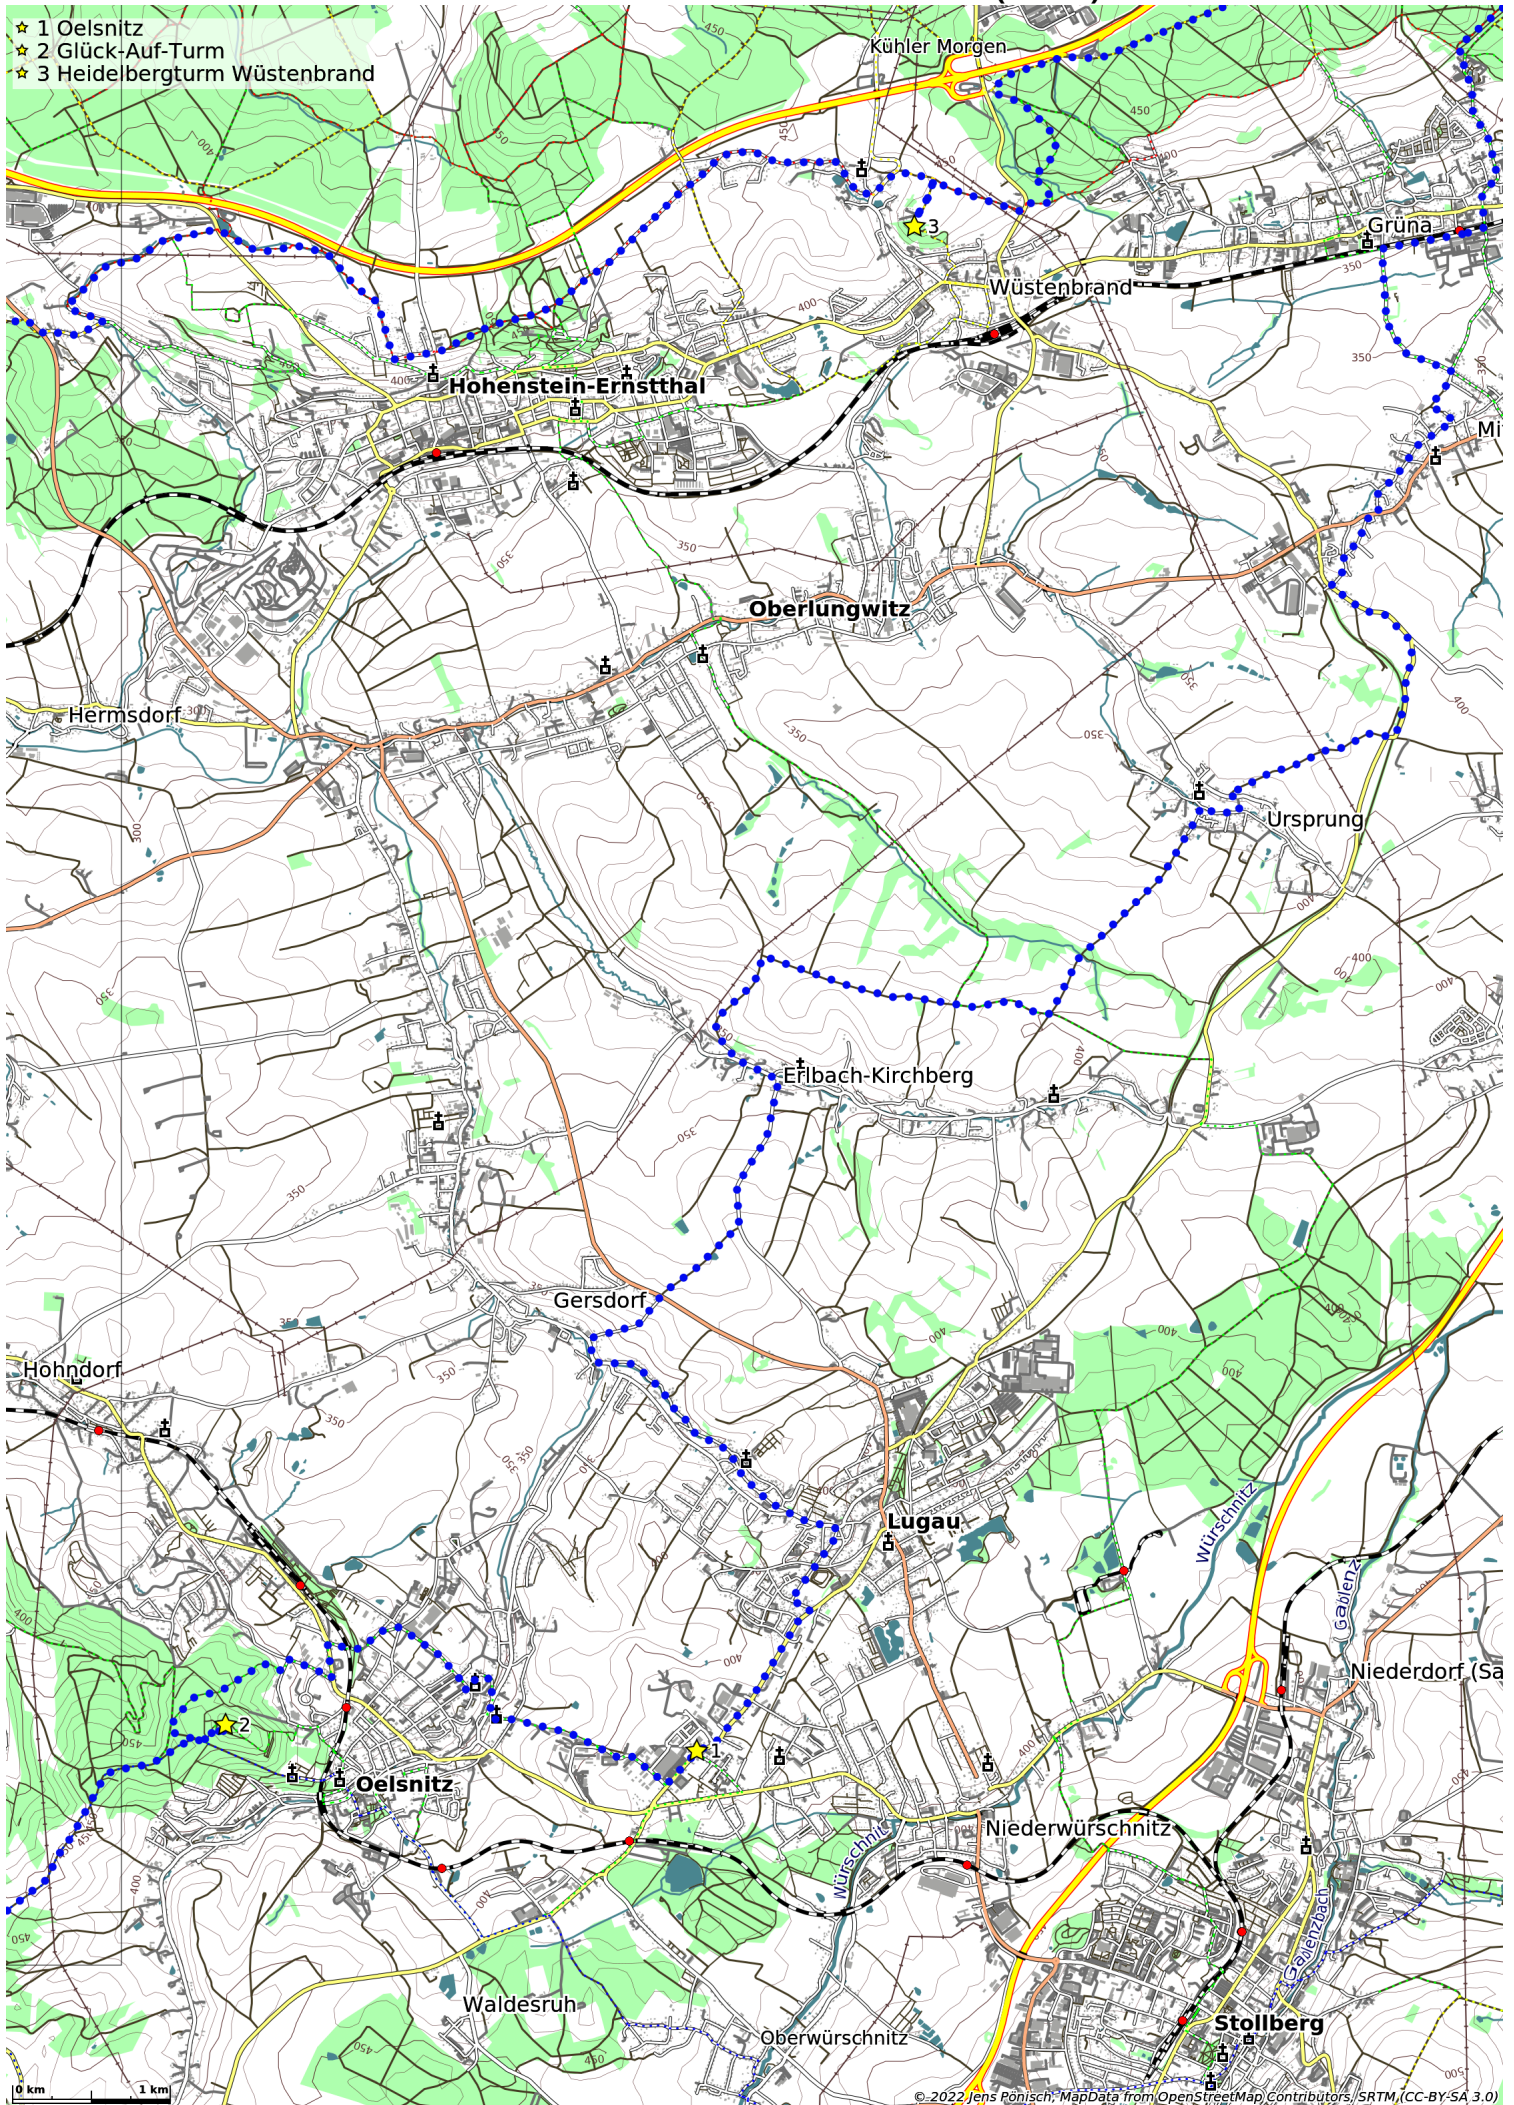

Sechs-Türme-Tour westlich von Chemnitz (74 km)

- ★ 1 Oelsnitz
- ★ 2 Glück-Auf-Turm
- ★ 3 Heidelbergturm Wüstenbrand

- ★ 1 Alberthöhe
- ★ 2 Bismarckturm Glauchau

0 km 1 km

0 km 1 km

- ★ 1 Heidelbergturm Wüstenbrand
- ★ 2 Totenstein
- ★ 3 Rabenstein