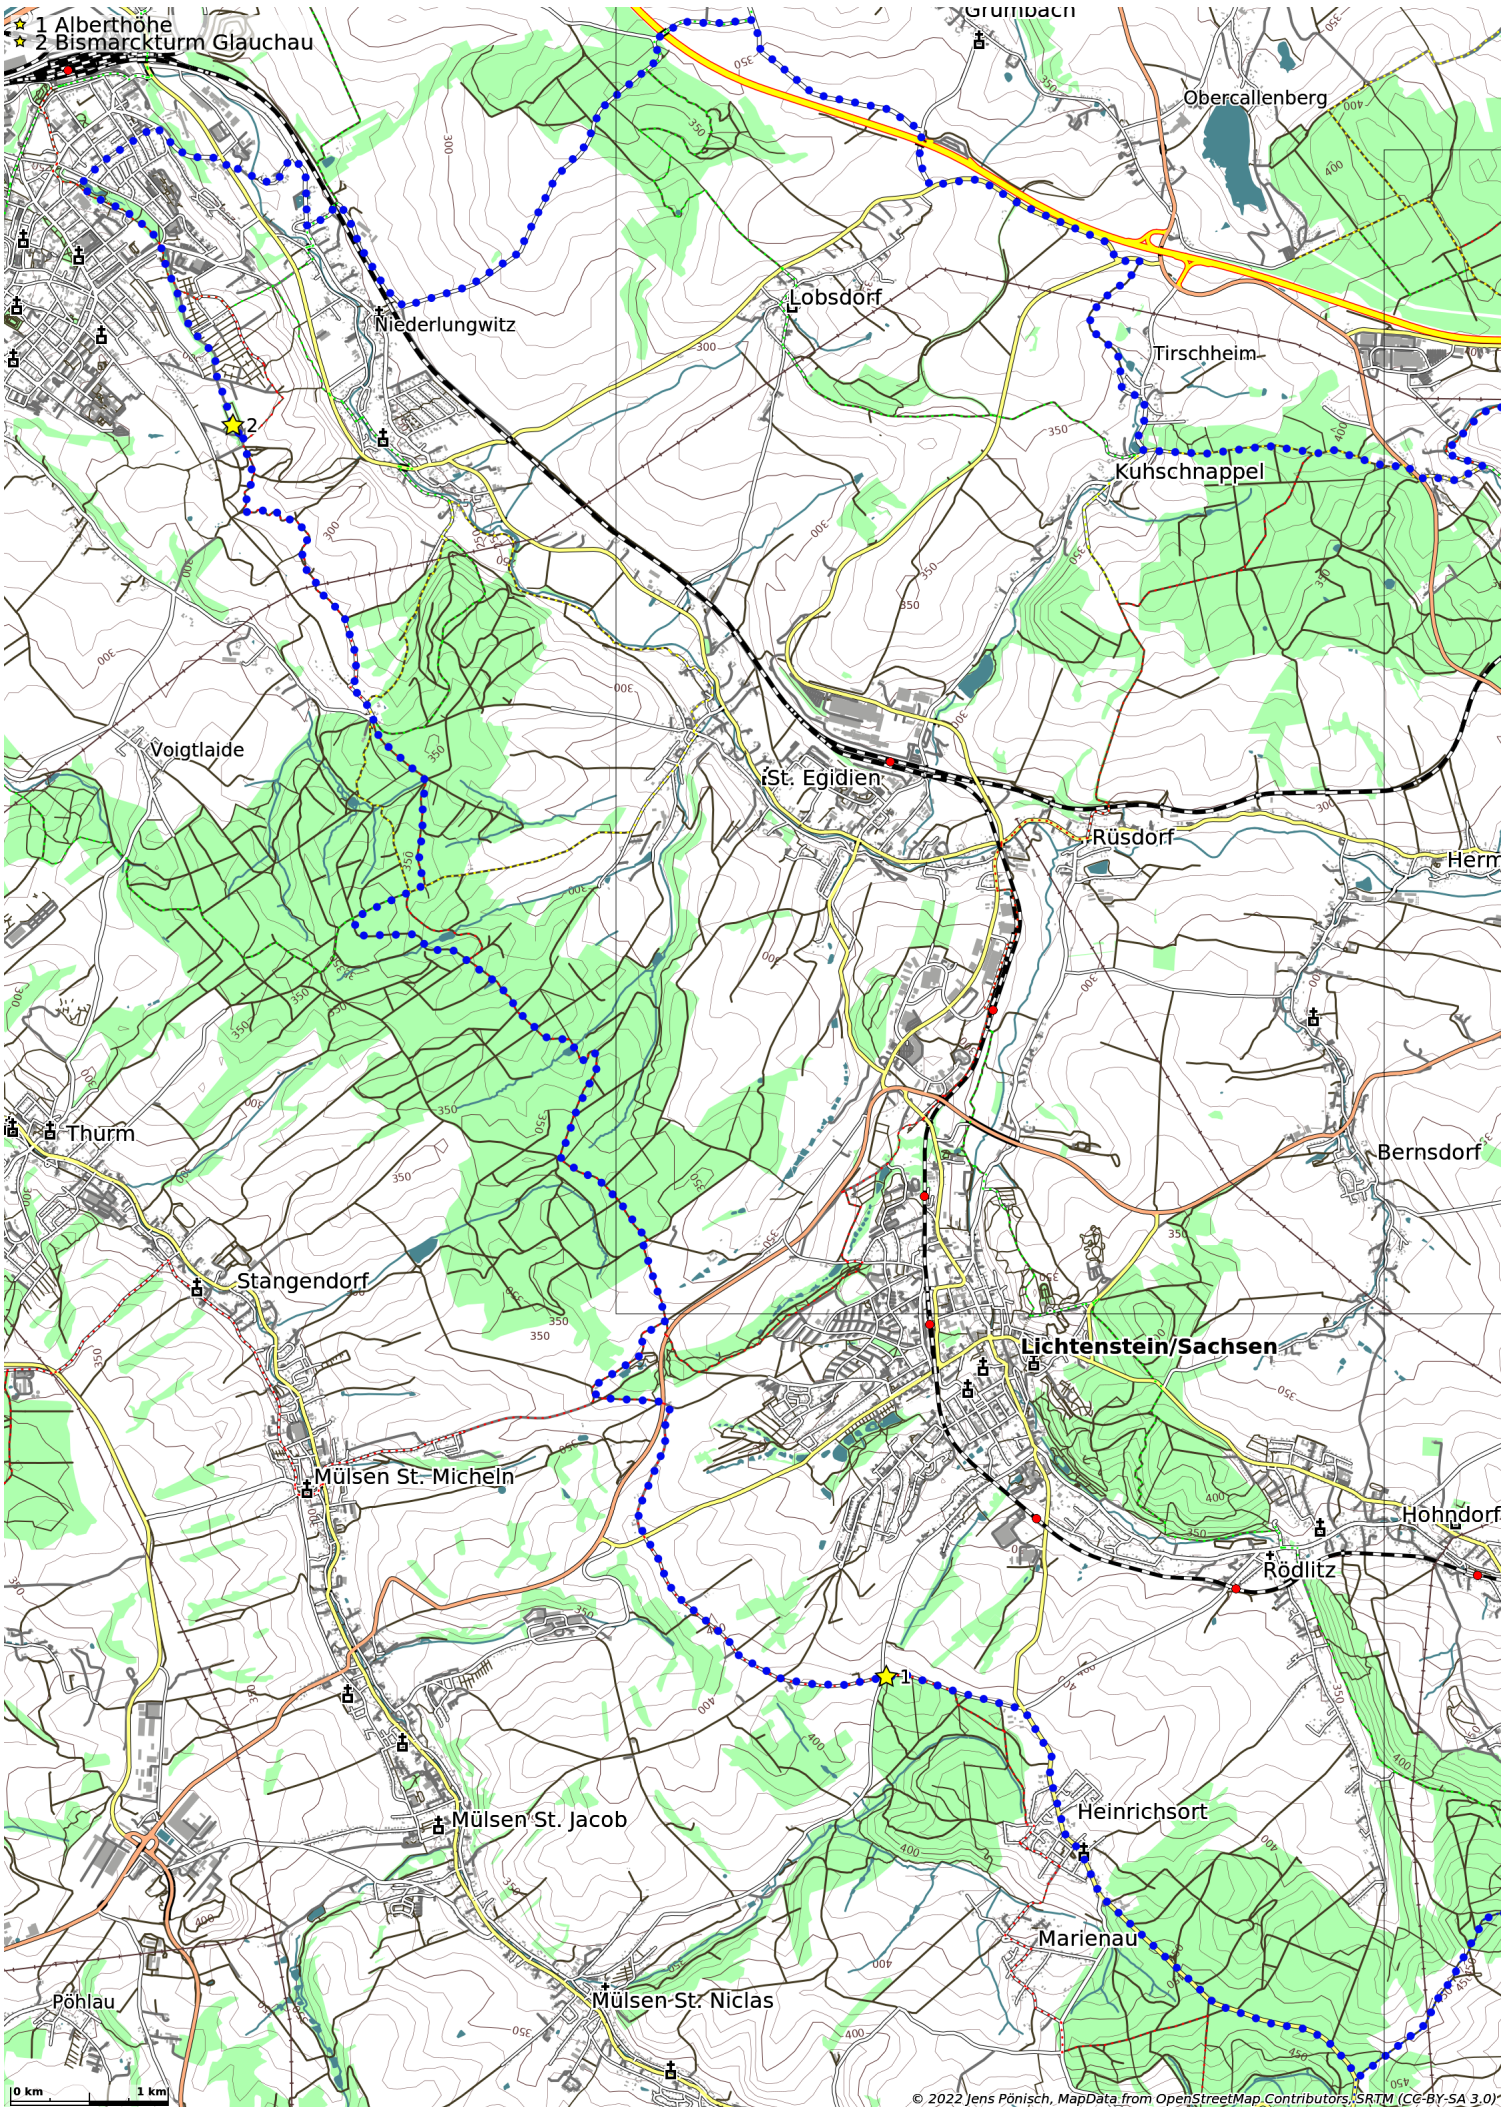

Sechs-Türme-Tour westlich von Chemnitz (74 km)

- ★ 1 Oelsnitz
- ★ 2 Glück-Auf-Turm
- ★ 3 Heidelbergturm Wüstenbrand

- ★ 1 Alberthöhe
- ★ 2 Bismarckturm Glauchau

0 km 1 km

0 km 1 km

- ★ 1 Heidelbergturm Wüstenbrand
- ★ 2 Totenstein
- ★ 3 Rabenstein