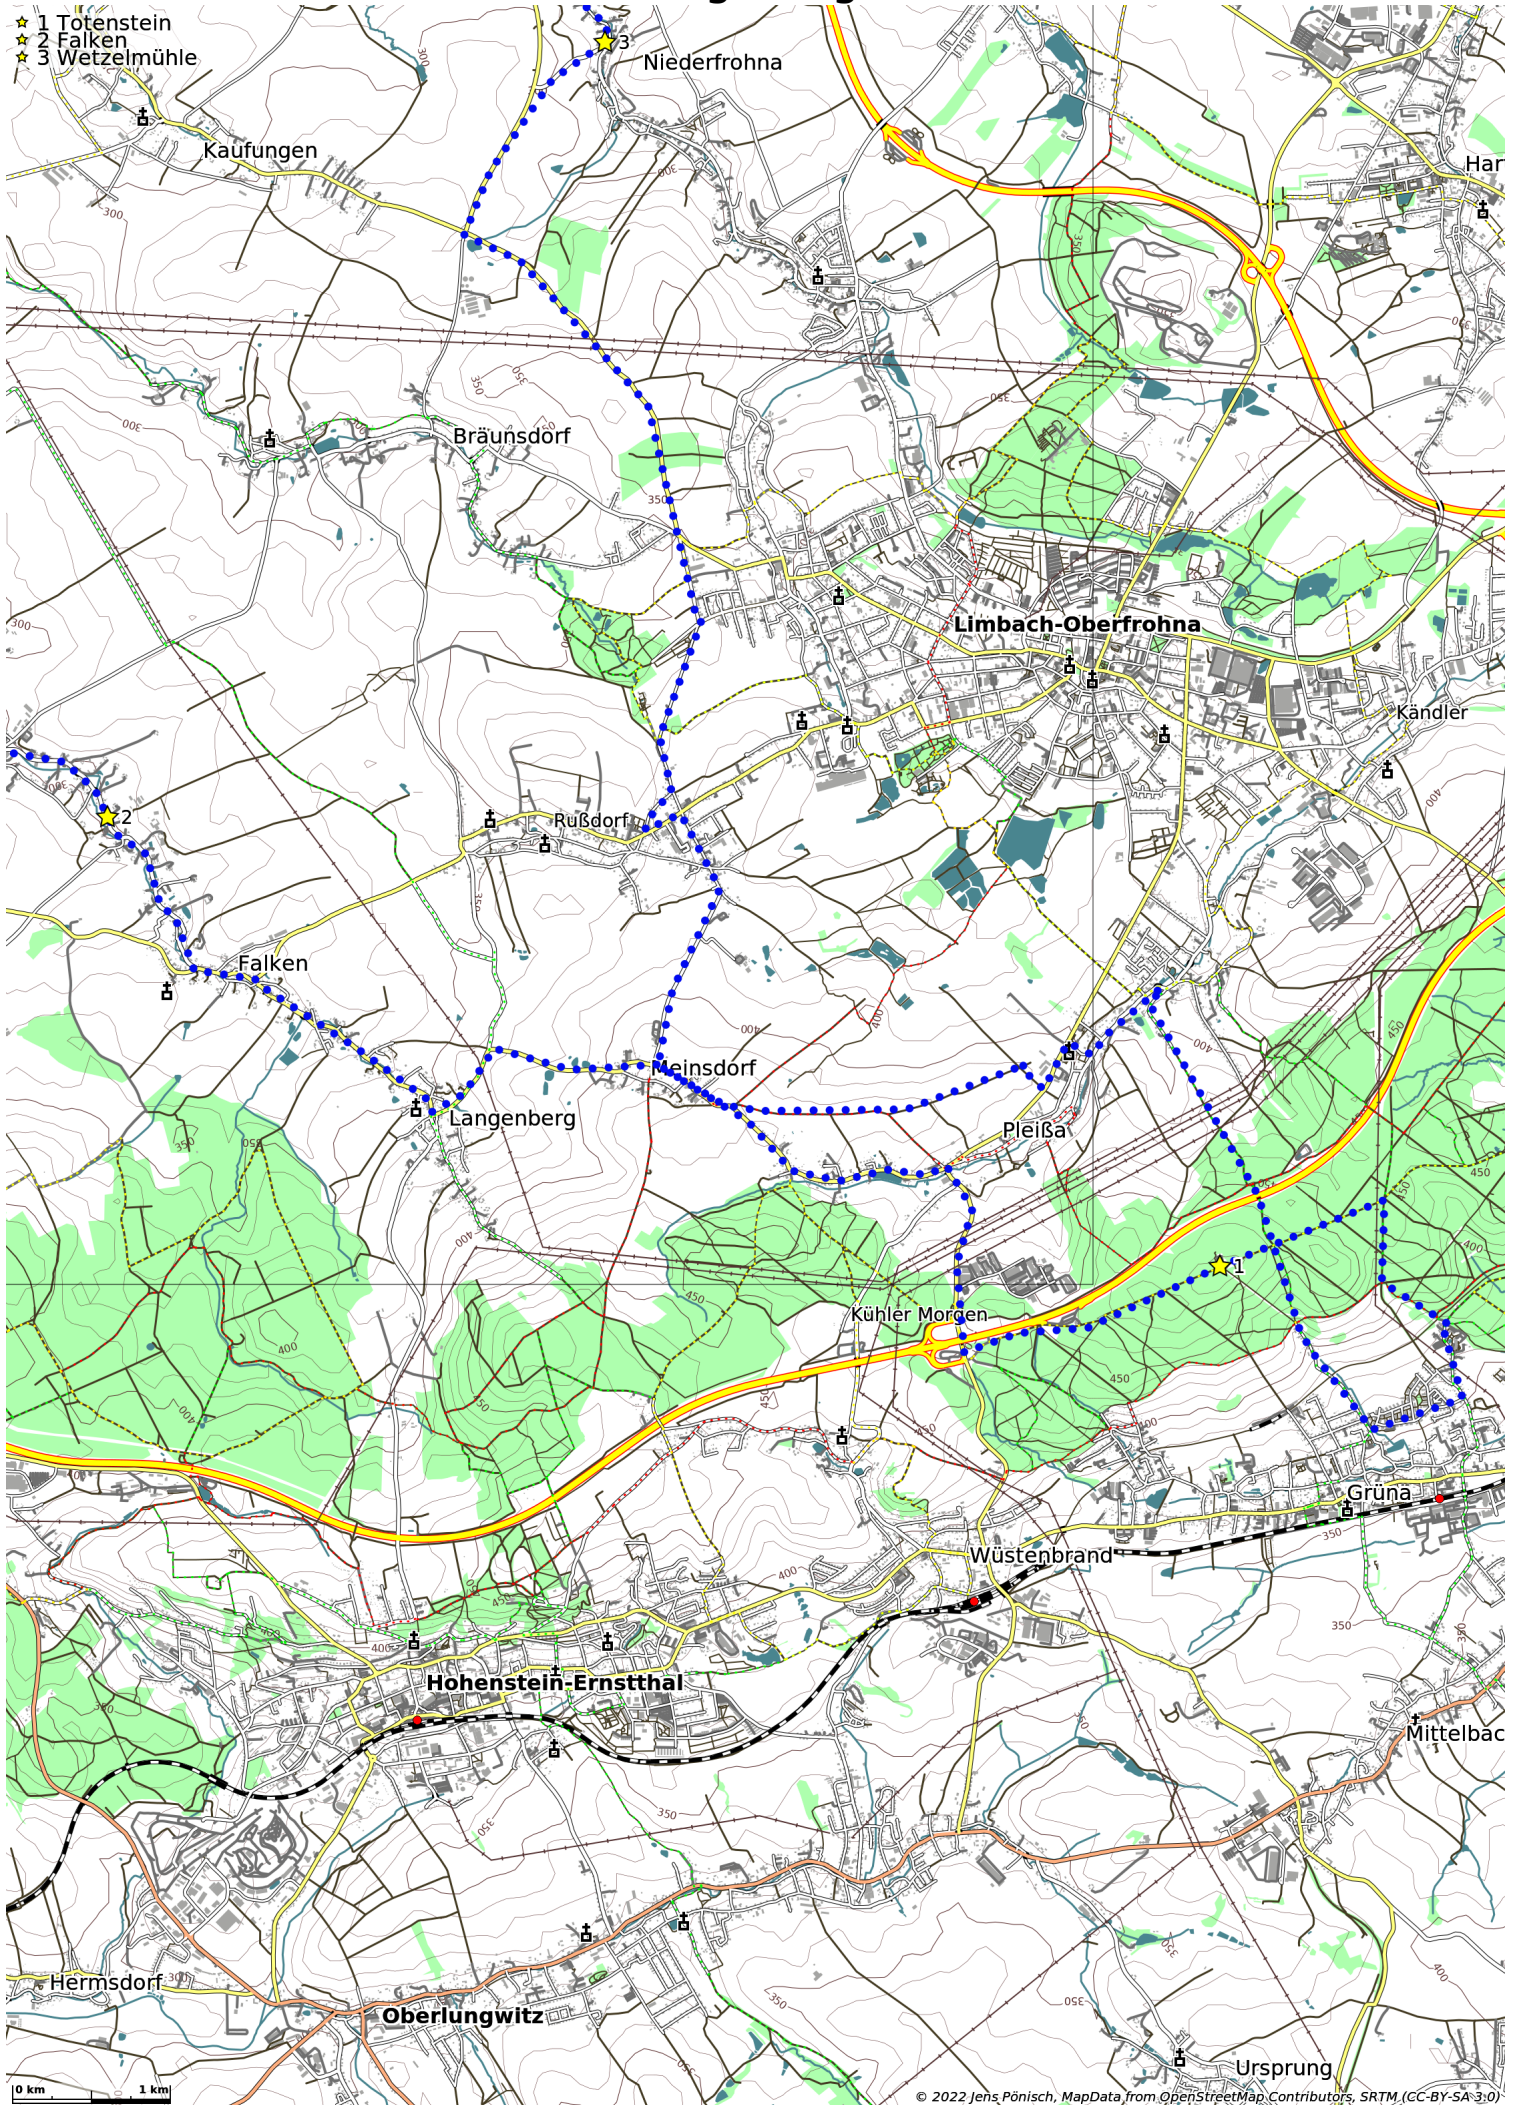

# Grüna-Wolkenburg-Penig-Grüna (54 km)

- ★ 1 Totenstein
- ★ 2 Falken
- ★ 3 Wetzelmühle

- ★ 1 Falken
- ★ 2 Schloss Wolkenburg
- ★ 3 Muldenbrücke
- ★ 4 Penig
- ★ 5 Wetzelmühle