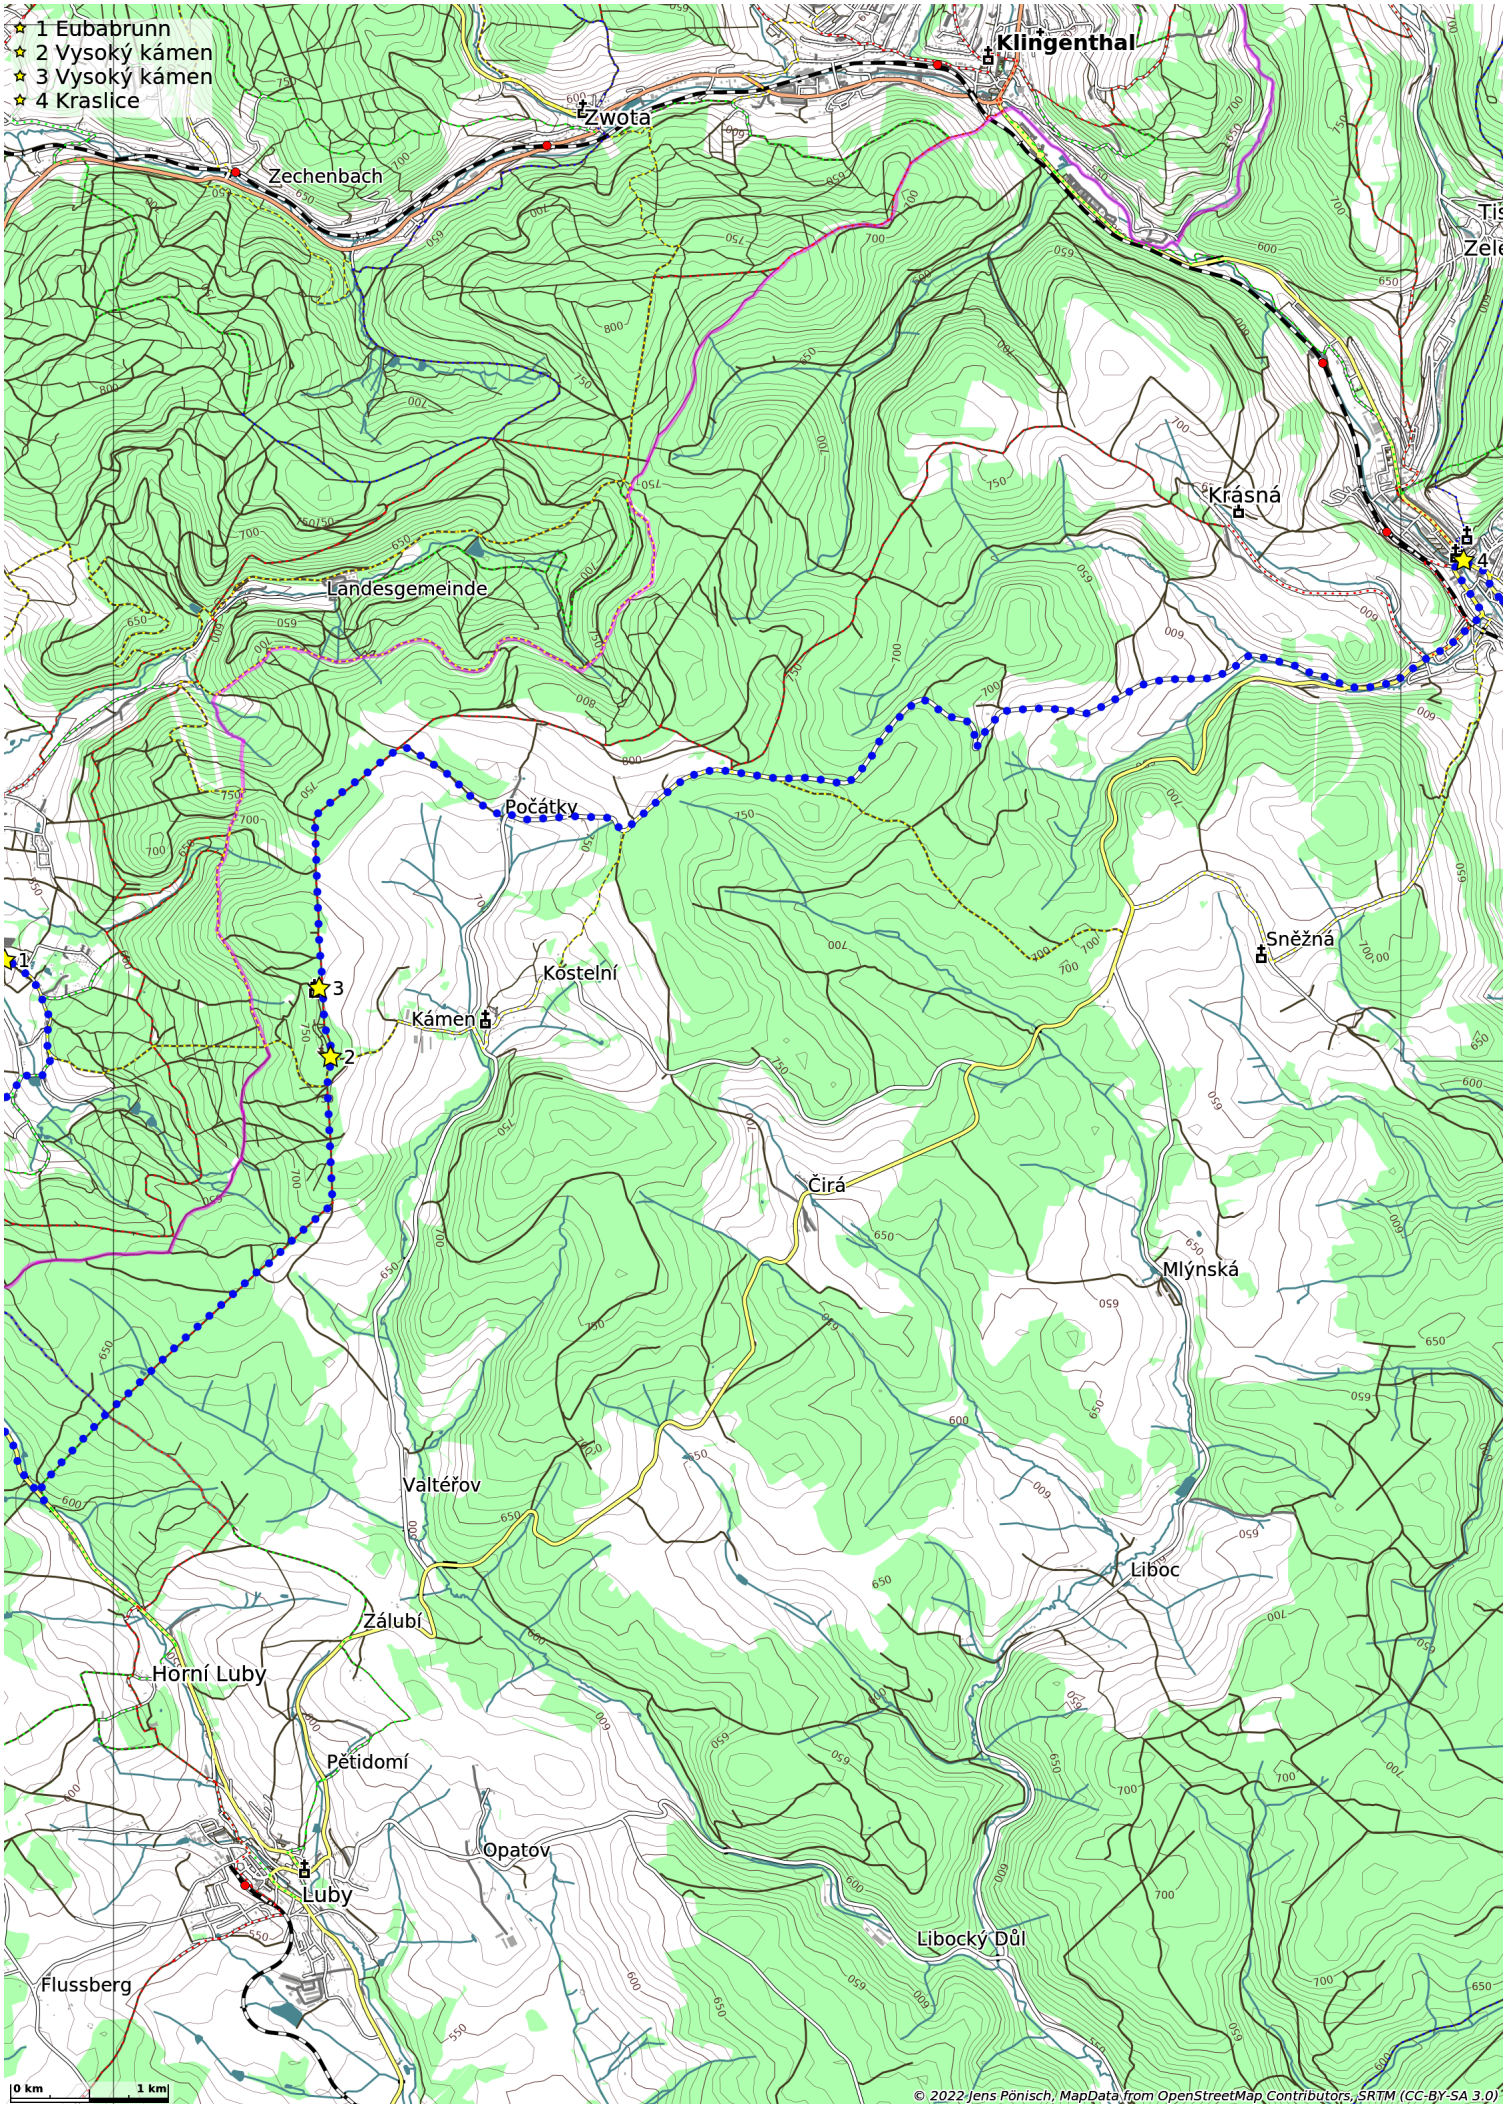

Adorf/V.-Vysoký kámen-Skální město-Johanngeorgenstadt (68 km)

- ★ 1 Markneukirchen
- ★ 2 Erlabach
- ★ 3 Eubabrunn

- ★ 1 Eubabrunn
- ★ 2 Vysoký kámen
- ★ 3 Vysoký kámen
- ★ 4 Kraslice

- ★ 1 Kraslice
- ★ 2 Skalní vyhlídka
- ★ 3 Kočičí skála
- ★ 4 Skalní město
- ★ 5 Rolava-Tal
- ★ 6 Bergwerk Rolava

- ★ 1 Bergwerk Rolava
- ★ 2 Jelení
- ★ 3 Potůčky
- ★ 4 Potůčky