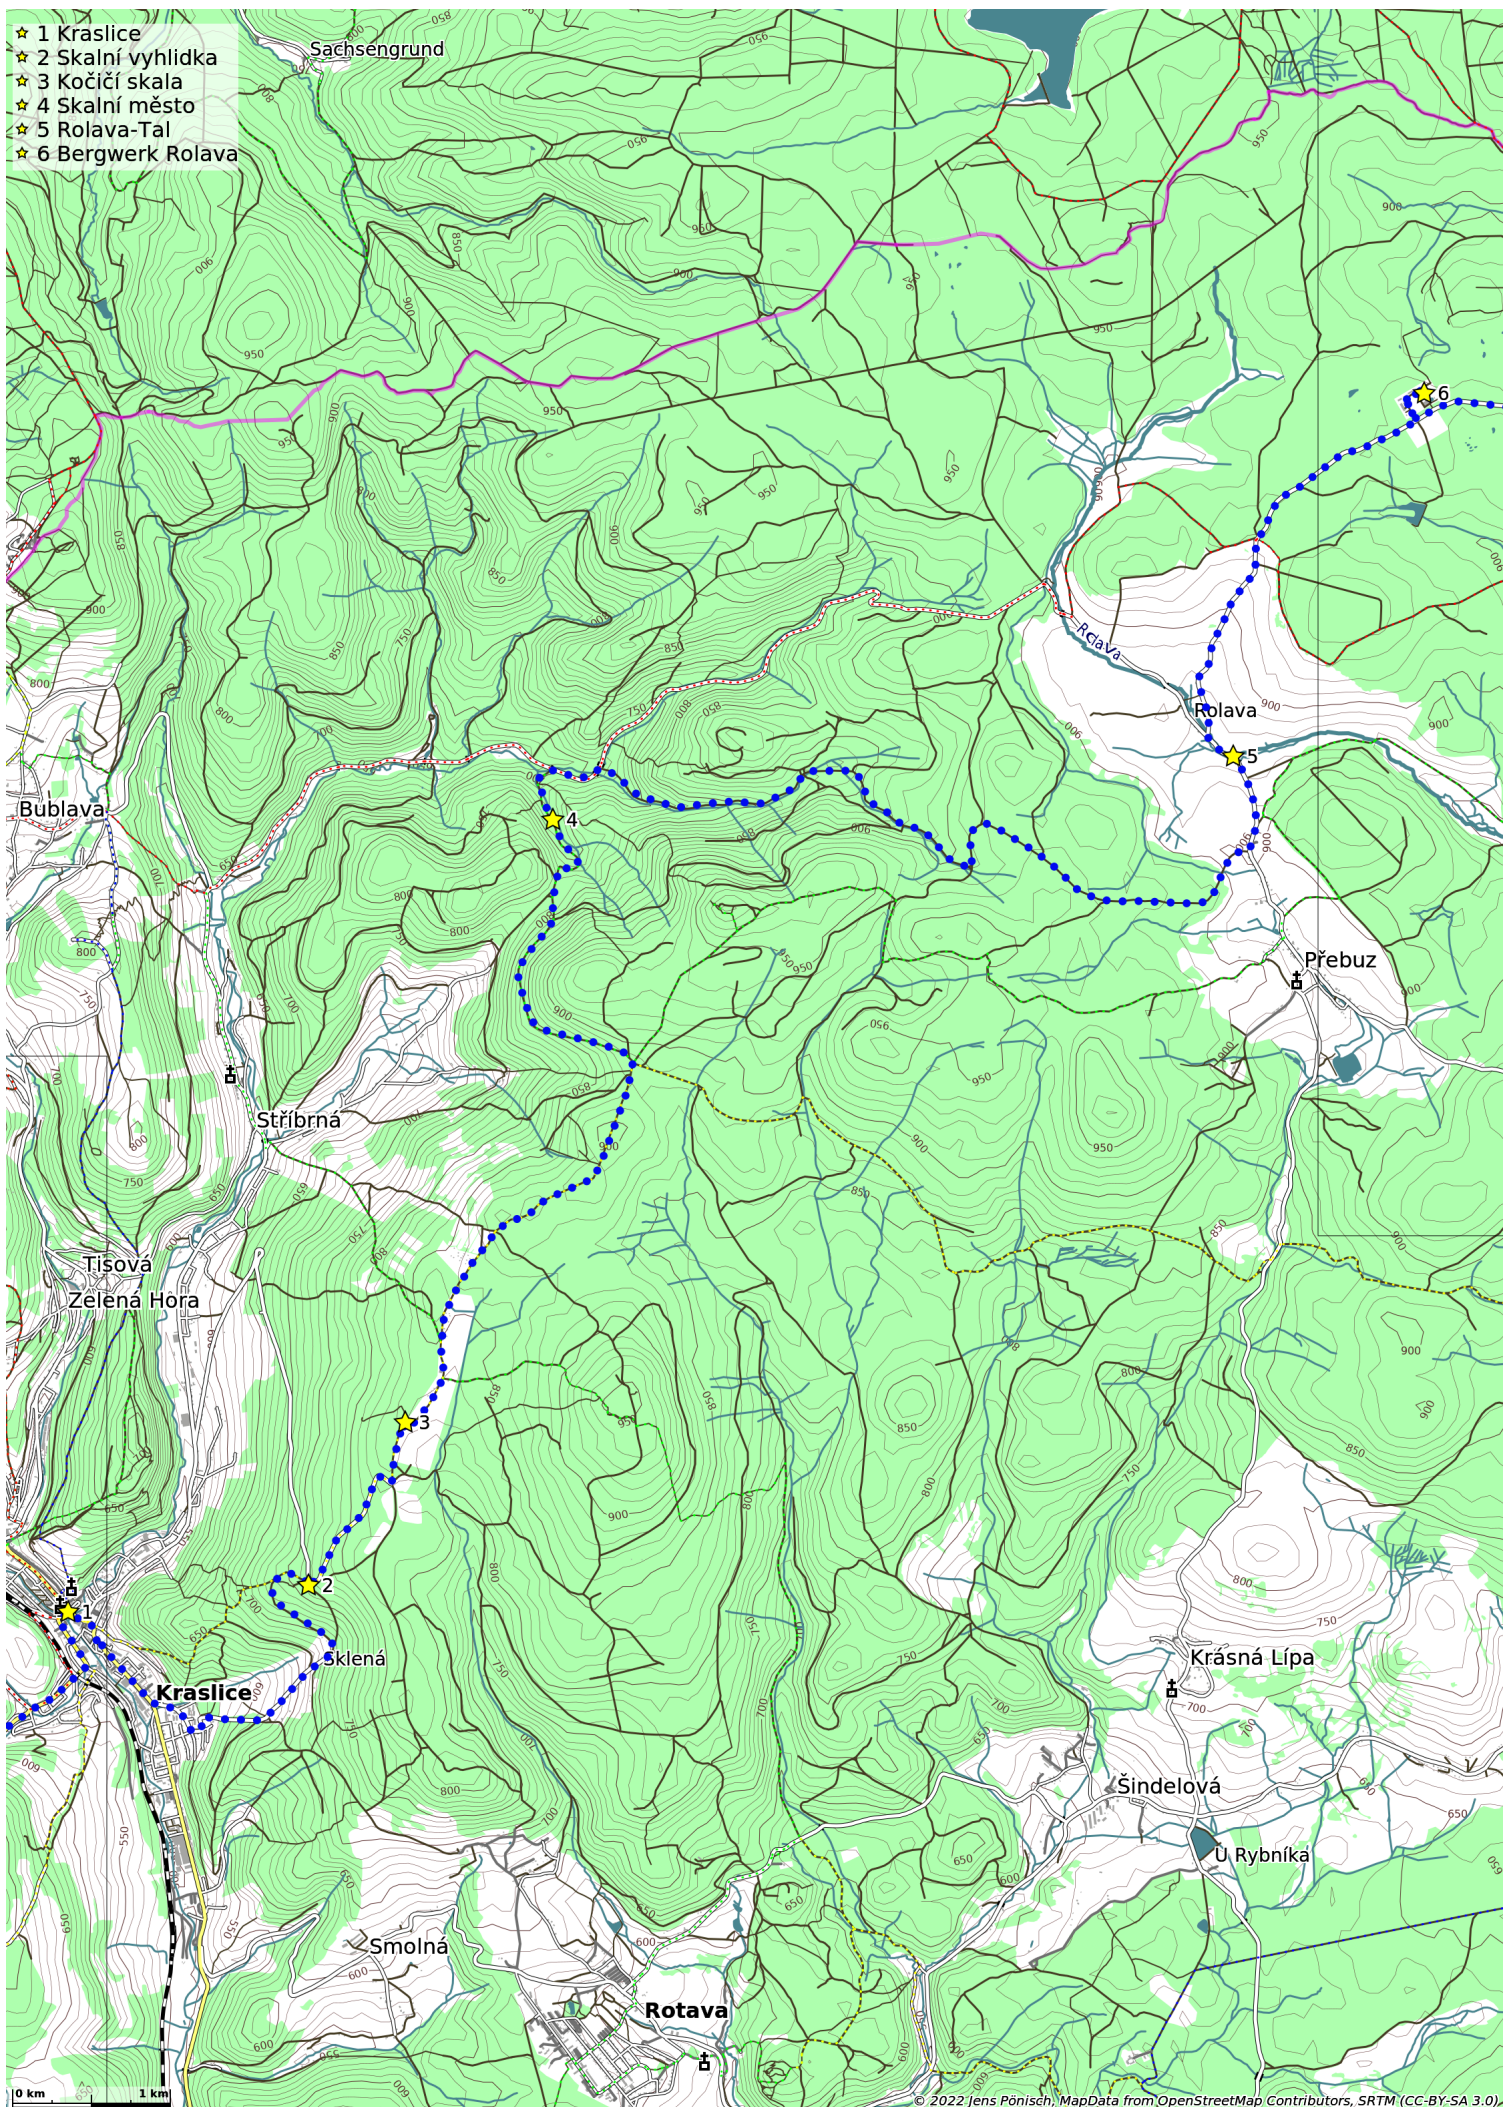

Adorf/V.-Vysoký kámen-Skální město-Johanngeorgenstadt (68 km)

- ★ 1 Markneukirchen
- ★ 2 Erlabach
- ★ 3 Eubabrunn

- ★ 1 Eubabrunn
- ★ 2 Vysoký kámen
- ★ 3 Vysoký kámen
- ★ 4 Kraslice

- ★ 1 Kraslice
- ★ 2 Skalní vyhlídka
- ★ 3 Kočičí skála
- ★ 4 Skalní město
- ★ 5 Rolava-Tal
- ★ 6 Bergwerk Rolava

- ★ 1 Bergwerk Rolava
- ★ 2 Jelení
- ★ 3 Potůčky
- ★ 4 Potůčky