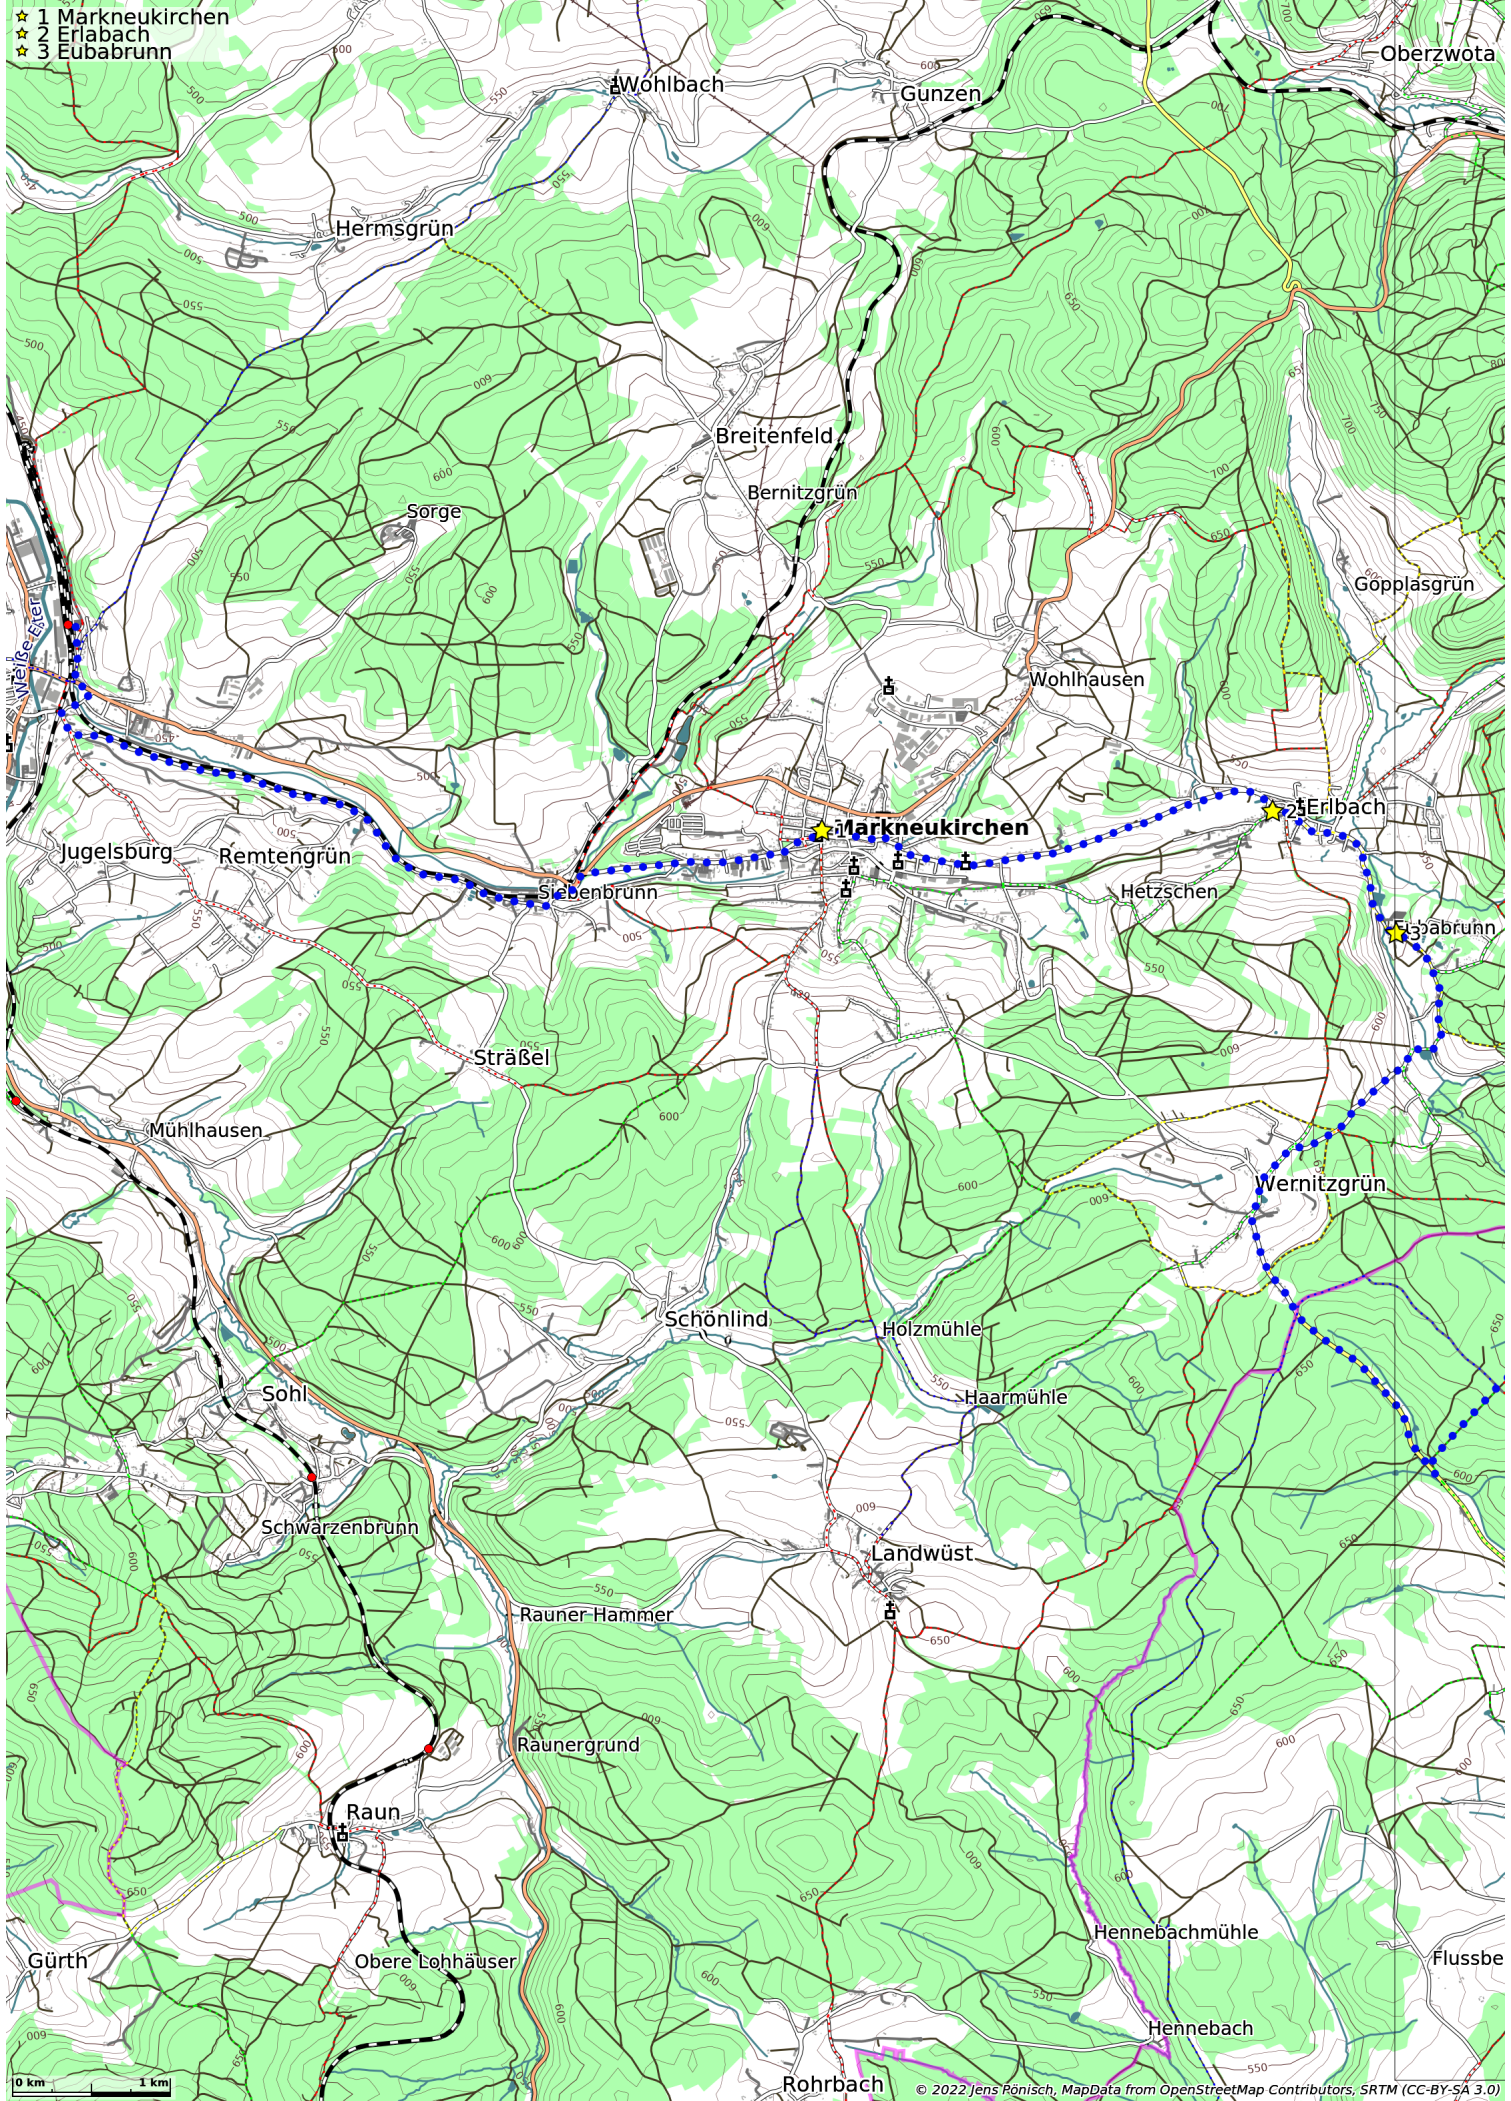

Adorf/V.-Vysoký kámen-Skální město-Johanngeorgenstadt (68 km)

- ★ 1 Markneukirchen
- ★ 2 Erlabach
- ★ 3 Eubabrunn

- ★ 1 Eubabrunn
- ★ 2 Vysoký kámen
- ★ 3 Vysoký kámen
- ★ 4 Kraslice

- ★ 1 Kraslice
- ★ 2 Skalní vyhlídka
- ★ 3 Kočičí skála
- ★ 4 Skalní město
- ★ 5 Rolava-Tal
- ★ 6 Bergwerk Rolava

- ★ 1 Bergwerk Rolava
- ★ 2 Jelení
- ★ 3 Potůčky
- ★ 4 Potůčky