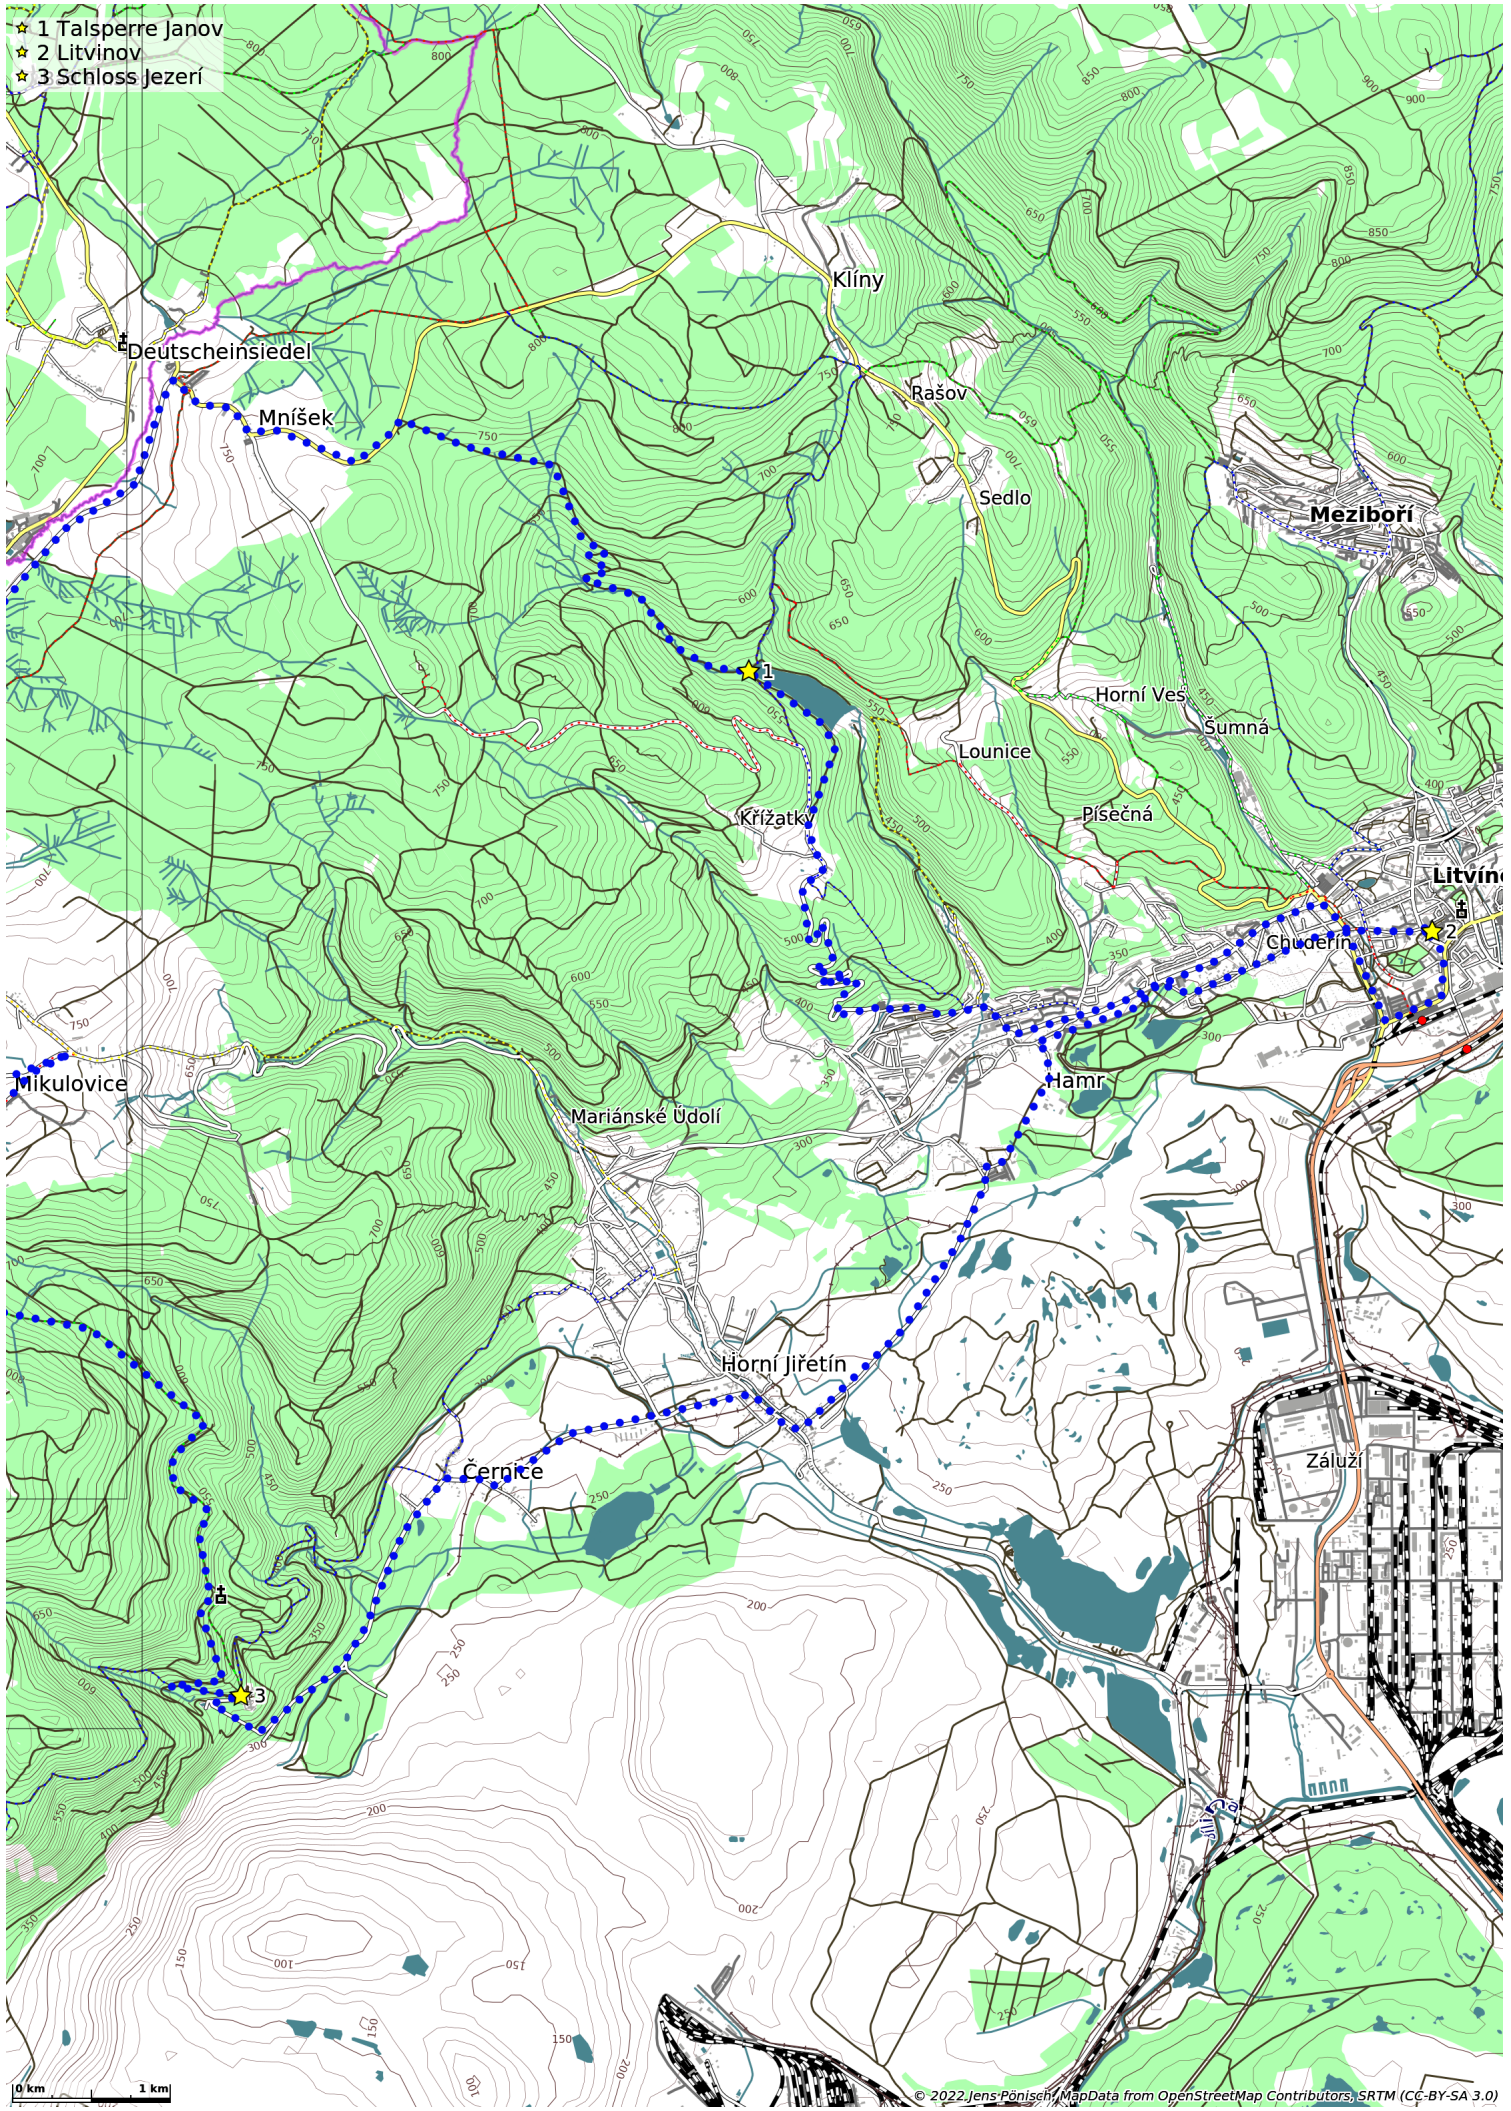

Olbernhau-Mnišek-Litvinov-Jezeří-Olbernhau (75 km)

- ★ 1 Saigerhütte Grünthal
- ★ 2 Deutschneudorf
- ★ 3 Malý haj

- ★ 1 Talsperre Janov
- ★ 2 Litvínov
- ★ 3 Schloss Jezerí

0 km 1 km

- ★ 1 Saigerhütte Grünthal
- ★ 2 Deutschneudorf
- ★ 3 Malý háj

★ 1 Saigerhütte Grünthal