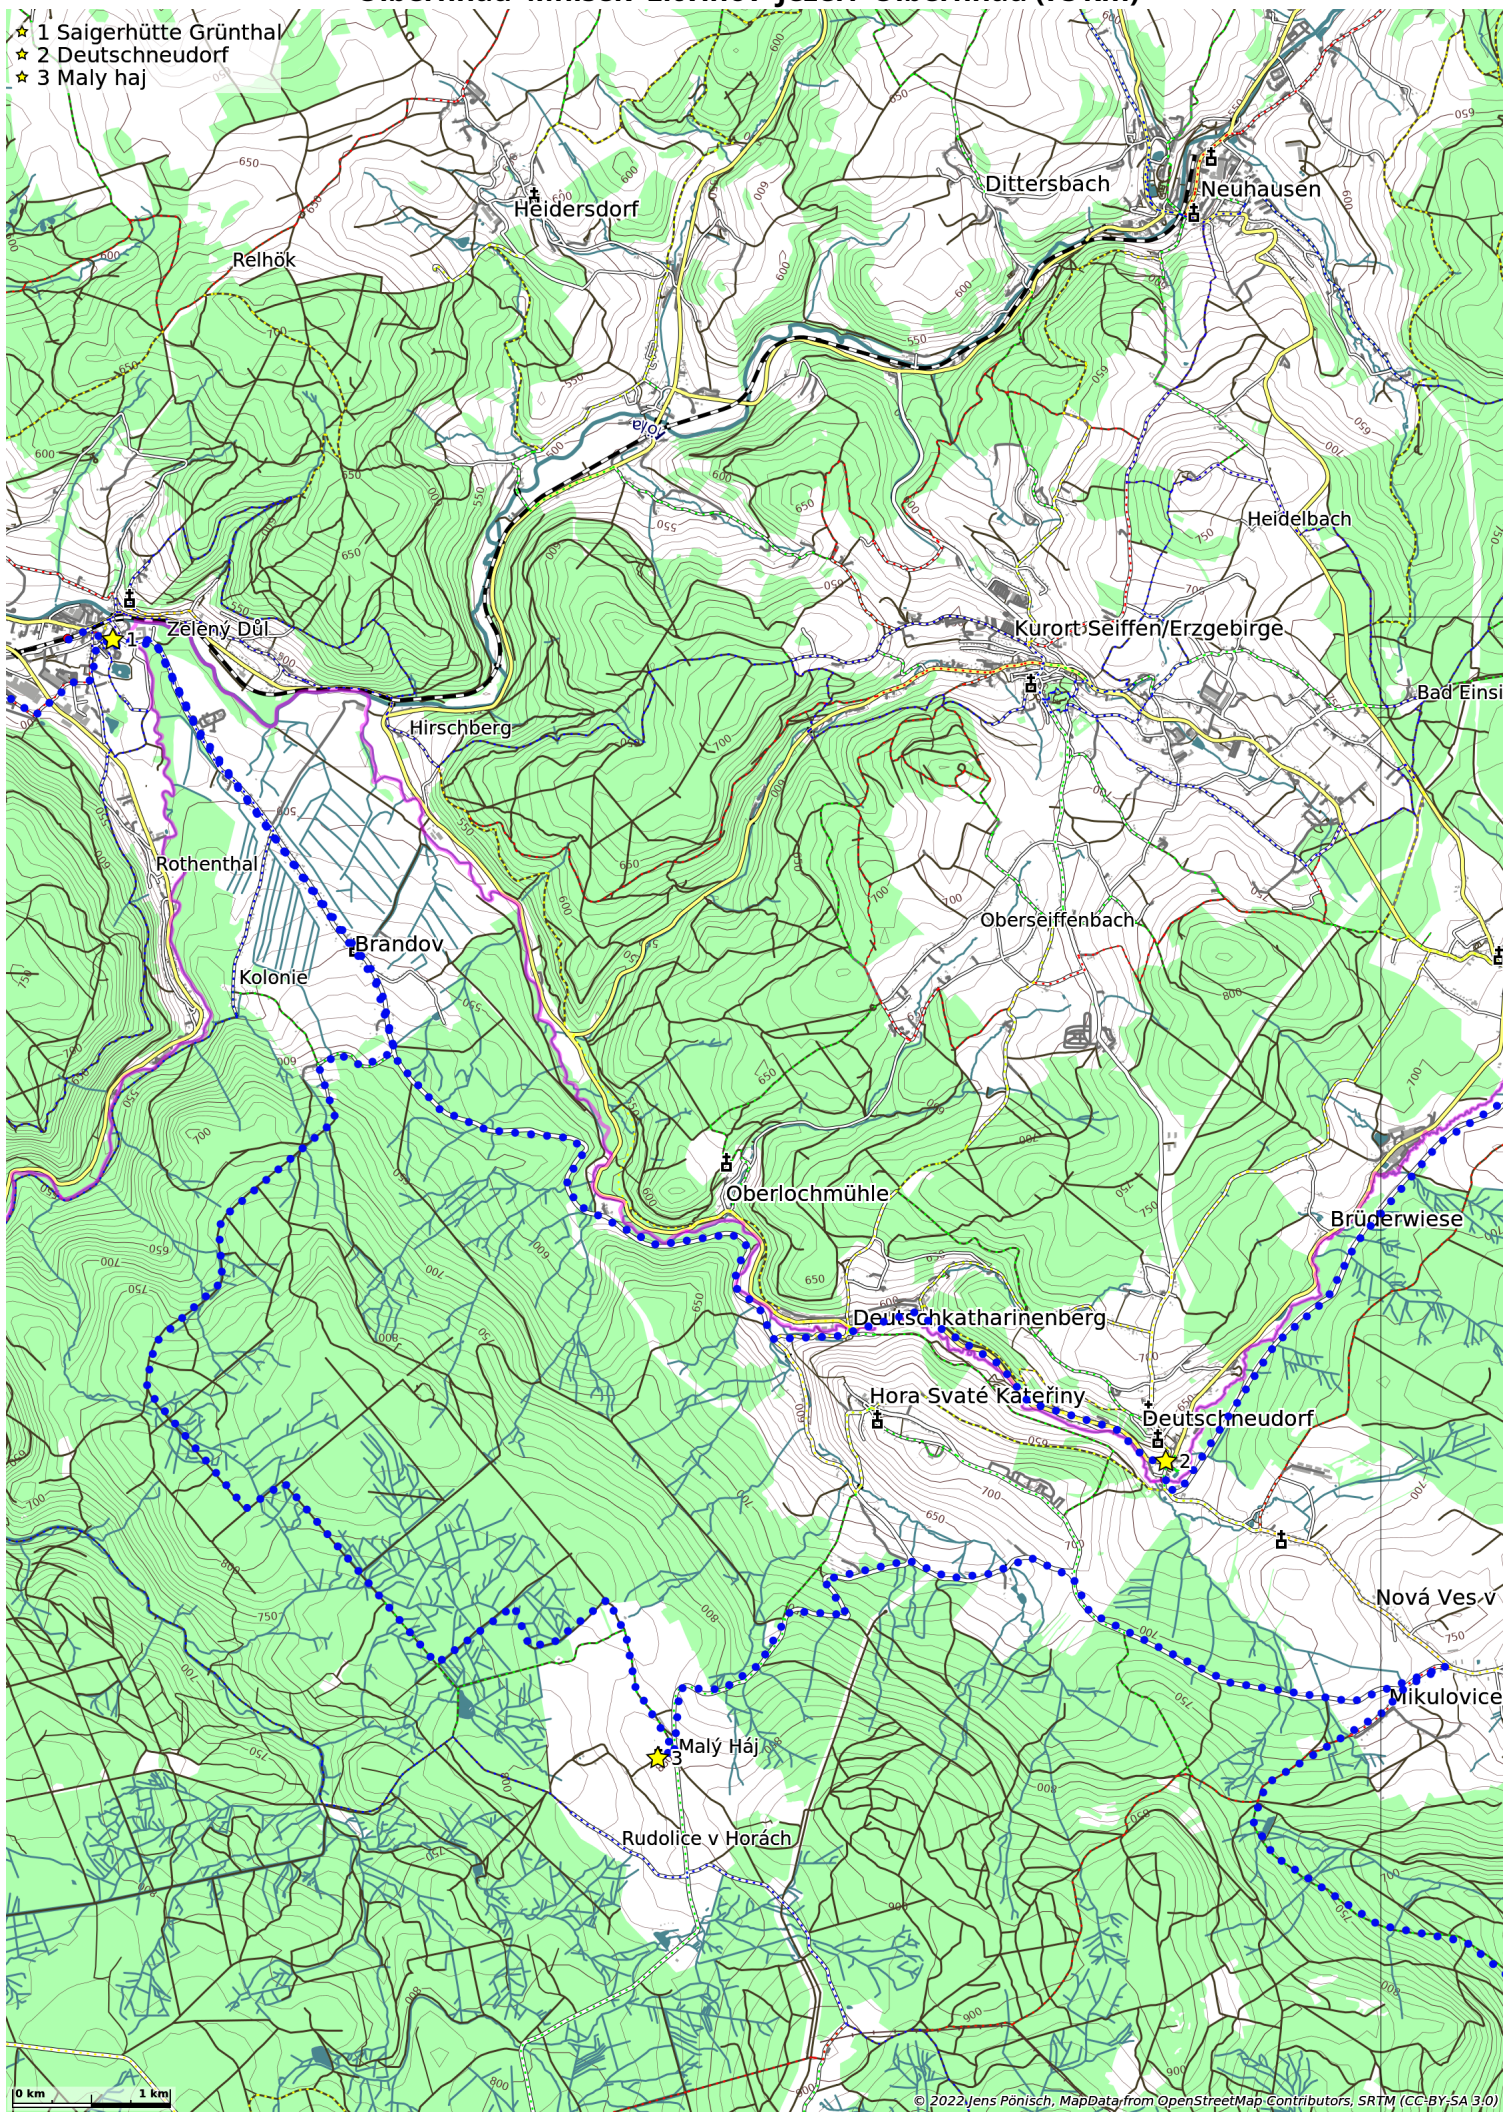

Olbernhau-Mnišek-Litvinov-Jezeří-Olbernhau (75 km)

- ★ 1 Saigerhütte Grünthal
- ★ 2 Deutschneudorf
- ★ 3 Malý haj

- ★ 1 Talsperre Janov
- ★ 2 Litvínov
- ★ 3 Schloss Jezerí

0 km 1 km

- ★ 1 Saigerhütte Grünthal
- ★ 2 Deutschneudorf
- ★ 3 Malý háj

★ 1 Saigerhütte Grünthal