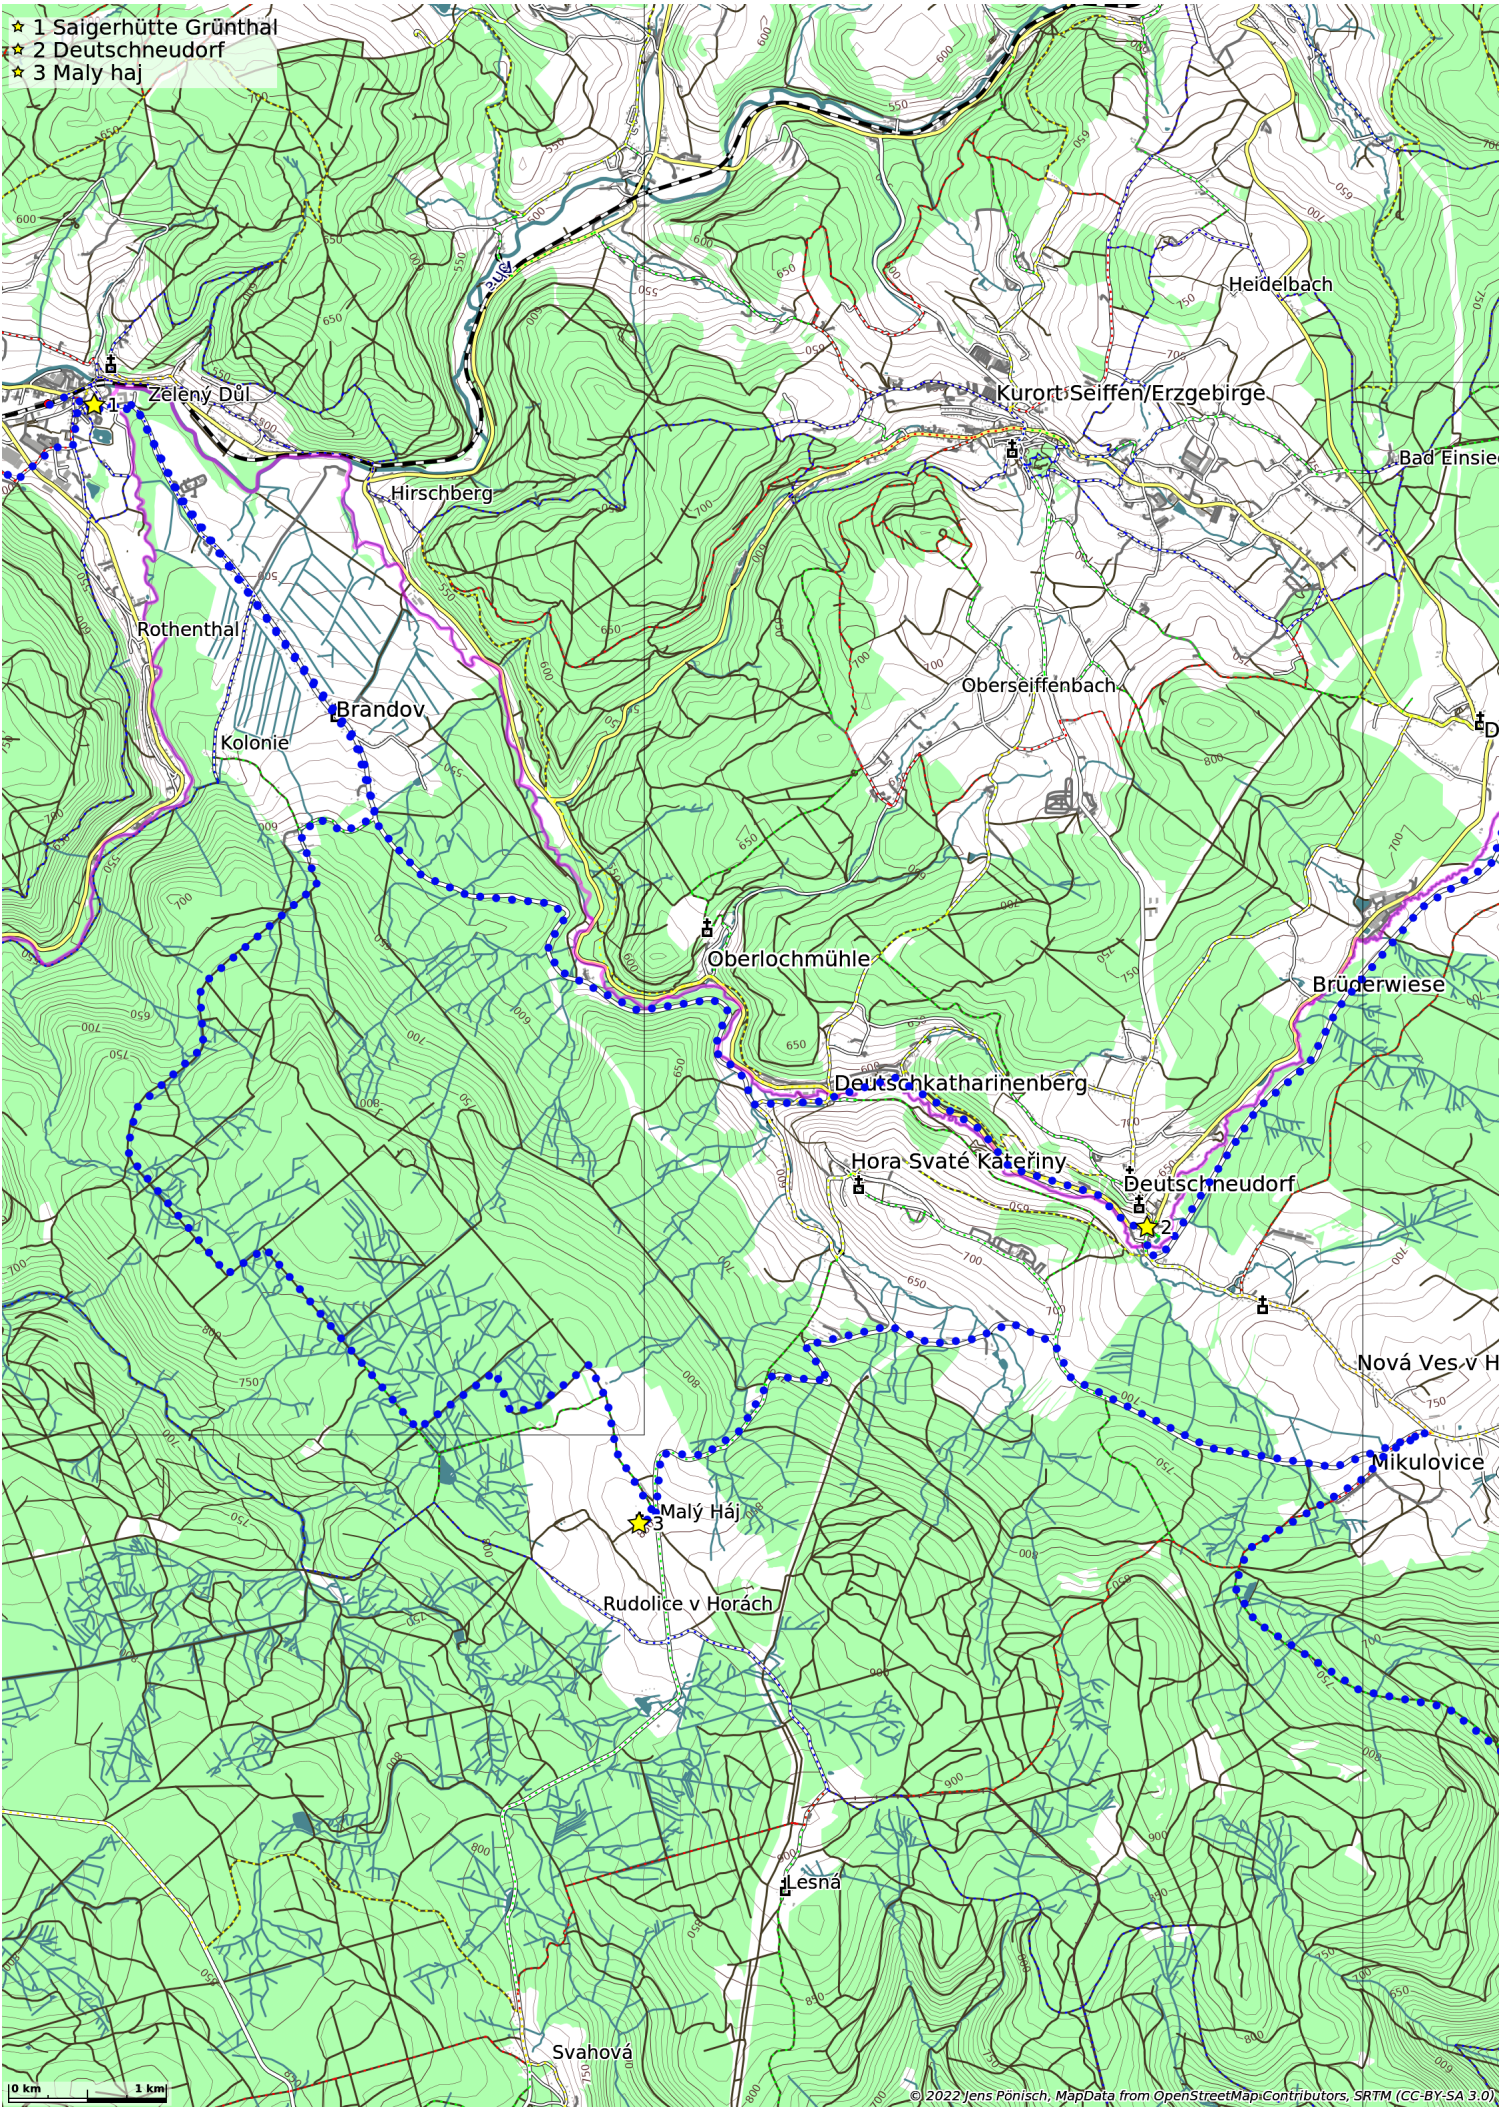

Olbernhau-Mnišek-Litvinov-Jezeří-Olbernhau (75 km)

- ★ 1 Saigerhütte Grünthal
- ★ 2 Deutschneudorf
- ★ 3 Malý haj

- ★ 1 Talsperre Janov
- ★ 2 Litvínov
- ★ 3 Schloss Jezerí

0 km 1 km

- ★ 1 Saigerhütte Grünthal
- ★ 2 Deutschneudorf
- ★ 3 Malý háj

★ 1 Saigerhütte Grünthal