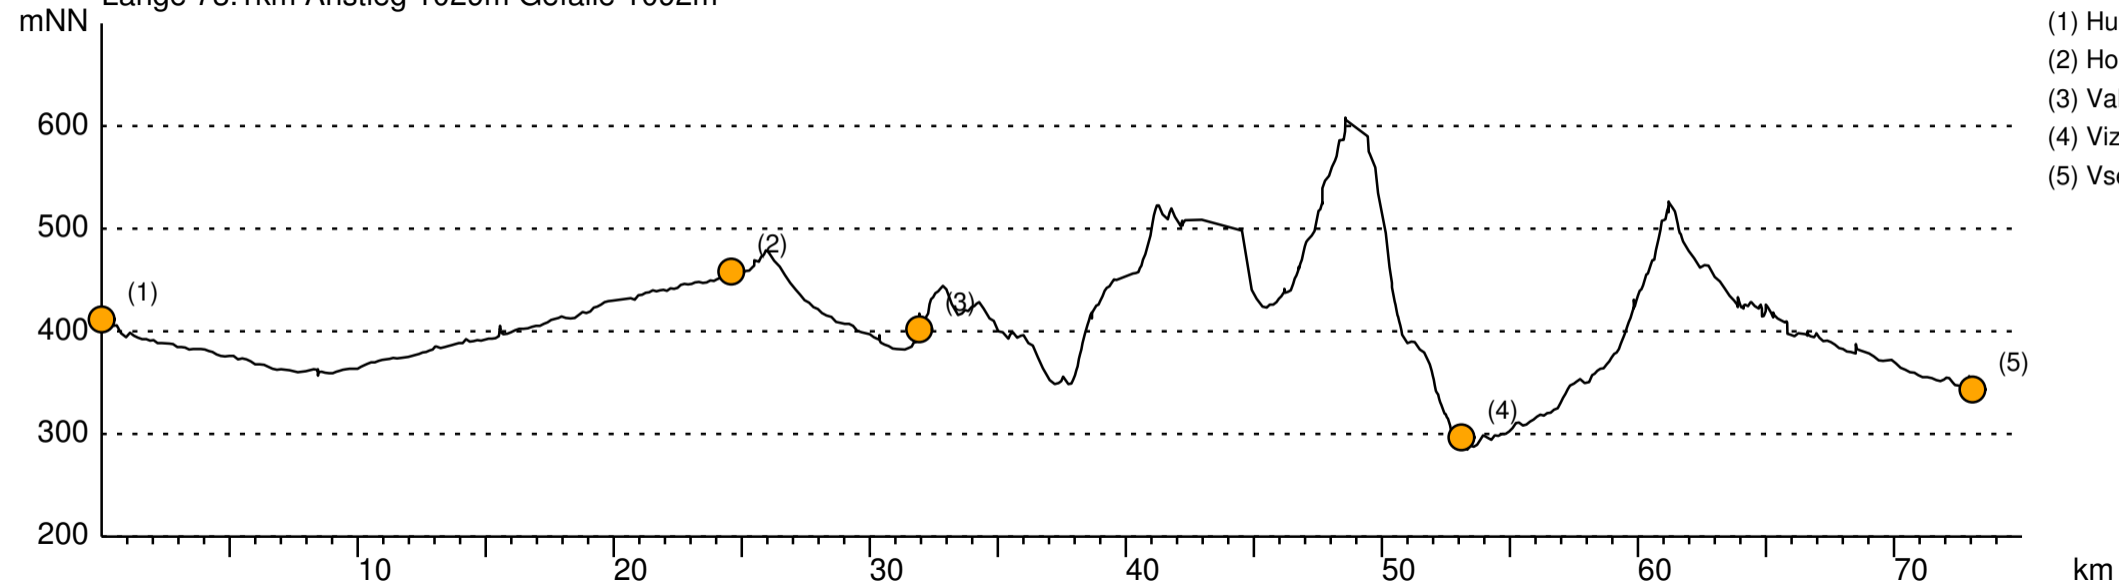

Länge 73.1km Anstieg 1029m Gefälle 1092m

- (1) Huslenky (408.0 m)
- (2) Horni Lidec (457.0 m)
- (3) Val. Klobouky (404.0 m)
- (4) Vizovice (297.0 m)
- (5) Vsetin hln. (340.0 m)