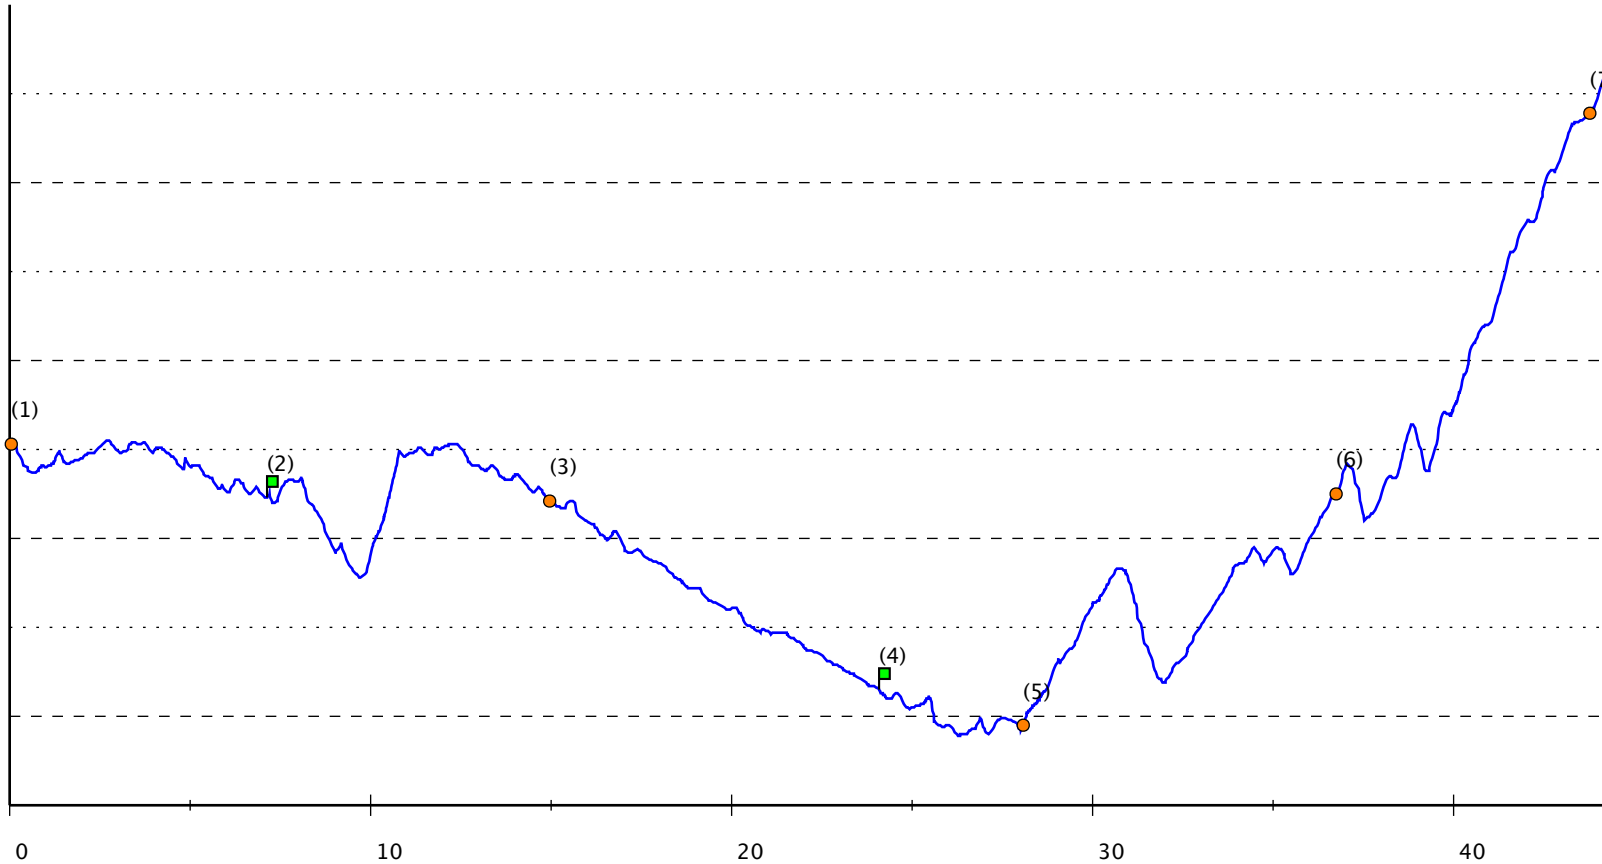

Länge 44.3 km, Anstieg 697 m, Gefälle 484 m

- (1) Falkenstein (553 m)
- (2) Bergen (523 m)
- (3) Lottengrün (521 m)
- (4) Talsperre Pirk (415 m)
- (5) Oelsnitz (395 m)
- (6) Arnoldsgrün (525 m)
- (7) Schöneck (739 m)