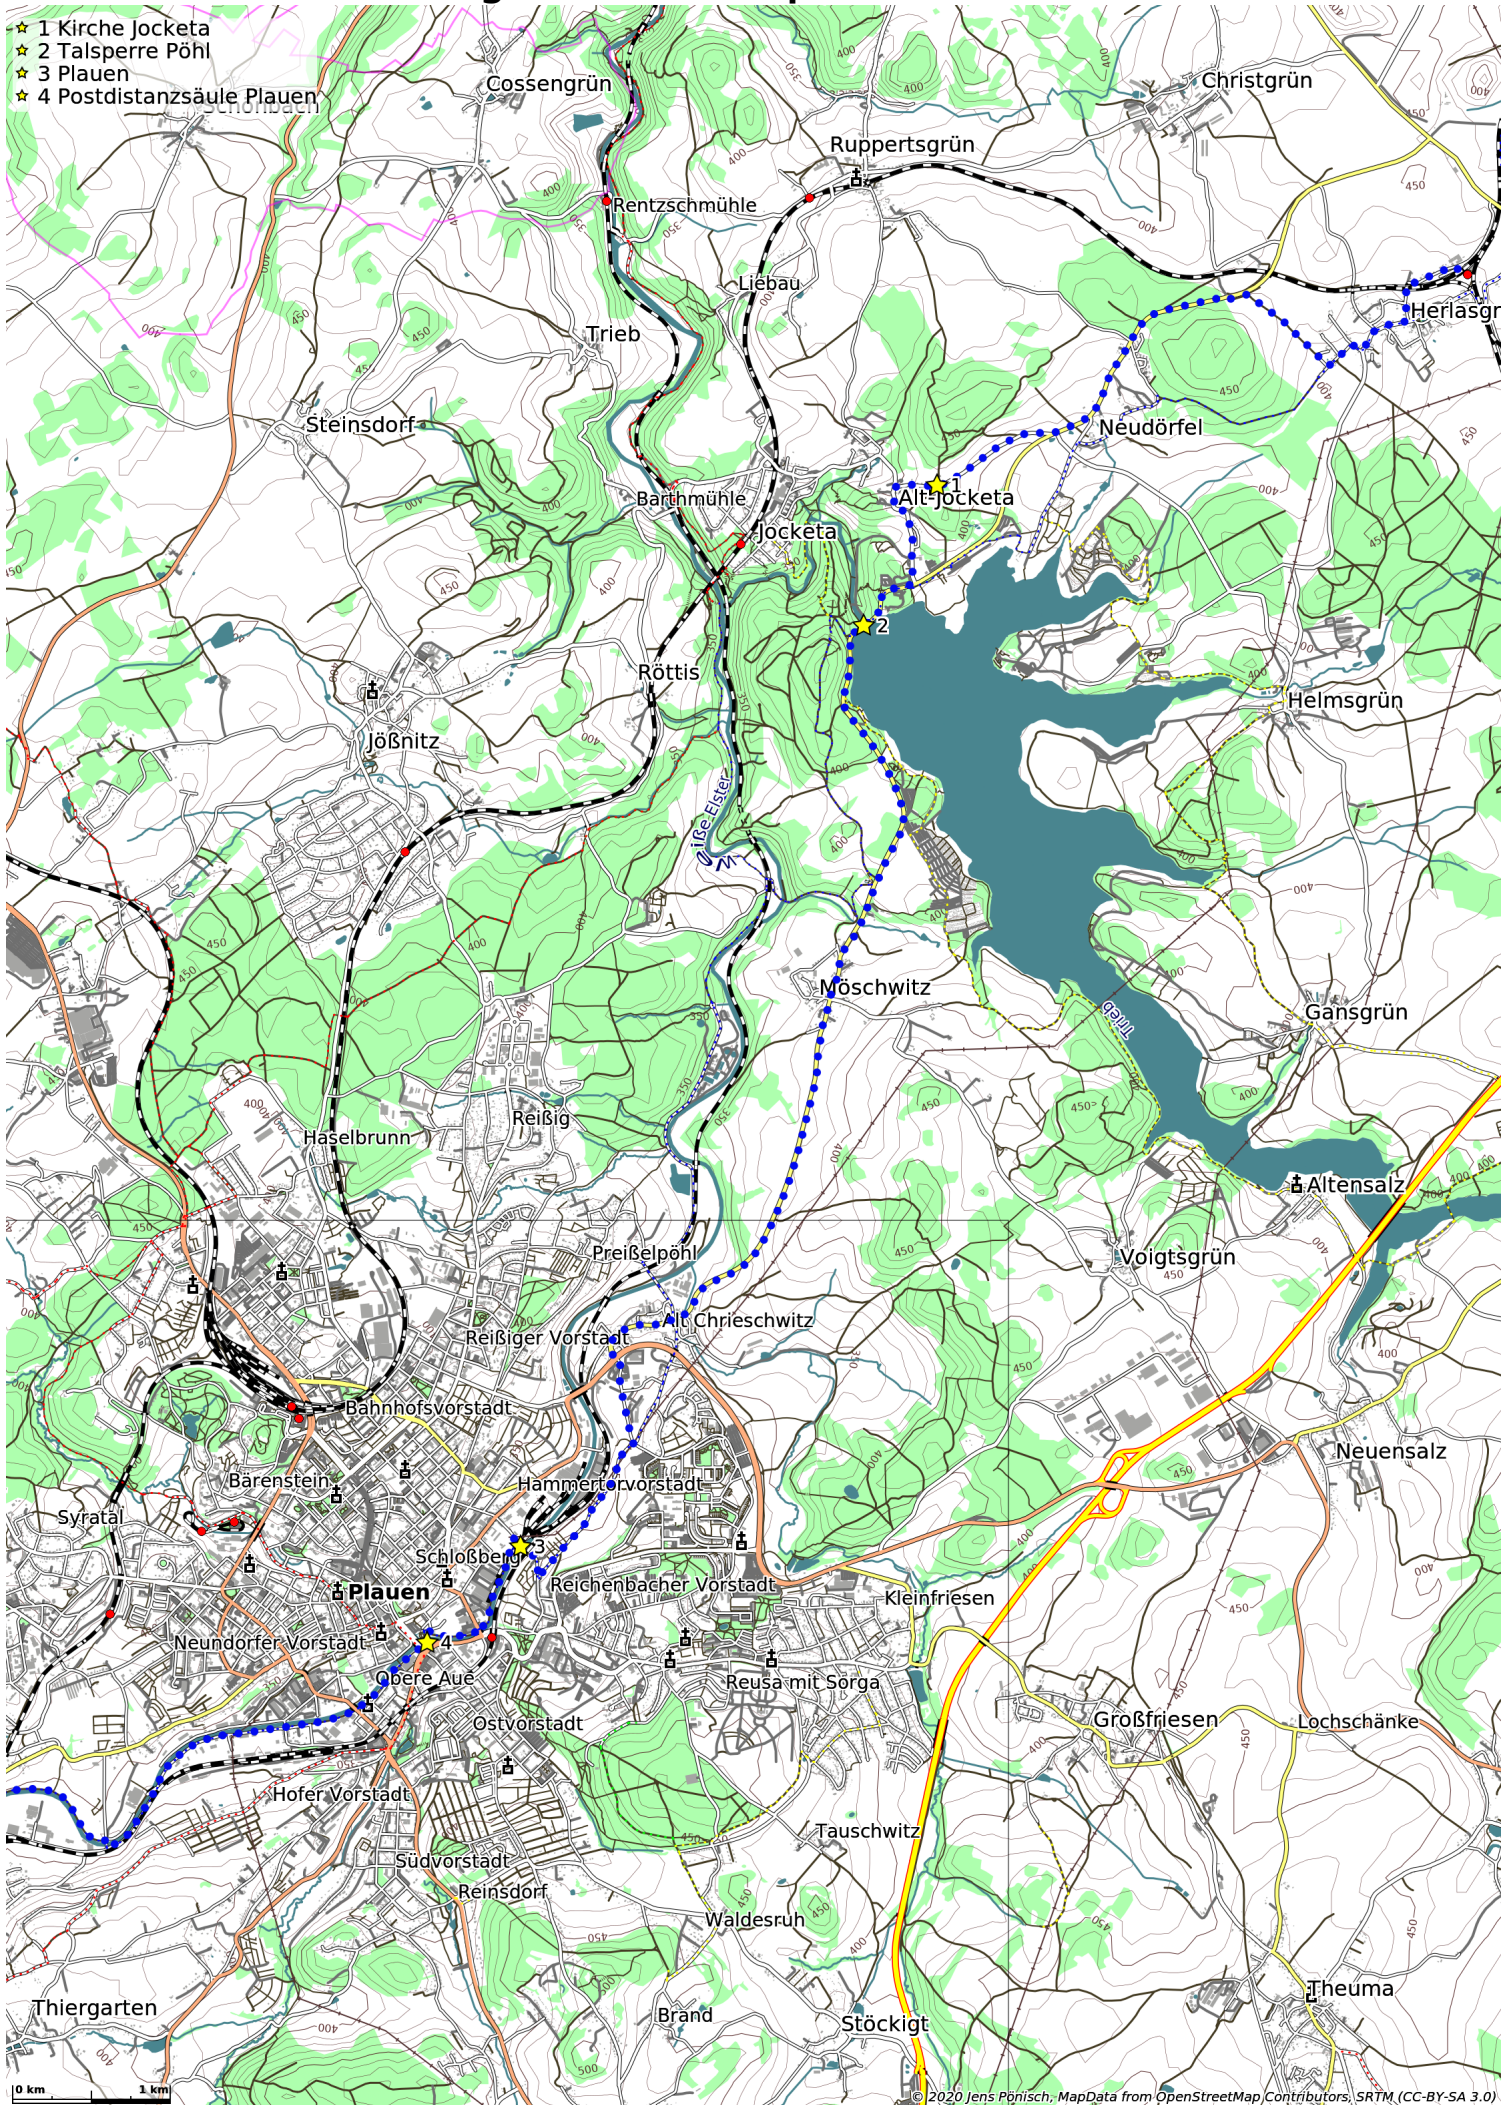

# Vogtländische Talsperren (78 km)

- ★ 1 Kirche Jocketa
- ★ 2 Talsperre Pöhl
- ★ 3 Plauen
- ★ 4 Postdistanzsäule Plauen

- ★ 1 Plauen
- ★ 2 Postdistanzsäule Plauen
- ★ 3 Straßberg
- ★ 4 Kürbitz
- ★ 5 Talsperre Pirk
- ★ 6 Bahnhof Taltitz

★ 1 Bahnviadukt bei Bergen

- ★ 1 Geigenbachtalsperre terbach
- ★ 2 Talsperre Falkenstein
- ★ 3 Talsperre Falkenstein
- ★ 4 Reißfälle
- ★ 5 Talsperre Muldenberg
- ★ 6 Talsperre Muldenberg
- ★ 7 Muldenquelle