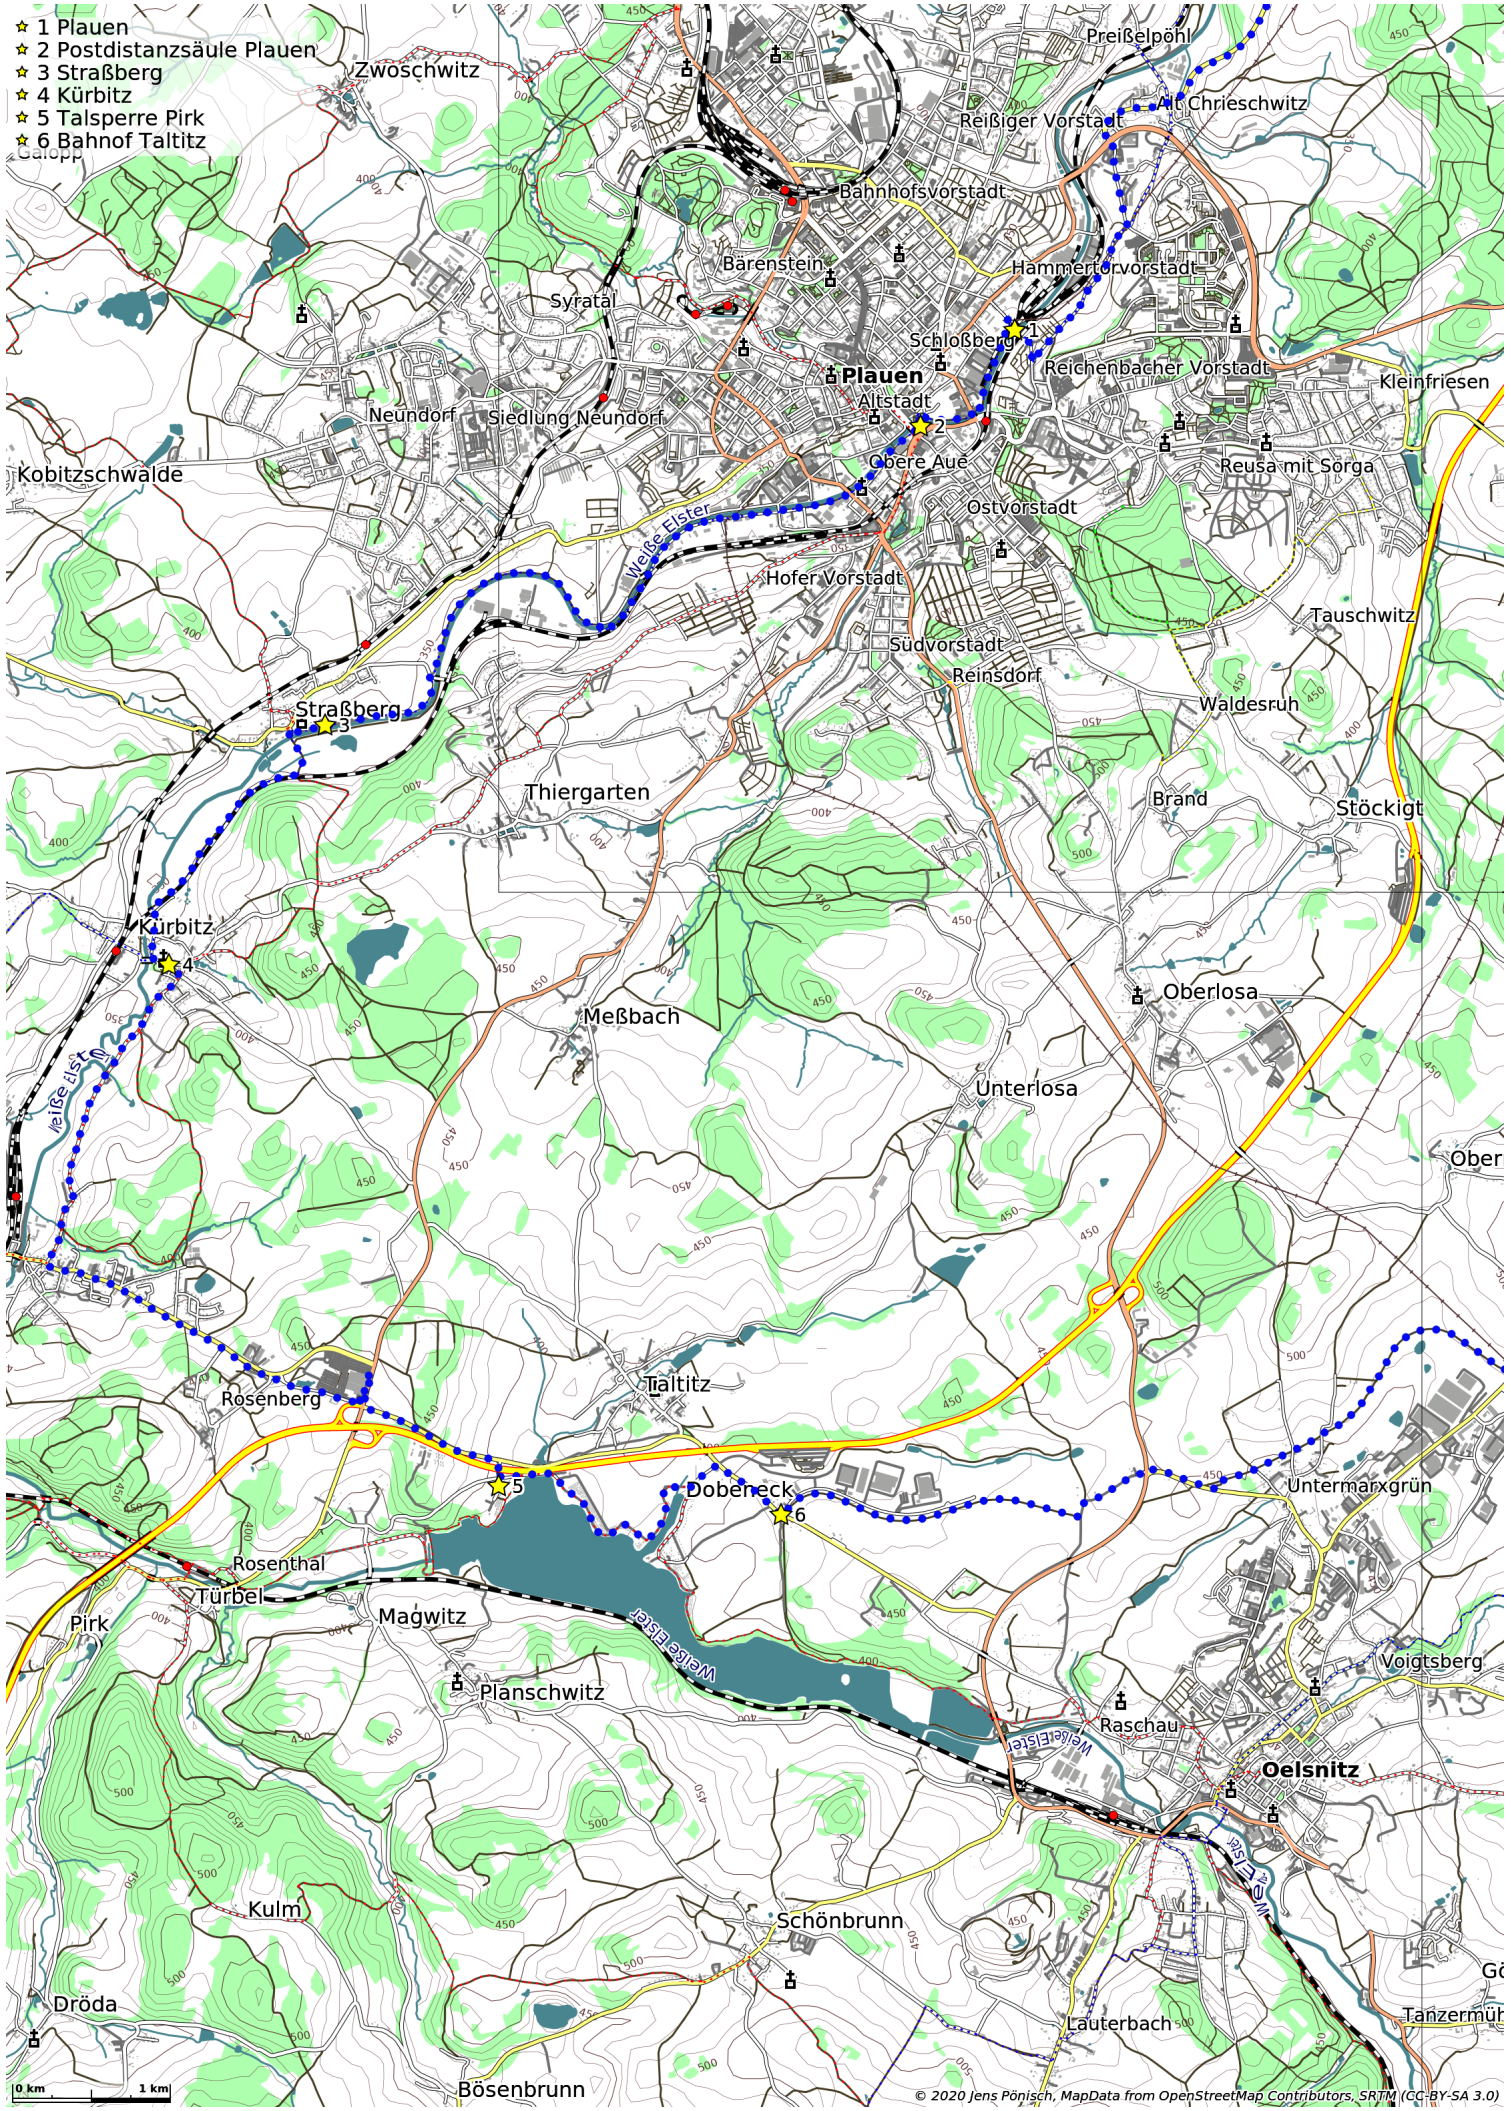

# Vogtländische Talsperren (78 km)

- ★ 1 Kirche Jocketa
- ★ 2 Talsperre Pöhl
- ★ 3 Plauen
- ★ 4 Postdistanzsäule Plauen

- ★ 1 Plauen
- ★ 2 Postdistanzsäule Plauen
- ★ 3 Straßberg
- ★ 4 Kürbitz
- ★ 5 Talsperre Pirk
- ★ 6 Bahnhof Taltitz

★ 1 Bahnviadukt bei Bergen

- ★ 1 Geigenbachtalsperre terbach
- ★ 2 Talsperre Falkenstein
- ★ 3 Talsperre Falkenstein
- ★ 4 Reißfälle
- ★ 5 Talsperre Muldenberg
- ★ 6 Talsperre Muldenberg
- ★ 7 Muldenquelle