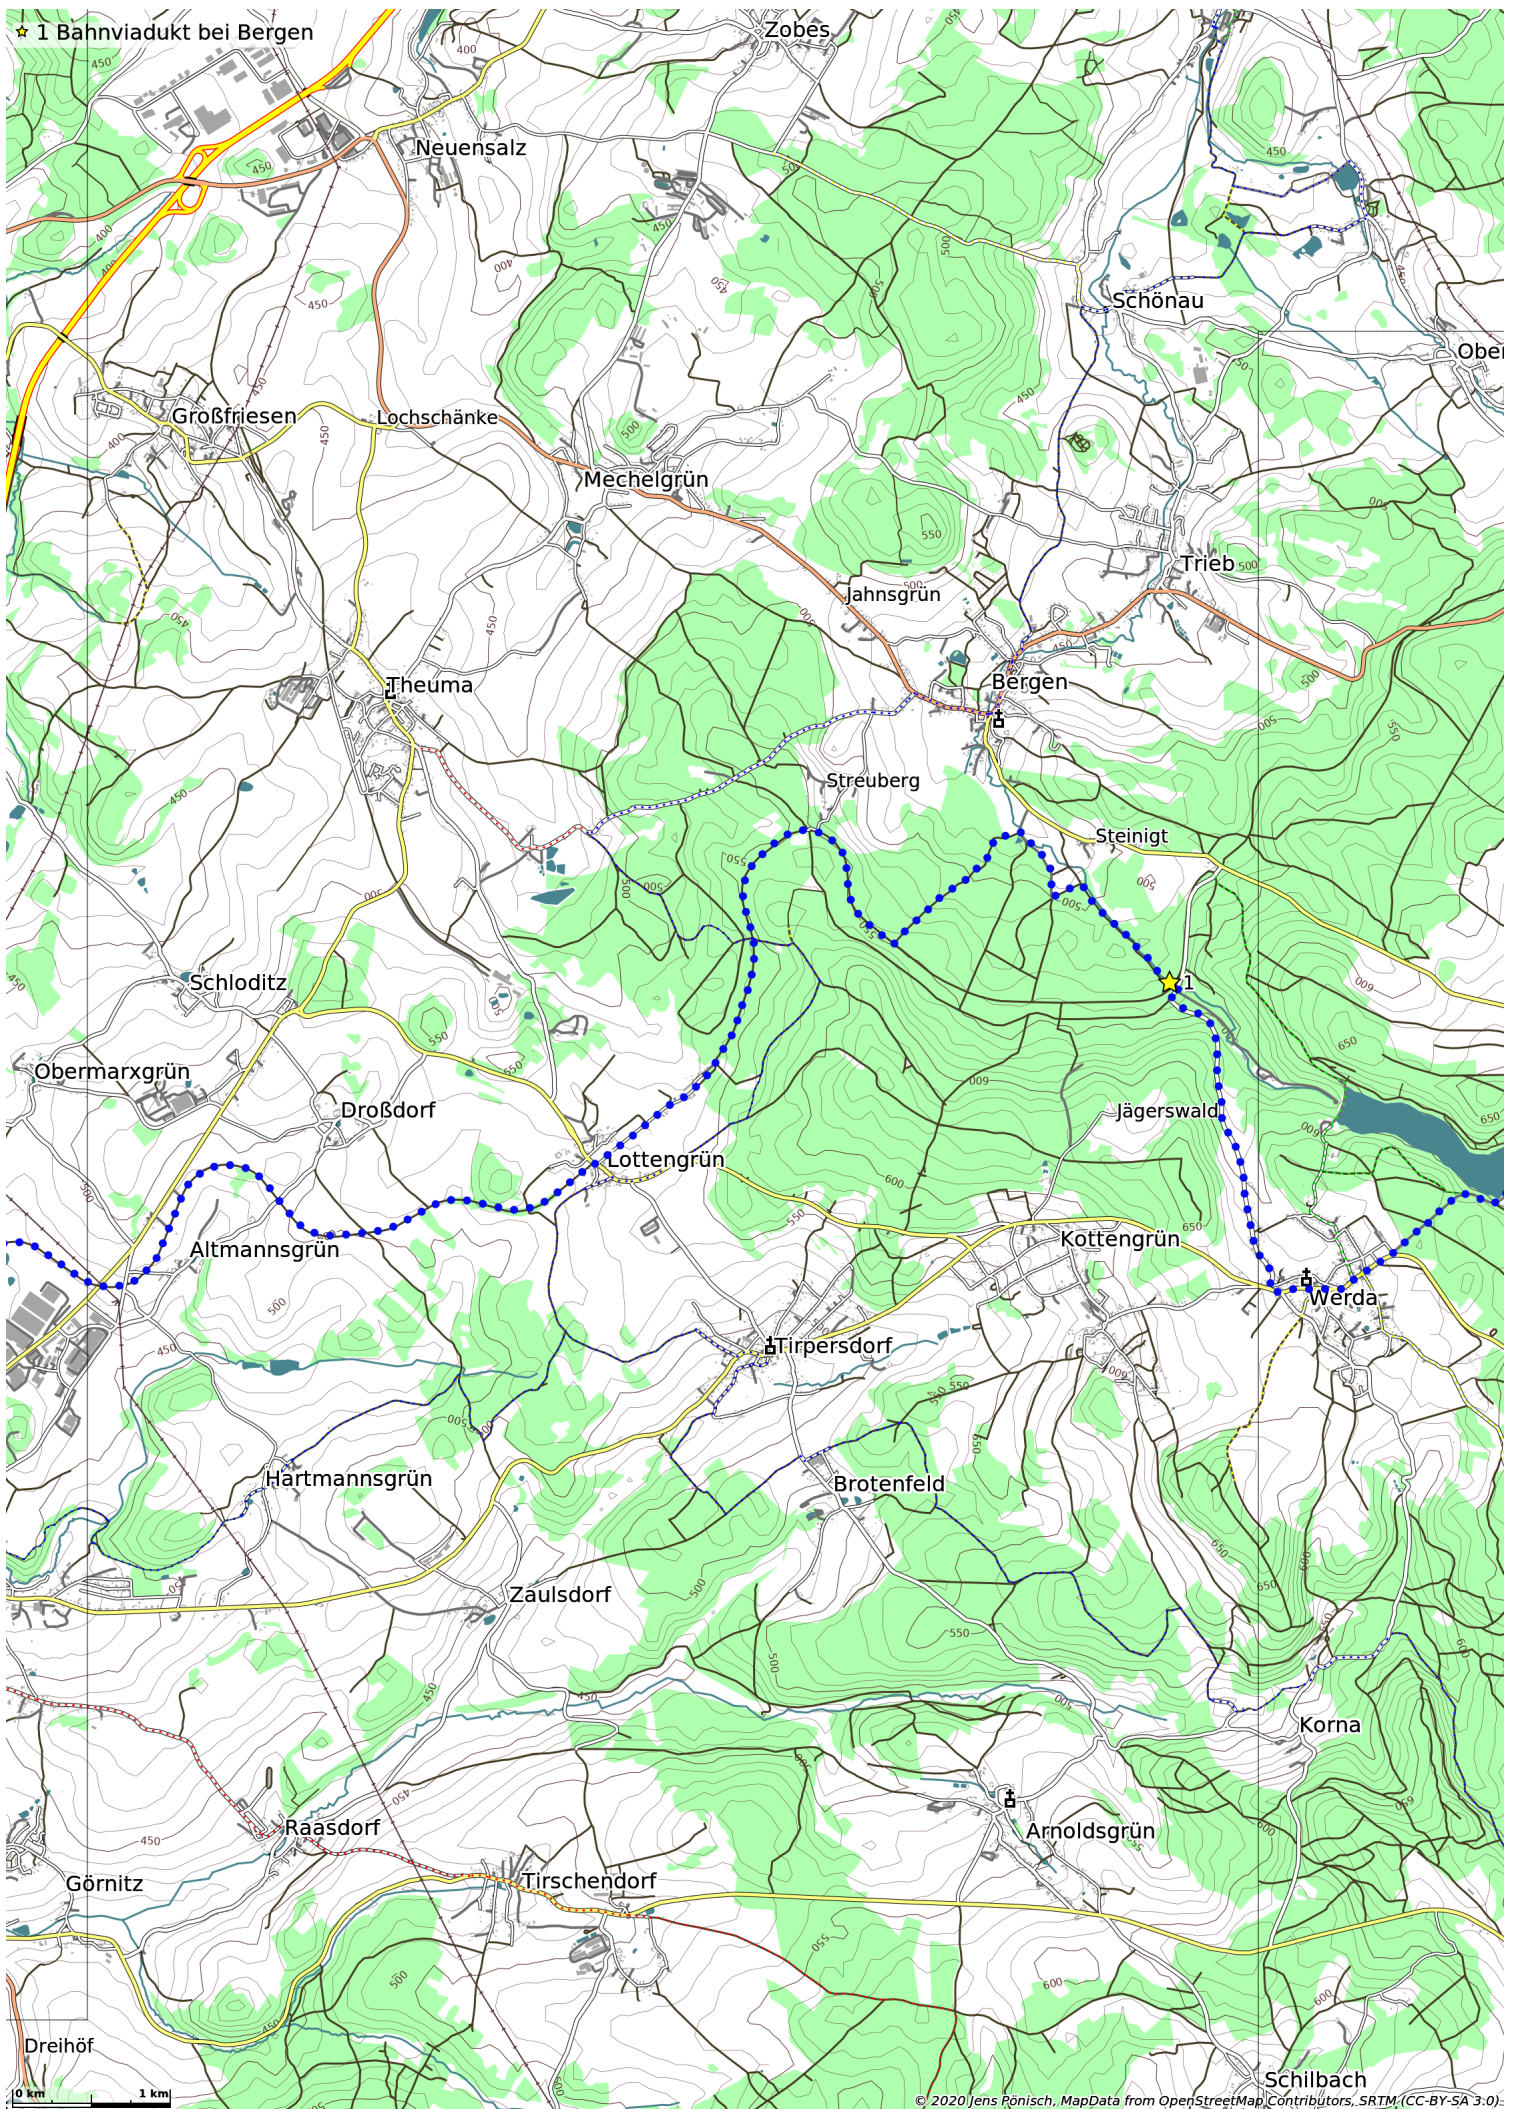

# Vogtländische Talsperren (78 km)

- ★ 1 Kirche Jocketa
- ★ 2 Talsperre Pöhl
- ★ 3 Plauen
- ★ 4 Postdistanzsäule Plauen

- ★ 1 Plauen
- ★ 2 Postdistanzsäule Plauen
- ★ 3 Straßberg
- ★ 4 Kürbitz
- ★ 5 Talsperre Pirk
- ★ 6 Bahnhof Taltitz

★ 1 Bahnviadukt bei Bergen

- ★ 1 Geigenbachtalsperre terbach
- ★ 2 Talsperre Falkenstein
- ★ 3 Talsperre Falkenstein
- ★ 4 Reißfälle
- ★ 5 Talsperre Muldenberg
- ★ 6 Talsperre Muldenberg
- ★ 7 Muldenquelle