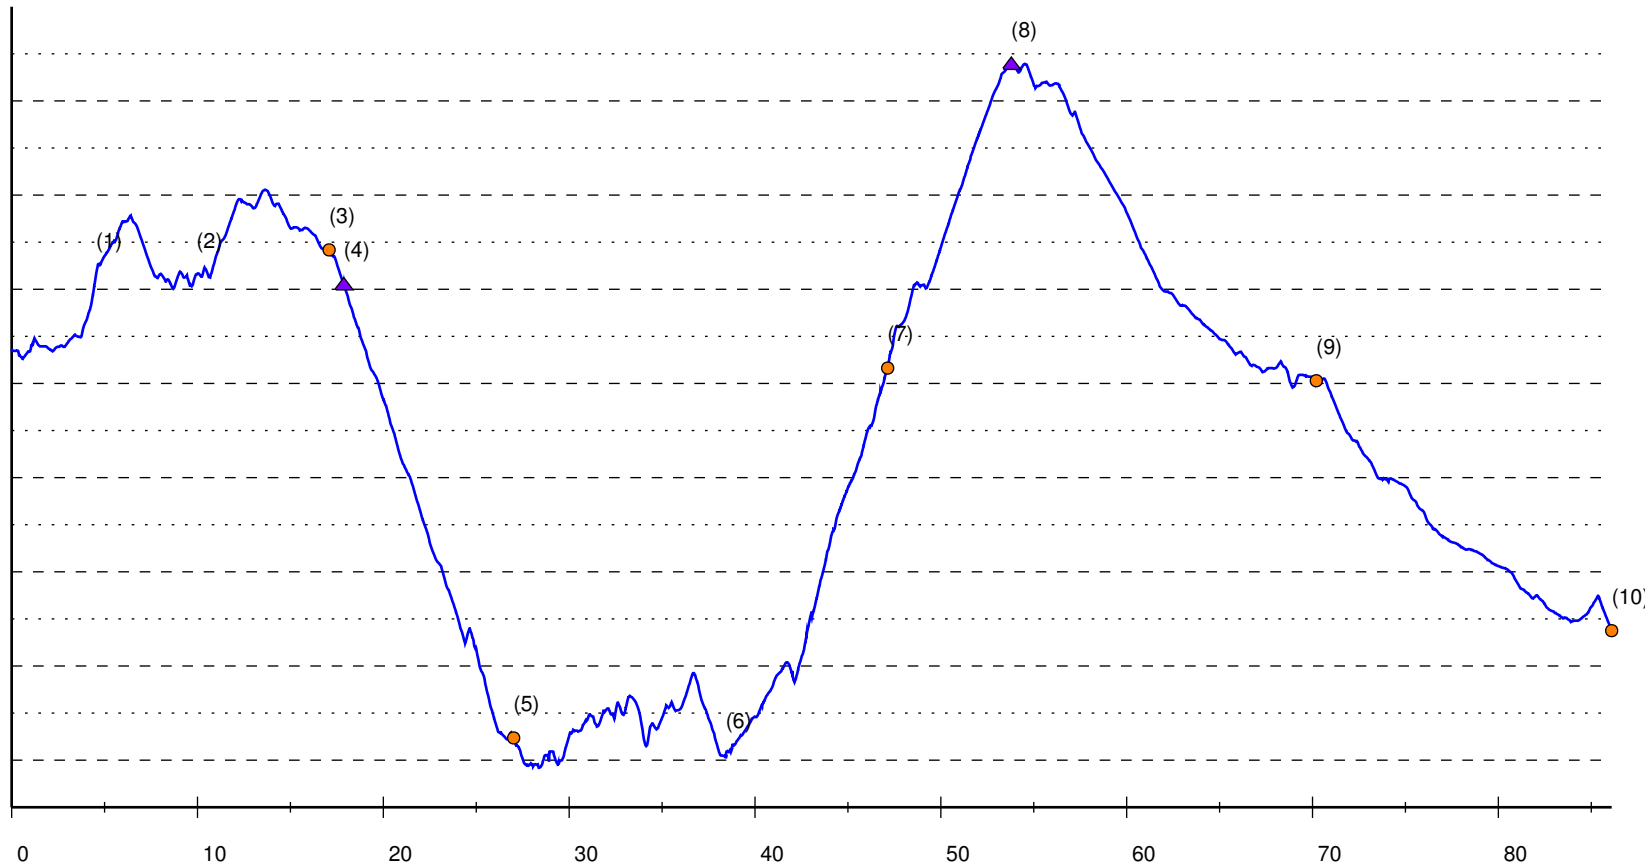

Länge 86.1 km, Anstieg 1485 m, Gefälle 1784 m

- (1) Nové Zvolaní (816 m)
- (2) Kovařská (816 m)
- (3) Měděnec (842 m)
- (4) Sfinga (806 m)
- (5) Klášterec nad Ohří (324 m)
- (6) Lužný (305 m)
- (7) Srní (716 m)
- (8) Meluzina (1040 m)
- (9) Bärenstein (Bhf) (703 m)
- (10) Wiesenbad Bhf (438 m)