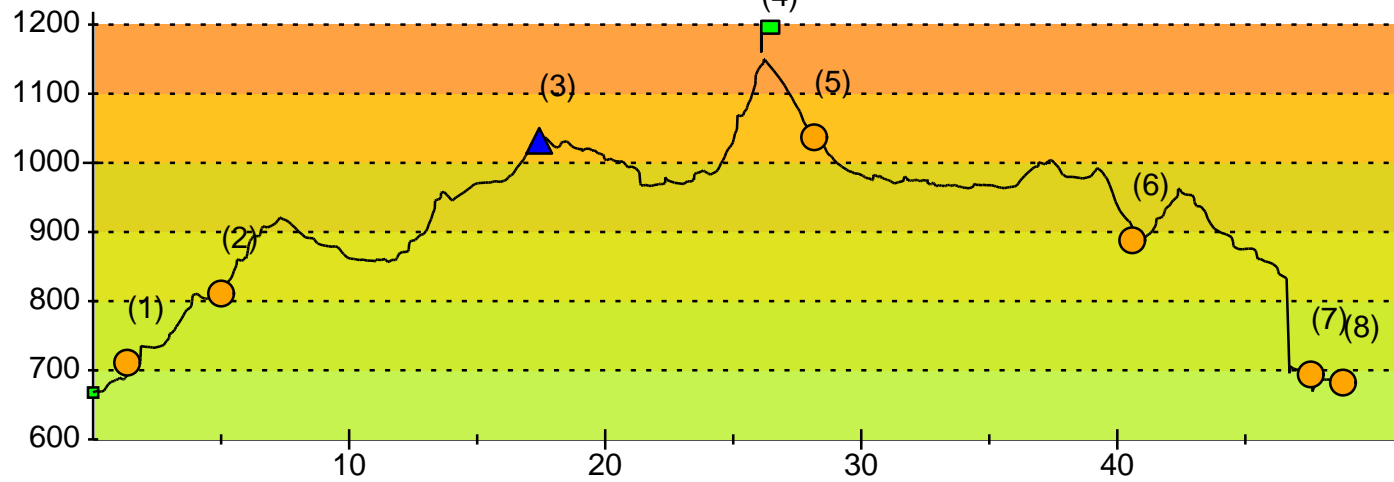

Length: 49 km, total ascent: 926 m, total descent: 909 m

- ( 1) Vejprty, Grz (711 m)
- ( 2) Nove Zvolani (811 m)
- ( 3) Meluzina (1032 m)
- ( 4) Abz. Klinovec (1161 m)
- ( 5) Bozi Dar (1037 m)
- ( 6) Horní Blatná (888 m)
- ( 7) Potucky (694 m)
- ( 8) Johannegeorgenstadt Bhf (682 m)