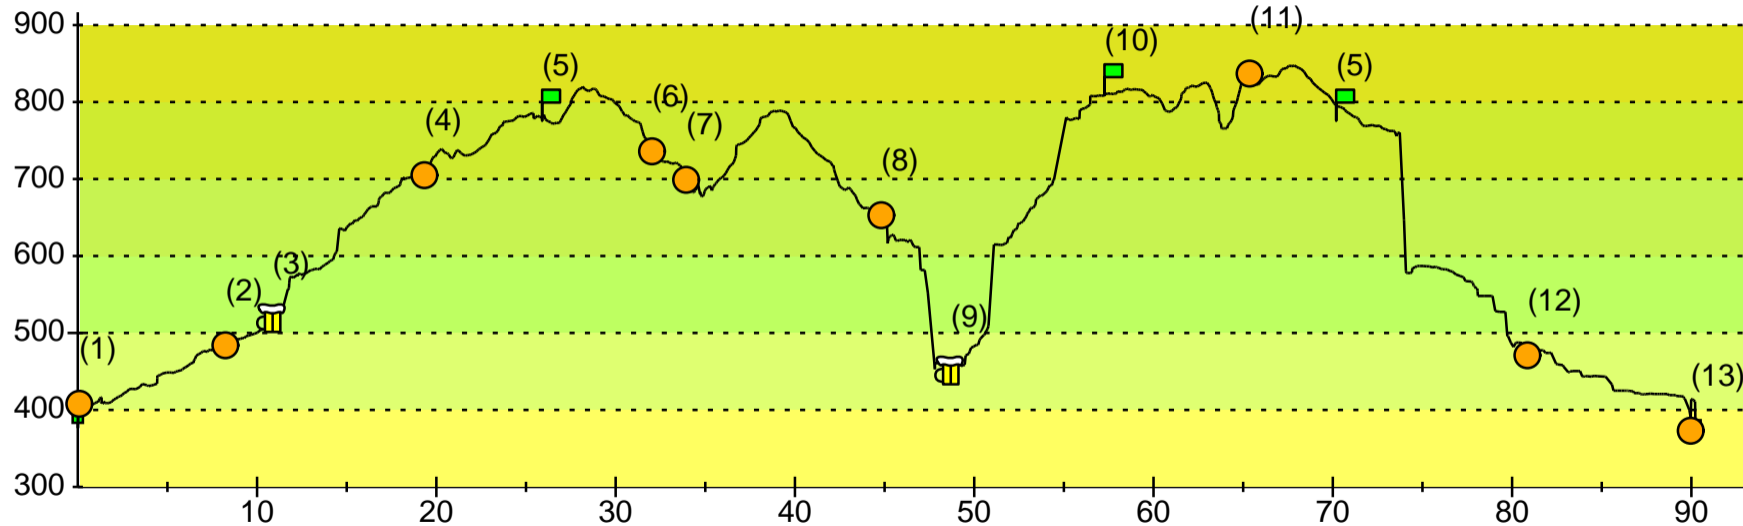

Length: 90 km, total ascent: 1299 m, total descent: 1309 m

- (1) Pockau-L Bhf (408 m)
- (2) Rittersberg (484 m)
- (3) Schwarzbeerschänke (518 m)
- (4) Kühnheide (705 m)
- (5) Reitzenhain Grz. (776 m)
- (6) Nacetin (736 m)
- (7) Kalek (699 m)
- (8) Blatno (653 m)
- (9) Druhý Mlyn (450 m)
- (10) Novy dum (809 m)
- (11) H.Sv. Sebastiana (837 m)
- (12) Niederschmiedeberg (471 m)
- (13) Wolkenstein Bhf. (373 m)