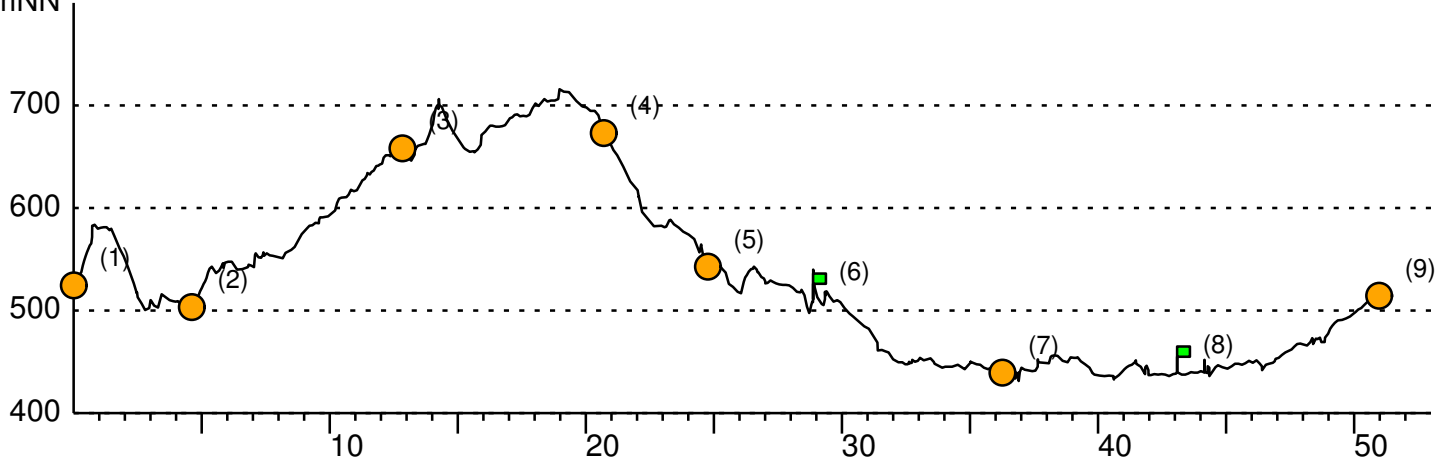

Länge 51.3km Anstieg 814m Gefälle 817m

mNN

- (1) Sohl, Bhf (524 m)
- (2) Doubrava (504 m)
- (3) As, Museum (651 m)
- (4) Vyhledy (672 m)
- (5) Hazlov (541 m)
- (6) Seeberg (508 m)
- (7) Frant. Lazne (439 m)
- (8) Soos (439 m)
- (9) Vojtanov Bhf (514 m)

km