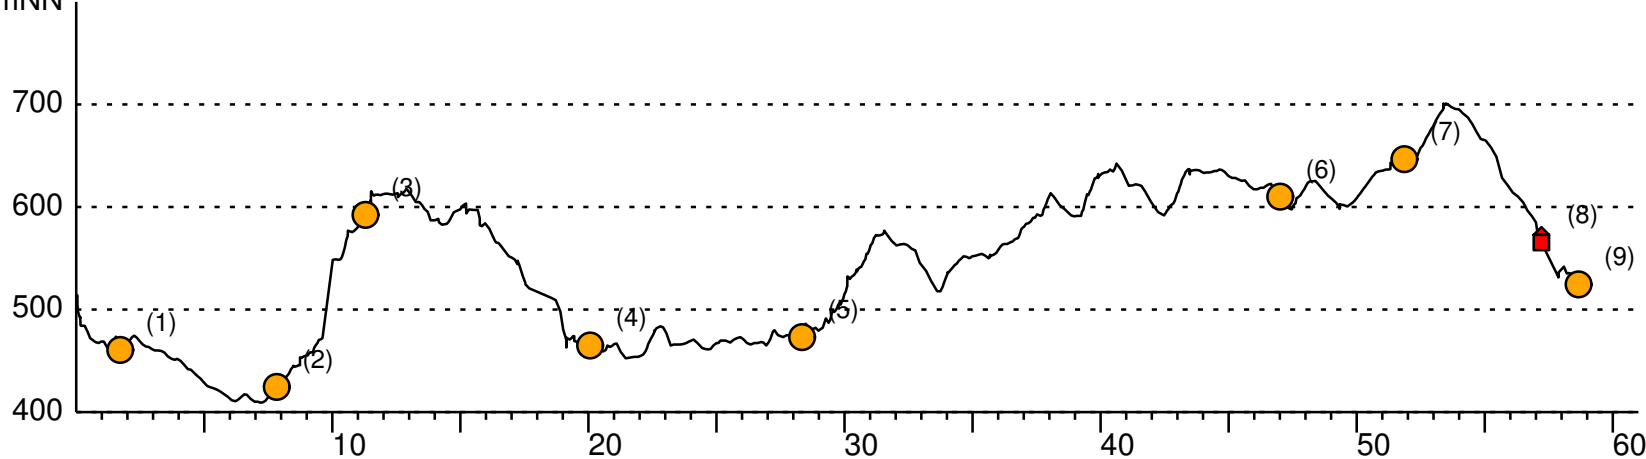

Länge 59.0km Anstieg 983m Gefälle 965m

mNN

(1) Jesenice (465.0 m)

(2) Blatno (426.0 m)

(3) Tis (592.0 m)

(4) Chyse (465.0 m)

(5) Zlutice (476.0 m)

(6) Touzim (610.0 m)

(7) Krasne Udoli (645.0 m)

(8) Camping Becov (565.0 m)

(9) Becov (523.0 m)

km