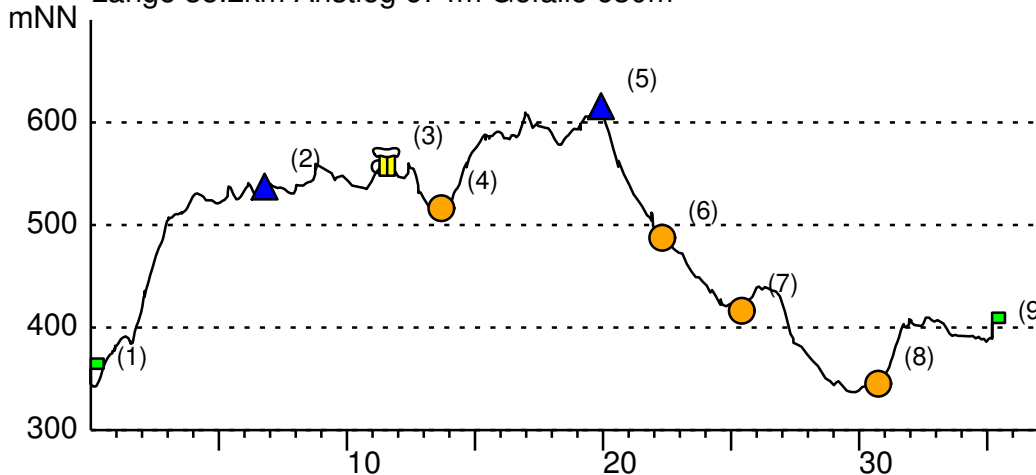

Länge 35.2km Anstieg 674m Gefälle 630m

- (1) Wasserschloss (341.0 m)
- (2) Jahnsdorf, Höhe (538.0 m)
- (3) Tabakstanne (561.0 m)
- (4) Brünlos (516.0 m)
- (5) Katzenstein (616.0 m)
- (6) Affalter, Rathaus (483.0 m)
- (7) Lößnitz (410.0 m)
- (8) Aue, Bhf. (345.0 m)
- (9) Schlema, Kurpark (387.0 m)

km